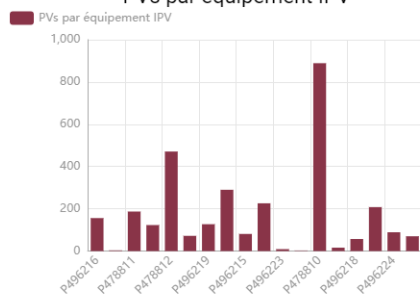

Secteur

■ zone Orange ■ non Payant ■ zone Rouge ■ zone Verte

Libellé	Valeur
zone Orange	690
non Payant	1308
zone Rouge	523
zone Verte	316

PVs par famille infraction

Libellé	Valeur
PVs par famille infraction Arrêt et stationnement	2816
PVs par famille infraction Règles administratives	238
PVs par famille infraction Infractions diverses	7
PVs par famille infraction Règles de conduite	5

PVs par équipement IPV

Libellé	Valeur
PVs par équipement IPV P496216	156
PVs par équipement IPV P496217	3
PVs par équipement IPV P478811	187
PVs par équipement IPV P496225	123
PVs par équipement IPV P478812	471
PVs par équipement IPV P478807	72
PVs par équipement IPV P496219	127
PVs par équipement IPV P478806	290
PVs par équipement IPV P496215	81
PVs par équipement IPV P478813	226
PVs par équipement IPV P496223	9
PVs par équipement IPV P496220	2
PVs par équipement IPV P478810	889
PVs par équipement IPV P478809	16
PVs par équipement IPV P496218	57
PVs par équipement IPV P478808	208
PVs par équipement IPV P496224	89
PVs par équipement IPV P478804	70