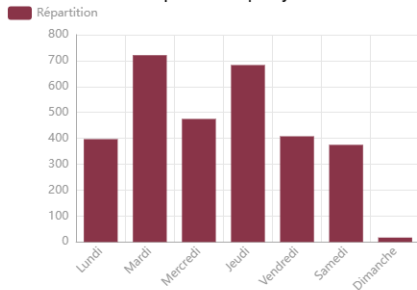

Filtre(s) appliqué(s)

Aucun filtre appliqué

Répartition par jours

Libellé	Valeur
Répartition Lundi	397
Répartition Mardi	721
Répartition Mercredi	475
Répartition Jeudi	683
Répartition Vendredi	408
Répartition Samedi	375
Répartition Dimanche	17

PVs par origine des véhicules

Libellé	Valeur
PVs par origine des véhicules France	3032
PVs par origine des véhicules Code pays non retrouvé import MIF	37
PVs par origine des véhicules Pologne	1
PVs par origine des véhicules Albanie	1
PVs par origine des véhicules Allemagne	1
PVs par origine des véhicules Lituanie	1
PVs par origine des véhicules Espagne	1
PVs par origine des véhicules Luxembourg	1
PVs par origine des véhicules Grèce	1