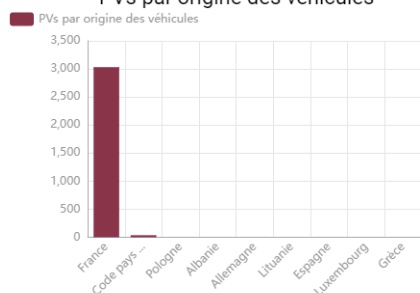

PVs par origine des véhicules

Libellé	Valeur
PVs par origine des véhicules France	3032
PVs par origine des véhicules Code pays non retrouvé import MIF	37
PVs par origine des véhicules Pologne	1
PVs par origine des véhicules Albanie	1
PVs par origine des véhicules Allemagne	1
PVs par origine des véhicules Lituanie	1
PVs par origine des véhicules Espagne	1
PVs par origine des véhicules Luxembourg	1
PVs par origine des véhicules Grèce	1