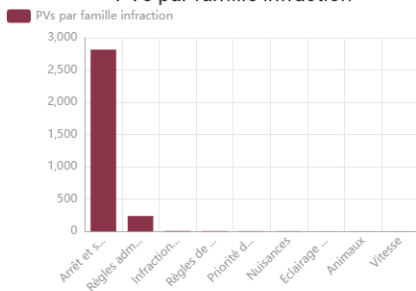

PVs par équipe

■ Equipe par défaut

Libellé	Valeur
Equipe par défaut	2147

Quartier

■ Hauts de Chamalieres ■ Fontmaure ■ Gambetta ■ Et... 1/3 ▶

Libellé	Valeur
Hauts de Chamalieres	14
Fontmaure	35
Gambetta	50
Europe	5
Pasteur	12
Centre-Bourg	21
Renan	24
Beaulieu	16
Les Thermes	30

Secteur

■ zone Orange ■ non Payant ■ zone Rouge ■ zone Verte

Libellé	Valeur
zone Orange	690
non Payant	1308
zone Rouge	523
zone Verte	316

PVs par famille infraction

Libellé	Valeur
PVs par famille infraction Arrêt et stationnement	2816
PVs par famille infraction Règles administratives	238
PVs par famille infraction Infractions diverses	7
PVs par famille infraction Règles de conduite	5