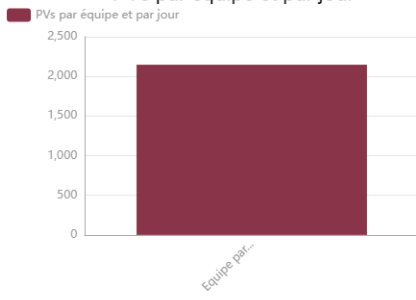

PVs par équipe et par jour

Libellé	Valeur
PVs par équipe et par jour Equipe par défaut	2147