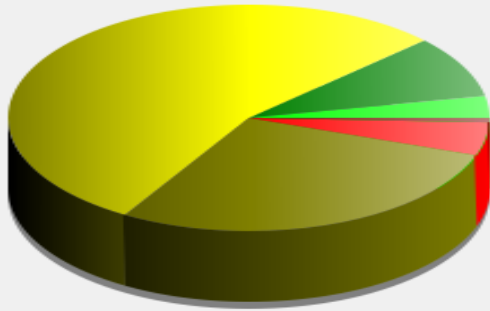

**Lieu de la mesure:**

**Commentaire:**

**Début d'exploitation:** mardi 12 janvier 2021 14:00

**Fin d'exploitation:** jeudi 4 mars 2021 23:00

**Lieu de la mesure:**

**Commentaire:**

Véhicules entrants

<span style="color: green;">■</span>	<= 30 Km/h : 1 271 - (3.12 %)
<span style="color: darkgreen;">■</span>	31 - 40 Km/h : 3 626 - (8.91 %)
<span style="color: yellow;">■</span>	41 - 50 Km/h : 22 137 - (54.38 %)
<span style="color: olive;">■</span>	51 - 60 Km/h : 11 484 - (28.21 %)
<span style="color: red;">■</span>	61 - 70 Km/h : 1 938 - (4.76 %)
<span style="color: darkred;">■</span>	71 - 80 Km/h (et +) : 250 - (0.62 %)