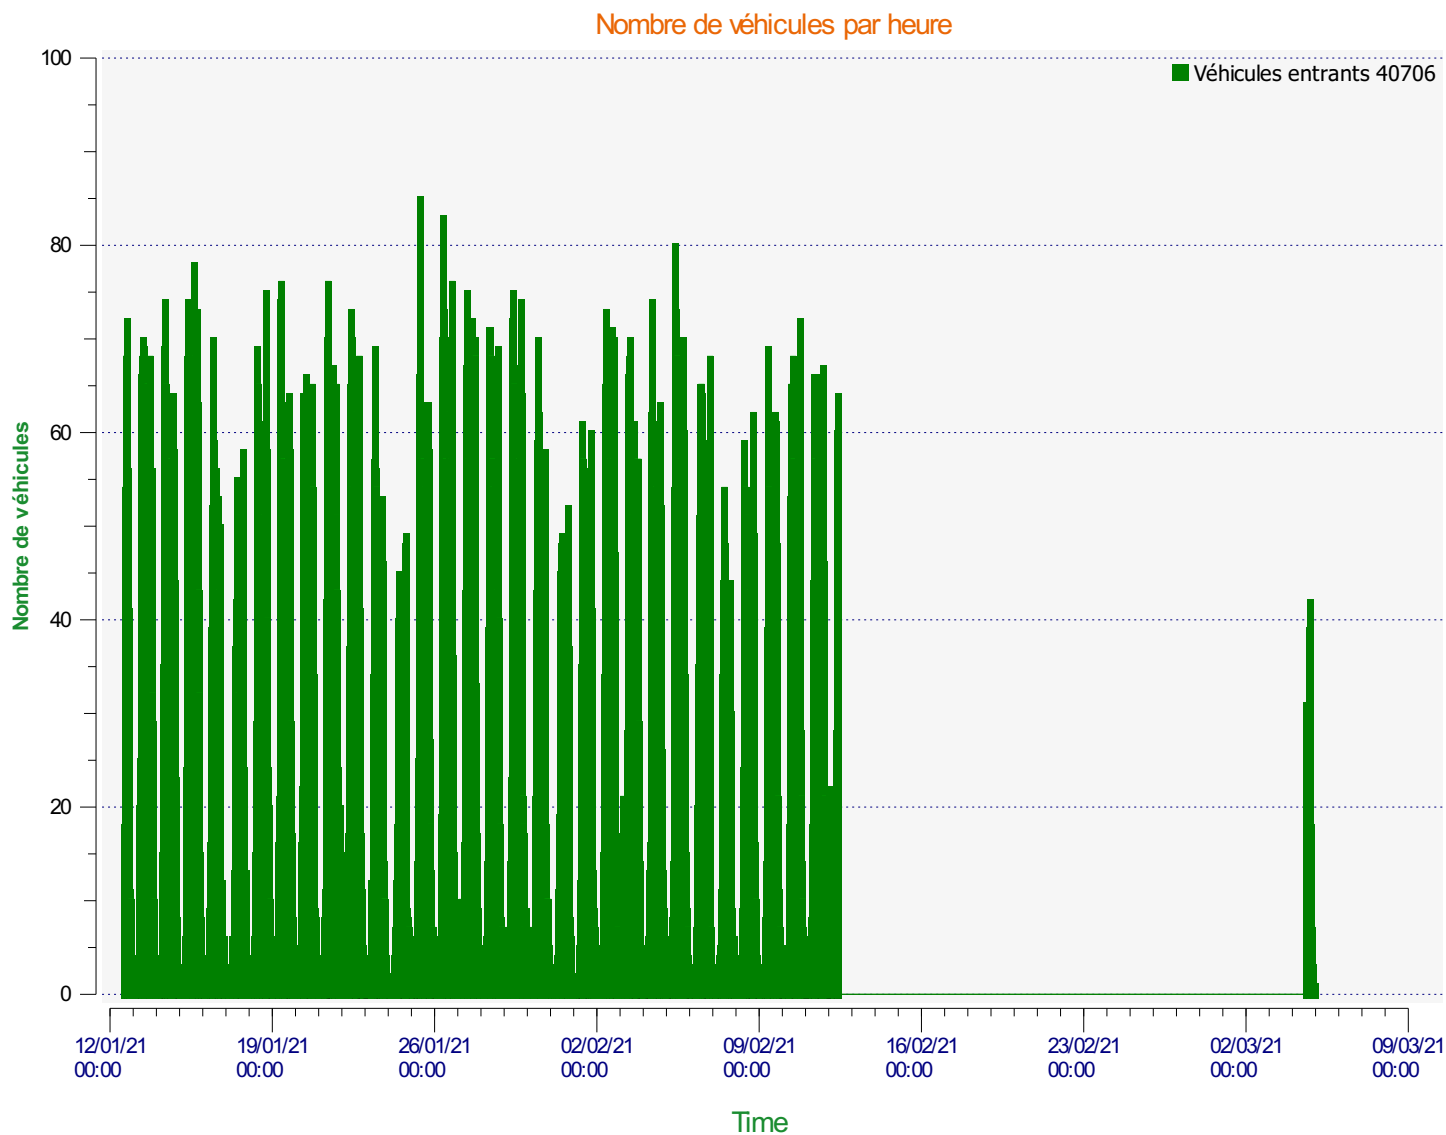

**Début d'exploitation:** mardi 12 janvier 2021 14:00

**Fin d'exploitation:** jeudi 4 mars 2021 23:00

**Lieu de la mesure:**

**Commentaire:**

**Début d'exploitation:** mardi 12 janvier 2021 14:00  
**Fin d'exploitation:** jeudi 4 mars 2021 23:00

**Lieu de la mesure:**

**Commentaire:**

**Début d'exploitation:** mardi 12 janvier 2021 14:00

**Fin d'exploitation:** jeudi 4 mars 2021 23:00

**Lieu de la mesure:**

**Commentaire:**

Véhicules entrants

<span style="color: green;">■</span>	<= 30 Km/h : 1 271 - (3.12 %)
<span style="color: darkgreen;">■</span>	31 - 40 Km/h : 3 626 - (8.91 %)
<span style="color: yellow;">■</span>	41 - 50 Km/h : 22 137 - (54.38 %)
<span style="color: olive;">■</span>	51 - 60 Km/h : 11 484 - (28.21 %)
<span style="color: red;">■</span>	61 - 70 Km/h : 1 938 - (4.76 %)
<span style="color: darkred;">■</span>	71 - 80 Km/h (et +) : 250 - (0.62 %)