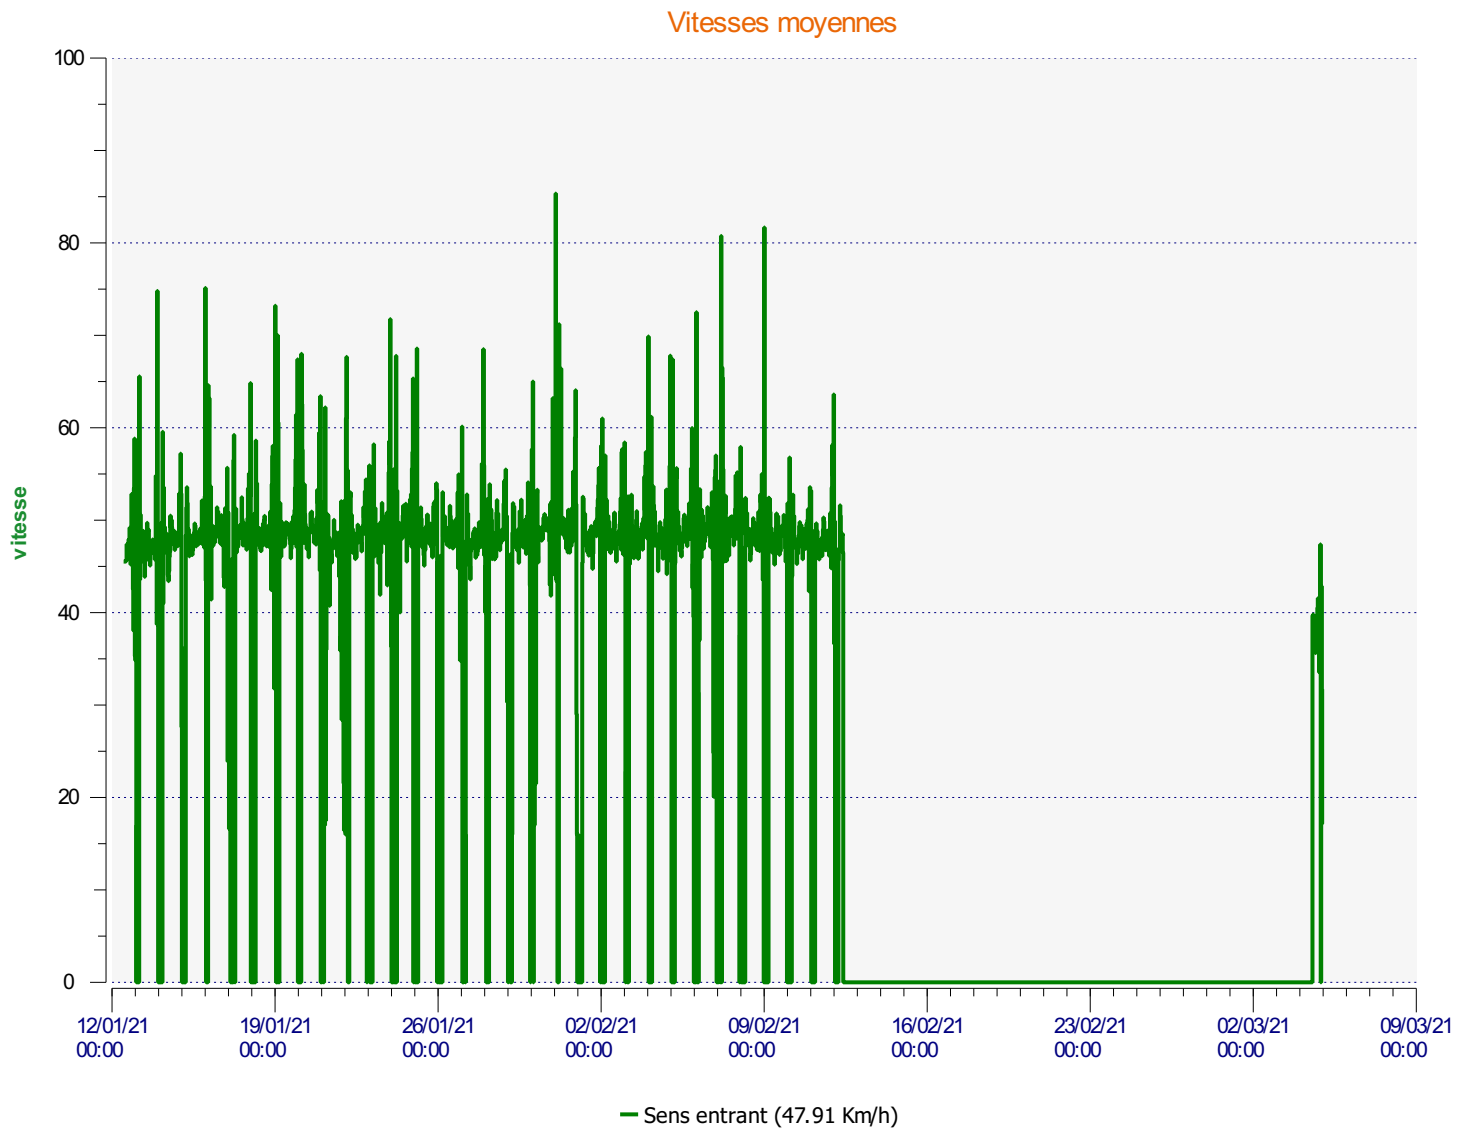

# ÉlanCité

DÉTECTER • INFORMER • SÉCURISER

---

**Début d'exploitation:** mardi 12 janvier 2021 14:00

**Fin d'exploitation:** jeudi 4 mars 2021 23:00

**Lieu de la mesure:**

**Commentaire:**

---

**Début d'exploitation:** mardi 12 janvier 2021 14:00

**Fin d'exploitation:** jeudi 4 mars 2021 23:00

**Lieu de la mesure:**

**Commentaire:**

**Début d'exploitation:** mardi 12 janvier 2021 14:00

**Fin d'exploitation:** jeudi 4 mars 2021 23:00

**Lieu de la mesure:**

**Commentaire:**

**Début d'exploitation:** mardi 12 janvier 2021 14:00

**Fin d'exploitation:** jeudi 4 mars 2021 23:00

**Lieu de la mesure:**

**Commentaire:**

Véhicules entrants

<span style="color: green;">■</span>	<= 30 Km/h : 1 271 - (3.12 %)
<span style="color: darkgreen;">■</span>	31 - 40 Km/h : 3 626 - (8.91 %)
<span style="color: yellow;">■</span>	41 - 50 Km/h : 22 137 - (54.38 %)
<span style="color: olive;">■</span>	51 - 60 Km/h : 11 484 - (28.21 %)
<span style="color: red;">■</span>	61 - 70 Km/h : 1 938 - (4.76 %)
<span style="color: darkred;">■</span>	71 - 80 Km/h (et +) : 250 - (0.62 %)