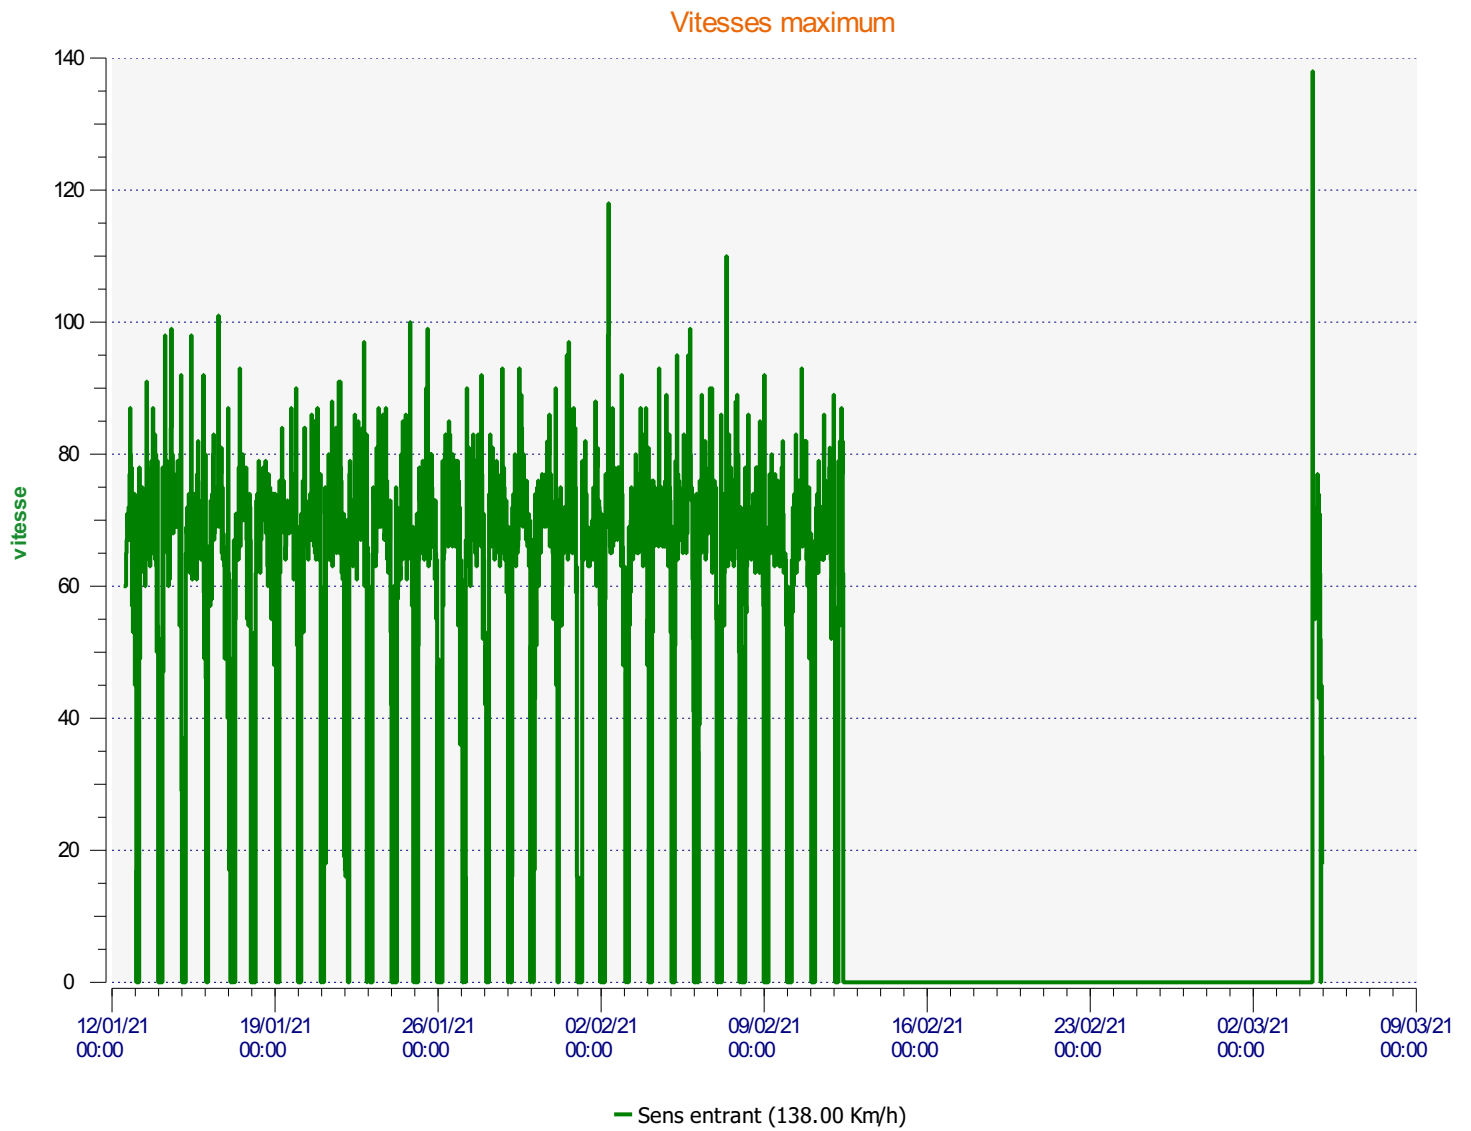

# ÉlanCité

DÉTECTER • INFORMER • SÉCURISER

---

**Début d'exploitation:** mardi 12 janvier 2021 14:00

**Fin d'exploitation:** jeudi 4 mars 2021 23:00

**Lieu de la mesure:**

**Commentaire:**

---

**Début d'exploitation:** mardi 12 janvier 2021 14:00

**Fin d'exploitation:** jeudi 4 mars 2021 23:00

**Lieu de la mesure:**

**Commentaire:**

**Début d'exploitation:** mardi 12 janvier 2021 14:00

**Fin d'exploitation:** jeudi 4 mars 2021 23:00

**Lieu de la mesure:**

**Commentaire:**

**Début d'exploitation:** mardi 12 janvier 2021 14:00

**Fin d'exploitation:** jeudi 4 mars 2021 23:00

**Lieu de la mesure:**

**Commentaire:**

Véhicules entrants

<span style="color: green;">■</span>	<= 30 Km/h : 1 271 - (3.12 %)
<span style="color: darkgreen;">■</span>	31 - 40 Km/h : 3 626 - (8.91 %)
<span style="color: yellow;">■</span>	41 - 50 Km/h : 22 137 - (54.38 %)
<span style="color: olive;">■</span>	51 - 60 Km/h : 11 484 - (28.21 %)
<span style="color: red;">■</span>	61 - 70 Km/h : 1 938 - (4.76 %)
<span style="color: darkred;">■</span>	71 - 80 Km/h (et +) : 250 - (0.62 %)