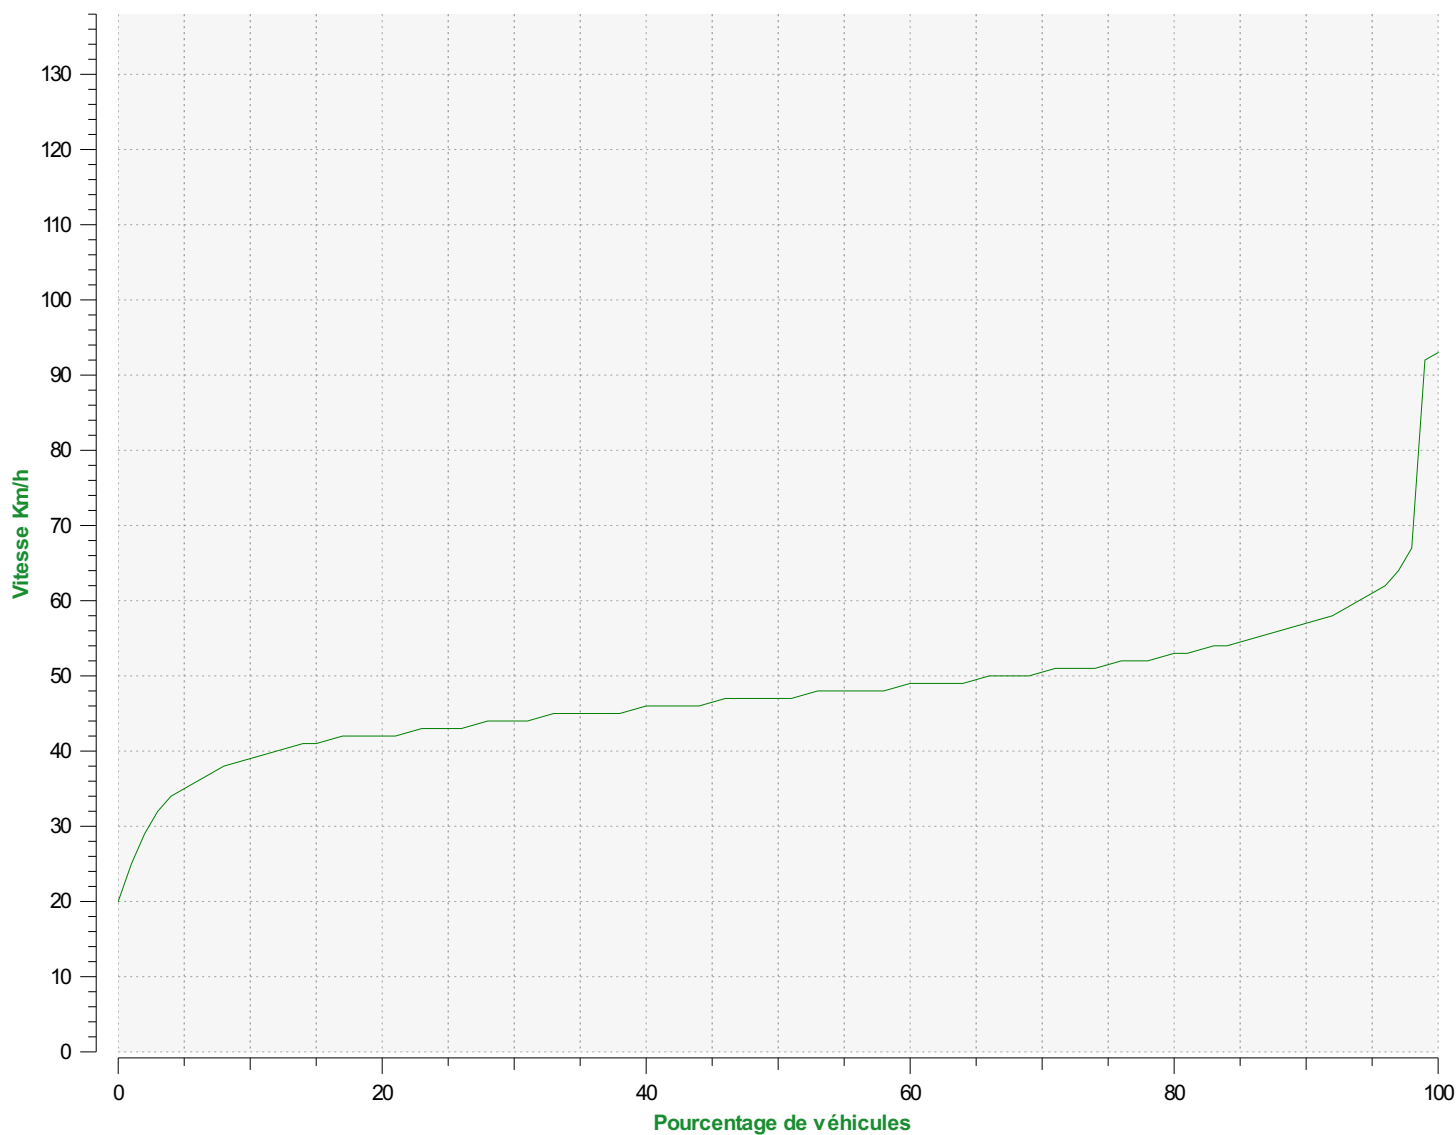

**Début d'exploitation:** mardi 12 janvier 2021 14:00

**Fin d'exploitation:** jeudi 4 mars 2021 23:00

**Lieu de la mesure:**

**Commentaire:**

**Début d'exploitation:** mardi 12 janvier 2021 14:00  
**Fin d'exploitation:** jeudi 4 mars 2021 23:00

**Lieu de la mesure:**

**Commentaire:**

---

**Percentiles de vitesse sens entrant**

**V30:** 44.00Km/h **V50:** 47.00Km/h **V85:** 54.00Km/h

**Début d'exploitation:** mardi 12 janvier 2021 14:00

**Fin d'exploitation:** jeudi 4 mars 2021 23:00