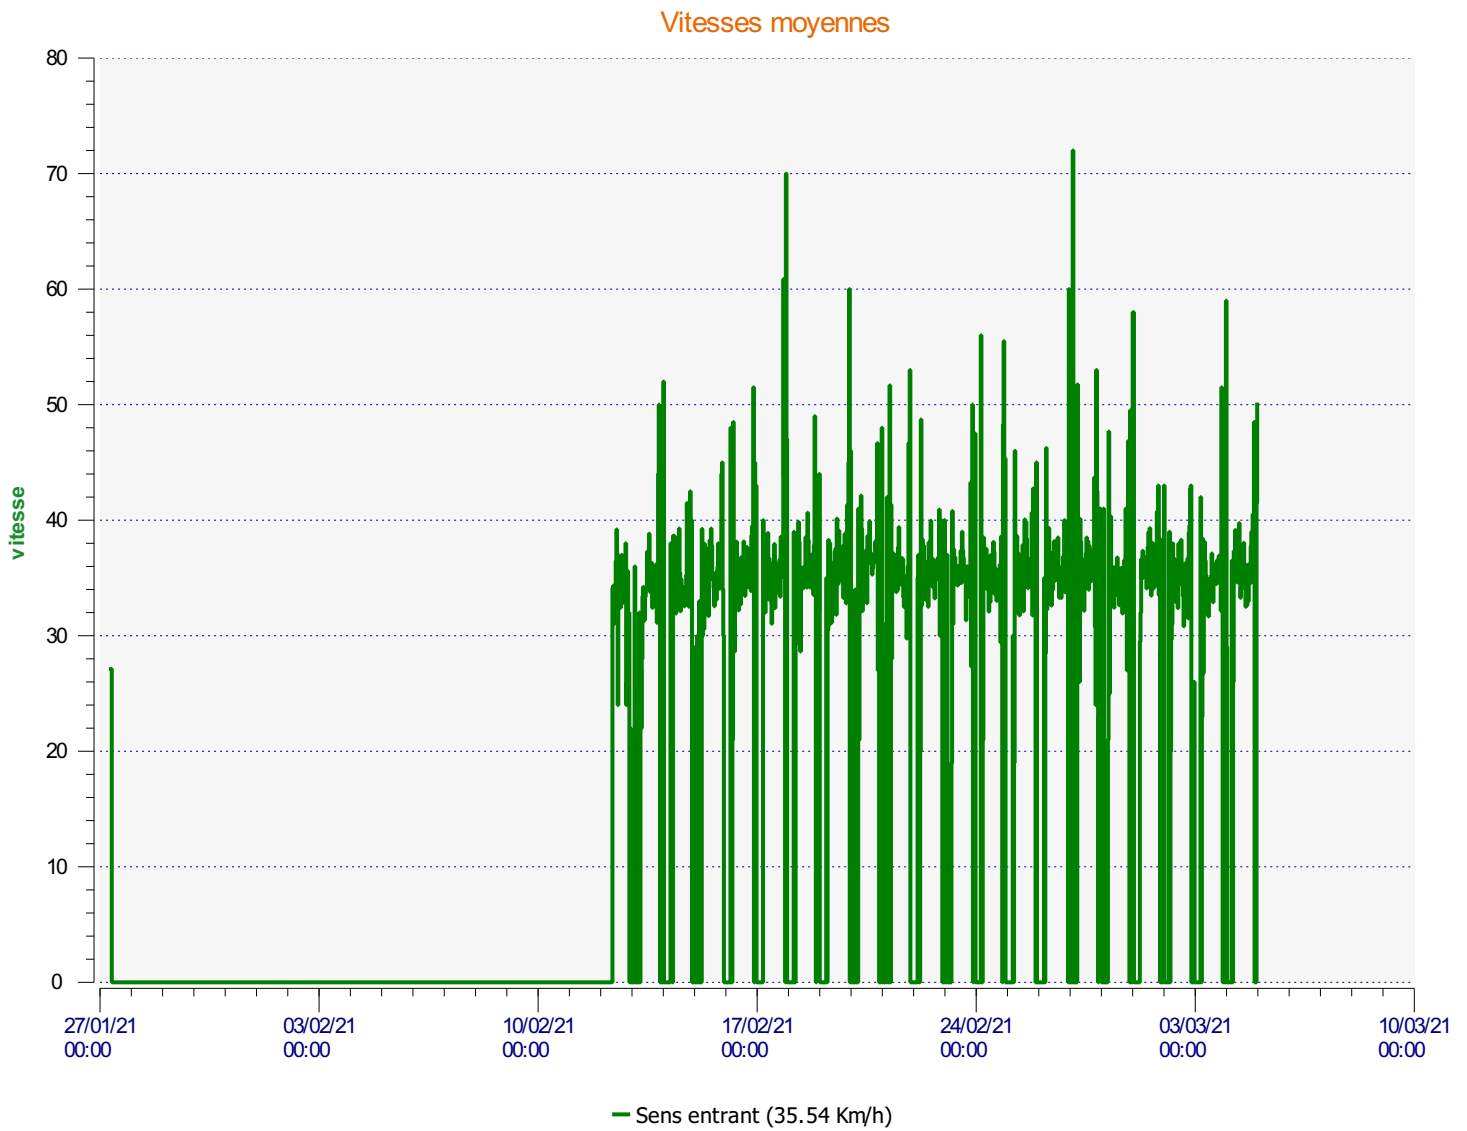

Élan Cité

DÉTECTER • INFORMER • SÉCURISER

Début d'exploitation: mercredi 27 janvier 2021 08:30

Fin d'exploitation: jeudi 4 mars 2021 23:30

Lieu de la mesure: 3

Commentaire:

Début d'exploitation: mercredi 27 janvier 2021 08:30

Fin d'exploitation: jeudi 4 mars 2021 23:30

Lieu de la mesure: 3

Commentaire:

Début d'exploitation: mercredi 27 janvier 2021 08:30

Fin d'exploitation: jeudi 4 mars 2021 23:30

Lieu de la mesure: 3

Commentaire:

Début d'exploitation: mercredi 27 janvier 2021 08:30

Fin d'exploitation: jeudi 4 mars 2021 23:30

Lieu de la mesure: 3

Commentaire:

Véhicules entrants

■	<= 30 Km/h : 6 382 - (31.96 %)
■	31 - 40 Km/h : 7 809 - (39.11 %)
■	41 - 50 Km/h : 4 469 - (22.38 %)
■	51 - 60 Km/h : 1 072 - (5.37 %)
■	61 - 70 Km/h : 201 - (1.01 %)
■	71 - 80 Km/h (et +) : 34 - (0.17 %)