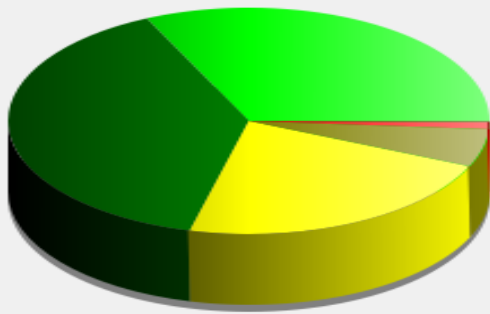

Véhicules entrants

■	<= 30 Km/h : 6 382 - (31.96 %)
■	31 - 40 Km/h : 7 809 - (39.11 %)
■	41 - 50 Km/h : 4 469 - (22.38 %)
■	51 - 60 Km/h : 1 072 - (5.37 %)
■	61 - 70 Km/h : 201 - (1.01 %)
■	71 - 80 Km/h (et +) : 34 - (0.17 %)

Début d'exploitation: mercredi 27 janvier 2021 08:30

Fin d'exploitation: jeudi 4 mars 2021 23:30

Lieu de la mesure: 3

Commentaire: