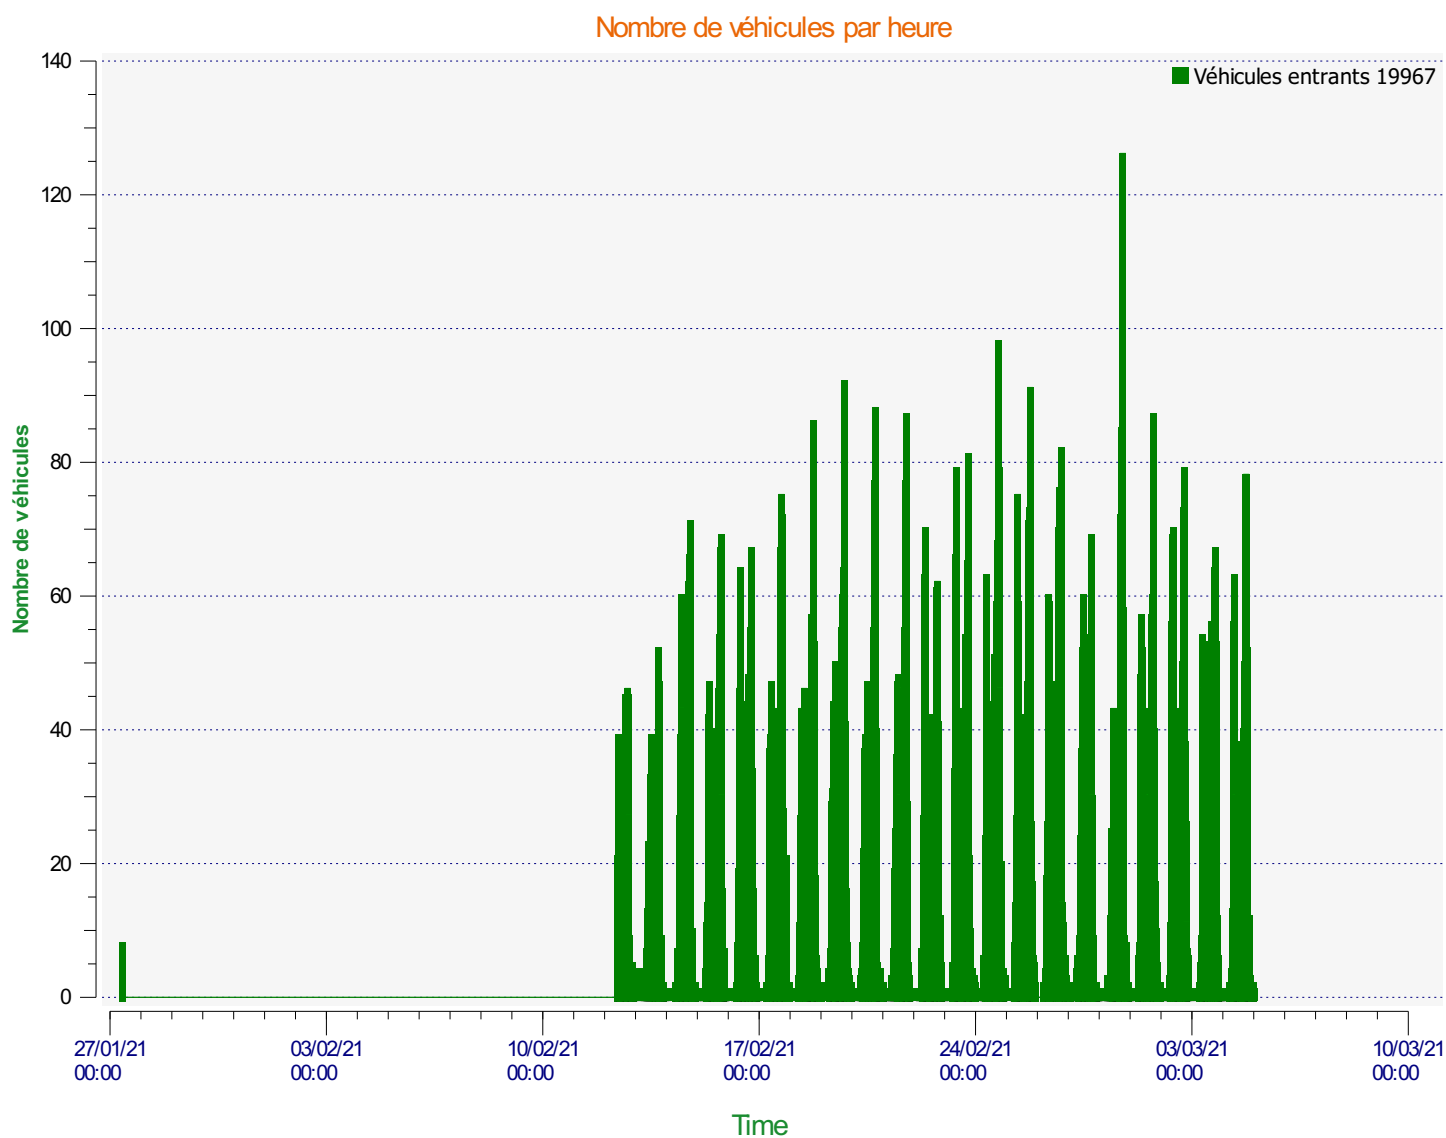

Élan Cité

DÉTECTER • INFORMER • SÉCURISER

Début d'exploitation: mercredi 27 janvier 2021 08:30

Fin d'exploitation: jeudi 4 mars 2021 23:30

Lieu de la mesure: 3

Commentaire:

Début d'exploitation: mercredi 27 janvier 2021 08:30

Fin d'exploitation: jeudi 4 mars 2021 23:30

Lieu de la mesure: 3

Commentaire:

Début d'exploitation: mercredi 27 janvier 2021 08:30

Fin d'exploitation: jeudi 4 mars 2021 23:30

Lieu de la mesure: 3

Commentaire:

Début d'exploitation: mercredi 27 janvier 2021 08:30

Fin d'exploitation: jeudi 4 mars 2021 23:30

Lieu de la mesure: 3

Commentaire:

Véhicules entrants

■	<= 30 Km/h : 6 382 - (31.96 %)
■	31 - 40 Km/h : 7 809 - (39.11 %)
■	41 - 50 Km/h : 4 469 - (22.38 %)
■	51 - 60 Km/h : 1 072 - (5.37 %)
■	61 - 70 Km/h : 201 - (1.01 %)
■	71 - 80 Km/h (et +) : 34 - (0.17 %)

Début d'exploitation: mercredi 27 janvier 2021 08:30

Fin d'exploitation: jeudi 4 mars 2021 23:30

Lieu de la mesure: 3

Commentaire:

Début d'exploitation: mercredi 27 janvier 2021 08:30

Fin d'exploitation: jeudi 4 mars 2021 23:30