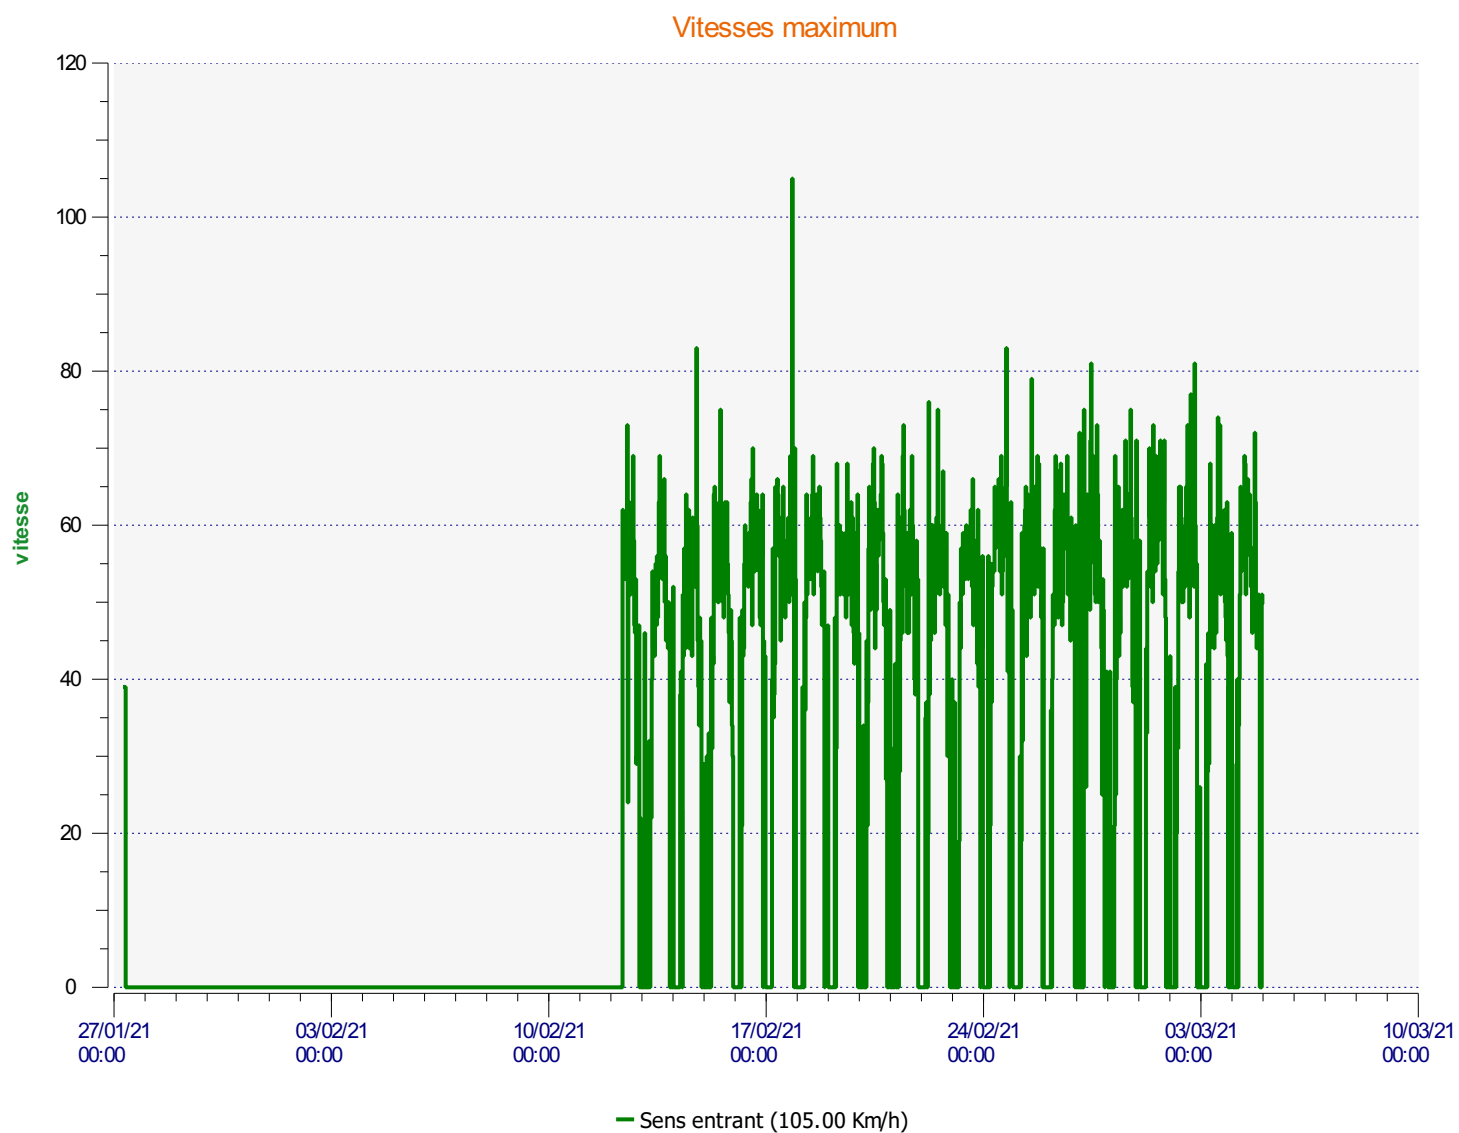

Élan Cité

DÉTECTER • INFORMER • SÉCURISER

Début d'exploitation: mercredi 27 janvier 2021 08:30

Fin d'exploitation: jeudi 4 mars 2021 23:30

Lieu de la mesure: 3

Commentaire:

Début d'exploitation: mercredi 27 janvier 2021 08:30

Fin d'exploitation: jeudi 4 mars 2021 23:30

Lieu de la mesure: 3

Commentaire:

Début d'exploitation: mercredi 27 janvier 2021 08:30

Fin d'exploitation: jeudi 4 mars 2021 23:30

Lieu de la mesure: 3

Commentaire:

Début d'exploitation: mercredi 27 janvier 2021 08:30

Fin d'exploitation: jeudi 4 mars 2021 23:30

Lieu de la mesure: 3

Commentaire:

Véhicules entrants

■	<= 30 Km/h : 6 382 - (31.96 %)
■	31 - 40 Km/h : 7 809 - (39.11 %)
■	41 - 50 Km/h : 4 469 - (22.38 %)
■	51 - 60 Km/h : 1 072 - (5.37 %)
■	61 - 70 Km/h : 201 - (1.01 %)
■	71 - 80 Km/h (et +) : 34 - (0.17 %)

Début d'exploitation: mercredi 27 janvier 2021 08:30

Fin d'exploitation: jeudi 4 mars 2021 23:30

Lieu de la mesure: 3

Commentaire:

Début d'exploitation: mercredi 27 janvier 2021 08:30

Fin d'exploitation: jeudi 4 mars 2021 23:30