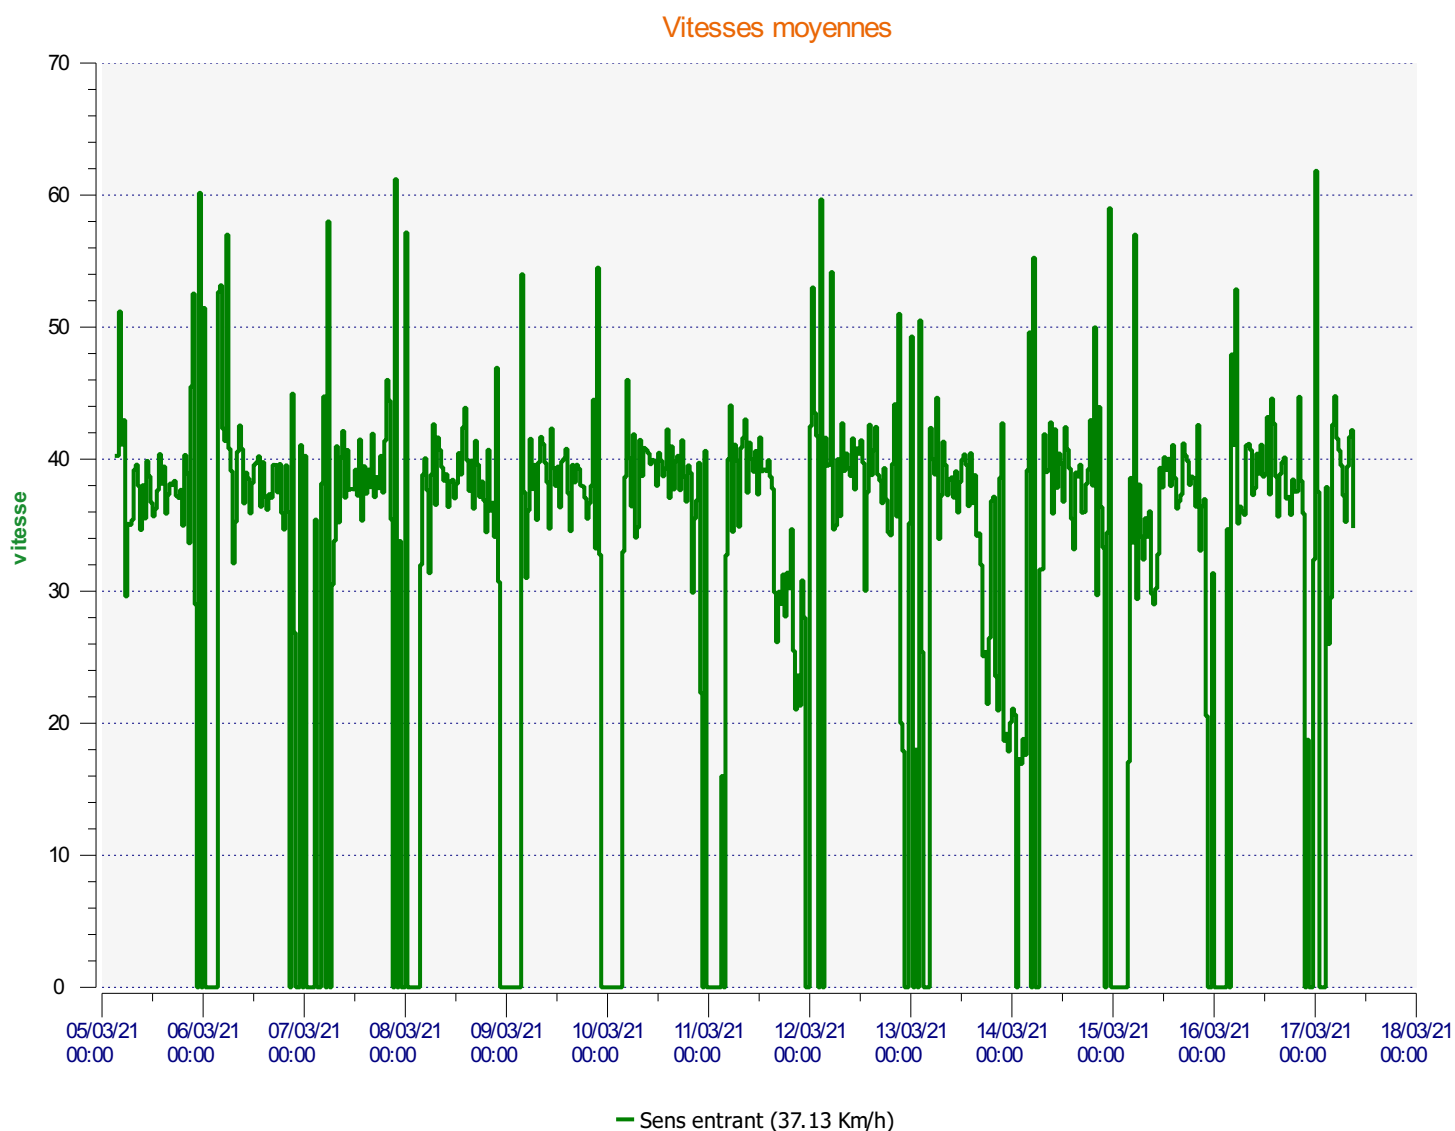

Élan Cité

DÉTECTER • INFORMER • SÉCURISER

Début d'exploitation: vendredi 5 mars 2021 03:30

Fin d'exploitation: mercredi 17 mars 2021 09:00

Lieu de la mesure:

Commentaire:

Début d'exploitation: vendredi 5 mars 2021 03:30

Fin d'exploitation: mercredi 17 mars 2021 09:00

Lieu de la mesure:

Commentaire:

Début d'exploitation: vendredi 5 mars 2021 03:30

Fin d'exploitation: mercredi 17 mars 2021 09:00

Lieu de la mesure:

Commentaire:

Début d'exploitation: vendredi 5 mars 2021 03:30

Fin d'exploitation: mercredi 17 mars 2021 09:00

Lieu de la mesure:

Commentaire:

Véhicules entrants

<= 30 Km/h	: 2 424 - (26.75 %)
31 - 40 Km/h	: 2 957 - (32.65 %)
41 - 50 Km/h	: 2 809 - (31.01 %)
51 - 60 Km/h	: 782 - (8.63 %)
61 - 70 Km/h	: 79 - (0.88 %)
71 - 80 Km/h (et +)	: 7 - (0.08 %)