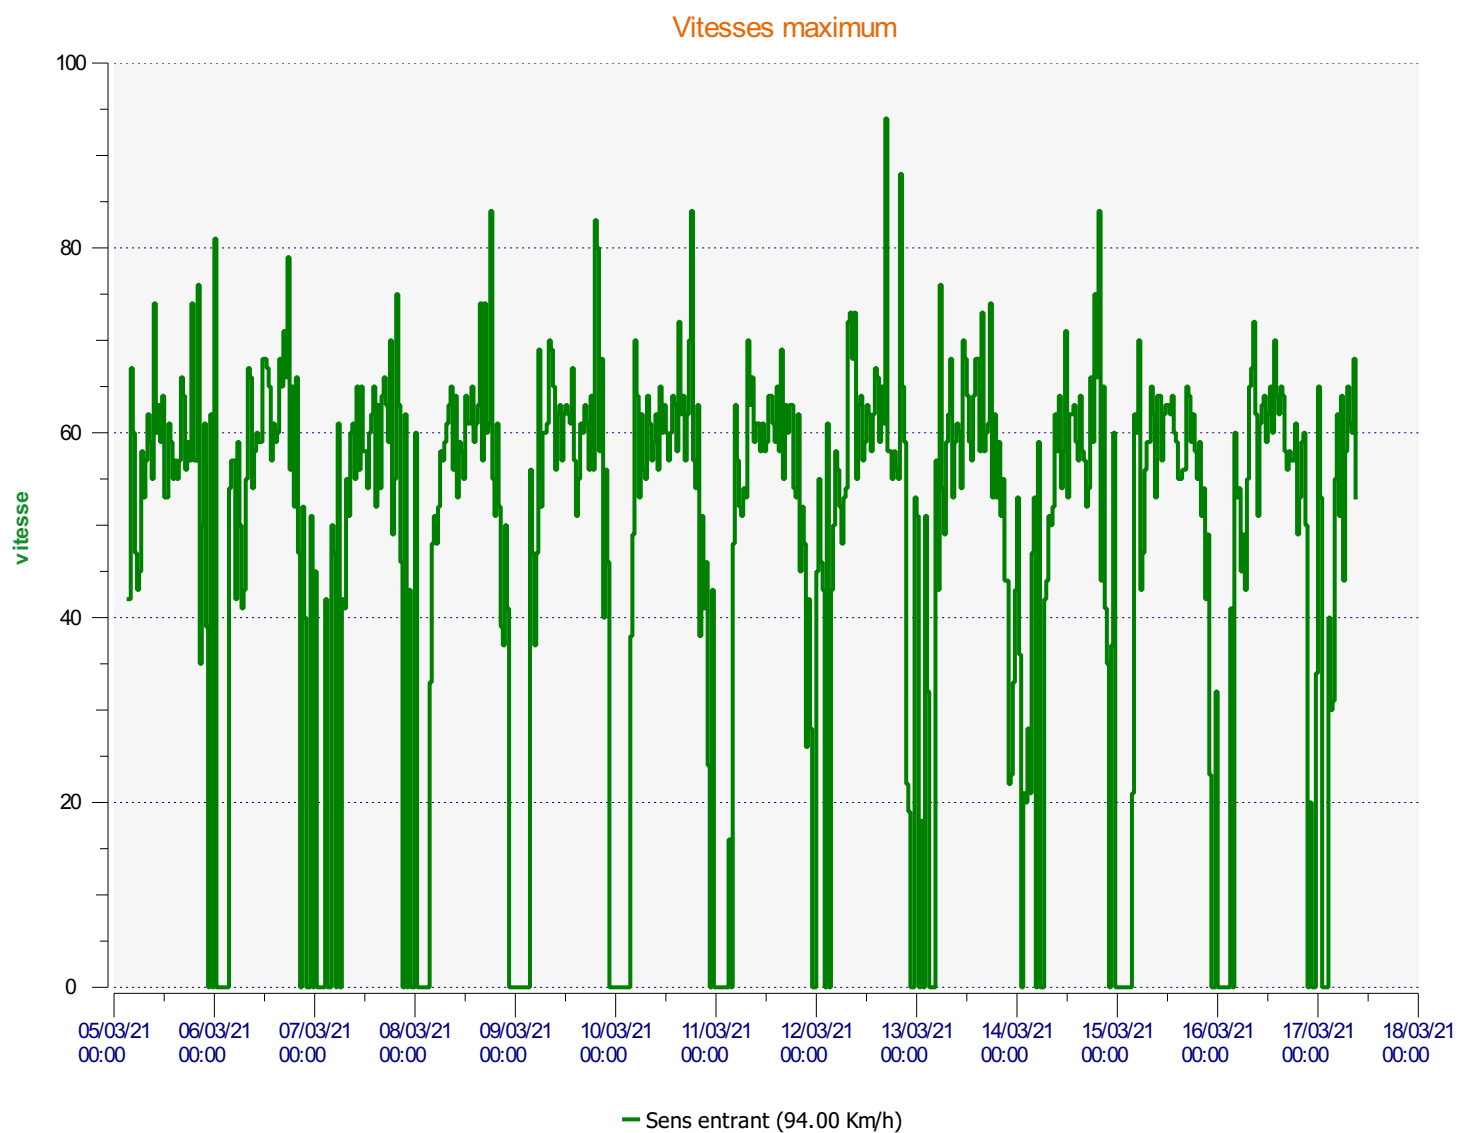

Élan Cité

DÉTECTER • INFORMER • SÉCURISER

Début d'exploitation: vendredi 5 mars 2021 03:30

Fin d'exploitation: mercredi 17 mars 2021 09:00

Lieu de la mesure:

Commentaire:

Début d'exploitation: vendredi 5 mars 2021 03:30

Fin d'exploitation: mercredi 17 mars 2021 09:00

Lieu de la mesure:

Commentaire:

Début d'exploitation: vendredi 5 mars 2021 03:30

Fin d'exploitation: mercredi 17 mars 2021 09:00

Lieu de la mesure:

Commentaire:

Début d'exploitation: vendredi 5 mars 2021 03:30

Fin d'exploitation: mercredi 17 mars 2021 09:00

Lieu de la mesure:

Commentaire:

Véhicules entrants

<= 30 Km/h	: 2 424 - (26.75 %)
31 - 40 Km/h	: 2 957 - (32.65 %)
41 - 50 Km/h	: 2 809 - (31.01 %)
51 - 60 Km/h	: 782 - (8.63 %)
61 - 70 Km/h	: 79 - (0.88 %)
71 - 80 Km/h (et +)	: 7 - (0.08 %)

Début d'exploitation: vendredi 5 mars 2021 03:30

Fin d'exploitation: mercredi 17 mars 2021 09:00

Lieu de la mesure:

Commentaire:

Début d'exploitation: vendredi 5 mars 2021 03:30
Fin d'exploitation: mercredi 17 mars 2021 09:00