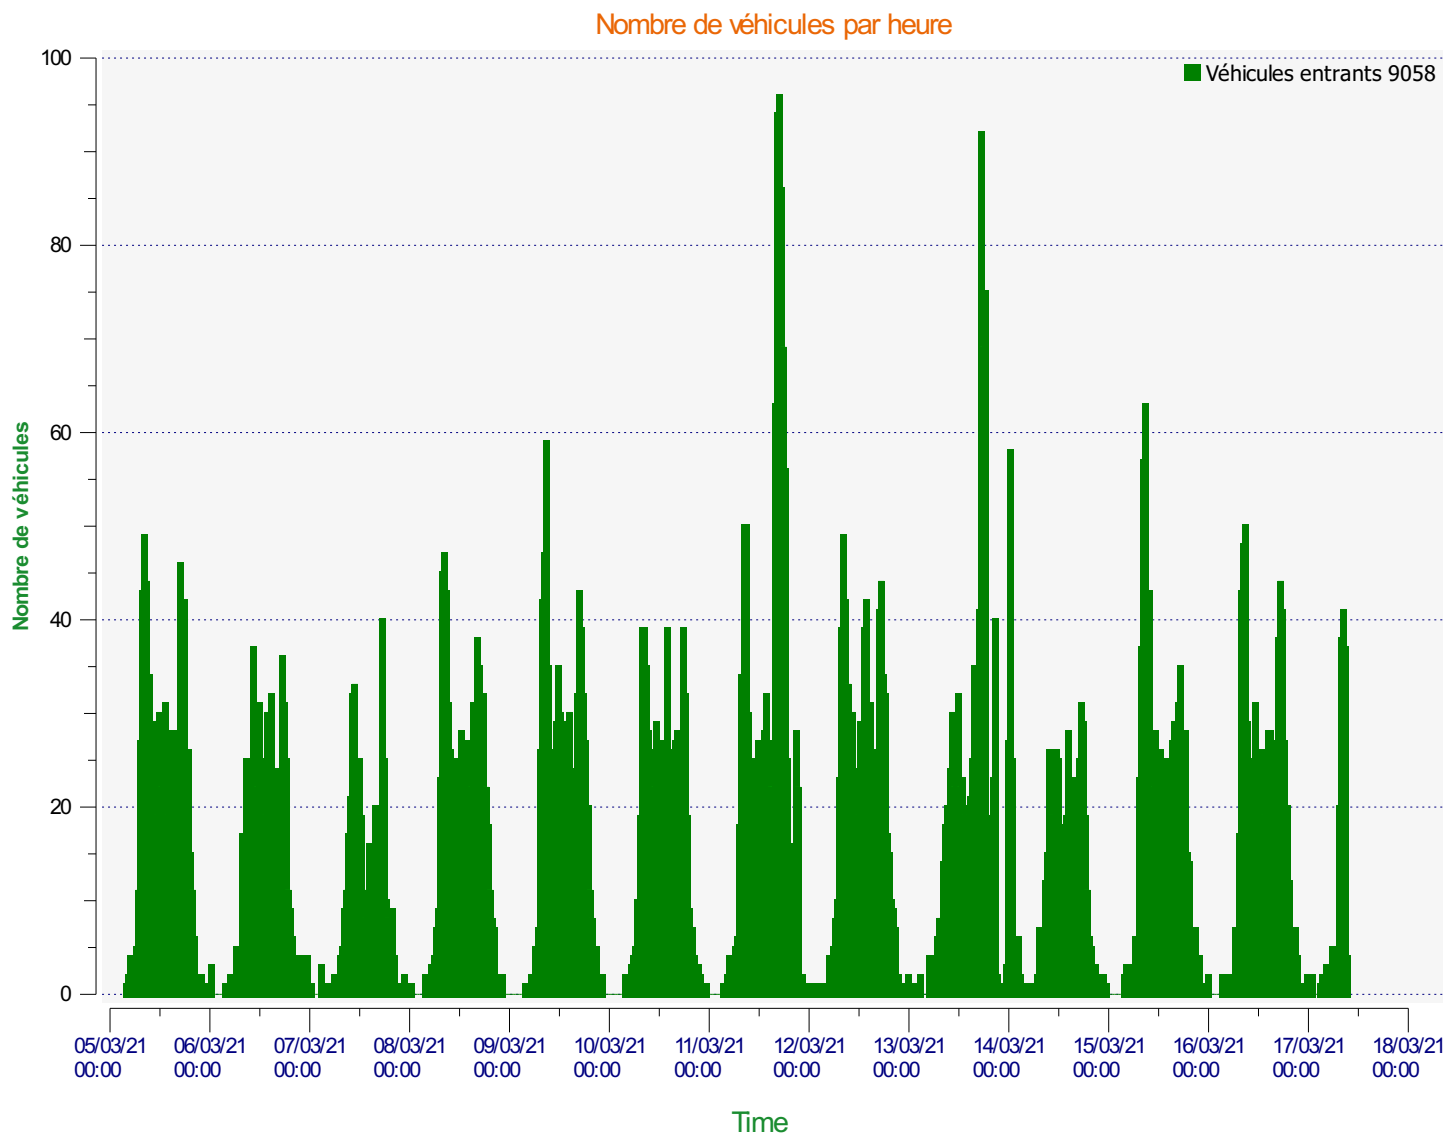

Fin d'exploitation: mercredi 17 mars 2021 09:00

Lieu de la mesure:

Commentaire:

Début d'exploitation: vendredi 5 mars 2021 03:30

Fin d'exploitation: mercredi 17 mars 2021 09:00

Lieu de la mesure:

Commentaire:

Début d'exploitation: vendredi 5 mars 2021 03:30

Fin d'exploitation: mercredi 17 mars 2021 09:00

Lieu de la mesure:

Commentaire:

Véhicules entrants

<= 30 Km/h	: 2 424 - (26.75 %)
31 - 40 Km/h	: 2 957 - (32.65 %)
41 - 50 Km/h	: 2 809 - (31.01 %)
51 - 60 Km/h	: 782 - (8.63 %)
61 - 70 Km/h	: 79 - (0.88 %)
71 - 80 Km/h (et +)	: 7 - (0.08 %)

Début d'exploitation: vendredi 5 mars 2021 03:30

Fin d'exploitation: mercredi 17 mars 2021 09:00

Lieu de la mesure:

Commentaire:

Début d'exploitation: vendredi 5 mars 2021 03:30
Fin d'exploitation: mercredi 17 mars 2021 09:00