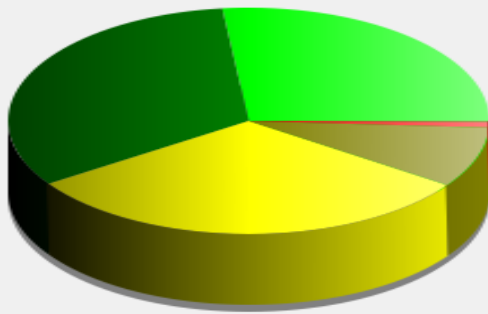

Véhicules entrants

<= 30 Km/h	: 2 424 - (26.75 %)
31 - 40 Km/h	: 2 957 - (32.65 %)
41 - 50 Km/h	: 2 809 - (31.01 %)
51 - 60 Km/h	: 782 - (8.63 %)
61 - 70 Km/h	: 79 - (0.88 %)
71 - 80 Km/h (et +)	: 7 - (0.08 %)

Début d'exploitation: vendredi 5 mars 2021 03:30

Fin d'exploitation: mercredi 17 mars 2021 09:00

Lieu de la mesure:

Commentaire: