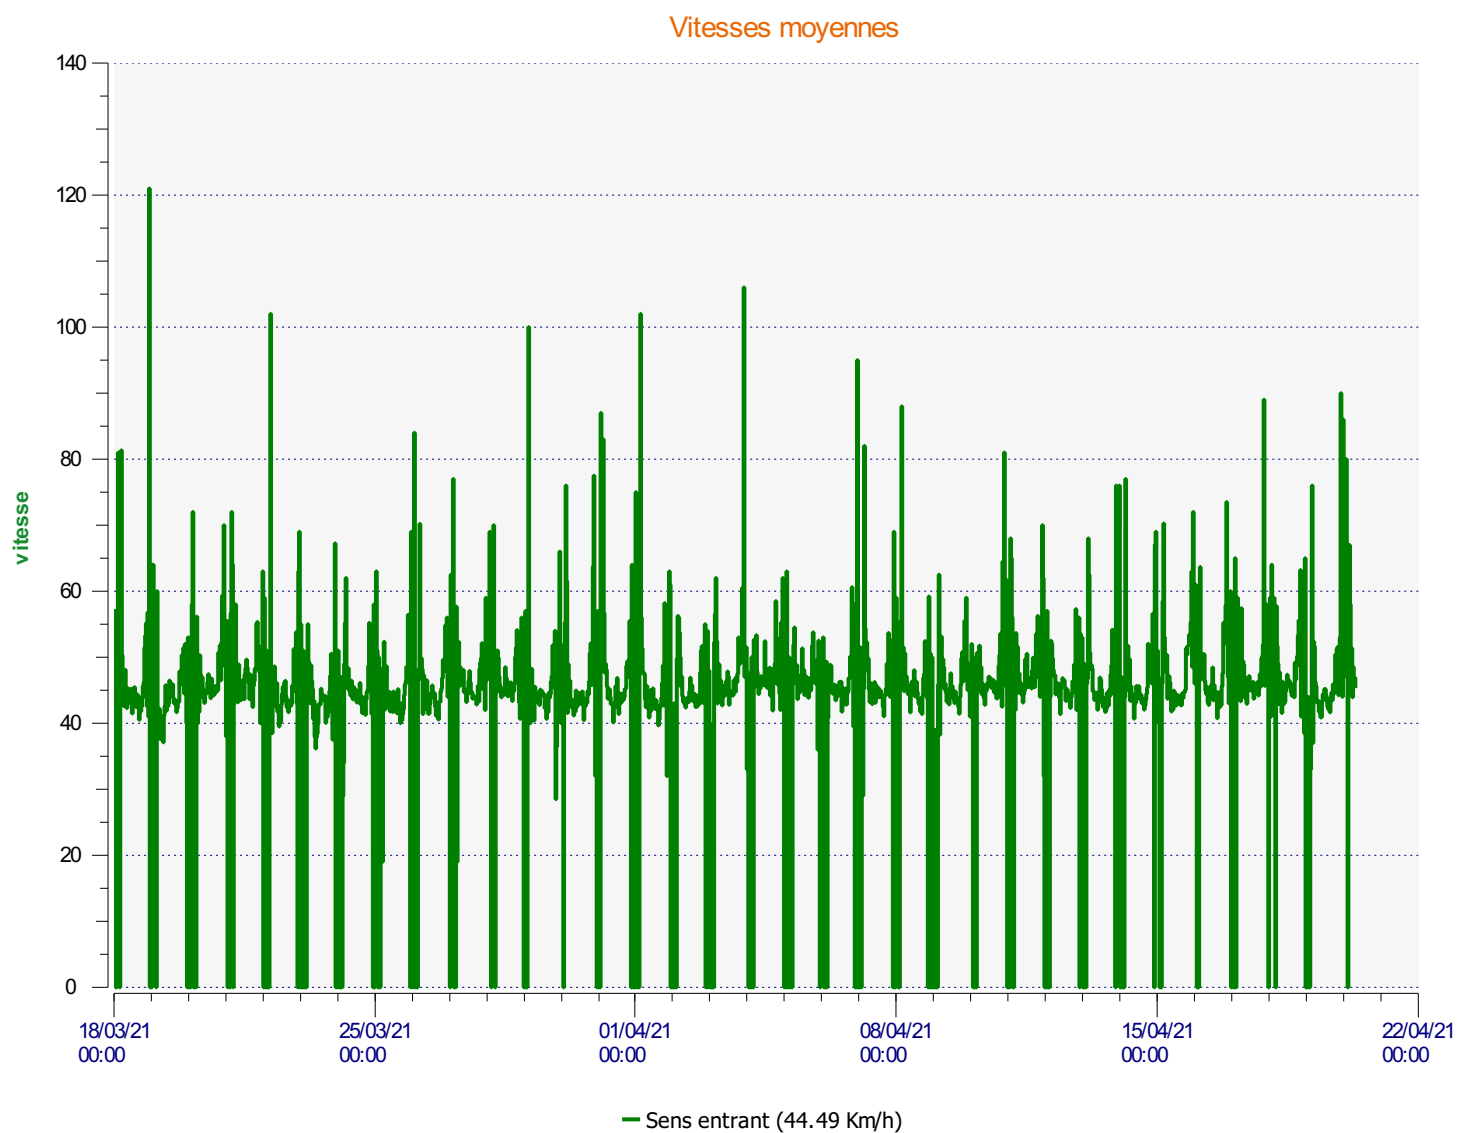

Élan Cité

DÉTECTER • INFORMER • SÉCURISER

Début d'exploitation: jeudi 18 mars 2021 00:30

Fin d'exploitation: mardi 20 avril 2021 07:30

Lieu de la mesure: 3

Commentaire:

Début d'exploitation: jeudi 18 mars 2021 00:30

Fin d'exploitation: mardi 20 avril 2021 07:30

Lieu de la mesure: 3

Commentaire:

Début d'exploitation: jeudi 18 mars 2021 00:30

Fin d'exploitation: mardi 20 avril 2021 07:30

Lieu de la mesure: 3

Commentaire: