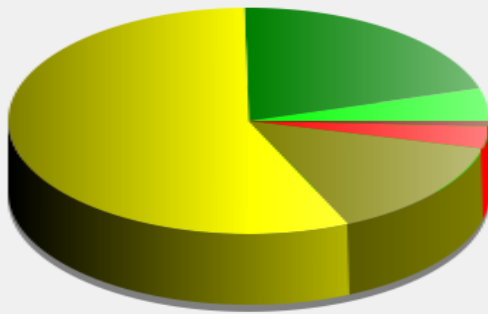

Véhicules entrants

<= 30 Km/h	: 3 499 - (4.66 %)
31 - 40 Km/h	: 15 500 - (20.65 %)
41 - 50 Km/h	: 42 424 - (56.51 %)
51 - 60 Km/h	: 10 701 - (14.25 %)
61 - 70 Km/h	: 2 403 - (3.20 %)
71 - 80 Km/h (et +)	: 548 - (0.73 %)

Début d'exploitation: jeudi 18 mars 2021 00:30

Fin d'exploitation: mardi 20 avril 2021 07:30

Lieu de la mesure: 3

Commentaire: