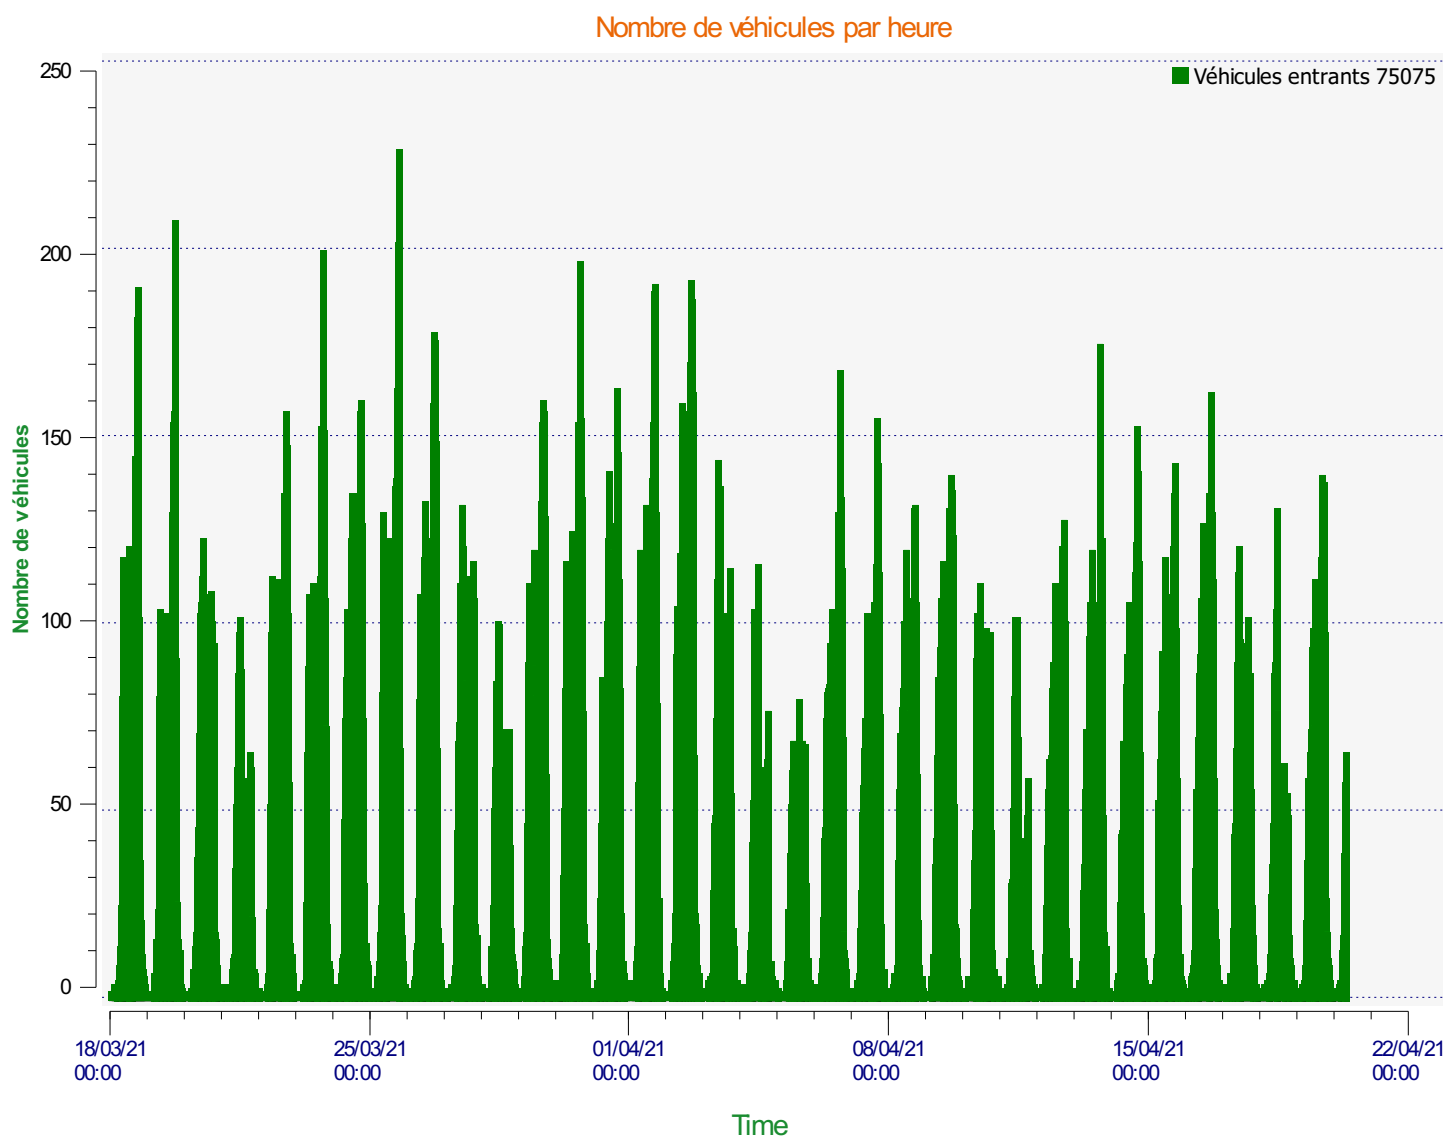

Élan Cité

DÉTECTER • INFORMER • SÉCURISER

Début d'exploitation: jeudi 18 mars 2021 00:30

Fin d'exploitation: mardi 20 avril 2021 07:30

Lieu de la mesure: 3

Commentaire:

Début d'exploitation: jeudi 18 mars 2021 00:30

Fin d'exploitation: mardi 20 avril 2021 07:30

Lieu de la mesure: 3

Commentaire:

Début d'exploitation: jeudi 18 mars 2021 00:30

Fin d'exploitation: mardi 20 avril 2021 07:30

Lieu de la mesure: 3

Commentaire:

Début d'exploitation: jeudi 18 mars 2021 00:30

Fin d'exploitation: mardi 20 avril 2021 07:30

Lieu de la mesure: 3

Commentaire:

Véhicules entrants

<= 30 Km/h	: 3 499 - (4.66 %)
31 - 40 Km/h	: 15 500 - (20.65 %)
41 - 50 Km/h	: 42 424 - (56.51 %)
51 - 60 Km/h	: 10 701 - (14.25 %)
61 - 70 Km/h	: 2 403 - (3.20 %)
71 - 80 Km/h (et +)	: 548 - (0.73 %)

Début d'exploitation: jeudi 18 mars 2021 00:30

Fin d'exploitation: mardi 20 avril 2021 07:30

Lieu de la mesure: 3

Commentaire:

Début d'exploitation: jeudi 18 mars 2021 00:30

Fin d'exploitation: mardi 20 avril 2021 07:30