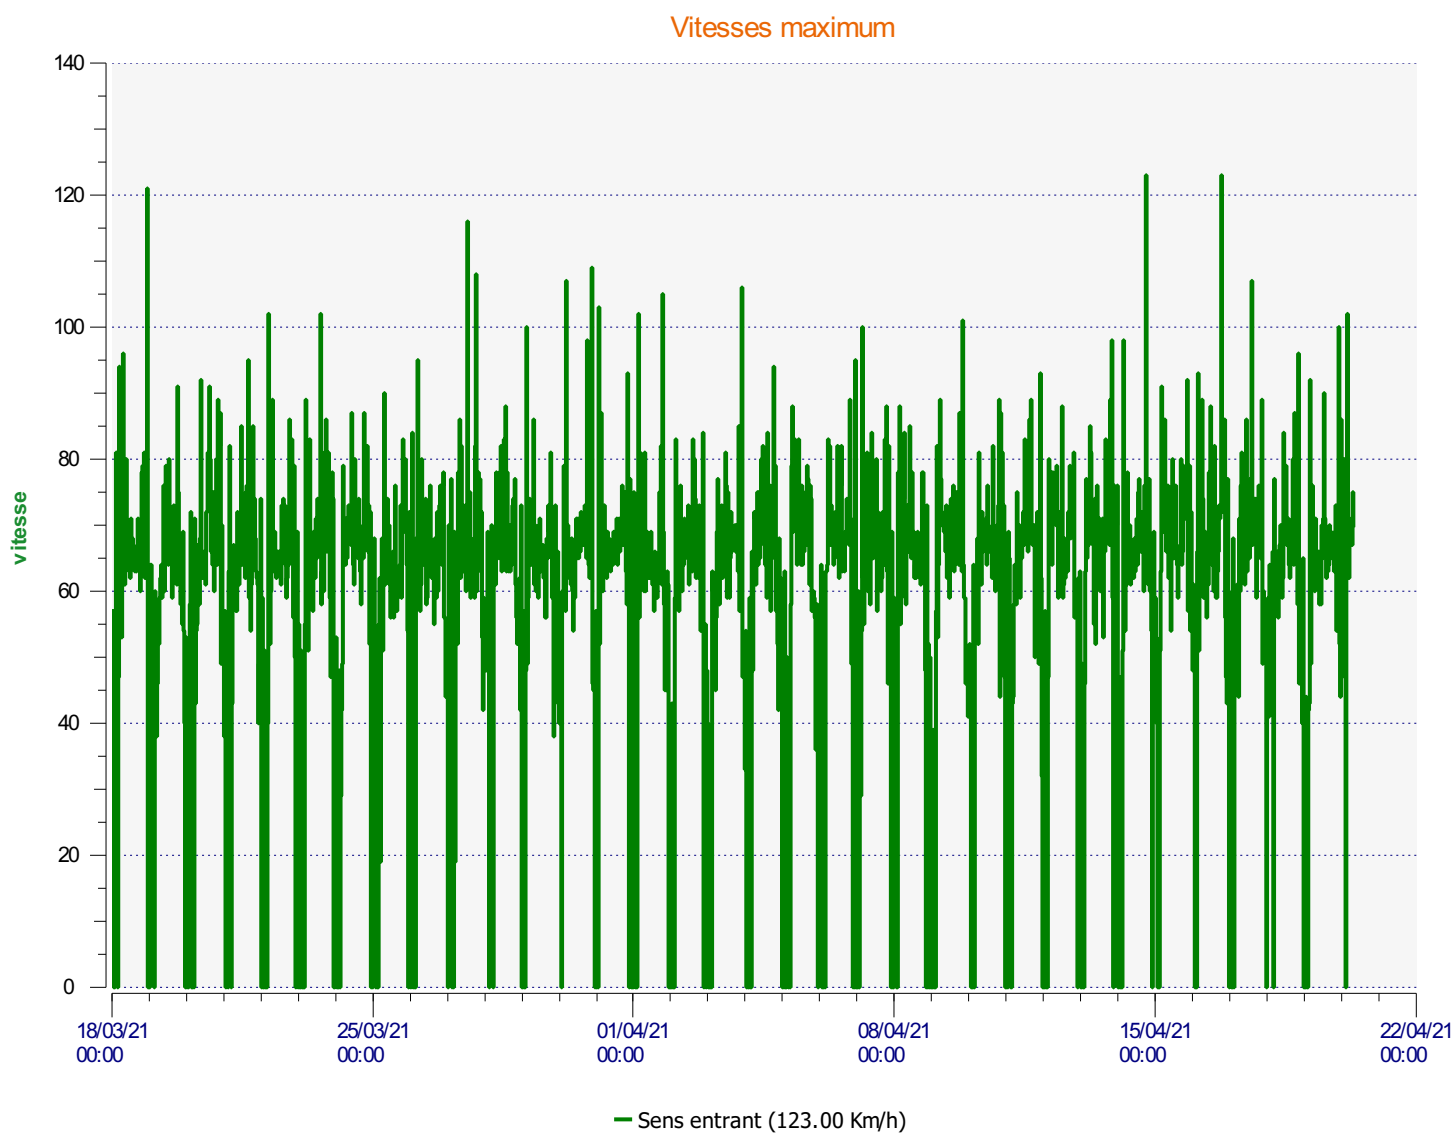

Élan Cité

DÉTECTER • INFORMER • SÉCURISER

Début d'exploitation: jeudi 18 mars 2021 00:30

Fin d'exploitation: mardi 20 avril 2021 07:30

Lieu de la mesure: 3

Commentaire:

Début d'exploitation: jeudi 18 mars 2021 00:30

Fin d'exploitation: mardi 20 avril 2021 07:30

Lieu de la mesure: 3

Commentaire:

Début d'exploitation: jeudi 18 mars 2021 00:30

Fin d'exploitation: mardi 20 avril 2021 07:30

Lieu de la mesure: 3

Commentaire: