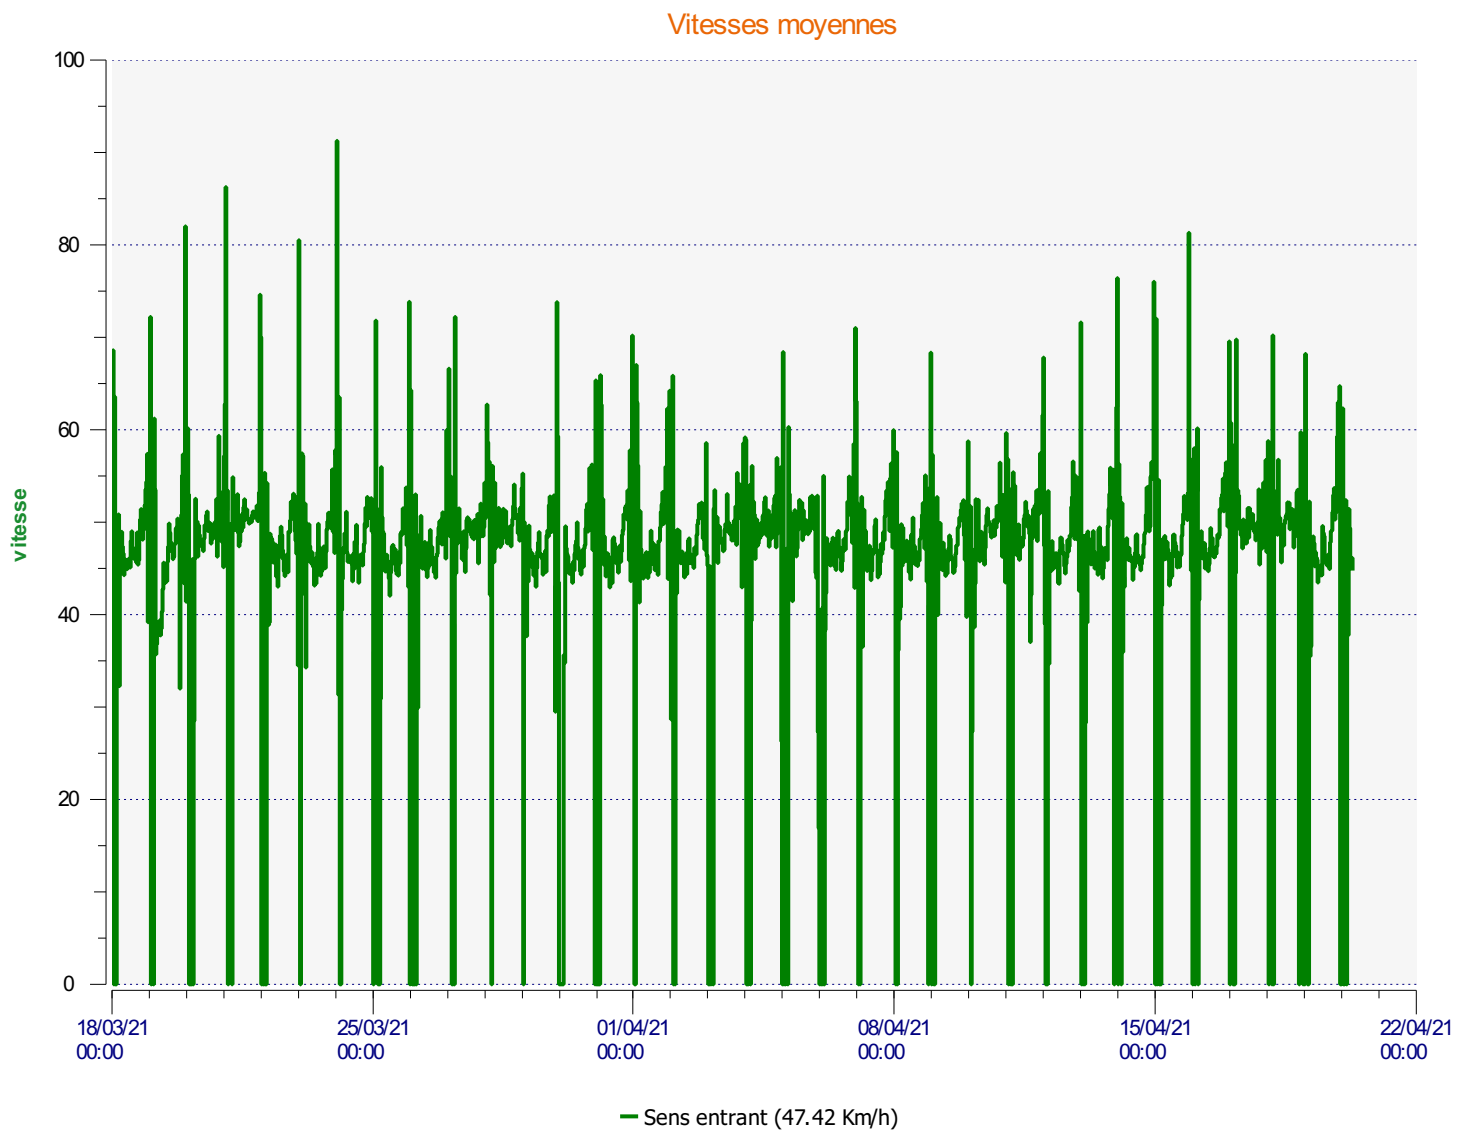

# ÉlanCité

DÉTECTER • INFORMER • SÉCURISER

---

**Début d'exploitation:** jeudi 18 mars 2021 00:00

**Fin d'exploitation:** mardi 20 avril 2021 07:00

**Lieu de la mesure:**

**Commentaire:**

---

**Début d'exploitation:** jeudi 18 mars 2021 00:00

**Fin d'exploitation:** mardi 20 avril 2021 07:00

**Lieu de la mesure:**

**Commentaire:**

**Début d'exploitation:** jeudi 18 mars 2021 00:00

**Fin d'exploitation:** mardi 20 avril 2021 07:00