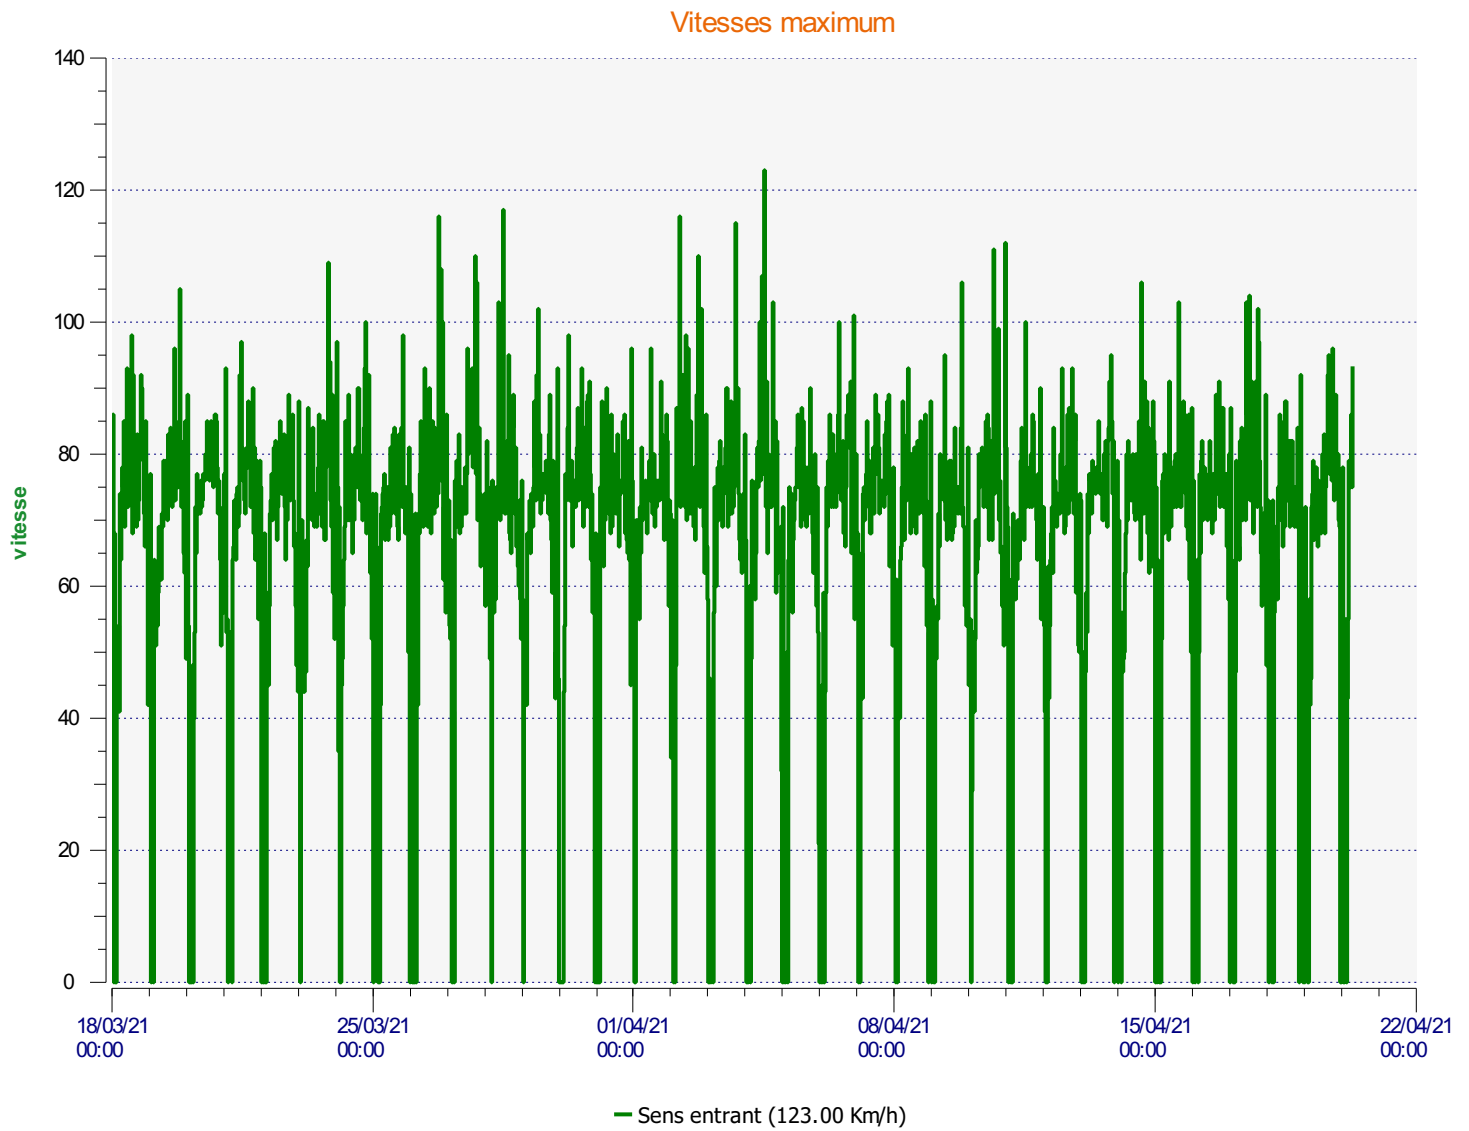

# ÉlanCité

DÉTECTER • INFORMER • SÉCURISER

---

**Début d'exploitation:** jeudi 18 mars 2021 00:00

**Fin d'exploitation:** mardi 20 avril 2021 07:00

**Lieu de la mesure:**

**Commentaire:**

---

**Début d'exploitation:** jeudi 18 mars 2021 00:00

**Fin d'exploitation:** mardi 20 avril 2021 07:00

**Lieu de la mesure:**

**Commentaire:**

**Début d'exploitation:** jeudi 18 mars 2021 00:00

**Fin d'exploitation:** mardi 20 avril 2021 07:00