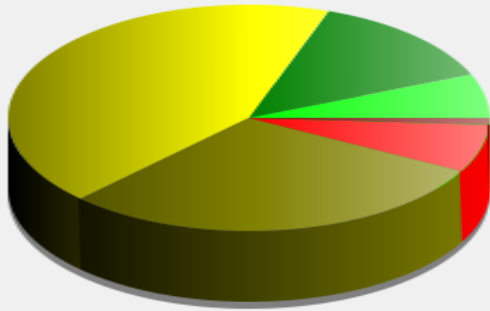

**Lieu de la mesure:**

**Commentaire:**

**Début d'exploitation:** jeudi 18 mars 2021 00:00

**Fin d'exploitation:** mardi 20 avril 2021 07:00

**Lieu de la mesure:**

**Commentaire:**

Véhicules entrants

	<= 30 Km/h : 4 470 - (6.27 %)
	31 - 40 Km/h : 9 525 - (13.37 %)
	41 - 50 Km/h : 30 665 - (43.03 %)
	51 - 60 Km/h : 21 037 - (29.52 %)
	61 - 70 Km/h : 4 868 - (6.83 %)
	71 - 80 Km/h (et +) : 692 - (0.97 %)