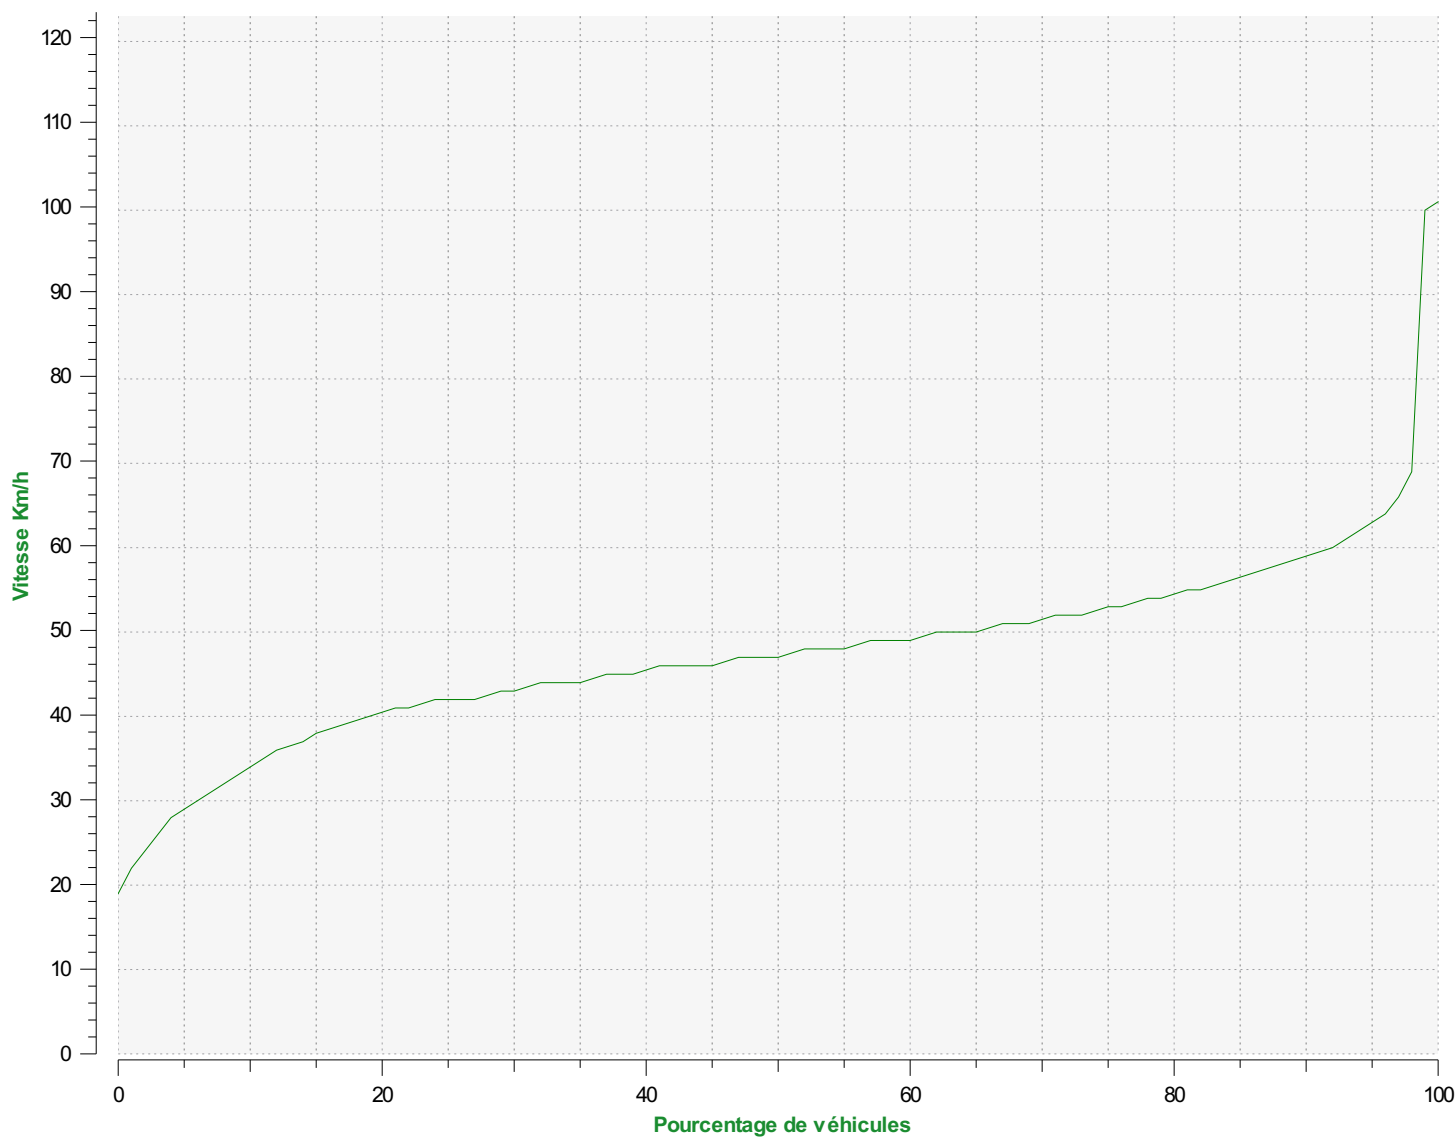

Percentiles de vitesse sens entrant

V30: 43.00Km/h **V50:** 47.00Km/h **V85:** 56.00Km/h

Début d'exploitation: jeudi 18 mars 2021 00:00

Fin d'exploitation: mardi 20 avril 2021 07:00

Lieu de la mesure:

Commentaire: