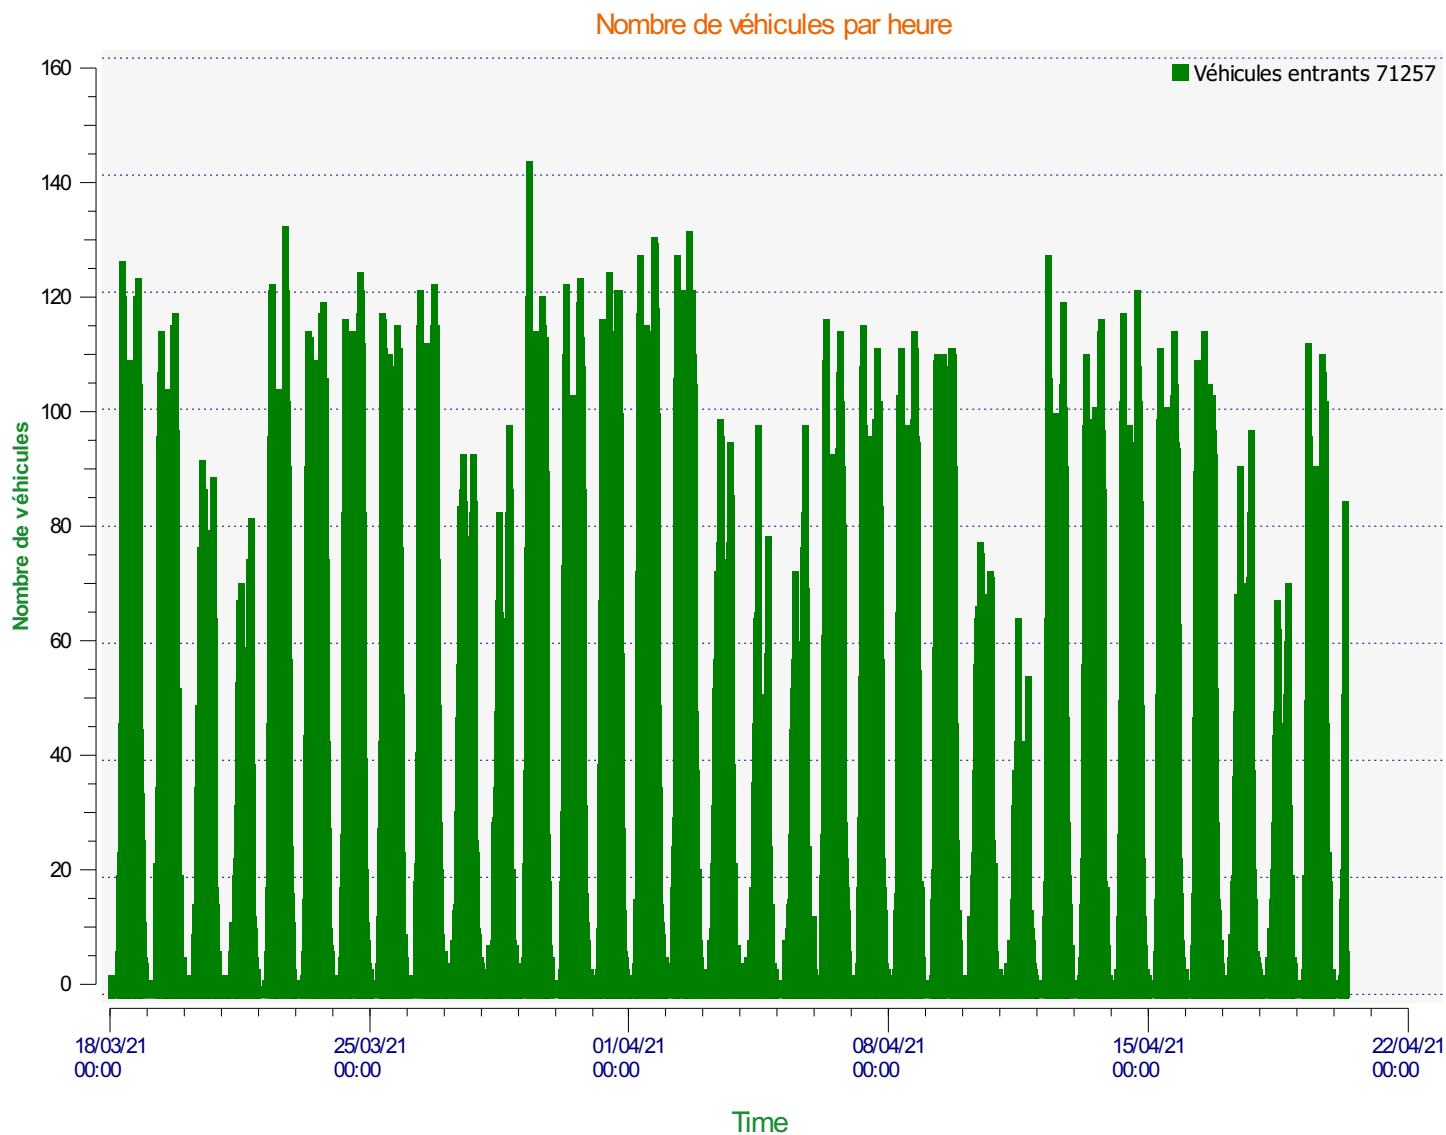

**Début d'exploitation:** jeudi 18 mars 2021 00:00

**Fin d'exploitation:** mardi 20 avril 2021 07:00

**Lieu de la mesure:**

**Commentaire:**

**Début d'exploitation:** jeudi 18 mars 2021 00:00

**Fin d'exploitation:** mardi 20 avril 2021 07:00

**Lieu de la mesure:**

**Commentaire:**

**Début d'exploitation:** jeudi 18 mars 2021 00:00

**Fin d'exploitation:** mardi 20 avril 2021 07:00

**Lieu de la mesure:**

**Commentaire:**

Véhicules entrants

	<= 30 Km/h : 4 470 - (6.27 %)
	31 - 40 Km/h : 9 525 - (13.37 %)
	41 - 50 Km/h : 30 665 - (43.03 %)
	51 - 60 Km/h : 21 037 - (29.52 %)
	61 - 70 Km/h : 4 868 - (6.83 %)
	71 - 80 Km/h (et +) : 692 - (0.97 %)

**Début d'exploitation:** jeudi 18 mars 2021 00:00

**Fin d'exploitation:** mardi 20 avril 2021 07:00

**Lieu de la mesure:**

**Commentaire:**

---

**Début d'exploitation:** jeudi 18 mars 2021 00:00

**Fin d'exploitation:** mardi 20 avril 2021 07:00