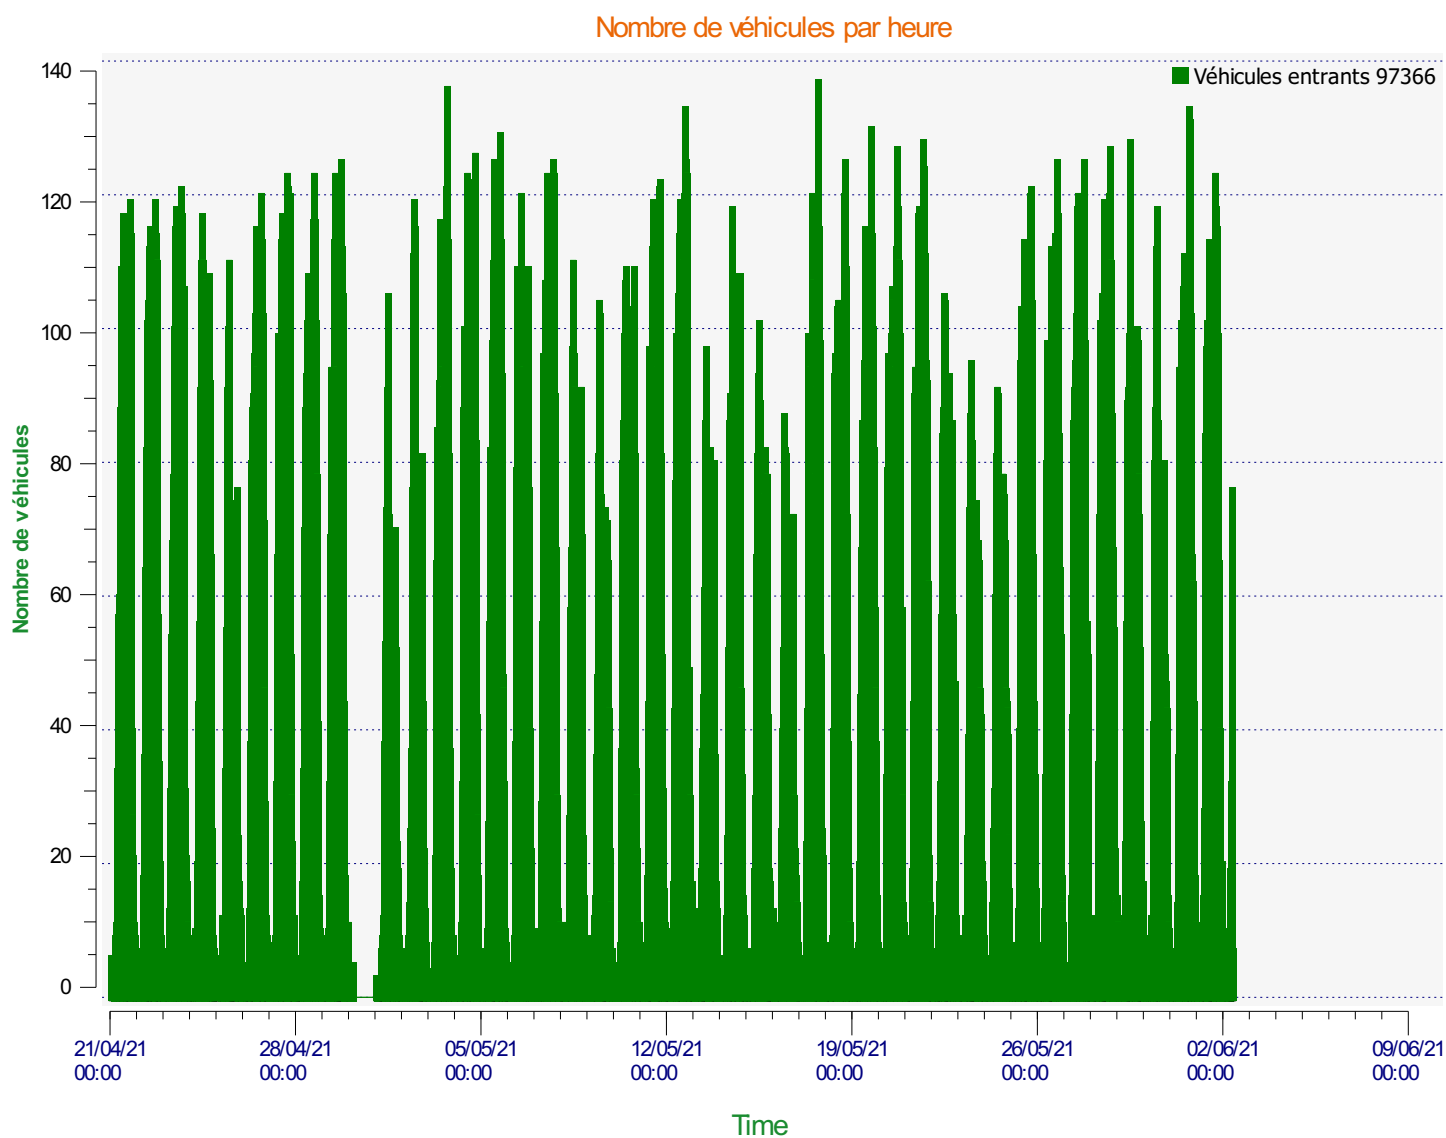

Fin d'exploitation: mercredi 2 juin 2021 08:30

Lieu de la mesure:

Commentaire:

Début d'exploitation: mercredi 21 avril 2021 00:30

Fin d'exploitation: mercredi 2 juin 2021 08:30

Lieu de la mesure:

Commentaire:

Début d'exploitation: mercredi 21 avril 2021 00:30

Fin d'exploitation: mercredi 2 juin 2021 08:30

Lieu de la mesure:

Commentaire:

Véhicules entrants

	<= 30 Km/h : 4 476 - (4.60 %)
	31 - 40 Km/h : 6 015 - (6.18 %)
	41 - 50 Km/h : 46 217 - (47.47 %)
	51 - 60 Km/h : 31 609 - (32.46 %)
	61 - 70 Km/h : 7 528 - (7.73 %)
	71 - 80 Km/h (et +) : 1 521 - (1.56 %)

Début d'exploitation: mercredi 21 avril 2021 00:30

Fin d'exploitation: mercredi 2 juin 2021 08:30

Lieu de la mesure:

Commentaire:

Début d'exploitation: mercredi 21 avril 2021 00:30

Fin d'exploitation: mercredi 2 juin 2021 08:30