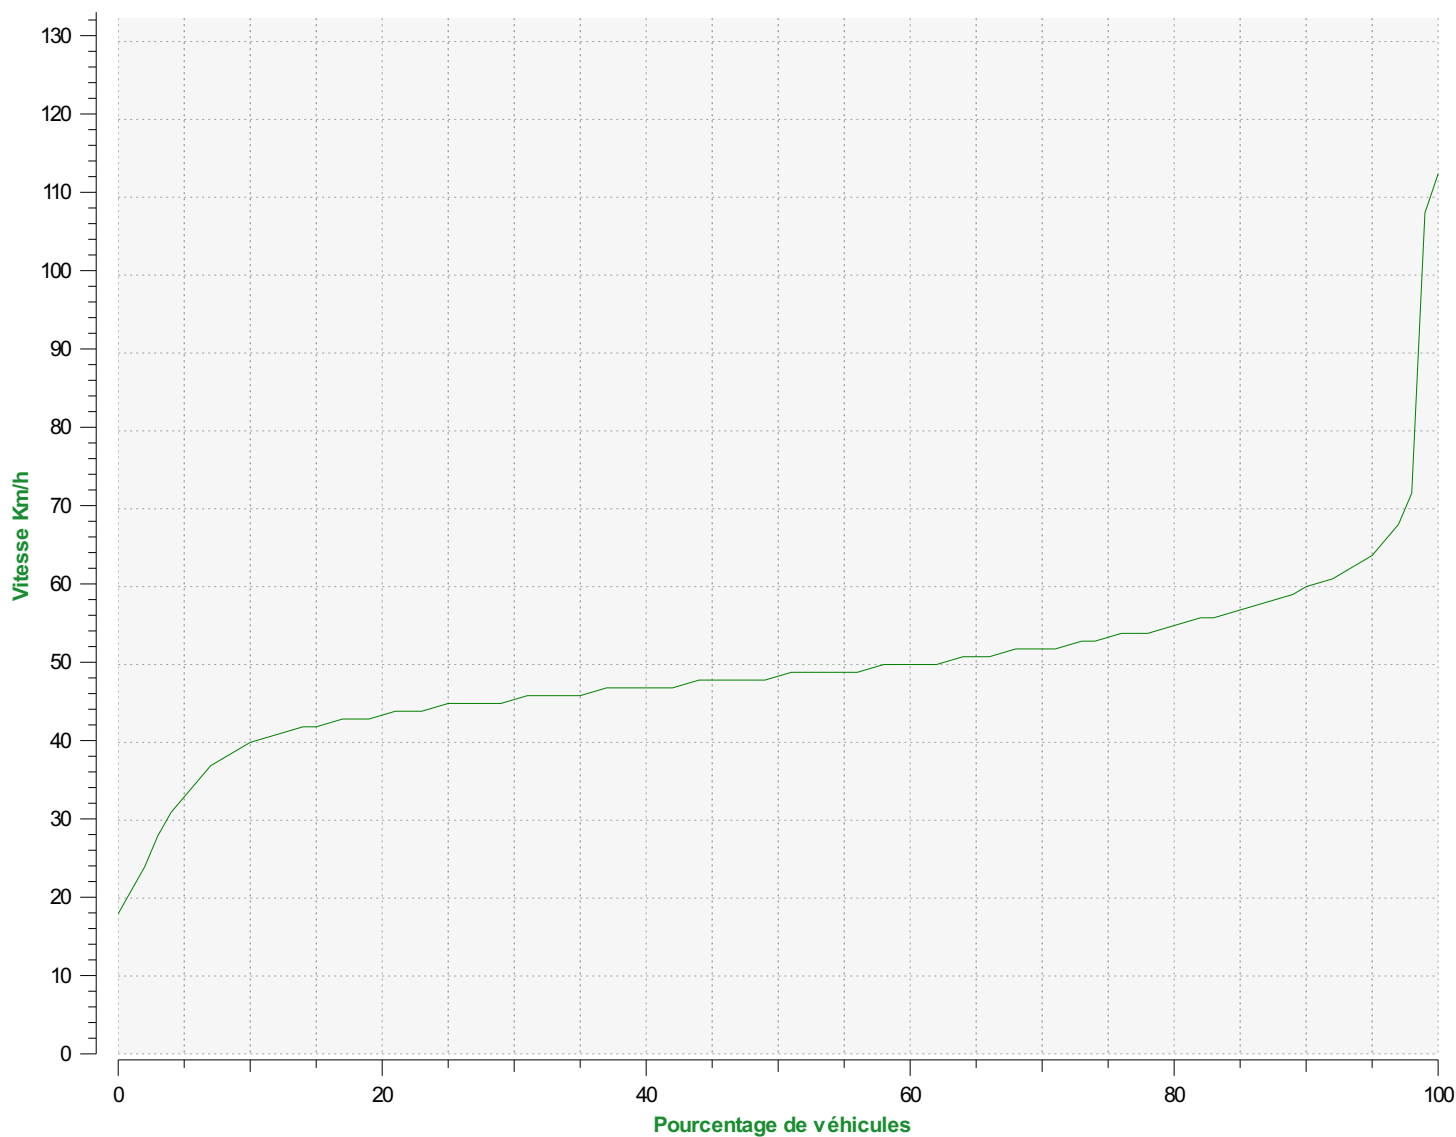

Percentiles de vitesse sens entrant

V30: 45.00Km/h **V50:** 48.00Km/h **V85:** 57.00Km/h

Début d'exploitation: mercredi 21 avril 2021 00:30

Fin d'exploitation: mercredi 2 juin 2021 08:30

Lieu de la mesure:

Commentaire: