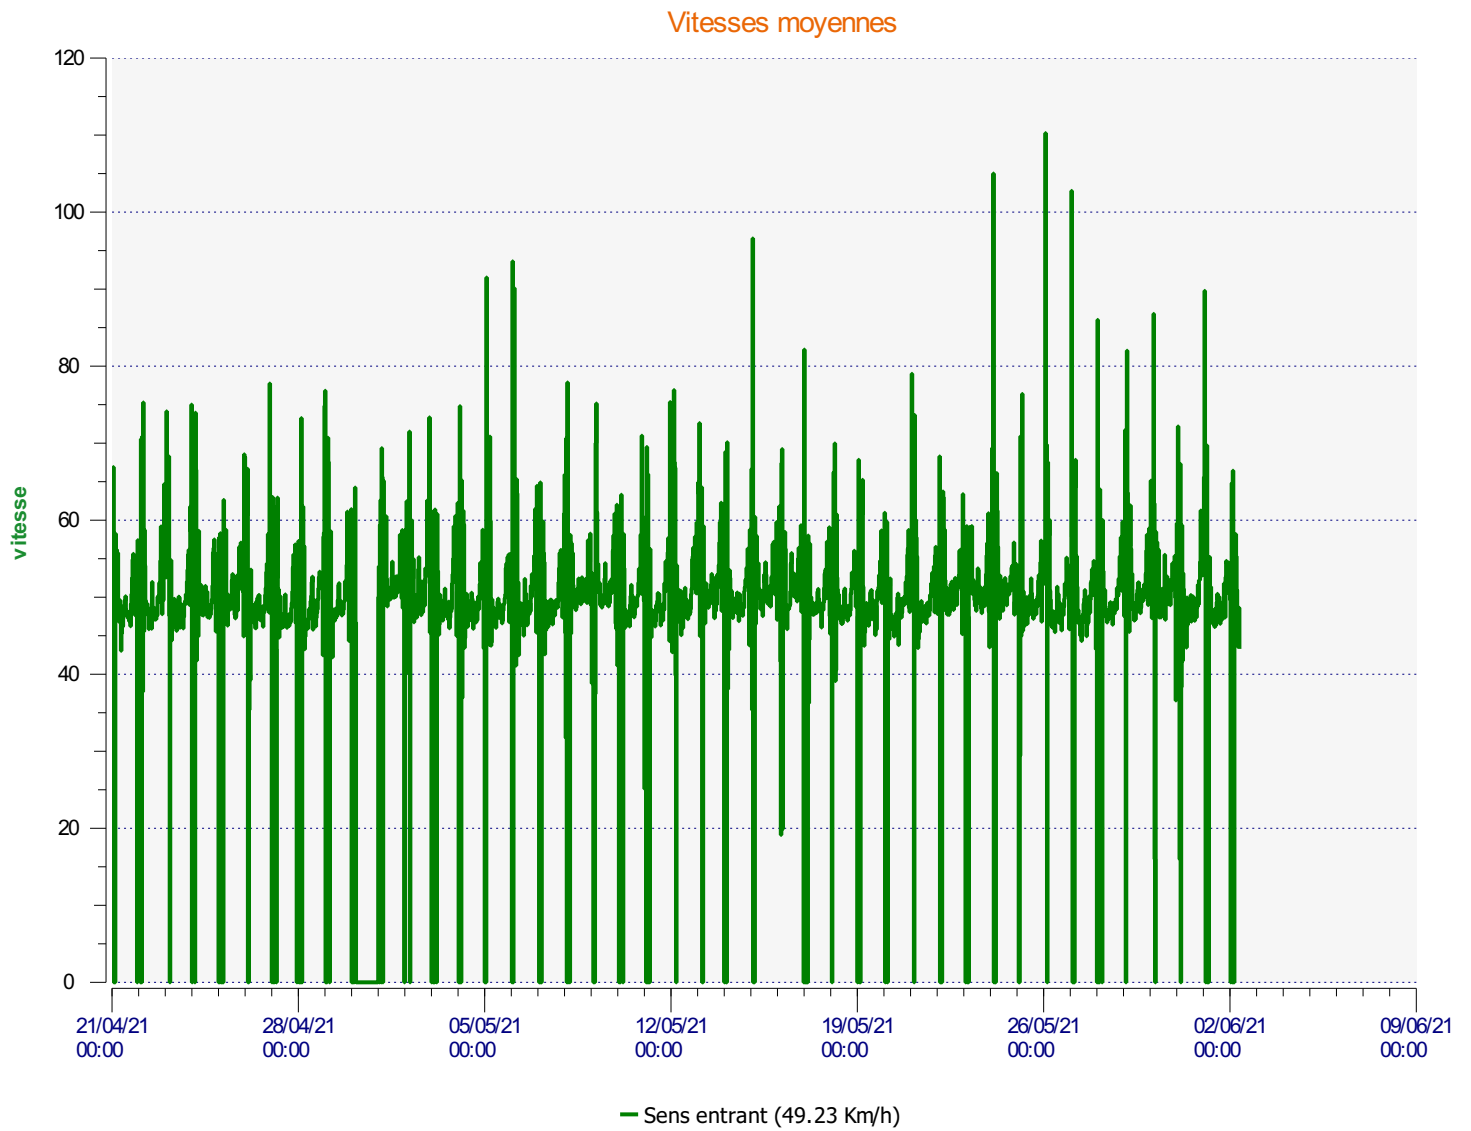

Élan Cité

DÉTECTER • INFORMER • SÉCURISER

Début d'exploitation: mercredi 21 avril 2021 00:30

Fin d'exploitation: mercredi 2 juin 2021 08:30

Lieu de la mesure:

Commentaire:

Début d'exploitation: mercredi 21 avril 2021 00:30

Fin d'exploitation: mercredi 2 juin 2021 08:30

Lieu de la mesure:

Commentaire:

Début d'exploitation: mercredi 21 avril 2021 00:30

Fin d'exploitation: mercredi 2 juin 2021 08:30

Lieu de la mesure:

Commentaire: