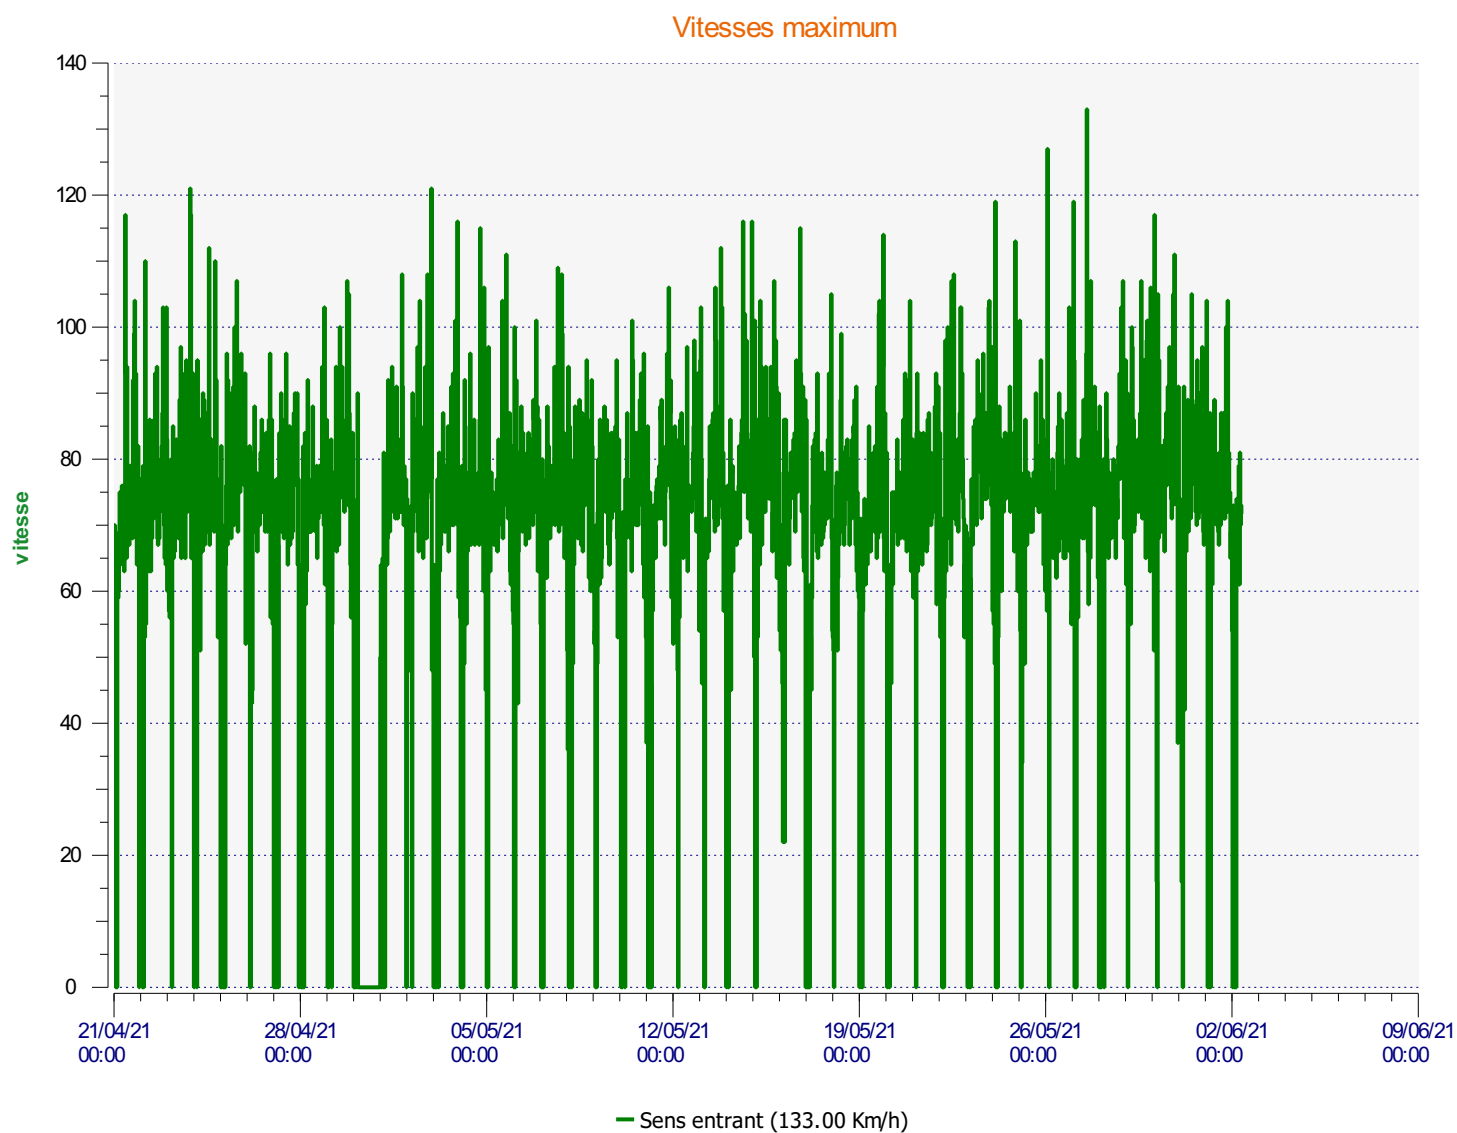

Élan Cité

DÉTECTER • INFORMER • SÉCURISER

Début d'exploitation: mercredi 21 avril 2021 00:30

Fin d'exploitation: mercredi 2 juin 2021 08:30

Lieu de la mesure:

Commentaire:

Début d'exploitation: mercredi 21 avril 2021 00:30

Fin d'exploitation: mercredi 2 juin 2021 08:30

Lieu de la mesure:

Commentaire:

Début d'exploitation: mercredi 21 avril 2021 00:30

Fin d'exploitation: mercredi 2 juin 2021 08:30

Lieu de la mesure:

Commentaire: