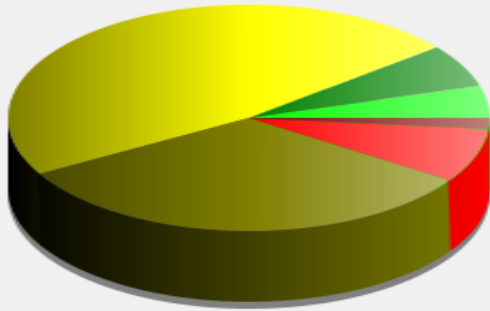

Véhicules entrants

	<= 30 Km/h : 4 476 - (4.60 %)
	31 - 40 Km/h : 6 015 - (6.18 %)
	41 - 50 Km/h : 46 217 - (47.47 %)
	51 - 60 Km/h : 31 609 - (32.46 %)
	61 - 70 Km/h : 7 528 - (7.73 %)
	71 - 80 Km/h (et +) : 1 521 - (1.56 %)

Début d'exploitation: mercredi 21 avril 2021 00:30

Fin d'exploitation: mercredi 2 juin 2021 08:30

Lieu de la mesure:

Commentaire: