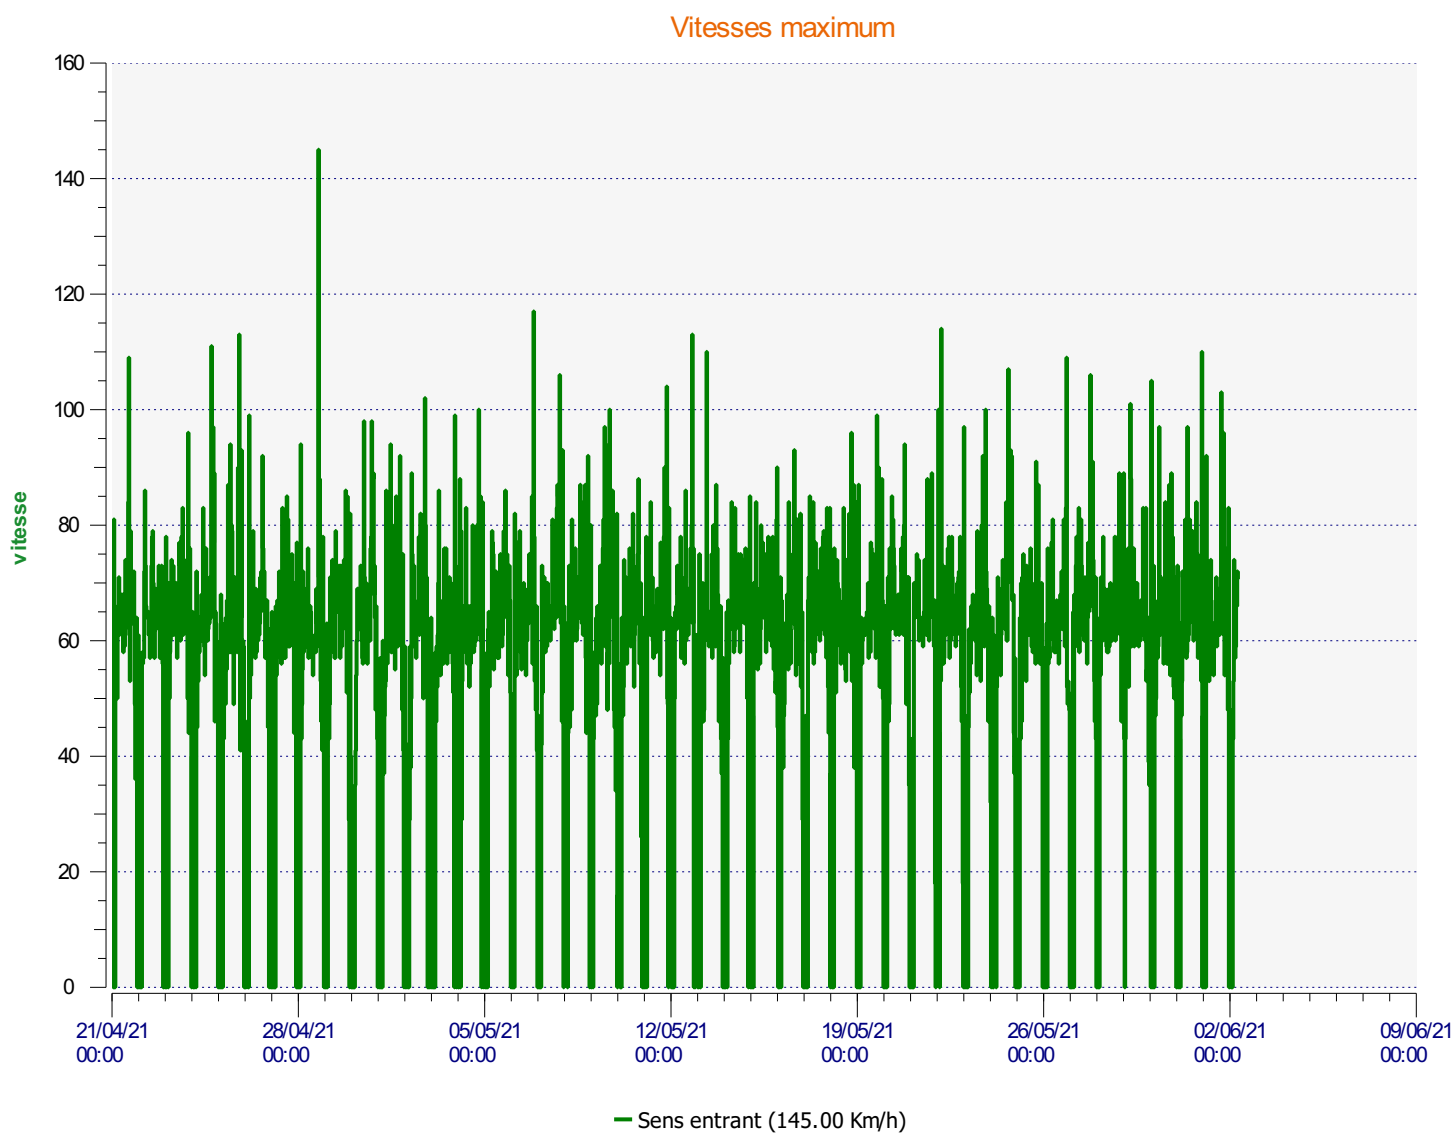

ÉlanCité

DÉTECTER • INFORMER • SÉCURISER

Début d'exploitation: mercredi 21 avril 2021 00:30

Fin d'exploitation: mercredi 2 juin 2021 07:00

Lieu de la mesure: 3

Commentaire:

Début d'exploitation: mercredi 21 avril 2021 00:30

Fin d'exploitation: mercredi 2 juin 2021 07:00

Lieu de la mesure: 3

Commentaire:

Début d'exploitation: mercredi 21 avril 2021 00:30

Fin d'exploitation: mercredi 2 juin 2021 07:00

Lieu de la mesure: 3

Commentaire: