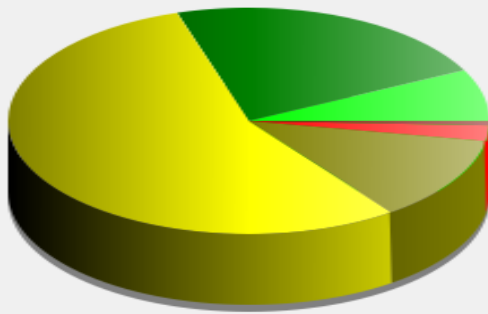

Véhicules entrants

<= 30 Km/h	: 6 364 - (7.41 %)
31 - 40 Km/h	: 19 229 - (22.40 %)
41 - 50 Km/h	: 47 448 - (55.26 %)
51 - 60 Km/h	: 10 345 - (12.05 %)
61 - 70 Km/h	: 1 945 - (2.27 %)
71 - 80 Km/h (et +)	: 525 - (0.61 %)

Début d'exploitation: mercredi 21 avril 2021 00:30

Fin d'exploitation: mercredi 2 juin 2021 07:00

Lieu de la mesure: 3

Commentaire: