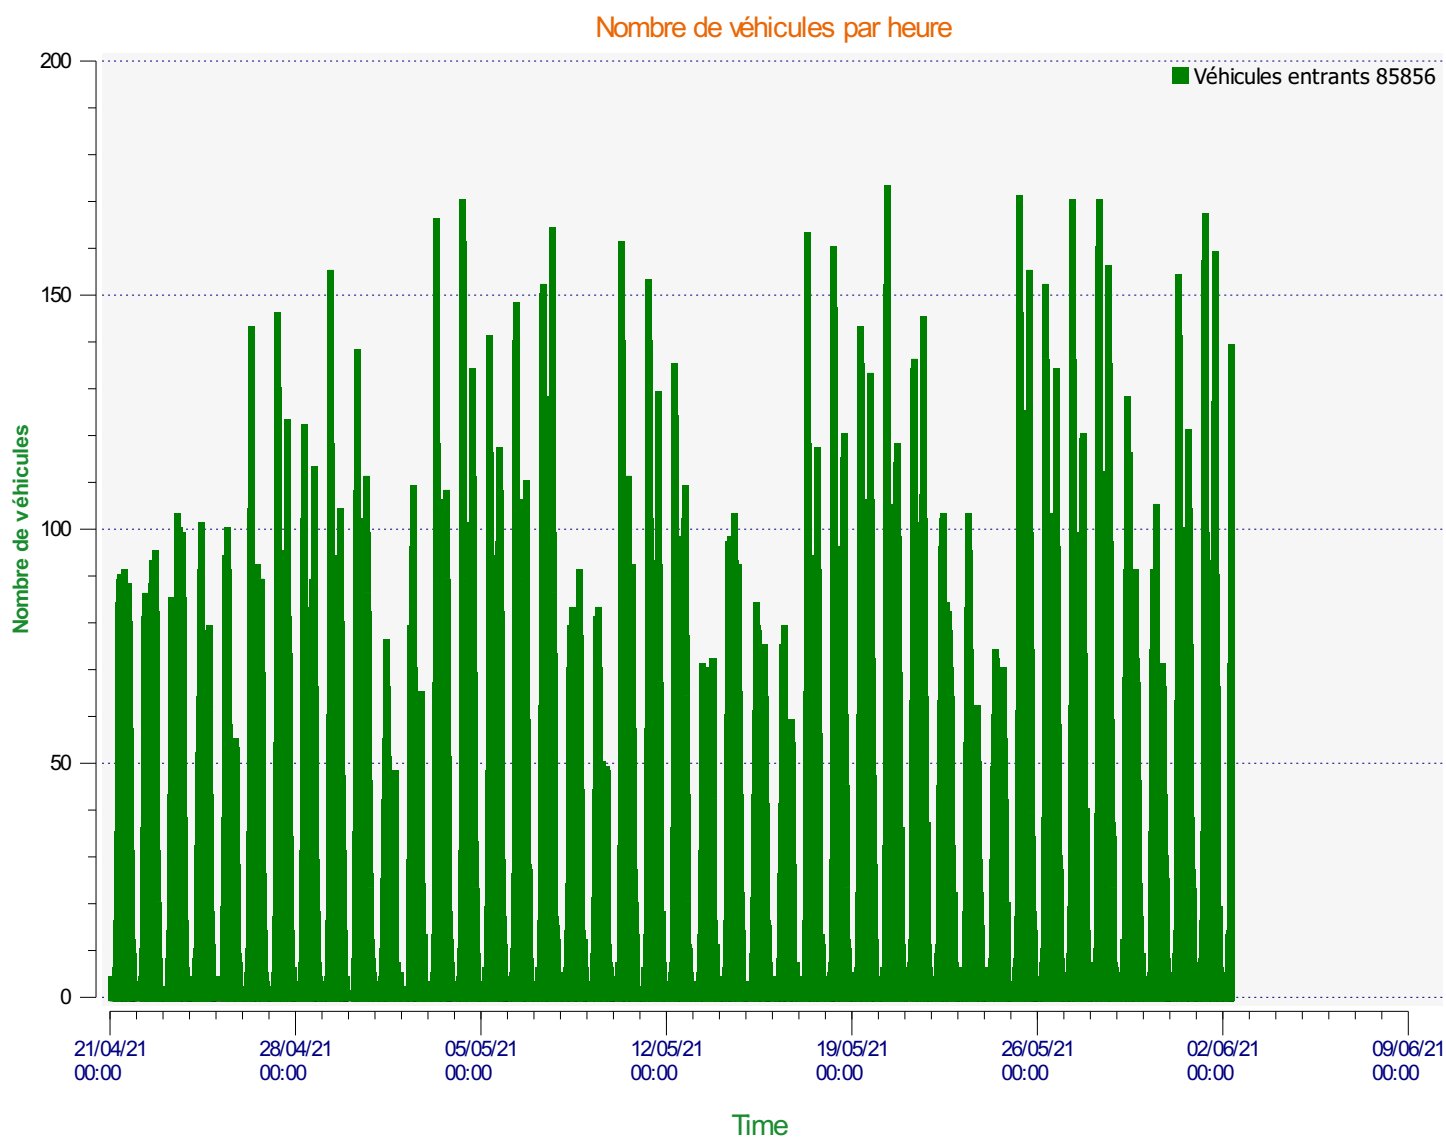

ÉlanCité

DÉTECTER • INFORMER • SÉCURISER

Début d'exploitation: mercredi 21 avril 2021 00:30

Fin d'exploitation: mercredi 2 juin 2021 07:00

Lieu de la mesure: 3

Commentaire:

Début d'exploitation: mercredi 21 avril 2021 00:30

Fin d'exploitation: mercredi 2 juin 2021 07:00

Lieu de la mesure: 3

Commentaire:

Début d'exploitation: mercredi 21 avril 2021 00:30

Fin d'exploitation: mercredi 2 juin 2021 07:00

Lieu de la mesure: 3

Commentaire:

Début d'exploitation: mercredi 21 avril 2021 00:30

Fin d'exploitation: mercredi 2 juin 2021 07:00

Lieu de la mesure: 3

Commentaire:

Véhicules entrants

<= 30 Km/h	: 6 364 - (7.41 %)
31 - 40 Km/h	: 19 229 - (22.40 %)
41 - 50 Km/h	: 47 448 - (55.26 %)
51 - 60 Km/h	: 10 345 - (12.05 %)
61 - 70 Km/h	: 1 945 - (2.27 %)
71 - 80 Km/h (et +)	: 525 - (0.61 %)

Début d'exploitation: mercredi 21 avril 2021 00:30

Fin d'exploitation: mercredi 2 juin 2021 07:00

Lieu de la mesure: 3

Commentaire:

Début d'exploitation: mercredi 21 avril 2021 00:30

Fin d'exploitation: mercredi 2 juin 2021 07:00