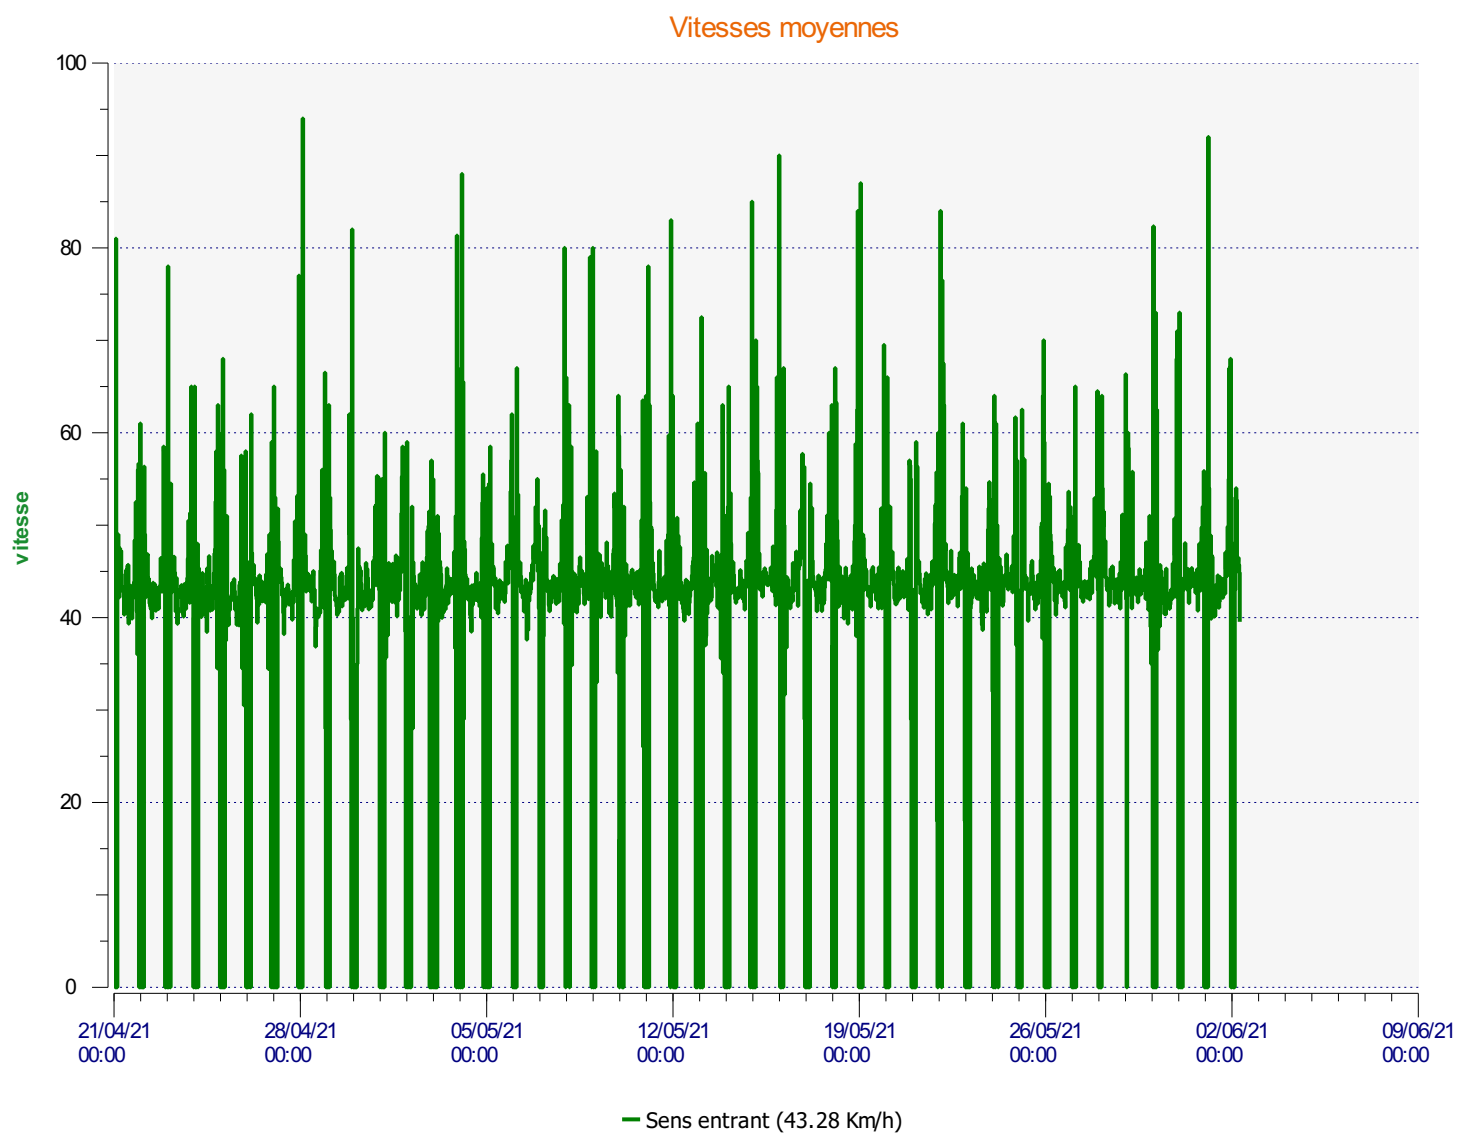

ÉlanCité

DÉTECTER • INFORMER • SÉCURISER

Début d'exploitation: mercredi 21 avril 2021 00:30

Fin d'exploitation: mercredi 2 juin 2021 07:00

Lieu de la mesure: 3

Commentaire:

Début d'exploitation: mercredi 21 avril 2021 00:30

Fin d'exploitation: mercredi 2 juin 2021 07:00

Lieu de la mesure: 3

Commentaire:

Début d'exploitation: mercredi 21 avril 2021 00:30

Fin d'exploitation: mercredi 2 juin 2021 07:00

Lieu de la mesure: 3

Commentaire: