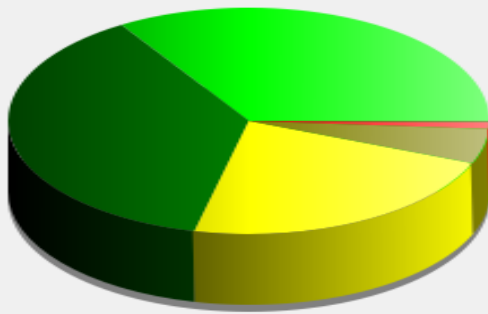

<span style="color: green;">■</span>	<= 30 Km/h : 3 769 - (33.88 %)
<span style="color: darkgreen;">■</span>	31 - 40 Km/h : 4 172 - (37.50 %)
<span style="color: yellow;">■</span>	41 - 50 Km/h : 2 507 - (22.54 %)
<span style="color: olive;">■</span>	51 - 60 Km/h : 550 - (4.94 %)
<span style="color: red;">■</span>	61 - 70 Km/h : 110 - (0.99 %)
<span style="color: darkred;">■</span>	71 - 80 Km/h (et +) : 16 - (0.14 %)