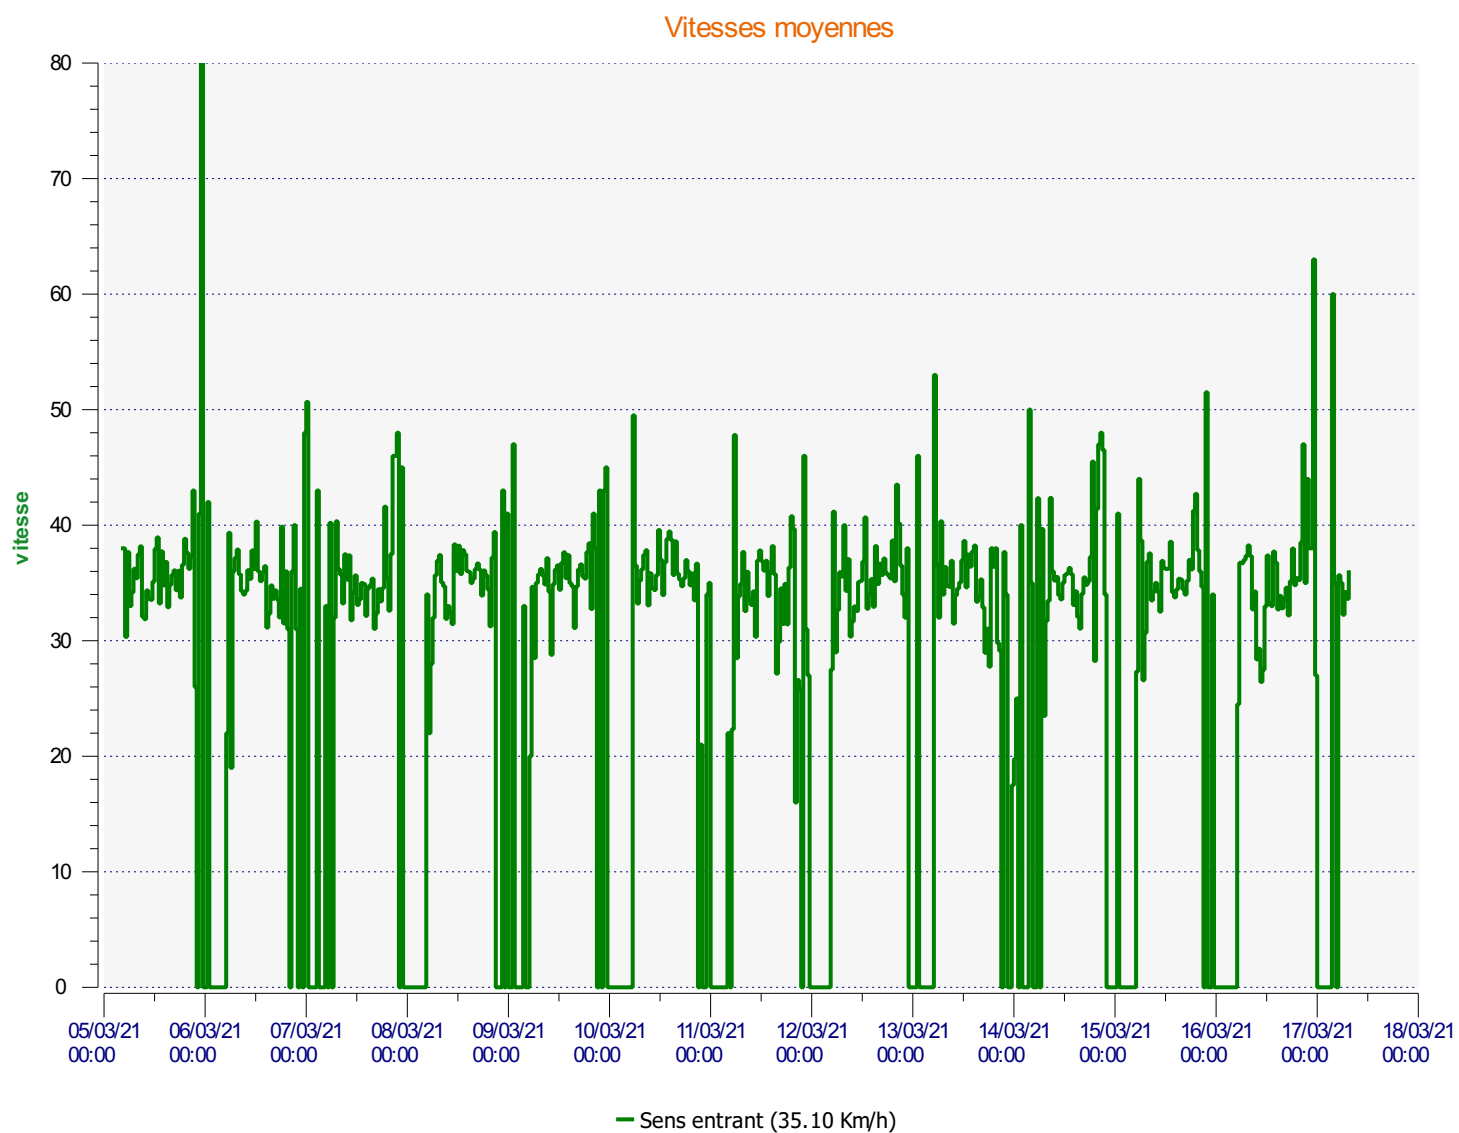

# Élan Cité

DÉTECTER • INFORMER • SÉCURISER

---

**Début d'exploitation:** vendredi 5 mars 2021 04:30

**Fin d'exploitation:** mercredi 17 mars 2021 07:30

**Lieu de la mesure:** 3

**Commentaire:**

---

**Début d'exploitation:** vendredi 5 mars 2021 04:30

**Fin d'exploitation:** mercredi 17 mars 2021 07:30

**Lieu de la mesure:** 3

**Commentaire:**

**Début d'exploitation:** vendredi 5 mars 2021 04:30

**Fin d'exploitation:** mercredi 17 mars 2021 07:30