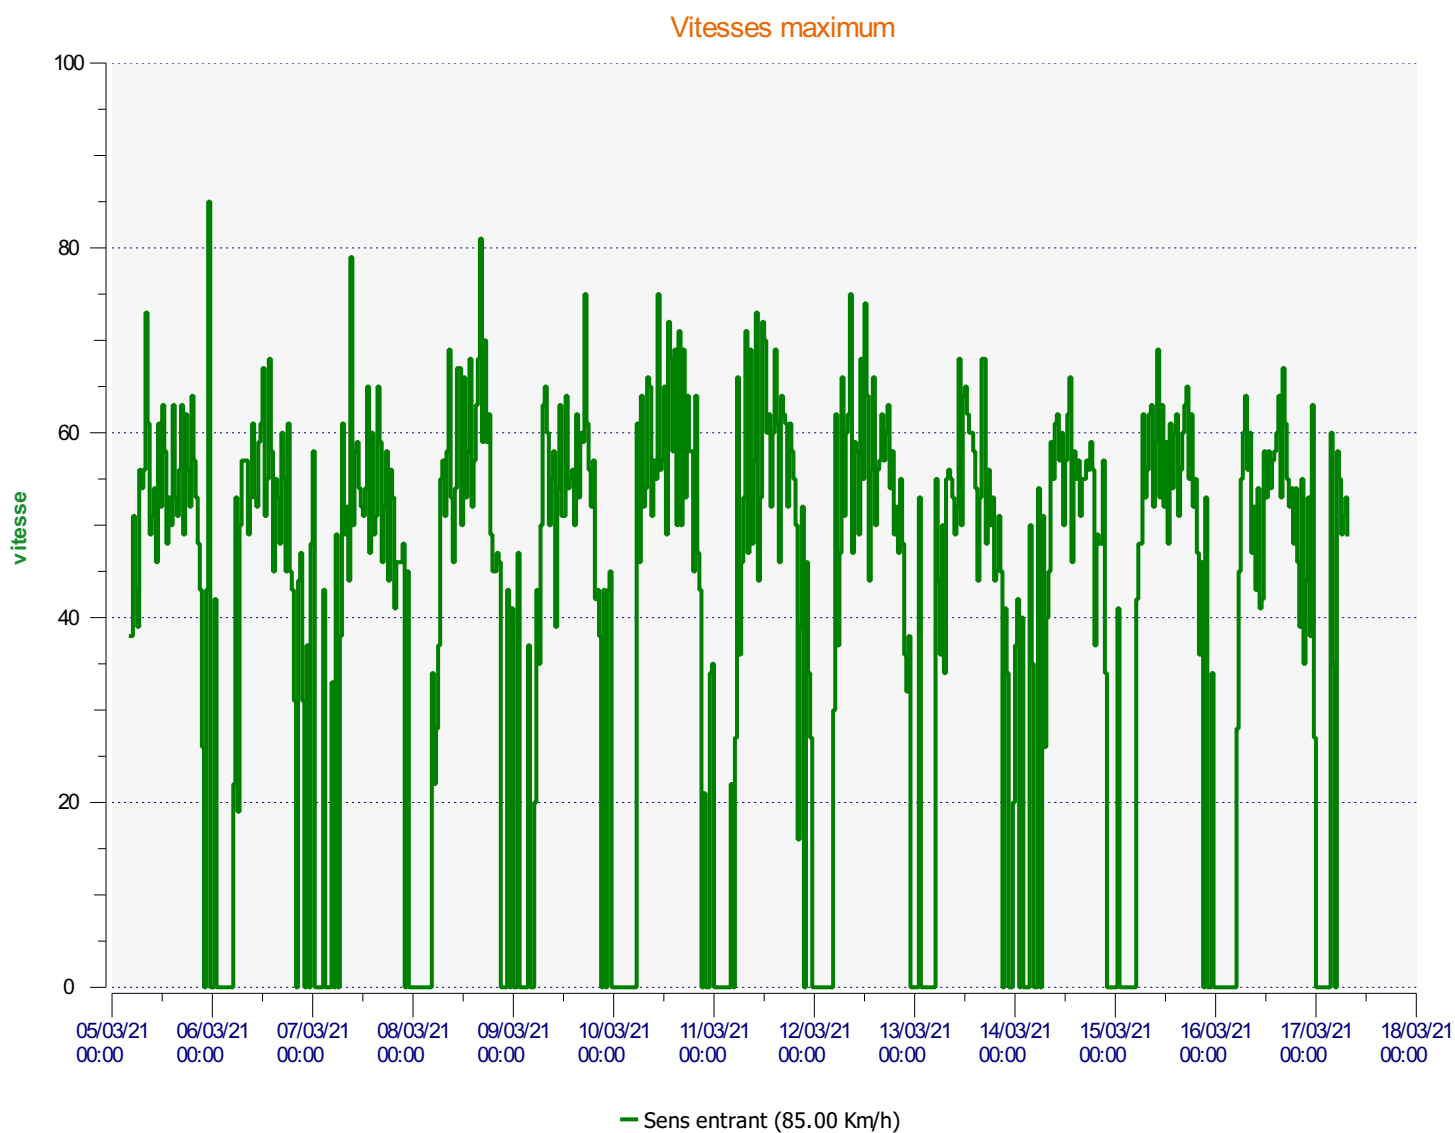

# Élan Cité

DÉTECTER • INFORMER • SÉCURISER

---

**Début d'exploitation:** vendredi 5 mars 2021 04:30

**Fin d'exploitation:** mercredi 17 mars 2021 07:30

**Lieu de la mesure:** 3

**Commentaire:**

---

**Début d'exploitation:** vendredi 5 mars 2021 04:30

**Fin d'exploitation:** mercredi 17 mars 2021 07:30

**Lieu de la mesure:** 3

**Commentaire:**

**Début d'exploitation:** vendredi 5 mars 2021 04:30

**Fin d'exploitation:** mercredi 17 mars 2021 07:30

**Lieu de la mesure:** 3

**Commentaire:**

**Début d'exploitation:** vendredi 5 mars 2021 04:30

**Fin d'exploitation:** mercredi 17 mars 2021 07:30

**Lieu de la mesure:** 3

**Commentaire:**

Véhicules entrants