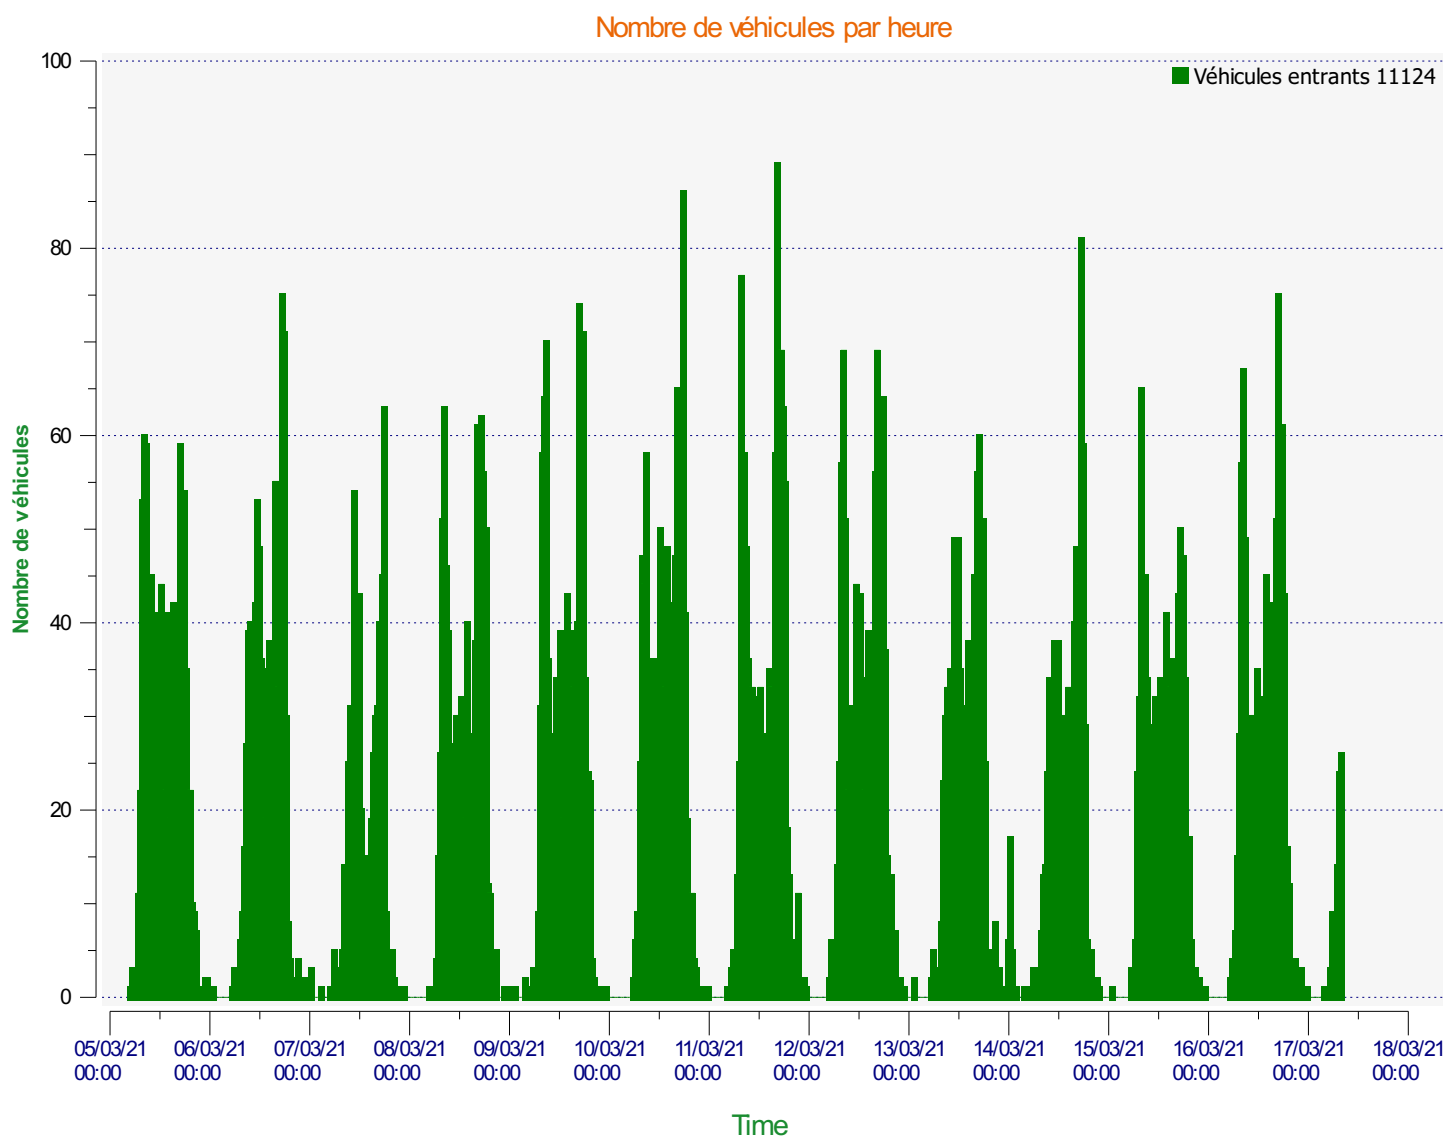

**Début d'exploitation:** vendredi 5 mars 2021 04:30

**Fin d'exploitation:** mercredi 17 mars 2021 07:30

**Lieu de la mesure:** 3

**Commentaire:**

**Début d'exploitation:** vendredi 5 mars 2021 04:30  
**Fin d'exploitation:** mercredi 17 mars 2021 07:30

**Lieu de la mesure:** 3

**Commentaire:**

**Début d'exploitation:** vendredi 5 mars 2021 04:30

**Fin d'exploitation:** mercredi 17 mars 2021 07:30

**Lieu de la mesure:** 3

**Commentaire:**

Véhicules entrants

<span style="color: green;">■</span>	<= 30 Km/h : 3 769 - (33.88 %)
<span style="color: darkgreen;">■</span>	31 - 40 Km/h : 4 172 - (37.50 %)
<span style="color: yellow;">■</span>	41 - 50 Km/h : 2 507 - (22.54 %)
<span style="color: olive;">■</span>	51 - 60 Km/h : 550 - (4.94 %)
<span style="color: red;">■</span>	61 - 70 Km/h : 110 - (0.99 %)
<span style="color: darkred;">■</span>	71 - 80 Km/h (et +) : 16 - (0.14 %)