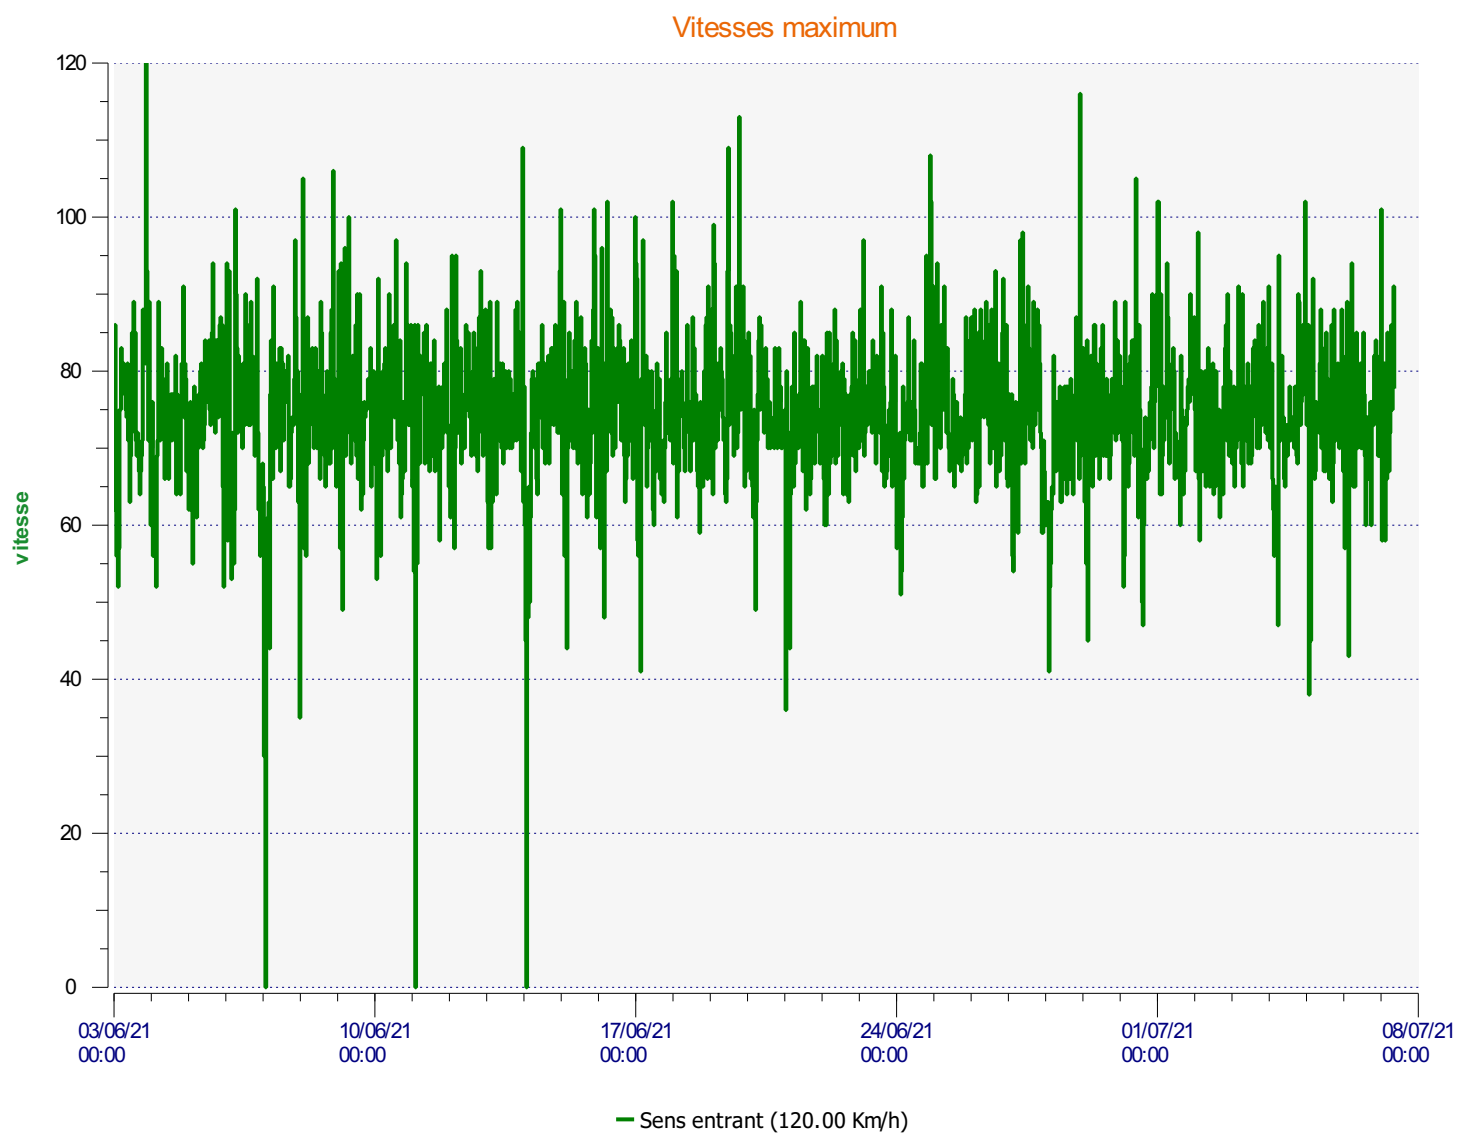

Élan Cité

DÉTECTER • INFORMER • SÉCURISER

Début d'exploitation: jeudi 3 juin 2021 00:00
Fin d'exploitation: mercredi 7 juillet 2021 08:30

Lieu de la mesure: 3

Commentaire:

Début d'exploitation: jeudi 3 juin 2021 00:00
Fin d'exploitation: mercredi 7 juillet 2021 08:30

Lieu de la mesure: 3

Commentaire:

Début d'exploitation: jeudi 3 juin 2021 00:00
Fin d'exploitation: mercredi 7 juillet 2021 08:30

Lieu de la mesure: 3

Commentaire:

Début d'exploitation: jeudi 3 juin 2021 00:00
Fin d'exploitation: mercredi 7 juillet 2021 08:30