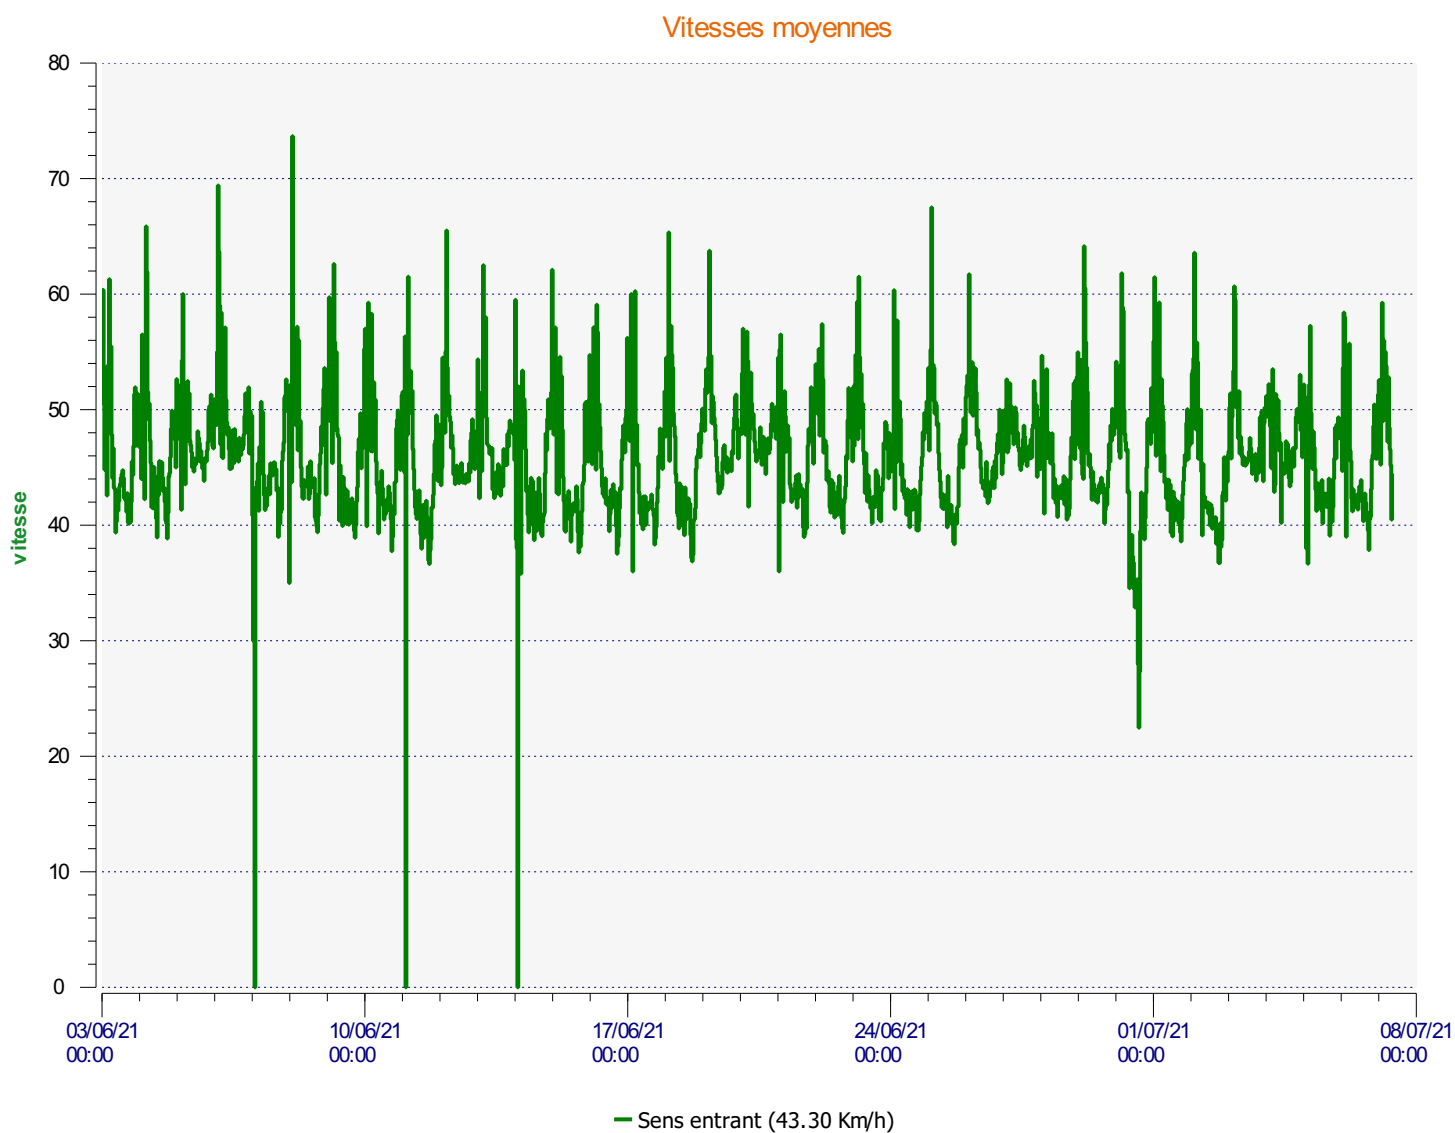

Élan Cité

DÉTECTER • INFORMER • SÉCURISER

Début d'exploitation: jeudi 3 juin 2021 00:00
Fin d'exploitation: mercredi 7 juillet 2021 08:30

Lieu de la mesure: 3

Commentaire:

Début d'exploitation: jeudi 3 juin 2021 00:00
Fin d'exploitation: mercredi 7 juillet 2021 08:30

Lieu de la mesure: 3

Commentaire:

Début d'exploitation: jeudi 3 juin 2021 00:00
Fin d'exploitation: mercredi 7 juillet 2021 08:30

Lieu de la mesure: 3

Commentaire:

Début d'exploitation: jeudi 3 juin 2021 00:00
Fin d'exploitation: mercredi 7 juillet 2021 08:30