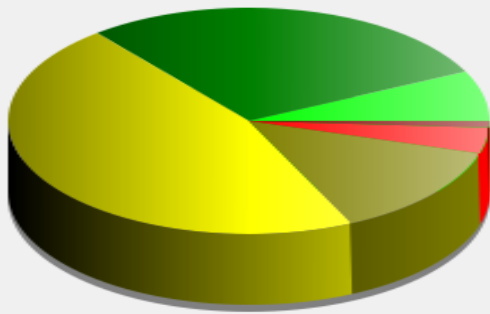

Véhicules entrants

■	<= 30 Km/h : 19 401 - (7.19 %)
■	31 - 40 Km/h : 77 367 - (28.66 %)
■	41 - 50 Km/h : 124 601 - (46.16 %)
■	51 - 60 Km/h : 36 016 - (13.34 %)
■	61 - 70 Km/h : 9 987 - (3.70 %)
■	71 - 80 Km/h (et +) : 2 534 - (0.94 %)

Début d'exploitation: jeudi 3 juin 2021 00:00
Fin d'exploitation: mercredi 7 juillet 2021 08:30

Lieu de la mesure: 3

Commentaire: