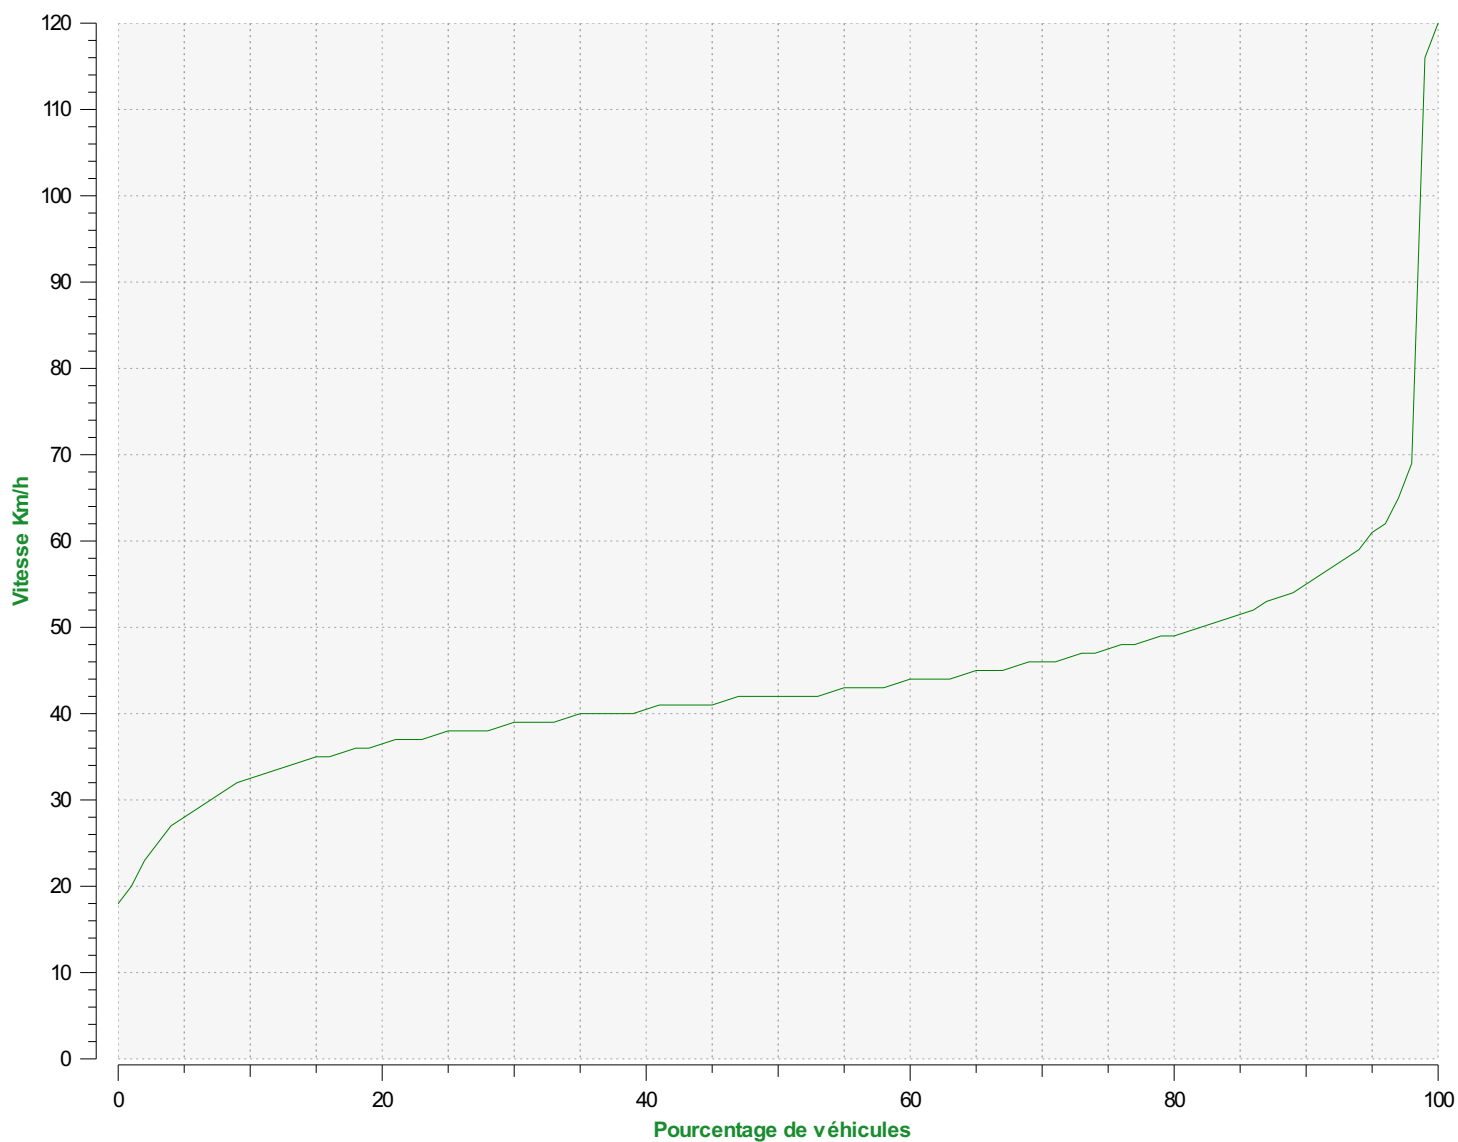

Percentiles de vitesse sens entrant

V30: 39.00Km/h **V50:** 42.00Km/h **V85:** 51.00Km/h

Début d'exploitation: jeudi 3 juin 2021 00:00
Fin d'exploitation: mercredi 7 juillet 2021 08:30

Lieu de la mesure: 3

Commentaire: