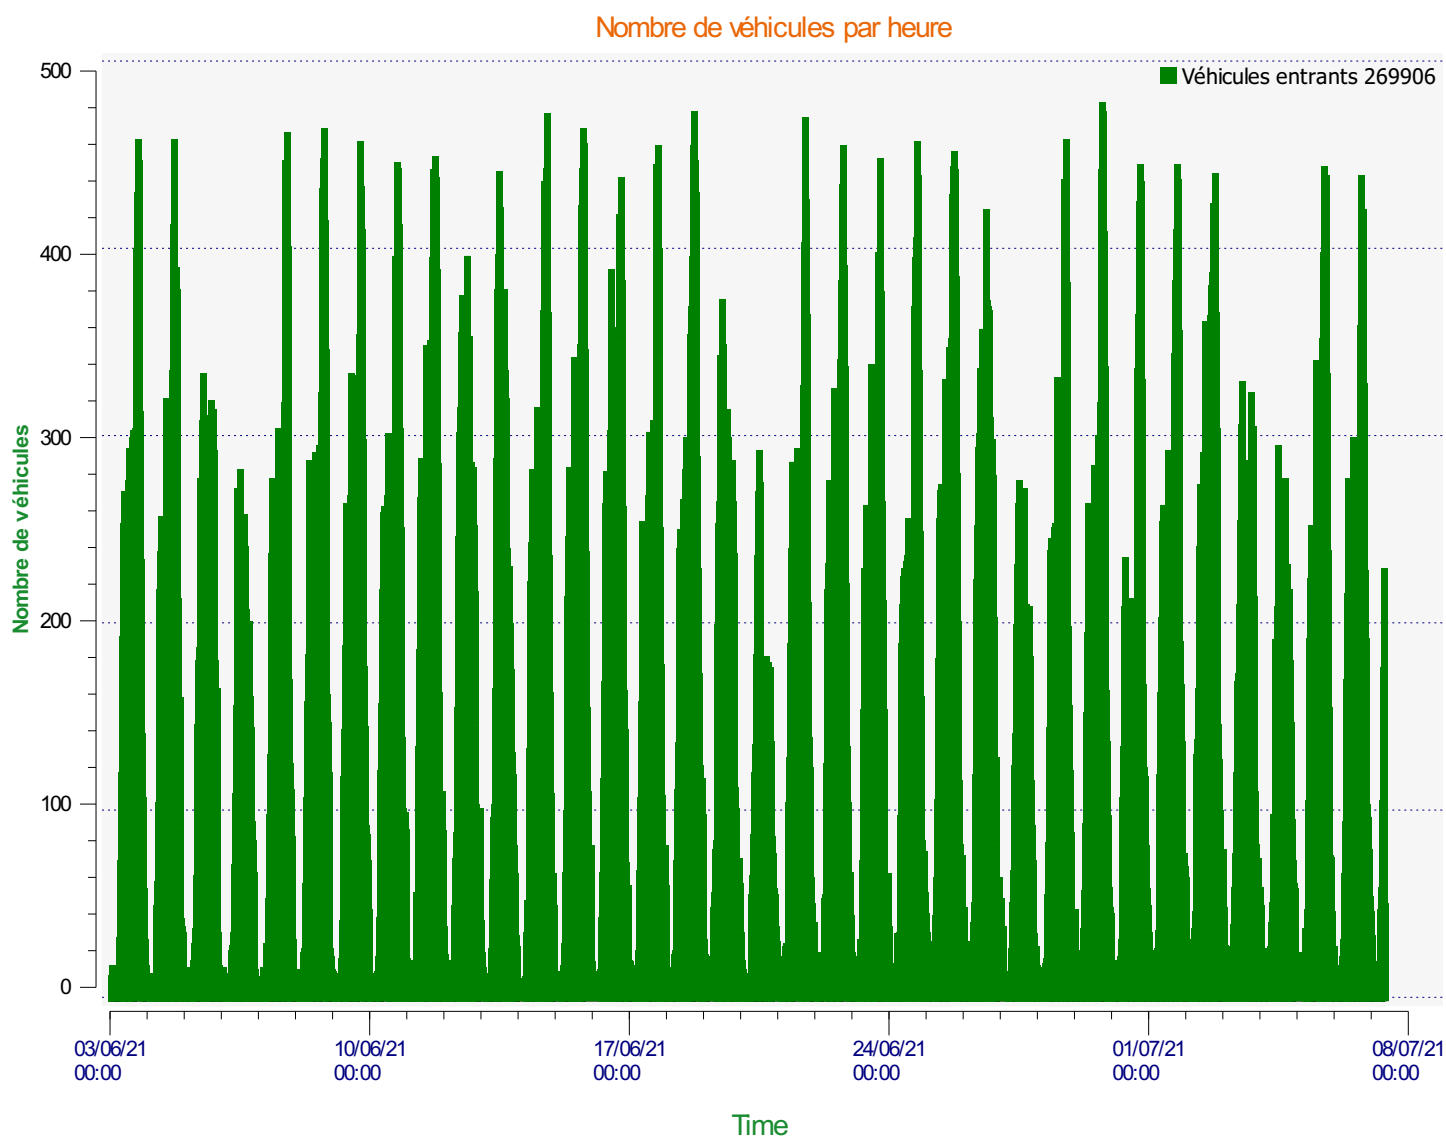

Élan Cité

DÉTECTER • INFORMER • SÉCURISER

Début d'exploitation: jeudi 3 juin 2021 00:00
Fin d'exploitation: mercredi 7 juillet 2021 08:30

Lieu de la mesure: 3

Commentaire:

Début d'exploitation: jeudi 3 juin 2021 00:00
Fin d'exploitation: mercredi 7 juillet 2021 08:30

Lieu de la mesure: 3

Commentaire:

Début d'exploitation: jeudi 3 juin 2021 00:00
Fin d'exploitation: mercredi 7 juillet 2021 08:30

Lieu de la mesure: 3

Commentaire:

Début d'exploitation: jeudi 3 juin 2021 00:00
Fin d'exploitation: mercredi 7 juillet 2021 08:30

Début d'exploitation: jeudi 3 juin 2021 00:00
Fin d'exploitation: mercredi 7 juillet 2021 08:30

Lieu de la mesure: 3

Commentaire:

Début d'exploitation: jeudi 3 juin 2021 00:00
Fin d'exploitation: mercredi 7 juillet 2021 08:30