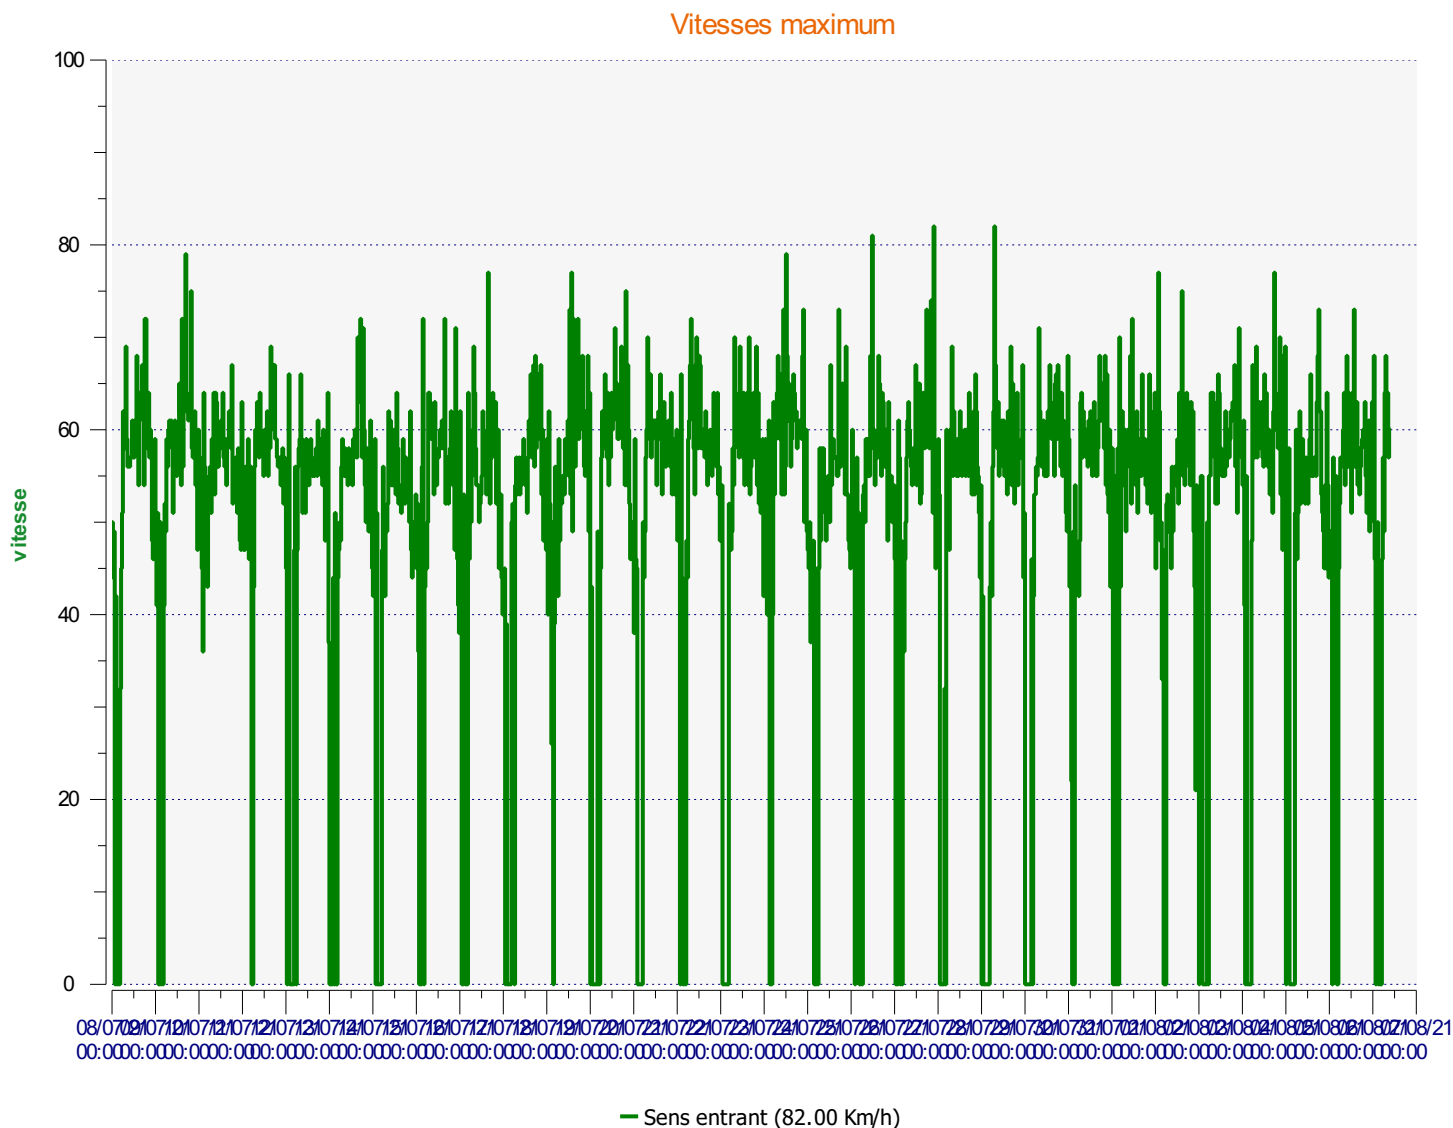

Élan Cité

DÉTECTER • INFORMER • SÉCURISER

Début d'exploitation: jeudi 8 juillet 2021 00:00
Fin d'exploitation: vendredi 6 août 2021 09:00

Lieu de la mesure: 3

Commentaire:

Début d'exploitation: jeudi 8 juillet 2021 00:00
Fin d'exploitation: vendredi 6 août 2021 09:00

Lieu de la mesure: 3

Commentaire:

Début d'exploitation: jeudi 8 juillet 2021 00:00
Fin d'exploitation: vendredi 6 août 2021 09:00

Lieu de la mesure: 3

Commentaire:

Véhicules entrants

■	<= 30 Km/h :	591 - (2.79 %)
■	31 - 40 Km/h :	3 664 - (17.27 %)
■	41 - 50 Km/h :	12 109 - (57.07 %)
■	51 - 60 Km/h :	4 409 - (20.78 %)
■	61 - 70 Km/h :	405 - (1.91 %)
■	71 - 80 Km/h (et +) :	38 - (0.18 %)