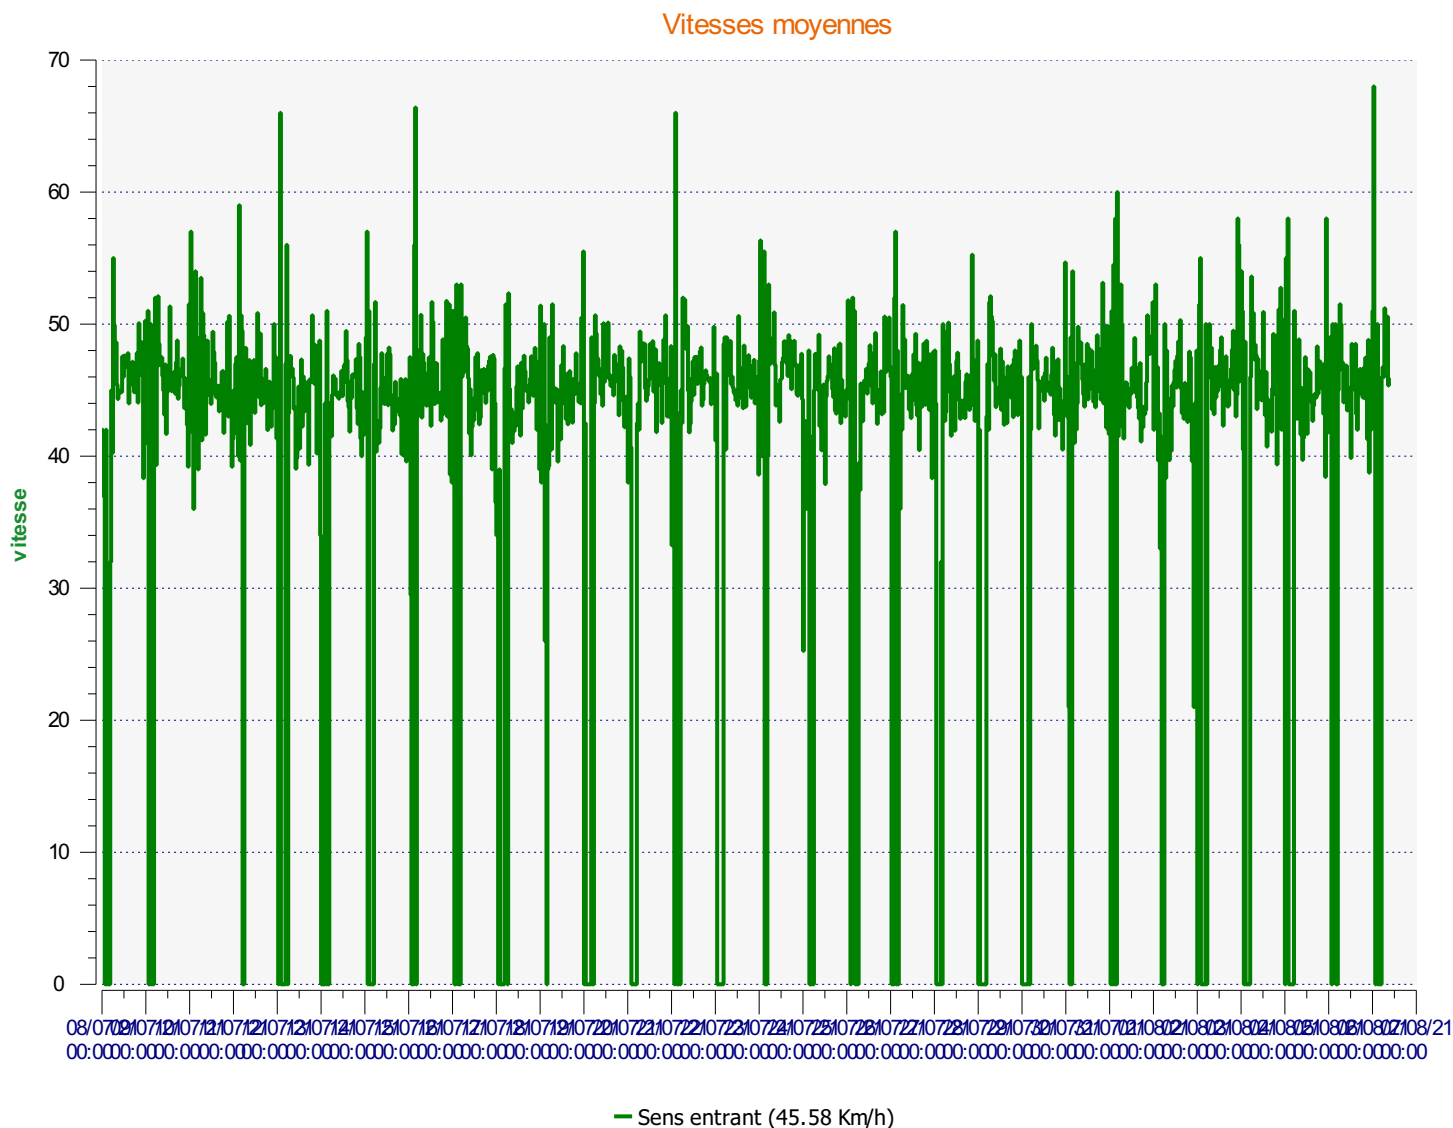

Élan Cité

DÉTECTER • INFORMER • SÉCURISER

Début d'exploitation: jeudi 8 juillet 2021 00:00
Fin d'exploitation: vendredi 6 août 2021 09:00

Lieu de la mesure: 3

Commentaire:

Début d'exploitation: jeudi 8 juillet 2021 00:00
Fin d'exploitation: vendredi 6 août 2021 09:00

Lieu de la mesure: 3

Commentaire:

Début d'exploitation: jeudi 8 juillet 2021 00:00
Fin d'exploitation: vendredi 6 août 2021 09:00

Lieu de la mesure: 3

Commentaire:

Véhicules entrants

■	<= 30 Km/h :	591 - (2.79 %)
■	31 - 40 Km/h :	3 664 - (17.27 %)
■	41 - 50 Km/h :	12 109 - (57.07 %)
■	51 - 60 Km/h :	4 409 - (20.78 %)
■	61 - 70 Km/h :	405 - (1.91 %)
■	71 - 80 Km/h (et +) :	38 - (0.18 %)