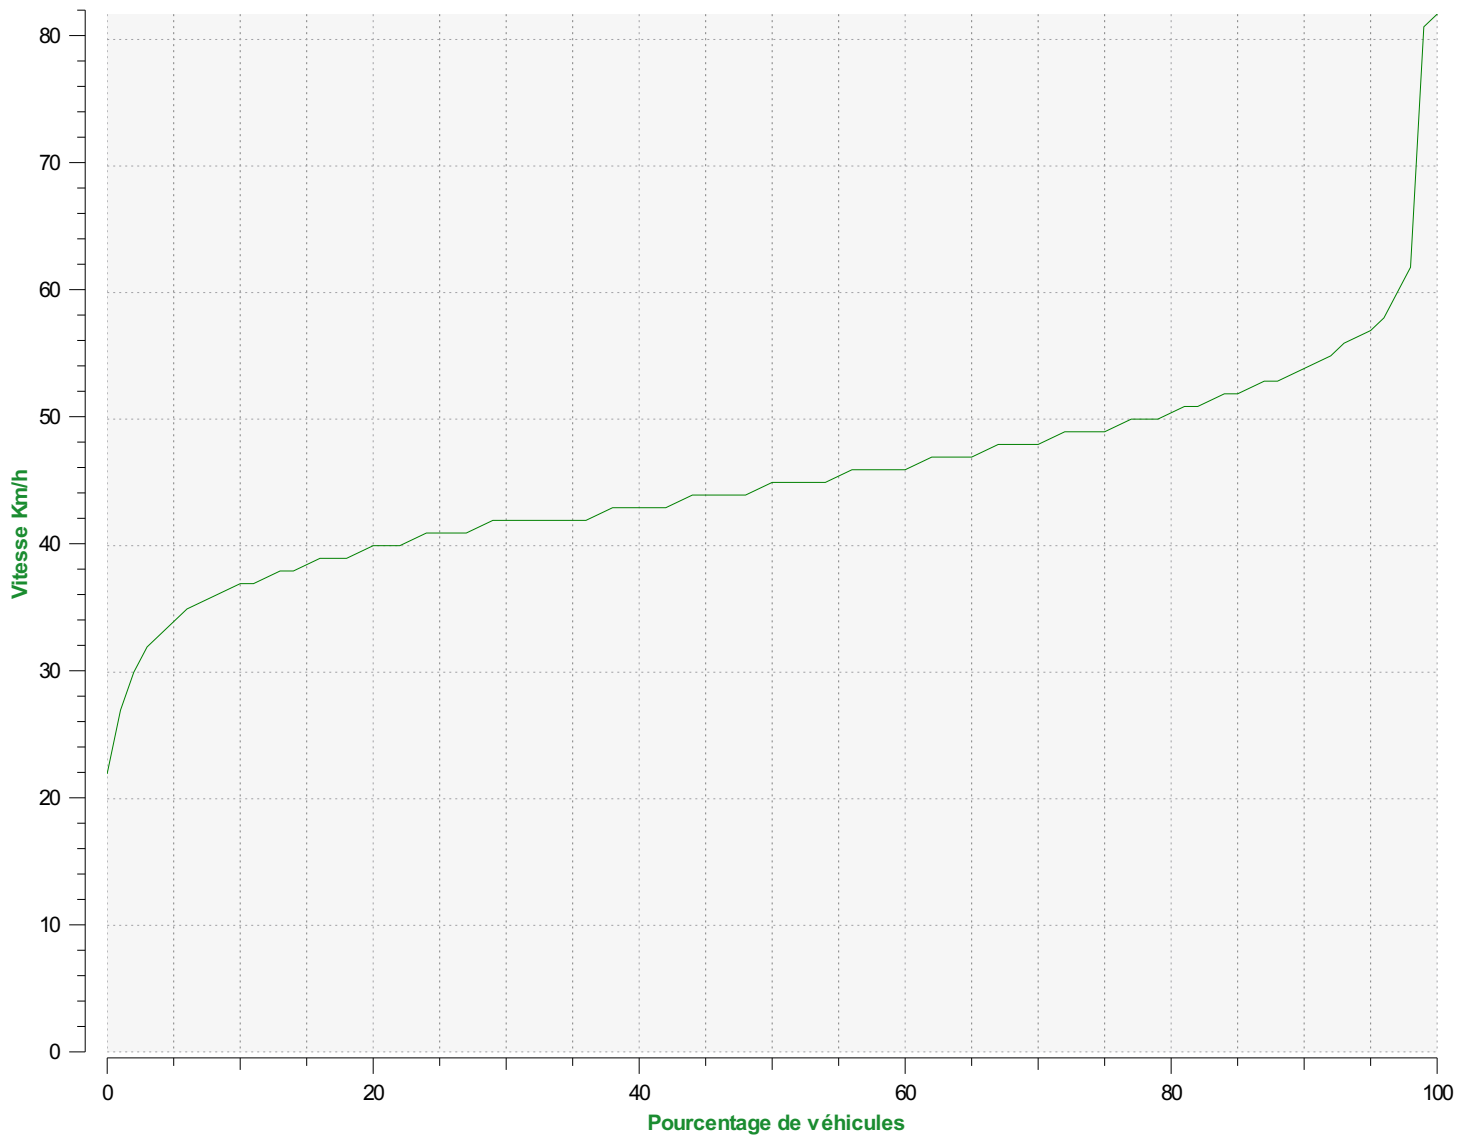

Percentiles de vitesse sens entrant

V30: 42.00Km/h **V50:** 45.00Km/h **V85:** 52.00Km/h

Début d'exploitation: jeudi 8 juillet 2021 00:00
Fin d'exploitation: vendredi 6 août 2021 09:00

Lieu de la mesure: 3

Commentaire: