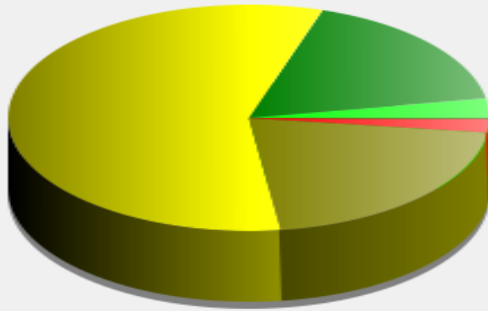

Lieu de la mesure: 3

Commentaire:

Début d'exploitation: jeudi 8 juillet 2021 00:00
Fin d'exploitation: vendredi 6 août 2021 09:00

Lieu de la mesure: 3

Commentaire:

Véhicules entrants

■	<= 30 Km/h :	591 - (2.79 %)
■	31 - 40 Km/h :	3 664 - (17.27 %)
■	41 - 50 Km/h :	12 109 - (57.07 %)
■	51 - 60 Km/h :	4 409 - (20.78 %)
■	61 - 70 Km/h :	405 - (1.91 %)
■	71 - 80 Km/h (et +) :	38 - (0.18 %)