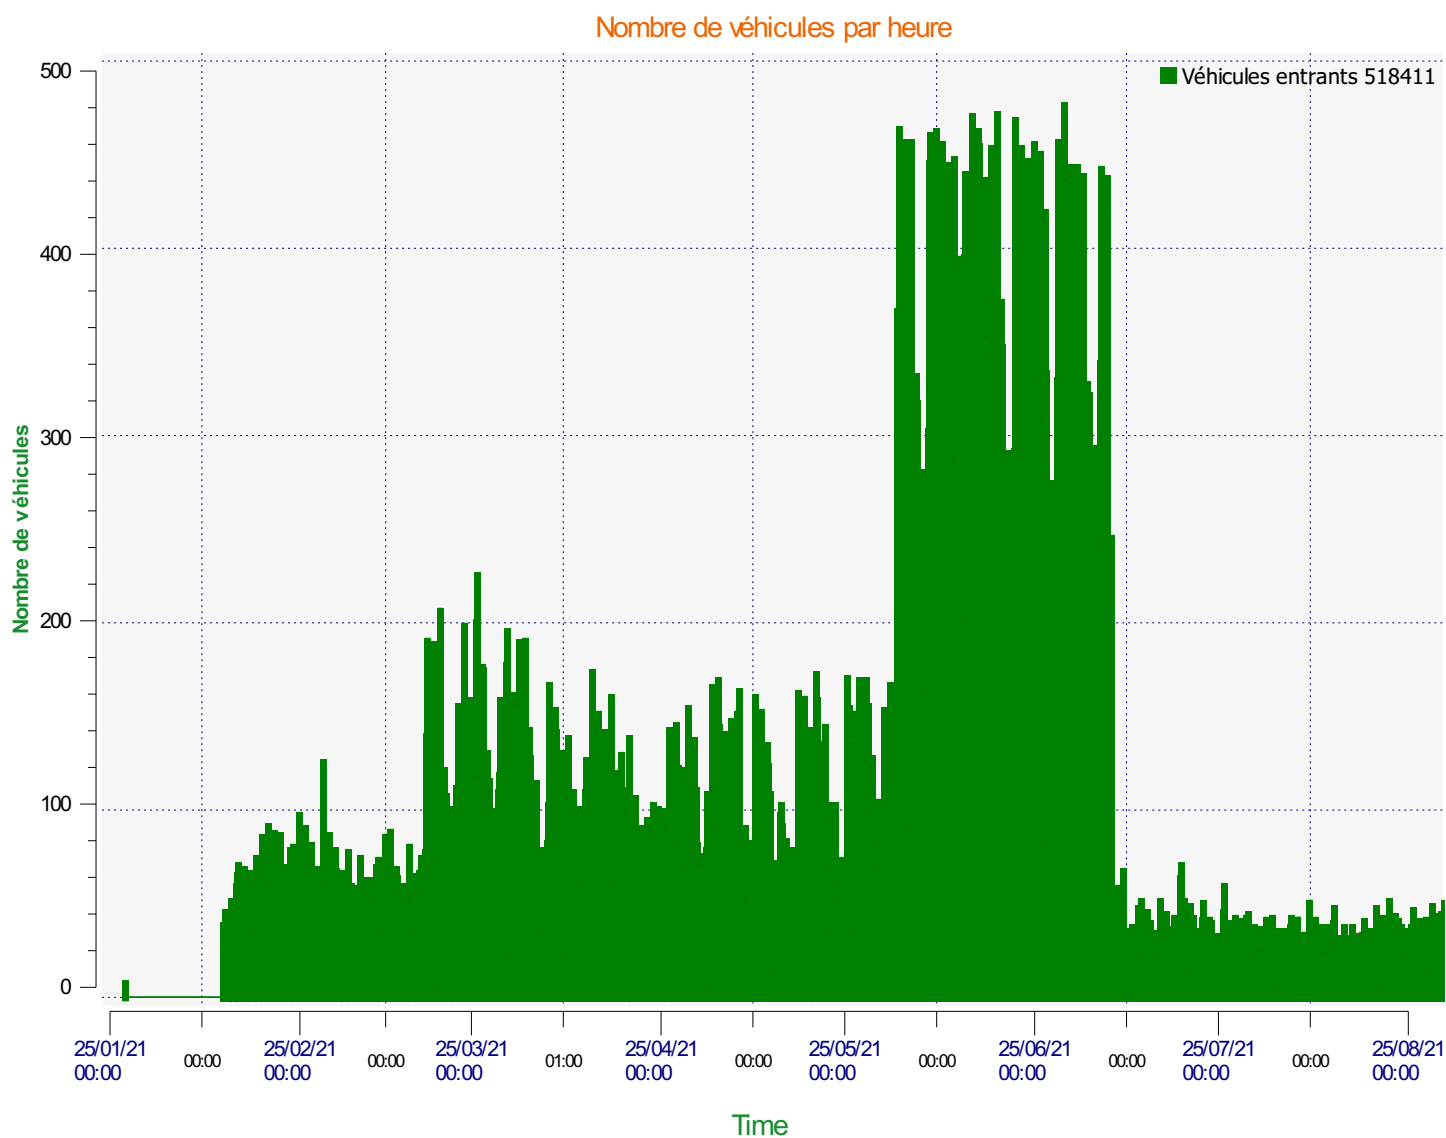

Lieu de la mesure: 3

Commentaire:

Début d'exploitation: mercredi 27 janvier 2021 08:30
Fin d'exploitation: mercredi 8 septembre 2021 08:00

Lieu de la mesure: 3

Commentaire:

Début d'exploitation: mercredi 27 janvier 2021 08:30
Fin d'exploitation: mercredi 8 septembre 2021 08:00