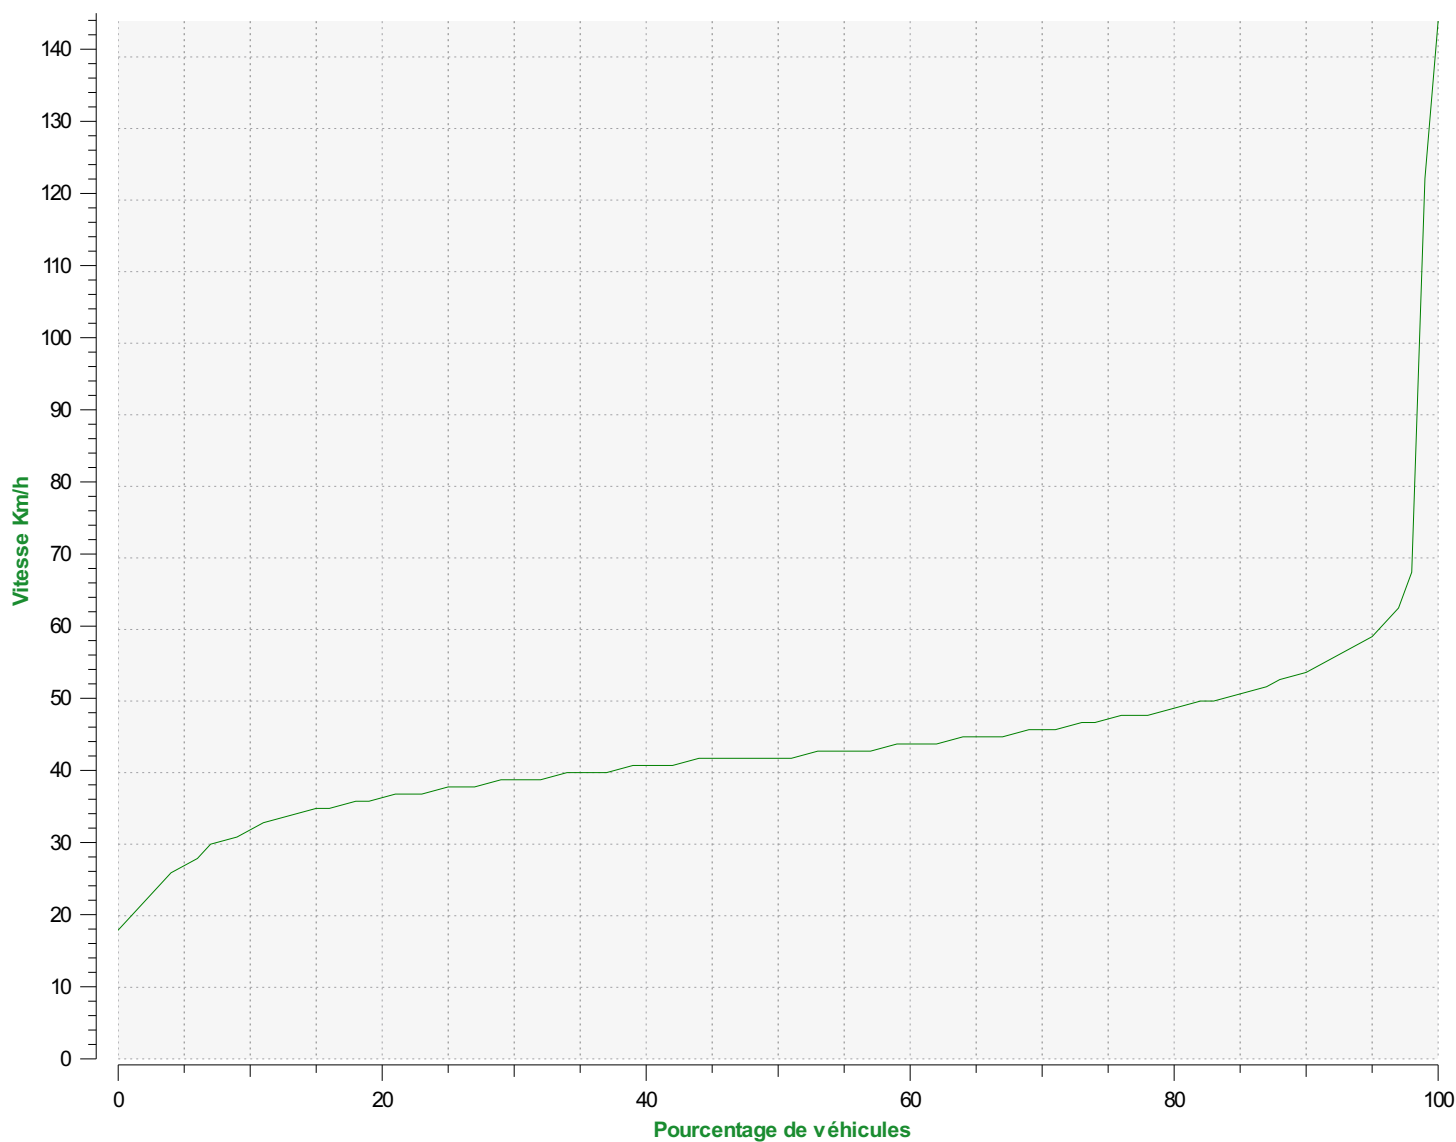

Percentiles de vitesse sens entrant

V30: 39.00Km/h **V50:** 42.00Km/h **V85:** 51.00Km/h

Début d'exploitation: mercredi 27 janvier 2021 08:30
Fin d'exploitation: mercredi 8 septembre 2021 08:00

Lieu de la mesure: 3

Commentaire: