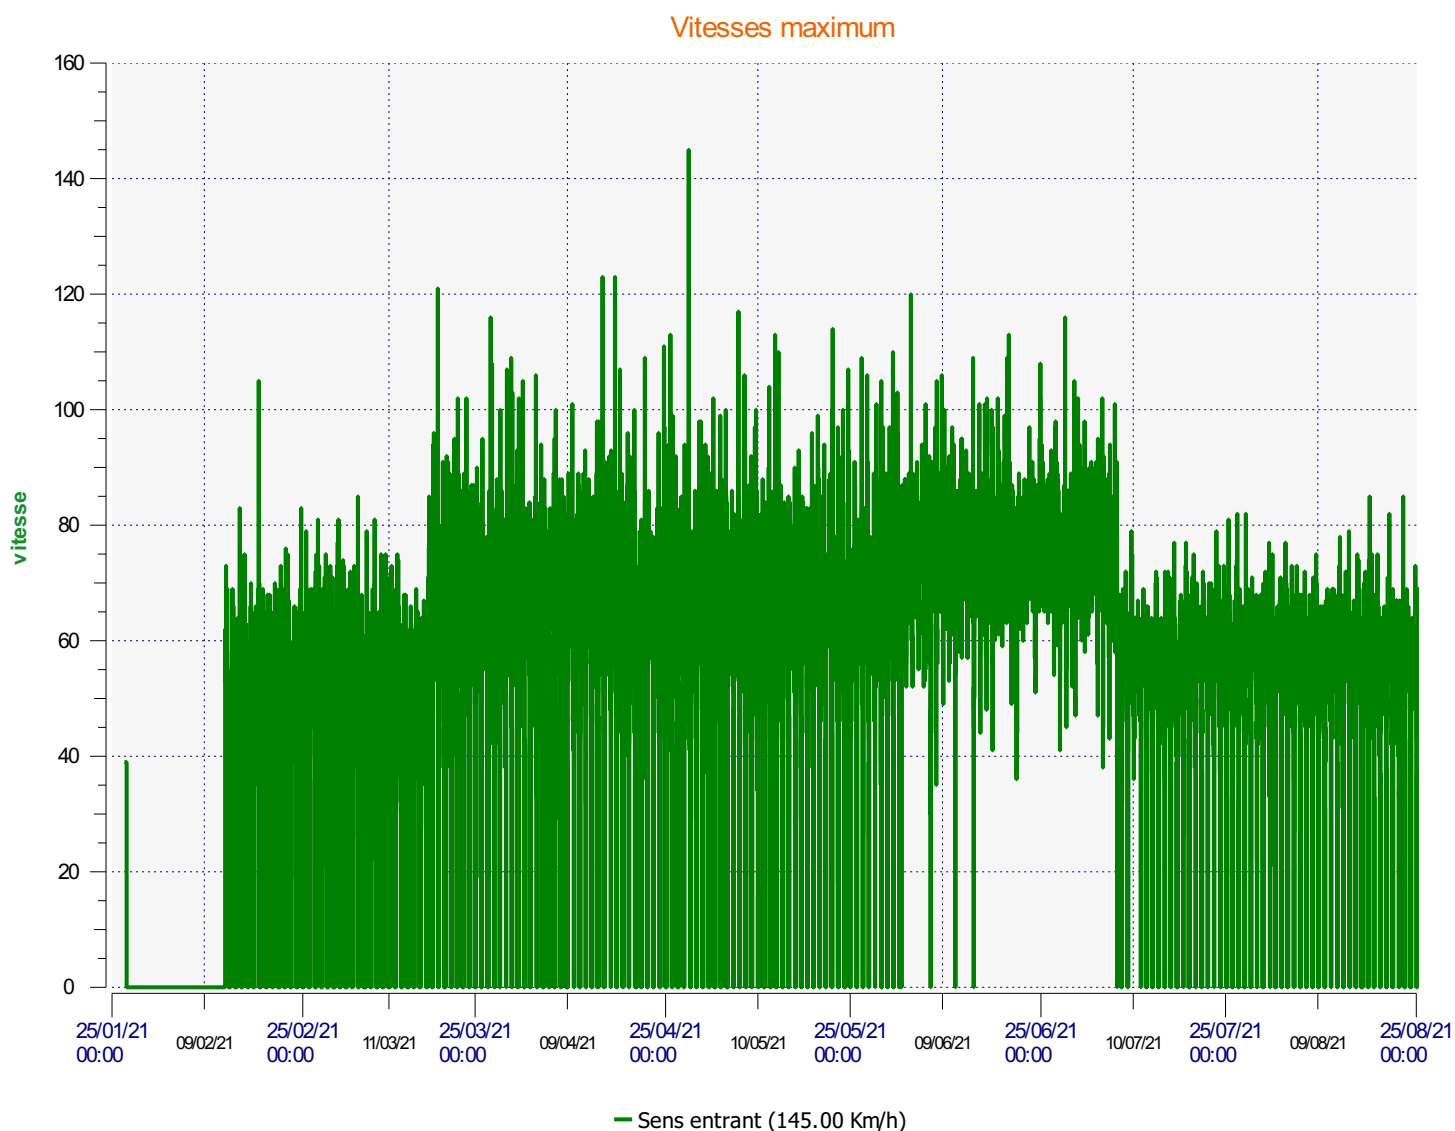

Début d'exploitation: mercredi 27 janvier 2021 08:30
Fin d'exploitation: mercredi 8 septembre 2021 08:00

Lieu de la mesure: 3

Commentaire: