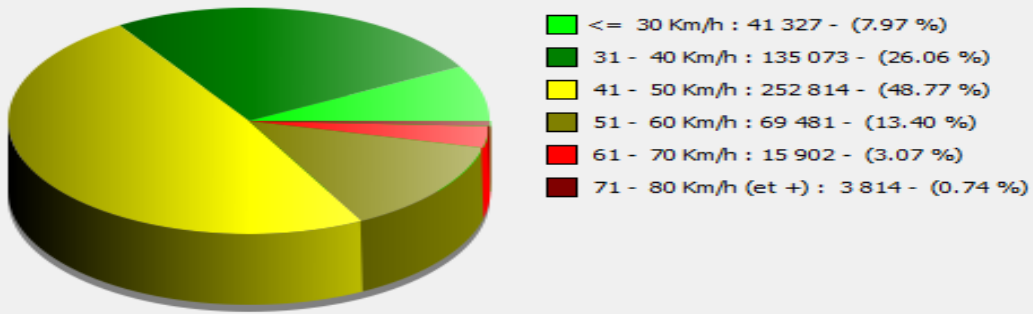

Véhicules entrants

Début d'exploitation: mercredi 27 janvier 2021 08:30
Fin d'exploitation: mercredi 8 septembre 2021 08:00

Lieu de la mesure: 3

Commentaire: