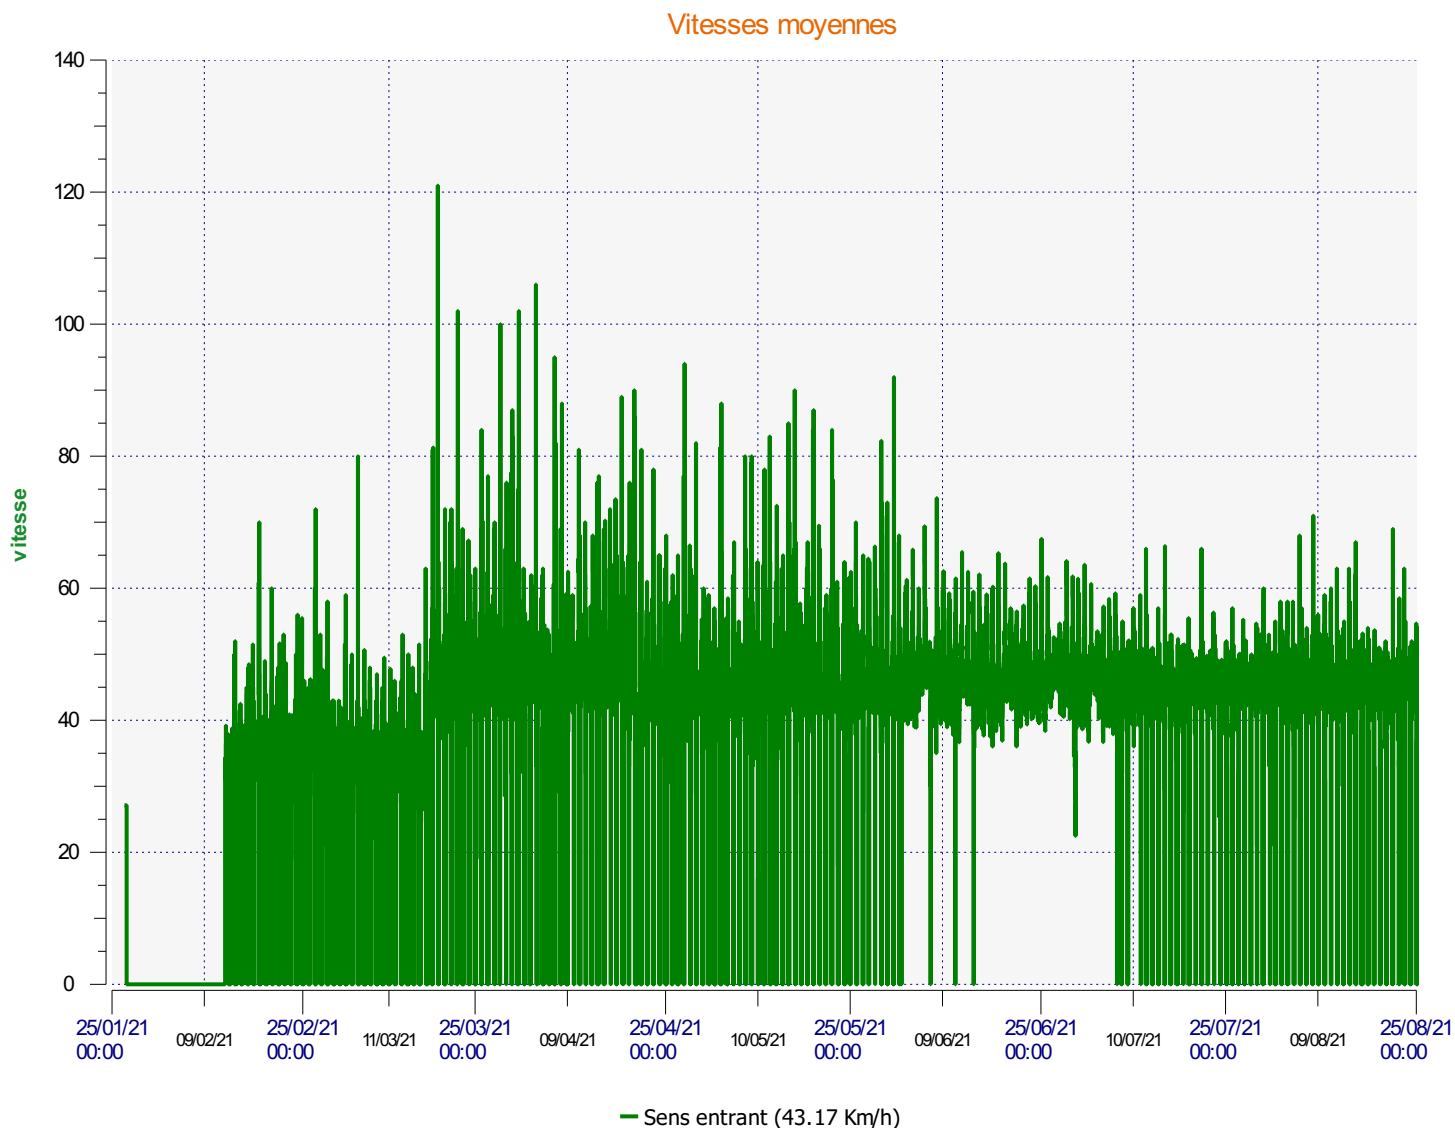

ÉlanCité

DÉTECTER • INFORMER • SÉCURISER

Début d'exploitation: mercredi 27 janvier 2021 08:30
Fin d'exploitation: mercredi 8 septembre 2021 08:00

Lieu de la mesure: 3

Commentaire:

Début d'exploitation: mercredi 27 janvier 2021 08:30
Fin d'exploitation: mercredi 8 septembre 2021 08:00