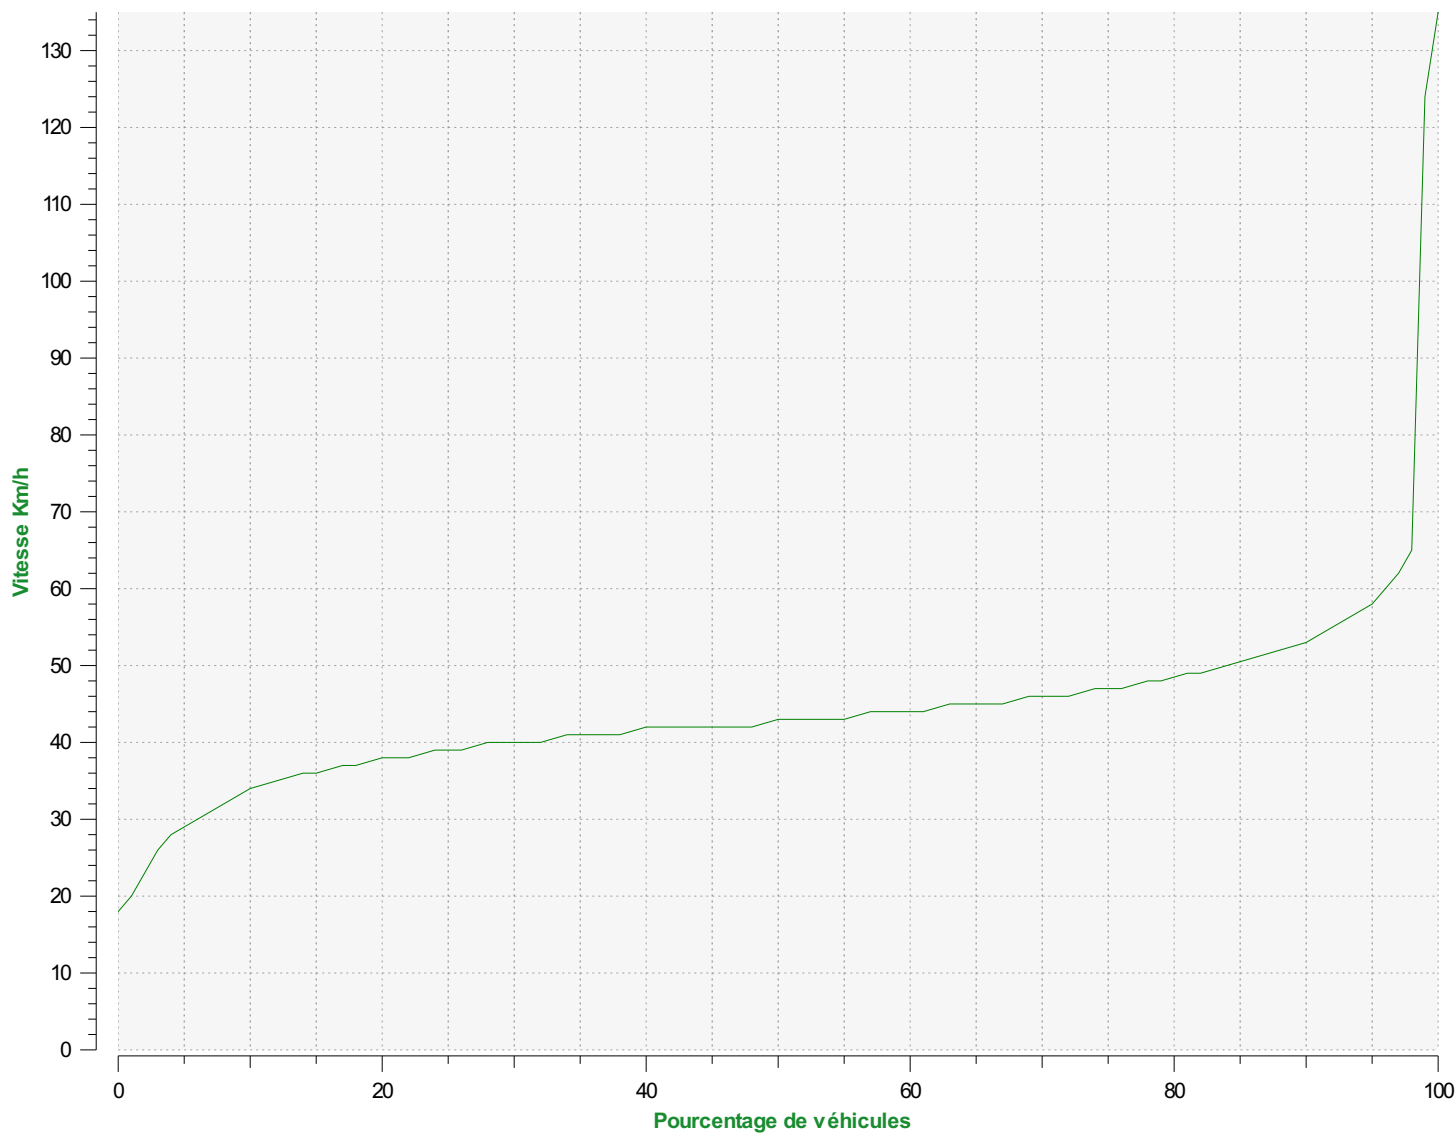

Percentiles de vitesse sens entrant

V30: 40.00Km/h **V50:** 43.00Km/h **V85:** 50.00Km/h

Début d'exploitation: jeudi 9 septembre 2021 00:00

Fin d'exploitation: mardi 5 octobre 2021 09:30

Lieu de la mesure: 3

Commentaire: