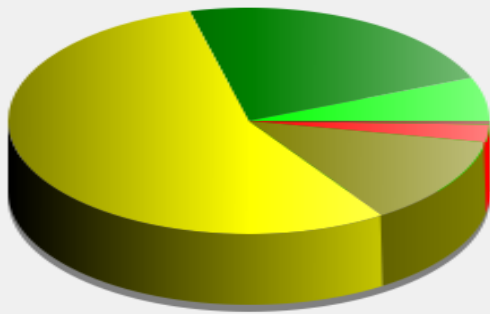

Véhicules entrants

■	<= 30 Km/h : 4 479 - (6.24 %)
■	31 - 40 Km/h : 16 306 - (22.71 %)
■	41 - 50 Km/h : 39 774 - (55.39 %)
■	51 - 60 Km/h : 9 078 - (12.64 %)
■	61 - 70 Km/h : 1 820 - (2.53 %)
■	71 - 80 Km/h (et +) : 349 - (0.49 %)

Début d'exploitation: jeudi 9 septembre 2021 00:00

Fin d'exploitation: mardi 5 octobre 2021 09:30

Lieu de la mesure: 3

Commentaire: