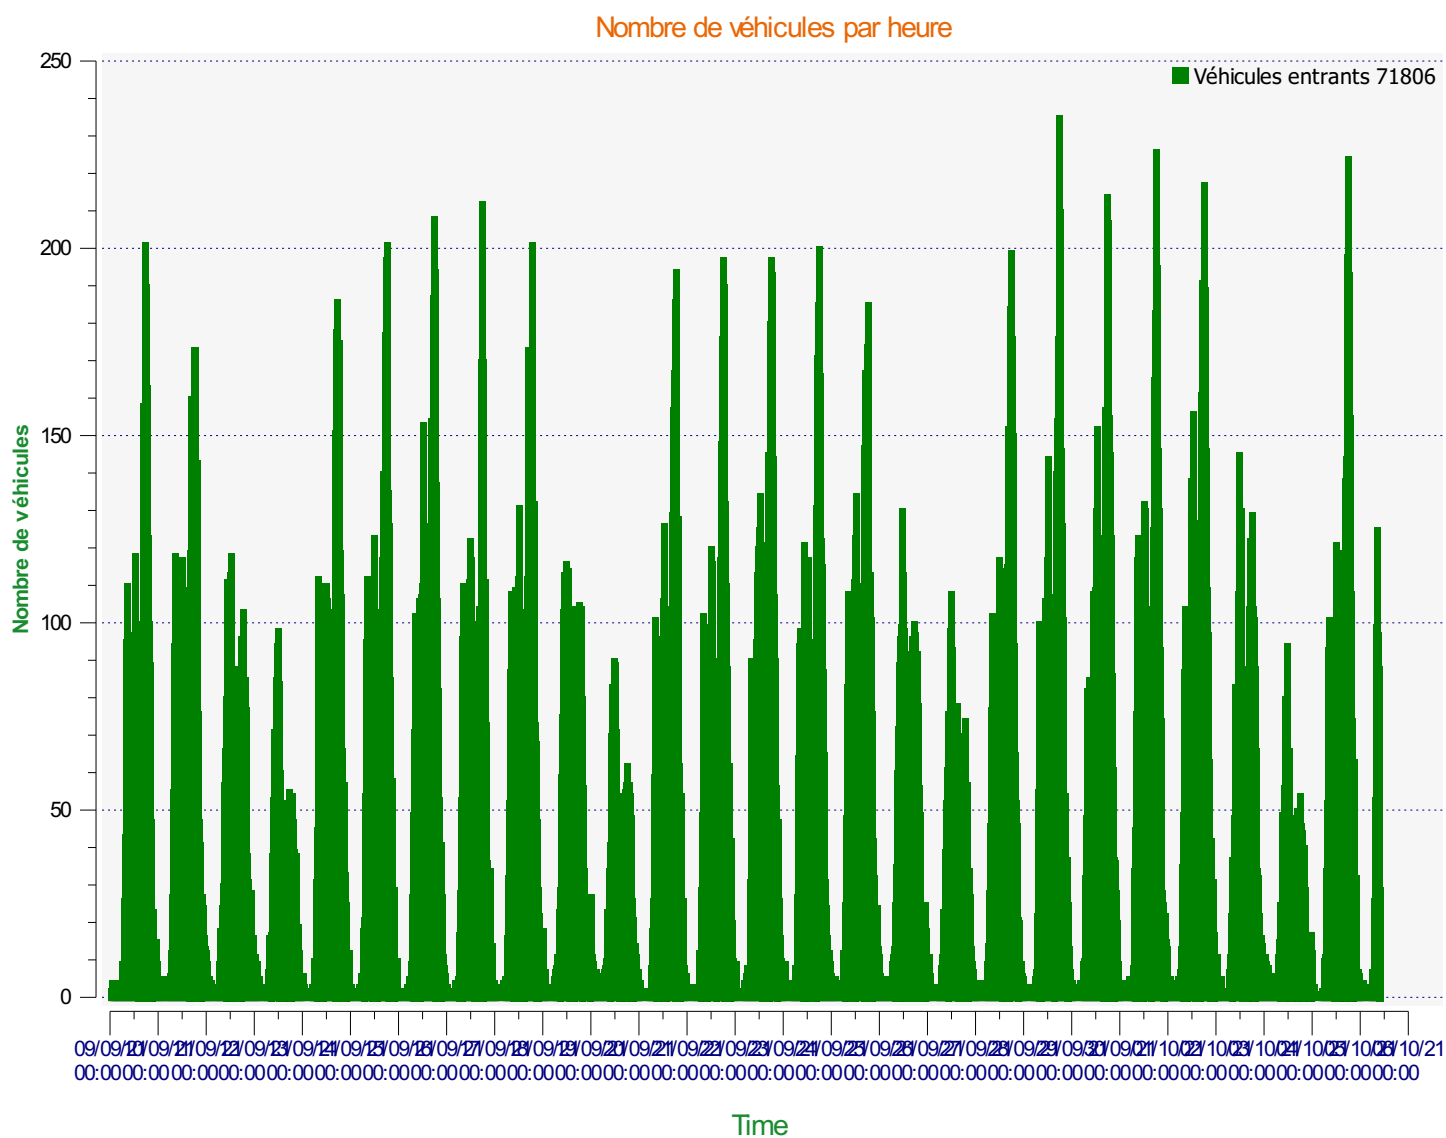

Élan Cité

DÉTECTER • INFORMER • SÉCURISER

Début d'exploitation: jeudi 9 septembre 2021 00:00

Fin d'exploitation: mardi 5 octobre 2021 09:30

Lieu de la mesure: 3

Commentaire:

Début d'exploitation: jeudi 9 septembre 2021 00:00

Fin d'exploitation: mardi 5 octobre 2021 09:30

Lieu de la mesure: 3

Commentaire:

Début d'exploitation: jeudi 9 septembre 2021 00:00

Fin d'exploitation: mardi 5 octobre 2021 09:30

Lieu de la mesure: 3

Commentaire:

Début d'exploitation: jeudi 9 septembre 2021 00:00

Fin d'exploitation: mardi 5 octobre 2021 09:30

Lieu de la mesure: 3

Commentaire:

Véhicules entrants

■	<= 30 Km/h : 4 479 - (6.24 %)
■	31 - 40 Km/h : 16 306 - (22.71 %)
■	41 - 50 Km/h : 39 774 - (55.39 %)
■	51 - 60 Km/h : 9 078 - (12.64 %)
■	61 - 70 Km/h : 1 820 - (2.53 %)
■	71 - 80 Km/h (et +) : 349 - (0.49 %)

Début d'exploitation: jeudi 9 septembre 2021 00:00

Fin d'exploitation: mardi 5 octobre 2021 09:30

Lieu de la mesure: 3

Commentaire:

Début d'exploitation: jeudi 9 septembre 2021 00:00
Fin d'exploitation: mardi 5 octobre 2021 09:30