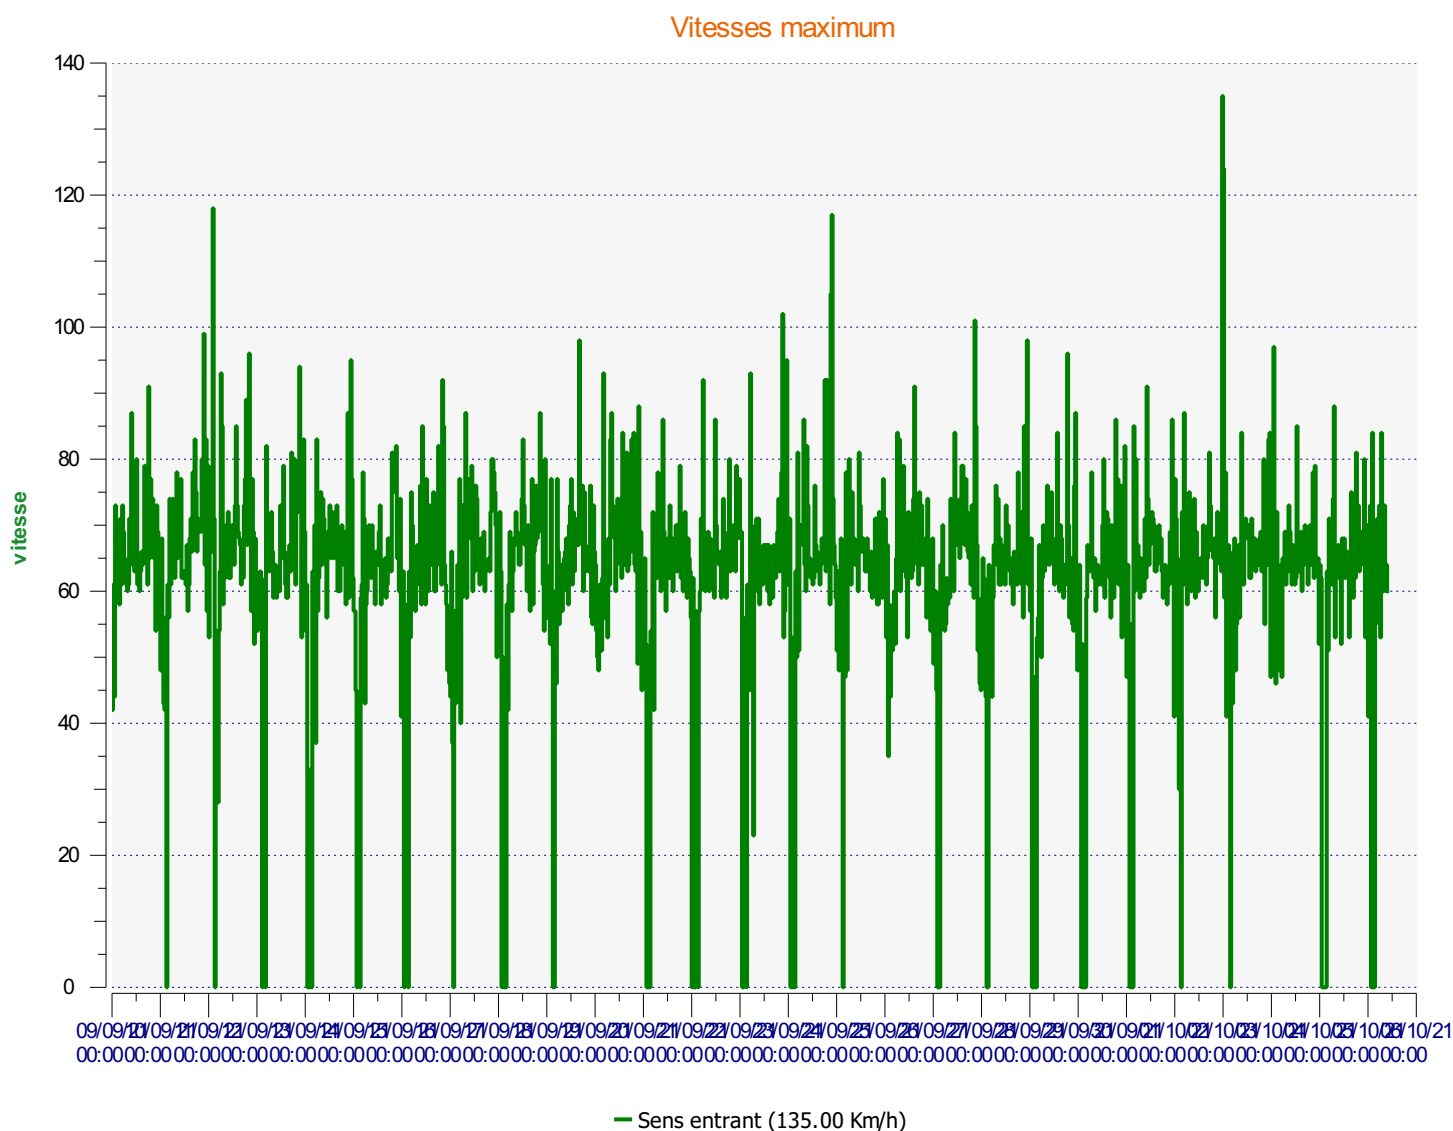

Élan Cité

DÉTECTER • INFORMER • SÉCURISER

Début d'exploitation: jeudi 9 septembre 2021 00:00

Fin d'exploitation: mardi 5 octobre 2021 09:30

Lieu de la mesure: 3

Commentaire:

Début d'exploitation: jeudi 9 septembre 2021 00:00

Fin d'exploitation: mardi 5 octobre 2021 09:30

Lieu de la mesure: 3

Commentaire:

Début d'exploitation: jeudi 9 septembre 2021 00:00

Fin d'exploitation: mardi 5 octobre 2021 09:30

Lieu de la mesure: 3

Commentaire:

Début d'exploitation: jeudi 9 septembre 2021 00:00

Fin d'exploitation: mardi 5 octobre 2021 09:30

Lieu de la mesure: 3

Commentaire:

Véhicules entrants

■	<= 30 Km/h : 4 479 - (6.24 %)
■	31 - 40 Km/h : 16 306 - (22.71 %)
■	41 - 50 Km/h : 39 774 - (55.39 %)
■	51 - 60 Km/h : 9 078 - (12.64 %)
■	61 - 70 Km/h : 1 820 - (2.53 %)
■	71 - 80 Km/h (et +) : 349 - (0.49 %)