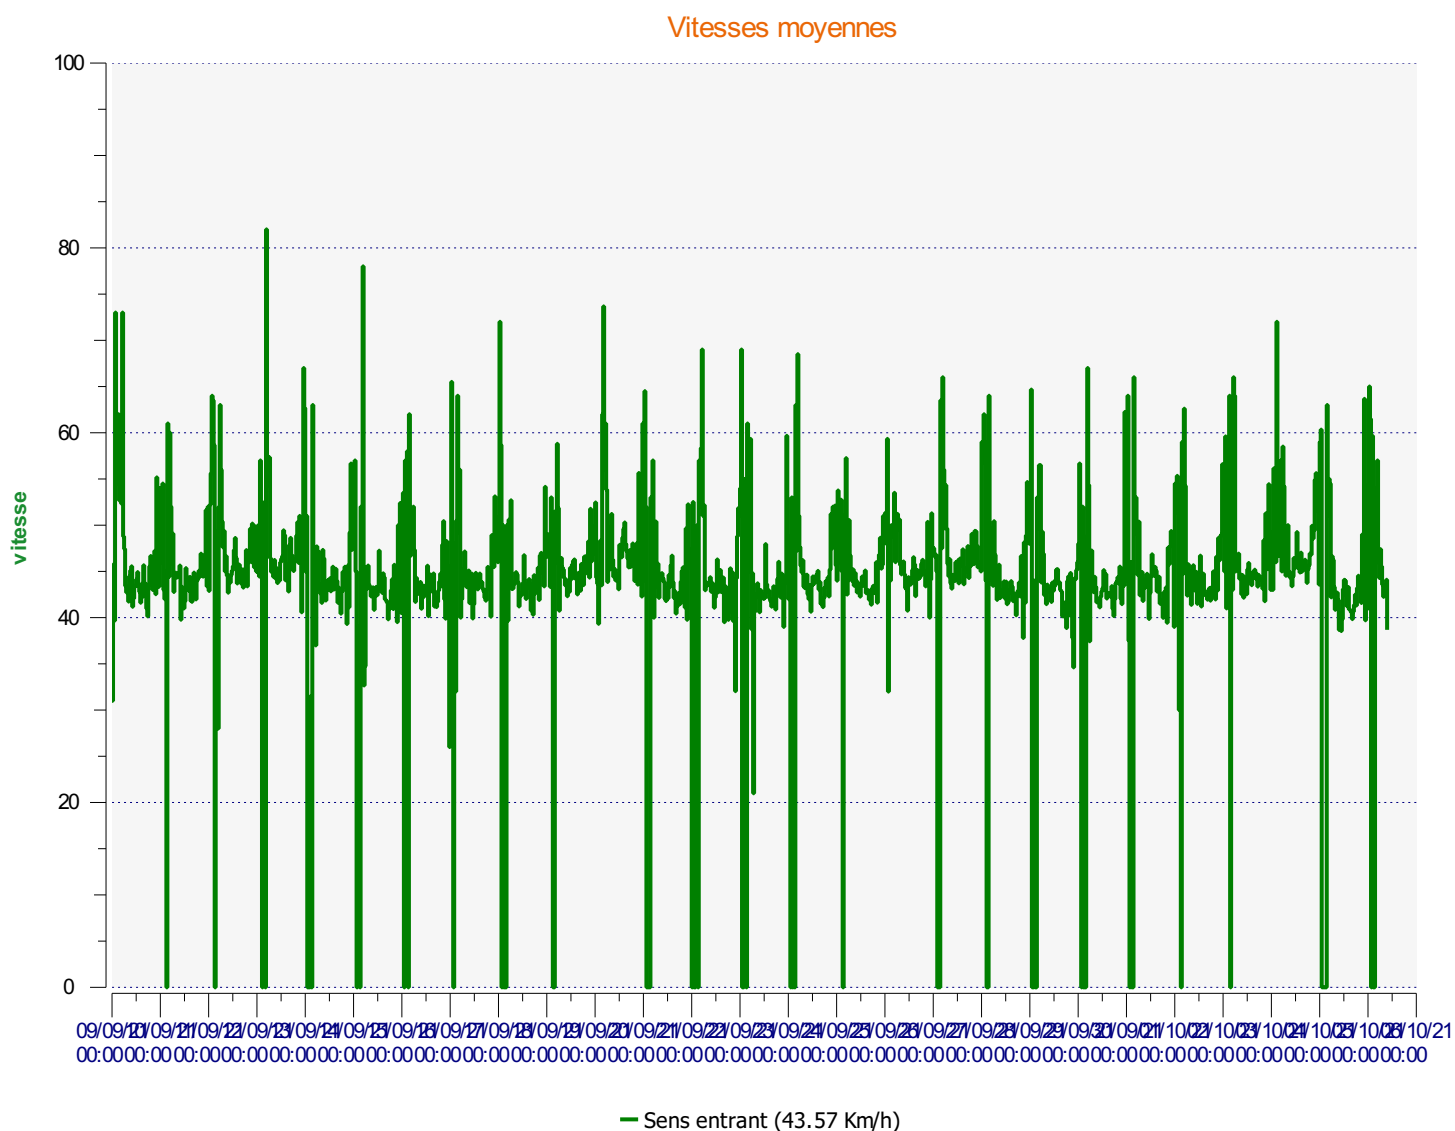

Élan Cité

DÉTECTER • INFORMER • SÉCURISER

Début d'exploitation: jeudi 9 septembre 2021 00:00

Fin d'exploitation: mardi 5 octobre 2021 09:30

Lieu de la mesure: 3

Commentaire:

Début d'exploitation: jeudi 9 septembre 2021 00:00

Fin d'exploitation: mardi 5 octobre 2021 09:30

Lieu de la mesure: 3

Commentaire:

Début d'exploitation: jeudi 9 septembre 2021 00:00

Fin d'exploitation: mardi 5 octobre 2021 09:30

Lieu de la mesure: 3

Commentaire:

Début d'exploitation: jeudi 9 septembre 2021 00:00

Fin d'exploitation: mardi 5 octobre 2021 09:30

Lieu de la mesure: 3

Commentaire:

Véhicules entrants

■	<= 30 Km/h : 4 479 - (6.24 %)
■	31 - 40 Km/h : 16 306 - (22.71 %)
■	41 - 50 Km/h : 39 774 - (55.39 %)
■	51 - 60 Km/h : 9 078 - (12.64 %)
■	61 - 70 Km/h : 1 820 - (2.53 %)
■	71 - 80 Km/h (et +) : 349 - (0.49 %)