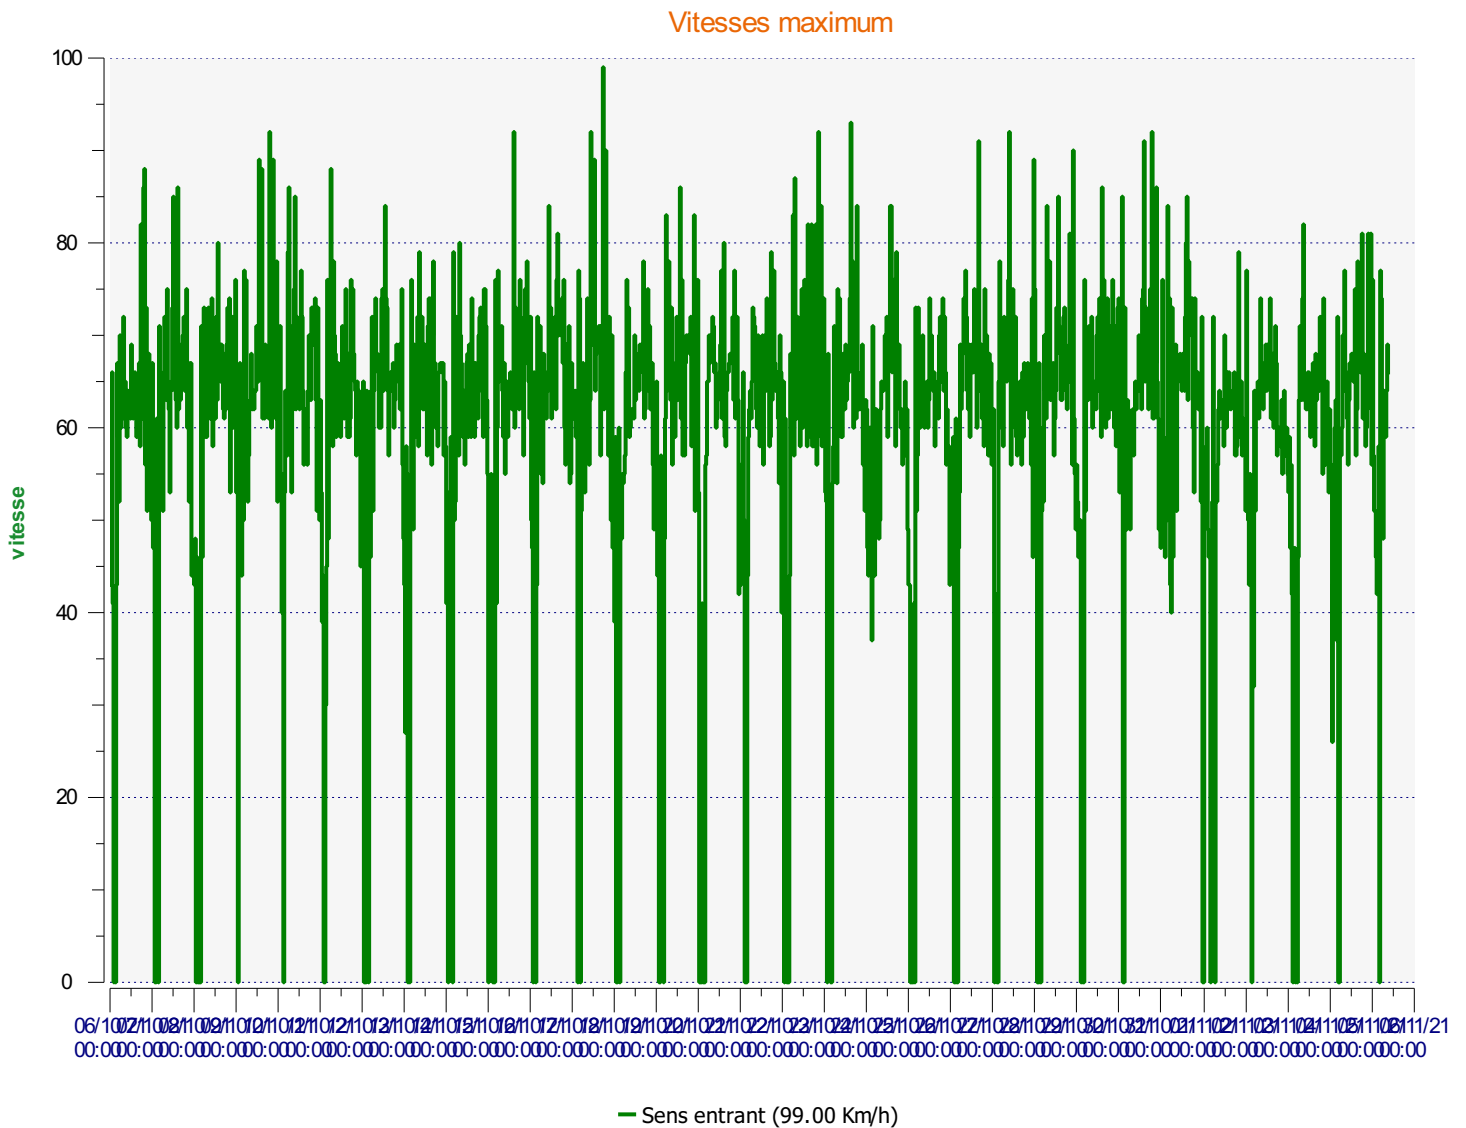

ÉlanCité

DÉTECTER • INFORMER • SÉCURISER

Début d'exploitation: mercredi 6 octobre 2021 00:00
Fin d'exploitation: vendredi 5 novembre 2021 09:00

Lieu de la mesure: 3

Commentaire:

Début d'exploitation: mercredi 6 octobre 2021 00:00
Fin d'exploitation: vendredi 5 novembre 2021 09:00