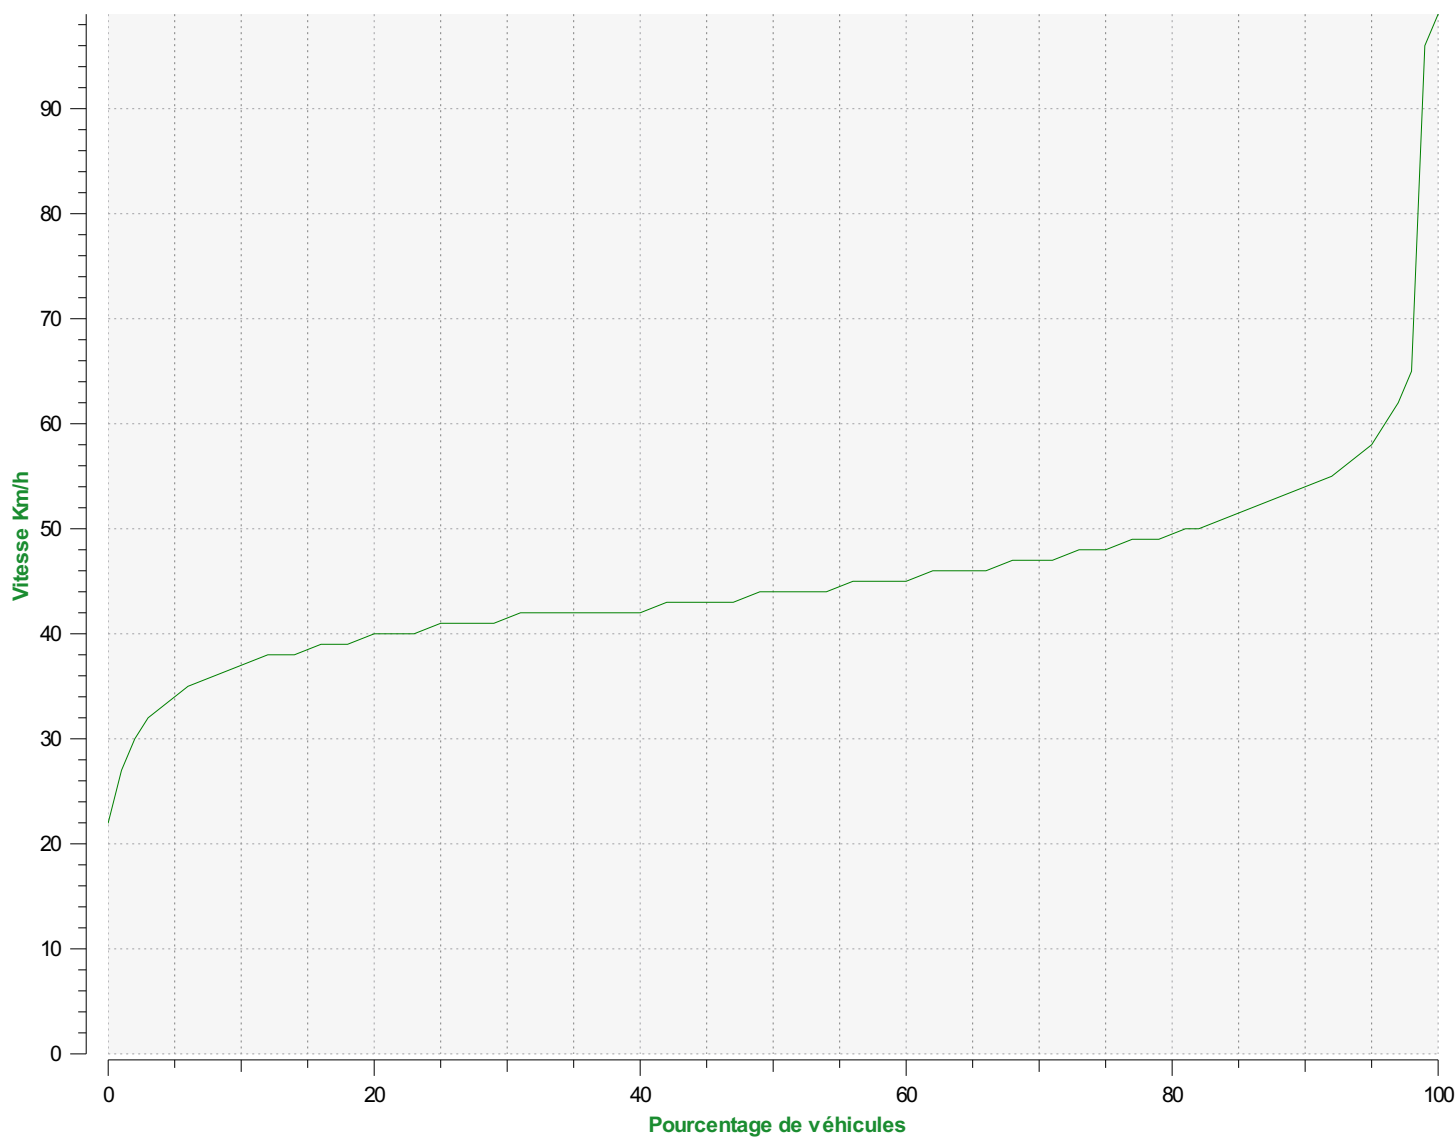

Percentiles de vitesse sens entrant

V30: 41.00Km/h **V50:** 44.00Km/h **V85:** 51.00Km/h

Début d'exploitation: mercredi 6 octobre 2021 00:00
Fin d'exploitation: vendredi 5 novembre 2021 09:00

Lieu de la mesure: 3

Commentaire: