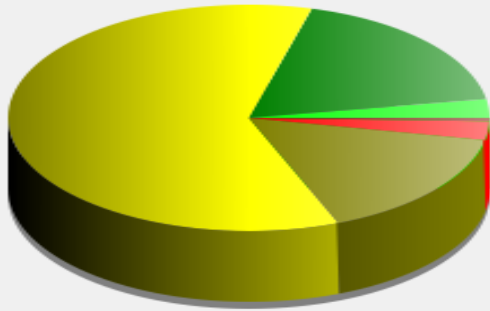

Véhicules entrants

<= 30 Km/h	: 1 812 - (2.67 %)
31 - 40 Km/h	: 12 311 - (18.14 %)
41 - 50 Km/h	: 40 899 - (60.26 %)
51 - 60 Km/h	: 10 717 - (15.79 %)
61 - 70 Km/h	: 1 837 - (2.71 %)
71 - 80 Km/h (et +)	: 296 - (0.44 %)

Début d'exploitation: mercredi 6 octobre 2021 00:00
Fin d'exploitation: vendredi 5 novembre 2021 09:00

Lieu de la mesure: 3

Commentaire: