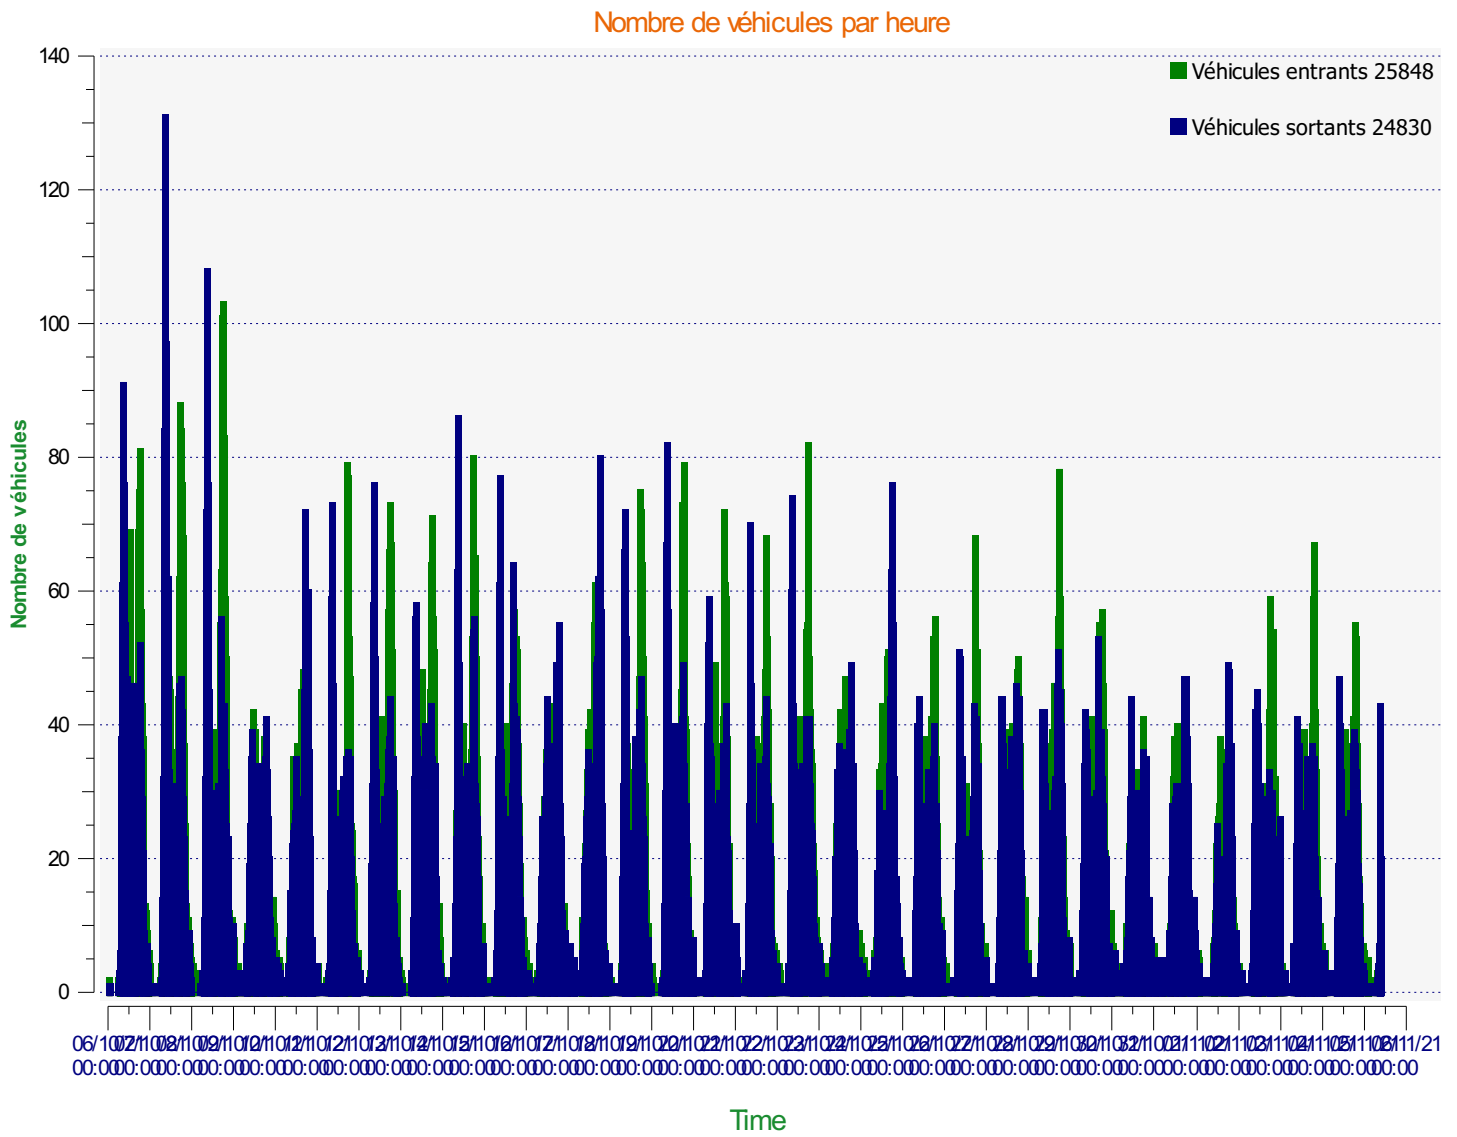

# Élan Cité

DÉTECTER • INFORMER • SÉCURISER

---

**Début d'exploitation:** mercredi 6 octobre 2021 00:00  
**Fin d'exploitation:** vendredi 5 novembre 2021 09:00

**Lieu de la mesure:**

**Commentaire:**

---

**Début d'exploitation:** mercredi 6 octobre 2021 00:00  
**Fin d'exploitation:** vendredi 5 novembre 2021 09:00

**Lieu de la mesure:**

**Commentaire:**

**Début d'exploitation:** mercredi 6 octobre 2021 00:00  
**Fin d'exploitation:** vendredi 5 novembre 2021 09:00

**Lieu de la mesure:**

**Commentaire:**

**Début d'exploitation:** mercredi 6 octobre 2021 00:00  
**Fin d'exploitation:** vendredi 5 novembre 2021 09:00

**Lieu de la mesure:**

**Commentaire:**

Véhicules entrants

<span style="color: green;">■</span>	<= 30 Km/h :	455 - (1.76 %)
<span style="color: darkgreen;">■</span>	31 - 40 Km/h :	2 715 - (10.50 %)
<span style="color: yellow;">■</span>	41 - 50 Km/h :	13 833 - (53.52 %)
<span style="color: olive;">■</span>	51 - 60 Km/h :	7 432 - (28.75 %)
<span style="color: red;">■</span>	61 - 70 Km/h :	1 289 - (4.99 %)
<span style="color: darkred;">■</span>	71 - 80 Km/h (et +) :	124 - (0.48 %)

**Début d'exploitation:** mercredi 6 octobre 2021 00:00  
**Fin d'exploitation:** vendredi 5 novembre 2021 09:00

**Lieu de la mesure:**

**Commentaire:**

**Début d'exploitation:** mercredi 6 octobre 2021 00:00  
**Fin d'exploitation:** vendredi 5 novembre 2021 09:00