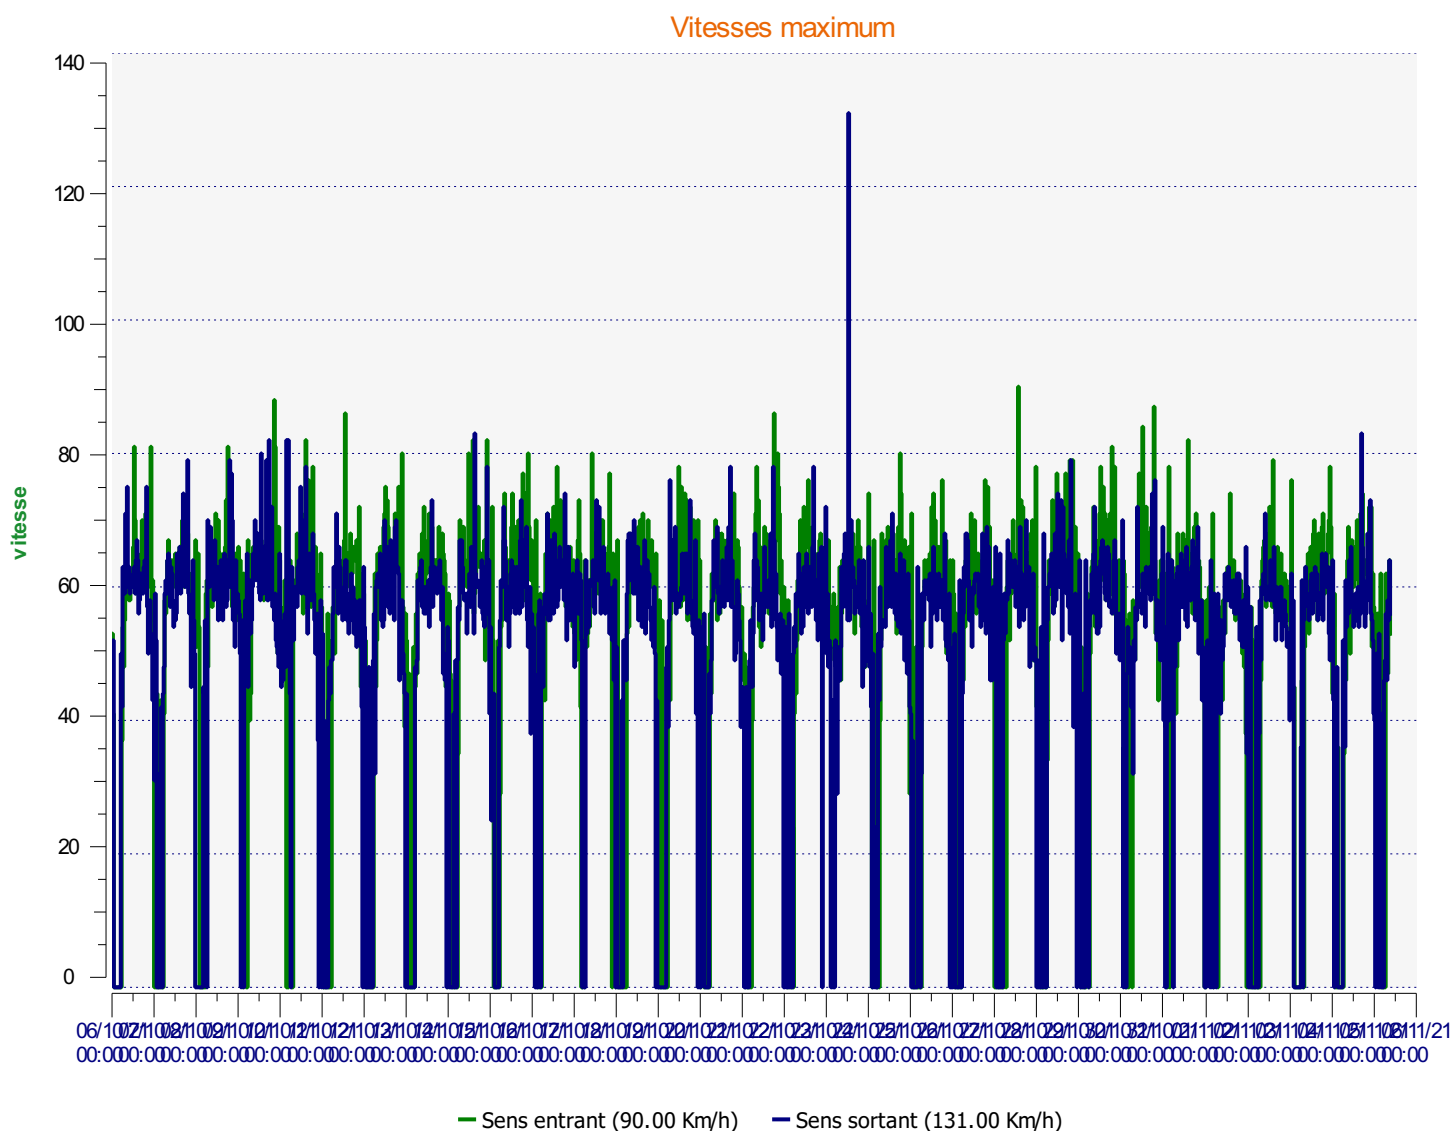

# Élan Cité

DÉTECTER • INFORMER • SÉCURISER

---

**Début d'exploitation:** mercredi 6 octobre 2021 00:00  
**Fin d'exploitation:** vendredi 5 novembre 2021 09:00

**Lieu de la mesure:**

**Commentaire:**

---

**Début d'exploitation:** mercredi 6 octobre 2021 00:00  
**Fin d'exploitation:** vendredi 5 novembre 2021 09:00

**Lieu de la mesure:**

**Commentaire:**

**Début d'exploitation:** mercredi 6 octobre 2021 00:00  
**Fin d'exploitation:** vendredi 5 novembre 2021 09:00

**Lieu de la mesure:**

**Commentaire:**

**Début d'exploitation:** mercredi 6 octobre 2021 00:00  
**Fin d'exploitation:** vendredi 5 novembre 2021 09:00