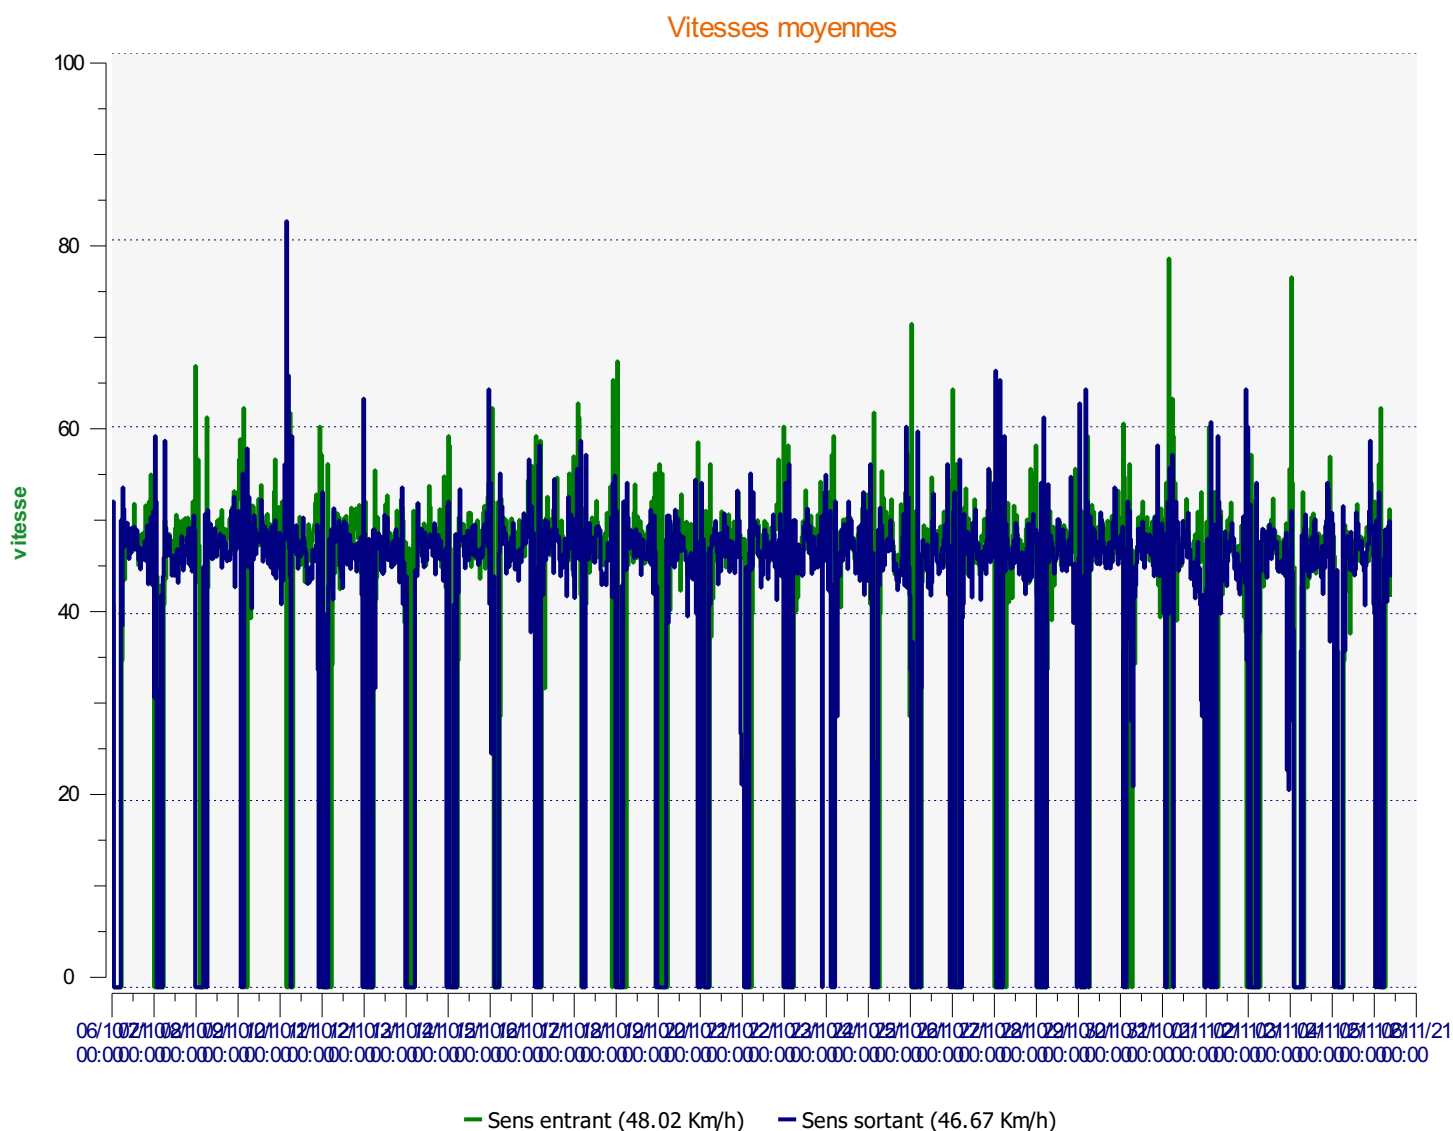

# Élan Cité

DÉTECTER • INFORMER • SÉCURISER

---

**Début d'exploitation:** mercredi 6 octobre 2021 00:00  
**Fin d'exploitation:** vendredi 5 novembre 2021 09:00

**Lieu de la mesure:**

**Commentaire:**

---

**Début d'exploitation:** mercredi 6 octobre 2021 00:00  
**Fin d'exploitation:** vendredi 5 novembre 2021 09:00

**Lieu de la mesure:**

**Commentaire:**

**Début d'exploitation:** mercredi 6 octobre 2021 00:00  
**Fin d'exploitation:** vendredi 5 novembre 2021 09:00

**Lieu de la mesure:**

**Commentaire:**

**Début d'exploitation:** mercredi 6 octobre 2021 00:00  
**Fin d'exploitation:** vendredi 5 novembre 2021 09:00