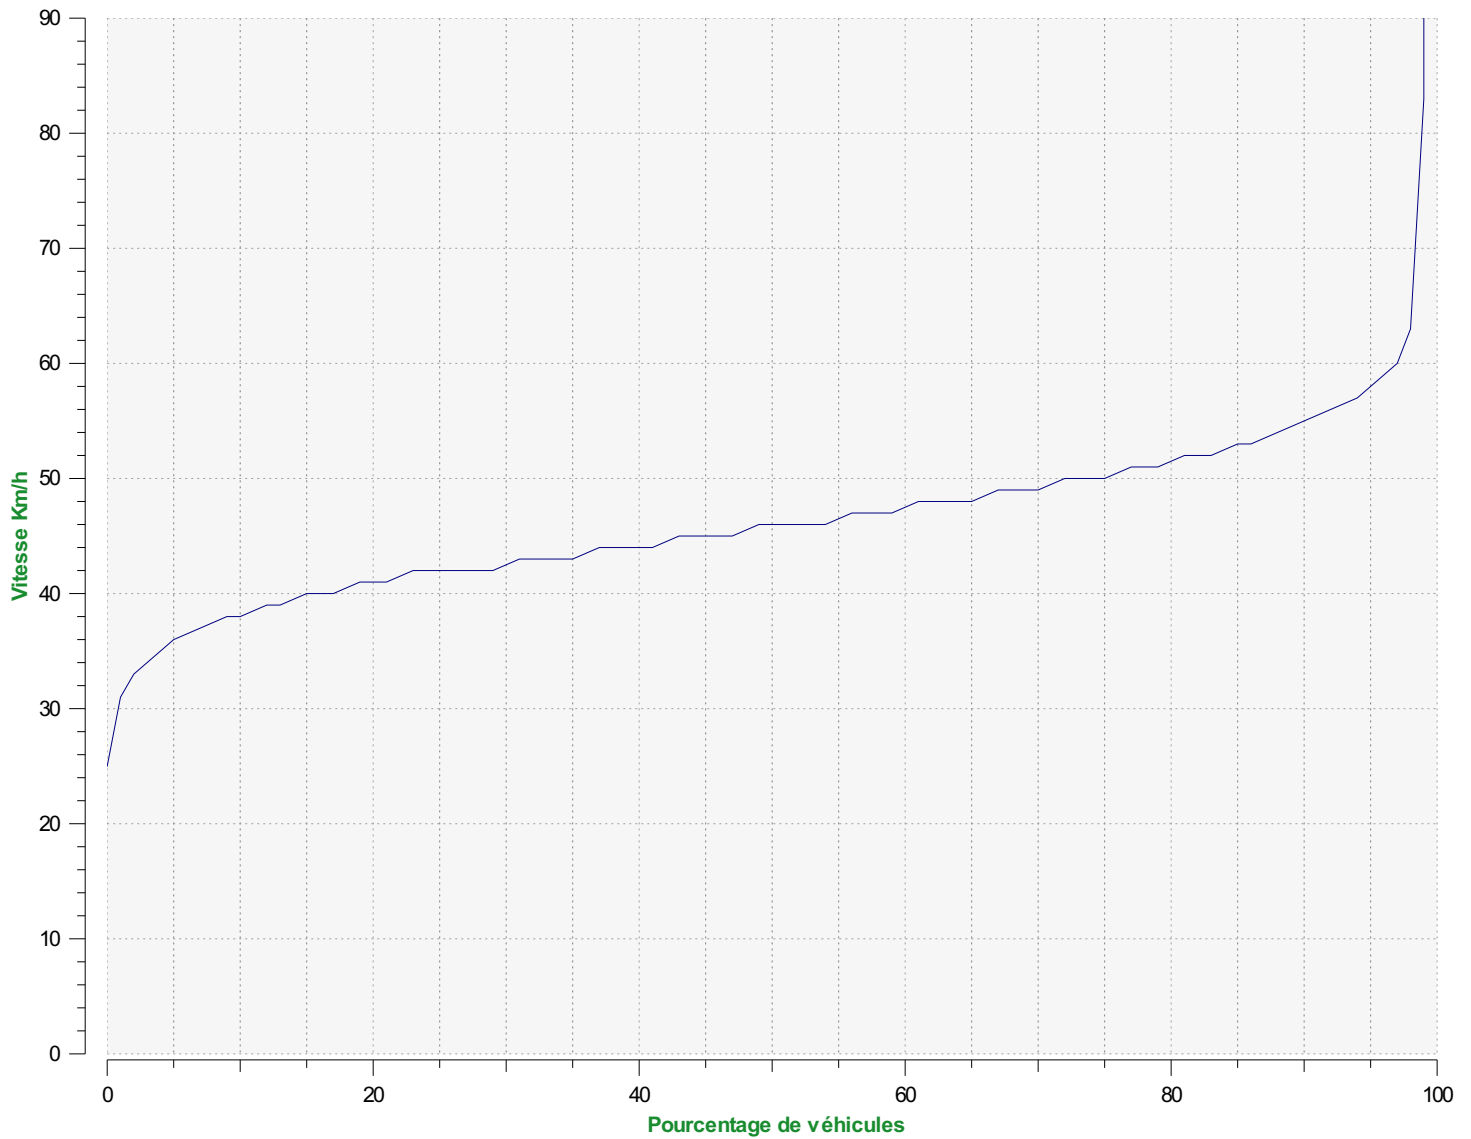

**Lieu de la mesure:**

**Commentaire:**

---

**Percentiles de vitesse sens entrant**

**V30:** 43.00Km/h **V50:** 47.00Km/h **V85:** 55.00Km/h

**Début d'exploitation:** mercredi 6 octobre 2021 00:00  
**Fin d'exploitation:** vendredi 5 novembre 2021 09:00

**Lieu de la mesure:**

**Commentaire:**

**Percentiles de vitesse sens sortant**

**V30:** 42.00Km/h **V50:** 46.00Km/h **V85:** 53.00Km/h

**Début d'exploitation:** mercredi 6 octobre 2021 00:00  
**Fin d'exploitation:** vendredi 5 novembre 2021 09:00