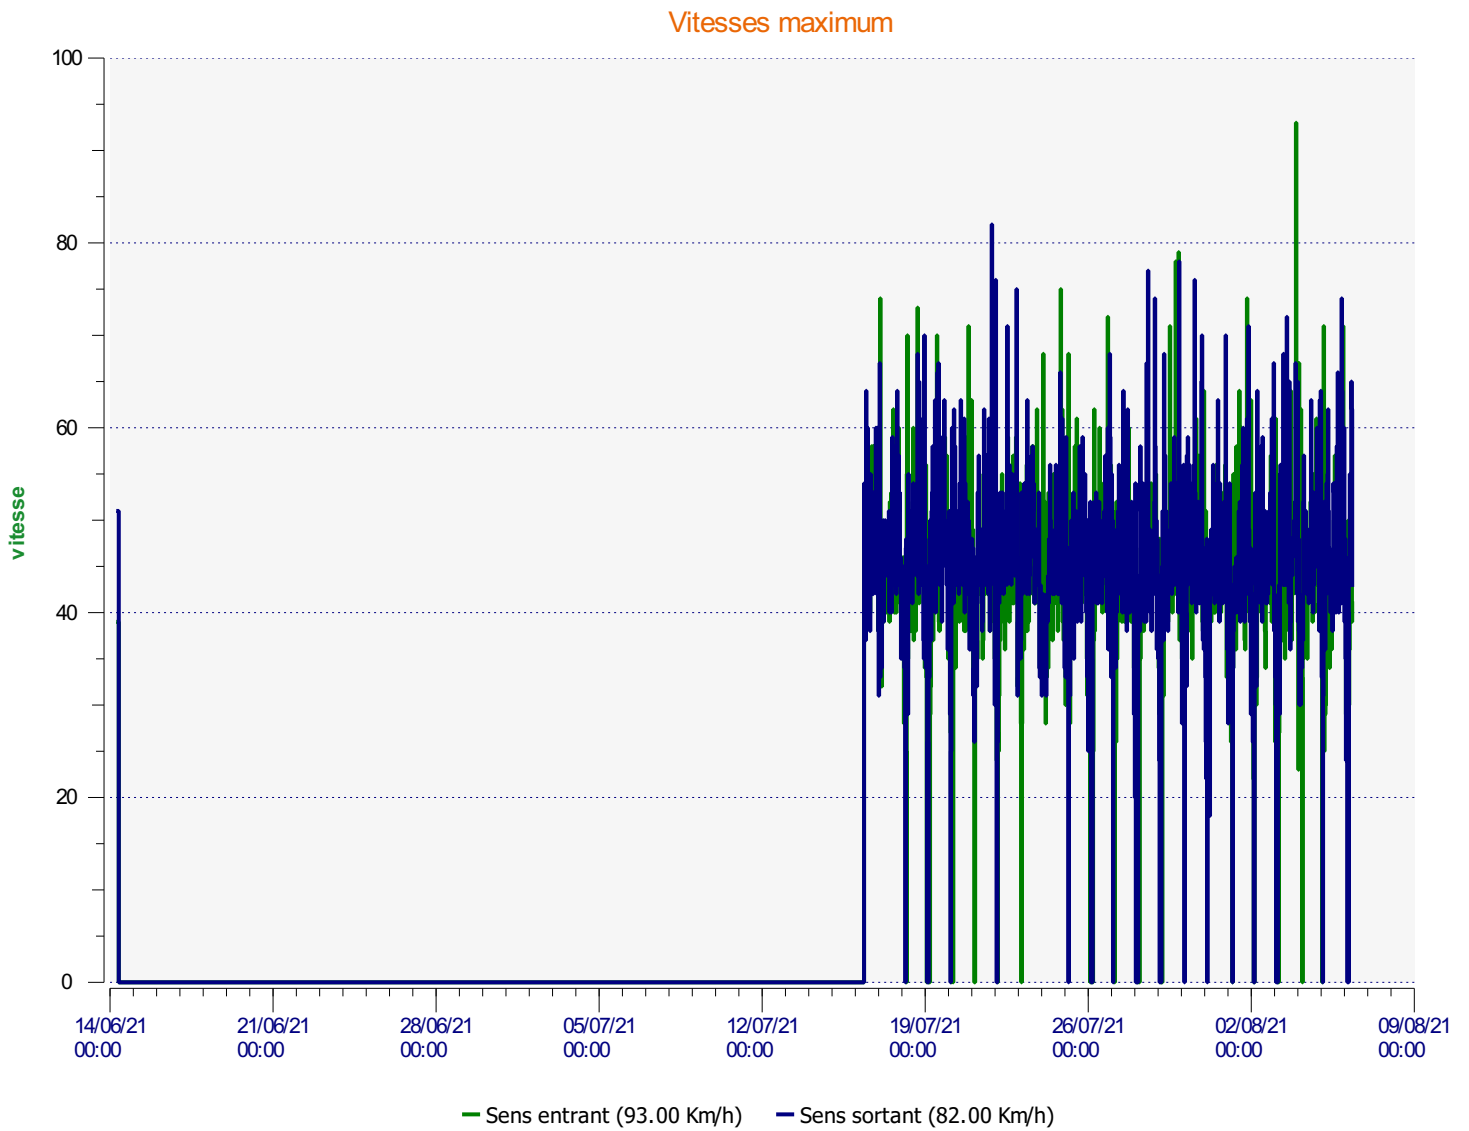

Élan Cité

DÉTECTER • INFORMER • SÉCURISER

Début d'exploitation: lundi 14 juin 2021 08:30
Fin d'exploitation: vendredi 6 août 2021 08:00

Lieu de la mesure:

Commentaire:

Début d'exploitation: lundi 14 juin 2021 08:30
Fin d'exploitation: vendredi 6 août 2021 08:00

Lieu de la mesure:

Commentaire:

Début d'exploitation: lundi 14 juin 2021 08:30
Fin d'exploitation: vendredi 6 août 2021 08:00

Lieu de la mesure:

Commentaire:

Début d'exploitation: lundi 14 juin 2021 08:30
Fin d'exploitation: vendredi 6 août 2021 08:00