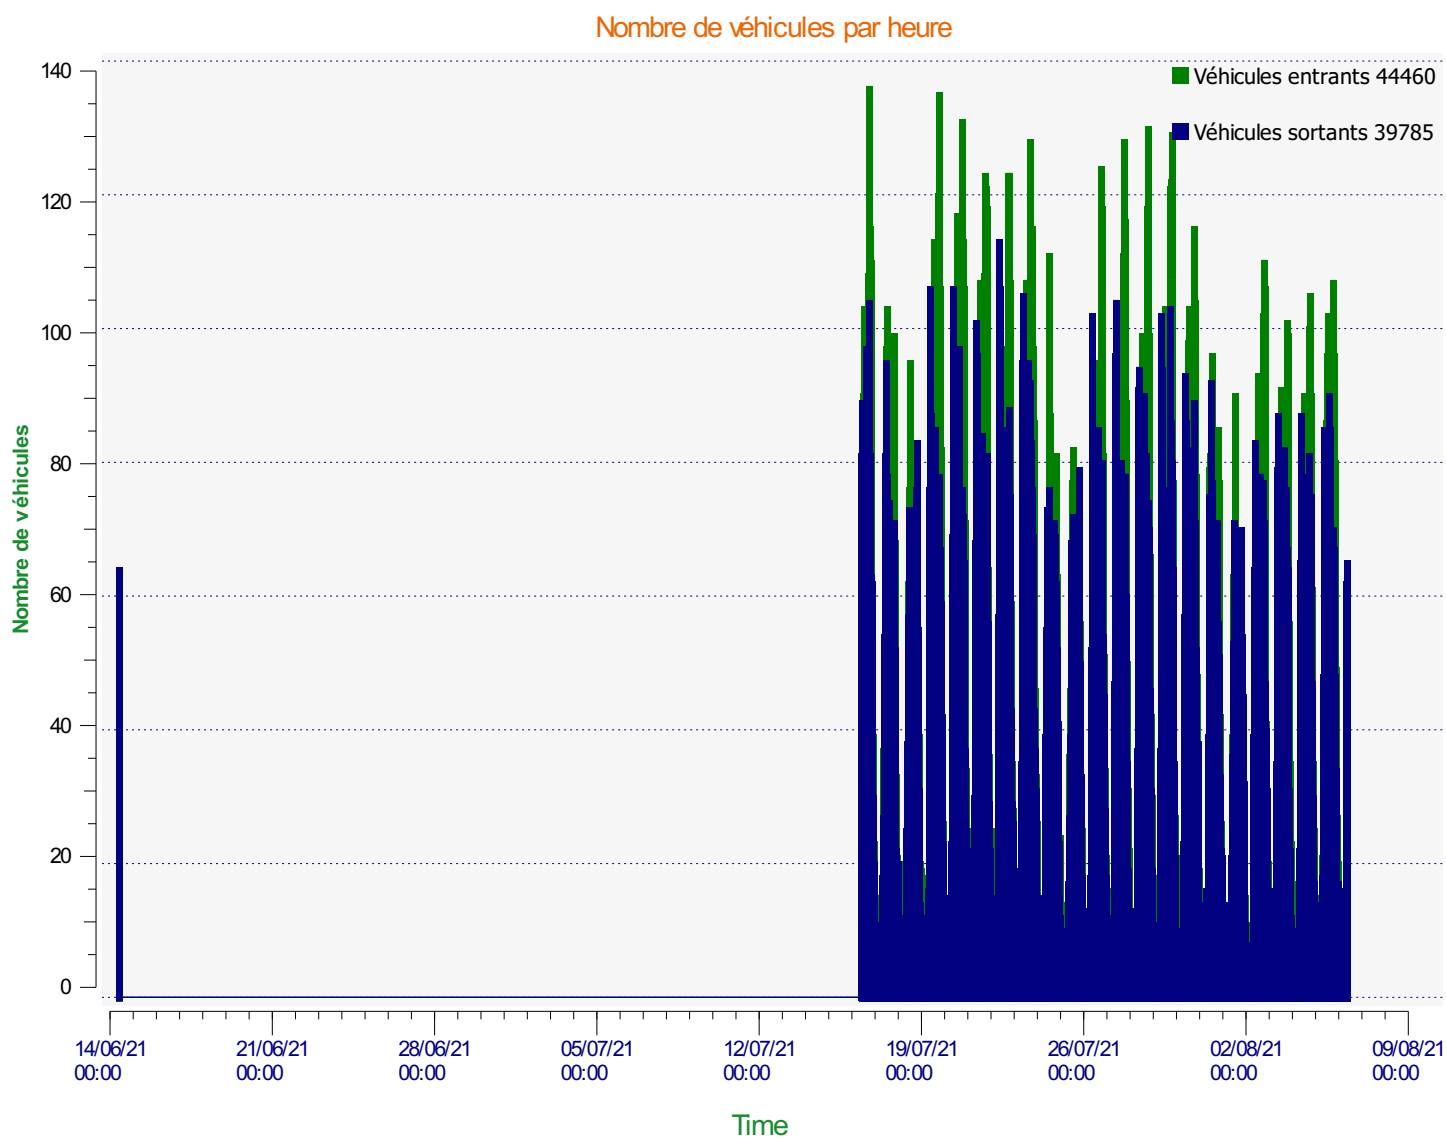

Élan Cité

DÉTECTER • INFORMER • SÉCURISER

Début d'exploitation: lundi 14 juin 2021 08:30
Fin d'exploitation: vendredi 6 août 2021 08:00

Lieu de la mesure:

Commentaire:

Début d'exploitation: lundi 14 juin 2021 08:30
Fin d'exploitation: vendredi 6 août 2021 08:00

Lieu de la mesure:

Commentaire:

Début d'exploitation: lundi 14 juin 2021 08:30
Fin d'exploitation: vendredi 6 août 2021 08:00

Lieu de la mesure:

Commentaire:

Début d'exploitation: lundi 14 juin 2021 08:30
Fin d'exploitation: vendredi 6 août 2021 08:00

Début d'exploitation: lundi 14 juin 2021 08:30
Fin d'exploitation: vendredi 6 août 2021 08:00

Lieu de la mesure:

Commentaire:

Début d'exploitation: lundi 14 juin 2021 08:30
Fin d'exploitation: vendredi 6 août 2021 08:00