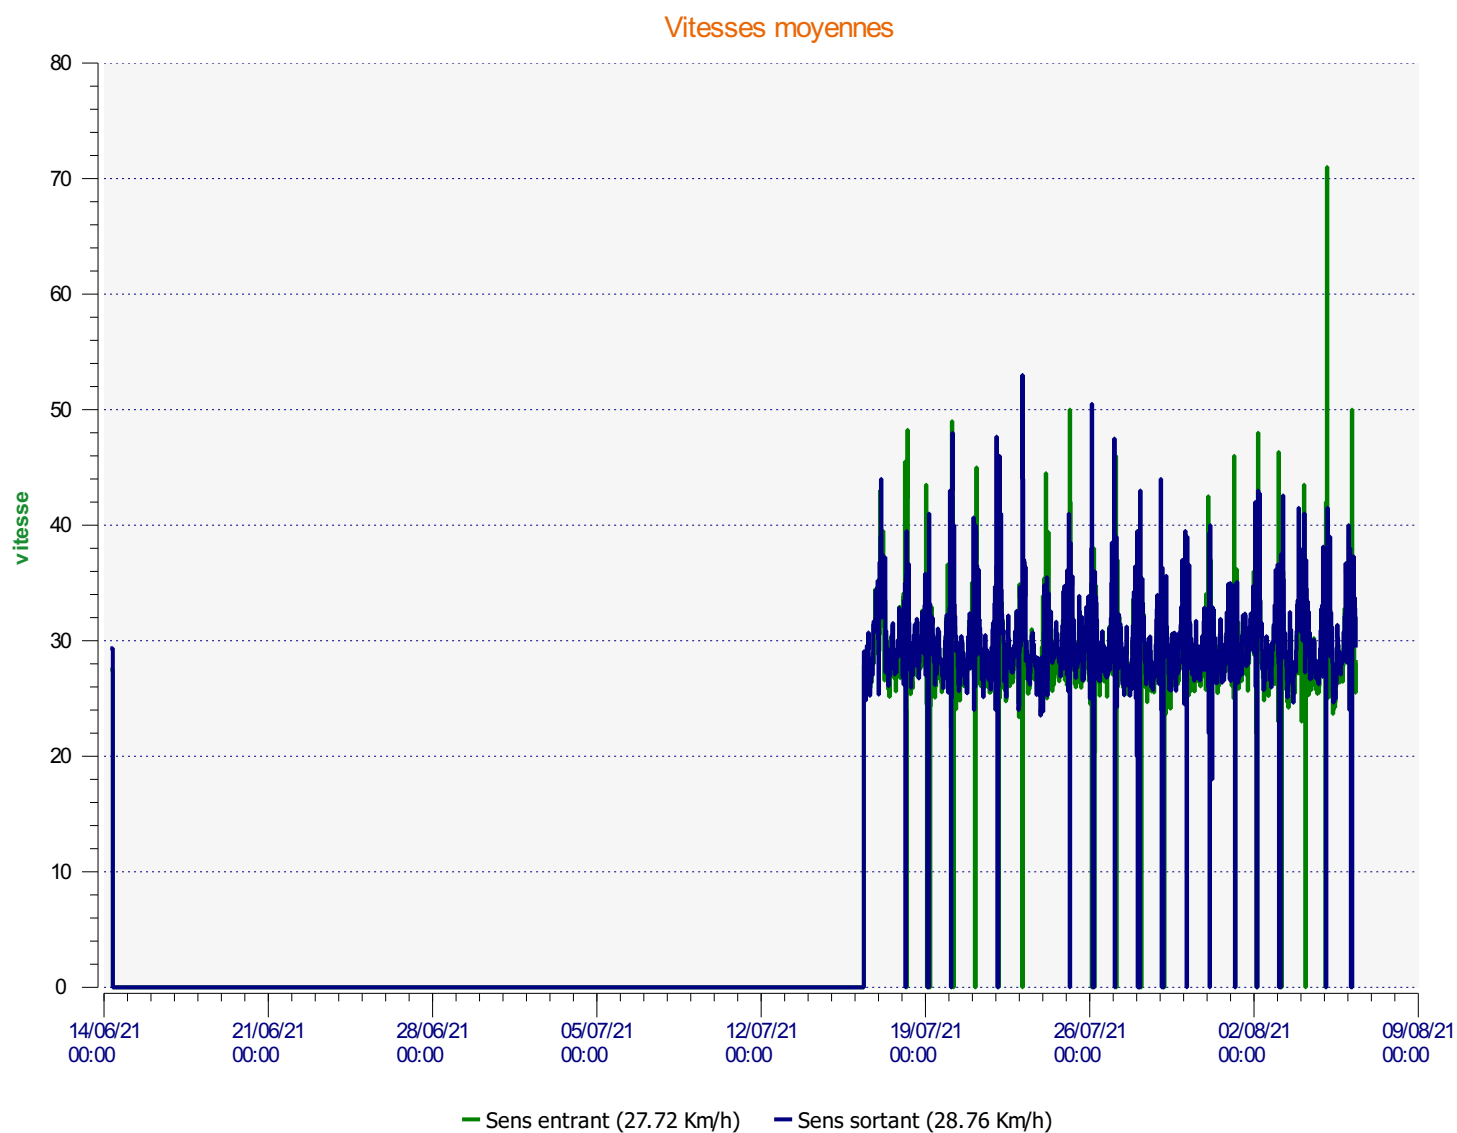

Élan Cité

DÉTECTER • INFORMER • SÉCURISER

Début d'exploitation: lundi 14 juin 2021 08:30
Fin d'exploitation: vendredi 6 août 2021 08:00

Lieu de la mesure:

Commentaire:

Début d'exploitation: lundi 14 juin 2021 08:30
Fin d'exploitation: vendredi 6 août 2021 08:00

Lieu de la mesure:

Commentaire:

Début d'exploitation: lundi 14 juin 2021 08:30
Fin d'exploitation: vendredi 6 août 2021 08:00

Lieu de la mesure:

Commentaire:

Début d'exploitation: lundi 14 juin 2021 08:30
Fin d'exploitation: vendredi 6 août 2021 08:00