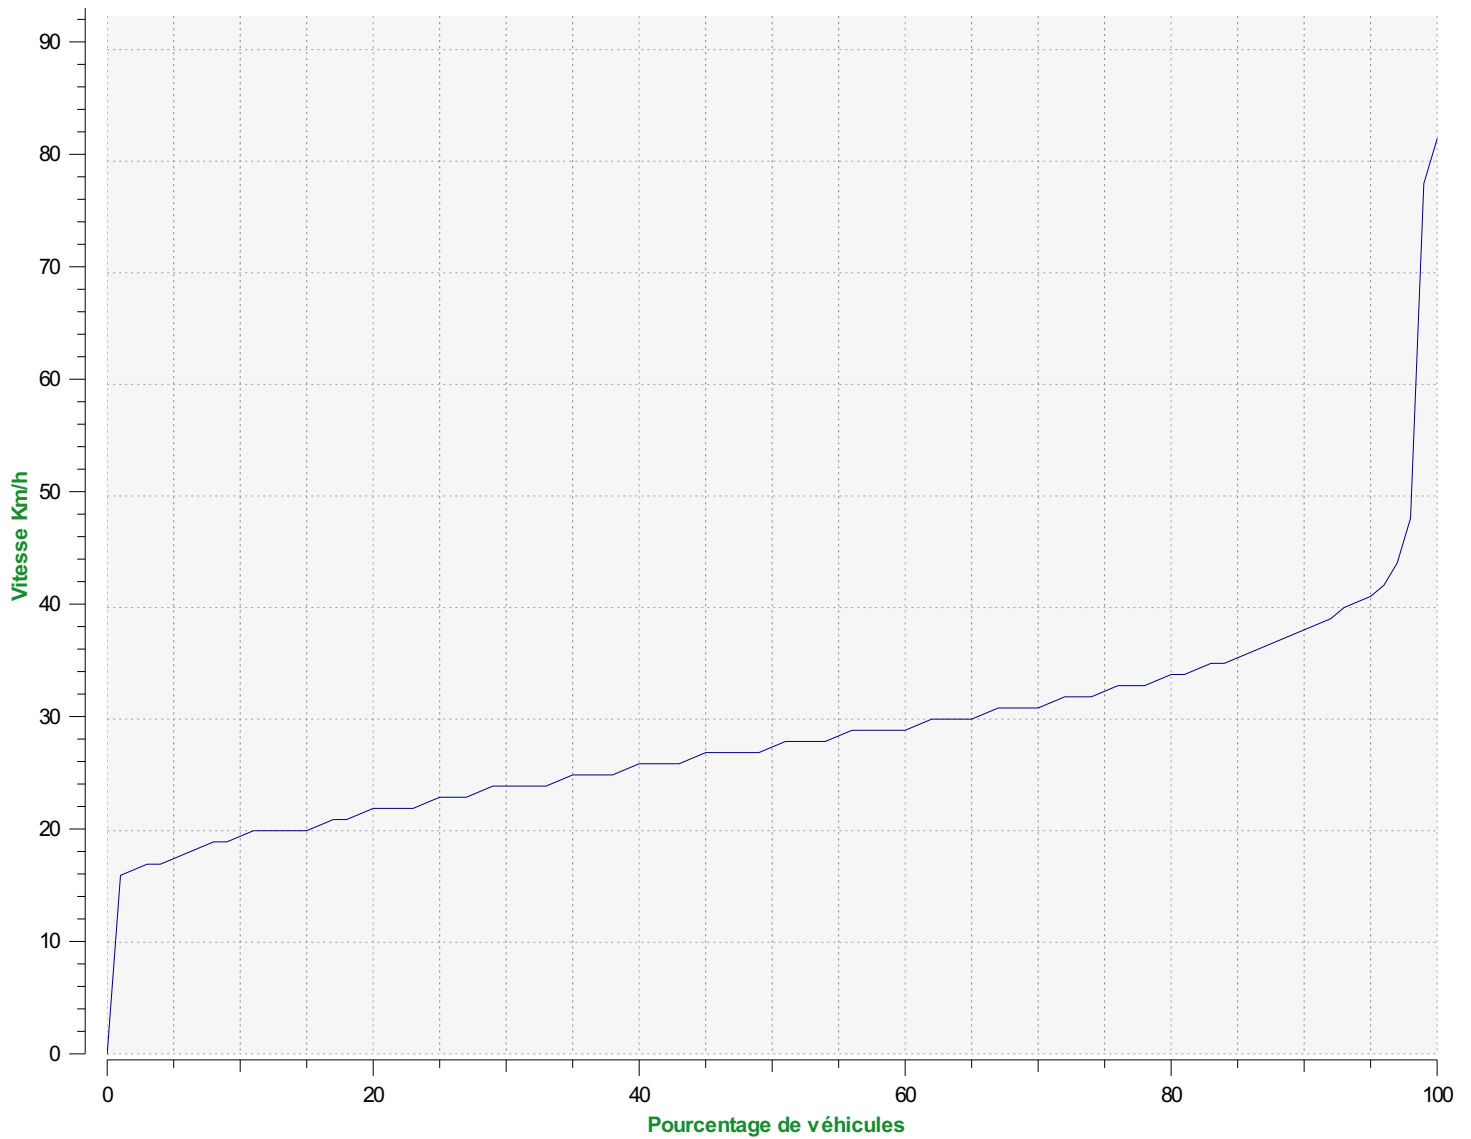

Percentiles de vitesse sens sortant

V30: 24.00Km/h **V50:** 27.00Km/h **V85:** 35.00Km/h

Début d'exploitation: lundi 14 juin 2021 08:30
Fin d'exploitation: vendredi 6 août 2021 08:00

Lieu de la mesure:

Commentaire:

Historique des mesures

Date	Nombre de relevés	Nombre véhicules	Vitesse moyenne	Vitesse maximale	Sens
06/08/2021 08:00	19	19	28.16	41.00	Entrant
06/08/2021 08:00	24	24	29.58	43.00	Sortant
06/08/2021 07:30	24	24	25.50	39.00	Entrant
06/08/2021 07:30	65	65	32.05	62.00	Sortant
06/08/2021 07:00	17	17	28.06	43.00	Entrant
06/08/2021 07:00	62	62	32.82	65.00	Sortant
06/08/2021 06:30	20	20	27.10	39.00	Entrant
06/08/2021 06:30	25	25	33.76	51.00	Sortant
06/08/2021 06:00	10	10	32.90	45.00	Entrant
06/08/2021 06:00	14	14	30.21	43.00	Sortant
06/08/2021 05:30	9	9	33.56	48.00	Entrant
06/08/2021 05:30	16	16	37.31	55.00	Sortant
06/08/2021 05:00	2	2	32.00	36.00	Entrant
06/08/2021 05:00	4	4	29.50	43.00	Sortant
06/08/2021 04:30	4	4	26.75	30.00	Entrant
06/08/2021 04:30	6	6	34.00	46.00	Sortant
06/08/2021 04:00	1	1	50.00	50.00	Entrant
06/08/2021 03:30	4	4	35.00	40.00	Sortant
06/08/2021 03:30	2	2	30.00	31.00	Entrant
06/08/2021 03:00	3	3	28.67	34.00	Entrant
06/08/2021 02:30	2	2	29.50	35.00	Sortant
06/08/2021 02:30	3	3	26.67	33.00	Entrant
06/08/2021 02:00	2	2	26.50	33.00	Entrant
06/08/2021 02:00	1	1	38.00	38.00	Sortant
06/08/2021 01:30	1	1	29.00	29.00	Entrant
06/08/2021 01:30	1	1	24.00	24.00	Sortant
06/08/2021 01:00	1	1	39.00	39.00	Entrant
06/08/2021 01:00	3	3	30.00	35.00	Sortant
06/08/2021 00:30	7	7	29.43	41.00	Entrant
06/08/2021 00:30	4	4	40.00	48.00	Sortant
06/08/2021 00:00	10	10	31.90	41.00	Entrant
06/08/2021 00:00	10	10	30.60	39.00	Sortant
05/08/2021 23:30	12	12	32.75	50.00	Entrant
05/08/2021 23:30	11	11	36.36	60.00	Sortant
05/08/2021 23:00	20	20	31.40	51.00	Entrant
05/08/2021 23:00	9	9	30.33	47.00	Sortant
05/08/2021 22:30	9	9	35.44	71.00	Entrant
05/08/2021 22:30	9	9	28.11	44.00	Sortant
05/08/2021 22:00	21	21	33.57	56.00	Entrant
05/08/2021 22:00	17	17	35.76	56.00	Sortant
05/08/2021 21:30	27	27	29.81	44.00	Entrant
05/08/2021 21:30	10	10	36.70	64.00	Sortant
05/08/2021 21:00	27	27	29.07	50.00	Entrant
05/08/2021 21:00	17	17	32.35	74.00	Sortant
05/08/2021 20:30	37	37	32.78	47.00	Entrant
05/08/2021 20:30	28	28	32.11	41.00	Sortant
05/08/2021 20:00	49	49	30.49	49.00	Entrant
05/08/2021 20:00	34	34	30.38	53.00	Sortant
05/08/2021 19:30	63	63	29.32	46.00	Entrant
05/08/2021 19:30	47	47	30.77	48.00	Sortant