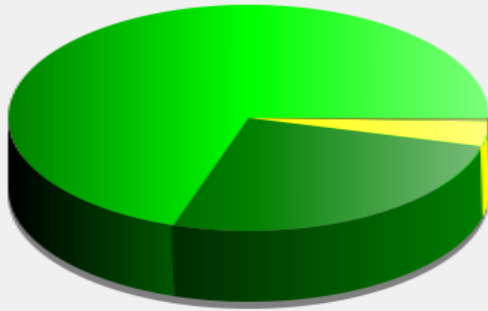

Véhicules entrants

<= 30 Km/h	: 31 097	- (69.94 %)
31 - 40 Km/h	: 11 569	- (26.02 %)
41 - 50 Km/h	: 1 591	- (3.58 %)
51 - 60 Km/h	: 168	- (0.38 %)
61 - 70 Km/h	: 23	- (0.05 %)
71 - 80 Km/h (et +)	: 12	- (0.03 %)

Début d'exploitation: lundi 14 juin 2021 08:30
Fin d'exploitation: vendredi 6 août 2021 08:00

Lieu de la mesure:

Commentaire: