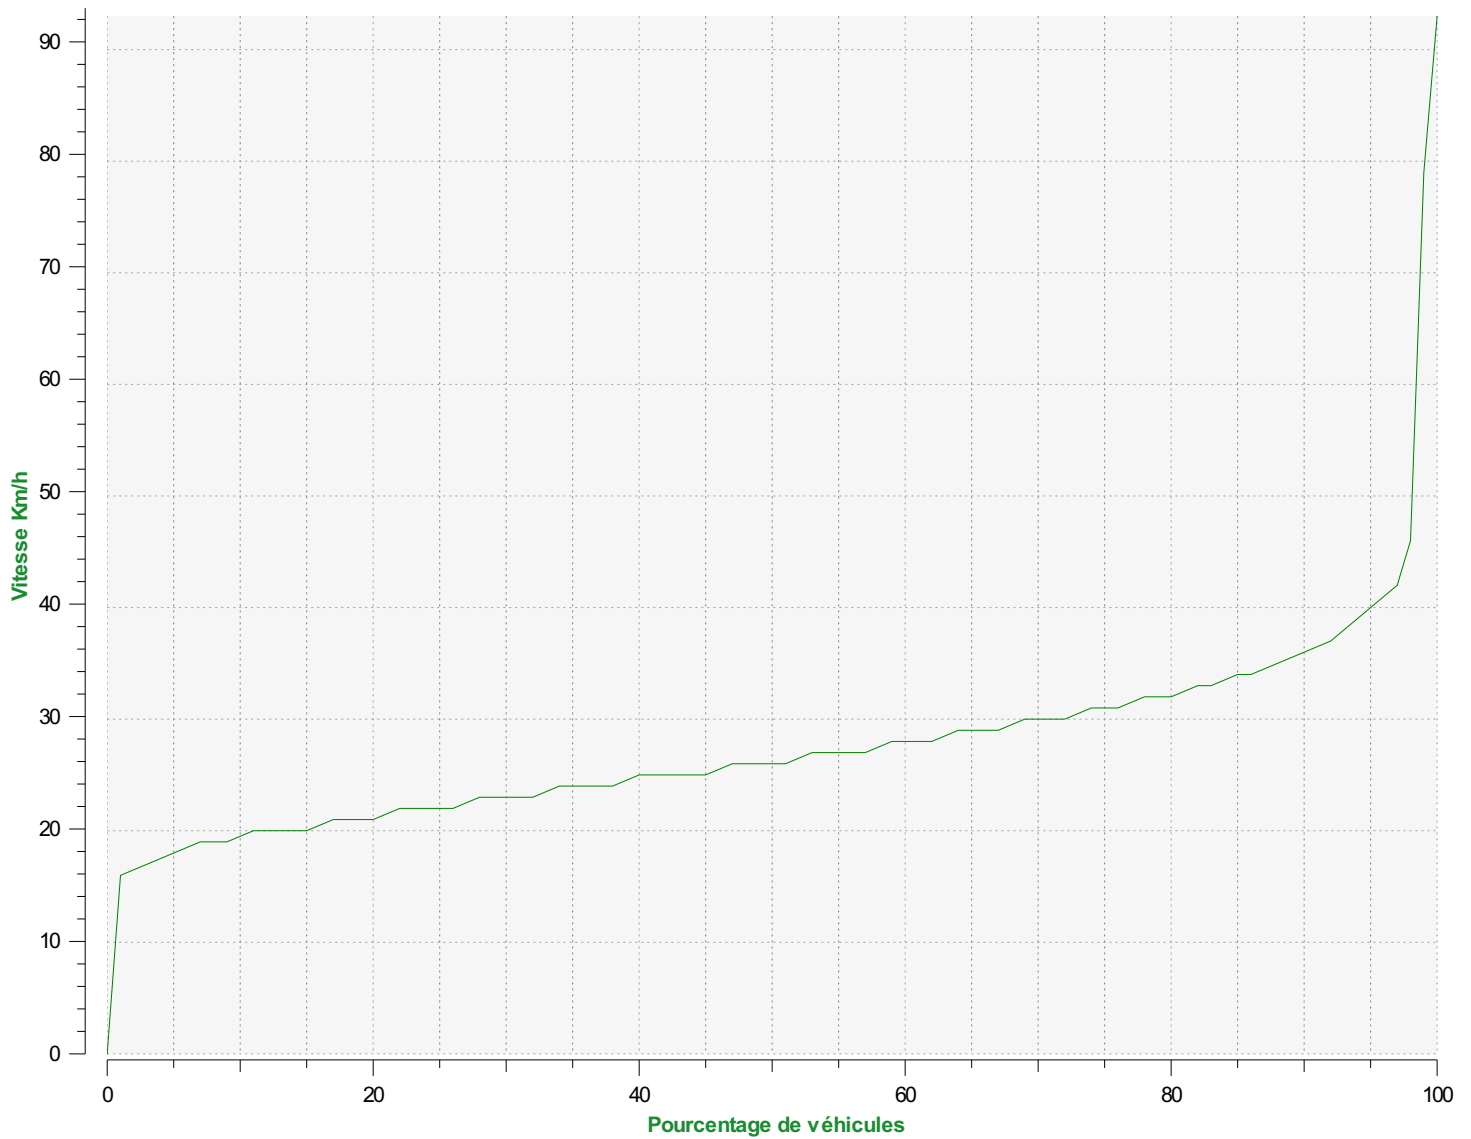

Percentiles de vitesse sens entrant

V30: 23.00Km/h **V50:** 26.00Km/h **V85:** 34.00Km/h

Début d'exploitation: lundi 14 juin 2021 08:30
Fin d'exploitation: vendredi 6 août 2021 08:00

Lieu de la mesure:

Commentaire: