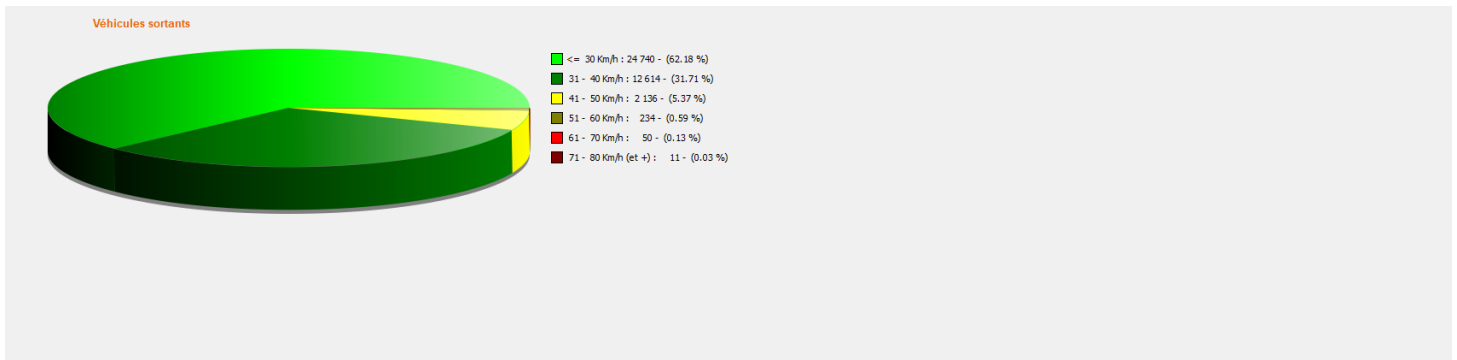

Début d'exploitation: lundi 14 juin 2021 08:30
Fin d'exploitation: vendredi 6 août 2021 08:00

Lieu de la mesure:

Commentaire:

Début d'exploitation: lundi 14 juin 2021 08:30
Fin d'exploitation: vendredi 6 août 2021 08:00