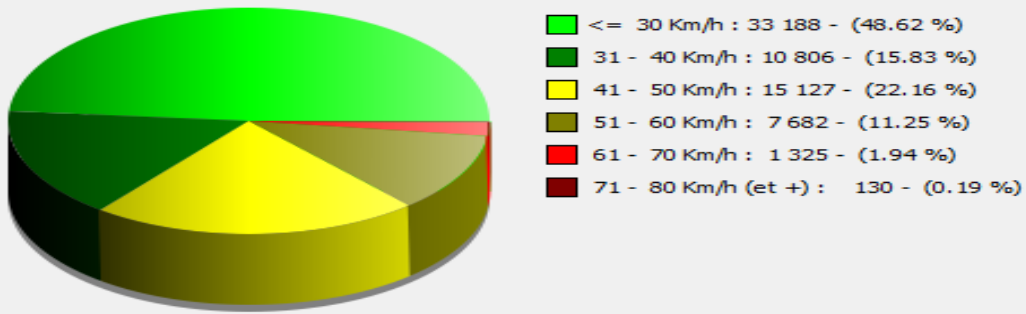

**Lieu de la mesure:**

**Commentaire:**

**Début d'exploitation:** mardi 5 octobre 2021 14:30  
**Fin d'exploitation:** lundi 6 décembre 2021 09:30

**Lieu de la mesure:**

**Commentaire:**

Véhicules entrants