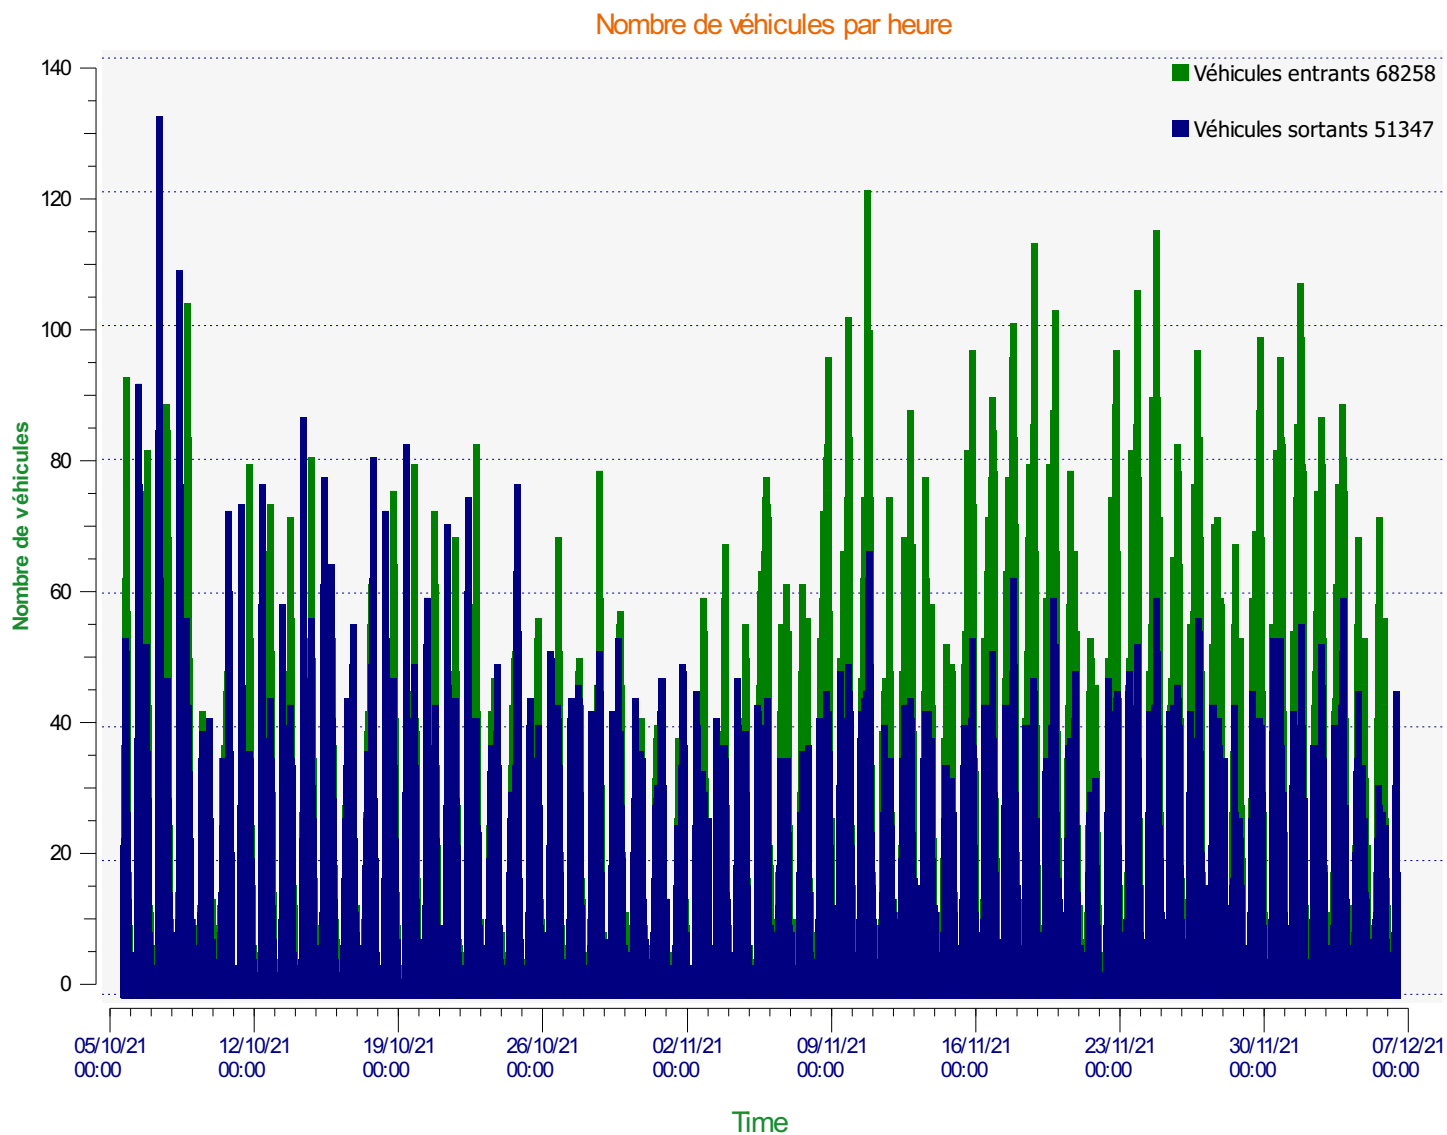

**Début d'exploitation:** mardi 5 octobre 2021 14:30  
**Fin d'exploitation:** lundi 6 décembre 2021 09:30

**Lieu de la mesure:**

**Commentaire:**

**Début d'exploitation:** mardi 5 octobre 2021 14:30

**Fin d'exploitation:** lundi 6 décembre 2021 09:30

**Lieu de la mesure:**

**Commentaire:**

**Début d'exploitation:** mardi 5 octobre 2021 14:30  
**Fin d'exploitation:** lundi 6 décembre 2021 09:30

**Lieu de la mesure:**

**Commentaire:**

Véhicules entrants