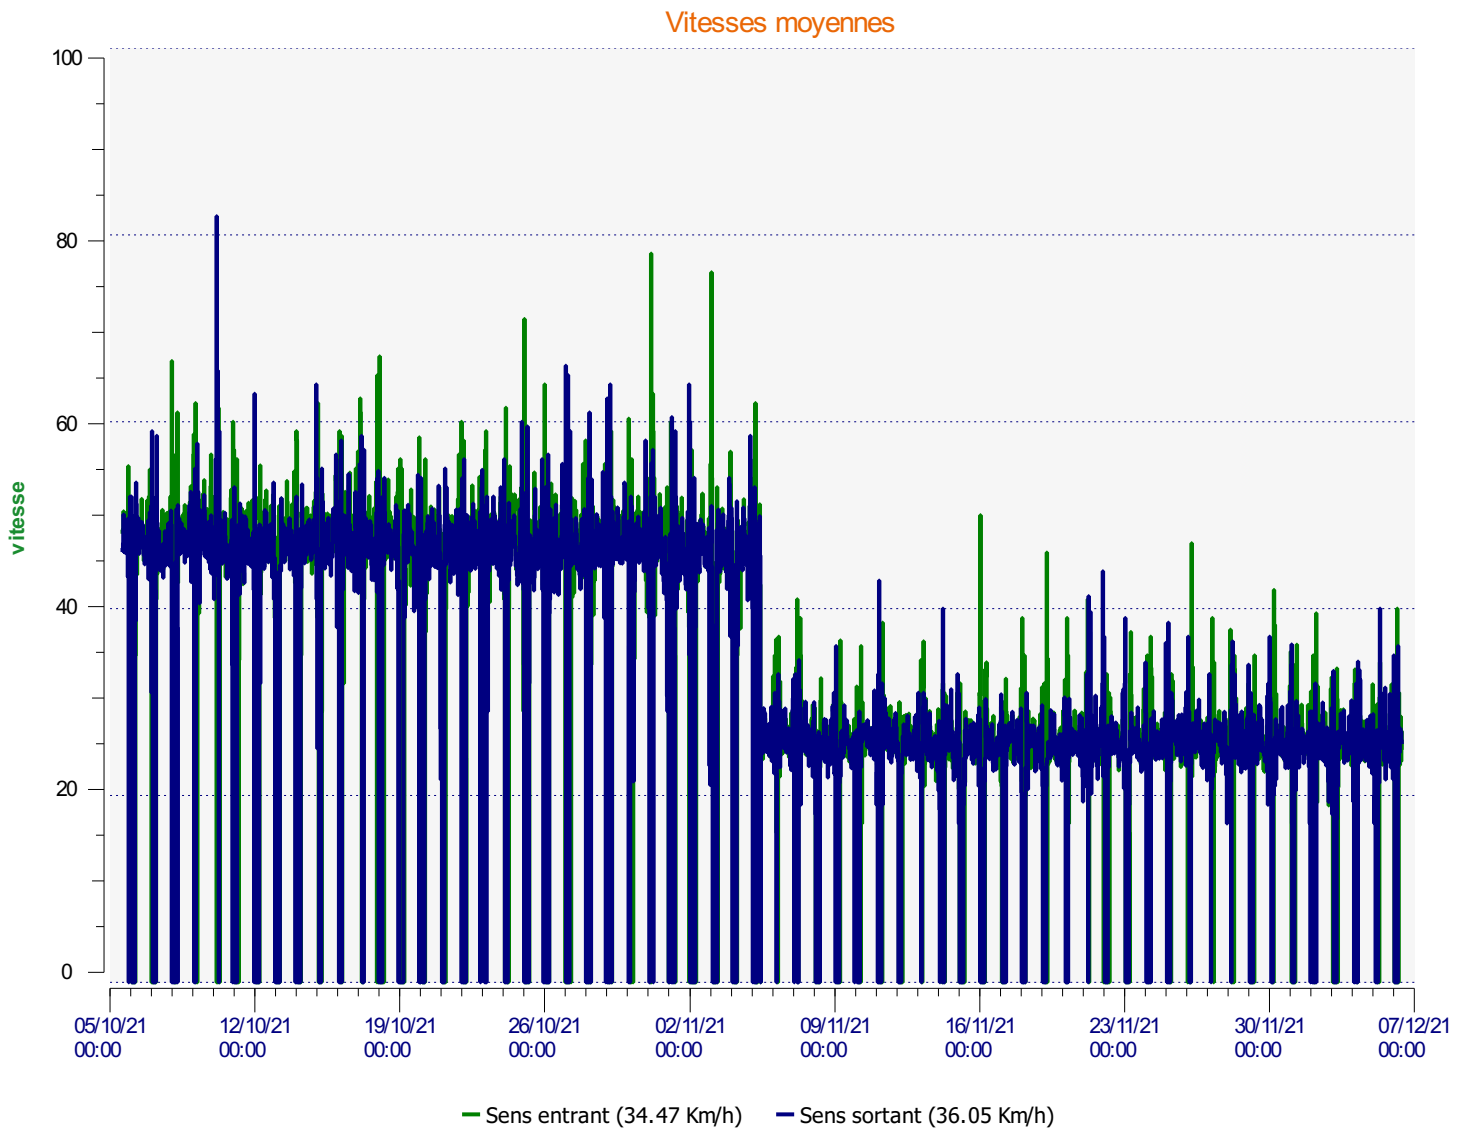

# Élan Cité

DÉTECTER • INFORMER • SÉCURISER

---

**Début d'exploitation:** mardi 5 octobre 2021 14:30

**Fin d'exploitation:** lundi 6 décembre 2021 09:30

**Lieu de la mesure:**

**Commentaire:**

---