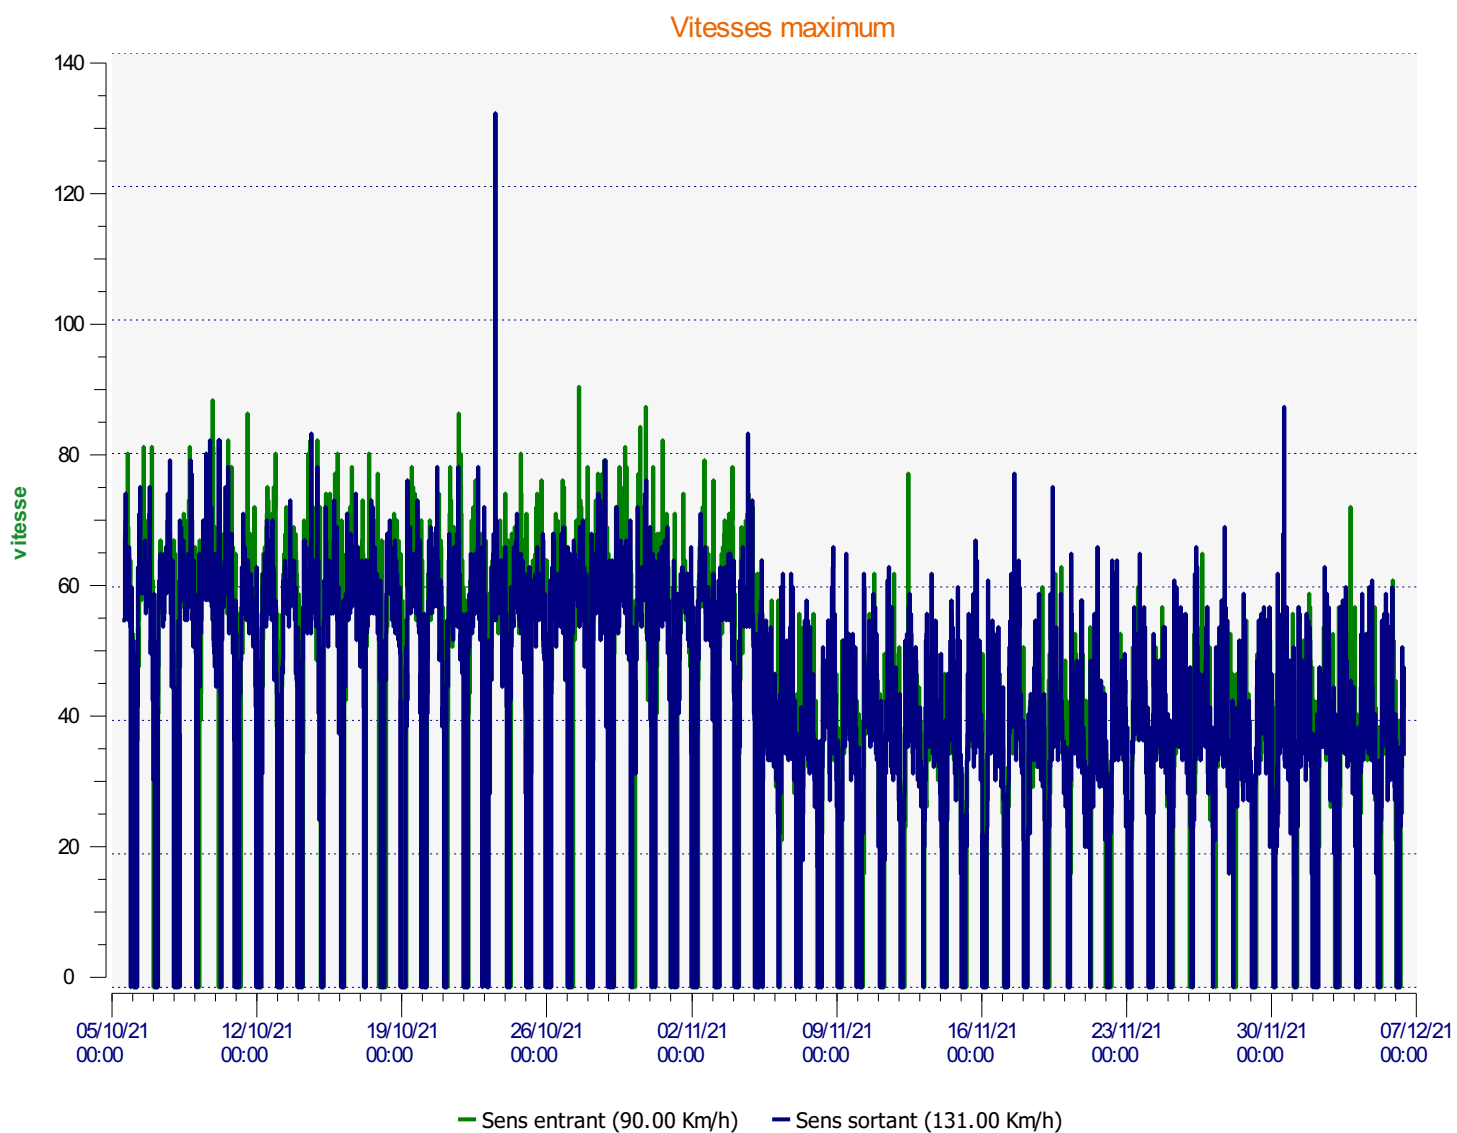

# Élan Cité

DÉTECTER • INFORMER • SÉCURISER

---

**Début d'exploitation:** mardi 5 octobre 2021 14:30

**Fin d'exploitation:** lundi 6 décembre 2021 09:30

**Lieu de la mesure:**

**Commentaire:**

---

**Début d'exploitation:** mardi 5 octobre 2021 14:30  
**Fin d'exploitation:** lundi 6 décembre 2021 09:30

**Lieu de la mesure:**

**Commentaire:**

**Début d'exploitation:** mardi 5 octobre 2021 14:30

**Fin d'exploitation:** lundi 6 décembre 2021 09:30