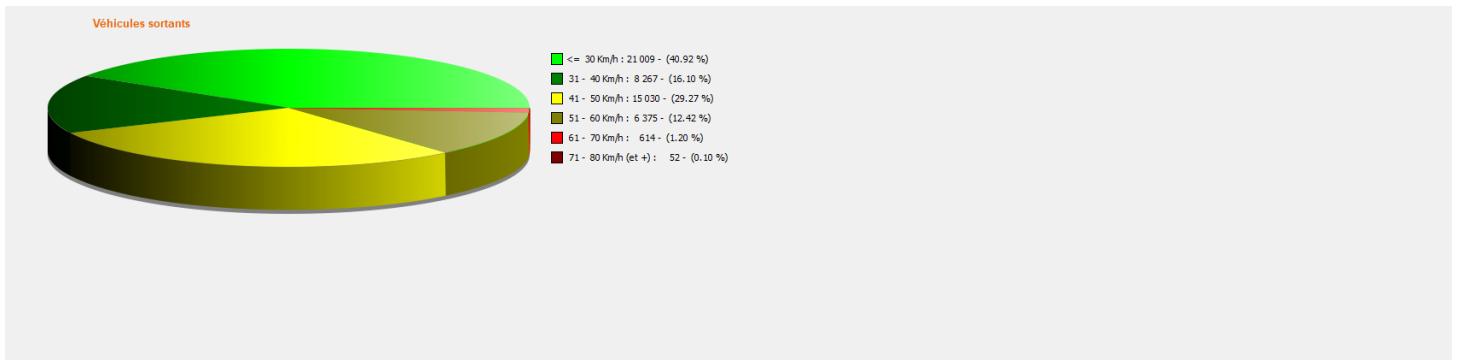

Début d'exploitation: mardi 5 octobre 2021 14:30
Fin d'exploitation: lundi 6 décembre 2021 09:30

Lieu de la mesure:

Commentaire: