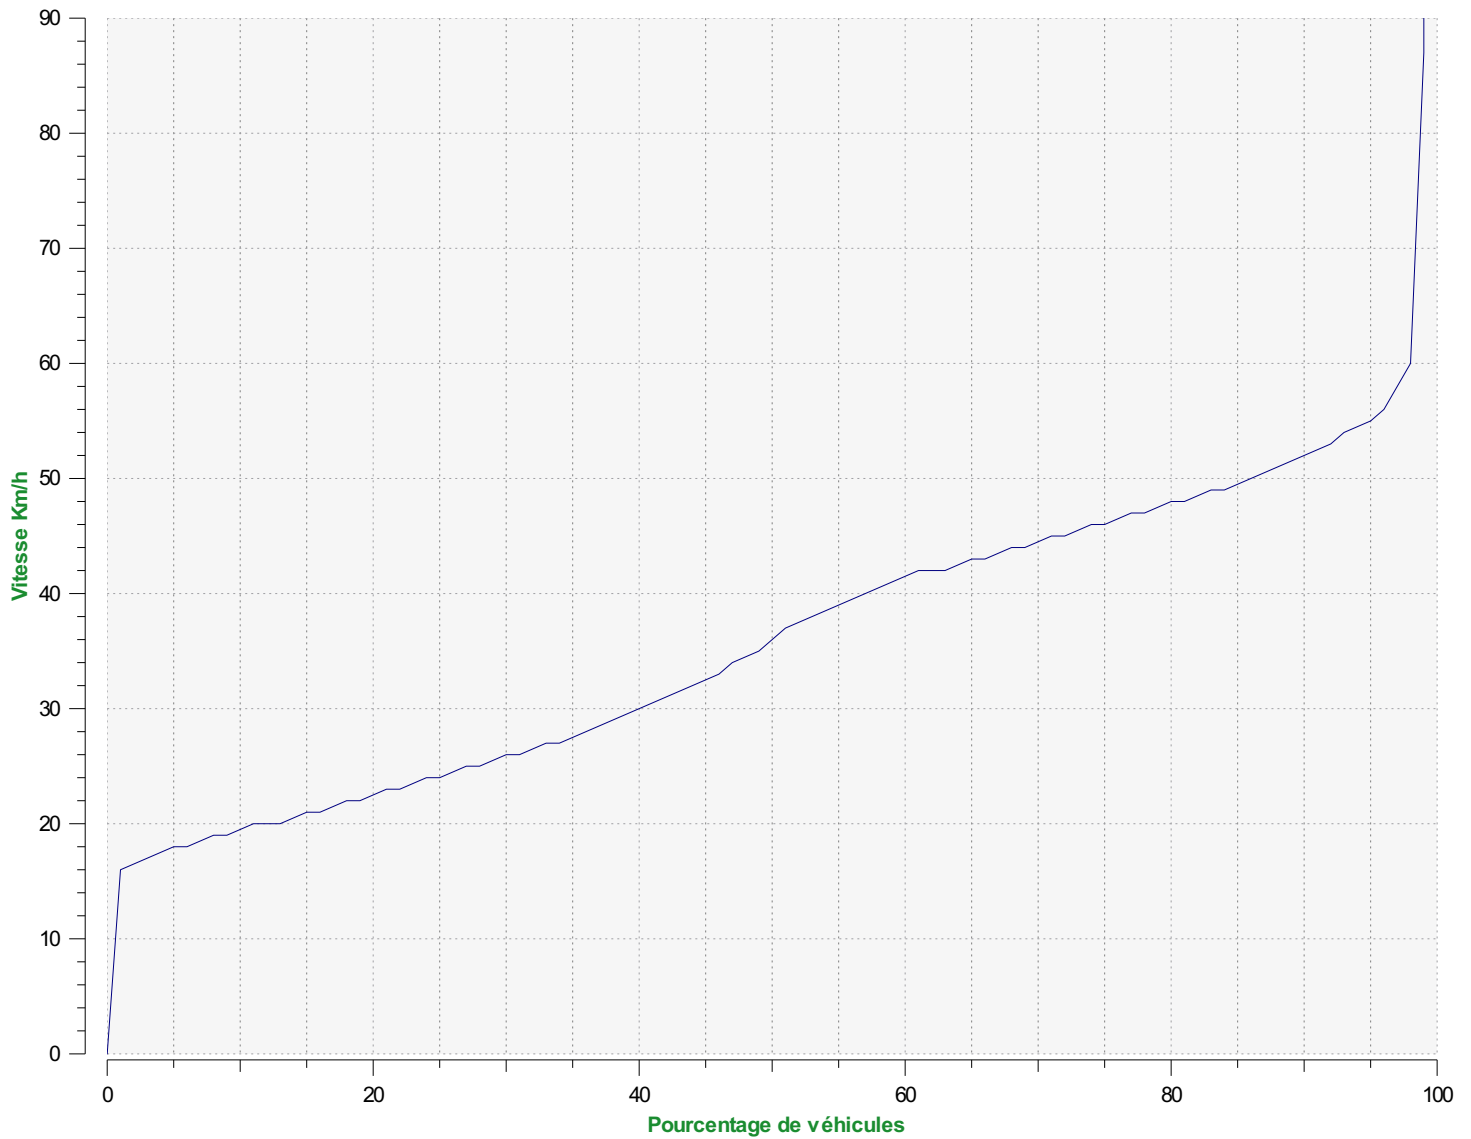

Percentiles de vitesse sens sortant

V30: 26.00Km/h **V50:** 36.00Km/h **V85:** 49.00Km/h

Début d'exploitation: mardi 5 octobre 2021 14:30

Fin d'exploitation: lundi 6 décembre 2021 09:30

Lieu de la mesure:

Commentaire:

Historique des mesures

Date	Nombre de relevés	Nombre véhicules	Vitesse moyenne	Vitesse maximale	Sens
06/12/2021 09:30	18	18	26.72	44.00	Entrant
06/12/2021 09:30	18	18	25.72	35.00	Sortant
06/12/2021 09:00	38	38	24.95	43.00	Entrant
06/12/2021 09:00	45	45	25.91	48.00	Sortant
06/12/2021 08:30	18	18	23.67	35.00	Entrant
06/12/2021 08:30	39	39	26.82	42.00	Sortant
06/12/2021 08:00	20	20	28.45	43.00	Entrant
06/12/2021 08:00	31	31	26.19	39.00	Sortant
06/12/2021 07:30	6	6	27.17	35.00	Entrant
06/12/2021 07:30	12	12	27.17	51.00	Sortant
06/12/2021 07:00	4	4	23.25	26.00	Entrant
06/12/2021 07:00	7	7	26.57	33.00	Sortant
06/12/2021 06:30	1	1	28.00	28.00	Entrant
06/12/2021 06:30	9	9	24.56	35.00	Sortant
06/12/2021 06:00	1	1	31.00	31.00	Entrant
06/12/2021 06:00	1	1	26.00	26.00	Sortant
06/12/2021 05:30	3	3	23.33	24.00	Sortant
06/12/2021 05:00	1	1	36.00	36.00	Sortant
06/12/2021 04:00	1	1	40.00	40.00	Entrant
06/12/2021 01:30	1	1	24.00	24.00	Entrant
06/12/2021 00:30	3	3	29.33	37.00	Sortant
06/12/2021 00:30	3	3	22.33	23.00	Entrant
06/12/2021 00:00	1	1	22.00	22.00	Entrant
06/12/2021 00:00	1	1	35.00	35.00	Sortant
05/12/2021 23:30	5	5	29.40	46.00	Entrant
05/12/2021 23:30	3	3	27.33	41.00	Sortant
05/12/2021 23:00	13	13	24.92	34.00	Entrant
05/12/2021 23:00	4	4	21.75	28.00	Sortant
05/12/2021 22:30	8	8	30.12	46.00	Entrant
05/12/2021 22:30	3	3	28.00	30.00	Sortant
05/12/2021 22:00	10	10	28.50	36.00	Entrant
05/12/2021 22:00	6	6	28.17	39.00	Sortant
05/12/2021 21:30	10	10	31.90	52.00	Entrant
05/12/2021 21:30	7	7	26.29	33.00	Sortant
05/12/2021 21:00	17	17	29.65	47.00	Entrant
05/12/2021 21:00	4	4	25.75	33.00	Sortant
05/12/2021 20:30	26	26	27.19	61.00	Entrant
05/12/2021 20:30	8	8	23.00	34.00	Sortant
05/12/2021 20:00	17	17	29.18	43.00	Entrant
05/12/2021 20:00	13	13	27.69	60.00	Sortant
05/12/2021 19:30	28	28	26.39	42.00	Entrant
05/12/2021 19:30	25	25	30.88	49.00	Sortant
05/12/2021 19:00	43	43	25.93	39.00	Entrant
05/12/2021 19:00	19	19	26.89	34.00	Sortant
05/12/2021 18:30	56	56	25.75	41.00	Entrant
05/12/2021 18:30	23	23	24.48	32.00	Sortant
05/12/2021 18:00	43	43	24.37	38.00	Entrant
05/12/2021 18:00	22	22	24.32	33.00	Sortant
05/12/2021 17:30	43	43	24.56	43.00	Entrant
05/12/2021 17:30	11	11	23.64	31.00	Sortant