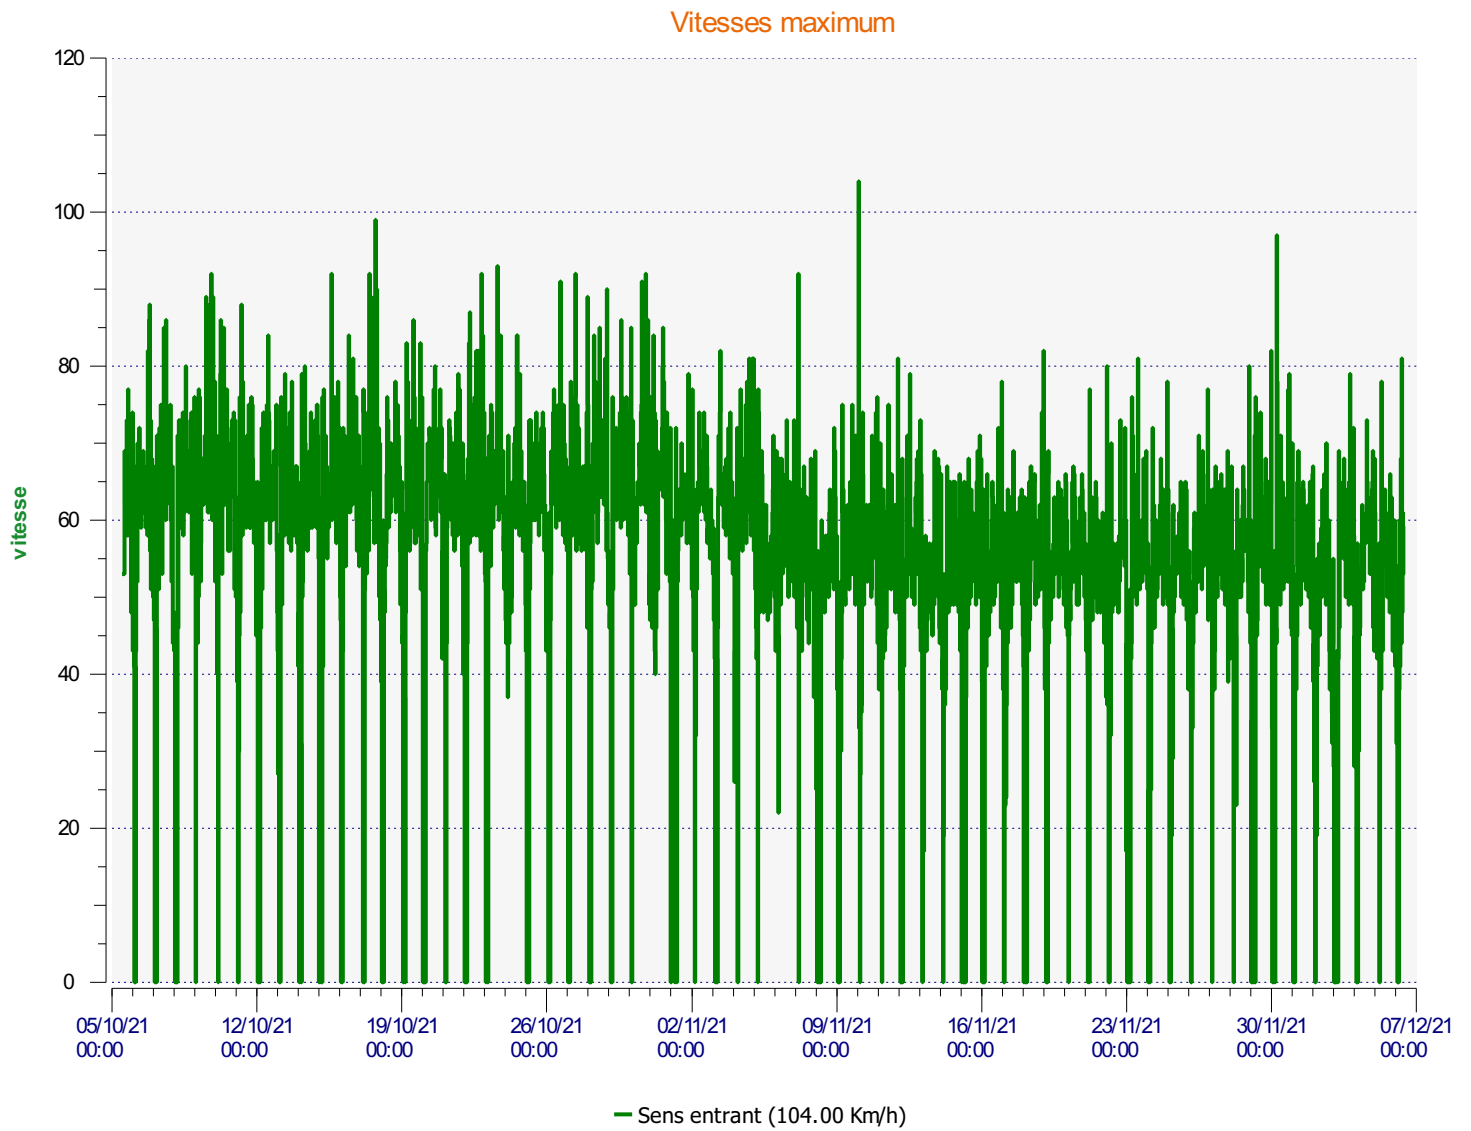

Élan Cité

DÉTECTER • INFORMER • SÉCURISER

Début d'exploitation: mardi 5 octobre 2021 14:00

Fin d'exploitation: lundi 6 décembre 2021 09:00

Lieu de la mesure: 3

Commentaire:

Début d'exploitation: mardi 5 octobre 2021 14:00

Fin d'exploitation: lundi 6 décembre 2021 09:00

Lieu de la mesure: 3

Commentaire:

Début d'exploitation: mardi 5 octobre 2021 14:00
Fin d'exploitation: lundi 6 décembre 2021 09:00

Lieu de la mesure: 3

Commentaire: