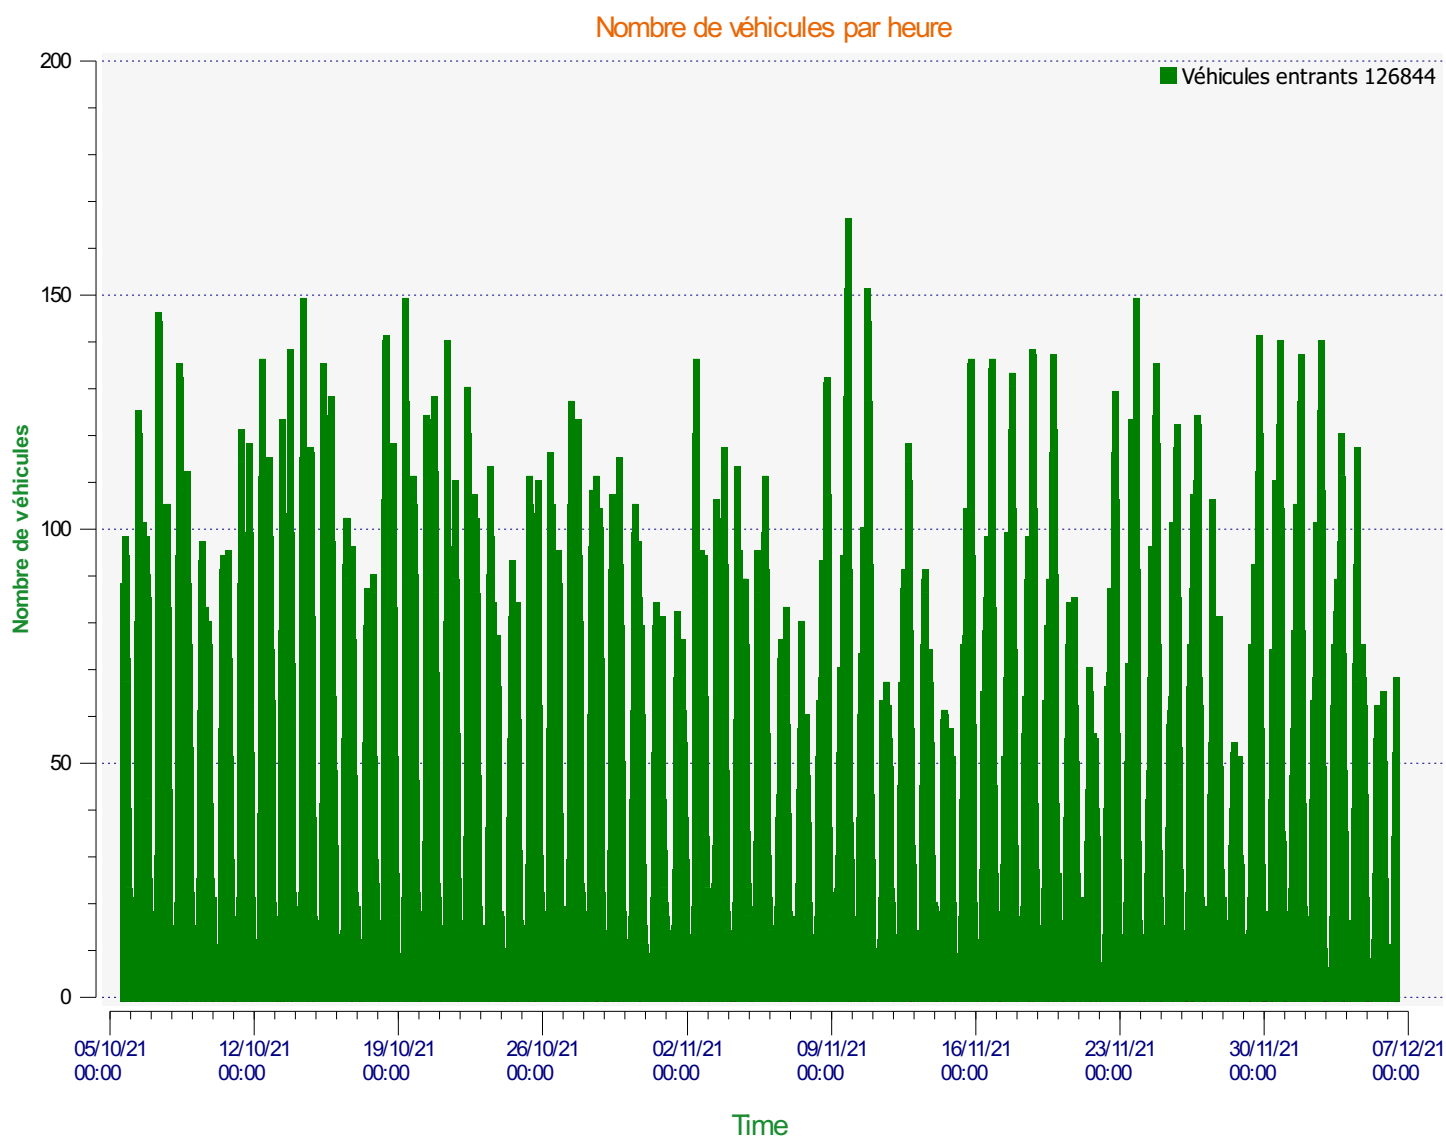

Fin d'exploitation: lundi 6 décembre 2021 09:00

Lieu de la mesure: 3

Commentaire:

Début d'exploitation: mardi 5 octobre 2021 14:00
Fin d'exploitation: lundi 6 décembre 2021 09:00

Lieu de la mesure: 3

Commentaire: