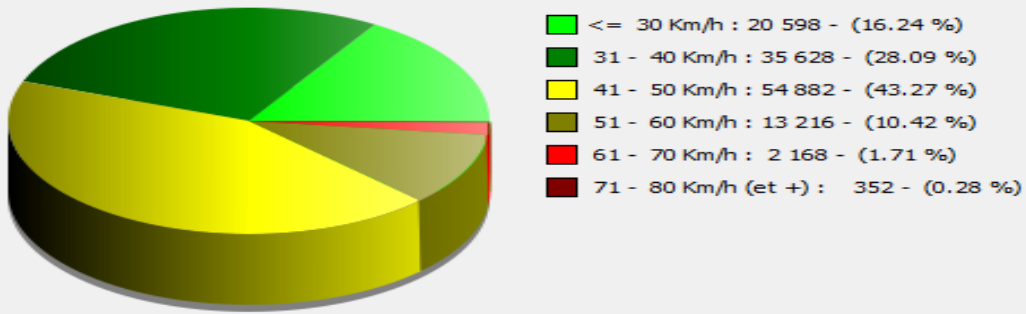

Véhicules entrants

Début d'exploitation: mardi 5 octobre 2021 14:00
Fin d'exploitation: lundi 6 décembre 2021 09:00

Lieu de la mesure: 3

Commentaire: