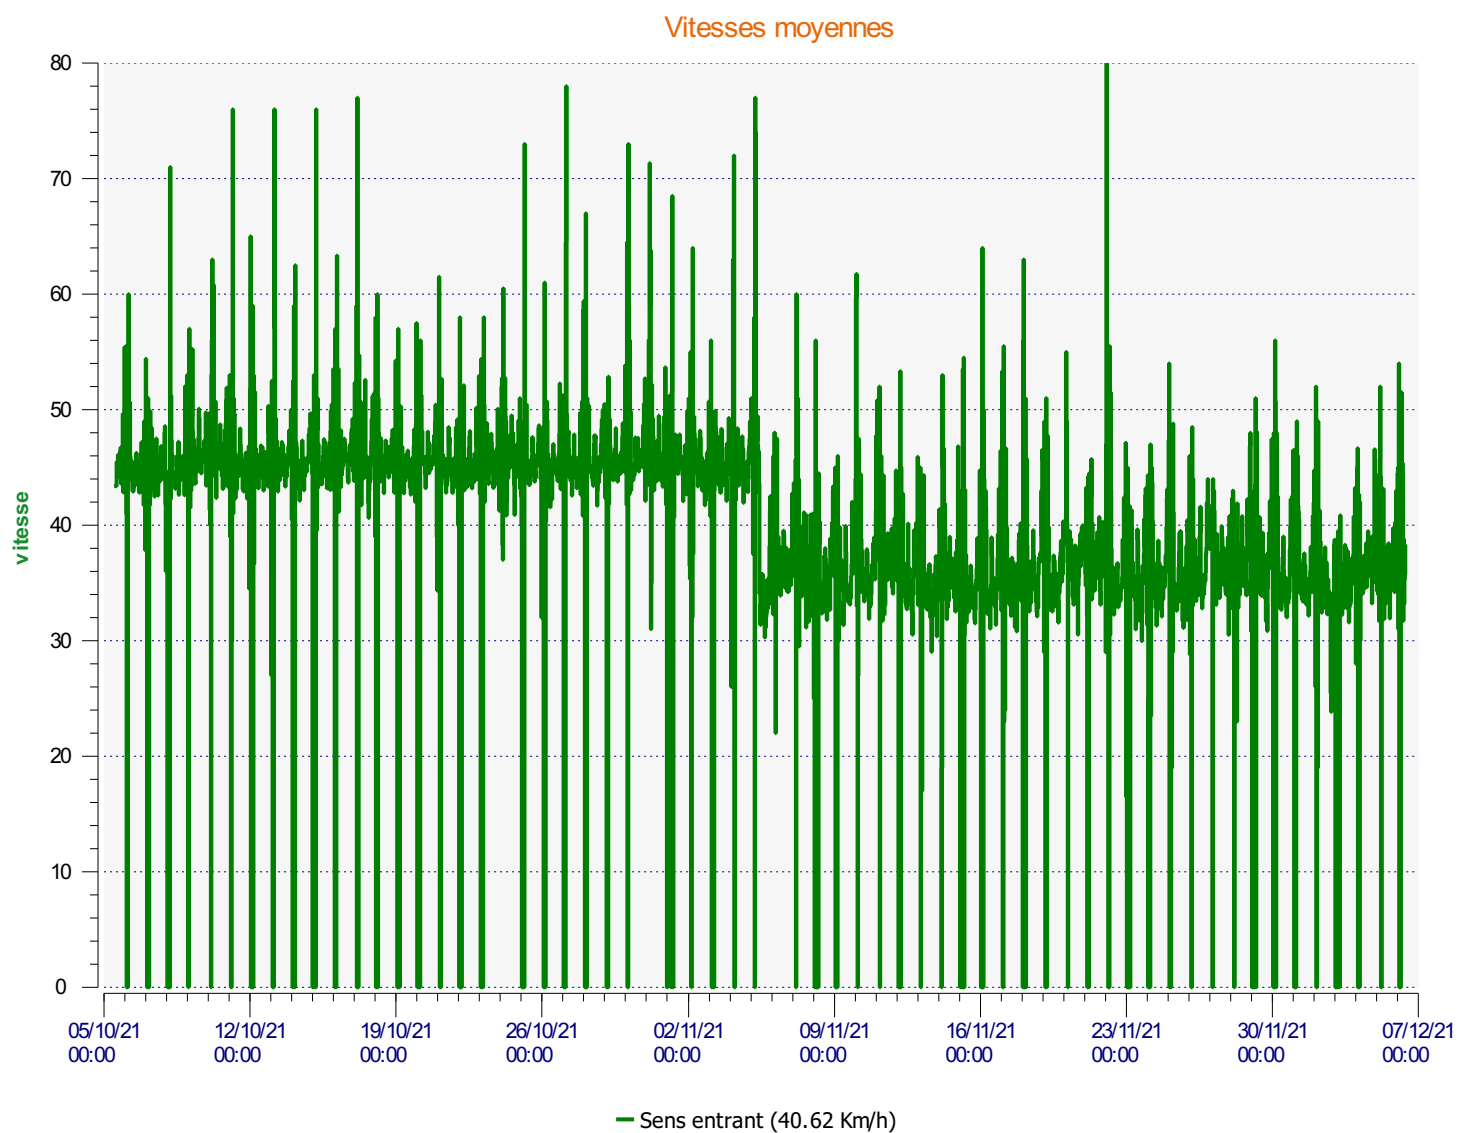

Élan Cité

DÉTECTER • INFORMER • SÉCURISER

Début d'exploitation: mardi 5 octobre 2021 14:00

Fin d'exploitation: lundi 6 décembre 2021 09:00

Lieu de la mesure: 3

Commentaire:

Début d'exploitation: mardi 5 octobre 2021 14:00

Fin d'exploitation: lundi 6 décembre 2021 09:00

Lieu de la mesure: 3

Commentaire:

Début d'exploitation: mardi 5 octobre 2021 14:00
Fin d'exploitation: lundi 6 décembre 2021 09:00

Lieu de la mesure: 3

Commentaire: