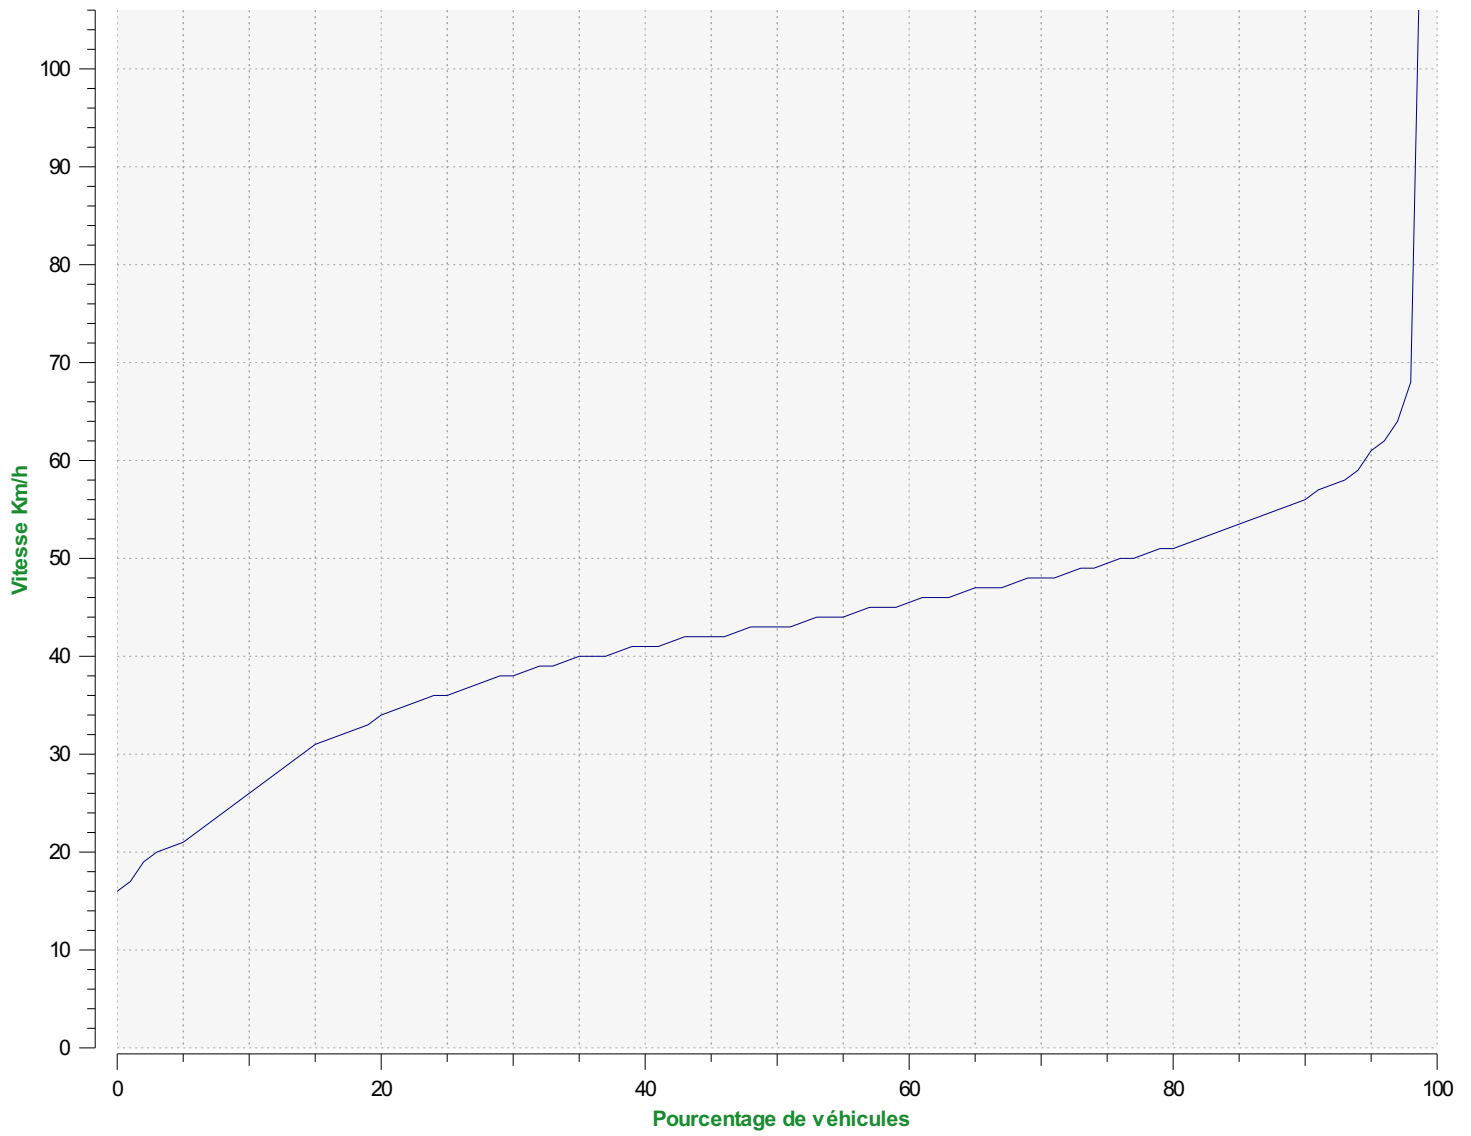

Percentiles de vitesse sens sortant

V30: 38.00Km/h **V50:** 43.00Km/h **V85:** 53.00Km/h

Début d'exploitation: mardi 11 janvier 2022 00:00

Fin d'exploitation: vendredi 11 février 2022 08:30

Lieu de la mesure:

Commentaire:

Historique des mesures

Date	Nombre de relevés	Nombre véhicules	Vitesse moyenne	Vitesse maximale	Sens
11/02/2022 08:30	37	37	39.76	61.00	Entrant
11/02/2022 08:30	36	36	38.44	60.00	Sortant
11/02/2022 08:00	163	163	42.07	62.00	Entrant
11/02/2022 08:00	34	34	29.71	57.00	Sortant
11/02/2022 07:30	146	146	40.07	62.00	Entrant
11/02/2022 07:30	69	69	33.51	52.00	Sortant
11/02/2022 07:00	82	82	43.23	68.00	Entrant
11/02/2022 07:00	53	53	45.38	72.00	Sortant
11/02/2022 06:30	38	38	43.66	68.00	Entrant
11/02/2022 06:30	24	24	49.92	62.00	Sortant
11/02/2022 06:00	23	23	49.39	86.00	Entrant
11/02/2022 06:00	11	11	58.18	101.00	Sortant
11/02/2022 05:30	19	19	40.21	57.00	Entrant
11/02/2022 05:30	17	17	51.29	62.00	Sortant
11/02/2022 05:00	10	10	32.80	69.00	Entrant
11/02/2022 05:00	2	2	57.50	62.00	Sortant
11/02/2022 04:30	3	3	49.33	53.00	Entrant
11/02/2022 04:30	9	9	52.22	65.00	Sortant
11/02/2022 04:00	1	1	43.00	43.00	Entrant
11/02/2022 03:30	2	2	47.50	48.00	Sortant
11/02/2022 03:00	3	3	45.67	50.00	Entrant
11/02/2022 03:00	1	1	58.00	58.00	Sortant
11/02/2022 02:30	2	2	39.00	42.00	Entrant
11/02/2022 02:00	1	1	49.00	49.00	Entrant
11/02/2022 01:30	6	6	46.33	59.00	Entrant
11/02/2022 01:00	1	1	54.00	54.00	Sortant
11/02/2022 01:00	3	3	59.33	75.00	Entrant
11/02/2022 00:30	9	9	49.67	63.00	Entrant
11/02/2022 00:30	5	5	47.60	52.00	Sortant
11/02/2022 00:00	2	2	52.50	57.00	Entrant
11/02/2022 00:00	4	4	68.75	94.00	Sortant
10/02/2022 23:30	13	13	48.31	69.00	Entrant
10/02/2022 23:30	11	11	48.64	59.00	Sortant
10/02/2022 23:00	23	23	45.74	65.00	Entrant
10/02/2022 23:00	26	26	41.42	69.00	Sortant
10/02/2022 22:30	22	22	45.09	62.00	Entrant
10/02/2022 22:30	26	26	45.69	68.00	Sortant
10/02/2022 22:00	13	13	47.54	68.00	Entrant
10/02/2022 22:00	28	28	43.82	85.00	Sortant
10/02/2022 21:30	33	33	47.24	66.00	Entrant
10/02/2022 21:30	28	28	51.71	66.00	Sortant
10/02/2022 21:00	34	34	43.71	68.00	Entrant
10/02/2022 21:00	25	25	47.40	70.00	Sortant
10/02/2022 20:30	50	50	49.76	75.00	Entrant
10/02/2022 20:30	11	11	51.36	67.00	Sortant
10/02/2022 20:00	63	63	47.41	70.00	Entrant
10/02/2022 20:00	52	52	49.56	74.00	Sortant
10/02/2022 19:30	108	108	46.30	76.00	Entrant
10/02/2022 19:30	40	40	48.52	66.00	Sortant
10/02/2022 19:00	139	139	46.75	72.00	Entrant