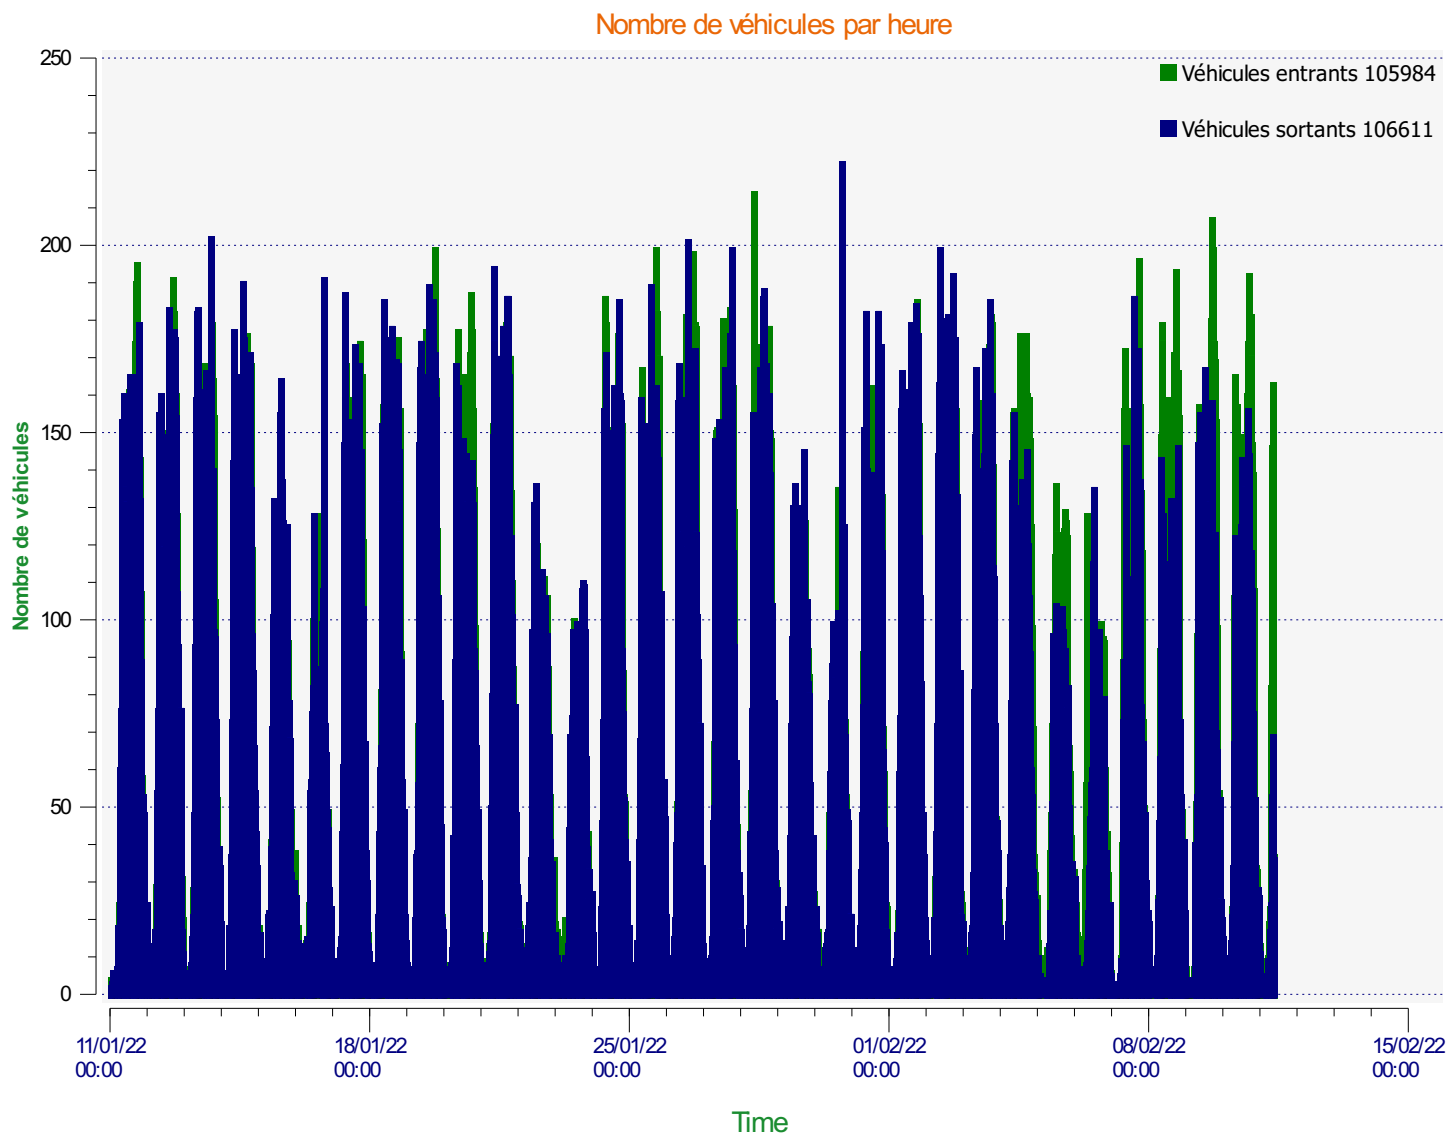

Lieu de la mesure:

Commentaire:

Début d'exploitation: mardi 11 janvier 2022 00:00
Fin d'exploitation: vendredi 11 février 2022 08:30

Lieu de la mesure:

Commentaire:

Début d'exploitation: mardi 11 janvier 2022 00:00
Fin d'exploitation: vendredi 11 février 2022 08:30

Début d'exploitation: mardi 11 janvier 2022 00:00

Fin d'exploitation: vendredi 11 février 2022 08:30

Lieu de la mesure:

Commentaire:

Début d'exploitation: mardi 11 janvier 2022 00:00
Fin d'exploitation: vendredi 11 février 2022 08:30