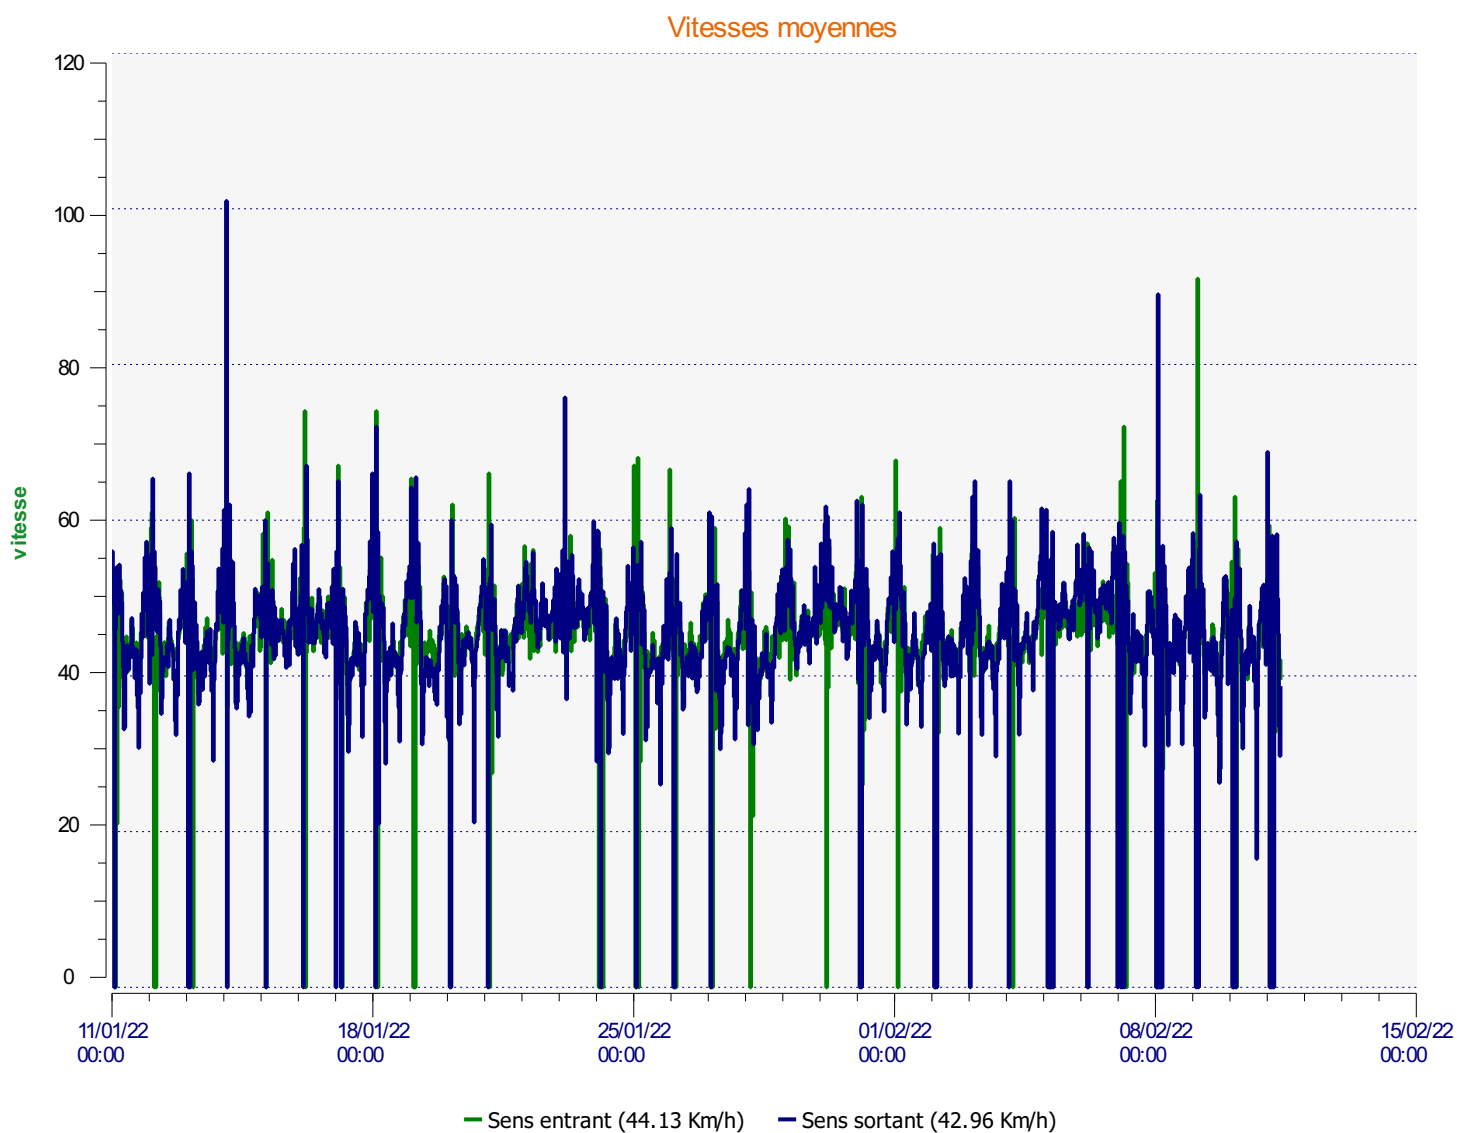

Élan Cité

DÉTECTER • INFORMER • SÉCURISER

Début d'exploitation: mardi 11 janvier 2022 00:00

Fin d'exploitation: vendredi 11 février 2022 08:30

Lieu de la mesure:

Commentaire:

Début d'exploitation: mardi 11 janvier 2022 00:00
Fin d'exploitation: vendredi 11 février 2022 08:30

Lieu de la mesure:

Commentaire:

Début d'exploitation: mardi 11 janvier 2022 00:00
Fin d'exploitation: vendredi 11 février 2022 08:30

Lieu de la mesure:

Commentaire:

Début d'exploitation: mardi 11 janvier 2022 00:00
Fin d'exploitation: vendredi 11 février 2022 08:30