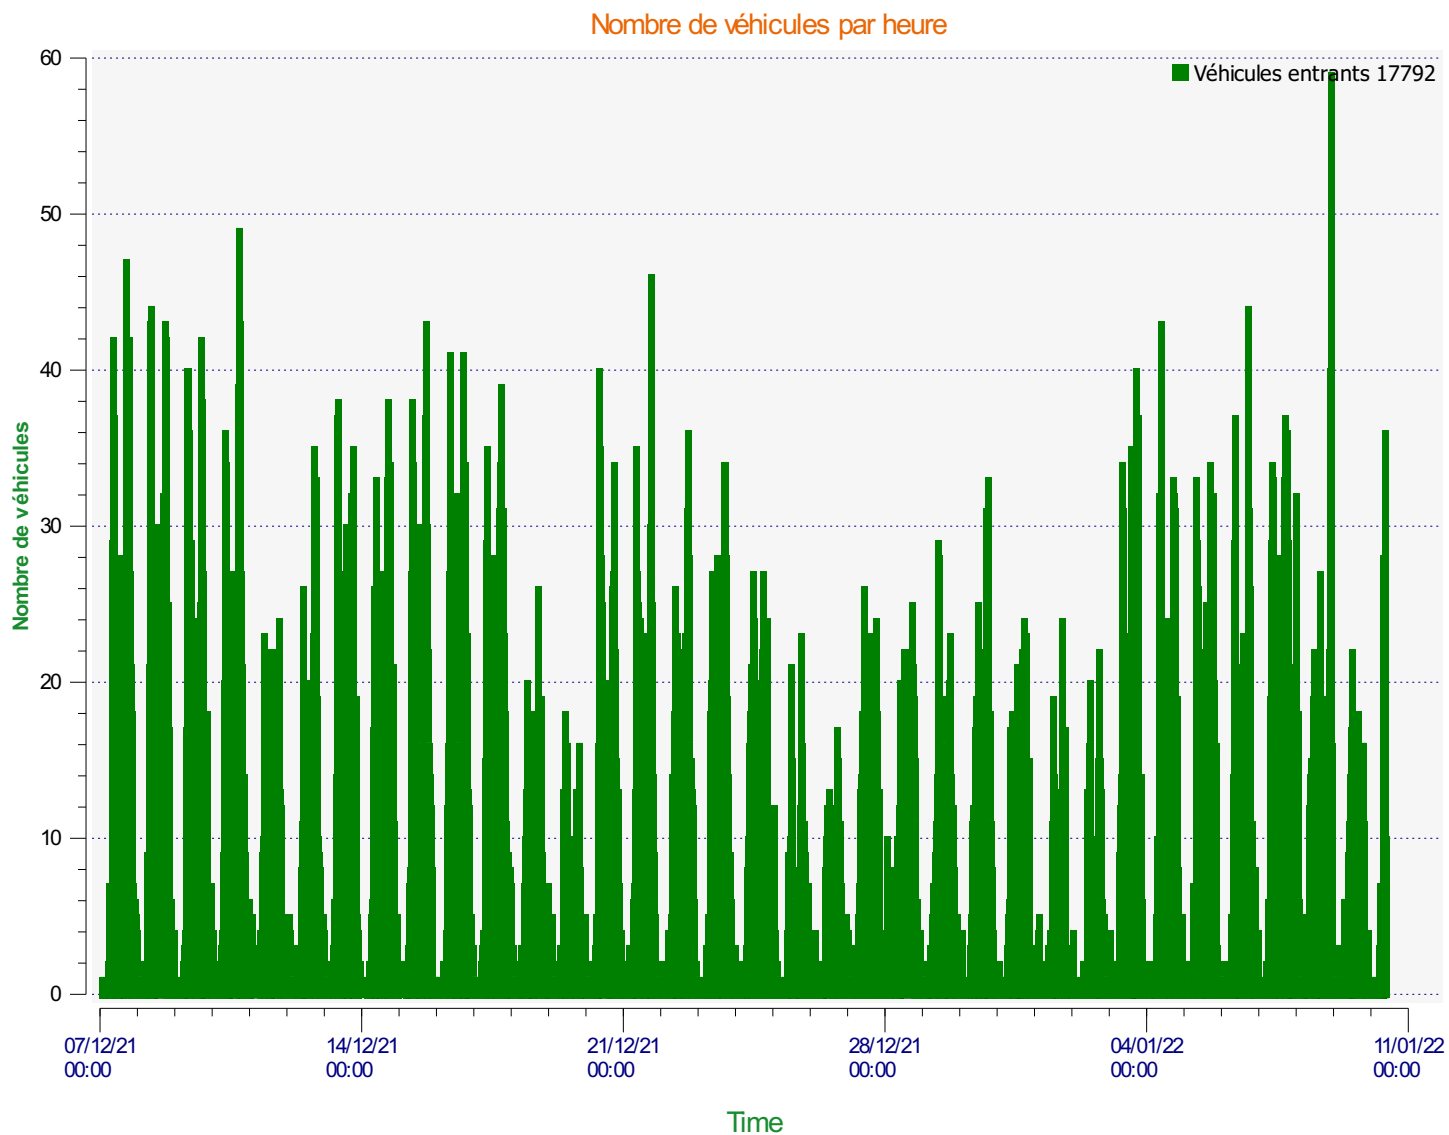

Élan Cité

DÉTECTER • INFORMER • SÉCURISER

Début d'exploitation: mardi 7 décembre 2021 01:00

Fin d'exploitation: lundi 10 janvier 2022 09:00

Lieu de la mesure: 3

Commentaire:

Début d'exploitation: mardi 7 décembre 2021 01:00

Fin d'exploitation: lundi 10 janvier 2022 09:00

Lieu de la mesure: 3

Commentaire:

Début d'exploitation: mardi 7 décembre 2021 01:00

Fin d'exploitation: lundi 10 janvier 2022 09:00

Lieu de la mesure: 3

Commentaire:

Début d'exploitation: mardi 7 décembre 2021 01:00

Fin d'exploitation: lundi 10 janvier 2022 09:00

Lieu de la mesure: 3

Commentaire:

Véhicules entrants

■	<= 30 Km/h : 7 177 - (40.34 %)
■	31 - 40 Km/h : 6 314 - (35.49 %)
■	41 - 50 Km/h : 3 682 - (20.69 %)
■	51 - 60 Km/h : 559 - (3.14 %)
■	61 - 70 Km/h : 48 - (0.27 %)
■	71 - 80 Km/h (et +) : 12 - (0.07 %)

Début d'exploitation: mardi 7 décembre 2021 01:00

Fin d'exploitation: lundi 10 janvier 2022 09:00

Lieu de la mesure: 3

Commentaire:

Début d'exploitation: mardi 7 décembre 2021 01:00
Fin d'exploitation: lundi 10 janvier 2022 09:00