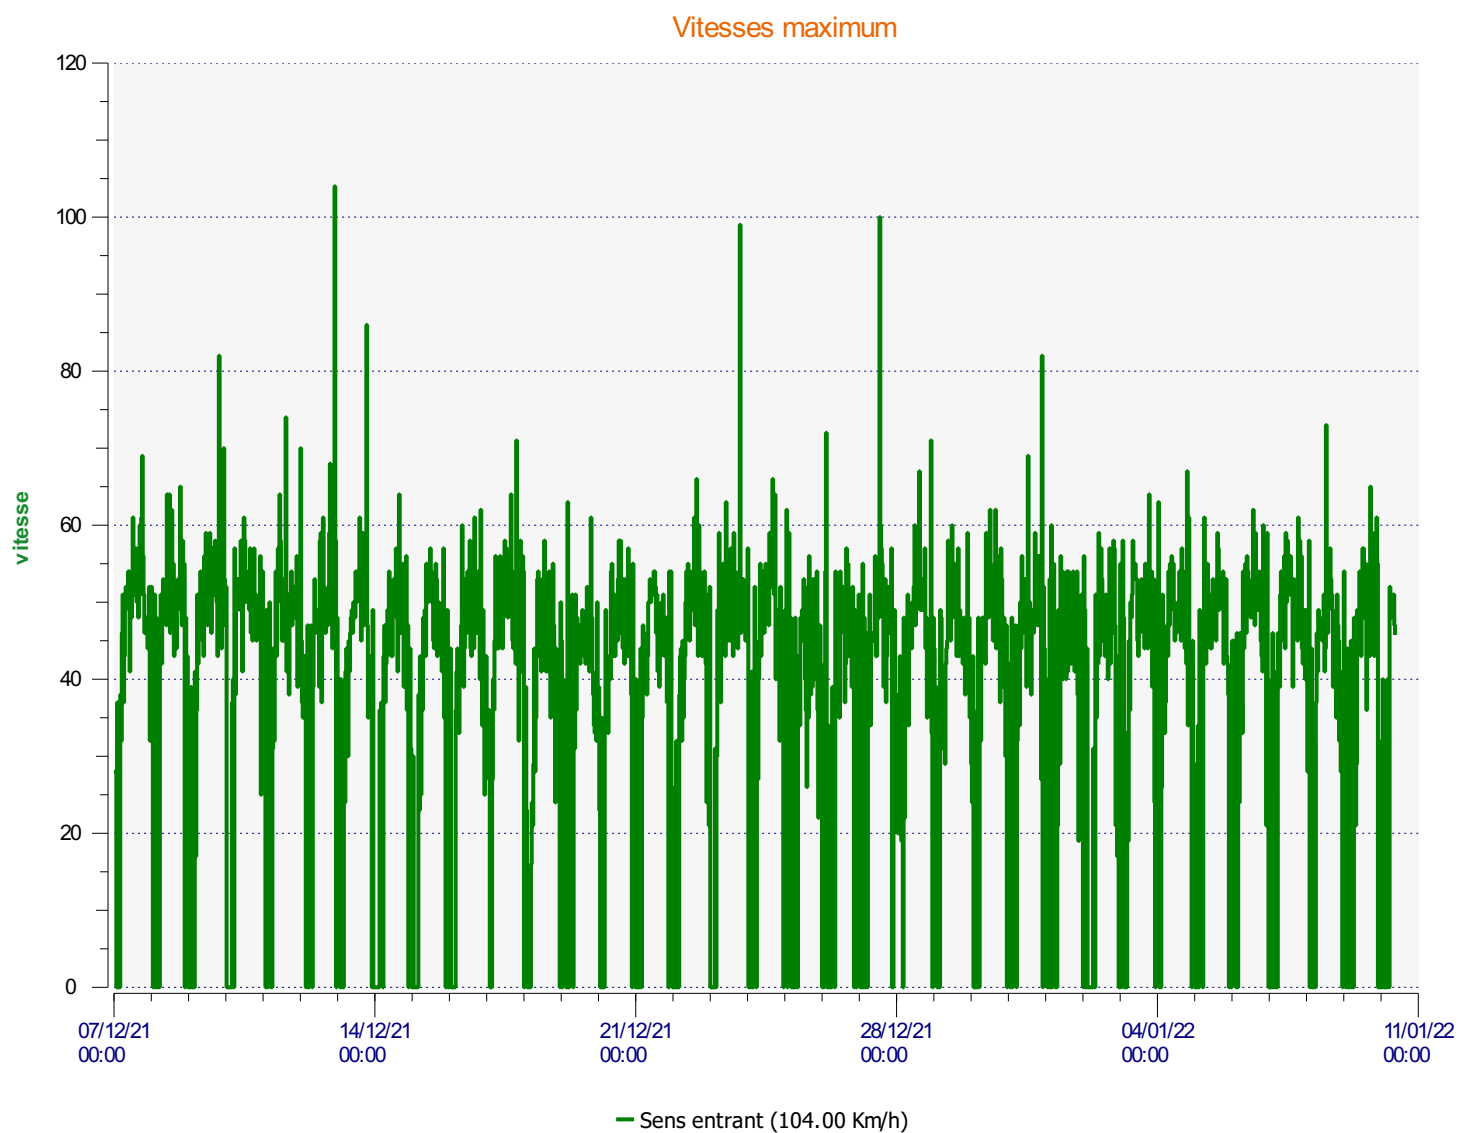

Élan Cité

DÉTECTER • INFORMER • SÉCURISER

Début d'exploitation: mardi 7 décembre 2021 01:00

Fin d'exploitation: lundi 10 janvier 2022 09:00

Lieu de la mesure: 3

Commentaire:

Début d'exploitation: mardi 7 décembre 2021 01:00

Fin d'exploitation: lundi 10 janvier 2022 09:00

Lieu de la mesure: 3

Commentaire:

Début d'exploitation: mardi 7 décembre 2021 01:00

Fin d'exploitation: lundi 10 janvier 2022 09:00

Lieu de la mesure: 3

Commentaire:

Début d'exploitation: mardi 7 décembre 2021 01:00

Fin d'exploitation: lundi 10 janvier 2022 09:00

Lieu de la mesure: 3

Commentaire:

Début d'exploitation: mardi 7 décembre 2021 01:00
Fin d'exploitation: lundi 10 janvier 2022 09:00