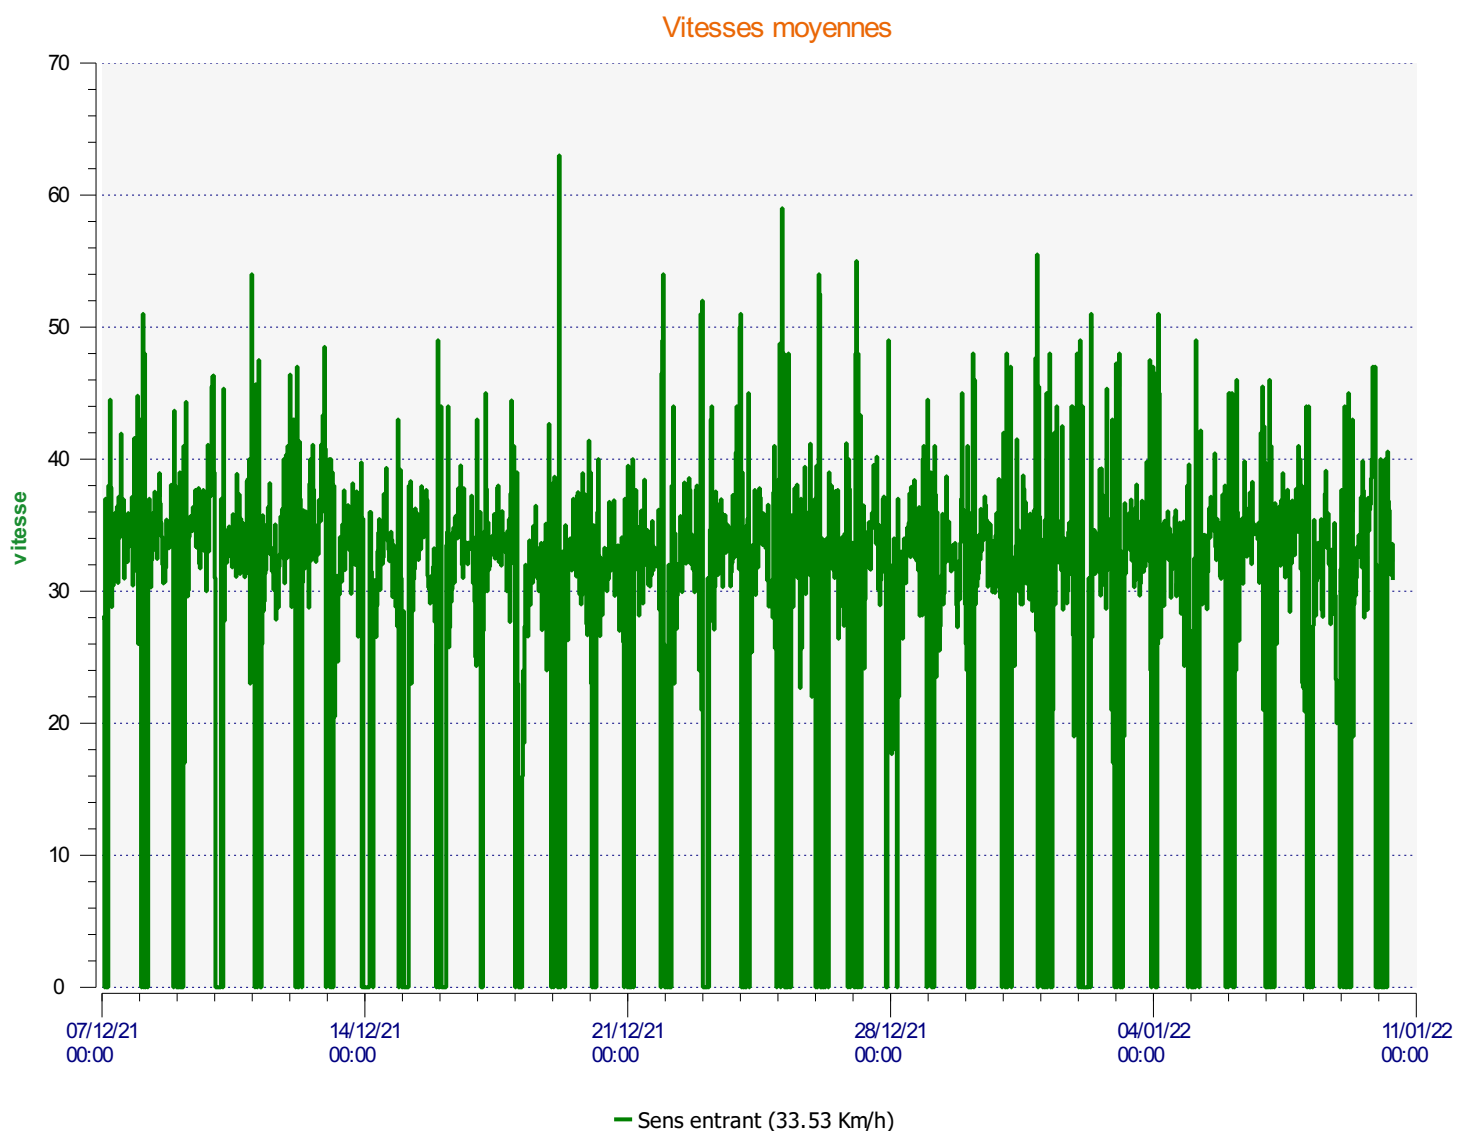

Élan Cité

DÉTECTER • INFORMER • SÉCURISER

Début d'exploitation: mardi 7 décembre 2021 01:00

Fin d'exploitation: lundi 10 janvier 2022 09:00

Lieu de la mesure: 3

Commentaire:

Début d'exploitation: mardi 7 décembre 2021 01:00

Fin d'exploitation: lundi 10 janvier 2022 09:00

Lieu de la mesure: 3

Commentaire:

Début d'exploitation: mardi 7 décembre 2021 01:00

Fin d'exploitation: lundi 10 janvier 2022 09:00

Lieu de la mesure: 3

Commentaire: