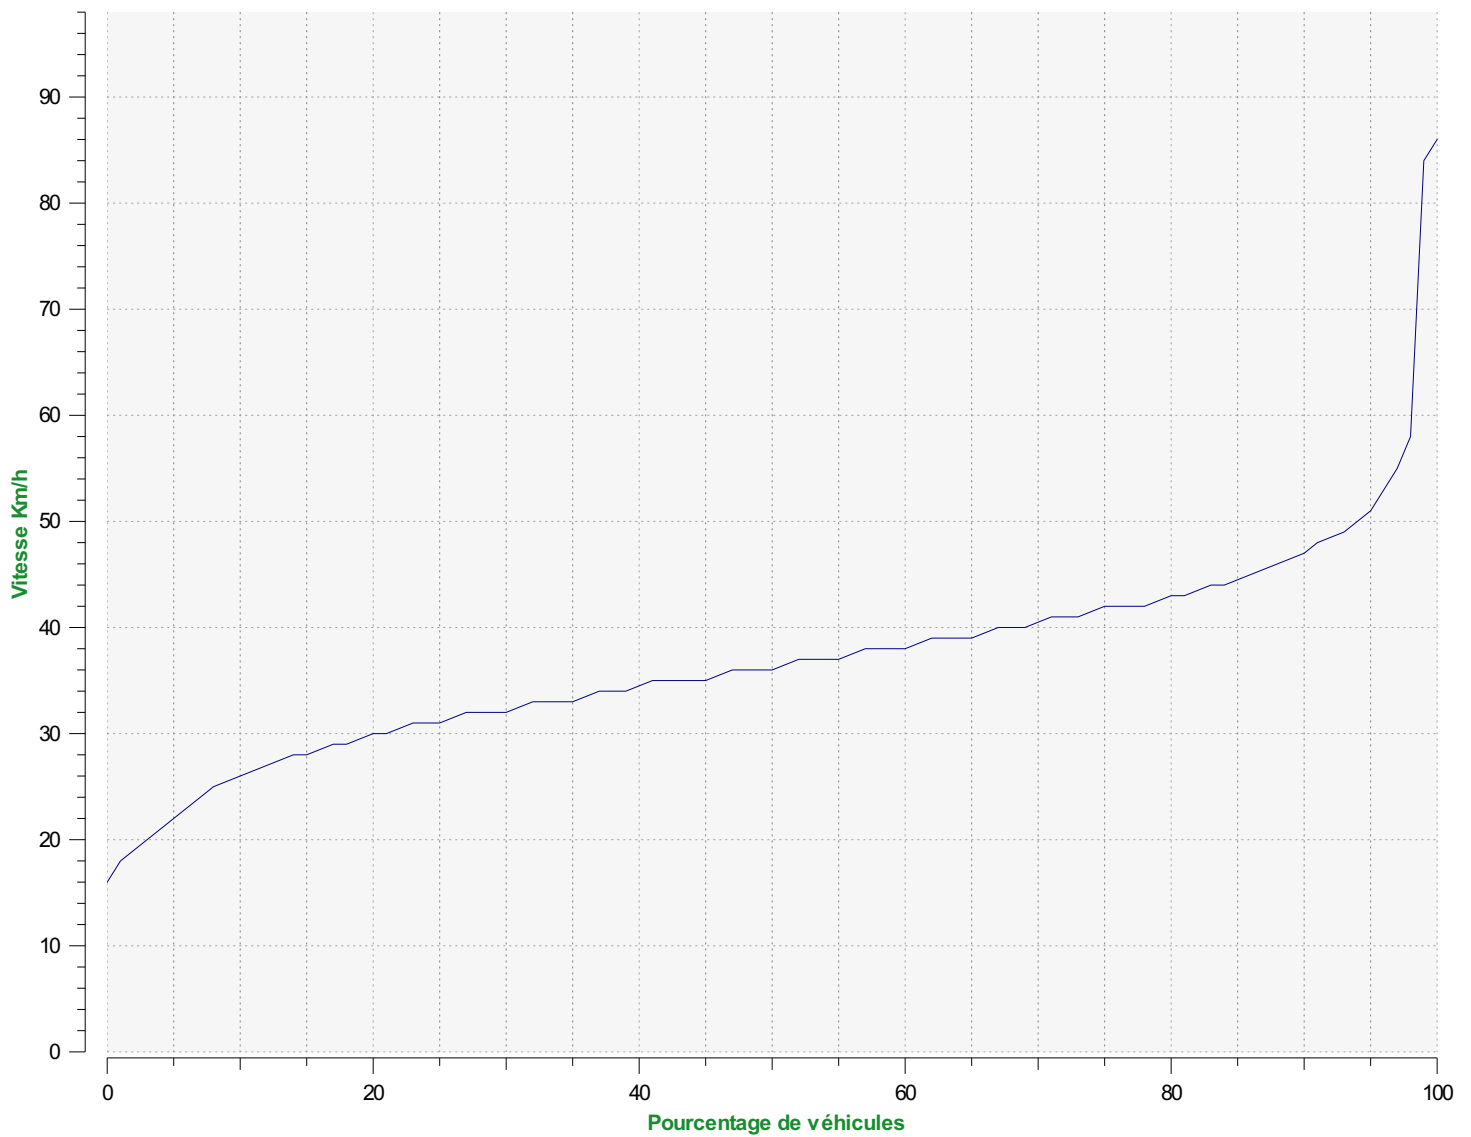

Percentiles de vitesse sens sortant

V30: 32.00Km/h **V50:** 36.00Km/h **V85:** 44.00Km/h

Début d'exploitation: mardi 7 décembre 2021 00:00

Fin d'exploitation: lundi 10 janvier 2022 10:00

Lieu de la mesure:

Commentaire:

Historique des mesures

Date	Nombre de relevés	Nombre véhicules	Vitesse moyenne	Vitesse maximale	Sens
10/01/2022 10:00	4	4	27.00	32.00	Entrant
10/01/2022 10:00	3	3	30.00	39.00	Sortant
10/01/2022 09:30	13	13	41.15	53.00	Entrant
10/01/2022 09:30	16	16	38.19	52.00	Sortant
10/01/2022 09:00	16	16	41.56	56.00	Entrant
10/01/2022 09:00	33	33	42.33	60.00	Sortant
10/01/2022 08:30	6	6	38.33	50.00	Entrant
10/01/2022 08:30	14	14	39.43	57.00	Sortant
10/01/2022 08:00	2	2	36.00	40.00	Entrant
10/01/2022 08:00	10	10	40.90	54.00	Sortant
10/01/2022 07:30	1	1	31.00	31.00	Entrant
10/01/2022 07:30	5	5	41.60	49.00	Sortant
10/01/2022 07:00	3	3	29.67	34.00	Sortant
10/01/2022 06:00	2	2	21.00	21.00	Sortant
10/01/2022 02:00	1	1	32.00	32.00	Entrant
10/01/2022 01:30	2	2	27.50	28.00	Sortant
10/01/2022 01:30	2	2	32.50	36.00	Entrant
10/01/2022 01:00	4	4	60.25	78.00	Sortant
10/01/2022 00:00	1	1	28.00	28.00	Sortant
09/01/2022 23:30	1	1	43.00	43.00	Sortant
09/01/2022 23:00	3	3	36.67	50.00	Sortant
09/01/2022 22:30	1	1	43.00	43.00	Entrant
09/01/2022 22:30	1	1	41.00	41.00	Sortant
09/01/2022 22:00	1	1	33.00	33.00	Sortant
09/01/2022 21:30	1	1	32.00	32.00	Entrant
09/01/2022 21:30	3	3	40.67	45.00	Sortant
09/01/2022 21:00	3	3	41.00	45.00	Entrant
09/01/2022 21:00	1	1	45.00	45.00	Sortant
09/01/2022 20:30	2	2	36.00	36.00	Entrant
09/01/2022 20:30	3	3	36.00	40.00	Sortant
09/01/2022 20:00	9	9	38.22	45.00	Entrant
09/01/2022 20:00	11	11	37.18	46.00	Sortant
09/01/2022 19:30	11	11	34.27	43.00	Entrant
09/01/2022 19:30	5	5	31.00	39.00	Sortant
09/01/2022 19:00	12	12	37.83	51.00	Entrant
09/01/2022 19:00	5	5	38.40	46.00	Sortant
09/01/2022 18:30	10	10	34.20	50.00	Entrant
09/01/2022 18:30	9	9	37.33	43.00	Sortant
09/01/2022 18:00	15	15	31.67	47.00	Entrant
09/01/2022 18:00	10	10	34.00	58.00	Sortant
09/01/2022 17:30	11	11	37.64	51.00	Entrant
09/01/2022 17:30	6	6	35.00	41.00	Sortant
09/01/2022 17:00	20	20	35.35	51.00	Entrant
09/01/2022 17:00	12	12	36.42	57.00	Sortant
09/01/2022 16:30	14	14	35.57	53.00	Entrant
09/01/2022 16:30	12	12	29.83	38.00	Sortant
09/01/2022 16:00	12	12	34.42	52.00	Entrant
09/01/2022 16:00	13	13	36.23	46.00	Sortant
09/01/2022 15:30	4	4	40.75	52.00	Entrant
09/01/2022 15:30	11	11	32.55	43.00	Sortant