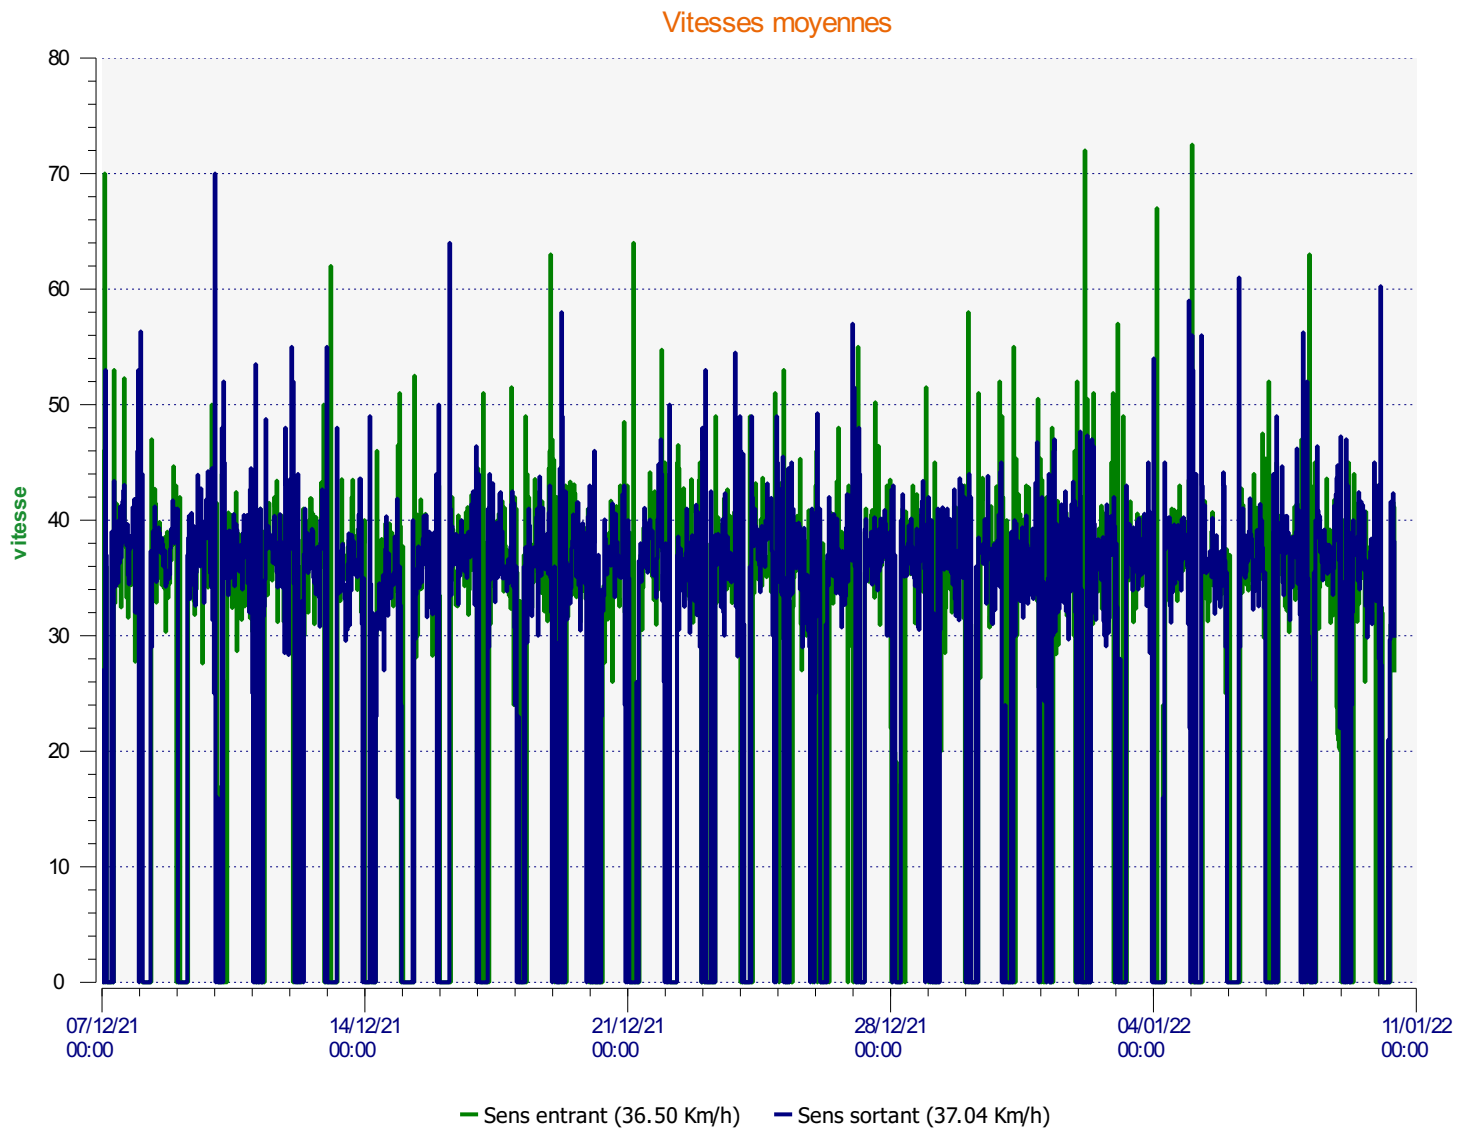

ÉlanCité

DÉTECTER • INFORMER • SÉCURISER

Début d'exploitation: mardi 7 décembre 2021 00:00

Fin d'exploitation: lundi 10 janvier 2022 10:00

Lieu de la mesure:

Commentaire:

Début d'exploitation: mardi 7 décembre 2021 00:00

Fin d'exploitation: lundi 10 janvier 2022 10:00

Lieu de la mesure:

Commentaire:

Début d'exploitation: mardi 7 décembre 2021 00:00

Fin d'exploitation: lundi 10 janvier 2022 10:00

Lieu de la mesure:

Commentaire: