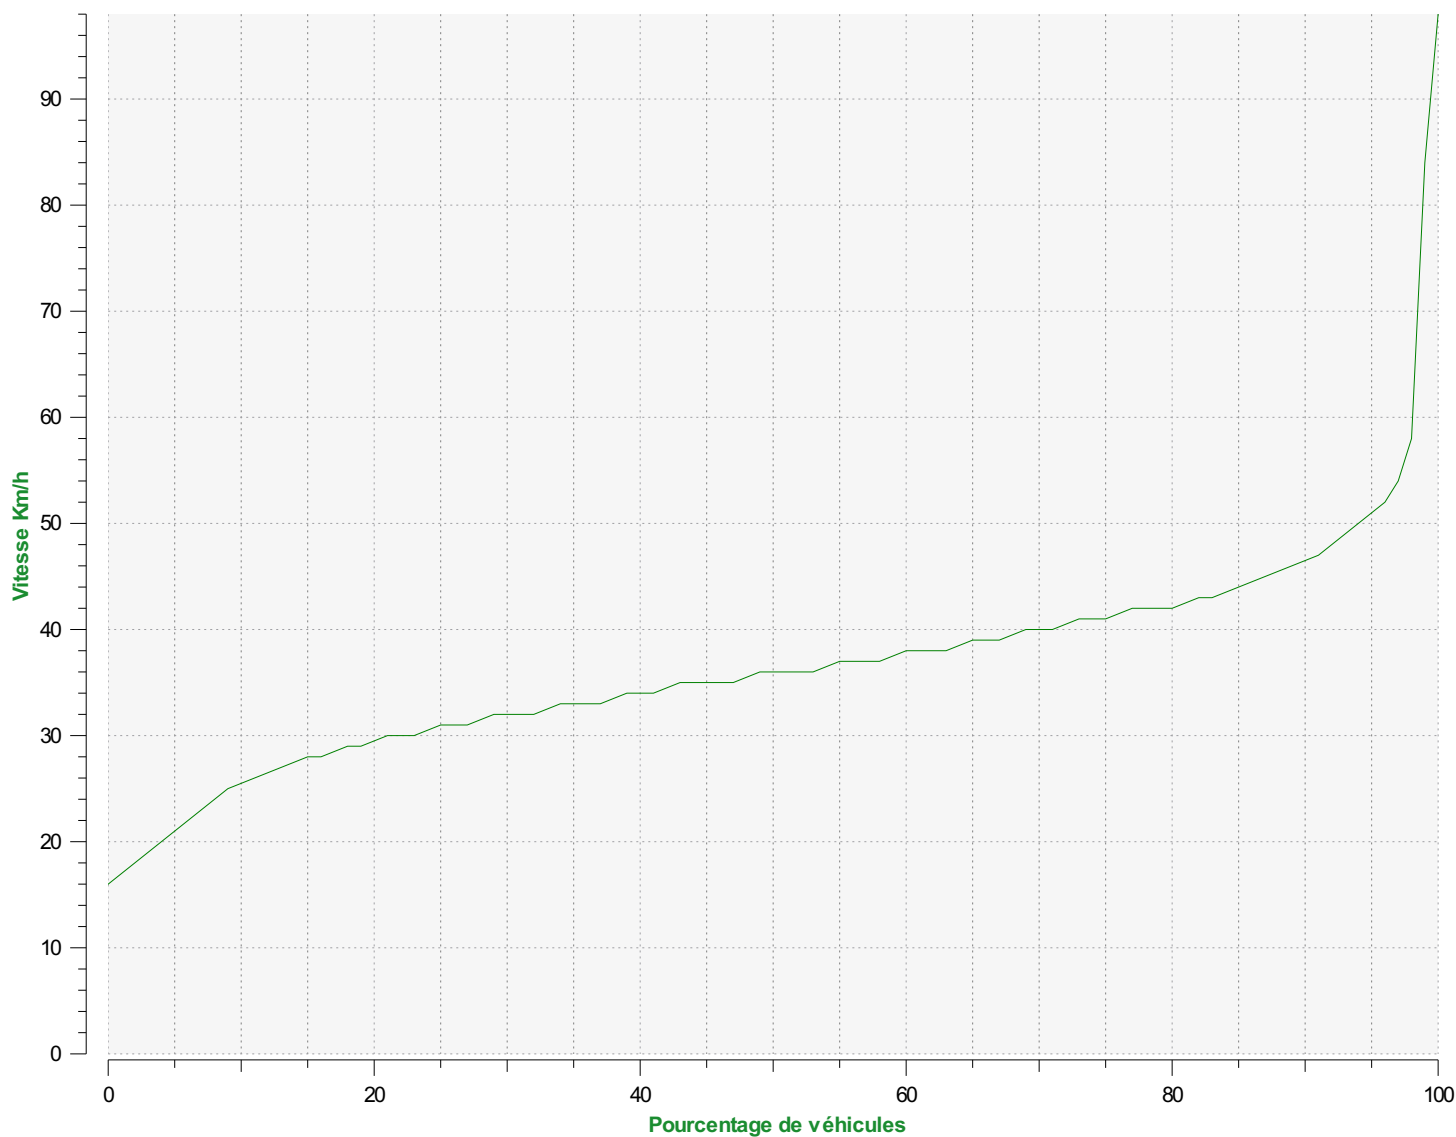

Percentiles de vitesse sens entrant

V30: 32.00Km/h **V50:** 36.00Km/h **V85:** 44.00Km/h

Début d'exploitation: mardi 7 décembre 2021 00:00

Fin d'exploitation: lundi 10 janvier 2022 10:00

Lieu de la mesure:

Commentaire: