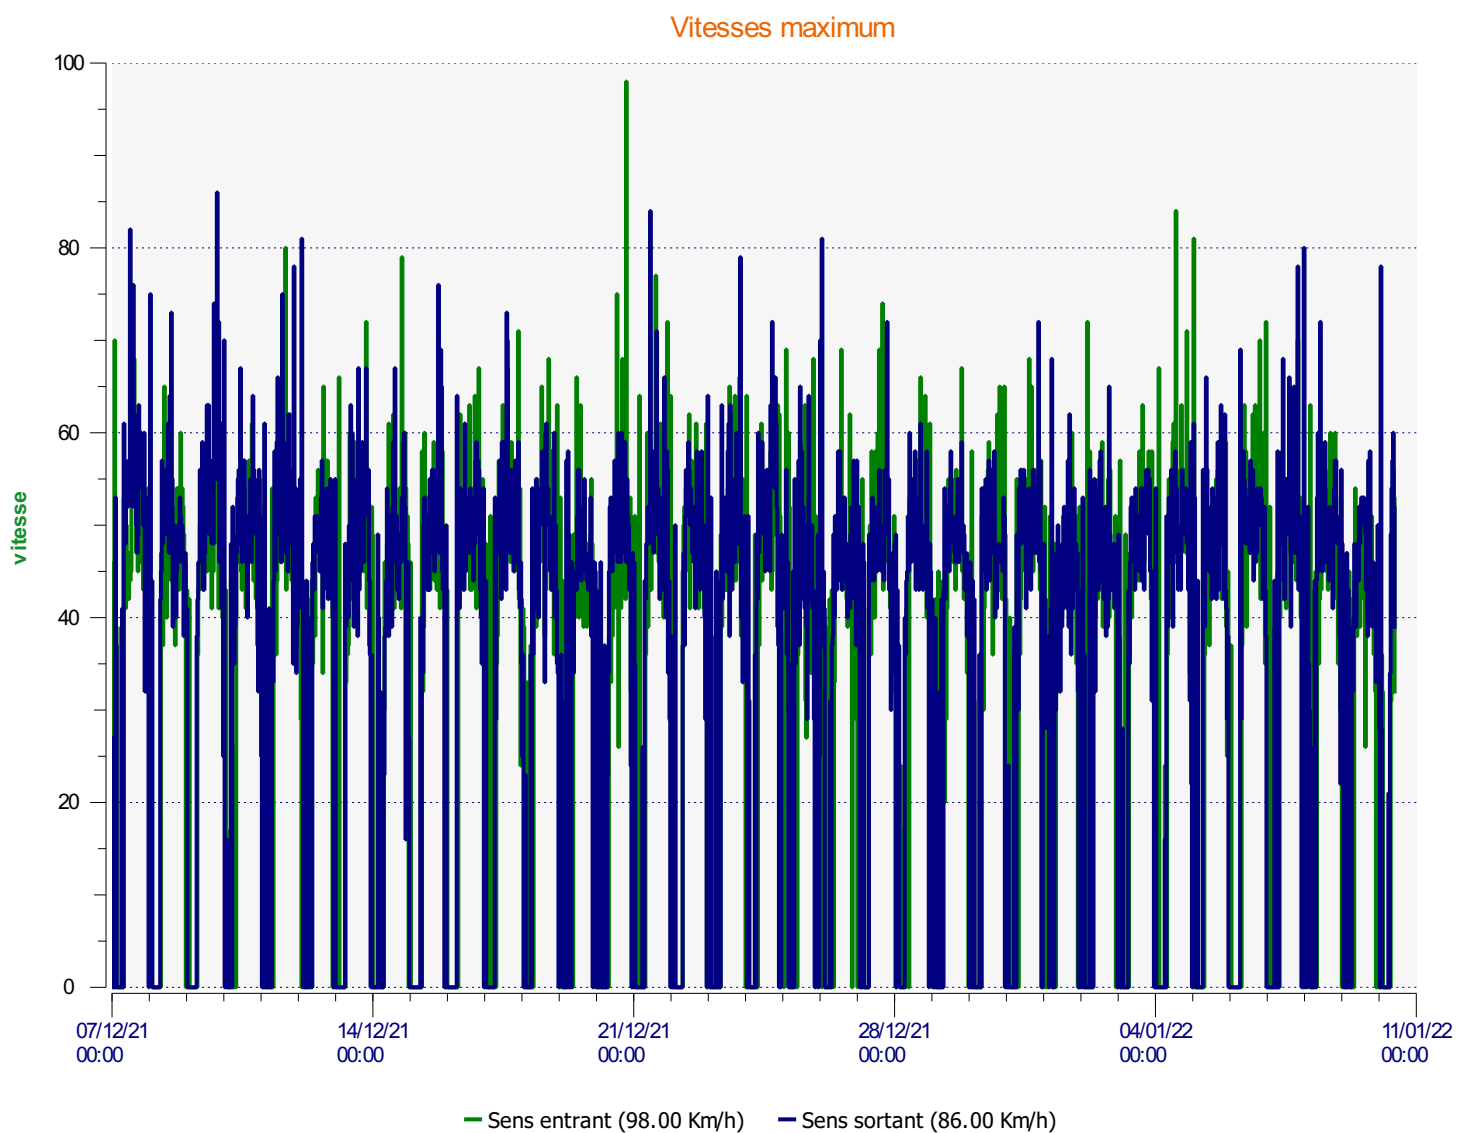

ÉlanCité

DÉTECTER • INFORMER • SÉCURISER

Début d'exploitation: mardi 7 décembre 2021 00:00

Fin d'exploitation: lundi 10 janvier 2022 10:00

Lieu de la mesure:

Commentaire:

Début d'exploitation: mardi 7 décembre 2021 00:00

Fin d'exploitation: lundi 10 janvier 2022 10:00

Lieu de la mesure:

Commentaire:

Début d'exploitation: mardi 7 décembre 2021 00:00

Fin d'exploitation: lundi 10 janvier 2022 10:00

Lieu de la mesure:

Commentaire: