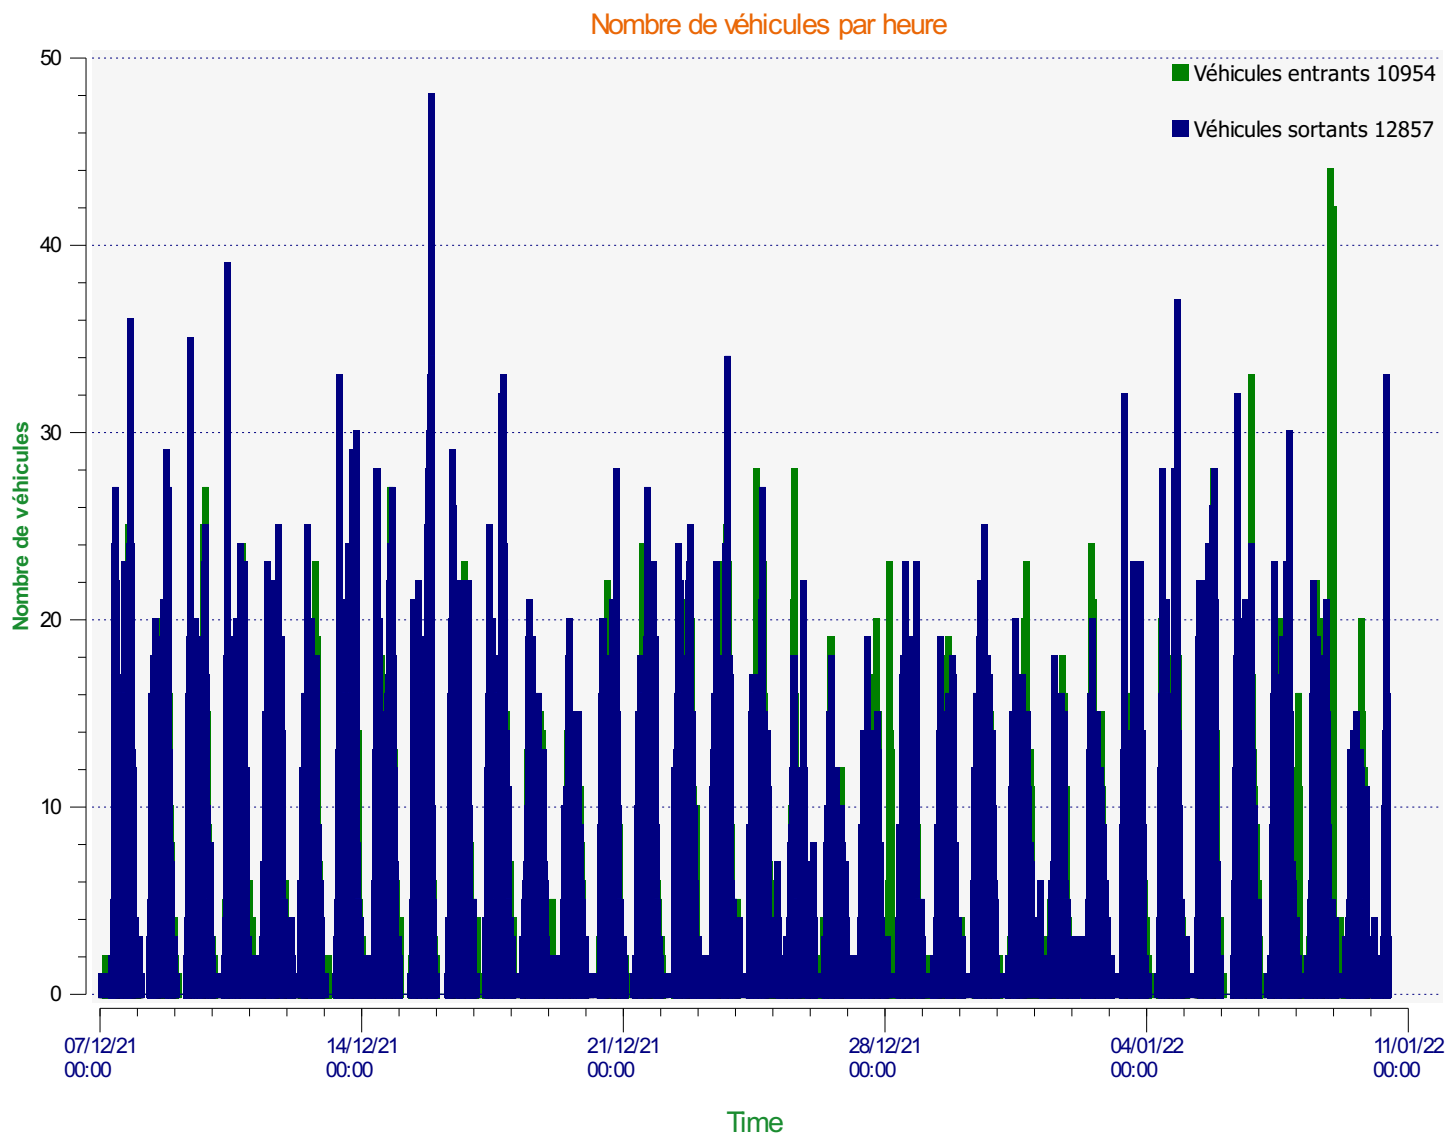

Fin d'exploitation: lundi 10 janvier 2022 10:00

Lieu de la mesure:

Commentaire:

Début d'exploitation: mardi 7 décembre 2021 00:00

Fin d'exploitation: lundi 10 janvier 2022 10:00

Lieu de la mesure:

Commentaire:

Début d'exploitation: mardi 7 décembre 2021 00:00

Fin d'exploitation: lundi 10 janvier 2022 10:00

Lieu de la mesure:

Commentaire:

Véhicules entrants

<= 30 Km/h	: 2 383 - (21.75 %)
31 - 40 Km/h	: 5 248 - (47.91 %)
41 - 50 Km/h	: 2 757 - (25.17 %)
51 - 60 Km/h	: 471 - (4.30 %)
61 - 70 Km/h	: 80 - (0.73 %)
71 - 80 Km/h (et +)	: 15 - (0.14 %)

Début d'exploitation: mardi 7 décembre 2021 00:00

Fin d'exploitation: lundi 10 janvier 2022 10:00

Lieu de la mesure:

Commentaire:

Début d'exploitation: mardi 7 décembre 2021 00:00
Fin d'exploitation: lundi 10 janvier 2022 10:00