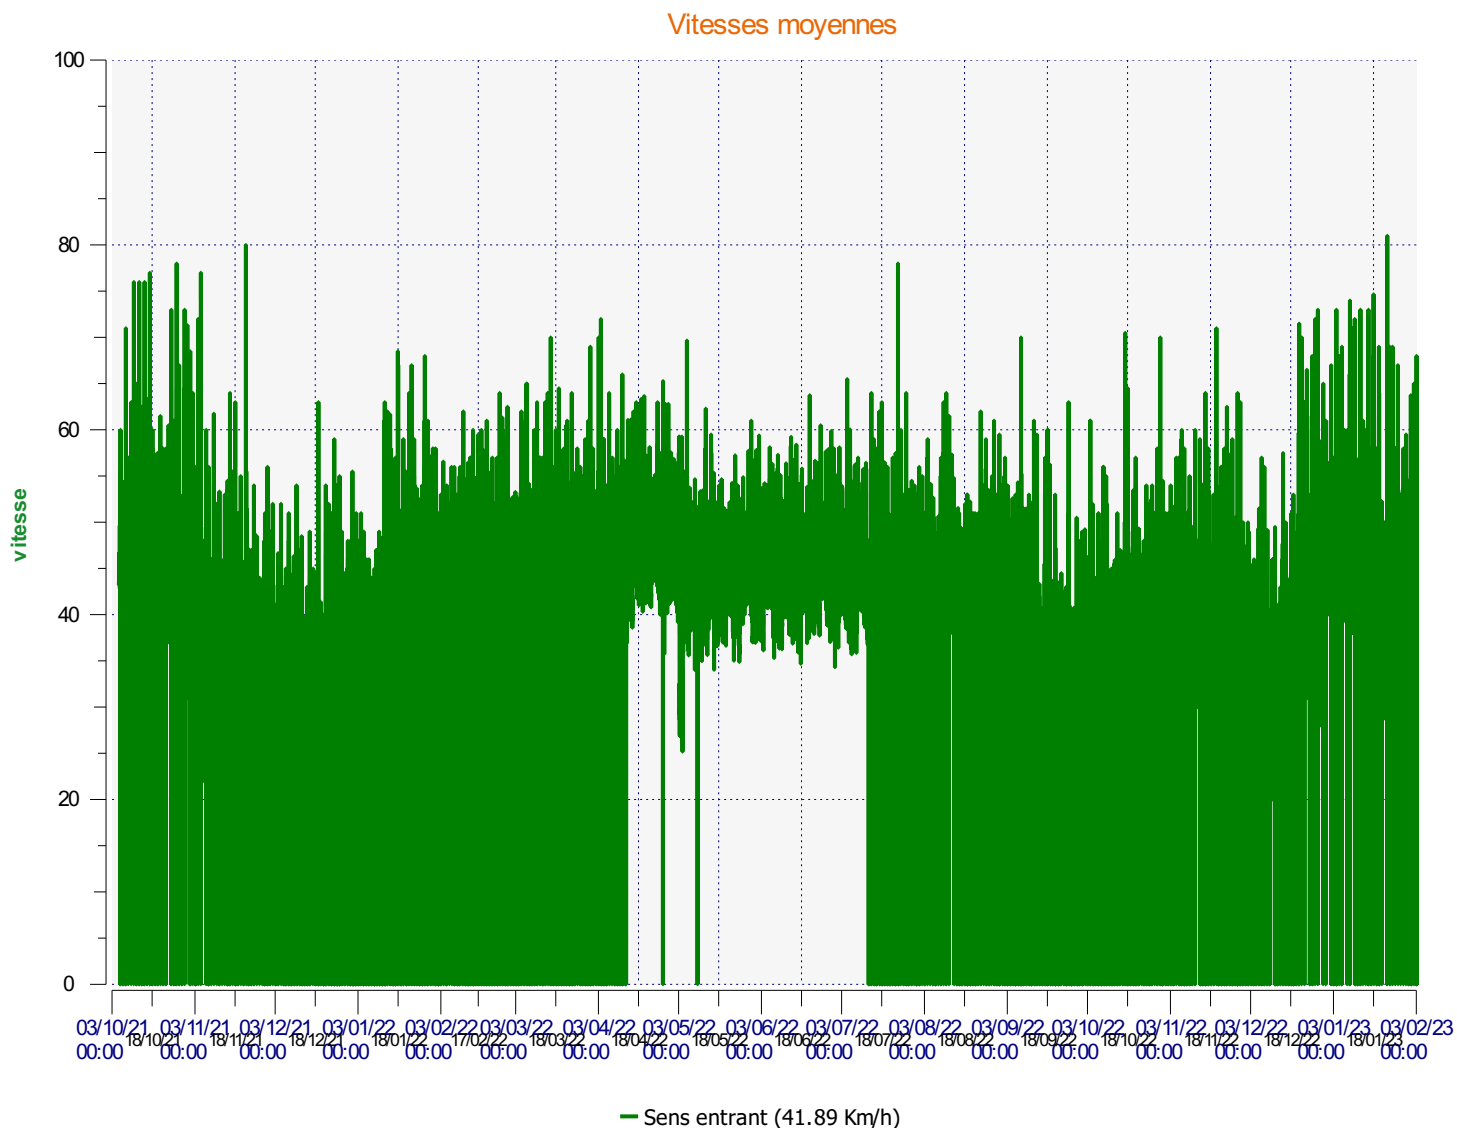

# Élan Cité

DÉTECTER • INFORMER • SÉCURISER

---

**Début d'exploitation:** mardi 5 octobre 2021 14:00  
**Fin d'exploitation:** mercredi 15 février 2023 08:30

**Lieu de la mesure:** 3

**Commentaire:**

---

**Début d'exploitation:** mardi 5 octobre 2021 14:00  
**Fin d'exploitation:** mercredi 15 février 2023 08:30