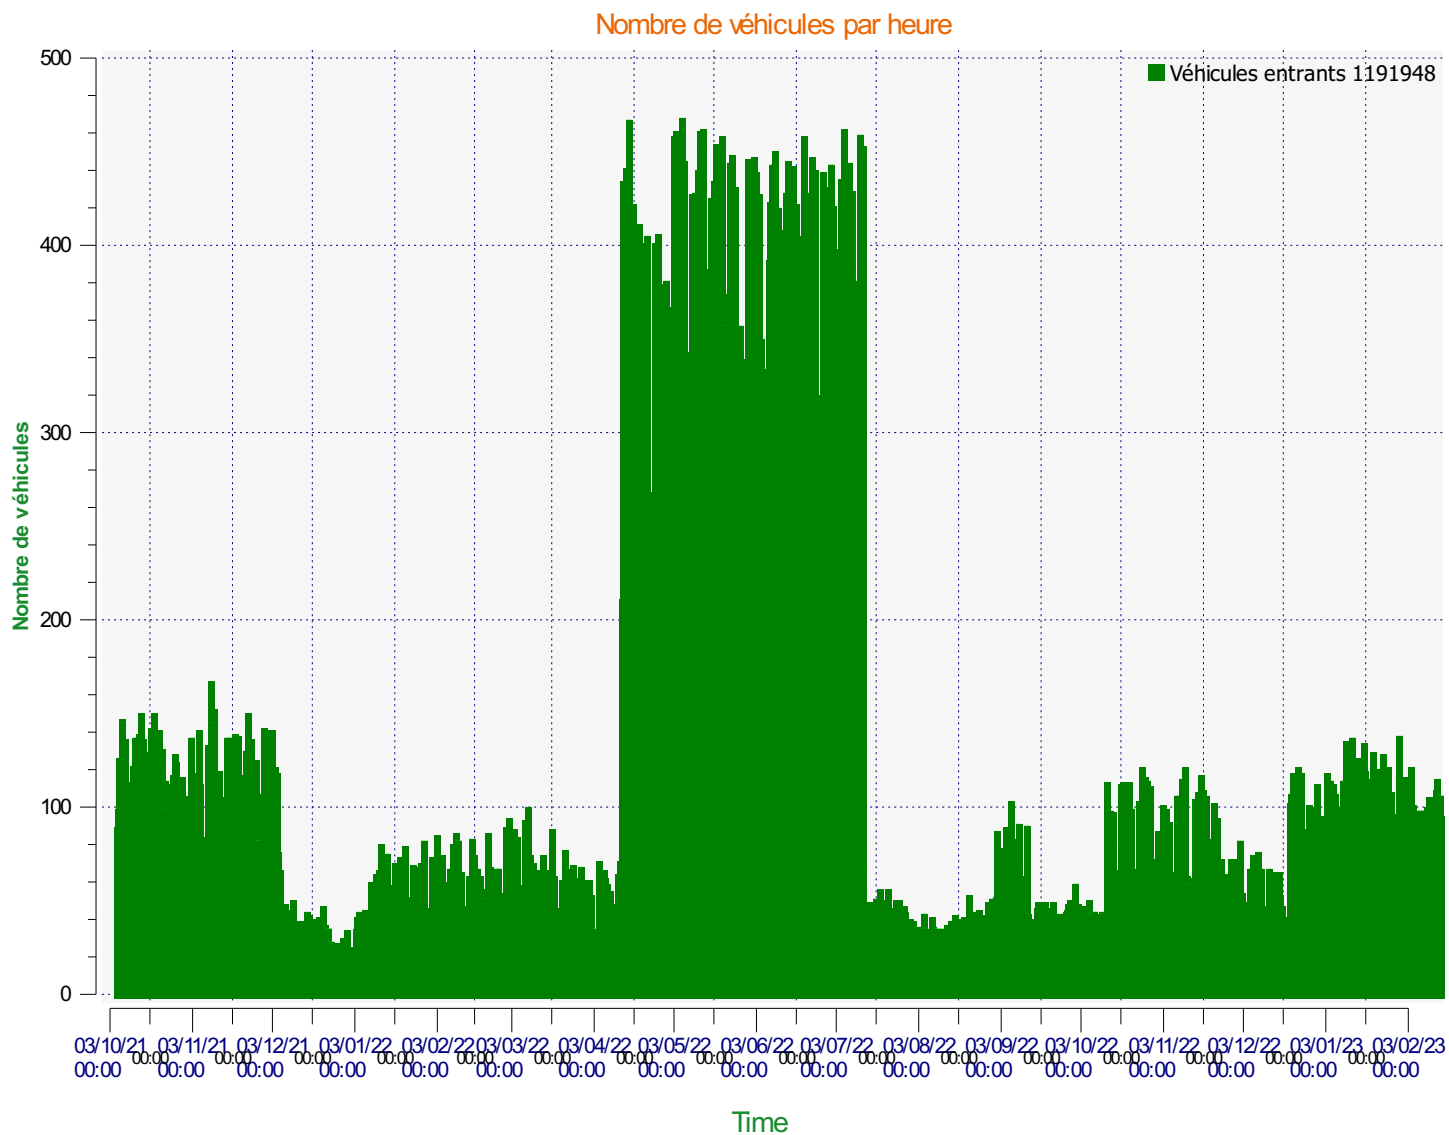

**Lieu de la mesure:** 3

**Commentaire:**

**Début d'exploitation:** mardi 5 octobre 2021 14:00  
**Fin d'exploitation:** mercredi 15 février 2023 08:30

**Lieu de la mesure:** 3

**Commentaire:**

**Début d'exploitation:** mardi 5 octobre 2021 14:00  
**Fin d'exploitation:** mercredi 15 février 2023 08:30