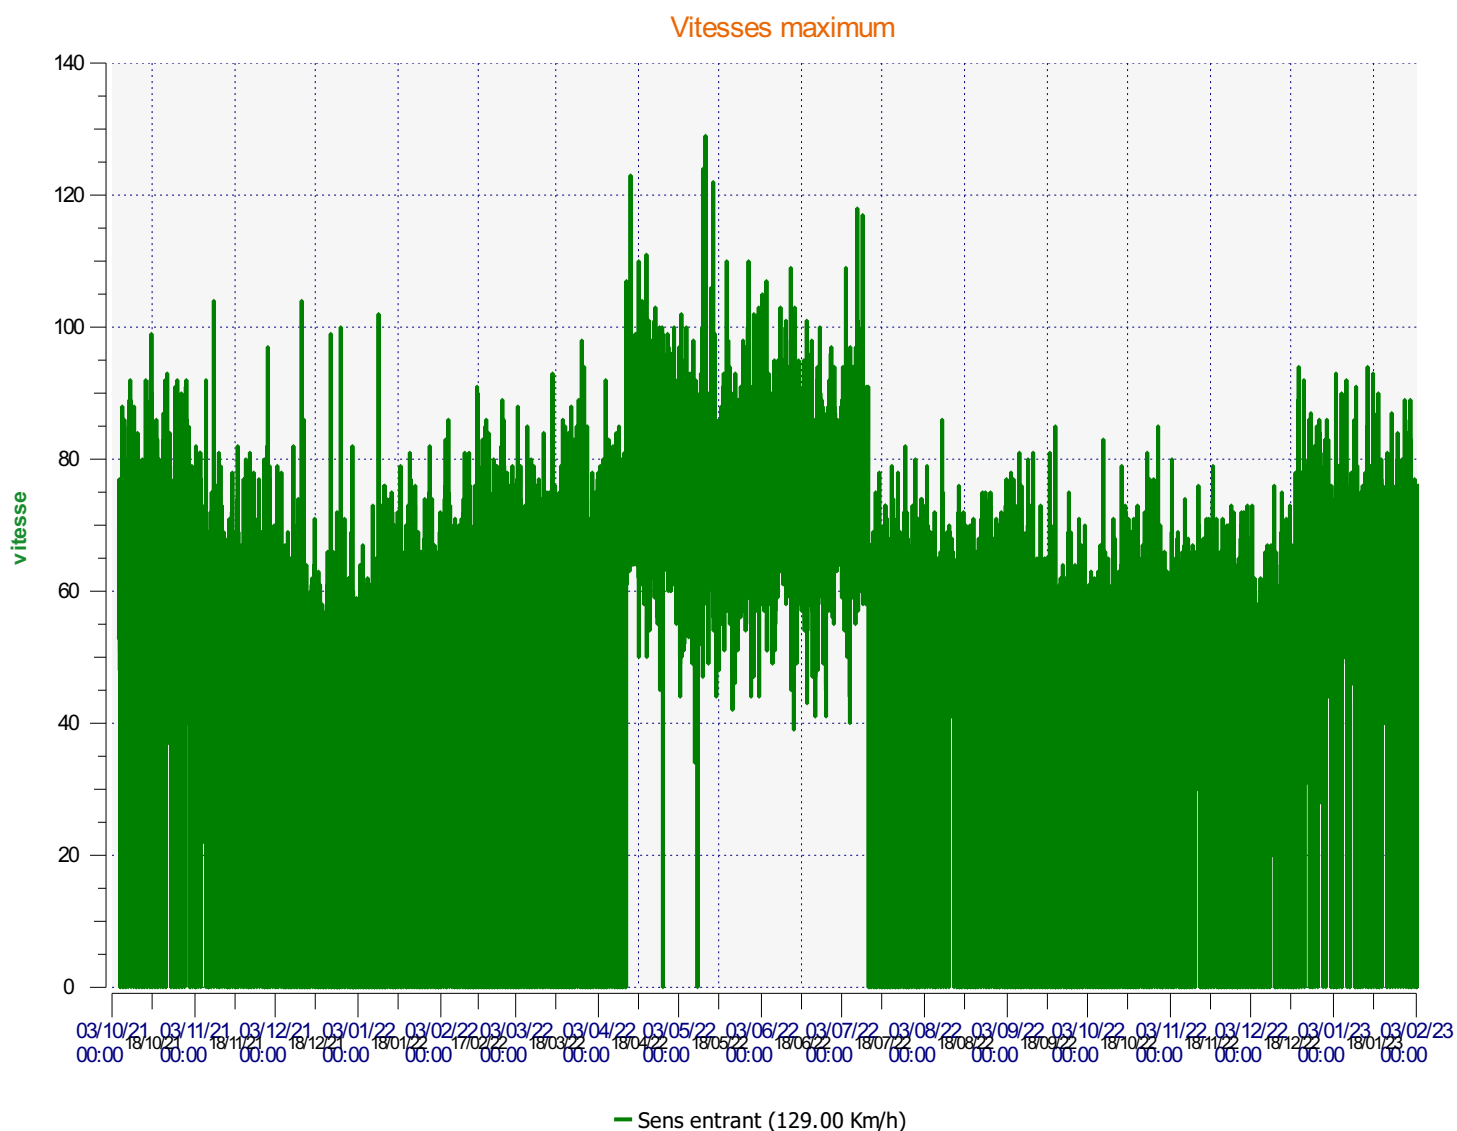

Début d'exploitation: mardi 5 octobre 2021 14:00
Fin d'exploitation: mercredi 15 février 2023 08:30

Lieu de la mesure: 3

Commentaire: