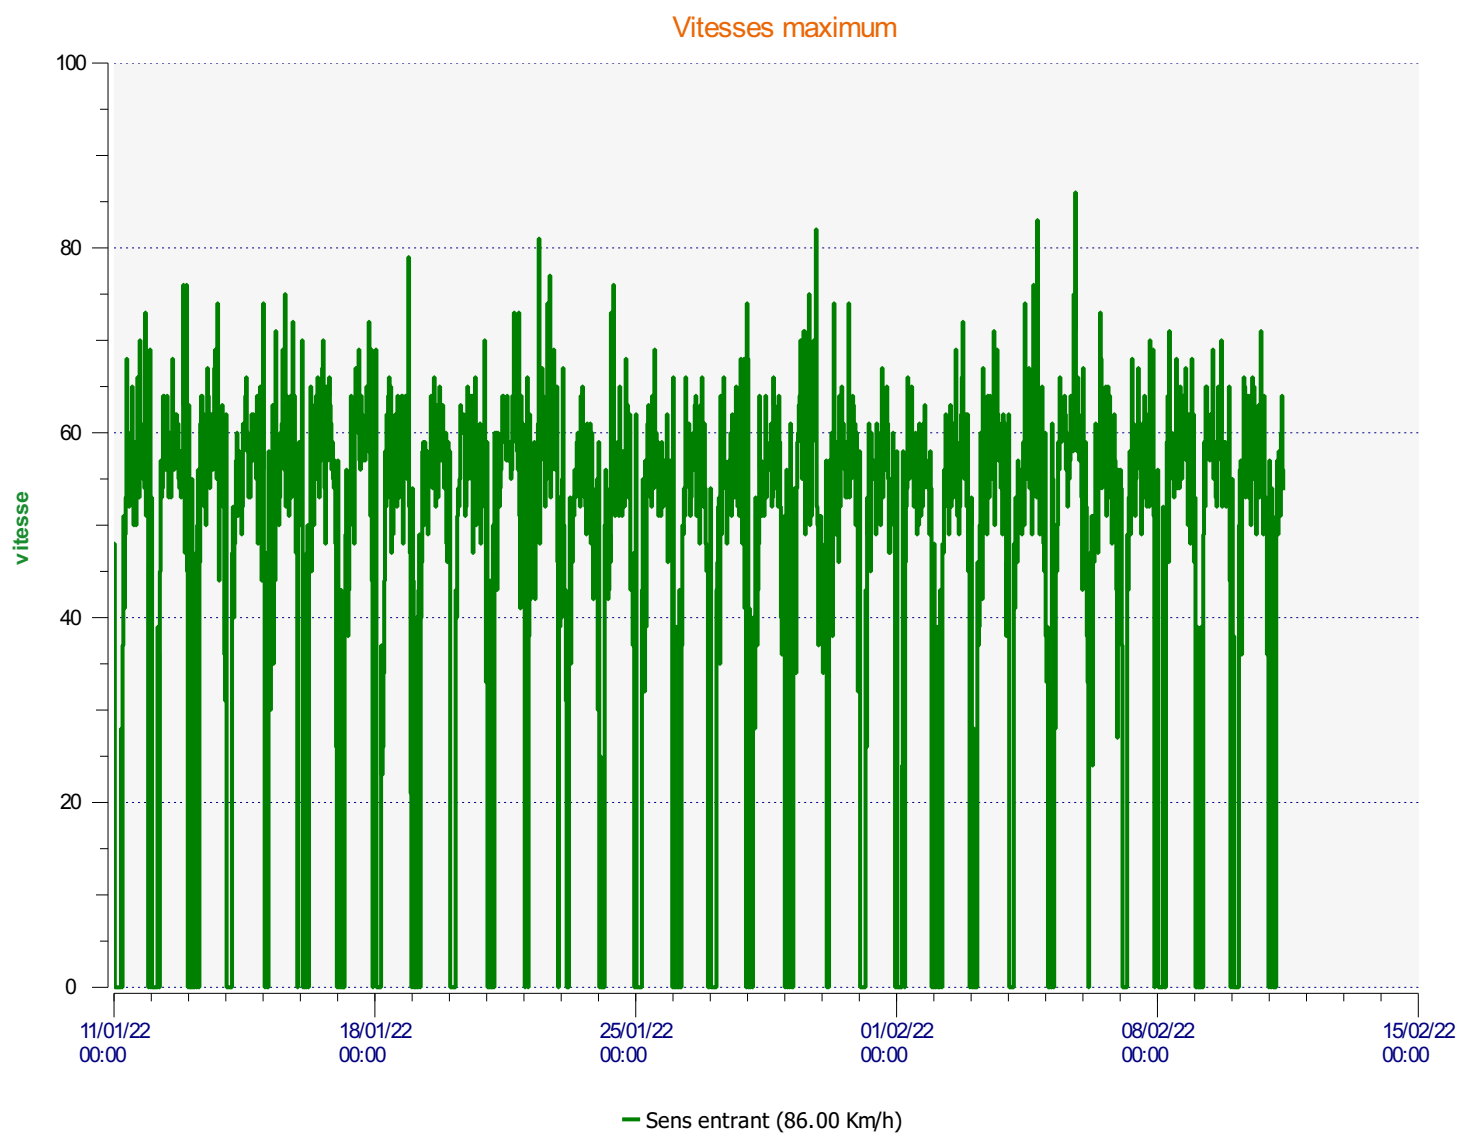

Élan Cité

DÉTECTER • INFORMER • SÉCURISER

Début d'exploitation: mardi 11 janvier 2022 00:00
Fin d'exploitation: vendredi 11 février 2022 09:00

Lieu de la mesure: 3

Commentaire:

Début d'exploitation: mardi 11 janvier 2022 00:00
Fin d'exploitation: vendredi 11 février 2022 09:00

Lieu de la mesure: 3

Commentaire:

Début d'exploitation: mardi 11 janvier 2022 00:00
Fin d'exploitation: vendredi 11 février 2022 09:00

Lieu de la mesure: 3

Commentaire:

Début d'exploitation: mardi 11 janvier 2022 00:00
Fin d'exploitation: vendredi 11 février 2022 09:00