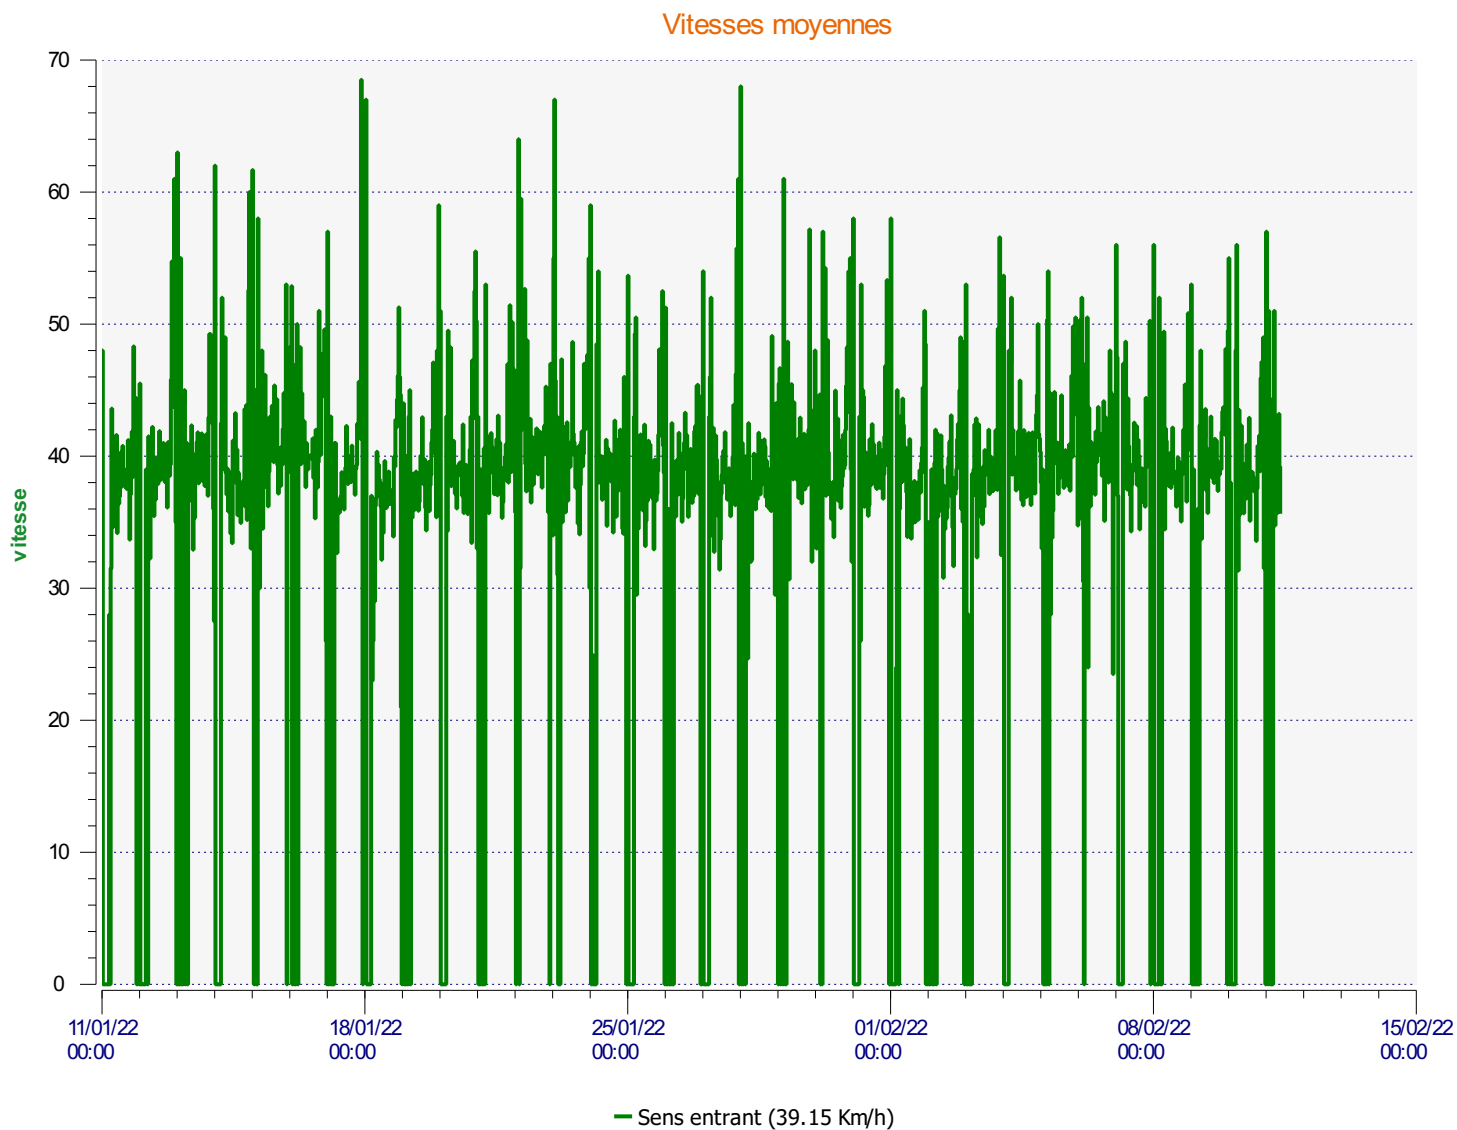

Élan Cité

DÉTECTER • INFORMER • SÉCURISER

Début d'exploitation: mardi 11 janvier 2022 00:00
Fin d'exploitation: vendredi 11 février 2022 09:00

Lieu de la mesure: 3

Commentaire:

Début d'exploitation: mardi 11 janvier 2022 00:00
Fin d'exploitation: vendredi 11 février 2022 09:00

Lieu de la mesure: 3

Commentaire:

Début d'exploitation: mardi 11 janvier 2022 00:00
Fin d'exploitation: vendredi 11 février 2022 09:00

Lieu de la mesure: 3

Commentaire:

Début d'exploitation: mardi 11 janvier 2022 00:00
Fin d'exploitation: vendredi 11 février 2022 09:00