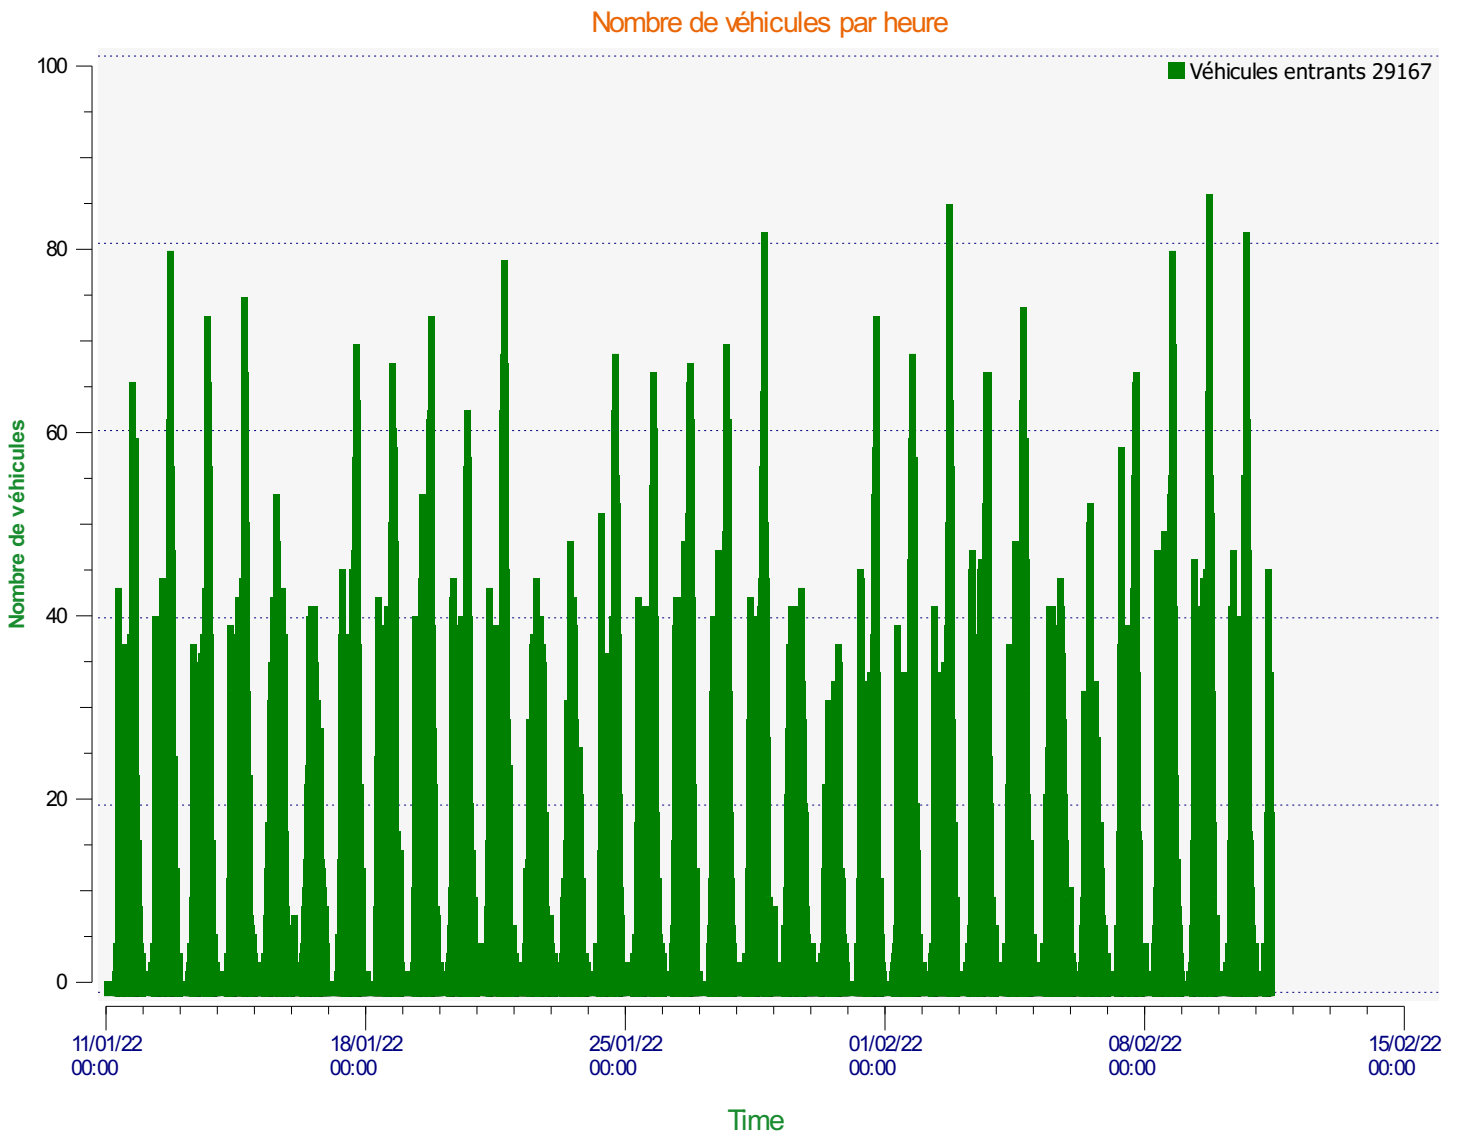

Élan Cité

DÉTECTER • INFORMER • SÉCURISER

Début d'exploitation: mardi 11 janvier 2022 00:00
Fin d'exploitation: vendredi 11 février 2022 09:00

Lieu de la mesure: 3

Commentaire:

Début d'exploitation: mardi 11 janvier 2022 00:00
Fin d'exploitation: vendredi 11 février 2022 09:00

Lieu de la mesure: 3

Commentaire:

Début d'exploitation: mardi 11 janvier 2022 00:00
Fin d'exploitation: vendredi 11 février 2022 09:00

Lieu de la mesure: 3

Commentaire:

Début d'exploitation: mardi 11 janvier 2022 00:00
Fin d'exploitation: vendredi 11 février 2022 09:00

Lieu de la mesure: 3

Commentaire:

Véhicules entrants

<= 30 Km/h	: 6 081 - (20.85 %)
31 - 40 Km/h	: 9 652 - (33.09 %)
41 - 50 Km/h	: 9 940 - (34.08 %)
51 - 60 Km/h	: 2 979 - (10.21 %)
61 - 70 Km/h	: 473 - (1.62 %)
71 - 80 Km/h (et +)	: 42 - (0.14 %)

Début d'exploitation: mardi 11 janvier 2022 00:00
Fin d'exploitation: vendredi 11 février 2022 09:00

Lieu de la mesure: 3

Commentaire:

Début d'exploitation: mardi 11 janvier 2022 00:00
Fin d'exploitation: vendredi 11 février 2022 09:00