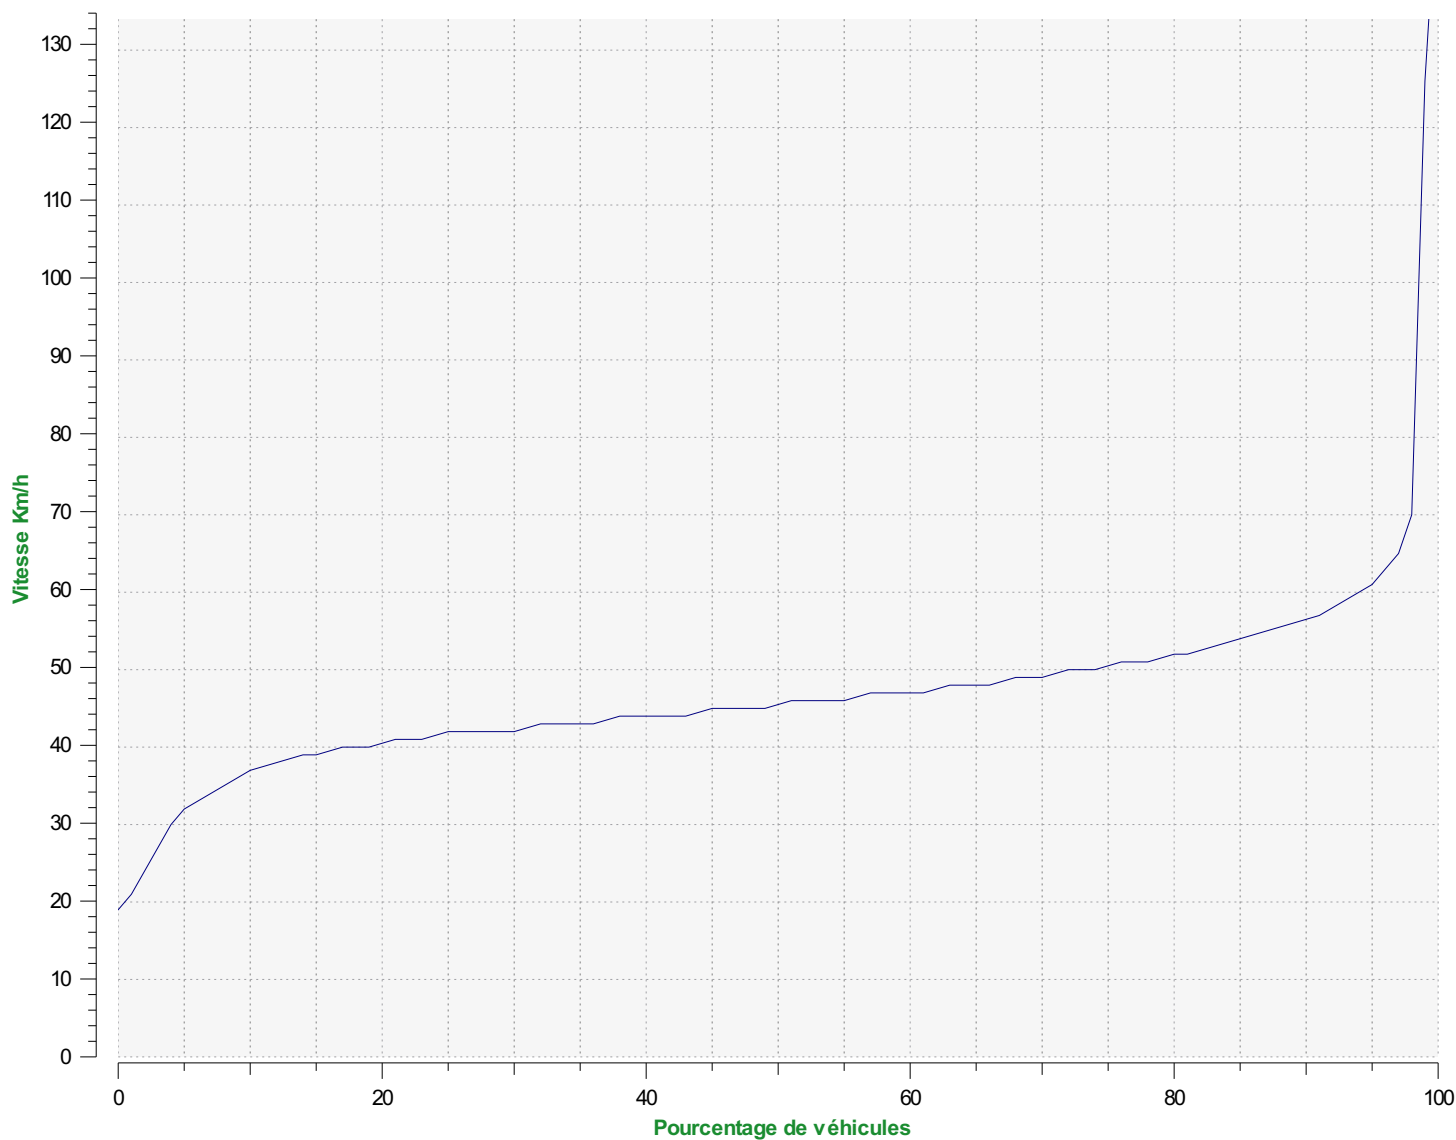

Percentiles de vitesse sens sortant

V30: 42.00Km/h **V50:** 45.00Km/h **V85:** 54.00Km/h

Début d'exploitation: samedi 12 février 2022 00:00

Fin d'exploitation: mercredi 13 avril 2022 07:00

Lieu de la mesure:

Commentaire:

Historique des mesures

Date	Nombre de relevés	Nombre véhicules	Vitesse moyenne	Vitesse maximale	Sens
13/04/2022 07:00	34	34	45.85	82.00	Entrant
13/04/2022 07:00	22	22	47.23	64.00	Sortant
13/04/2022 06:30	146	146	44.55	66.00	Entrant
13/04/2022 06:30	63	63	47.51	74.00	Sortant
13/04/2022 06:00	65	65	46.42	74.00	Entrant
13/04/2022 06:00	20	20	47.95	98.00	Sortant
13/04/2022 05:30	25	25	45.96	62.00	Entrant
13/04/2022 05:30	13	13	52.38	78.00	Sortant
13/04/2022 05:00	15	15	43.40	60.00	Entrant
13/04/2022 05:00	9	9	51.33	57.00	Sortant
13/04/2022 04:30	11	11	51.00	72.00	Entrant
13/04/2022 04:30	2	2	57.00	68.00	Sortant
13/04/2022 04:00	7	7	49.86	65.00	Entrant
13/04/2022 04:00	2	2	58.00	77.00	Sortant
13/04/2022 03:30	4	4	44.75	48.00	Entrant
13/04/2022 03:00	1	1	38.00	38.00	Sortant
13/04/2022 02:00	2	2	49.50	63.00	Entrant
13/04/2022 02:00	1	1	56.00	56.00	Sortant
13/04/2022 01:30	1	1	47.00	47.00	Sortant
13/04/2022 00:30	2	2	53.00	64.00	Entrant
13/04/2022 00:30	1	1	63.00	63.00	Sortant
13/04/2022 00:00	1	1	41.00	41.00	Entrant
12/04/2022 23:30	2	2	74.50	100.00	Sortant
12/04/2022 23:30	3	3	53.33	62.00	Entrant
12/04/2022 23:00	2	2	62.50	75.00	Entrant
12/04/2022 23:00	1	1	61.00	61.00	Sortant
12/04/2022 22:30	5	5	47.20	52.00	Entrant
12/04/2022 22:30	2	2	65.50	67.00	Sortant
12/04/2022 22:00	8	8	50.75	61.00	Entrant
12/04/2022 22:00	5	5	47.80	59.00	Sortant
12/04/2022 21:30	8	8	49.38	68.00	Entrant
12/04/2022 21:30	10	10	51.70	75.00	Sortant
12/04/2022 21:00	8	8	50.12	76.00	Entrant
12/04/2022 21:00	10	10	54.40	70.00	Sortant
12/04/2022 20:30	19	19	50.95	86.00	Entrant
12/04/2022 20:30	11	11	54.45	74.00	Sortant
12/04/2022 20:00	23	23	49.22	87.00	Entrant
12/04/2022 20:00	13	13	50.77	66.00	Sortant
12/04/2022 19:30	26	26	45.62	96.00	Entrant
12/04/2022 19:30	22	22	49.45	80.00	Sortant
12/04/2022 19:00	29	29	47.28	65.00	Entrant
12/04/2022 19:00	26	26	50.38	63.00	Sortant
12/04/2022 18:30	35	35	45.34	72.00	Entrant
12/04/2022 18:30	48	48	49.17	72.00	Sortant
12/04/2022 18:00	51	51	44.47	57.00	Entrant
12/04/2022 18:00	64	64	49.78	89.00	Sortant
12/04/2022 17:30	75	75	42.24	65.00	Entrant
12/04/2022 17:30	90	90	47.76	72.00	Sortant
12/04/2022 17:00	78	78	44.12	70.00	Entrant
12/04/2022 17:00	134	134	47.45	72.00	Sortant