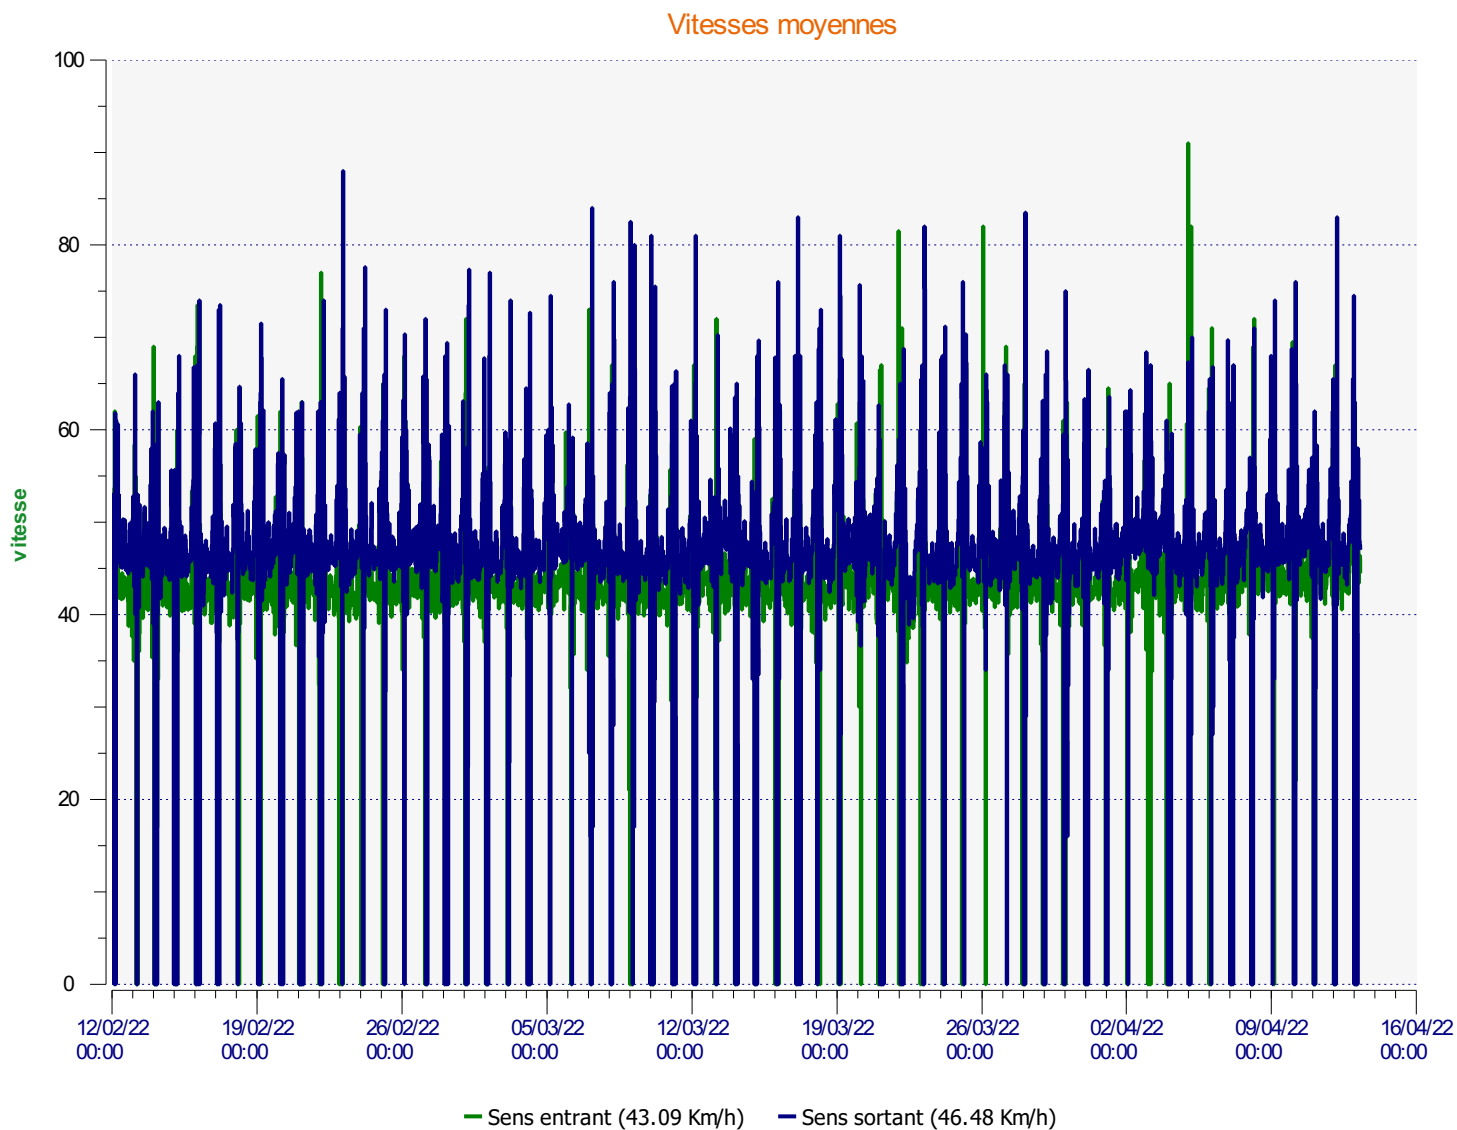

Élan Cité

DÉTECTER • INFORMER • SÉCURISER

Début d'exploitation: samedi 12 février 2022 00:00

Fin d'exploitation: mercredi 13 avril 2022 07:00

Lieu de la mesure:

Commentaire:

Début d'exploitation: samedi 12 février 2022 00:00

Fin d'exploitation: mercredi 13 avril 2022 07:00

Lieu de la mesure:

Commentaire:

Début d'exploitation: samedi 12 février 2022 00:00

Fin d'exploitation: mercredi 13 avril 2022 07:00

Lieu de la mesure:

Commentaire: