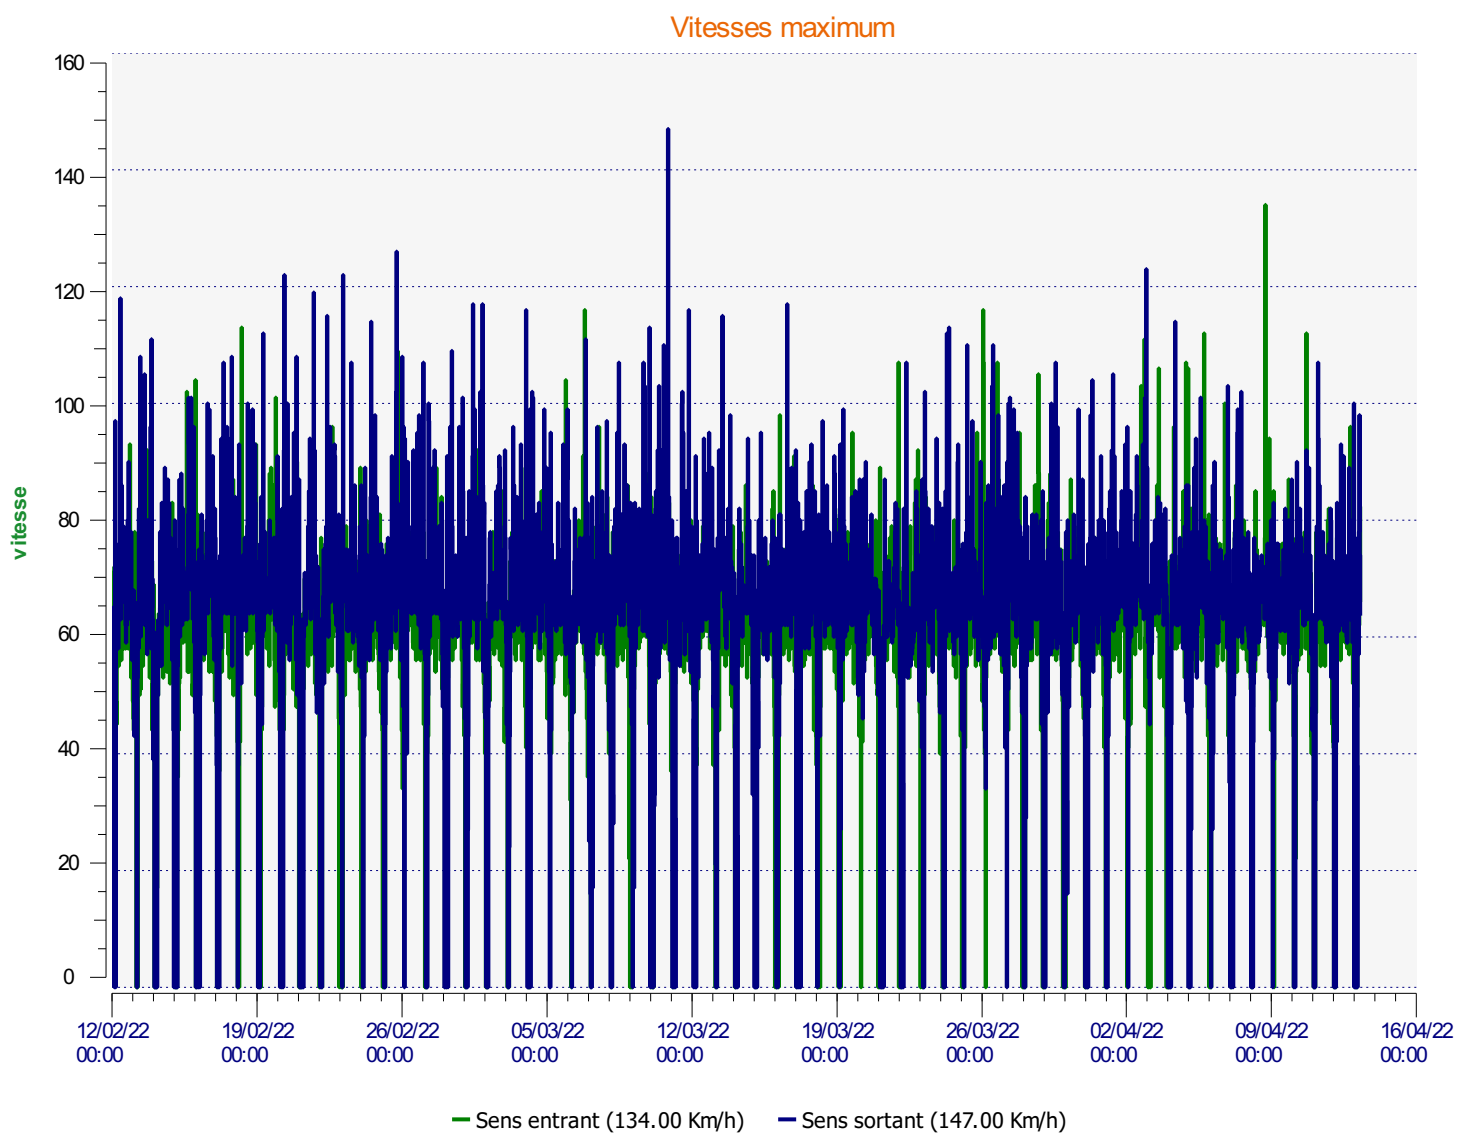

Élan Cité

DÉTECTER • INFORMER • SÉCURISER

Début d'exploitation: samedi 12 février 2022 00:00

Fin d'exploitation: mercredi 13 avril 2022 07:00

Lieu de la mesure:

Commentaire:

Début d'exploitation: samedi 12 février 2022 00:00

Fin d'exploitation: mercredi 13 avril 2022 07:00

Lieu de la mesure:

Commentaire:

Début d'exploitation: samedi 12 février 2022 00:00

Fin d'exploitation: mercredi 13 avril 2022 07:00

Lieu de la mesure:

Commentaire: