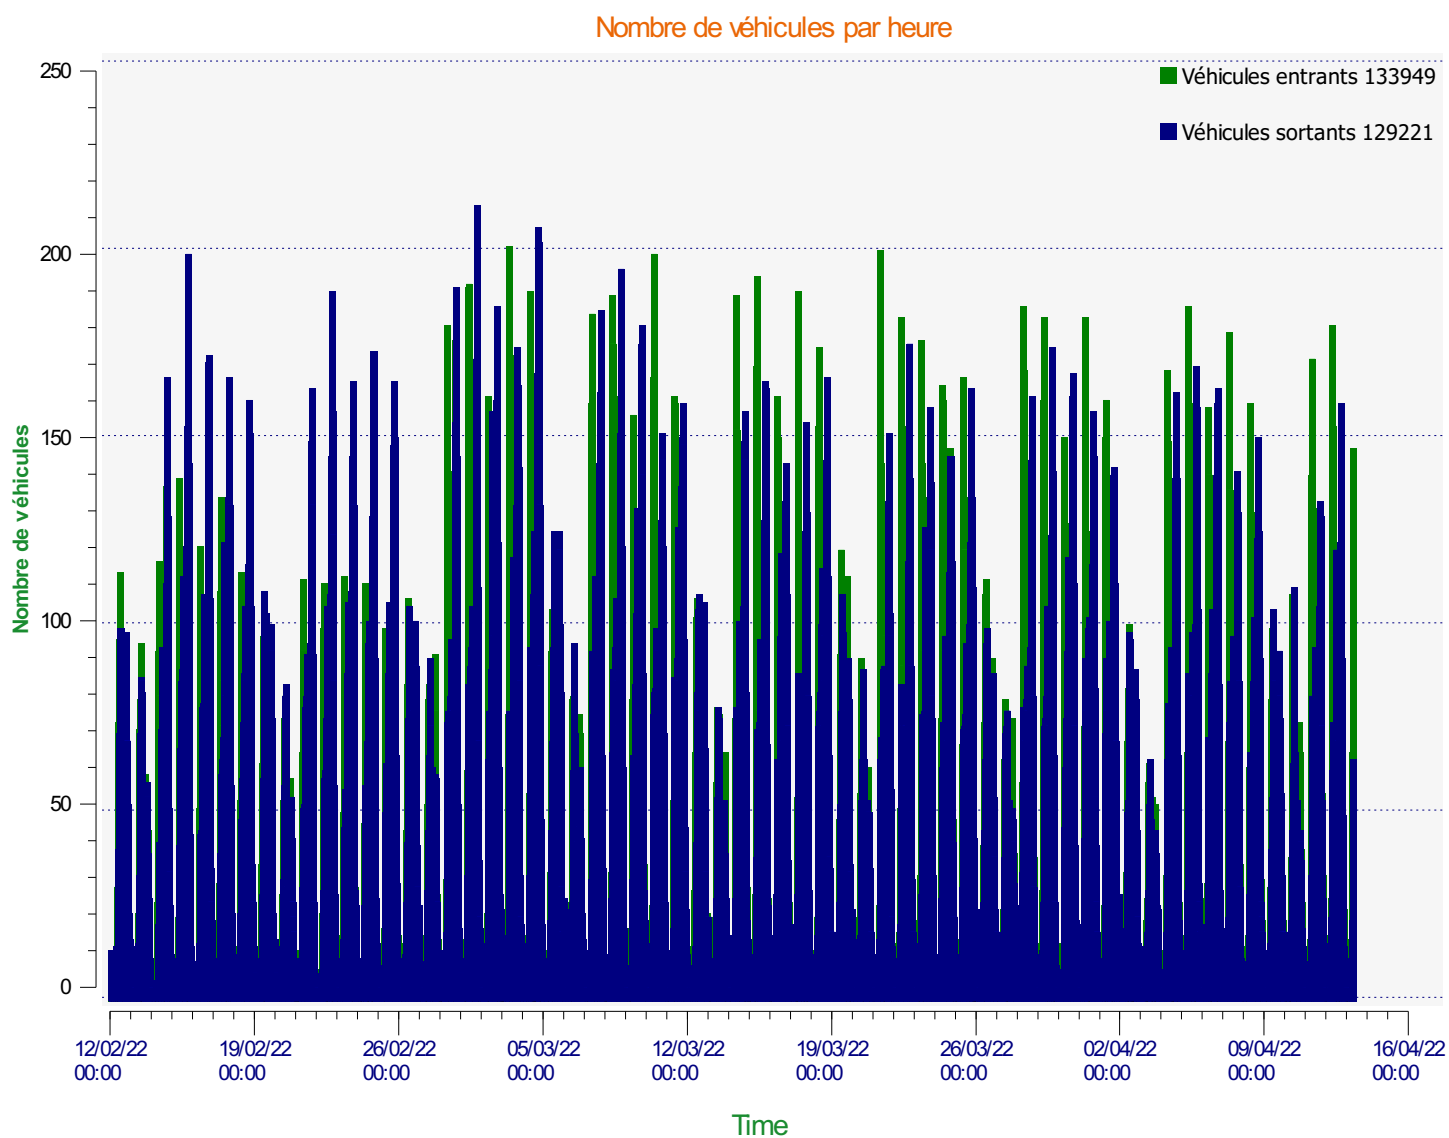

Fin d'exploitation: mercredi 13 avril 2022 07:00

Lieu de la mesure:

Commentaire:

Début d'exploitation: samedi 12 février 2022 00:00

Fin d'exploitation: mercredi 13 avril 2022 07:00

Lieu de la mesure:

Commentaire: