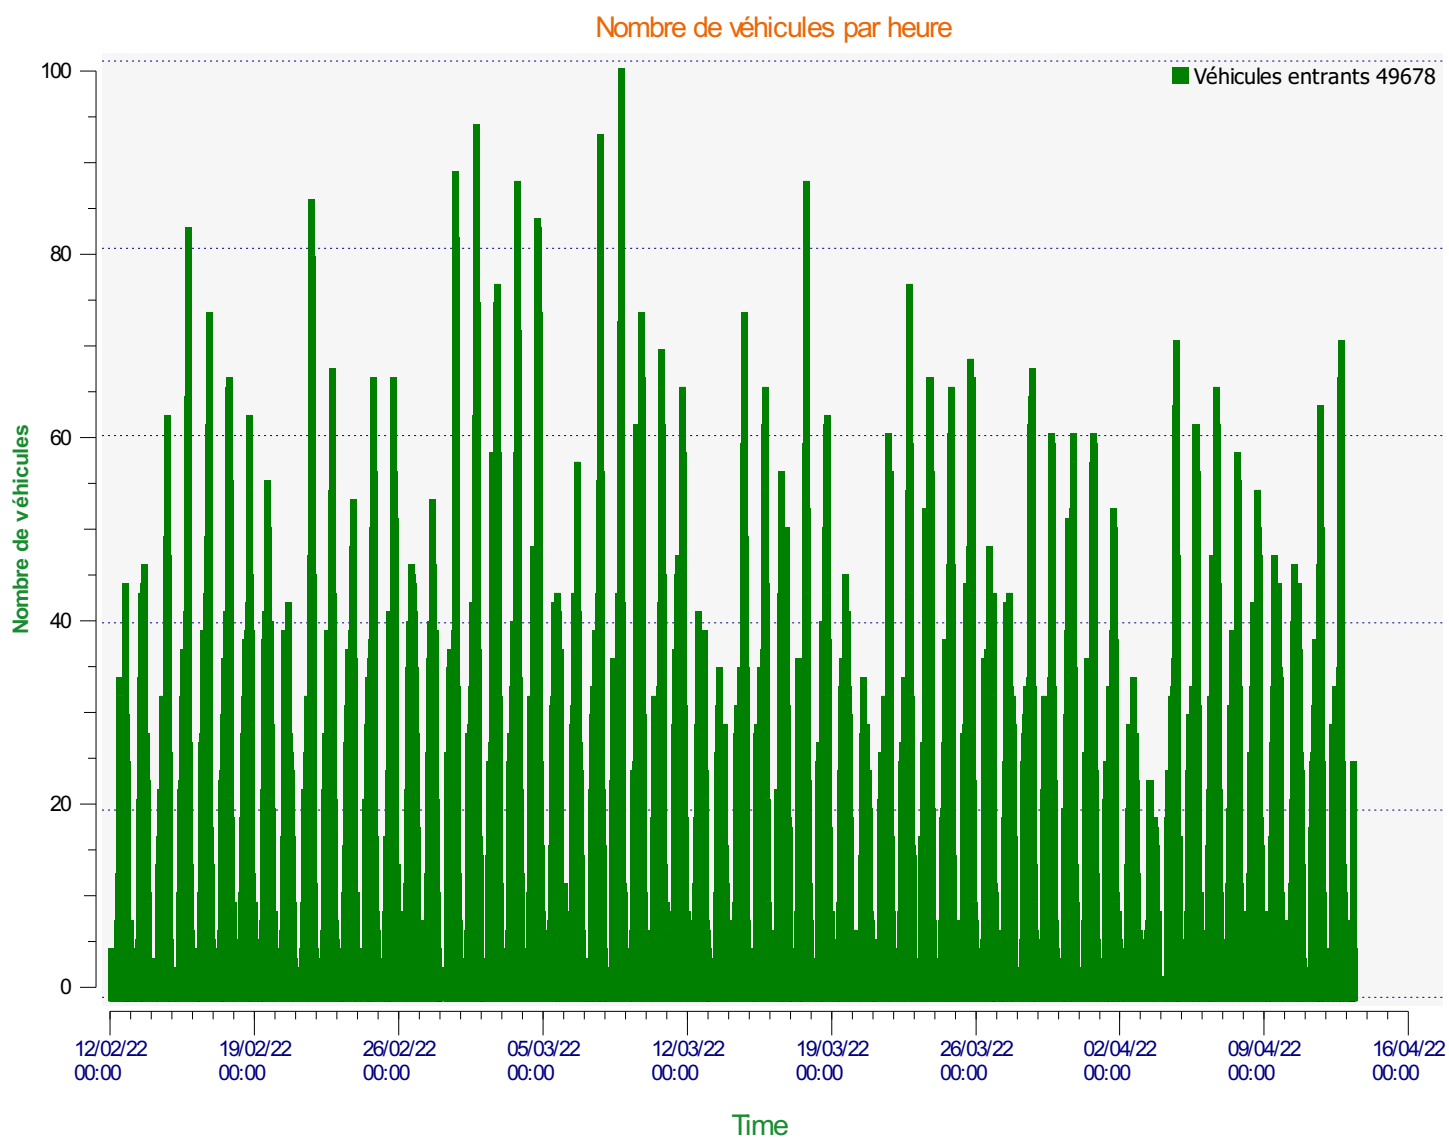

Fin d'exploitation: mercredi 13 avril 2022 08:00

Lieu de la mesure: 3

Commentaire:

Début d'exploitation: samedi 12 février 2022 00:00

Fin d'exploitation: mercredi 13 avril 2022 08:00

Lieu de la mesure: 3

Commentaire: