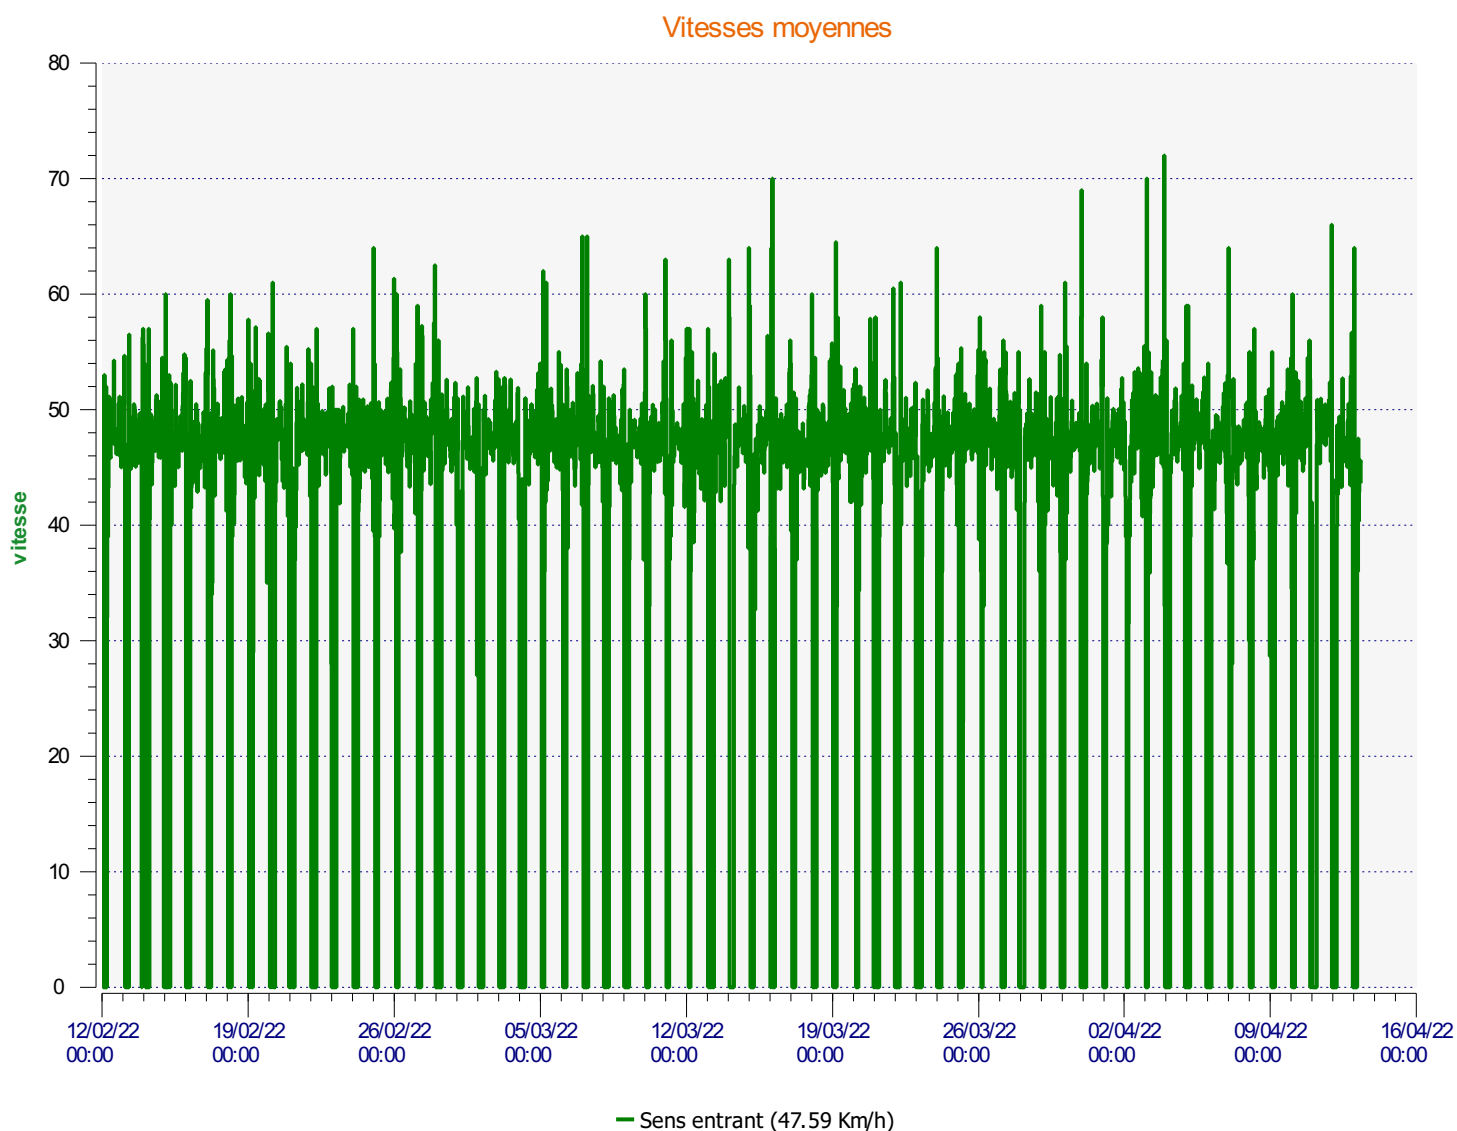

Élan Cité

DÉTECTER • INFORMER • SÉCURISER

Début d'exploitation: samedi 12 février 2022 00:00

Fin d'exploitation: mercredi 13 avril 2022 08:00

Lieu de la mesure: 3

Commentaire:

Début d'exploitation: samedi 12 février 2022 00:00