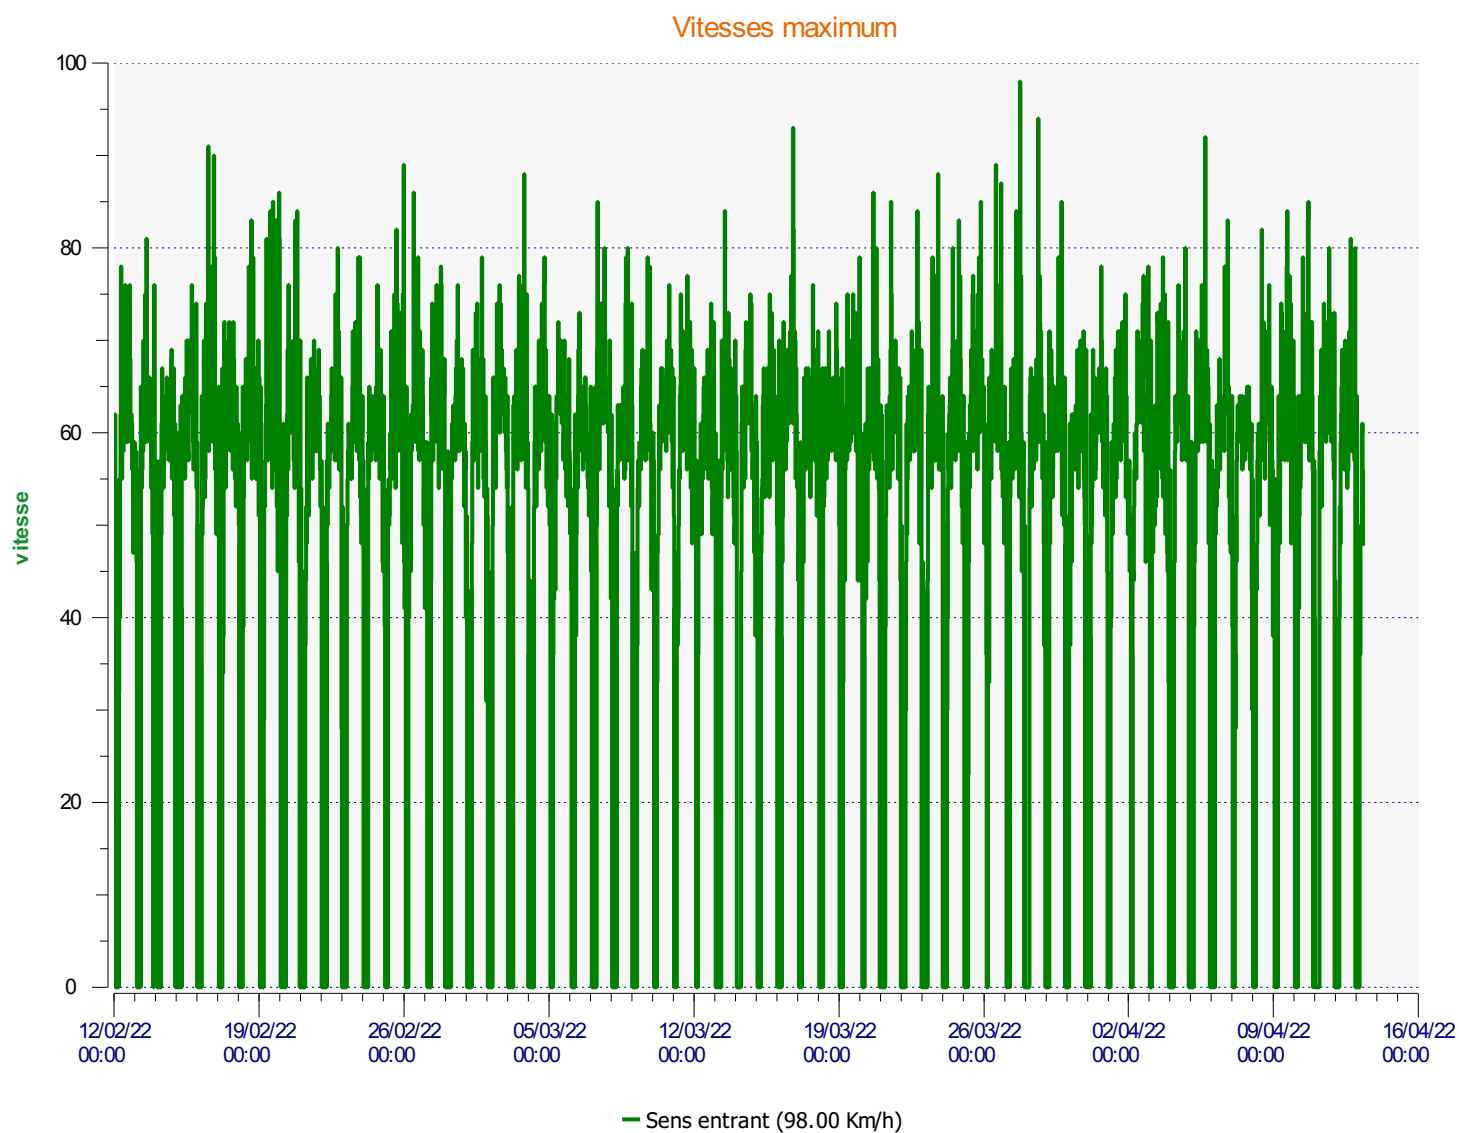

Début d'exploitation: samedi 12 février 2022 00:00

Fin d'exploitation: mercredi 13 avril 2022 08:00

Lieu de la mesure: 3

Commentaire: