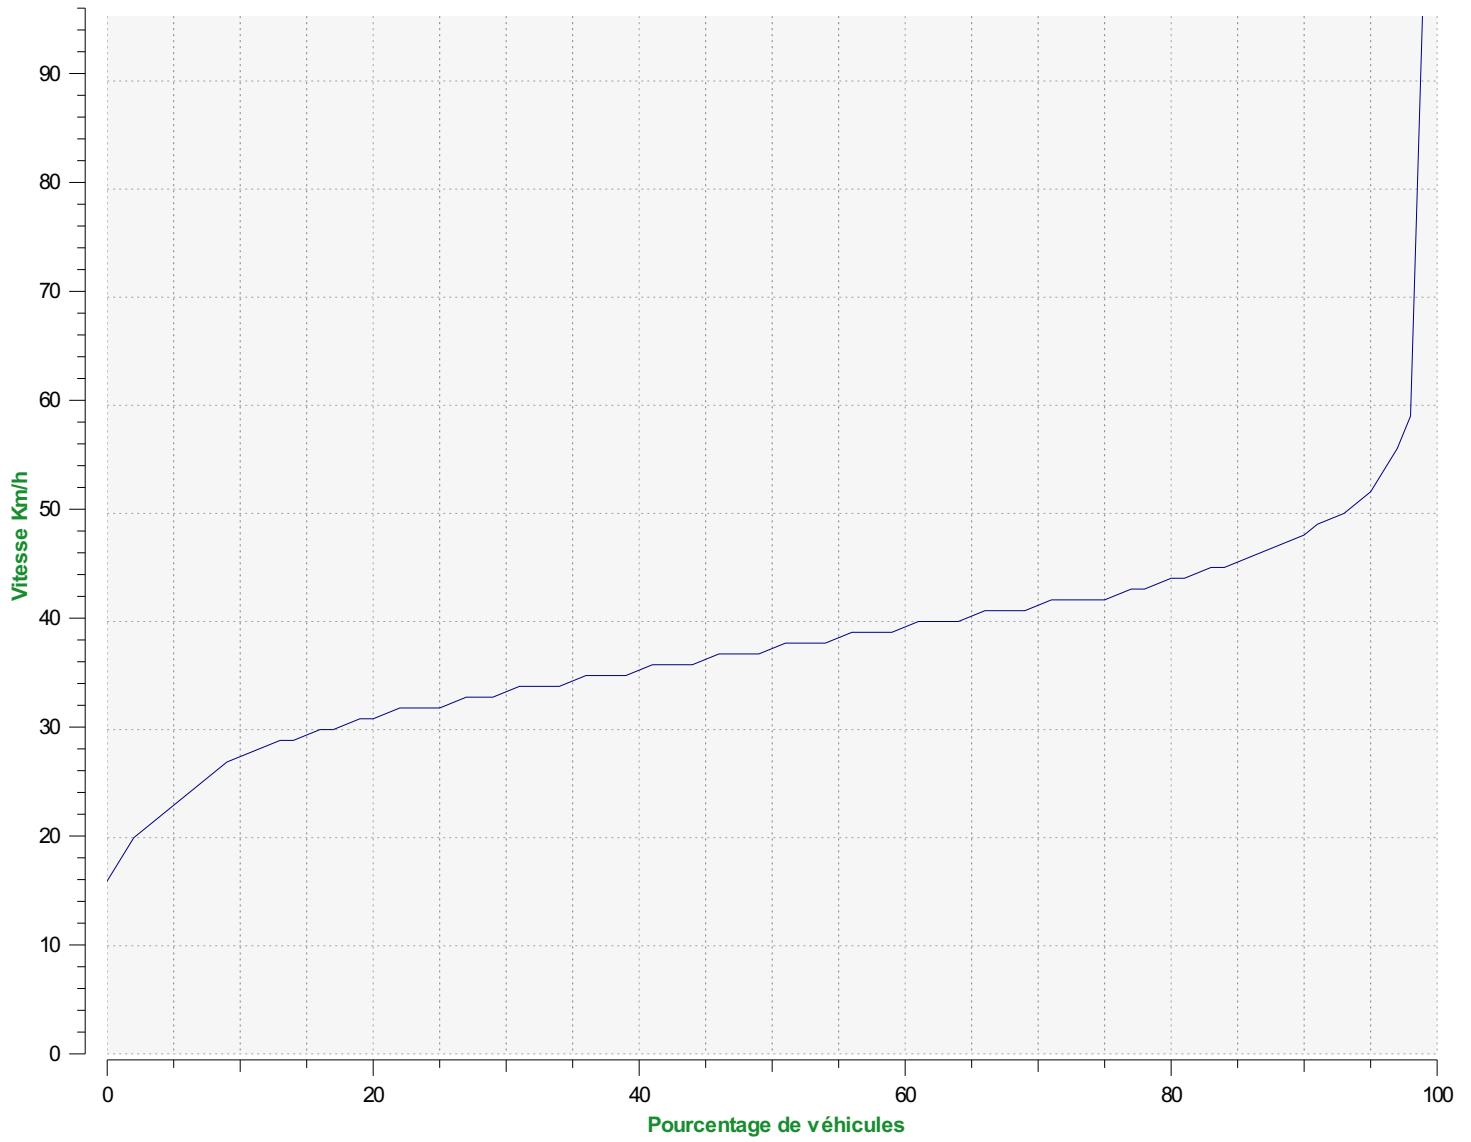

Percentiles de vitesse sens sortant

V30: 33.00Km/h **V50:** 37.00Km/h **V85:** 45.00Km/h

Début d'exploitation: jeudi 14 avril 2022 00:00
Fin d'exploitation: mardi 12 juillet 2022 14:30

Lieu de la mesure:

Commentaire:

Historique des mesures

Date	Nombre de relevés	Nombre véhicules	Vitesse moyenne	Vitesse maximale	Sens
12/07/2022 14:30	6	6	36.00	44.00	Entrant
12/07/2022 14:30	8	8	39.50	60.00	Sortant
12/07/2022 14:00	4	4	45.25	51.00	Entrant
12/07/2022 14:00	11	11	40.00	55.00	Sortant
12/07/2022 13:30	7	7	39.29	47.00	Entrant
12/07/2022 13:30	11	11	42.55	58.00	Sortant
12/07/2022 13:00	5	5	35.60	43.00	Entrant
12/07/2022 13:00	9	9	42.44	50.00	Sortant
12/07/2022 12:30	7	7	39.00	46.00	Entrant
12/07/2022 12:30	9	9	37.67	53.00	Sortant
12/07/2022 12:00	14	14	39.71	55.00	Entrant
12/07/2022 12:00	13	13	44.15	68.00	Sortant
12/07/2022 11:30	5	5	32.60	50.00	Entrant
12/07/2022 11:30	12	12	38.25	60.00	Sortant
12/07/2022 11:00	11	11	35.73	44.00	Entrant
12/07/2022 11:00	13	13	36.23	54.00	Sortant
12/07/2022 10:30	10	10	33.10	43.00	Entrant
12/07/2022 10:30	12	12	37.58	50.00	Sortant
12/07/2022 10:00	14	14	37.79	50.00	Entrant
12/07/2022 10:00	14	14	41.57	57.00	Sortant
12/07/2022 09:30	6	6	38.17	52.00	Entrant
12/07/2022 09:30	17	17	38.59	53.00	Sortant
12/07/2022 09:00	13	13	33.62	47.00	Entrant
12/07/2022 09:00	22	22	35.59	44.00	Sortant
12/07/2022 08:30	14	14	36.50	46.00	Entrant
12/07/2022 08:30	18	18	39.78	64.00	Sortant
12/07/2022 08:00	2	2	44.50	54.00	Entrant
12/07/2022 08:00	14	14	39.50	60.00	Sortant
12/07/2022 07:30	5	5	36.60	39.00	Entrant
12/07/2022 07:30	12	12	34.42	48.00	Sortant
12/07/2022 07:00	1	1	30.00	30.00	Entrant
12/07/2022 07:00	11	11	39.91	57.00	Sortant
12/07/2022 06:30	4	4	38.50	43.00	Entrant
12/07/2022 06:30	6	6	40.83	46.00	Sortant
12/07/2022 06:00	3	3	33.33	35.00	Entrant
12/07/2022 06:00	4	4	41.00	58.00	Sortant
12/07/2022 05:30	1	1	20.00	20.00	Entrant
12/07/2022 05:30	1	1	21.00	21.00	Sortant
12/07/2022 04:30	3	3	37.00	53.00	Sortant
12/07/2022 04:00	1	1	30.00	30.00	Entrant
12/07/2022 01:00	2	2	45.00	53.00	Entrant
12/07/2022 00:30	1	1	55.00	55.00	Sortant
12/07/2022 00:00	1	1	53.00	53.00	Sortant
11/07/2022 23:30	2	2	40.50	41.00	Sortant
11/07/2022 22:30	5	5	43.60	66.00	Entrant
11/07/2022 22:30	1	1	50.00	50.00	Sortant
11/07/2022 22:00	3	3	34.33	41.00	Entrant
11/07/2022 22:00	3	3	49.33	58.00	Sortant
11/07/2022 21:30	2	2	39.00	46.00	Entrant
11/07/2022 21:30	3	3	40.33	54.00	Sortant