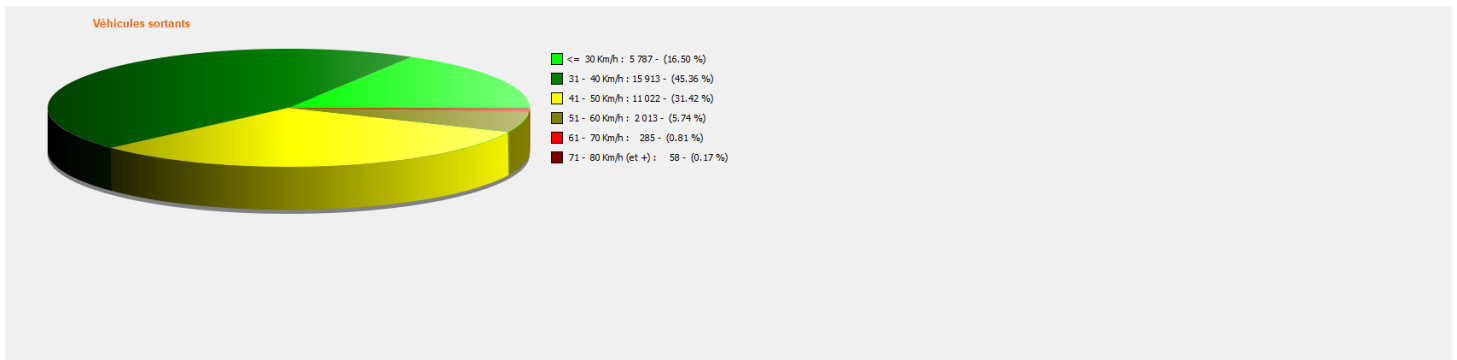

Début d'exploitation: jeudi 14 avril 2022 00:00
Fin d'exploitation: mardi 12 juillet 2022 14:30

Lieu de la mesure:

Commentaire: