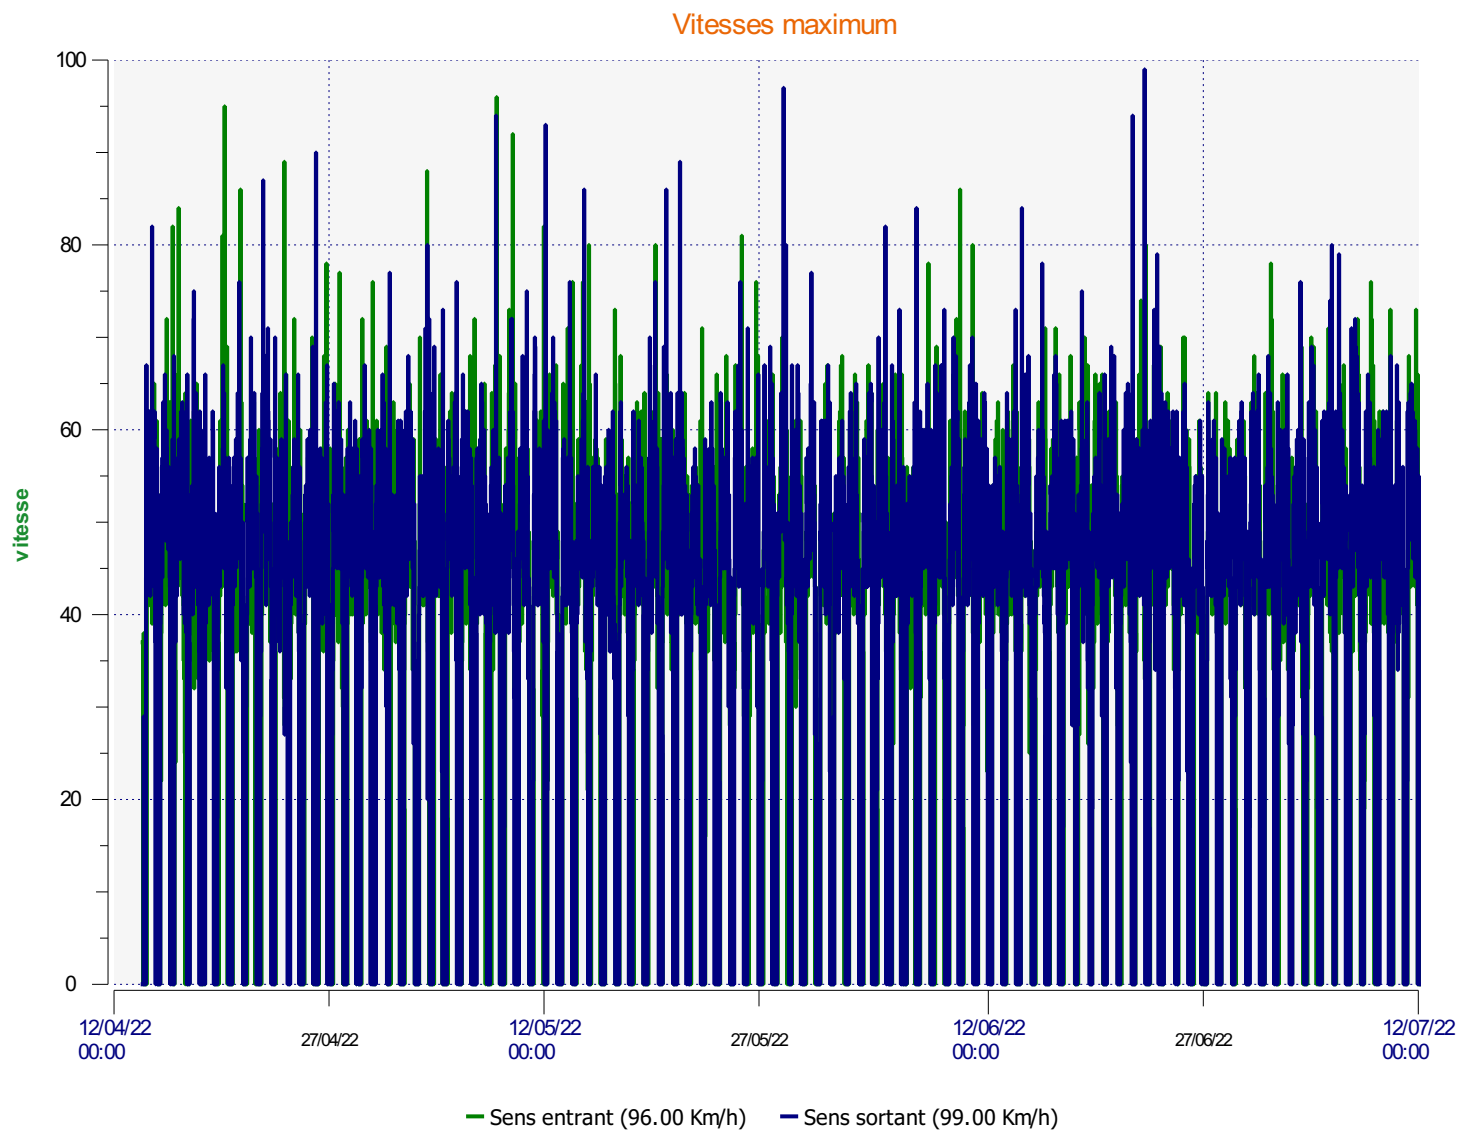

Début d'exploitation: jeudi 14 avril 2022 00:00
Fin d'exploitation: mardi 12 juillet 2022 14:30

Lieu de la mesure:

Commentaire: