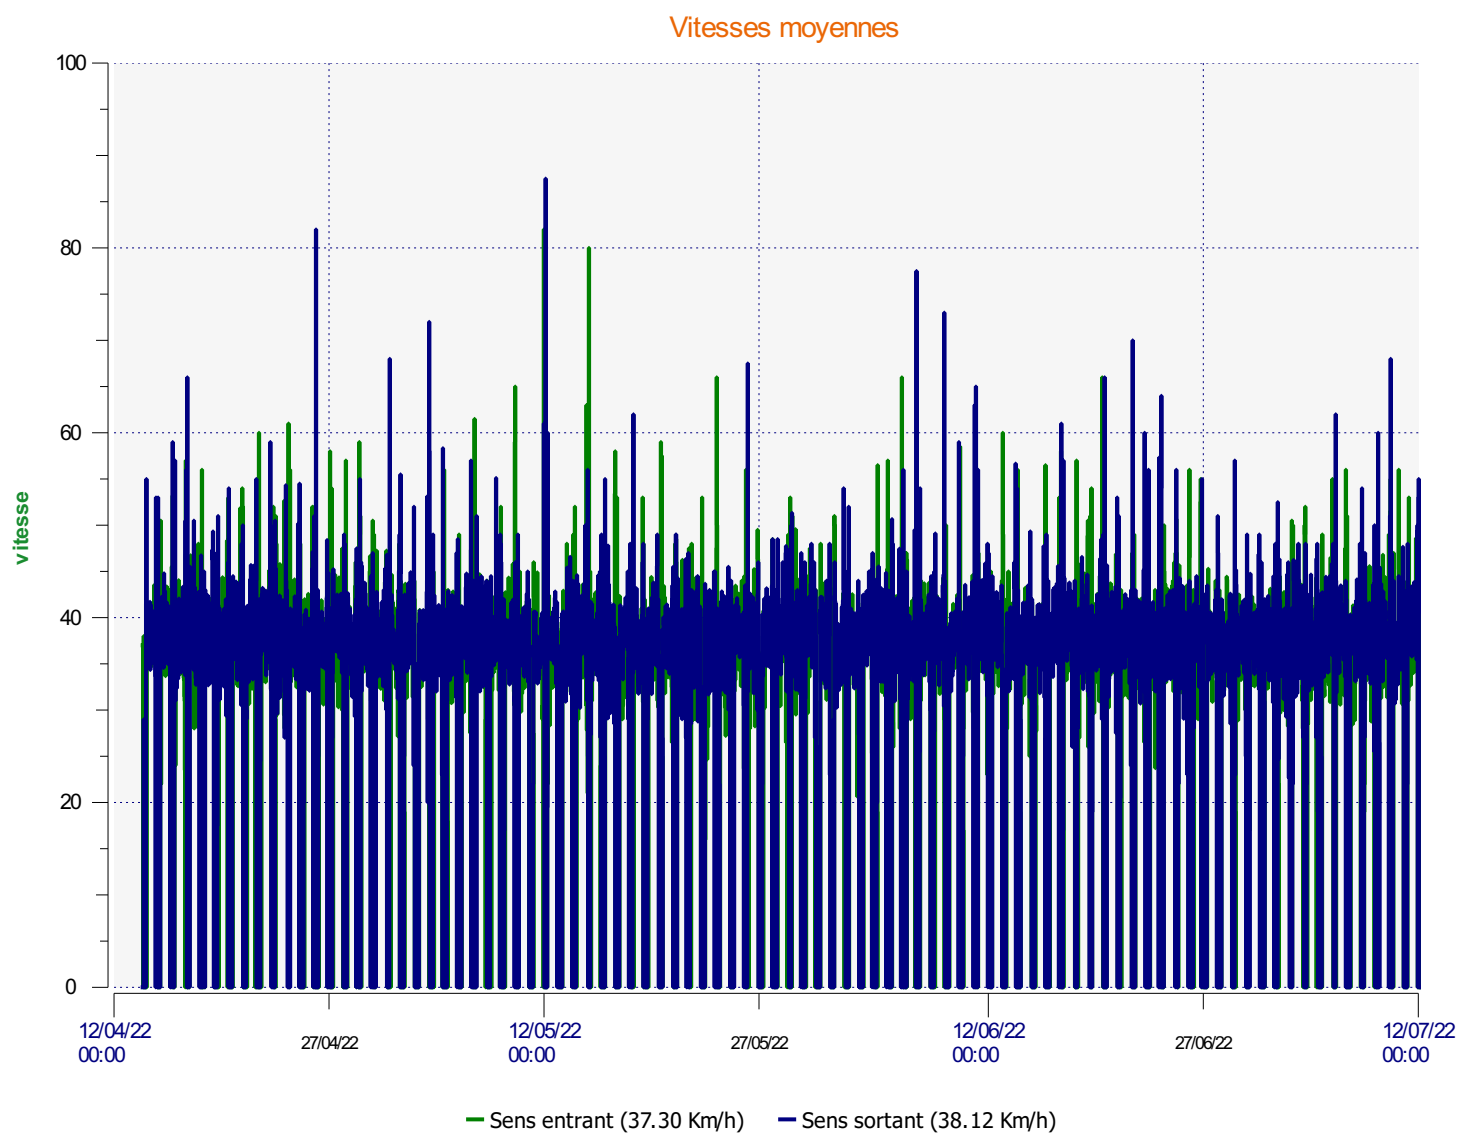

Élan Cité

DÉTECTER • INFORMER • SÉCURISER

Début d'exploitation: jeudi 14 avril 2022 00:00
Fin d'exploitation: mardi 12 juillet 2022 14:30

Lieu de la mesure:

Commentaire:

Début d'exploitation: jeudi 14 avril 2022 00:00
Fin d'exploitation: mardi 12 juillet 2022 14:30