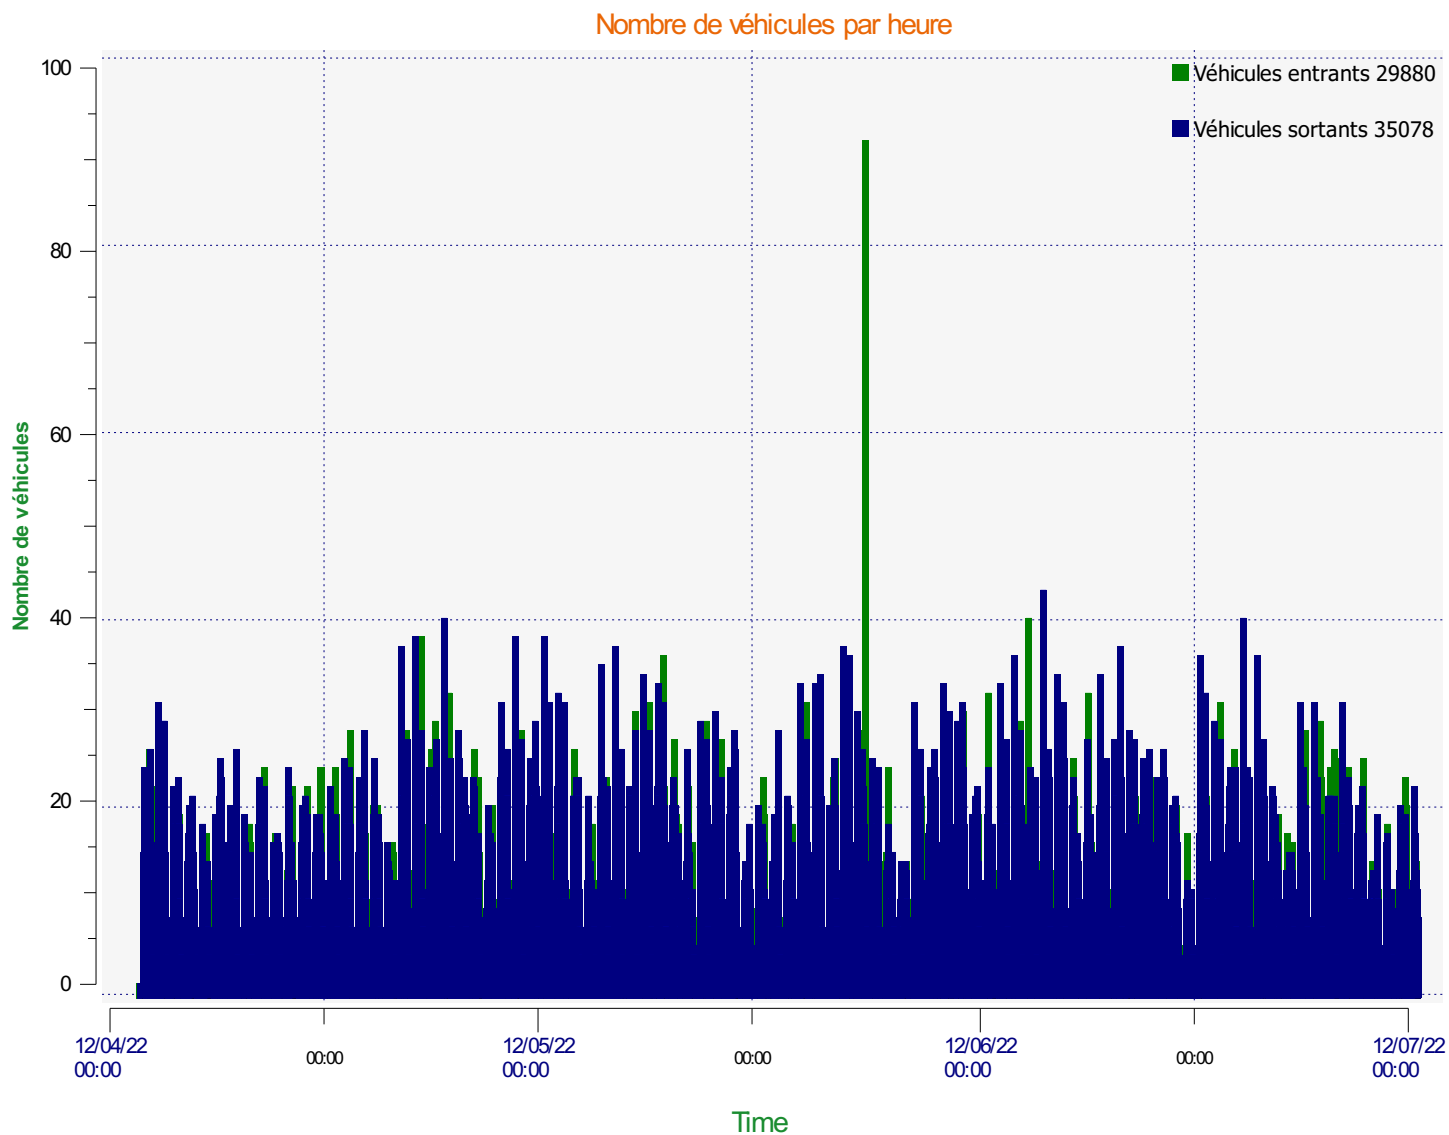

Lieu de la mesure:

Commentaire:

Début d'exploitation: jeudi 14 avril 2022 00:00
Fin d'exploitation: mardi 12 juillet 2022 14:30

Lieu de la mesure:

Commentaire:

Début d'exploitation: jeudi 14 avril 2022 00:00
Fin d'exploitation: mardi 12 juillet 2022 14:30