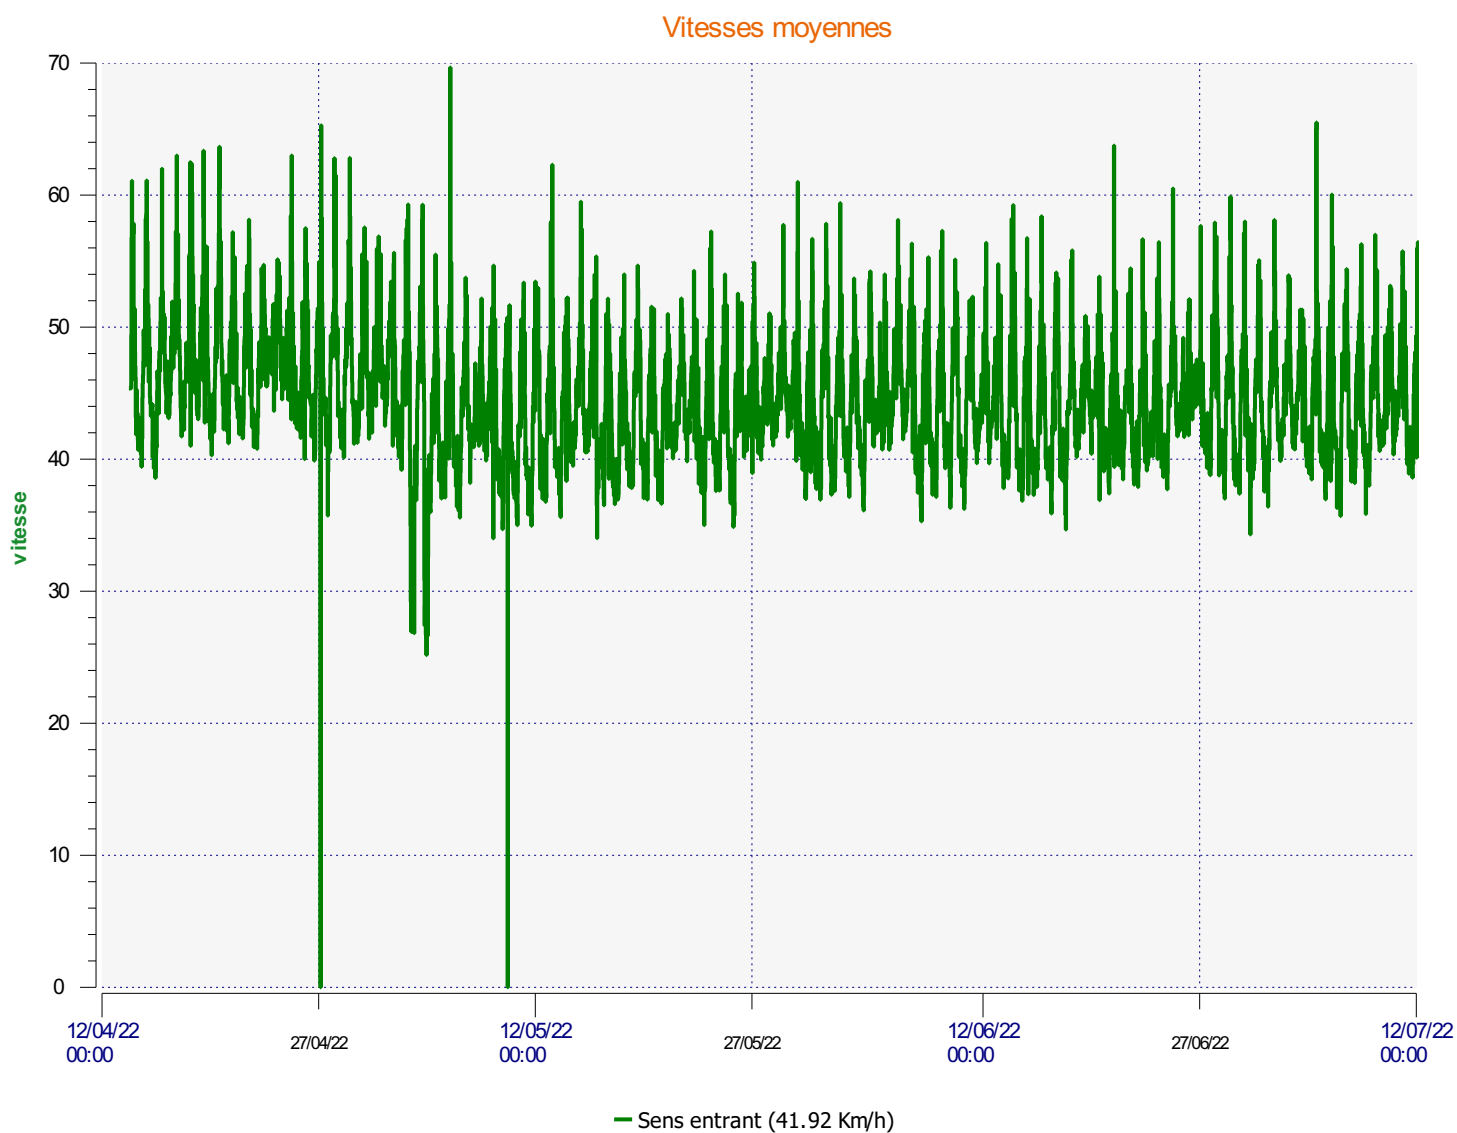

# Élan Cité

DÉTECTER • INFORMER • SÉCURISER

---

**Début d'exploitation:** jeudi 14 avril 2022 00:00  
**Fin d'exploitation:** mercredi 13 juillet 2022 08:00

**Lieu de la mesure:** 3

**Commentaire:**

---

**Début d'exploitation:** jeudi 14 avril 2022 00:00  
**Fin d'exploitation:** mercredi 13 juillet 2022 08:00