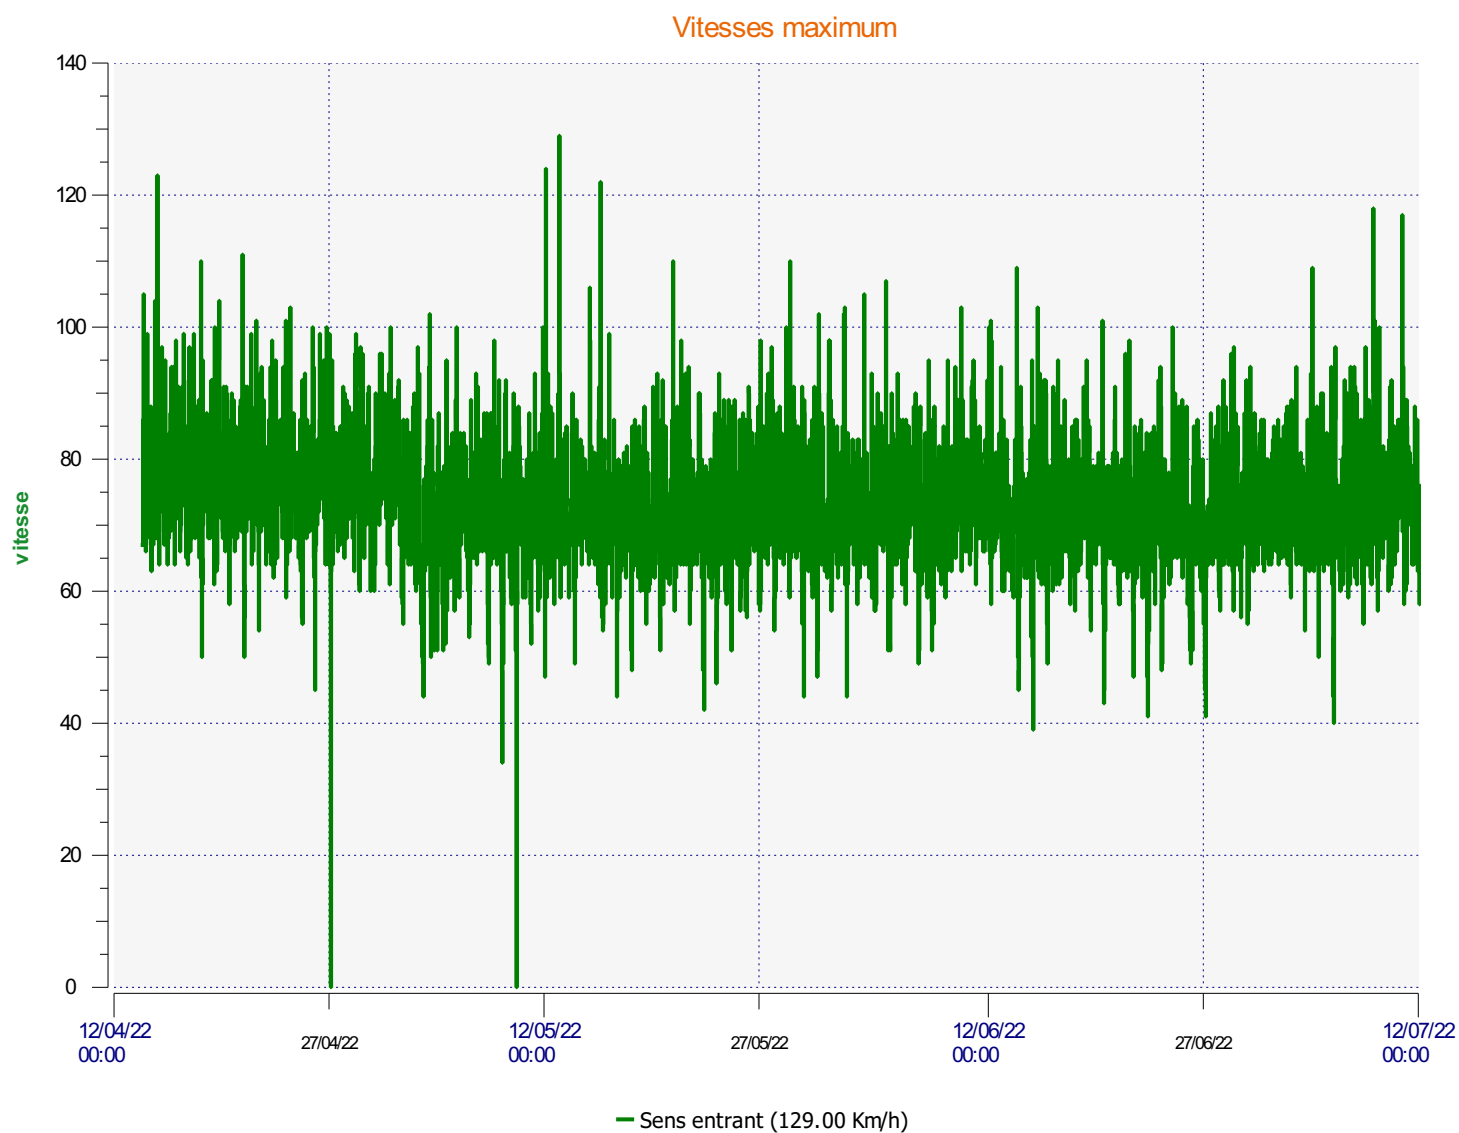

Début d'exploitation: jeudi 14 avril 2022 00:00
Fin d'exploitation: mercredi 13 juillet 2022 08:00

Lieu de la mesure: 3

Commentaire: