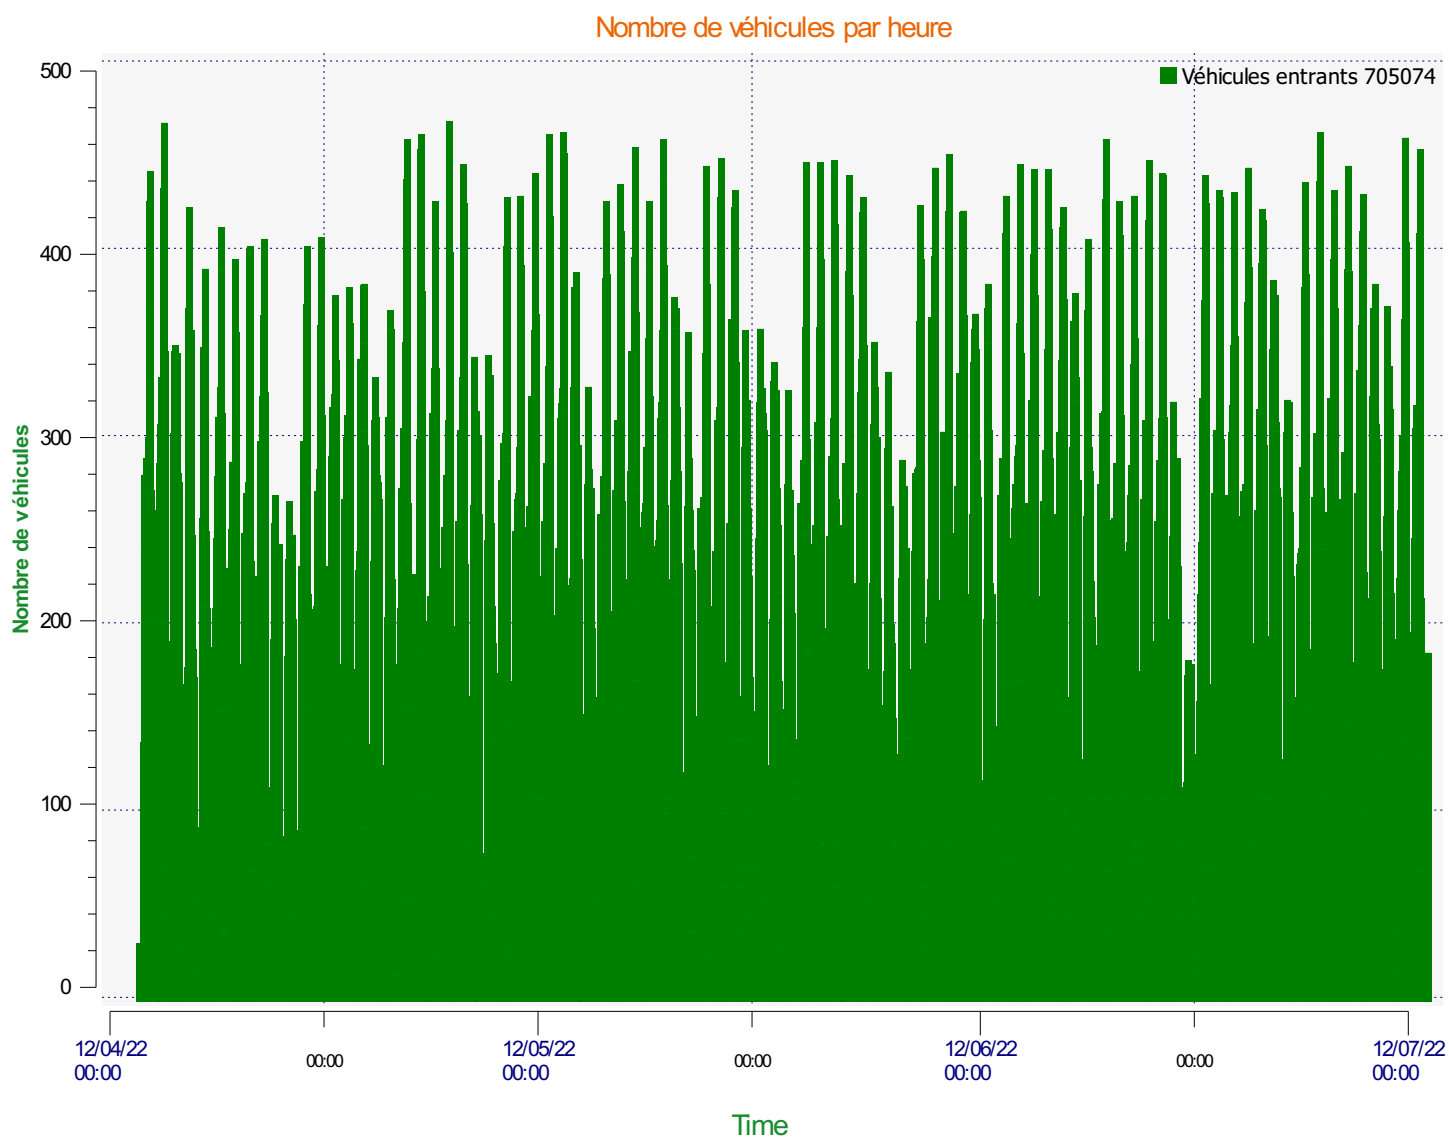

**Lieu de la mesure:** 3

**Commentaire:**

**Début d'exploitation:** jeudi 14 avril 2022 00:00  
**Fin d'exploitation:** mercredi 13 juillet 2022 08:00

**Lieu de la mesure:** 3

**Commentaire:**

**Début d'exploitation:** jeudi 14 avril 2022 00:00  
**Fin d'exploitation:** mercredi 13 juillet 2022 08:00