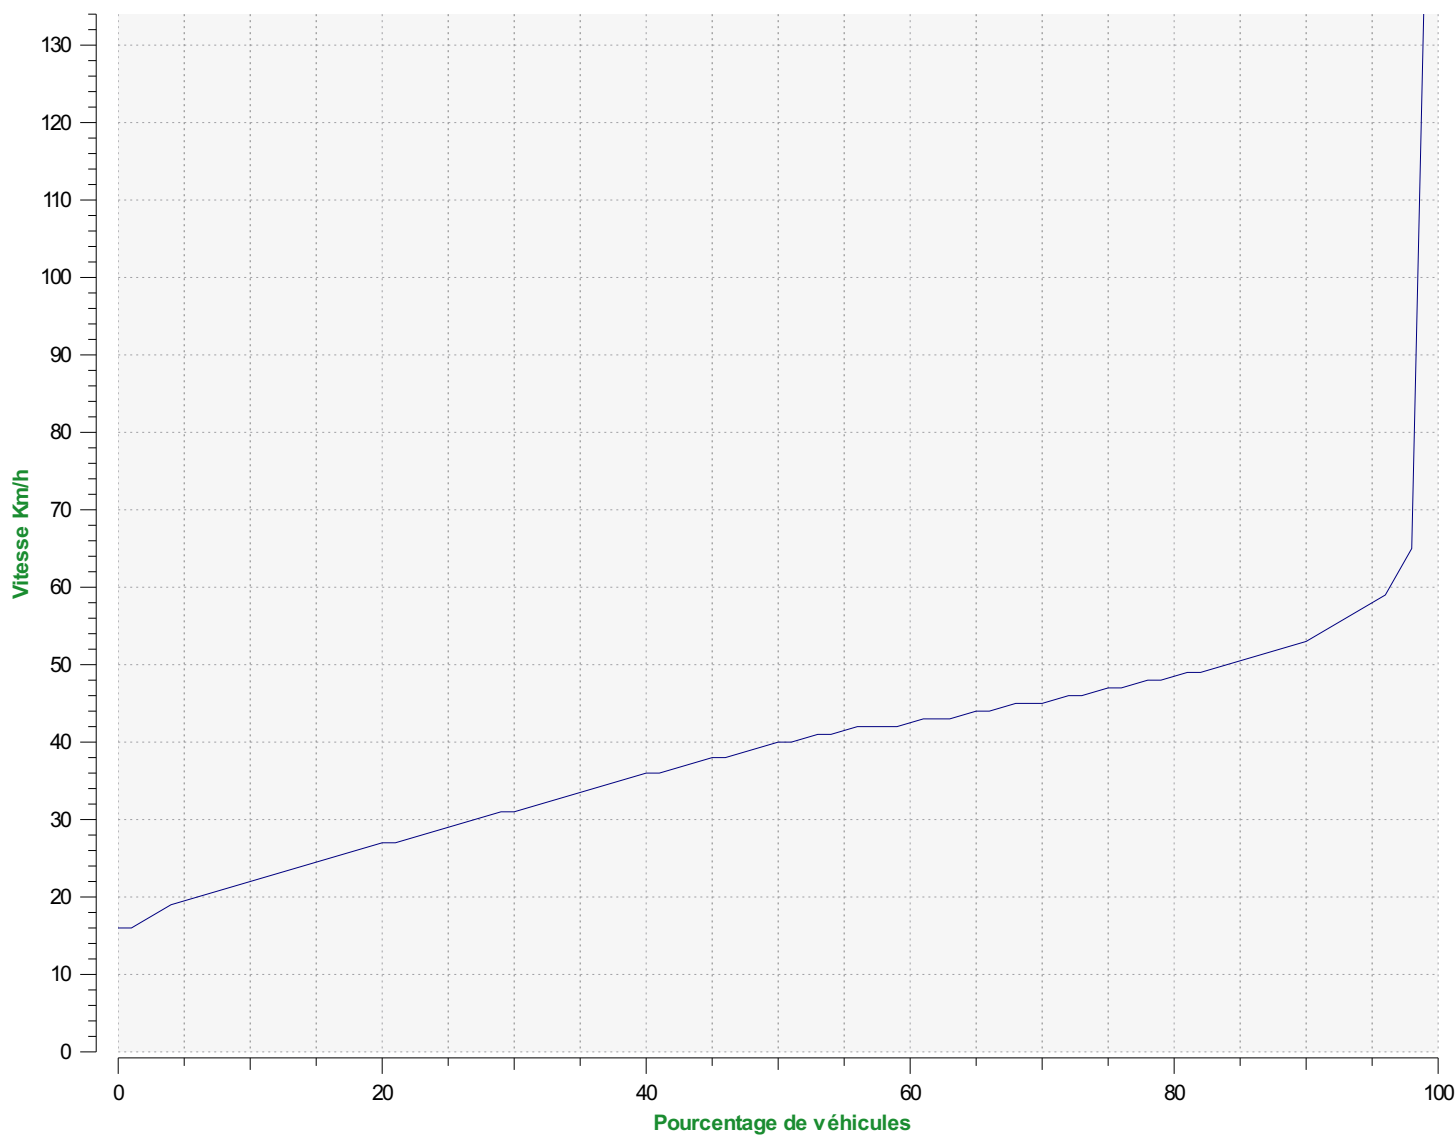

Percentiles de vitesse sens sortant

V30: 31.00Km/h **V50:** 40.00Km/h **V85:** 50.00Km/h

Début d'exploitation: mardi 5 octobre 2021 14:30
Fin d'exploitation: mardi 13 septembre 2022 08:30

Lieu de la mesure:

Commentaire:

Historique des mesures

Date	Nombre de relevés	Nombre véhicules	Vitesse moyenne	Vitesse maximale	Sens
13/09/2022 08:30	24	24	28.83	43.00	Entrant
13/09/2022 08:30	27	27	29.11	43.00	Sortant
13/09/2022 08:00	84	84	25.36	39.00	Entrant
13/09/2022 08:00	145	145	27.17	48.00	Sortant
13/09/2022 07:30	42	42	26.33	47.00	Entrant
13/09/2022 07:30	129	129	30.72	53.00	Sortant
13/09/2022 07:00	31	31	24.58	38.00	Entrant
13/09/2022 07:00	105	105	27.19	50.00	Sortant
13/09/2022 06:30	19	19	28.42	41.00	Entrant
13/09/2022 06:30	51	51	28.24	43.00	Sortant
13/09/2022 06:00	12	12	28.92	37.00	Entrant
13/09/2022 06:00	26	26	30.88	45.00	Sortant
13/09/2022 05:30	13	13	30.62	40.00	Entrant
13/09/2022 05:30	10	10	33.20	44.00	Sortant
13/09/2022 05:00	3	3	28.67	46.00	Entrant
13/09/2022 05:00	6	6	32.33	44.00	Sortant
13/09/2022 04:30	1	1	37.00	37.00	Entrant
13/09/2022 04:30	7	7	24.57	32.00	Sortant
13/09/2022 04:00	2	2	27.00	38.00	Entrant
13/09/2022 04:00	2	2	27.00	29.00	Sortant
13/09/2022 03:30	3	3	26.00	32.00	Entrant
13/09/2022 03:30	2	2	25.50	30.00	Sortant
13/09/2022 03:00	2	2	30.00	38.00	Entrant
13/09/2022 03:00	2	2	30.00	32.00	Sortant
13/09/2022 02:30	3	3	32.67	43.00	Entrant
13/09/2022 02:00	2	2	27.00	36.00	Sortant
13/09/2022 02:00	1	1	22.00	22.00	Entrant
13/09/2022 01:30	1	1	26.00	26.00	Sortant
13/09/2022 01:00	2	2	25.50	26.00	Entrant
13/09/2022 00:30	1	1	55.00	55.00	Sortant
13/09/2022 00:30	2	2	33.00	38.00	Entrant
13/09/2022 00:00	4	4	37.75	46.00	Entrant
13/09/2022 00:00	1	1	28.00	28.00	Sortant
12/09/2022 23:30	3	3	45.33	72.00	Entrant
12/09/2022 23:30	5	5	26.00	37.00	Sortant
12/09/2022 23:00	16	16	32.56	58.00	Entrant
12/09/2022 23:00	3	3	32.33	40.00	Sortant
12/09/2022 22:30	22	22	27.68	38.00	Entrant
12/09/2022 22:30	6	6	32.00	37.00	Sortant
12/09/2022 22:00	19	19	27.47	40.00	Entrant
12/09/2022 22:00	11	11	27.36	38.00	Sortant
12/09/2022 21:30	25	25	30.44	61.00	Entrant
12/09/2022 21:30	8	8	27.88	43.00	Sortant
12/09/2022 21:00	24	24	27.00	43.00	Entrant
12/09/2022 21:00	33	33	25.94	49.00	Sortant
12/09/2022 20:30	42	42	26.81	52.00	Entrant
12/09/2022 20:30	30	30	25.30	40.00	Sortant
12/09/2022 20:00	54	54	28.59	44.00	Entrant
12/09/2022 20:00	35	35	28.71	44.00	Sortant
12/09/2022 19:30	91	91	28.32	47.00	Entrant