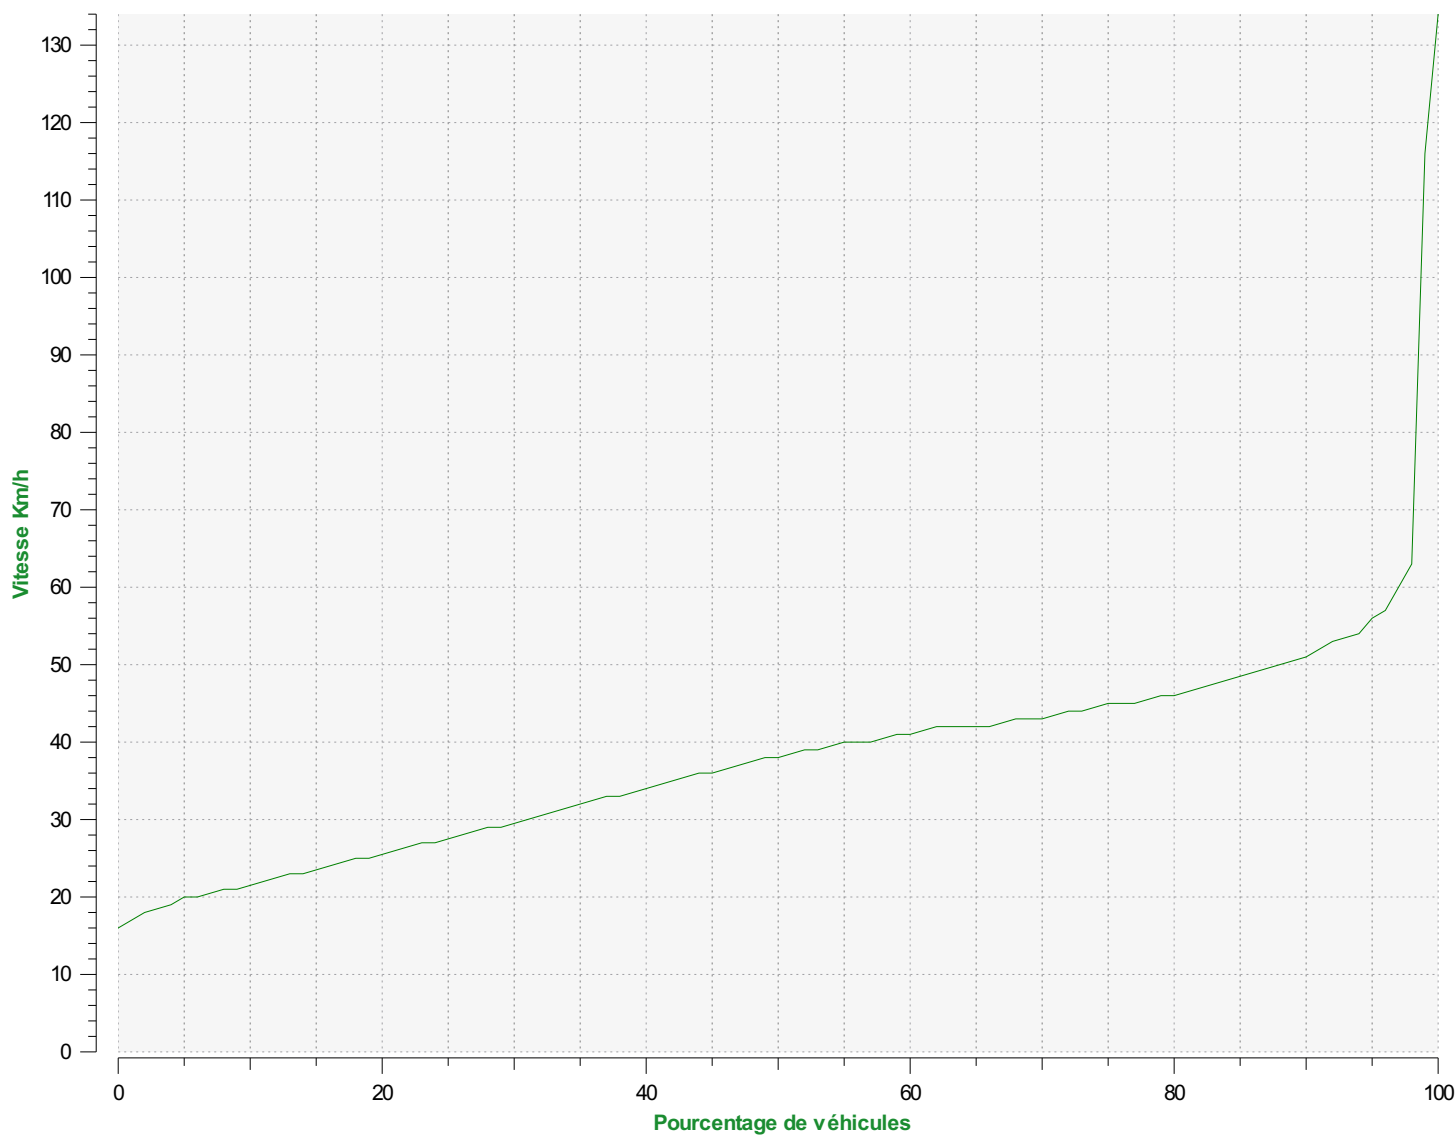

Percentiles de vitesse sens entrant

V30: 29.00Km/h **V50:** 38.00Km/h **V85:** 48.00Km/h

Début d'exploitation: mardi 5 octobre 2021 14:30
Fin d'exploitation: mardi 13 septembre 2022 08:30

Lieu de la mesure:

Commentaire: