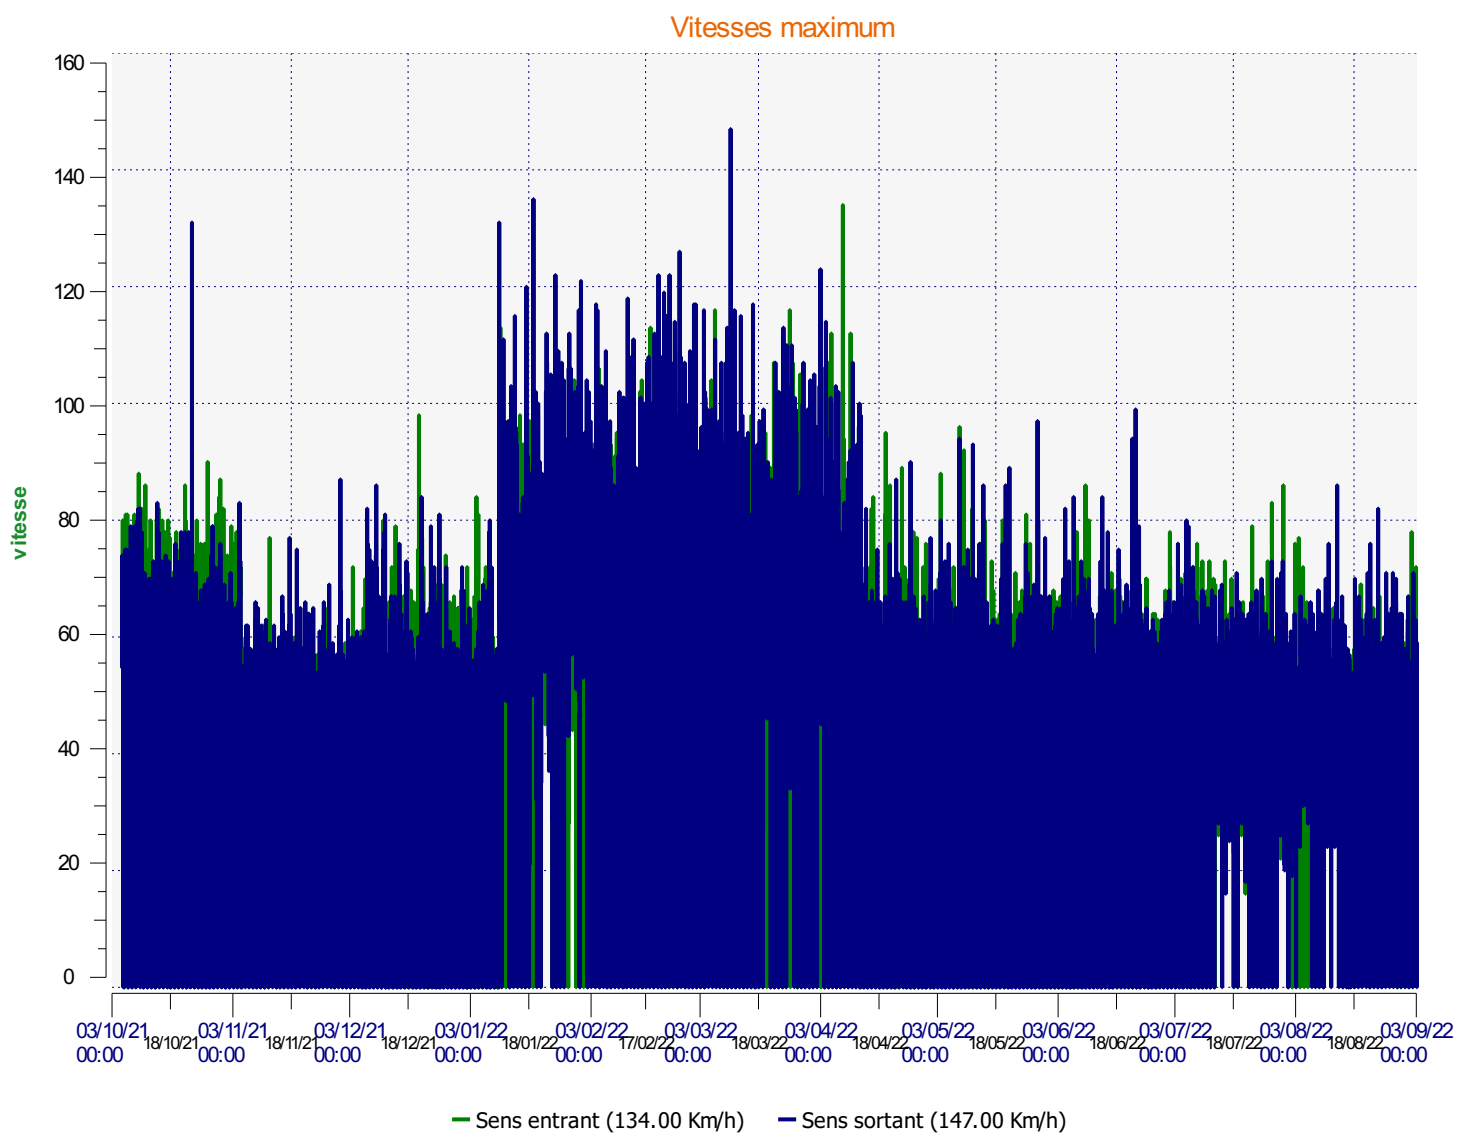

Début d'exploitation: mardi 5 octobre 2021 14:30
Fin d'exploitation: mardi 13 septembre 2022 08:30

Lieu de la mesure:

Commentaire: