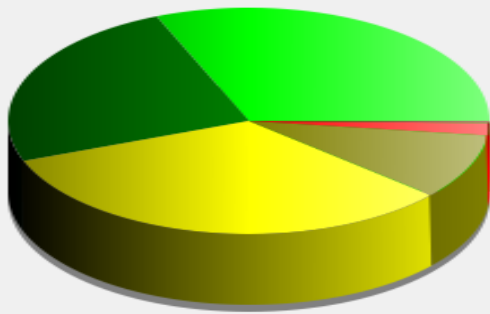

Lieu de la mesure:

Commentaire:

Véhicules entrants

<= 30 Km/h	: 151 167 - (31.26 %)
31 - 40 Km/h	: 118 588 - (24.52 %)
41 - 50 Km/h	: 158 942 - (32.86 %)
51 - 60 Km/h	: 44 983 - (9.30 %)
61 - 70 Km/h	: 8 570 - (1.77 %)
71 - 80 Km/h (et +)	: 1 391 - (0.29 %)