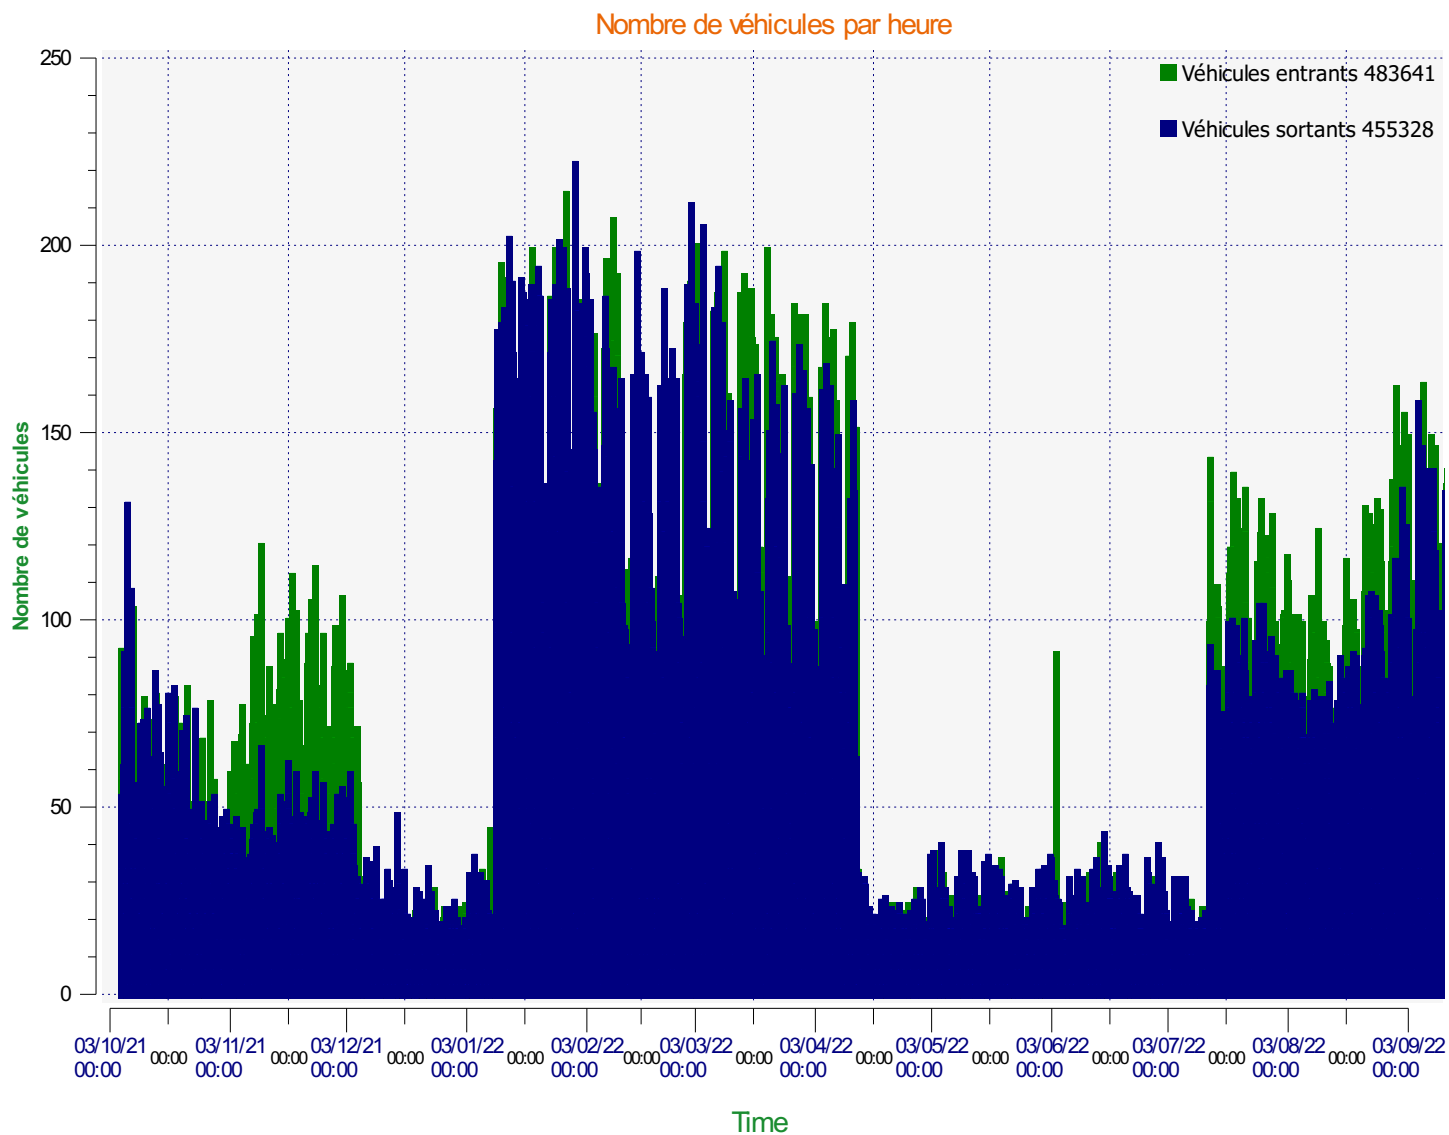

Lieu de la mesure:

Commentaire:

Début d'exploitation: mardi 5 octobre 2021 14:30
Fin d'exploitation: mardi 13 septembre 2022 08:30

Lieu de la mesure:

Commentaire:

Début d'exploitation: mardi 5 octobre 2021 14:30
Fin d'exploitation: mardi 13 septembre 2022 08:30