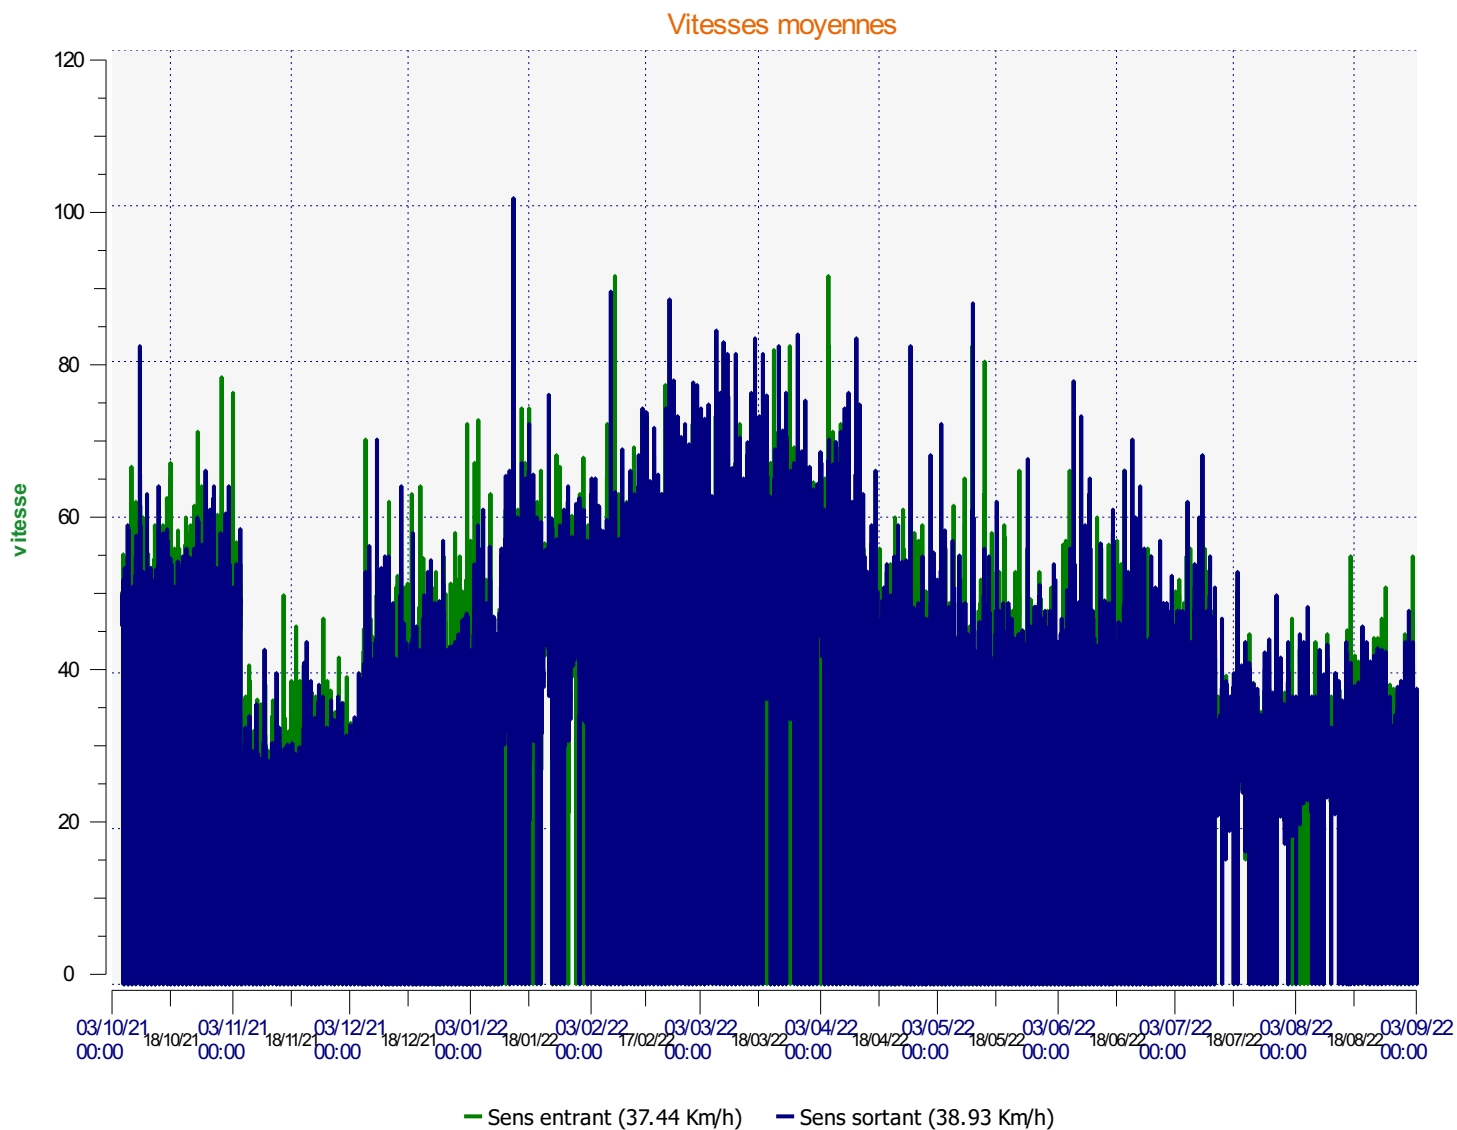

Élan Cité

DÉTECTER • INFORMER • SÉCURISER

Début d'exploitation: mardi 5 octobre 2021 14:30
Fin d'exploitation: mardi 13 septembre 2022 08:30

Lieu de la mesure:

Commentaire:

Début d'exploitation: mardi 5 octobre 2021 14:30
Fin d'exploitation: mardi 13 septembre 2022 08:30