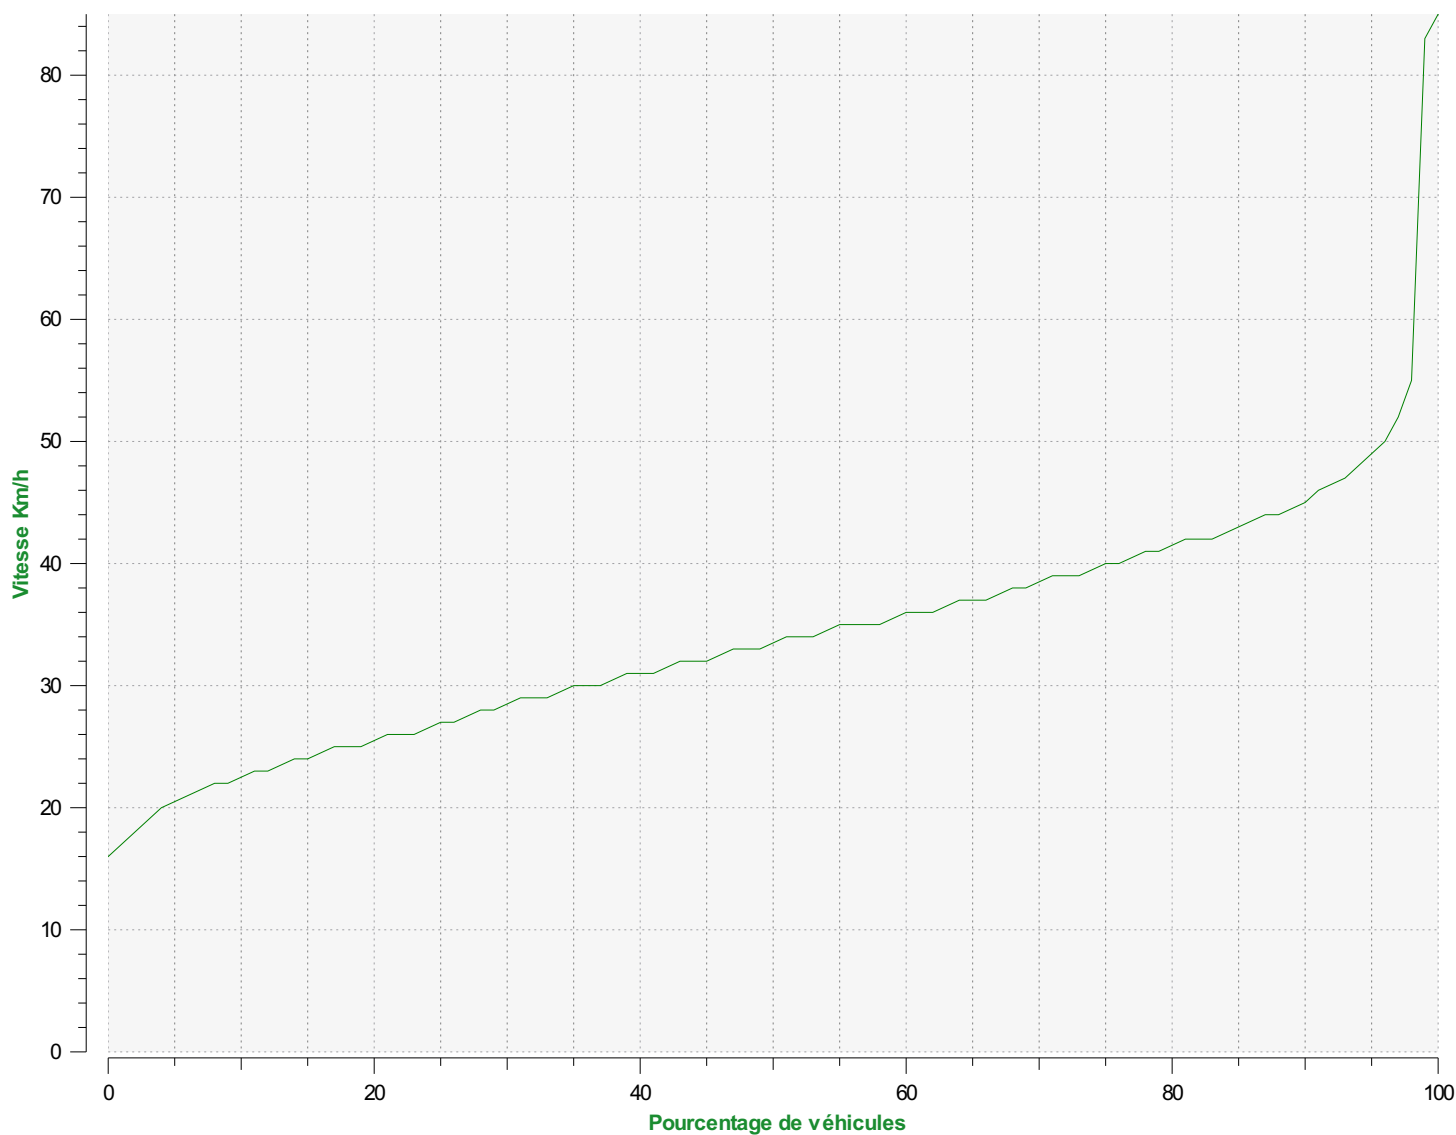

Percentiles de vitesse sens entrant

V30: 28.00Km/h **V50:** 33.00Km/h **V85:** 43.00Km/h

Début d'exploitation: mercredi 14 septembre 2022 01:30

Fin d'exploitation: mercredi 12 octobre 2022 08:00

Lieu de la mesure: 3

Commentaire: