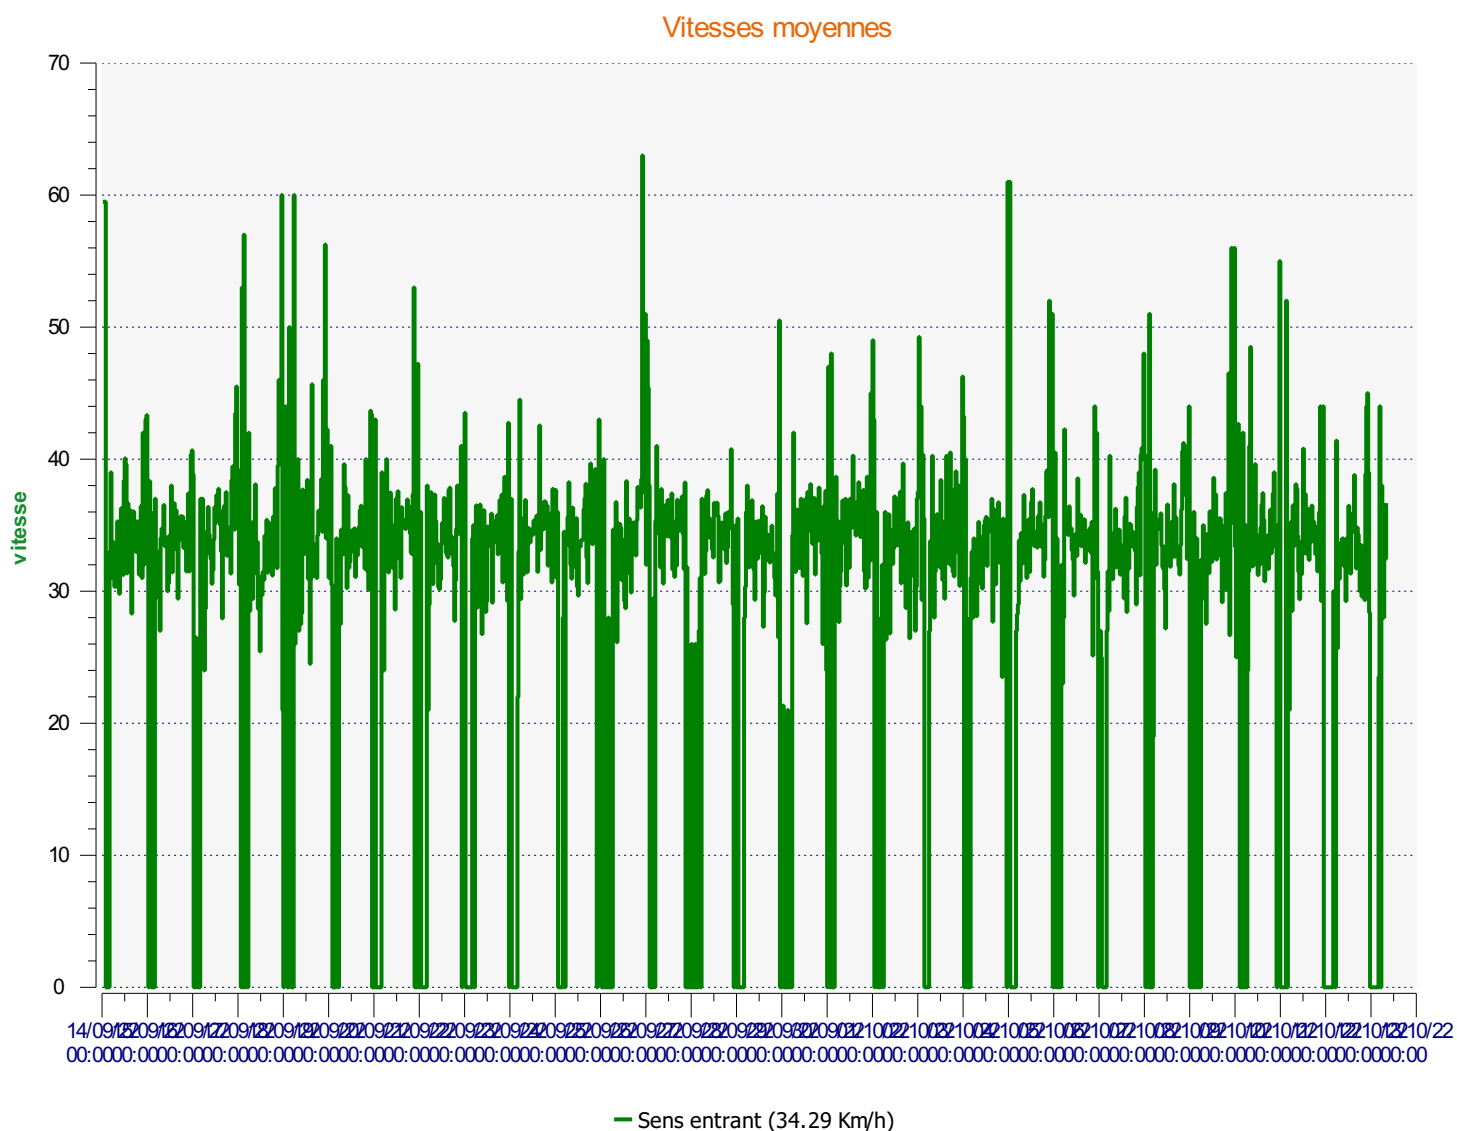

Élan Cité

DÉTECTER • INFORMER • SÉCURISER

Début d'exploitation: mercredi 14 septembre 2022 01:30

Fin d'exploitation: mercredi 12 octobre 2022 08:00

Lieu de la mesure: 3

Commentaire:

Début d'exploitation: mercredi 14 septembre 2022 01:30

Fin d'exploitation: mercredi 12 octobre 2022 08:00

Lieu de la mesure: 3

Commentaire:

Début d'exploitation: mercredi 14 septembre 2022 01:30

Fin d'exploitation: mercredi 12 octobre 2022 08:00

Lieu de la mesure: 3