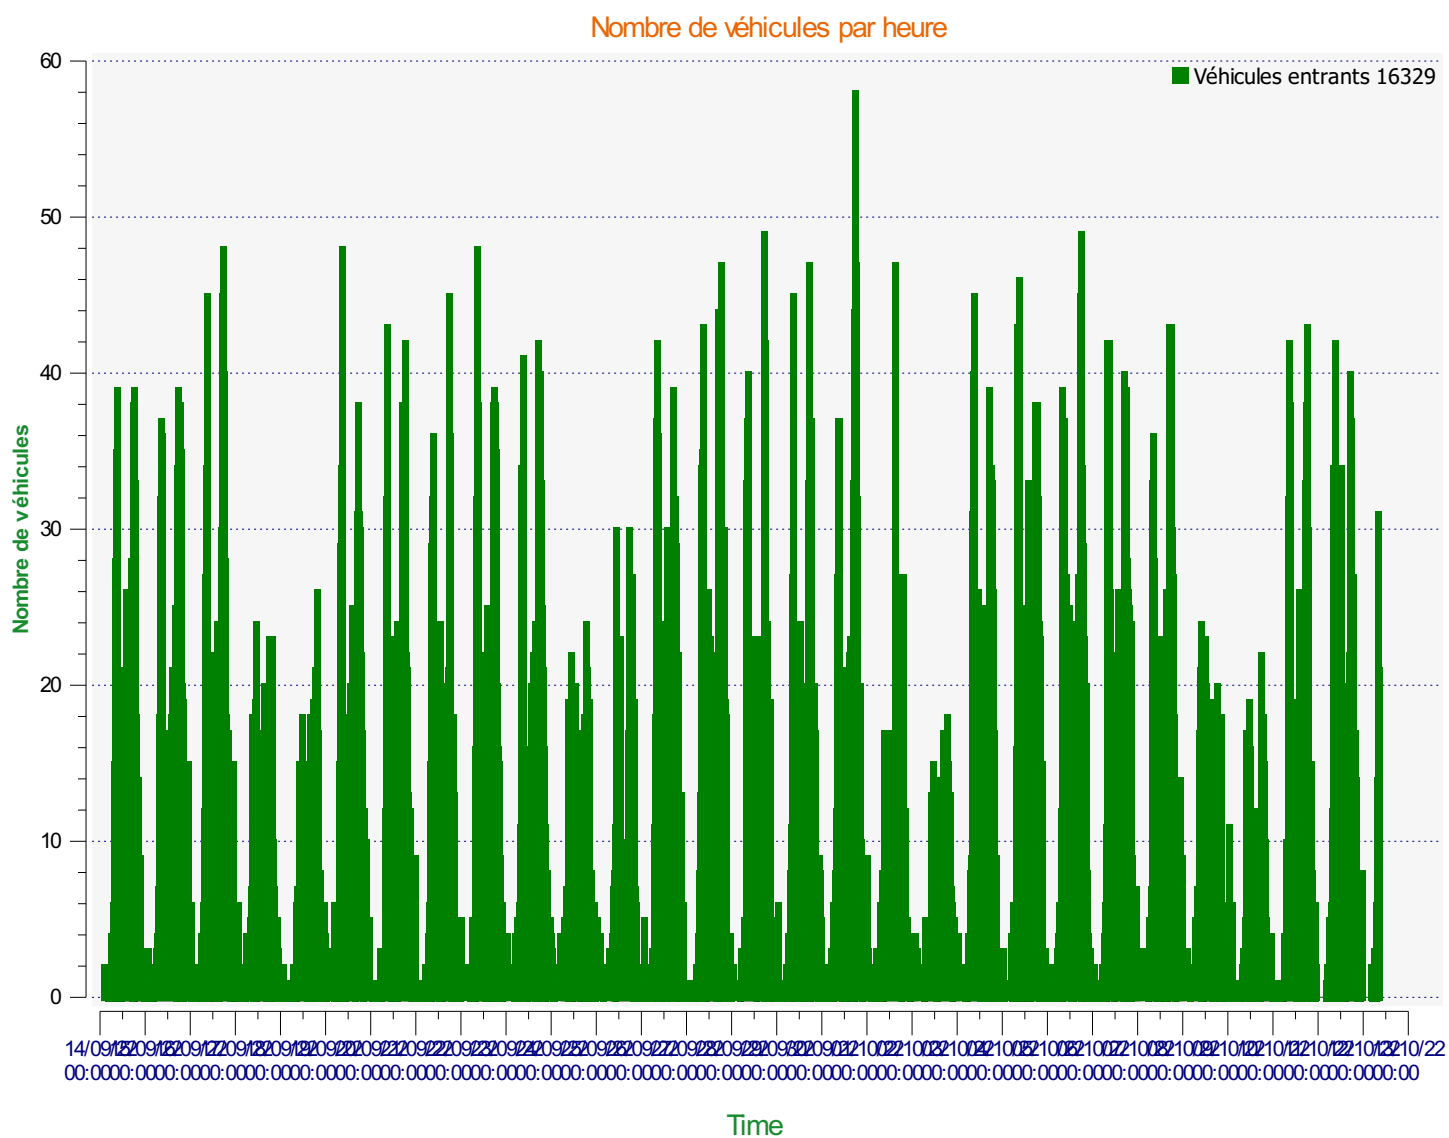

Élan Cité

DÉTECTER • INFORMER • SÉCURISER

Début d'exploitation: mercredi 14 septembre 2022 01:30

Fin d'exploitation: mercredi 12 octobre 2022 08:00

Lieu de la mesure: 3

Commentaire:

Début d'exploitation: mercredi 14 septembre 2022 01:30

Fin d'exploitation: mercredi 12 octobre 2022 08:00

Lieu de la mesure: 3

Commentaire:

Début d'exploitation: mercredi 14 septembre 2022 01:30

Fin d'exploitation: mercredi 12 octobre 2022 08:00

Lieu de la mesure: 3

Commentaire:

Début d'exploitation: mercredi 14 septembre 2022 01:30

Fin d'exploitation: mercredi 12 octobre 2022 08:00

Lieu de la mesure: 3

Commentaire:

Véhicules entrants

<= 30 Km/h	: 5 781 - (35.40 %)
31 - 40 Km/h	: 6 538 - (40.04 %)
41 - 50 Km/h	: 3 454 - (21.15 %)
51 - 60 Km/h	: 491 - (3.01 %)
61 - 70 Km/h	: 58 - (0.36 %)
71 - 80 Km/h (et +)	: 7 - (0.04 %)

Début d'exploitation: mercredi 14 septembre 2022 01:30

Fin d'exploitation: mercredi 12 octobre 2022 08:00

Lieu de la mesure: 3

Commentaire:

Début d'exploitation: mercredi 14 septembre 2022 01:30

Fin d'exploitation: mercredi 12 octobre 2022 08:00