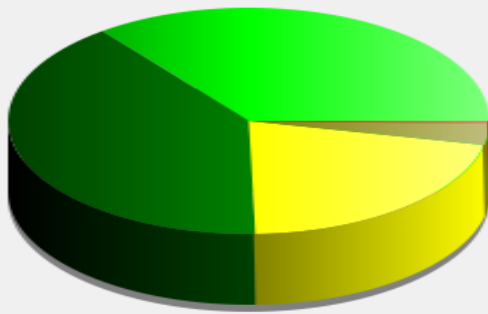

Commentaire:

Début d'exploitation: mercredi 14 septembre 2022 01:30

Fin d'exploitation: mercredi 12 octobre 2022 08:00

Lieu de la mesure: 3

Commentaire:

Véhicules entrants

<= 30 Km/h	: 5 781 - (35.40 %)
31 - 40 Km/h	: 6 538 - (40.04 %)
41 - 50 Km/h	: 3 454 - (21.15 %)
51 - 60 Km/h	: 491 - (3.01 %)
61 - 70 Km/h	: 58 - (0.36 %)
71 - 80 Km/h (et +)	: 7 - (0.04 %)