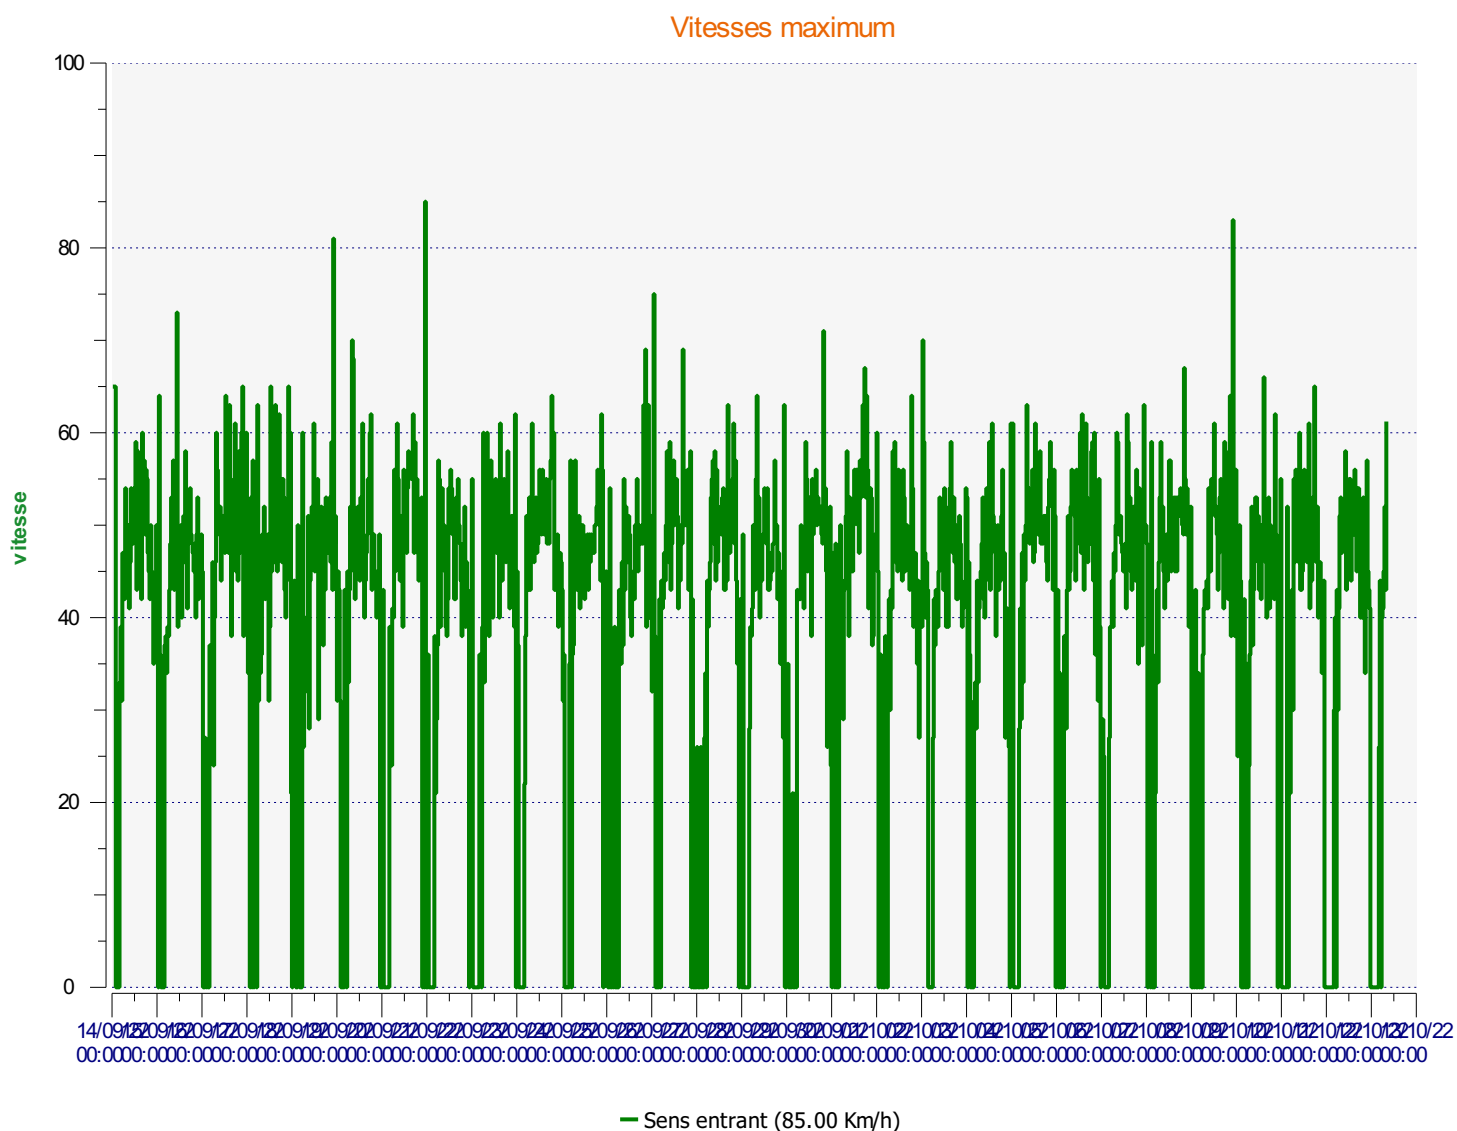

Élan Cité

DÉTECTER • INFORMER • SÉCURISER

Début d'exploitation: mercredi 14 septembre 2022 01:30

Fin d'exploitation: mercredi 12 octobre 2022 08:00

Lieu de la mesure: 3

Commentaire:

Début d'exploitation: mercredi 14 septembre 2022 01:30

Fin d'exploitation: mercredi 12 octobre 2022 08:00

Lieu de la mesure: 3

Commentaire:

Début d'exploitation: mercredi 14 septembre 2022 01:30

Fin d'exploitation: mercredi 12 octobre 2022 08:00

Lieu de la mesure: 3