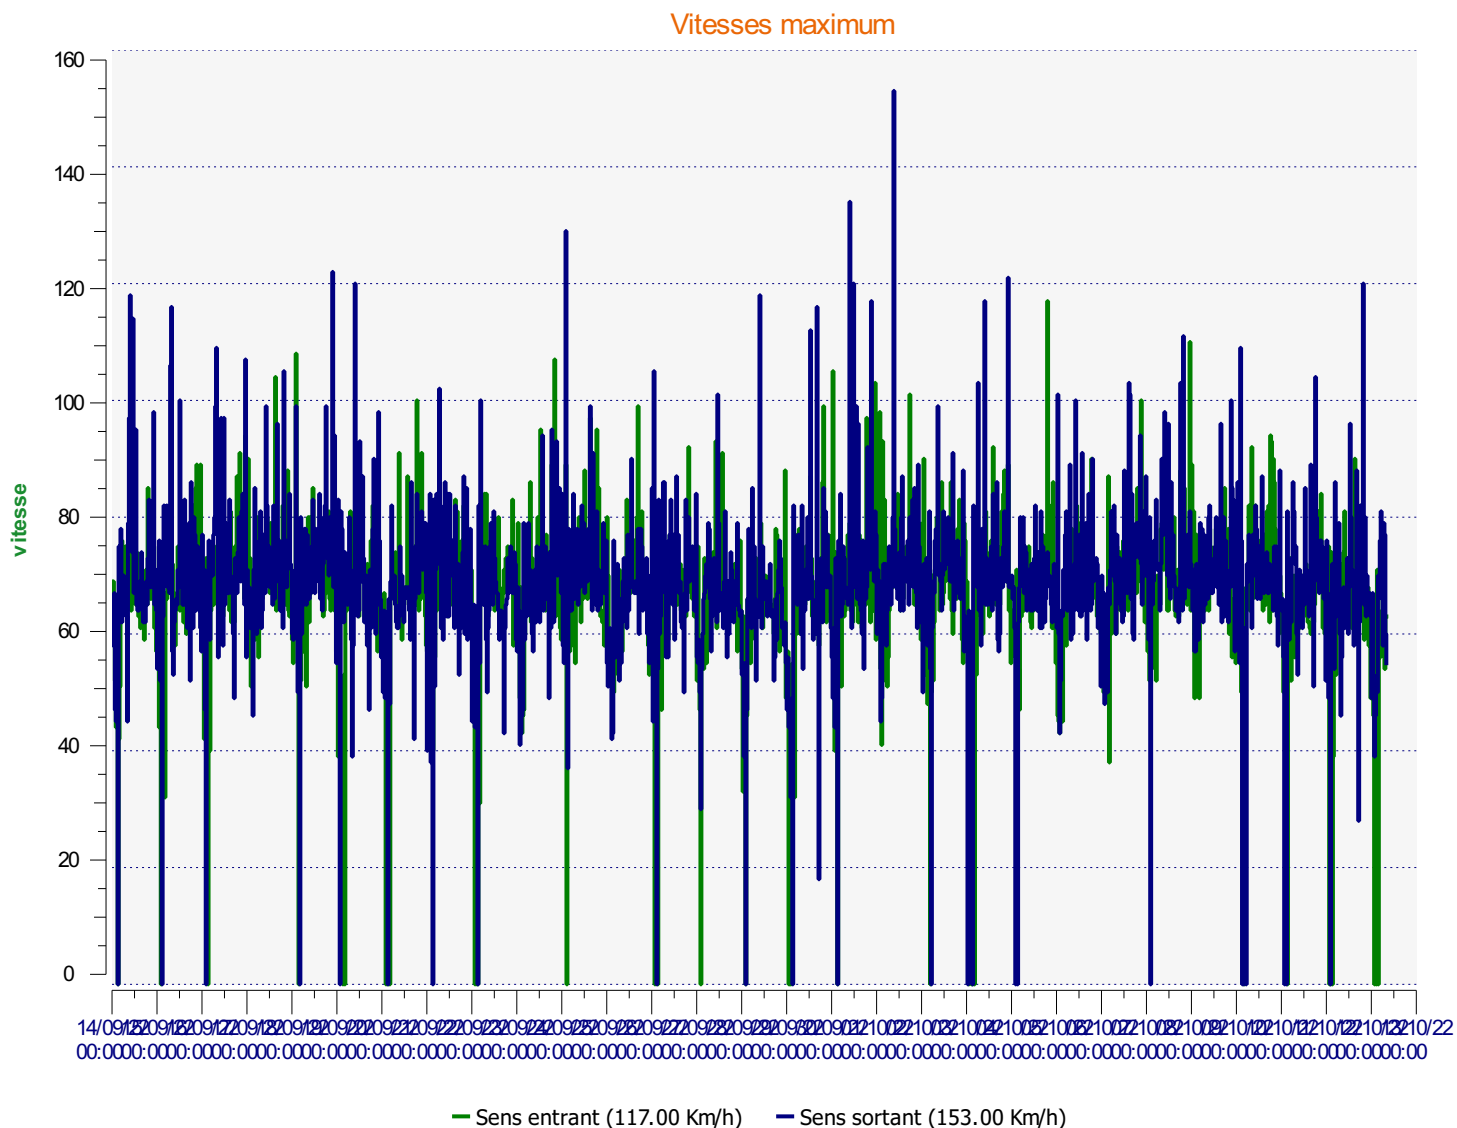

Élan Cité

DÉTECTER • INFORMER • SÉCURISER

Début d'exploitation: mercredi 14 septembre 2022 00:00

Fin d'exploitation: mercredi 12 octobre 2022 08:00

Lieu de la mesure:

Commentaire:

Début d'exploitation: mercredi 14 septembre 2022 00:00

Fin d'exploitation: mercredi 12 octobre 2022 08:00

Lieu de la mesure:

Commentaire:

Début d'exploitation: mercredi 14 septembre 2022 00:00

Fin d'exploitation: mercredi 12 octobre 2022 08:00

Lieu de la mesure: