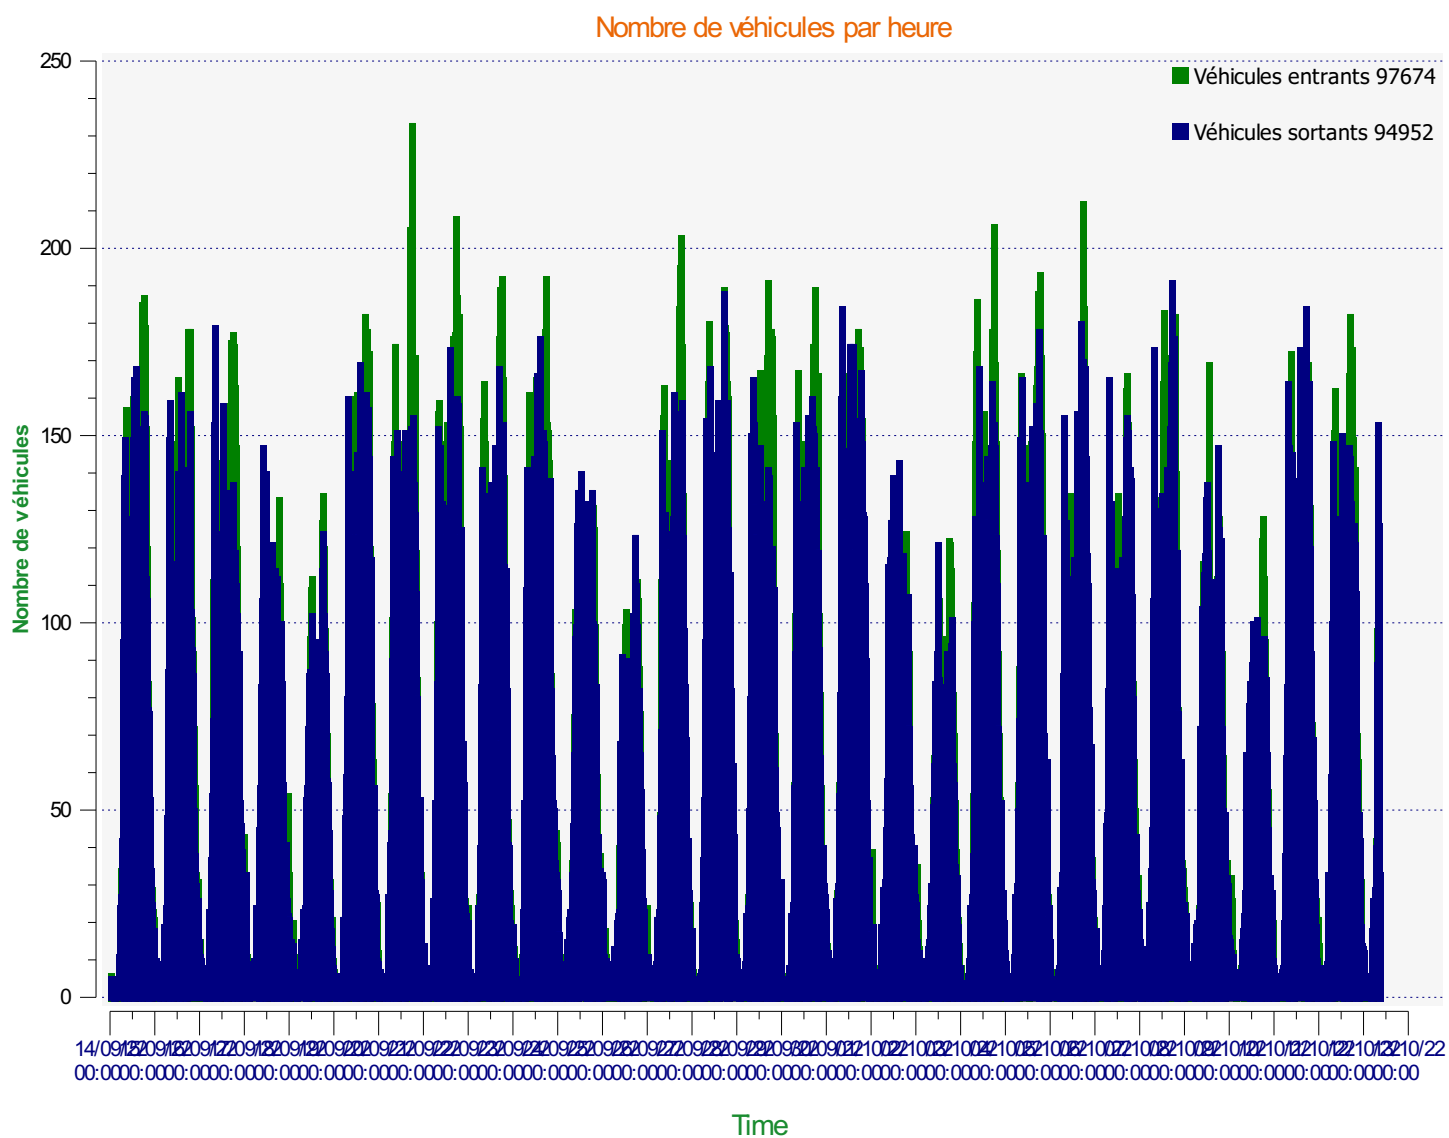

Élan Cité

DÉTECTER • INFORMER • SÉCURISER

Début d'exploitation: mercredi 14 septembre 2022 00:00

Fin d'exploitation: mercredi 12 octobre 2022 08:00

Lieu de la mesure:

Commentaire:

Début d'exploitation: mercredi 14 septembre 2022 00:00

Fin d'exploitation: mercredi 12 octobre 2022 08:00

Lieu de la mesure:

Commentaire:

Début d'exploitation: mercredi 14 septembre 2022 00:00

Fin d'exploitation: mercredi 12 octobre 2022 08:00

Lieu de la mesure:

Commentaire:

Début d'exploitation: mercredi 14 septembre 2022 00:00

Fin d'exploitation: mercredi 12 octobre 2022 08:00

Lieu de la mesure:

Commentaire:

Véhicules entrants

■	<= 30 Km/h : 6 430 - (6.58 %)
■	31 - 40 Km/h : 19 244 - (19.70 %)
■	41 - 50 Km/h : 48 809 - (49.97 %)
■	51 - 60 Km/h : 18 680 - (19.12 %)
■	61 - 70 Km/h : 3 882 - (3.97 %)
■	71 - 80 Km/h (et +) : 629 - (0.64 %)

Début d'exploitation: mercredi 14 septembre 2022 00:00

Fin d'exploitation: mercredi 12 octobre 2022 08:00

Lieu de la mesure:

Commentaire:

Début d'exploitation: mercredi 14 septembre 2022 00:00

Fin d'exploitation: mercredi 12 octobre 2022 08:00