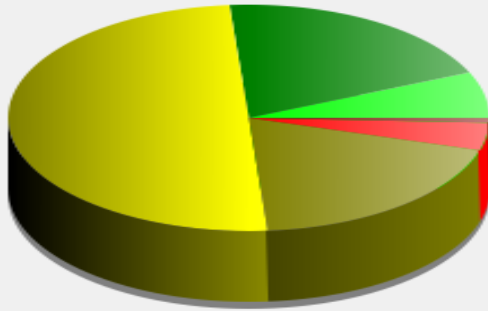

Commentaire:

Début d'exploitation: mercredi 14 septembre 2022 00:00

Fin d'exploitation: mercredi 12 octobre 2022 08:00

Lieu de la mesure:

Commentaire:

Véhicules entrants

■	<= 30 Km/h : 6 430 - (6.58 %)
■	31 - 40 Km/h : 19 244 - (19.70 %)
■	41 - 50 Km/h : 48 809 - (49.97 %)
■	51 - 60 Km/h : 18 680 - (19.12 %)
■	61 - 70 Km/h : 3 882 - (3.97 %)
■	71 - 80 Km/h (et +) : 629 - (0.64 %)