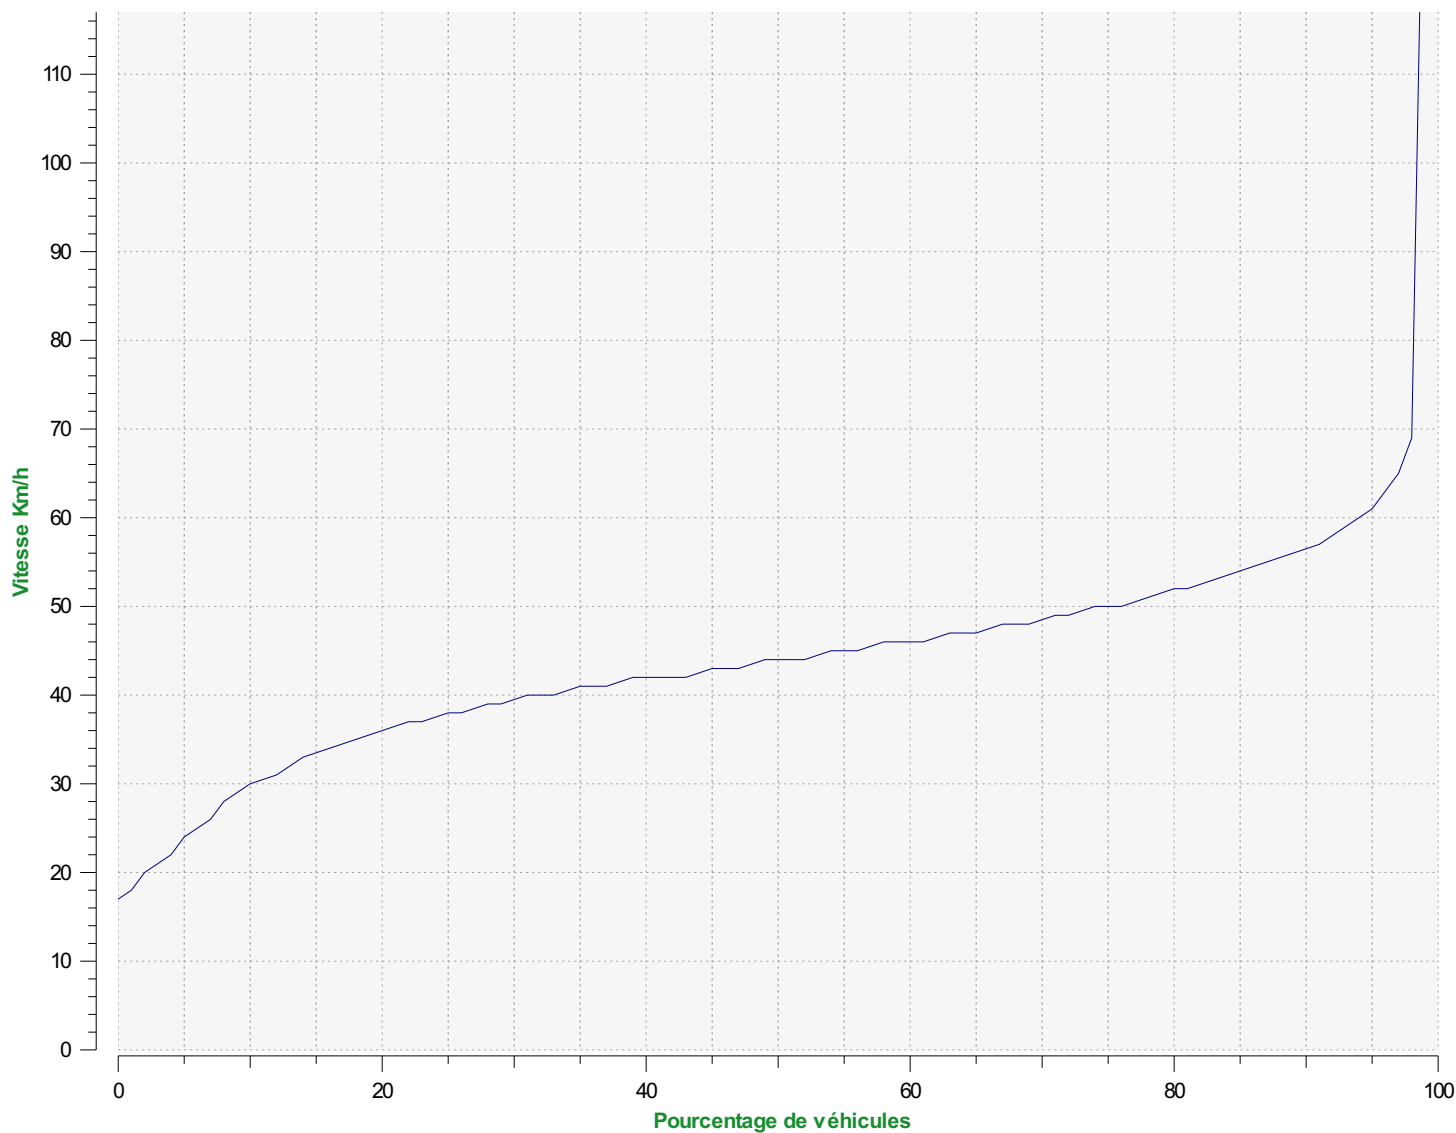

Percentiles de vitesse sens sortant

V30: 39.00Km/h **V50:** 44.00Km/h **V85:** 54.00Km/h

Début d'exploitation: mercredi 14 septembre 2022 00:00

Fin d'exploitation: mercredi 12 octobre 2022 08:00

Lieu de la mesure:

Commentaire:

Historique des mesures

Date	Nombre de relevés	Nombre véhicules	Vitesse moyenne	Vitesse maximale	Sens
12/10/2022 08:00	40	40	40.05	63.00	Entrant
12/10/2022 08:00	33	33	33.27	55.00	Sortant
12/10/2022 07:30	128	128	39.16	63.00	Entrant
12/10/2022 07:30	126	126	33.20	60.00	Sortant
12/10/2022 07:00	98	98	41.14	54.00	Entrant
12/10/2022 07:00	153	153	40.26	77.00	Sortant
12/10/2022 06:30	42	42	43.90	65.00	Entrant
12/10/2022 06:30	89	89	46.03	79.00	Sortant
12/10/2022 06:00	21	21	50.38	72.00	Entrant
12/10/2022 06:00	40	40	43.90	58.00	Sortant
12/10/2022 05:30	24	24	47.83	64.00	Entrant
12/10/2022 05:30	29	29	46.34	66.00	Sortant
12/10/2022 05:00	7	7	43.57	57.00	Entrant
12/10/2022 05:00	17	17	42.29	81.00	Sortant
12/10/2022 04:30	9	9	39.22	56.00	Entrant
12/10/2022 04:30	26	26	52.85	76.00	Sortant
12/10/2022 04:00	4	4	44.00	56.00	Entrant
12/10/2022 04:00	18	18	42.00	67.00	Sortant
12/10/2022 03:30	6	6	62.33	70.00	Sortant
12/10/2022 03:00	1	1	71.00	71.00	Entrant
12/10/2022 03:00	1	1	50.00	50.00	Sortant
12/10/2022 02:30	5	5	48.00	52.00	Sortant
12/10/2022 02:00	1	1	54.00	54.00	Entrant
12/10/2022 02:00	1	1	46.00	46.00	Sortant
12/10/2022 01:30	3	3	35.67	39.00	Sortant
12/10/2022 01:00	1	1	46.00	46.00	Entrant
12/10/2022 01:00	4	4	40.00	53.00	Sortant
12/10/2022 00:30	2	2	47.00	58.00	Entrant
12/10/2022 00:30	4	4	55.75	67.00	Sortant
12/10/2022 00:00	7	7	43.57	59.00	Entrant
12/10/2022 00:00	5	5	40.40	49.00	Sortant
11/10/2022 23:30	10	10	42.70	49.00	Entrant
11/10/2022 23:30	12	12	47.92	63.00	Sortant
11/10/2022 23:00	14	14	47.21	60.00	Entrant
11/10/2022 23:00	13	13	54.54	67.00	Sortant
11/10/2022 22:30	23	23	47.70	58.00	Entrant
11/10/2022 22:30	14	14	47.71	66.00	Sortant
11/10/2022 22:00	31	31	47.48	68.00	Entrant
11/10/2022 22:00	19	19	44.05	64.00	Sortant
11/10/2022 21:30	24	24	47.71	64.00	Entrant
11/10/2022 21:30	42	42	49.33	70.00	Sortant
11/10/2022 21:00	43	43	44.81	62.00	Entrant
11/10/2022 21:00	49	49	47.33	63.00	Sortant
11/10/2022 20:30	63	63	46.10	66.00	Entrant
11/10/2022 20:30	40	40	47.15	80.00	Sortant
11/10/2022 20:00	70	70	43.99	59.00	Entrant
11/10/2022 20:00	60	60	46.35	65.00	Sortant
11/10/2022 19:30	96	96	44.76	66.00	Entrant
11/10/2022 19:30	108	108	45.69	120.00	Sortant
11/10/2022 19:00	141	141	45.48	79.00	Entrant