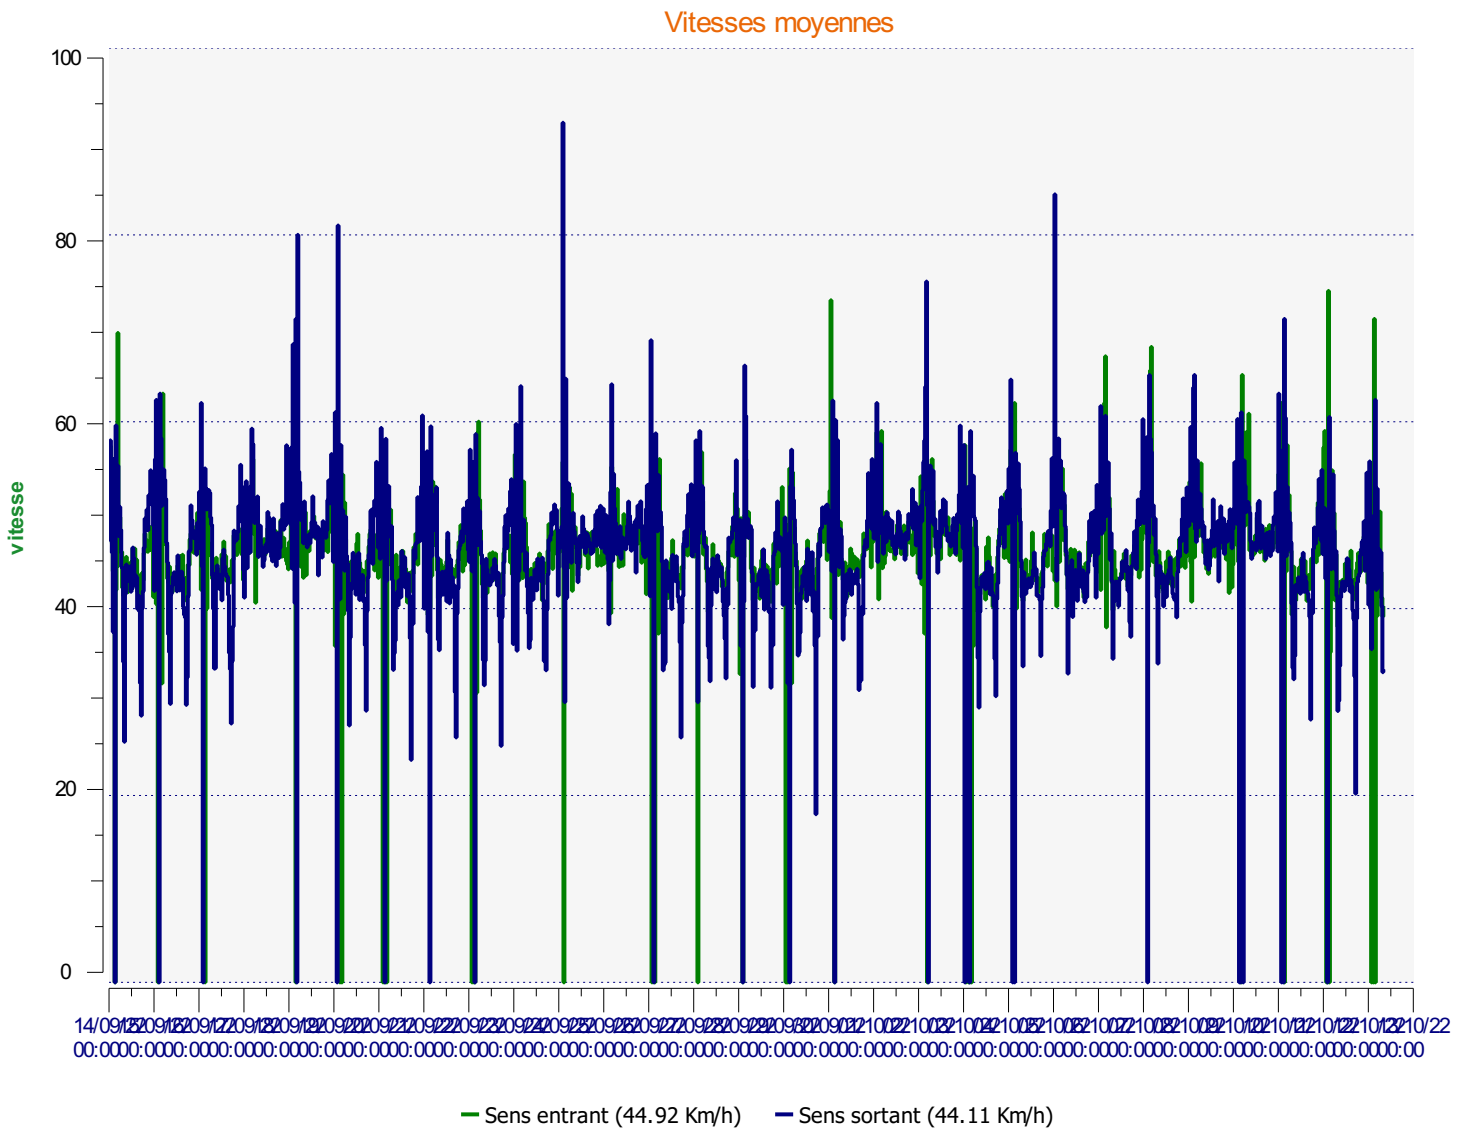

Début d'exploitation: mercredi 14 septembre 2022 00:00

Fin d'exploitation: mercredi 12 octobre 2022 08:00

Lieu de la mesure:

Commentaire: