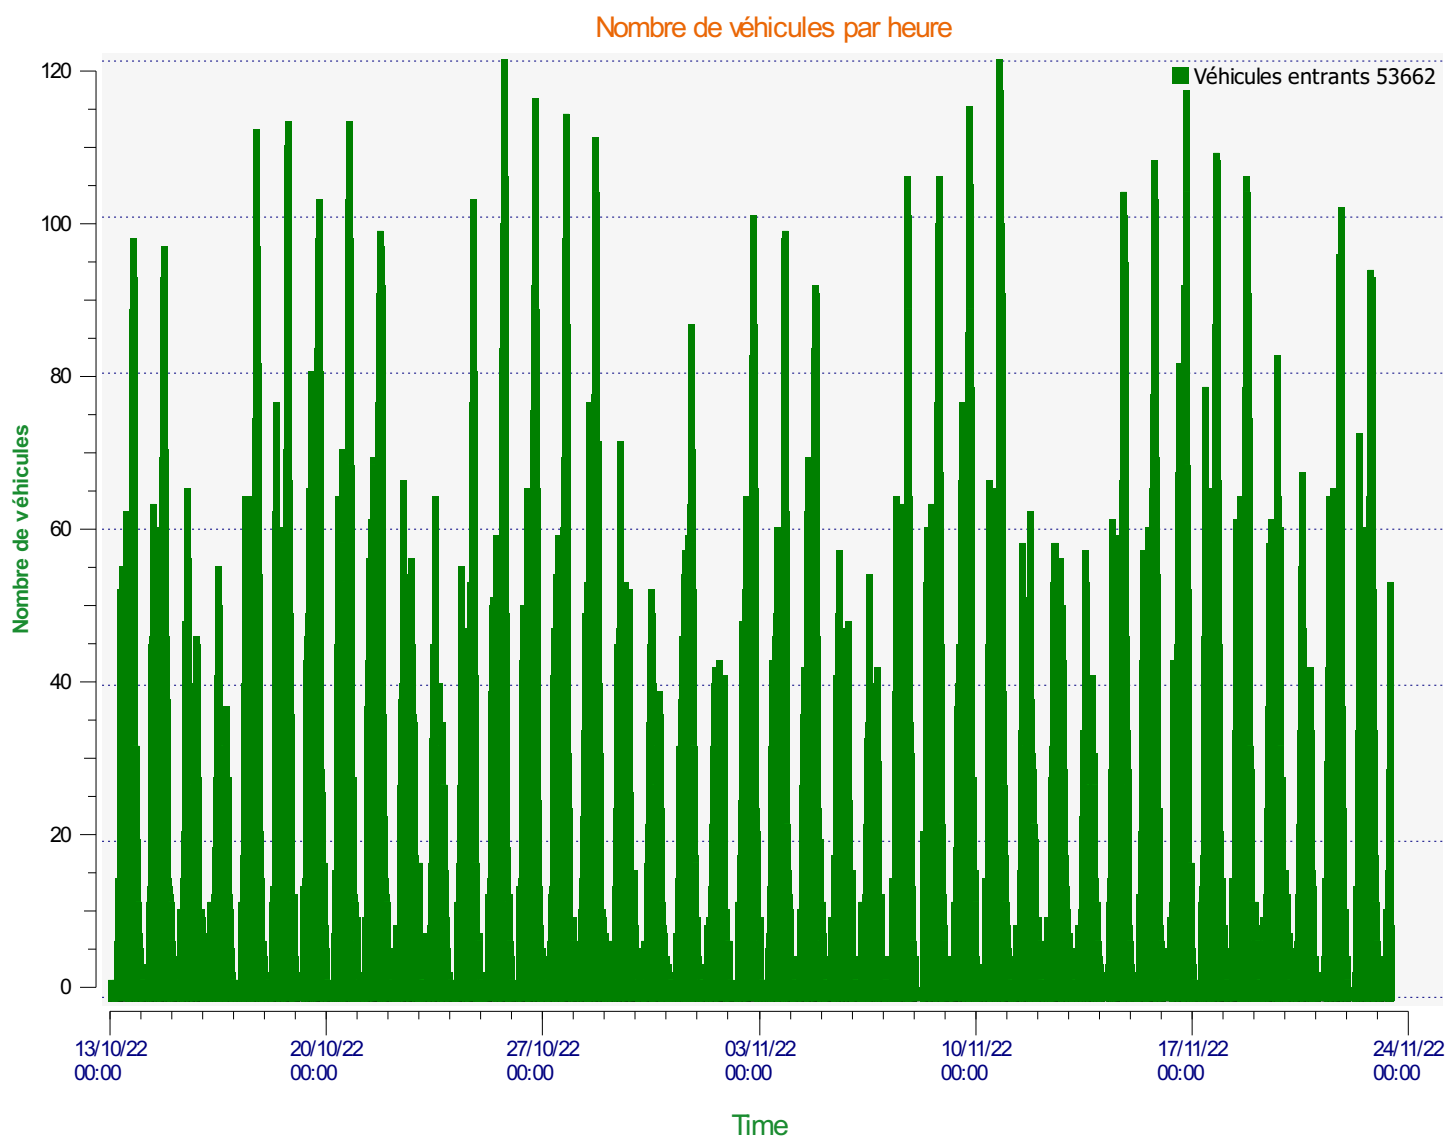

ÉlanCité

DÉTECTER • INFORMER • SÉCURISER

Début d'exploitation: jeudi 13 octobre 2022 00:00
Fin d'exploitation: mercredi 23 novembre 2022 10:00

Lieu de la mesure: 3

Commentaire:

Début d'exploitation: jeudi 13 octobre 2022 00:00
Fin d'exploitation: mercredi 23 novembre 2022 10:00

Lieu de la mesure: 3

Commentaire:

Début d'exploitation: jeudi 13 octobre 2022 00:00
Fin d'exploitation: mercredi 23 novembre 2022 10:00

Lieu de la mesure: 3

Commentaire:

Début d'exploitation: jeudi 13 octobre 2022 00:00
Fin d'exploitation: mercredi 23 novembre 2022 10:00

Début d'exploitation: jeudi 13 octobre 2022 00:00
Fin d'exploitation: mercredi 23 novembre 2022 10:00

Lieu de la mesure: 3

Commentaire:

Début d'exploitation: jeudi 13 octobre 2022 00:00
Fin d'exploitation: mercredi 23 novembre 2022 10:00