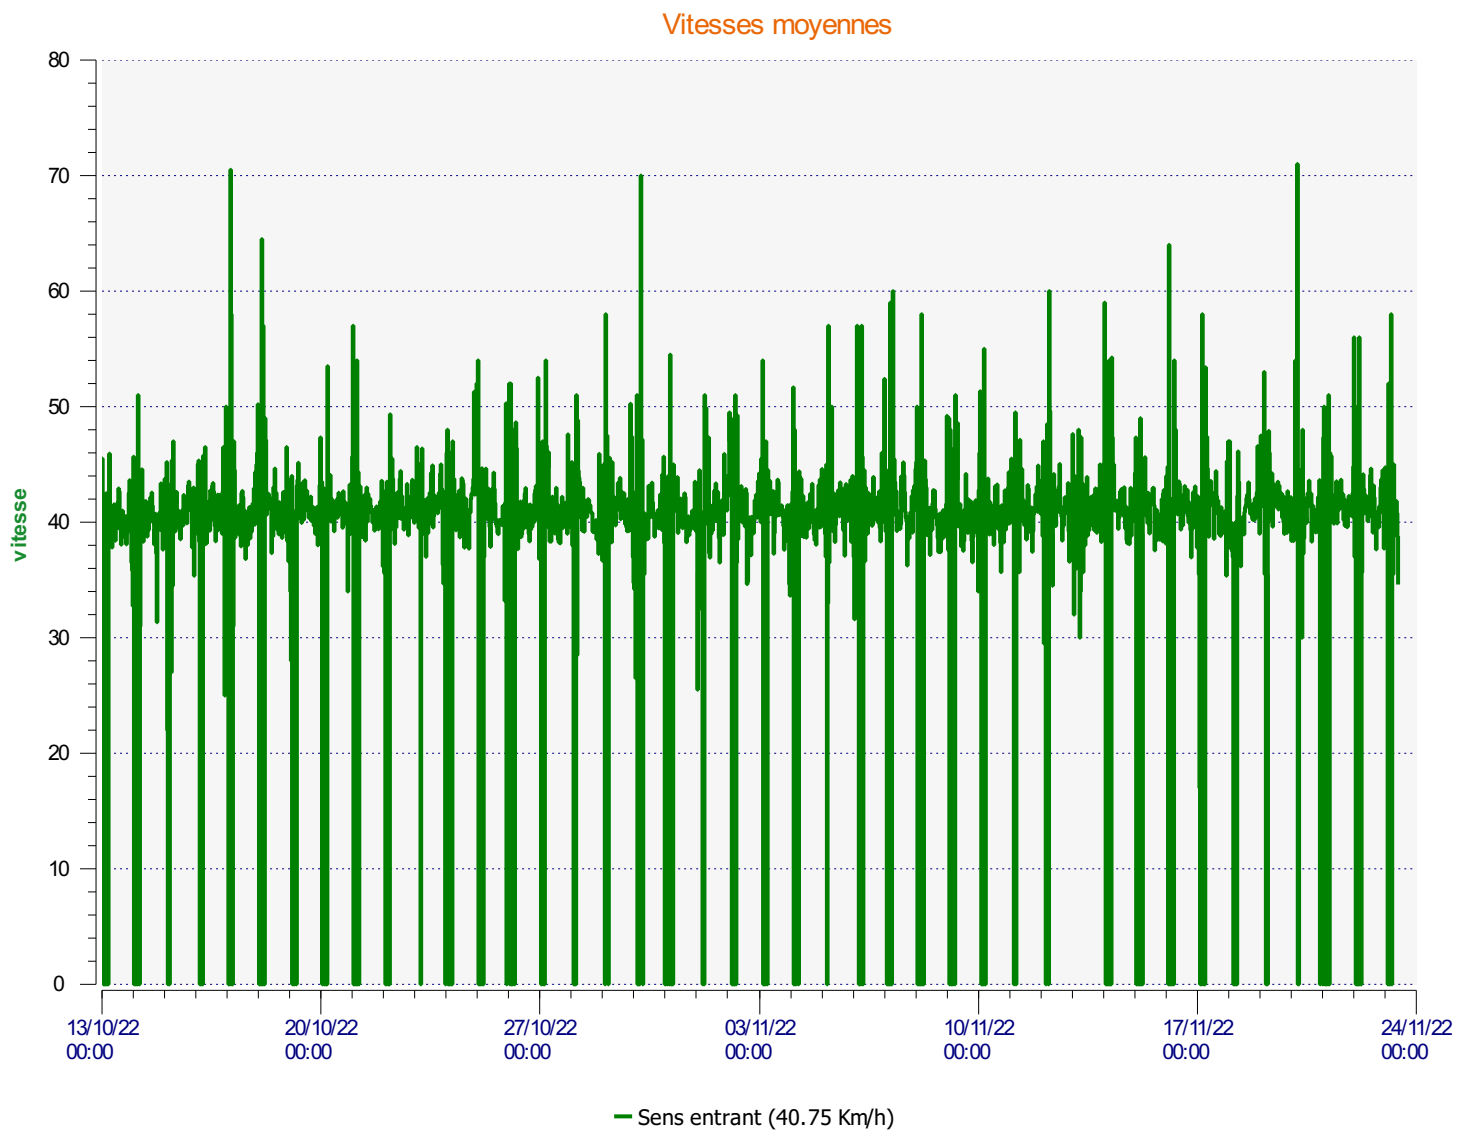

ÉlanCité

DÉTECTER • INFORMER • SÉCURISER

Début d'exploitation: jeudi 13 octobre 2022 00:00
Fin d'exploitation: mercredi 23 novembre 2022 10:00

Lieu de la mesure: 3

Commentaire:

Début d'exploitation: jeudi 13 octobre 2022 00:00
Fin d'exploitation: mercredi 23 novembre 2022 10:00

Lieu de la mesure: 3

Commentaire:

Début d'exploitation: jeudi 13 octobre 2022 00:00
Fin d'exploitation: mercredi 23 novembre 2022 10:00

Lieu de la mesure: 3

Commentaire:

Début d'exploitation: jeudi 13 octobre 2022 00:00
Fin d'exploitation: mercredi 23 novembre 2022 10:00