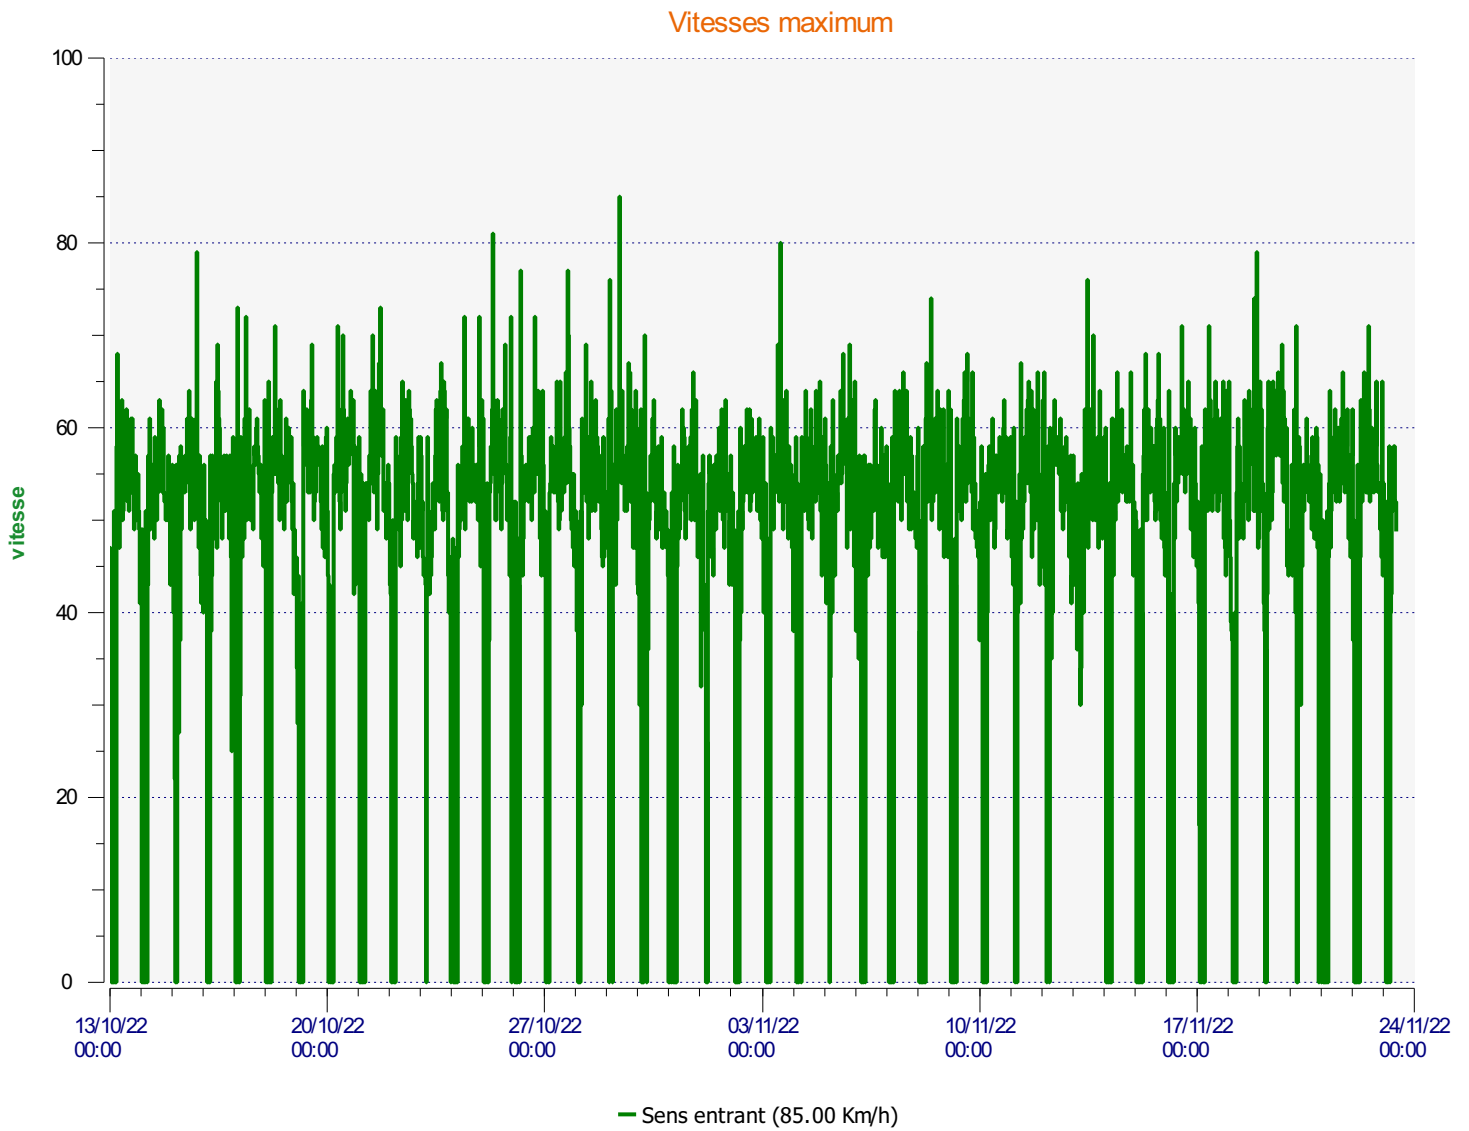

ÉlanCité

DÉTECTER • INFORMER • SÉCURISER

Début d'exploitation: jeudi 13 octobre 2022 00:00
Fin d'exploitation: mercredi 23 novembre 2022 10:00

Lieu de la mesure: 3

Commentaire:

Début d'exploitation: jeudi 13 octobre 2022 00:00
Fin d'exploitation: mercredi 23 novembre 2022 10:00

Lieu de la mesure: 3

Commentaire:

Début d'exploitation: jeudi 13 octobre 2022 00:00
Fin d'exploitation: mercredi 23 novembre 2022 10:00

Lieu de la mesure: 3

Commentaire:

Début d'exploitation: jeudi 13 octobre 2022 00:00
Fin d'exploitation: mercredi 23 novembre 2022 10:00