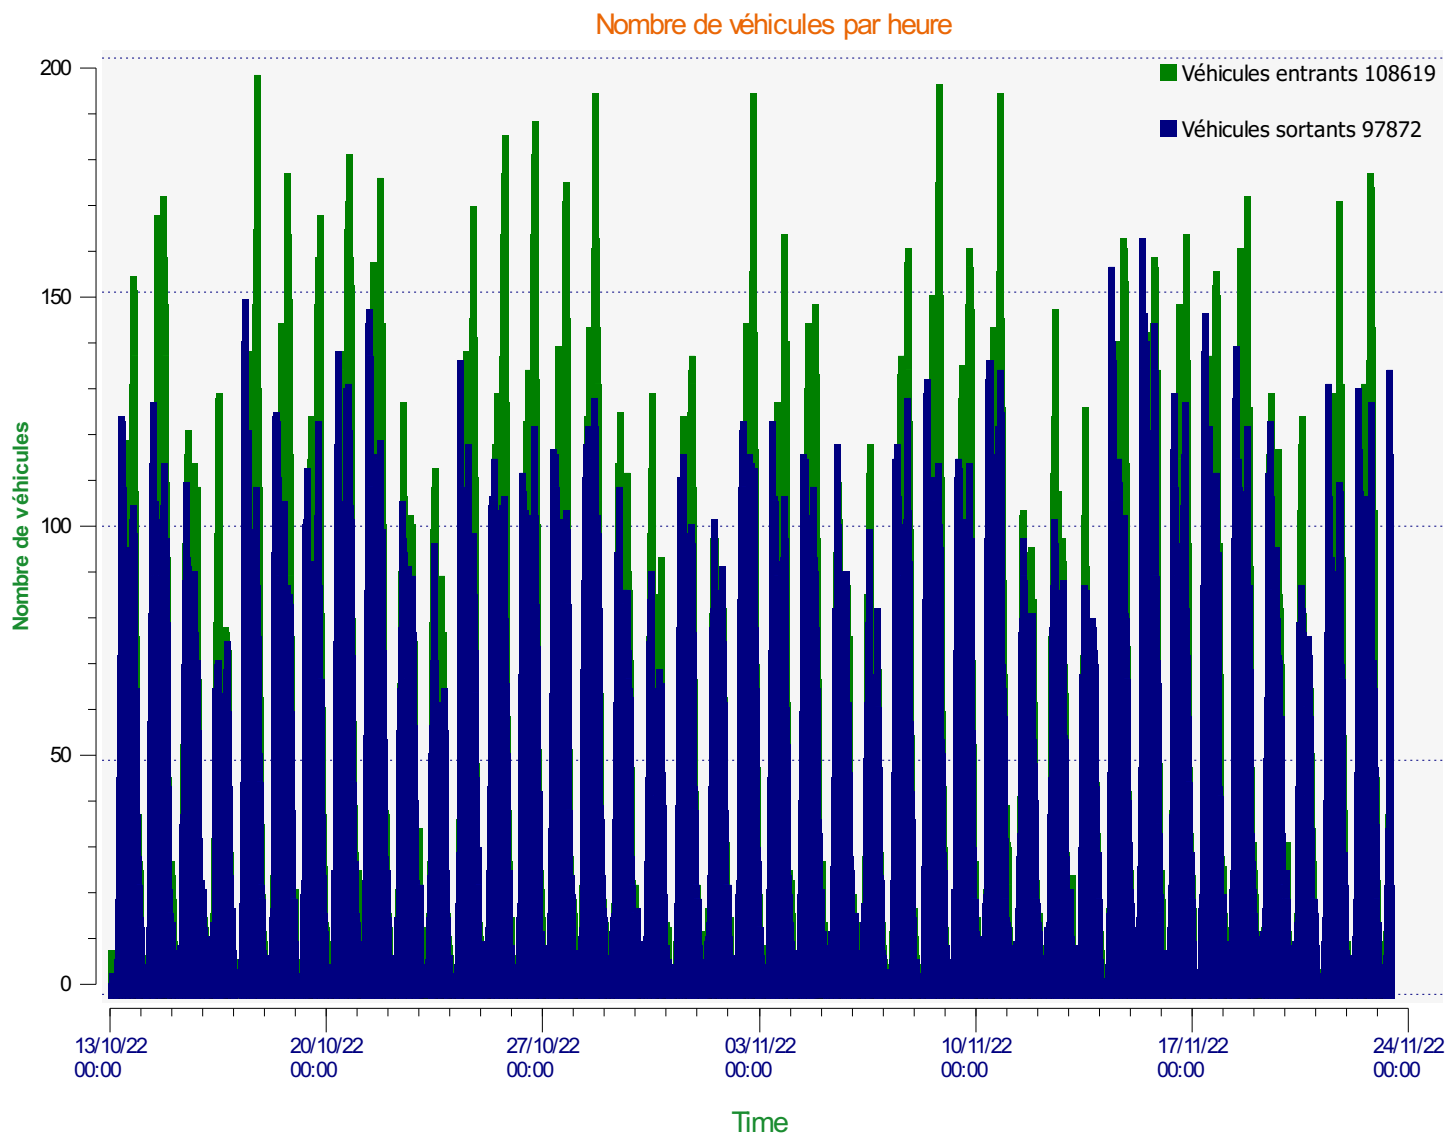

Lieu de la mesure:

Commentaire:

Début d'exploitation: jeudi 13 octobre 2022 00:00
Fin d'exploitation: mercredi 23 novembre 2022 09:30

Lieu de la mesure:

Commentaire:

Début d'exploitation: jeudi 13 octobre 2022 00:00
Fin d'exploitation: mercredi 23 novembre 2022 09:30