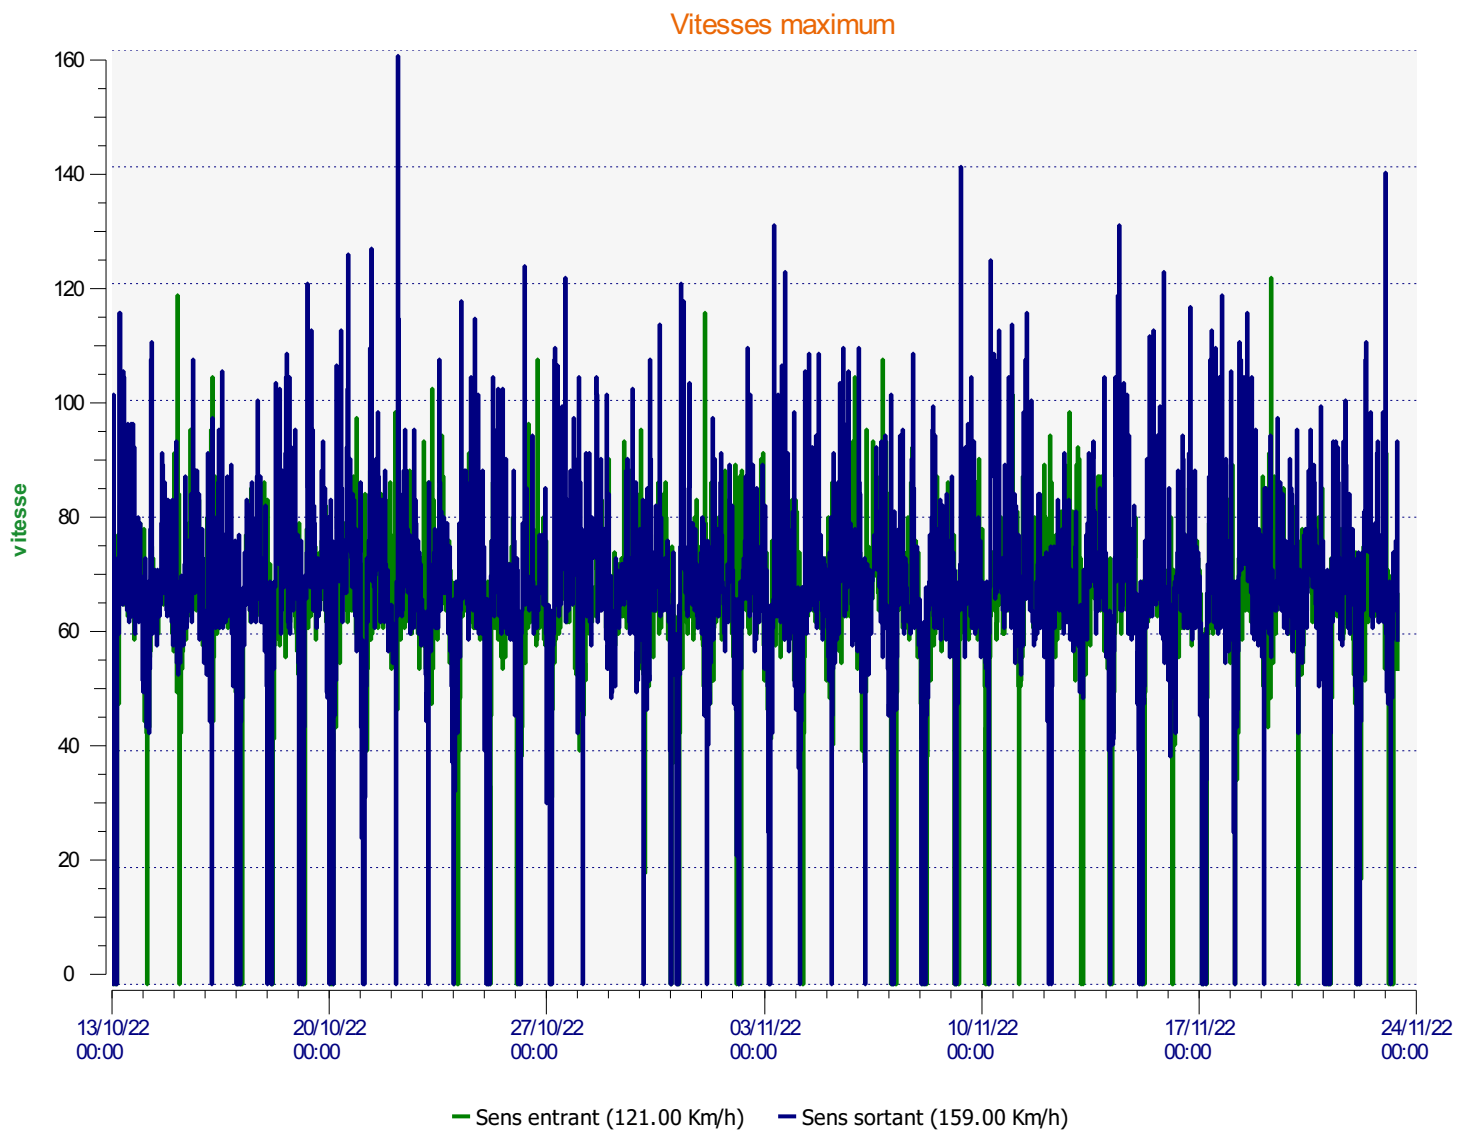

Début d'exploitation: jeudi 13 octobre 2022 00:00
Fin d'exploitation: mercredi 23 novembre 2022 09:30

Lieu de la mesure:

Commentaire: