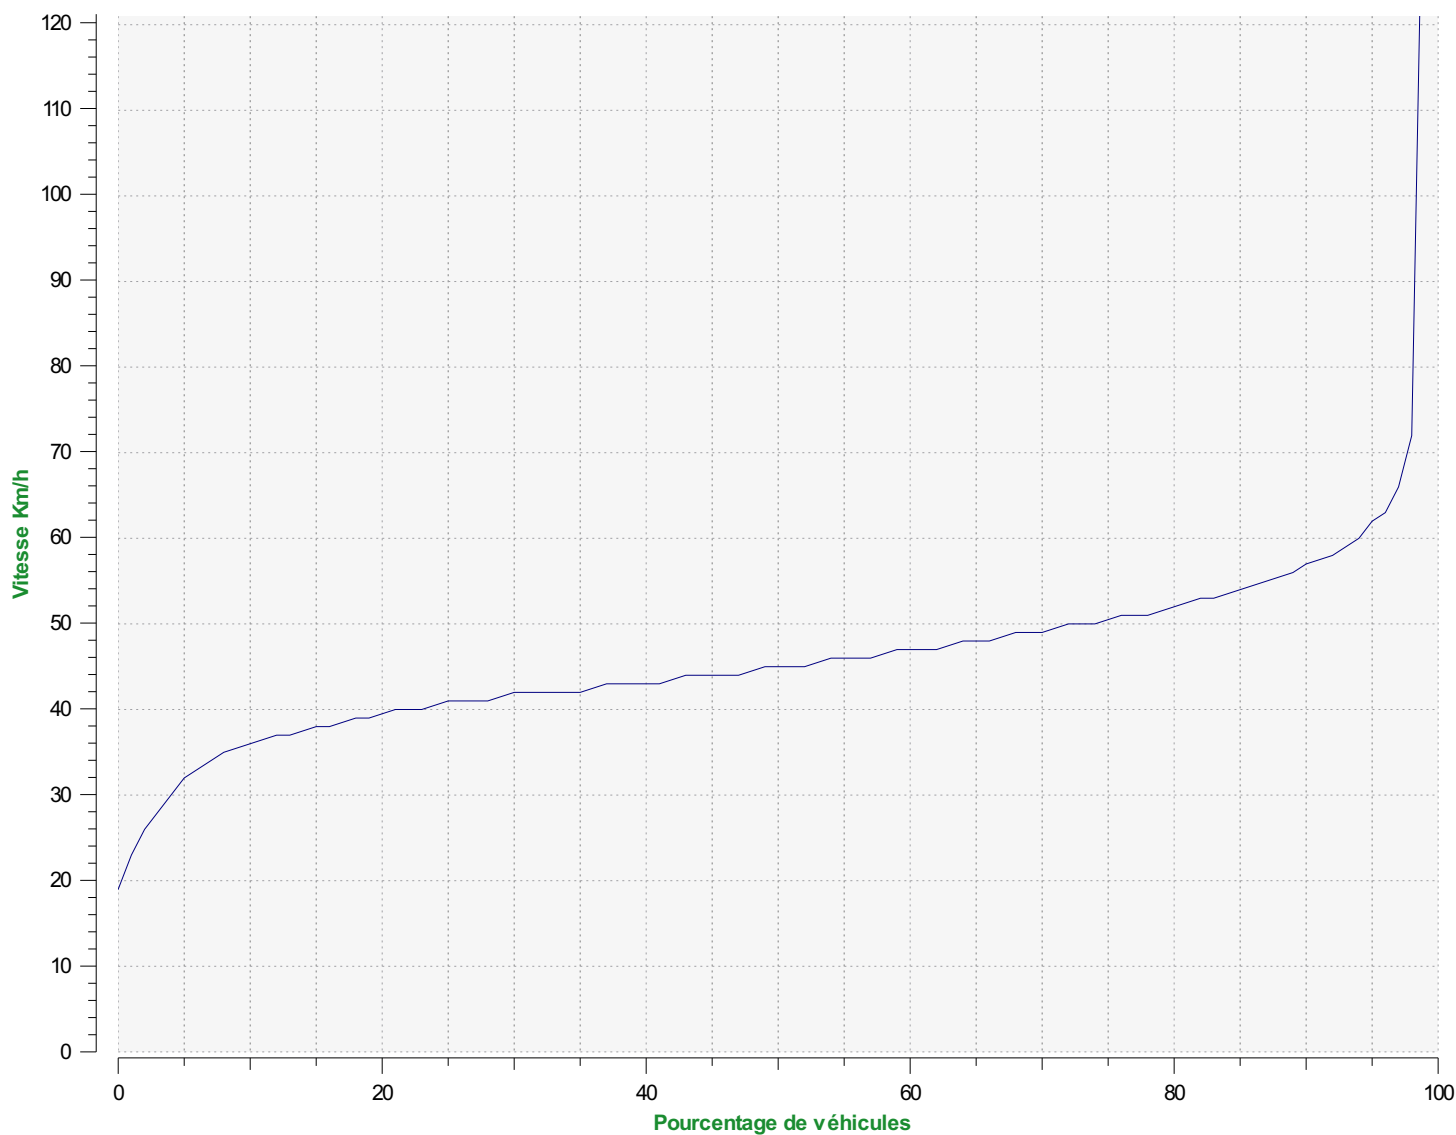

Percentiles de vitesse sens sortant

V30: 42.00Km/h **V50:** 45.00Km/h **V85:** 54.00Km/h

Début d'exploitation: jeudi 13 octobre 2022 00:00
Fin d'exploitation: mercredi 23 novembre 2022 09:30

Lieu de la mesure:

Commentaire:

Historique des mesures

Date	Nombre de relevés	Nombre véhicules	Vitesse moyenne	Vitesse maximale	Sens
23/11/2022 09:30	18	18	41.83	54.00	Entrant
23/11/2022 09:30	23	23	40.00	59.00	Sortant
23/11/2022 09:00	67	67	45.09	67.00	Entrant
23/11/2022 09:00	115	115	45.73	93.00	Sortant
23/11/2022 08:30	50	50	45.62	67.00	Entrant
23/11/2022 08:30	133	133	44.94	71.00	Sortant
23/11/2022 08:00	38	38	42.00	59.00	Entrant
23/11/2022 08:00	93	93	45.91	76.00	Sortant
23/11/2022 07:30	14	14	45.57	59.00	Entrant
23/11/2022 07:30	35	35	46.43	65.00	Sortant
23/11/2022 07:00	11	11	53.00	68.00	Entrant
23/11/2022 07:00	23	23	48.57	64.00	Sortant
23/11/2022 06:30	13	13	51.08	68.00	Entrant
23/11/2022 06:30	19	19	50.95	74.00	Sortant
23/11/2022 06:00	8	8	51.38	74.00	Sortant
23/11/2022 05:30	4	4	49.75	59.00	Sortant
23/11/2022 05:00	3	3	46.33	49.00	Sortant
23/11/2022 04:30	1	1	46.00	46.00	Entrant
23/11/2022 04:30	1	1	50.00	50.00	Sortant
23/11/2022 04:00	1	1	45.00	45.00	Entrant
23/11/2022 03:30	1	1	57.00	57.00	Sortant
23/11/2022 03:00	2	2	68.00	70.00	Entrant
23/11/2022 03:00	3	3	57.33	69.00	Sortant
23/11/2022 02:30	3	3	46.33	68.00	Sortant
23/11/2022 02:00	6	6	51.67	60.00	Entrant
23/11/2022 02:00	3	3	41.67	48.00	Sortant
23/11/2022 01:30	5	5	57.40	71.00	Entrant
23/11/2022 01:30	2	2	59.00	60.00	Sortant
23/11/2022 01:00	6	6	50.00	61.00	Entrant
23/11/2022 01:00	2	2	49.00	50.00	Sortant
23/11/2022 00:30	11	11	50.09	91.00	Entrant
23/11/2022 00:30	6	6	45.50	60.00	Sortant
23/11/2022 00:00	13	13	53.15	67.00	Entrant
23/11/2022 00:00	15	15	60.87	139.00	Sortant
22/11/2022 23:30	15	15	43.93	54.00	Entrant
22/11/2022 23:30	10	10	48.00	75.00	Sortant
22/11/2022 23:00	24	24	47.33	66.00	Entrant
22/11/2022 23:00	14	14	53.93	78.00	Sortant
22/11/2022 22:30	23	23	49.26	75.00	Entrant
22/11/2022 22:30	20	20	48.65	62.00	Sortant
22/11/2022 22:00	46	46	48.35	67.00	Entrant
22/11/2022 22:00	36	36	54.72	98.00	Sortant
22/11/2022 21:30	37	37	45.73	65.00	Entrant
22/11/2022 21:30	26	26	48.38	66.00	Sortant
22/11/2022 21:00	65	65	47.54	67.00	Entrant
22/11/2022 21:00	48	48	51.21	77.00	Sortant
22/11/2022 20:30	103	103	48.15	68.00	Entrant
22/11/2022 20:30	65	65	46.77	67.00	Sortant
22/11/2022 20:00	100	100	47.53	75.00	Entrant
22/11/2022 20:00	64	64	46.84	70.00	Sortant