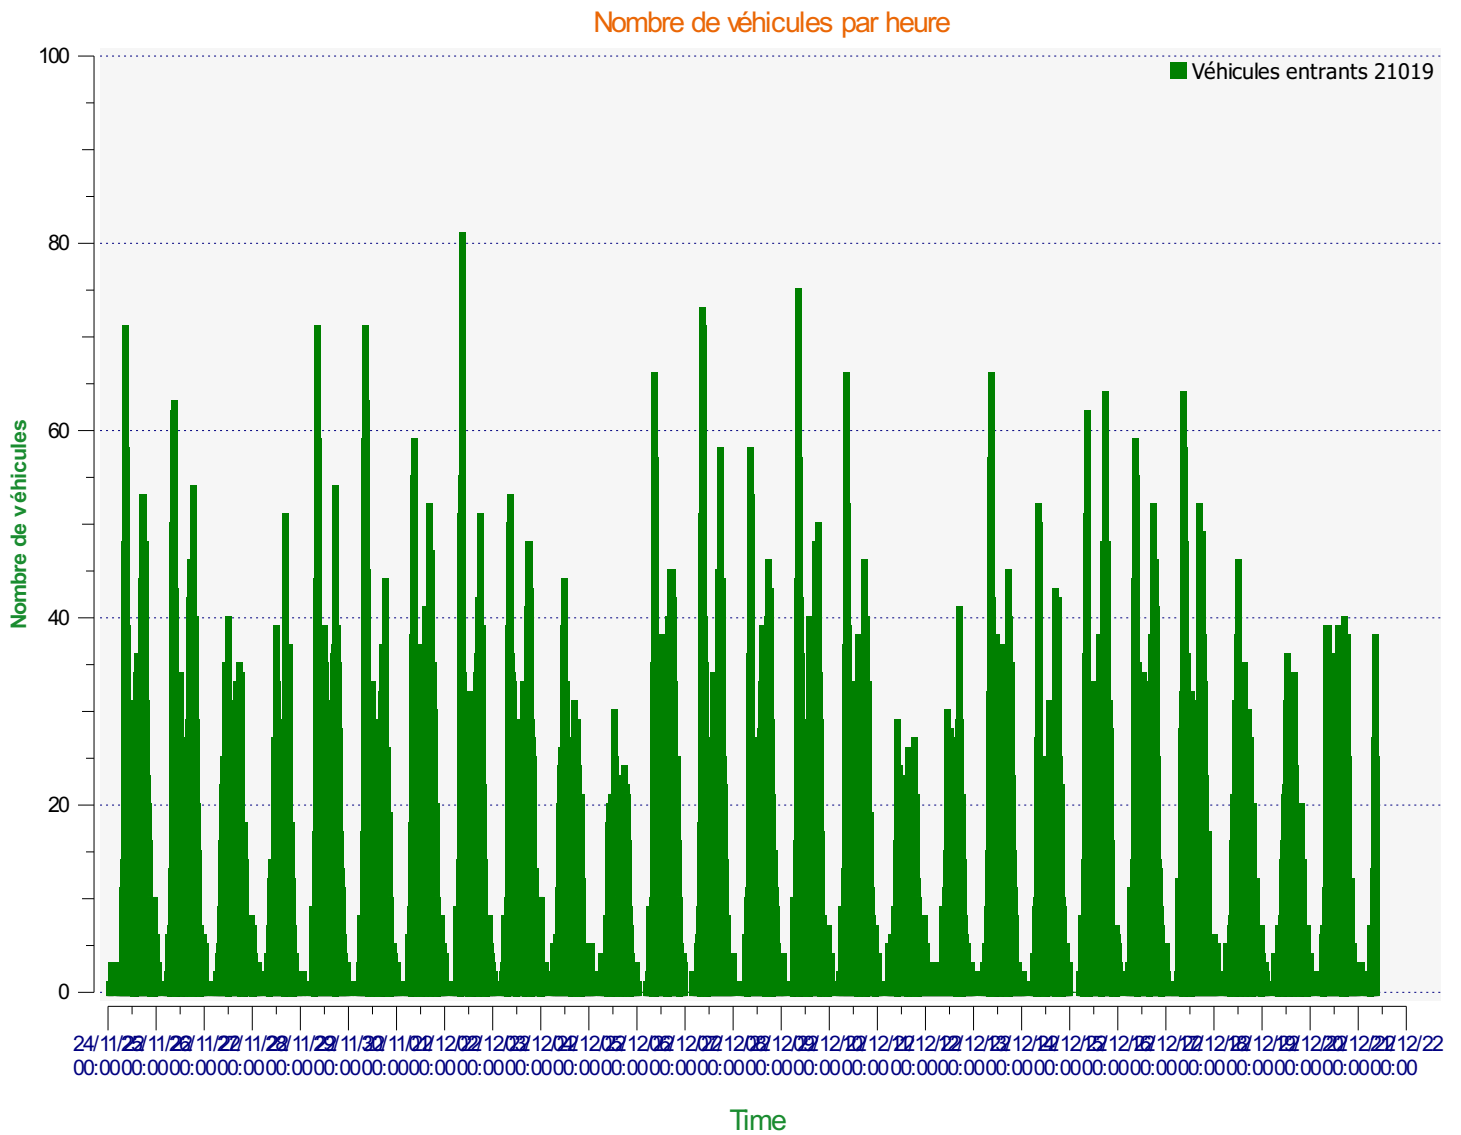

Élan Cité

DÉTECTER • INFORMER • SÉCURISER

Début d'exploitation: jeudi 24 novembre 2022 00:00

Fin d'exploitation: mardi 20 décembre 2022 08:30

Lieu de la mesure: 3

Commentaire:

Début d'exploitation: jeudi 24 novembre 2022 00:00

Fin d'exploitation: mardi 20 décembre 2022 08:30

Lieu de la mesure: 3

Commentaire:

Début d'exploitation: jeudi 24 novembre 2022 00:00
Fin d'exploitation: mardi 20 décembre 2022 08:30

Lieu de la mesure: 3

Commentaire:

Début d'exploitation: jeudi 24 novembre 2022 00:00

Fin d'exploitation: mardi 20 décembre 2022 08:30

Lieu de la mesure: 3

Commentaire:

Début d'exploitation: jeudi 24 novembre 2022 00:00
Fin d'exploitation: mardi 20 décembre 2022 08:30