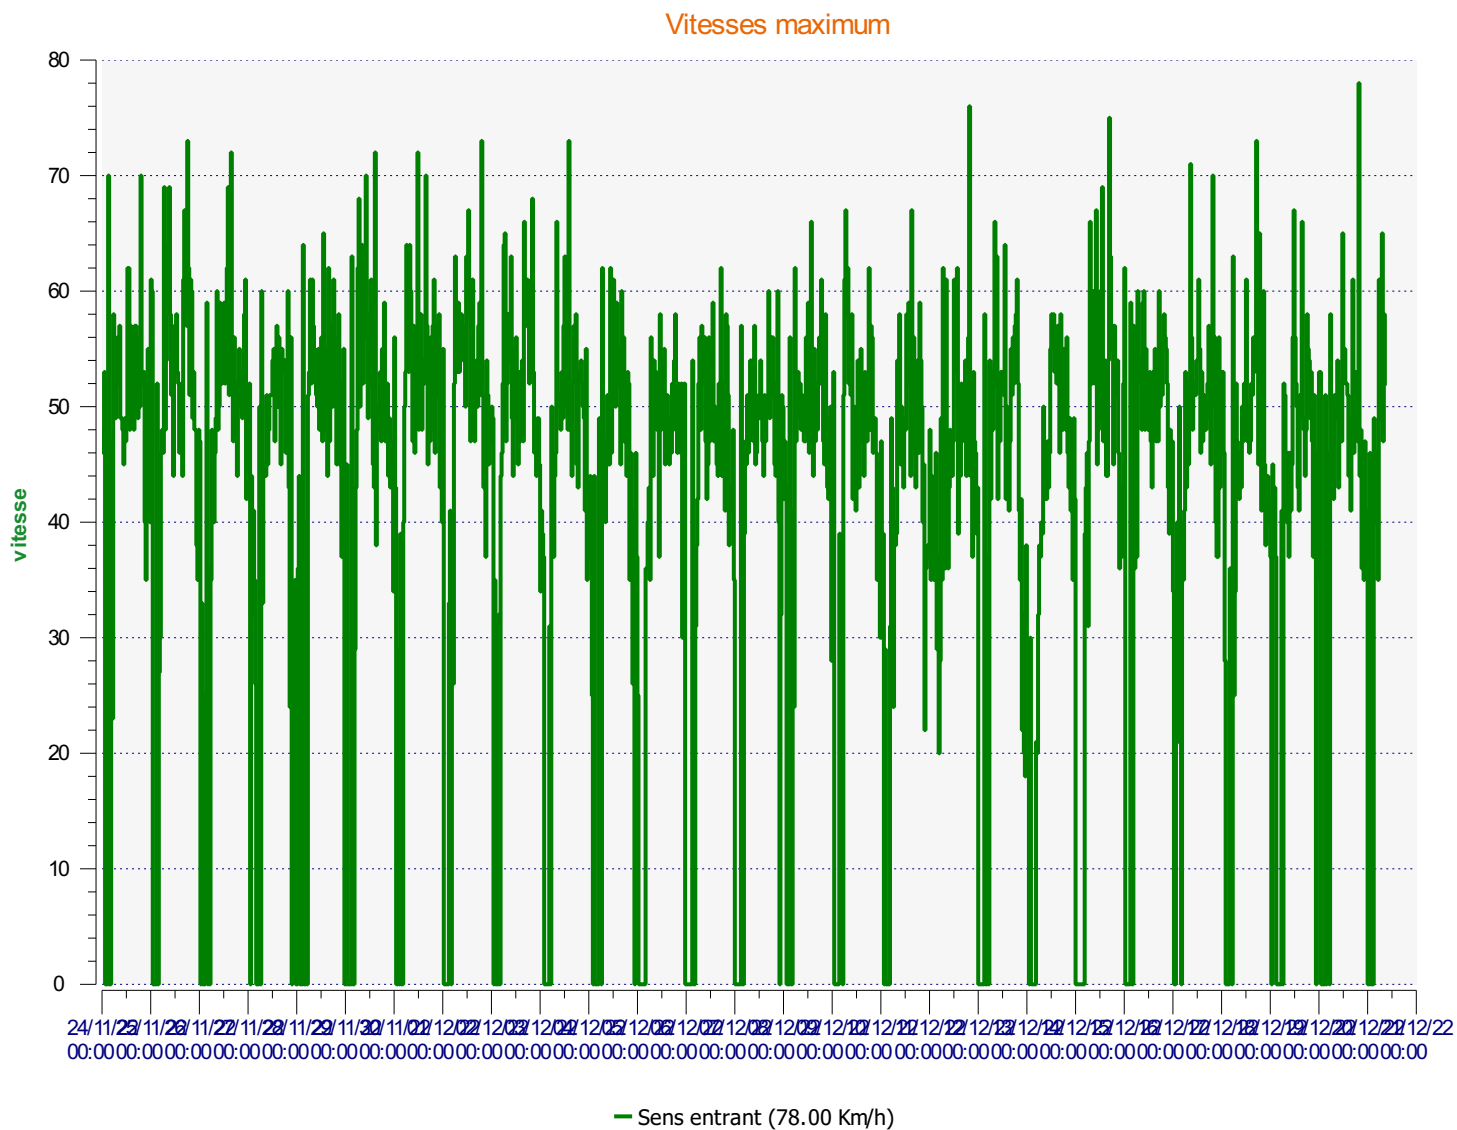

Élan Cité

DÉTECTER • INFORMER • SÉCURISER

Début d'exploitation: jeudi 24 novembre 2022 00:00

Fin d'exploitation: mardi 20 décembre 2022 08:30

Lieu de la mesure: 3

Commentaire:

Début d'exploitation: jeudi 24 novembre 2022 00:00

Fin d'exploitation: mardi 20 décembre 2022 08:30

Lieu de la mesure: 3

Commentaire:

Début d'exploitation: jeudi 24 novembre 2022 00:00
Fin d'exploitation: mardi 20 décembre 2022 08:30

Lieu de la mesure: 3

Commentaire: