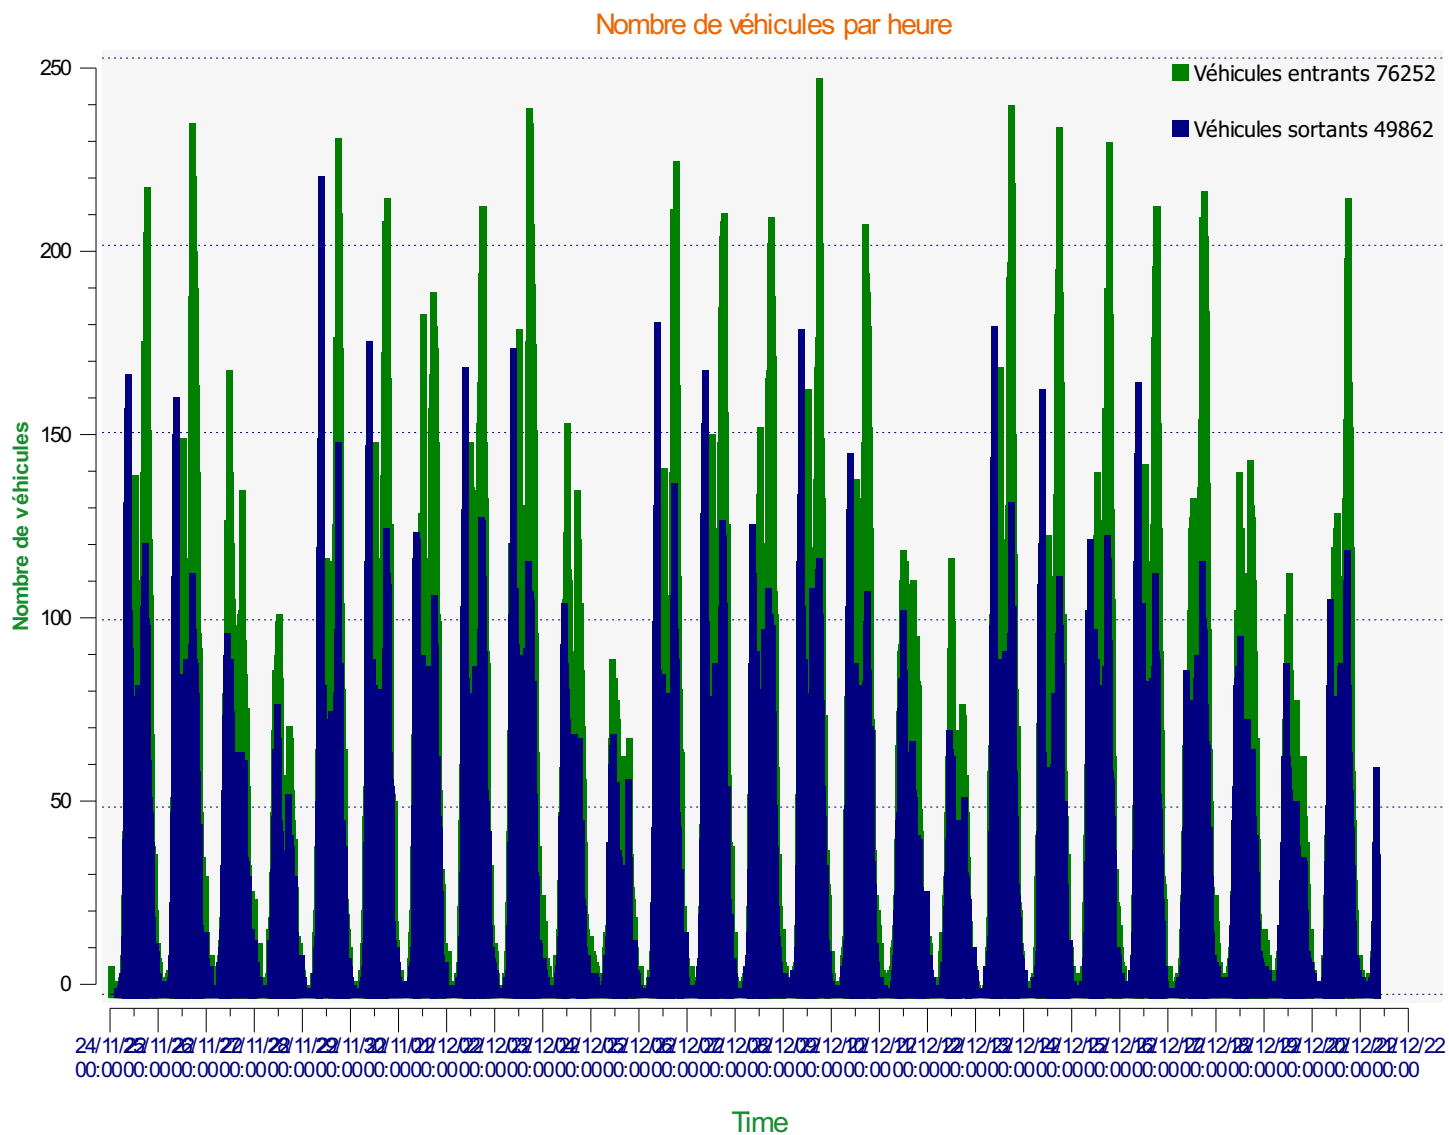

Fin d'exploitation: mardi 20 décembre 2022 08:00

Lieu de la mesure:

Commentaire:

Début d'exploitation: jeudi 24 novembre 2022 00:00

Fin d'exploitation: mardi 20 décembre 2022 08:00

Lieu de la mesure:

Commentaire:

Début d'exploitation: jeudi 24 novembre 2022 00:00

Fin d'exploitation: mardi 20 décembre 2022 08:00

Lieu de la mesure:

Commentaire:

Véhicules entrants

<= 30 Km/h	: 6 336 - (8.31 %)
31 - 40 Km/h	: 19 208 - (25.19 %)
41 - 50 Km/h	: 40 039 - (52.51 %)
51 - 60 Km/h	: 8 708 - (11.42 %)
61 - 70 Km/h	: 1 652 - (2.17 %)
71 - 80 Km/h (et +)	: 309 - (0.41 %)

Début d'exploitation: jeudi 24 novembre 2022 00:00

Fin d'exploitation: mardi 20 décembre 2022 08:00

Lieu de la mesure:

Commentaire:

Début d'exploitation: jeudi 24 novembre 2022 00:00

Fin d'exploitation: mardi 20 décembre 2022 08:00