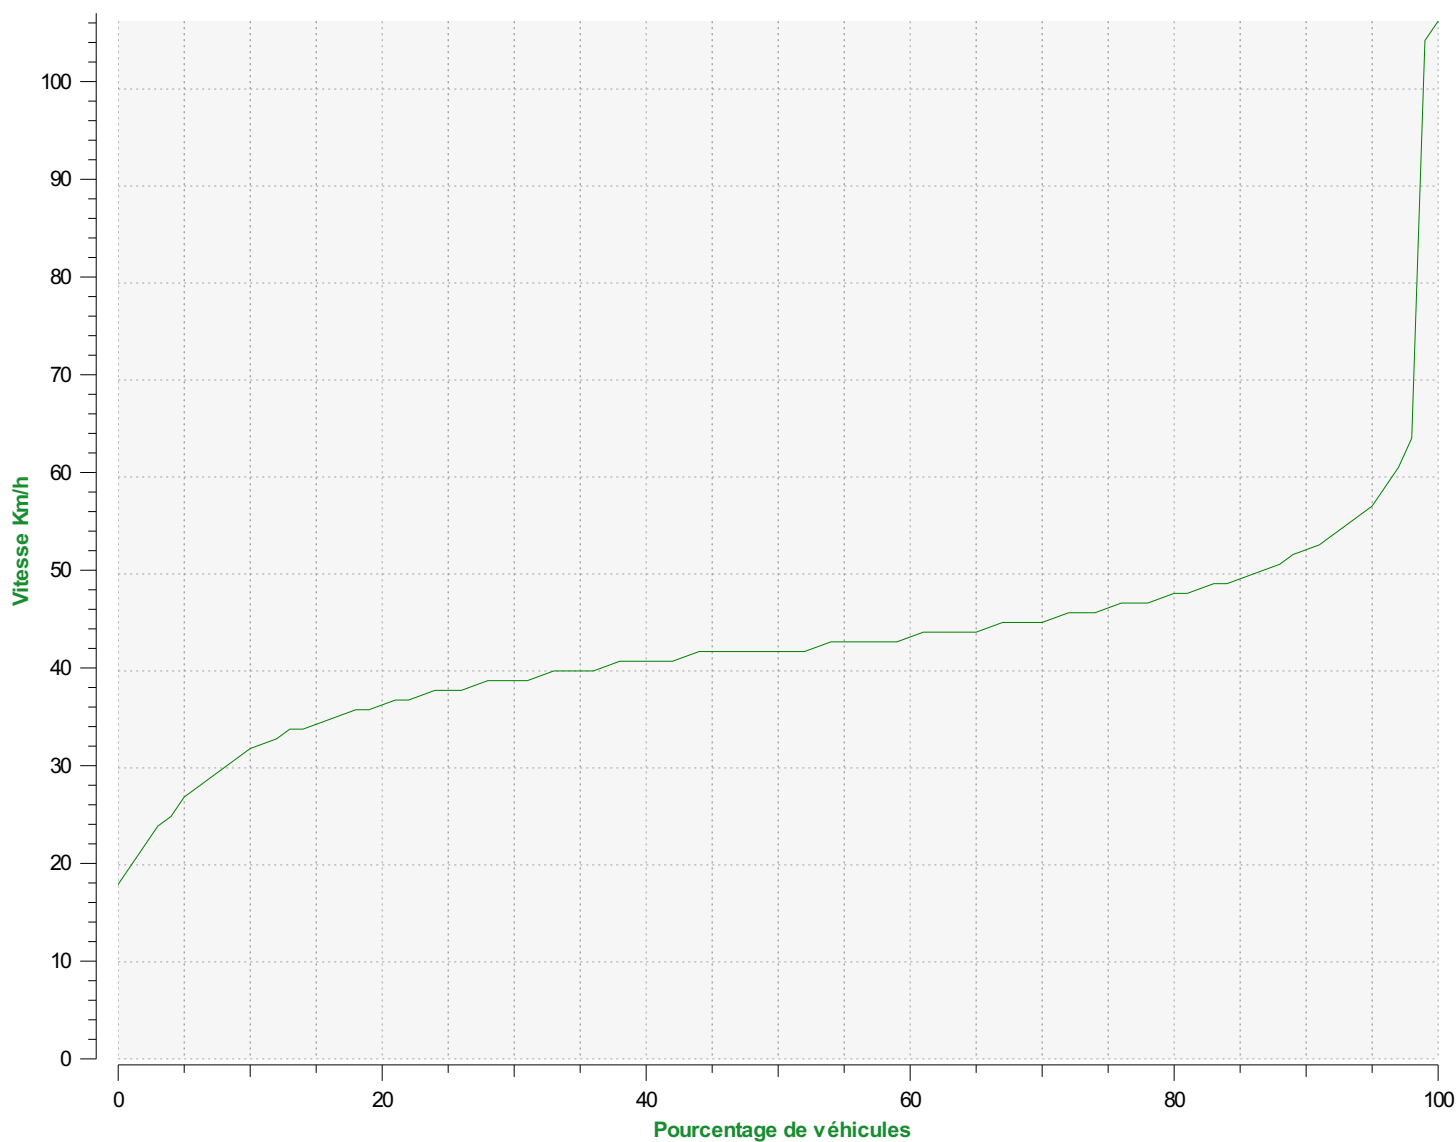

Percentiles de vitesse sens entrant

V30: 39.00Km/h **V50:** 42.00Km/h **V85:** 49.00Km/h

Début d'exploitation: jeudi 24 novembre 2022 00:00

Fin d'exploitation: mardi 20 décembre 2022 08:00

Lieu de la mesure:

Commentaire: