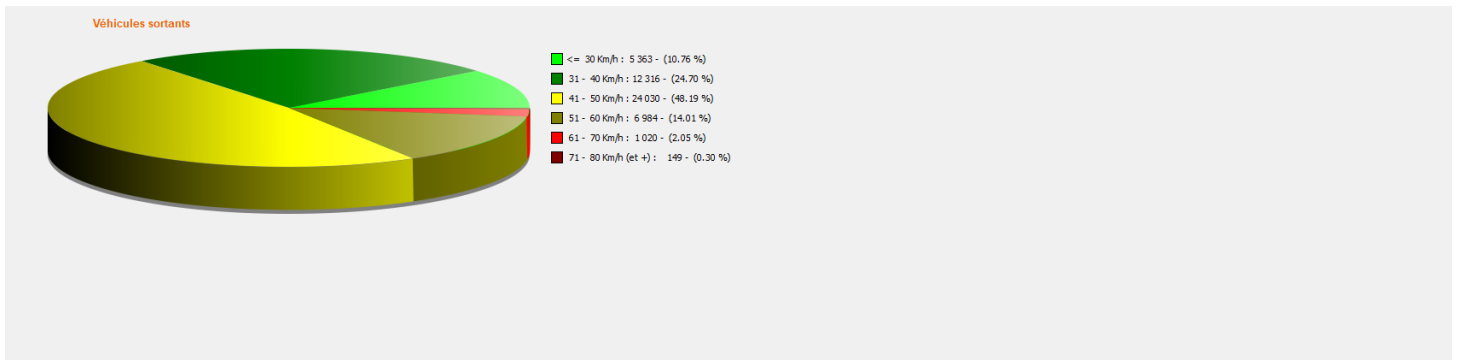

Début d'exploitation: jeudi 24 novembre 2022 00:00

Fin d'exploitation: mardi 20 décembre 2022 08:00

Lieu de la mesure:

Commentaire: