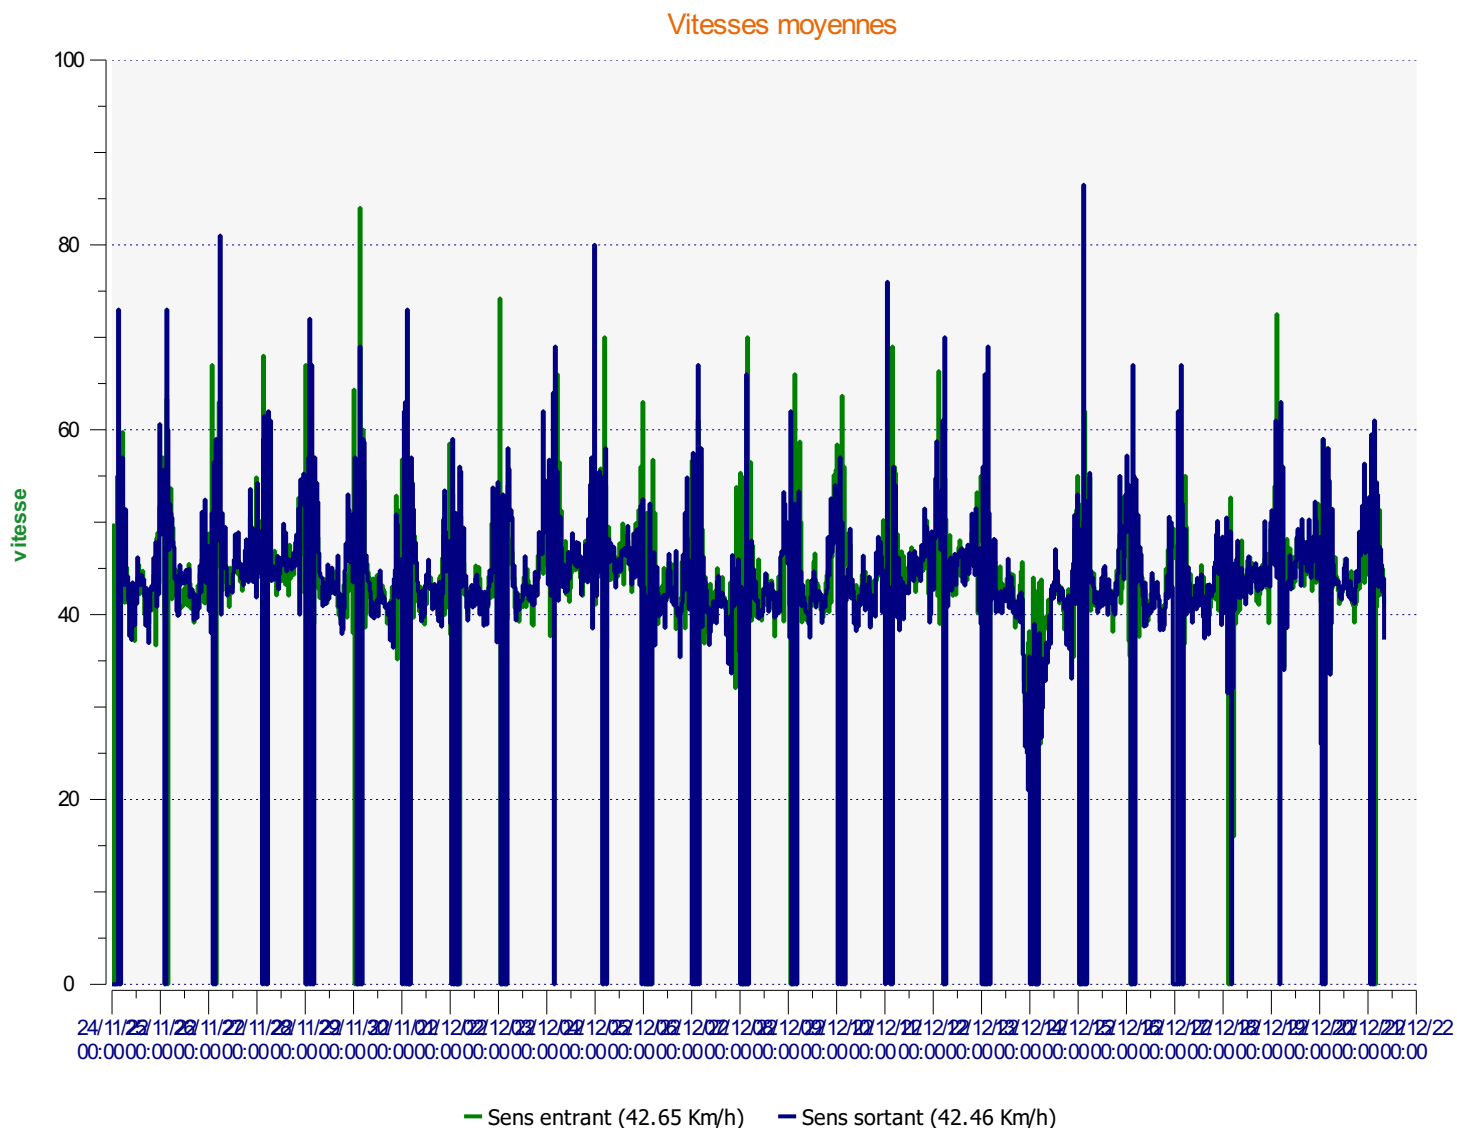

Élan Cité

DÉTECTER • INFORMER • SÉCURISER

Début d'exploitation: jeudi 24 novembre 2022 00:00

Fin d'exploitation: mardi 20 décembre 2022 08:00

Lieu de la mesure:

Commentaire:

Début d'exploitation: jeudi 24 novembre 2022 00:00

Fin d'exploitation: mardi 20 décembre 2022 08:00

Lieu de la mesure:

Commentaire:

Début d'exploitation: jeudi 24 novembre 2022 00:00

Fin d'exploitation: mardi 20 décembre 2022 08:00

Lieu de la mesure:

Commentaire: