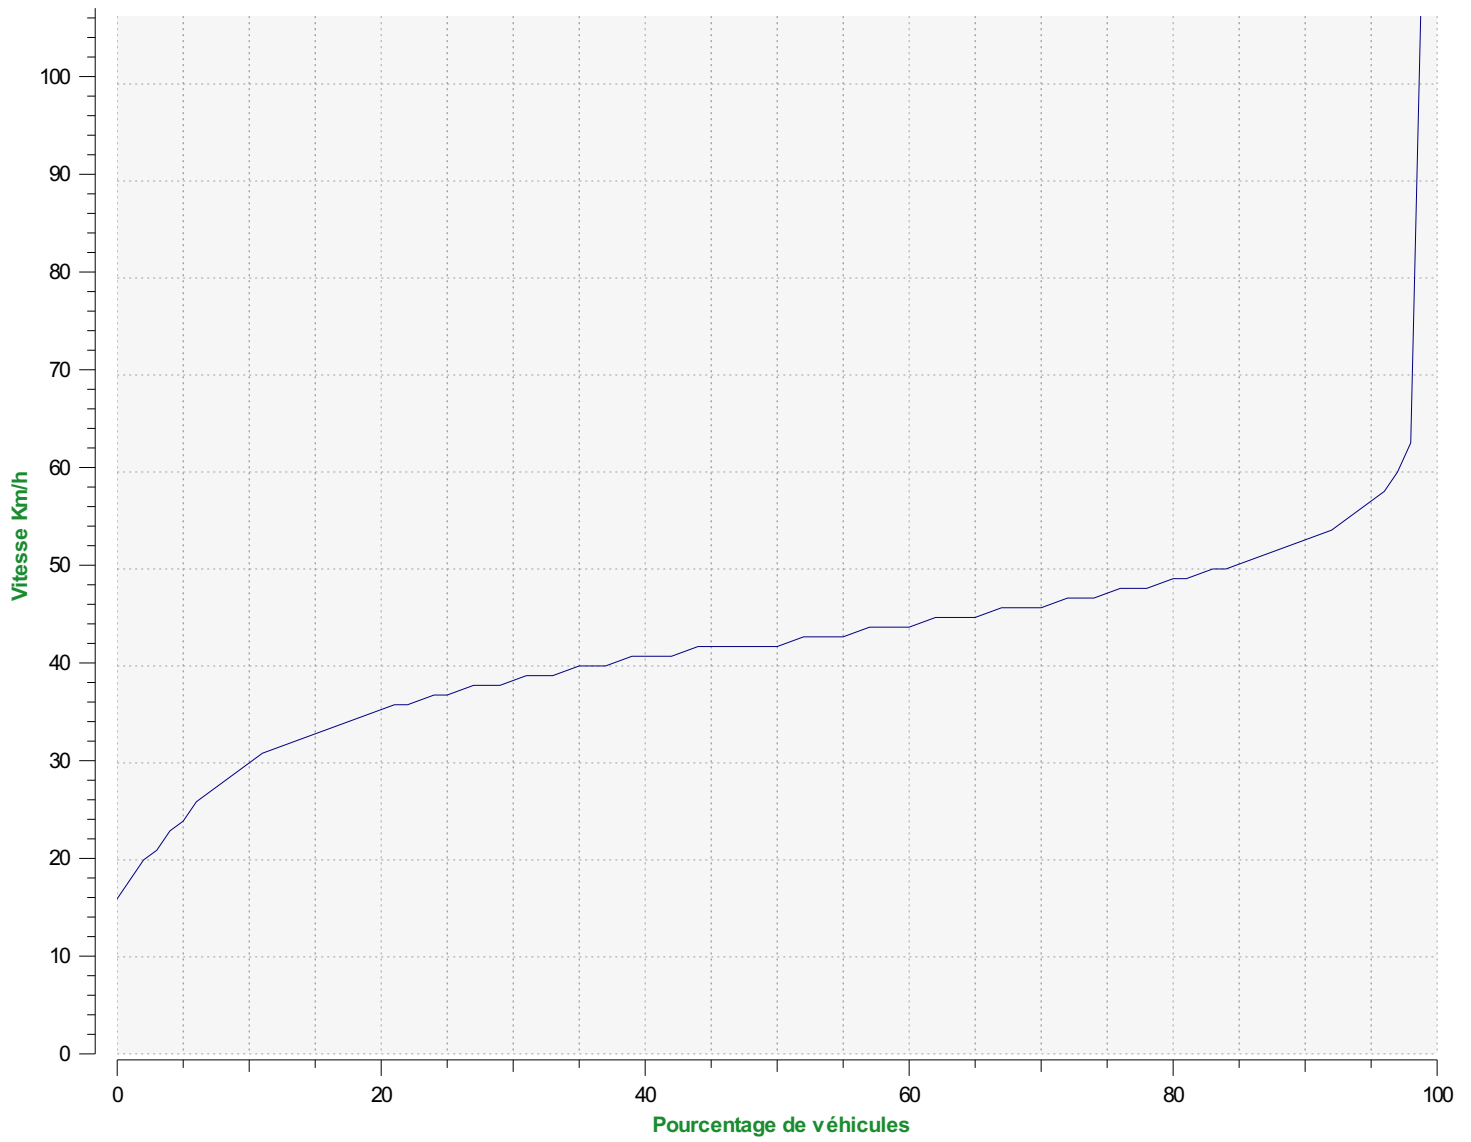

Percentiles de vitesse sens sortant

V30: 38.00Km/h **V50:** 42.00Km/h **V85:** 50.00Km/h

Début d'exploitation: jeudi 24 novembre 2022 00:00

Fin d'exploitation: mardi 20 décembre 2022 08:00

Lieu de la mesure:

Commentaire:

Historique des mesures

Date	Nombre de relevés	Nombre véhicules	Vitesse moyenne	Vitesse maximale	Sens
20/12/2022 08:00	27	27	41.41	59.00	Entrant
20/12/2022 08:00	37	37	37.51	56.00	Sortant
20/12/2022 07:30	46	46	42.00	64.00	Entrant
20/12/2022 07:30	60	60	43.95	64.00	Sortant
20/12/2022 07:00	38	38	44.97	62.00	Entrant
20/12/2022 07:00	40	40	42.45	58.00	Sortant
20/12/2022 06:30	18	18	43.06	60.00	Entrant
20/12/2022 06:30	19	19	45.42	62.00	Sortant
20/12/2022 06:00	11	11	46.00	77.00	Entrant
20/12/2022 06:00	9	9	47.11	60.00	Sortant
20/12/2022 05:30	3	3	51.33	81.00	Entrant
20/12/2022 05:30	3	3	47.33	59.00	Sortant
20/12/2022 05:00	2	2	42.00	51.00	Entrant
20/12/2022 05:00	4	4	43.00	46.00	Sortant
20/12/2022 04:30	1	1	50.00	50.00	Entrant
20/12/2022 04:30	2	2	53.00	60.00	Sortant
20/12/2022 04:00	5	5	40.80	53.00	Entrant
20/12/2022 04:00	3	3	54.33	65.00	Sortant
20/12/2022 03:30	1	1	52.00	52.00	Sortant
20/12/2022 03:00	1	1	61.00	61.00	Sortant
20/12/2022 02:30	3	3	56.00	62.00	Entrant
20/12/2022 02:00	3	3	44.67	53.00	Entrant
20/12/2022 01:30	2	2	59.50	60.00	Sortant
20/12/2022 01:30	3	3	42.00	57.00	Entrant
20/12/2022 01:00	1	1	40.00	40.00	Entrant
20/12/2022 00:30	4	4	52.75	65.00	Sortant
20/12/2022 00:30	4	4	45.75	55.00	Entrant
20/12/2022 00:00	6	6	51.83	61.00	Entrant
20/12/2022 00:00	3	3	49.67	52.00	Sortant
19/12/2022 23:30	3	3	44.33	45.00	Entrant
19/12/2022 23:30	3	3	48.67	56.00	Sortant
19/12/2022 23:00	10	10	47.10	72.00	Entrant
19/12/2022 23:00	3	3	48.00	48.00	Sortant
19/12/2022 22:30	8	8	48.88	63.00	Entrant
19/12/2022 22:30	6	6	46.67	69.00	Sortant
19/12/2022 22:00	7	7	43.43	62.00	Entrant
19/12/2022 22:00	3	3	56.33	63.00	Sortant
19/12/2022 21:30	7	7	49.86	67.00	Entrant
19/12/2022 21:30	9	9	48.33	61.00	Sortant
19/12/2022 21:00	22	22	50.09	84.00	Entrant
19/12/2022 21:00	10	10	51.80	68.00	Sortant
19/12/2022 20:30	30	30	46.50	71.00	Entrant
19/12/2022 20:30	7	7	47.57	58.00	Sortant
19/12/2022 20:00	46	46	44.57	67.00	Entrant
19/12/2022 20:00	19	19	46.37	61.00	Sortant
19/12/2022 19:30	59	59	42.80	62.00	Entrant
19/12/2022 19:30	34	34	48.97	65.00	Sortant
19/12/2022 19:00	119	119	44.71	66.00	Entrant
19/12/2022 19:00	44	44	43.57	64.00	Sortant
19/12/2022 18:30	151	151	42.58	74.00	Entrant