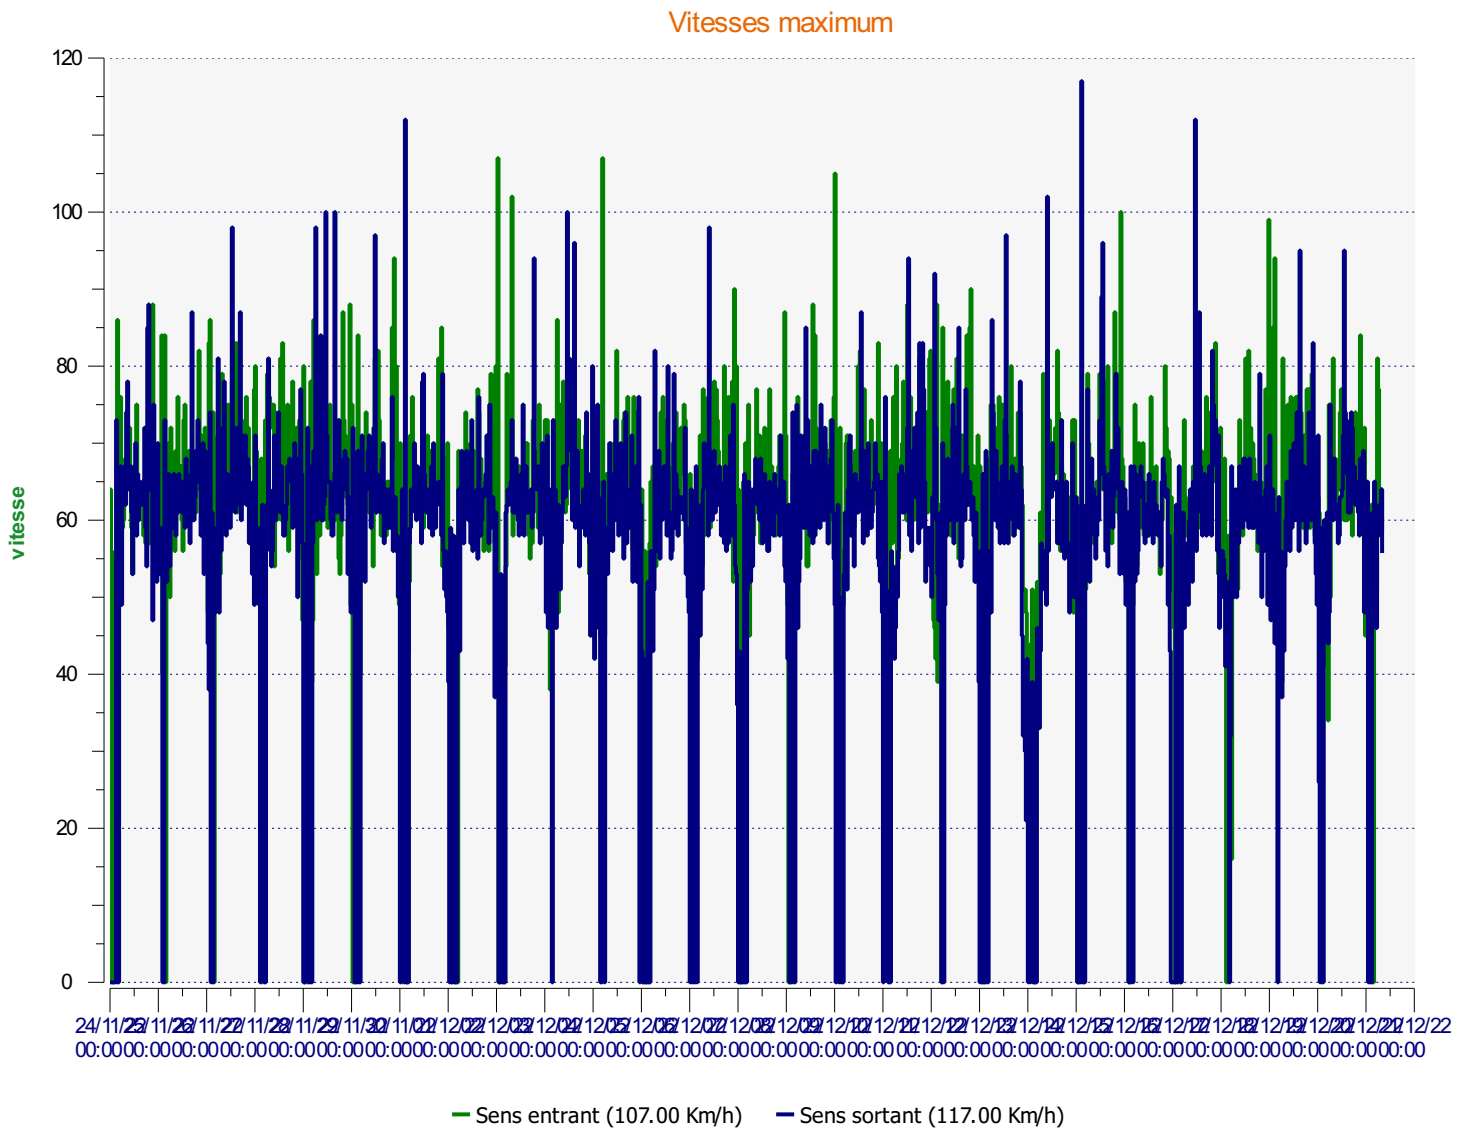

Élan Cité

DÉTECTER • INFORMER • SÉCURISER

Début d'exploitation: jeudi 24 novembre 2022 00:00

Fin d'exploitation: mardi 20 décembre 2022 08:00

Lieu de la mesure:

Commentaire:

Début d'exploitation: jeudi 24 novembre 2022 00:00

Fin d'exploitation: mardi 20 décembre 2022 08:00

Lieu de la mesure:

Commentaire:

Début d'exploitation: jeudi 24 novembre 2022 00:00

Fin d'exploitation: mardi 20 décembre 2022 08:00

Lieu de la mesure:

Commentaire: