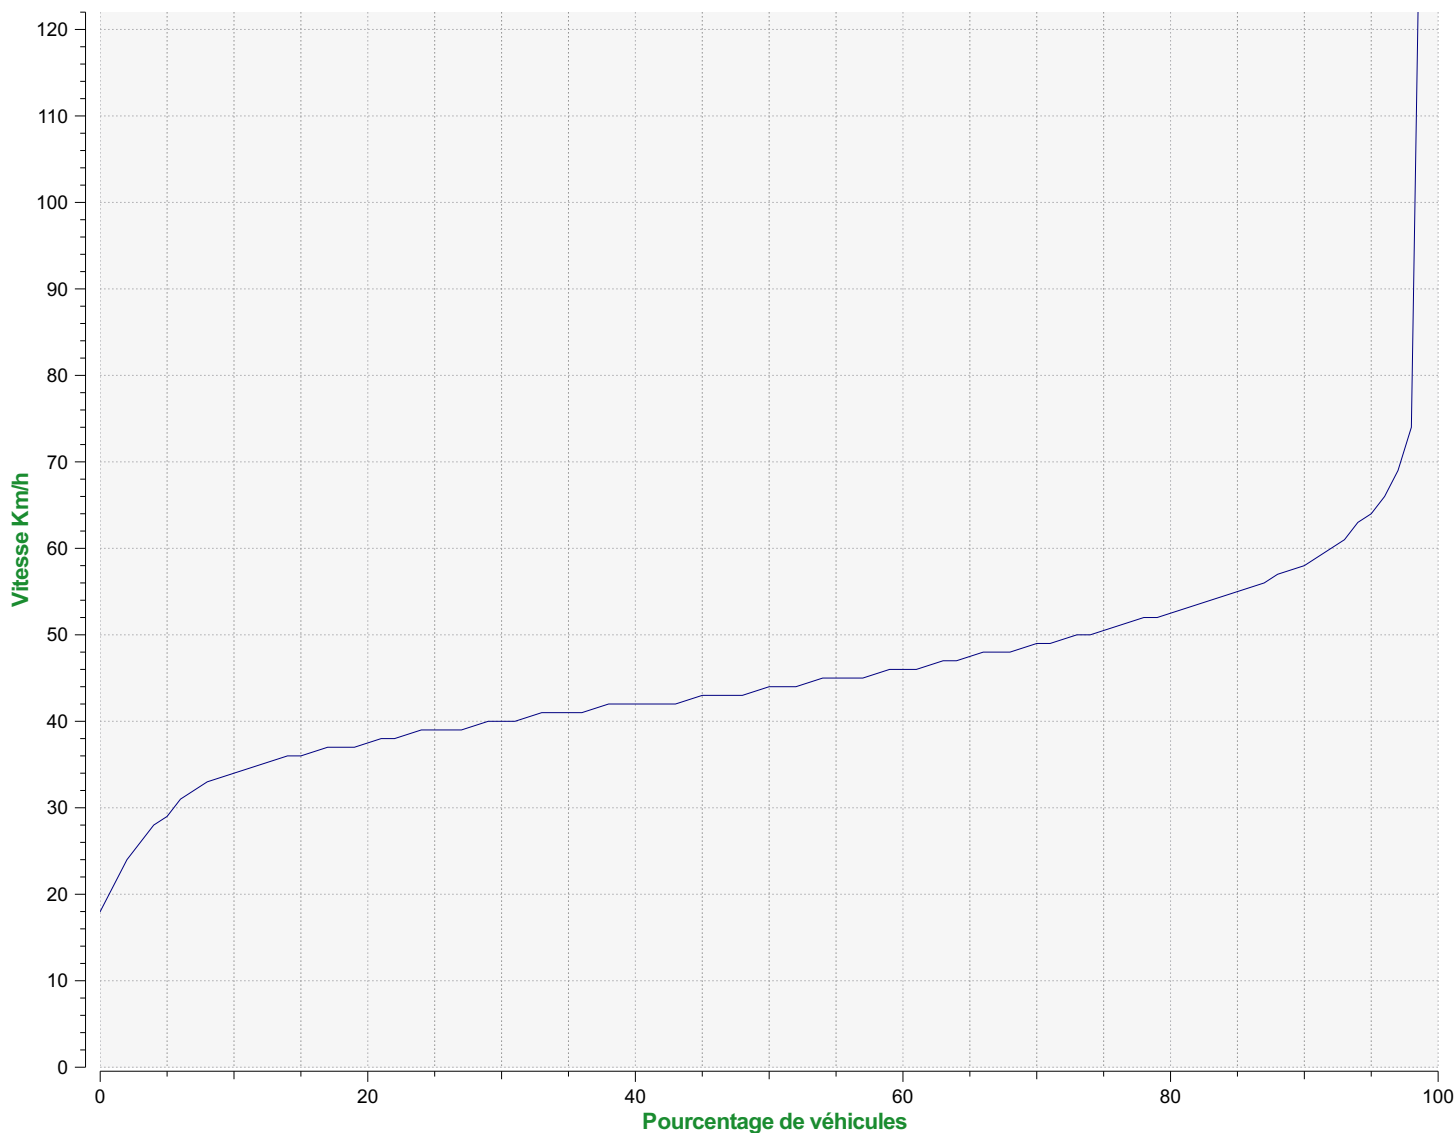

Percentiles de vitesse sens sortant

V30: 40.00Km/h **V50:** 44.00Km/h **V85:** 55.00Km/h

Début d'exploitation: mercredi 6 janvier 2021 12:00

Fin d'exploitation: mercredi 31 mars 2021 09:00

Lieu de la mesure:

Commentaire:

Historique des mesures

Date	Nombre de relevés	Nombre véhicules	Vitesse moyenne	Vitesse maximale	Sens
31/03/2021 08:30	49	49	45.88	60.00	Entrant
31/03/2021 08:30	81	81	44.48	65.00	Sortant
31/03/2021 08:00	49	49	45.39	77.00	Entrant
31/03/2021 08:00	61	61	46.49	79.00	Sortant
31/03/2021 07:30	53	53	44.08	65.00	Entrant
31/03/2021 07:30	96	96	45.70	68.00	Sortant
31/03/2021 07:00	70	70	46.33	72.00	Entrant
31/03/2021 07:00	111	111	42.83	77.00	Sortant
31/03/2021 06:30	47	47	49.49	75.00	Entrant
31/03/2021 06:30	103	103	49.62	74.00	Sortant
31/03/2021 06:00	48	48	51.12	75.00	Entrant
31/03/2021 06:00	76	76	50.64	86.00	Sortant
31/03/2021 05:30	40	40	52.95	88.00	Entrant
31/03/2021 05:30	53	53	47.96	99.00	Sortant
31/03/2021 05:00	18	18	54.22	93.00	Entrant
31/03/2021 05:00	26	26	51.04	64.00	Sortant
31/03/2021 04:30	5	5	50.60	56.00	Entrant
31/03/2021 04:30	21	21	53.24	79.00	Sortant
31/03/2021 04:00	5	5	34.80	49.00	Entrant
31/03/2021 04:00	5	5	52.80	63.00	Sortant
31/03/2021 03:30	1	1	52.00	52.00	Entrant
31/03/2021 03:30	4	4	59.00	73.00	Sortant
31/03/2021 03:00	2	2	71.50	82.00	Entrant
31/03/2021 03:00	3	3	67.67	77.00	Sortant
31/03/2021 02:30	1	1	60.00	60.00	Entrant
31/03/2021 02:30	8	8	42.75	54.00	Sortant
31/03/2021 02:00	1	1	64.00	64.00	Sortant
31/03/2021 01:30	3	3	59.67	62.00	Entrant
31/03/2021 00:30	2	2	72.00	73.00	Sortant
31/03/2021 00:30	2	2	41.00	43.00	Entrant
30/03/2021 23:30	1	1	30.00	30.00	Entrant
30/03/2021 23:30	1	1	36.00	36.00	Sortant
30/03/2021 23:00	4	4	52.50	85.00	Entrant
30/03/2021 23:00	1	1	48.00	48.00	Sortant
30/03/2021 22:30	1	1	62.00	62.00	Entrant
30/03/2021 22:30	1	1	39.00	39.00	Sortant
30/03/2021 22:00	2	2	70.00	77.00	Entrant
30/03/2021 21:30	2	2	49.00	51.00	Sortant
30/03/2021 21:00	1	1	52.00	52.00	Entrant
30/03/2021 21:00	1	1	43.00	43.00	Sortant
30/03/2021 20:30	8	8	52.88	91.00	Entrant
30/03/2021 20:30	5	5	50.60	73.00	Sortant
30/03/2021 20:00	5	5	41.00	59.00	Entrant
30/03/2021 20:00	9	9	51.67	75.00	Sortant
30/03/2021 19:30	8	8	40.12	47.00	Entrant
30/03/2021 19:30	6	6	40.17	57.00	Sortant
30/03/2021 19:00	16	16	52.69	80.00	Entrant
30/03/2021 19:00	13	13	42.69	57.00	Sortant
30/03/2021 18:30	18	18	51.33	64.00	Entrant
30/03/2021 18:30	17	17	58.35	134.00	Sortant