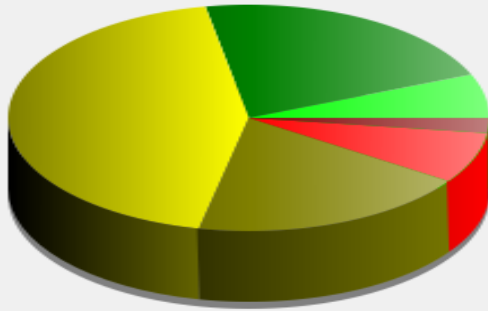

**Lieu de la mesure:**

**Commentaire:**

**Début d'exploitation:** mercredi 6 janvier 2021 12:00

**Fin d'exploitation:** mercredi 31 mars 2021 09:00

**Lieu de la mesure:**

**Commentaire:**

Véhicules entrants