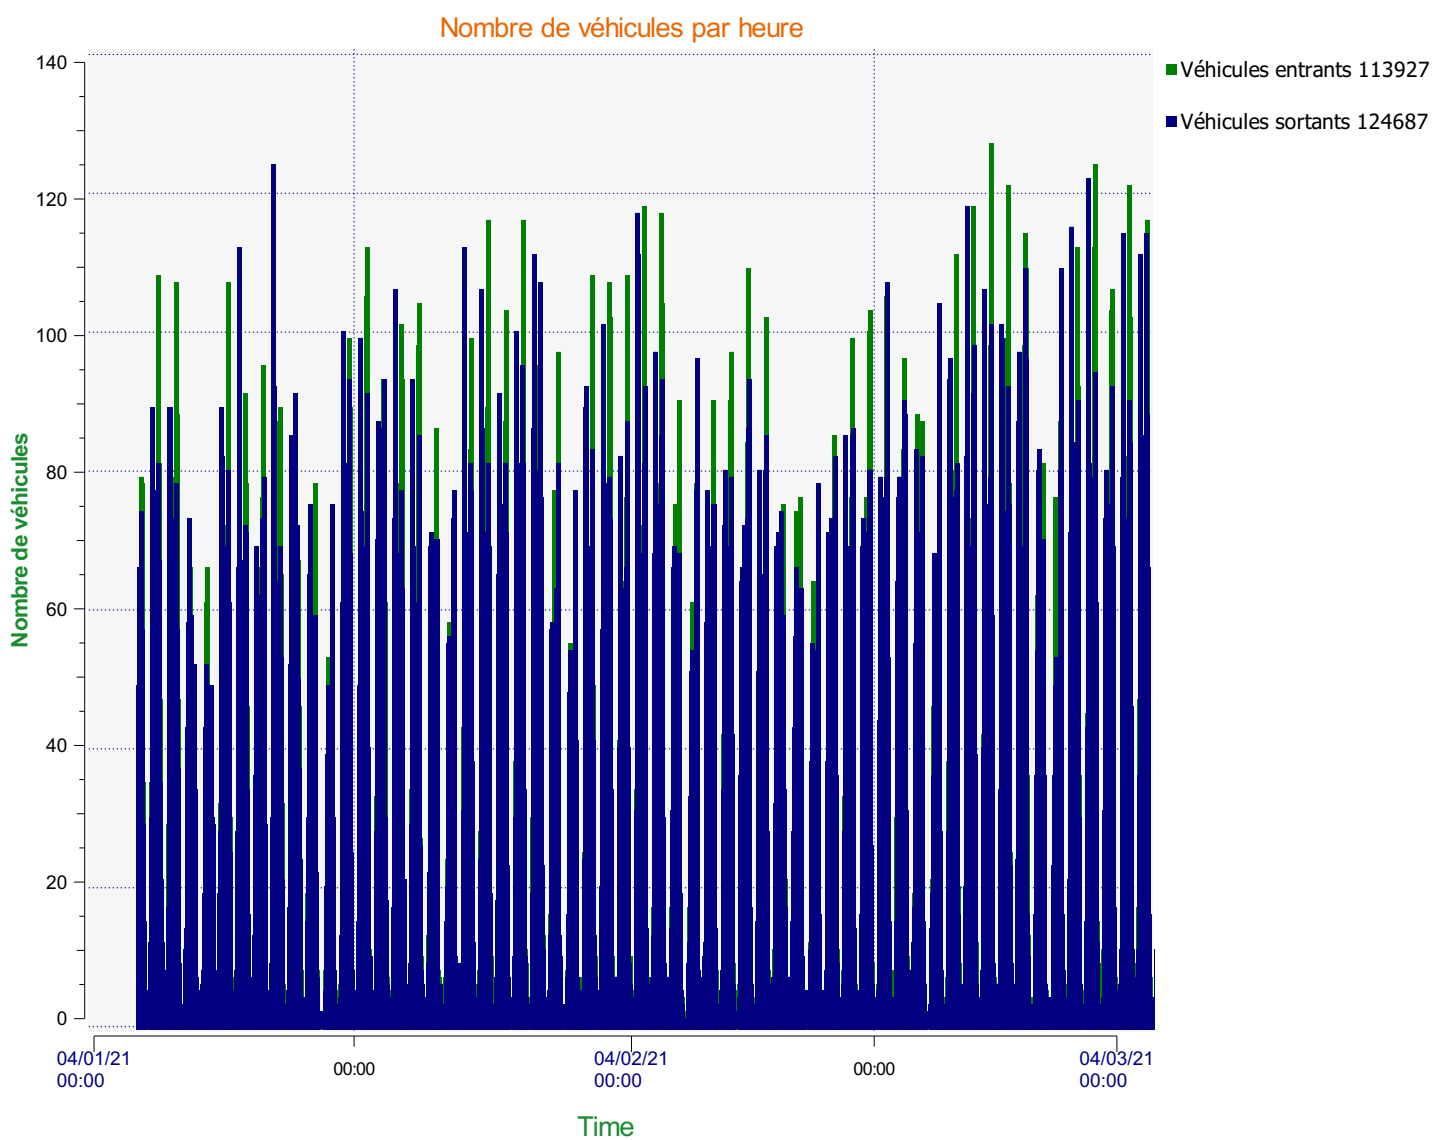

**Début d'exploitation:** mercredi 6 janvier 2021 12:00

**Fin d'exploitation:** mercredi 31 mars 2021 09:00

**Lieu de la mesure:**

**Commentaire:**

**Début d'exploitation:** mercredi 6 janvier 2021 12:00

**Fin d'exploitation:** mercredi 31 mars 2021 09:00

**Lieu de la mesure:**

**Commentaire:**

**Début d'exploitation:** mercredi 6 janvier 2021 12:00

**Fin d'exploitation:** mercredi 31 mars 2021 09:00

**Lieu de la mesure:**

**Commentaire:**

Véhicules entrants