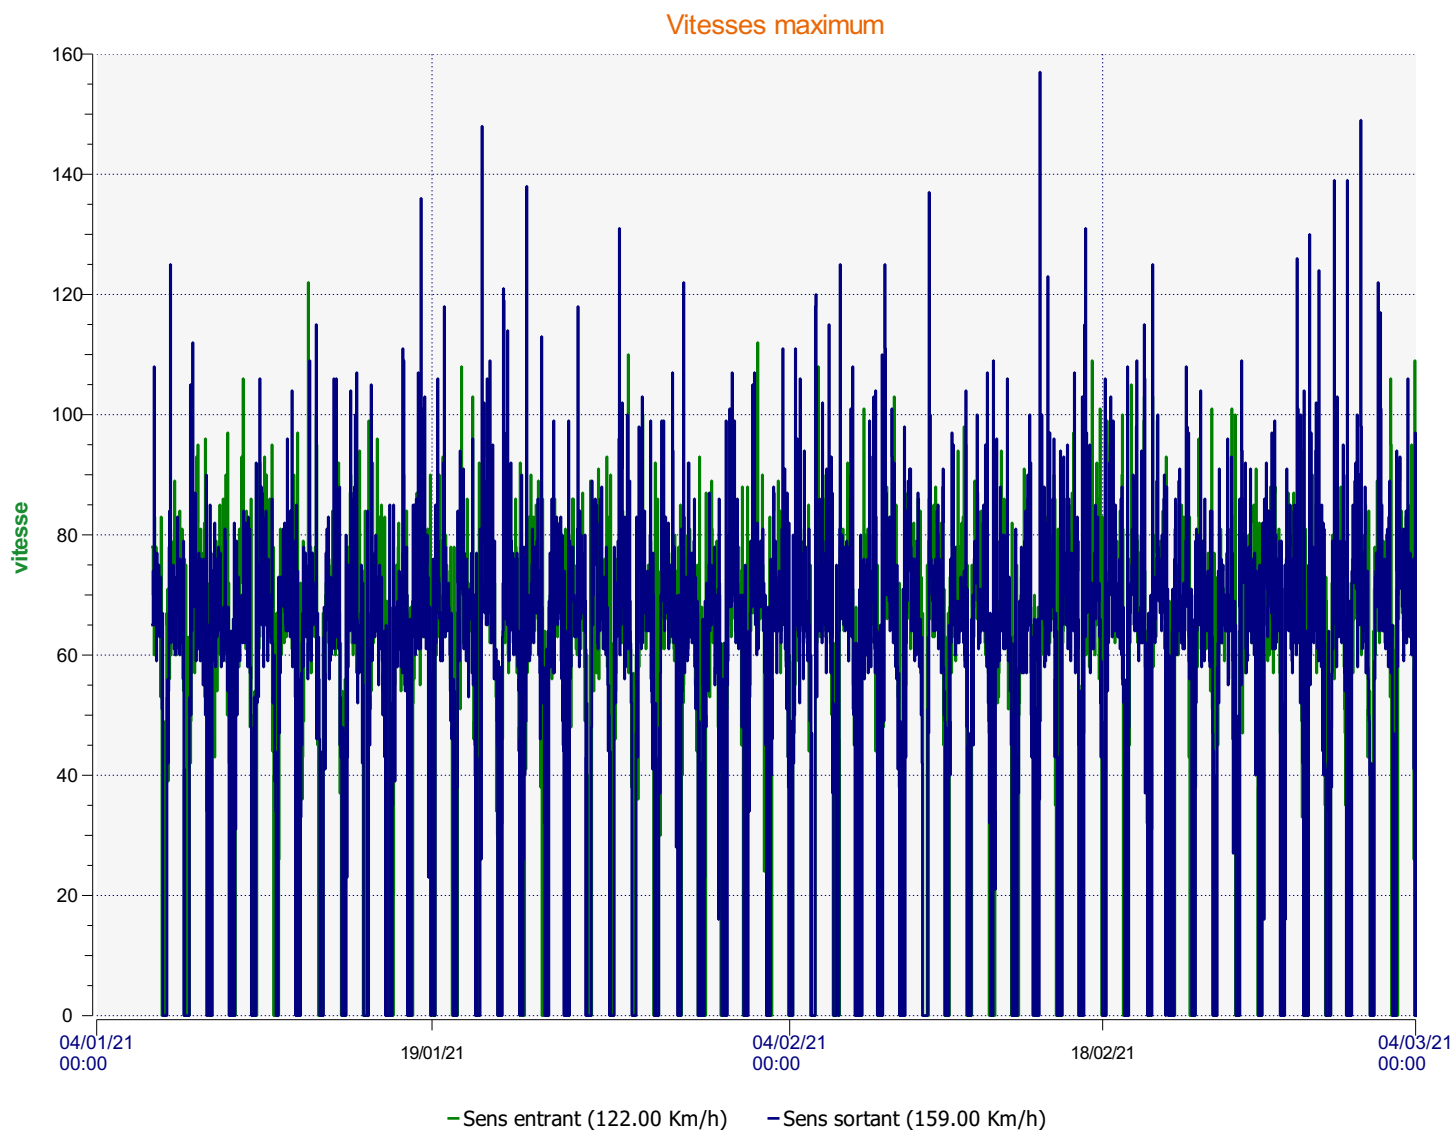

# ÉlanCité

DÉTECTER • INFORMER • SÉCURISER

---

**Début d'exploitation:** mercredi 6 janvier 2021 12:00

**Fin d'exploitation:** mercredi 31 mars 2021 09:00

**Lieu de la mesure:**

**Commentaire:**

---

**Début d'exploitation:** mercredi 6 janvier 2021 12:00

**Fin d'exploitation:** mercredi 31 mars 2021 09:00

**Lieu de la mesure:**

**Commentaire:**

**Début d'exploitation:** mercredi 6 janvier 2021 12:00

**Fin d'exploitation:** mercredi 31 mars 2021 09:00