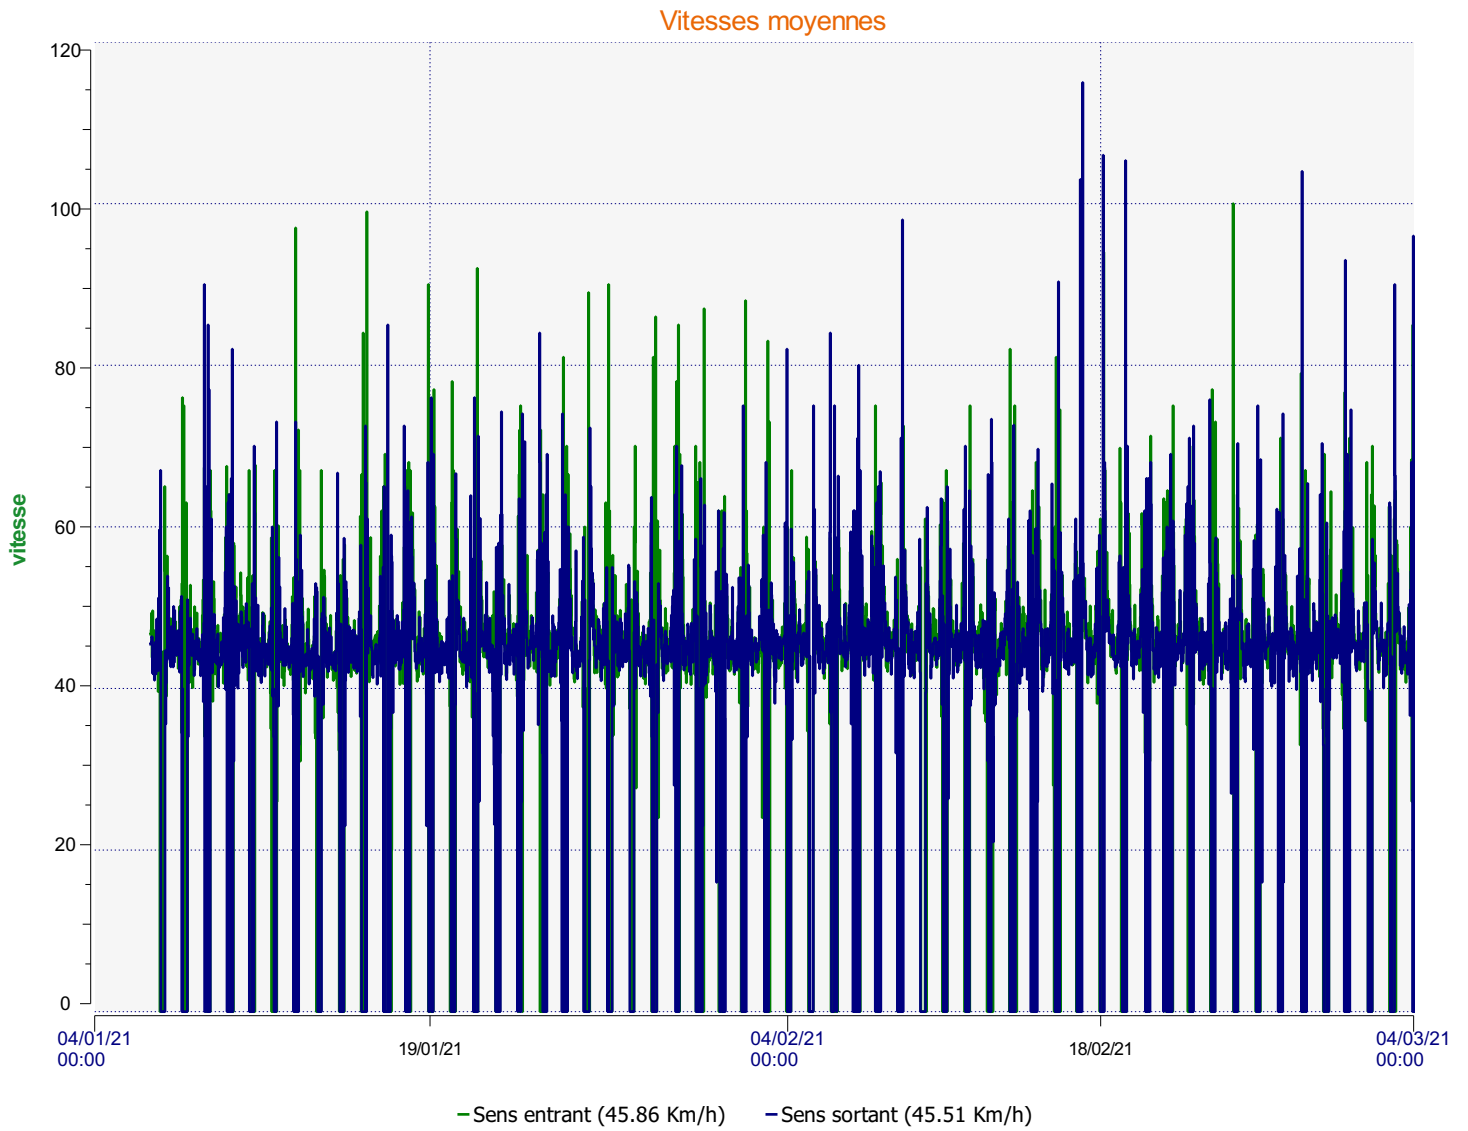

# ÉlanCité

DÉTECTER • INFORMER • SÉCURISER

---

**Début d'exploitation:** mercredi 6 janvier 2021 12:00

**Fin d'exploitation:** mercredi 31 mars 2021 09:00

**Lieu de la mesure:**

**Commentaire:**

---

**Début d'exploitation:** mercredi 6 janvier 2021 12:00

**Fin d'exploitation:** mercredi 31 mars 2021 09:00

**Lieu de la mesure:**

**Commentaire:**

**Début d'exploitation:** mercredi 6 janvier 2021 12:00

**Fin d'exploitation:** mercredi 31 mars 2021 09:00