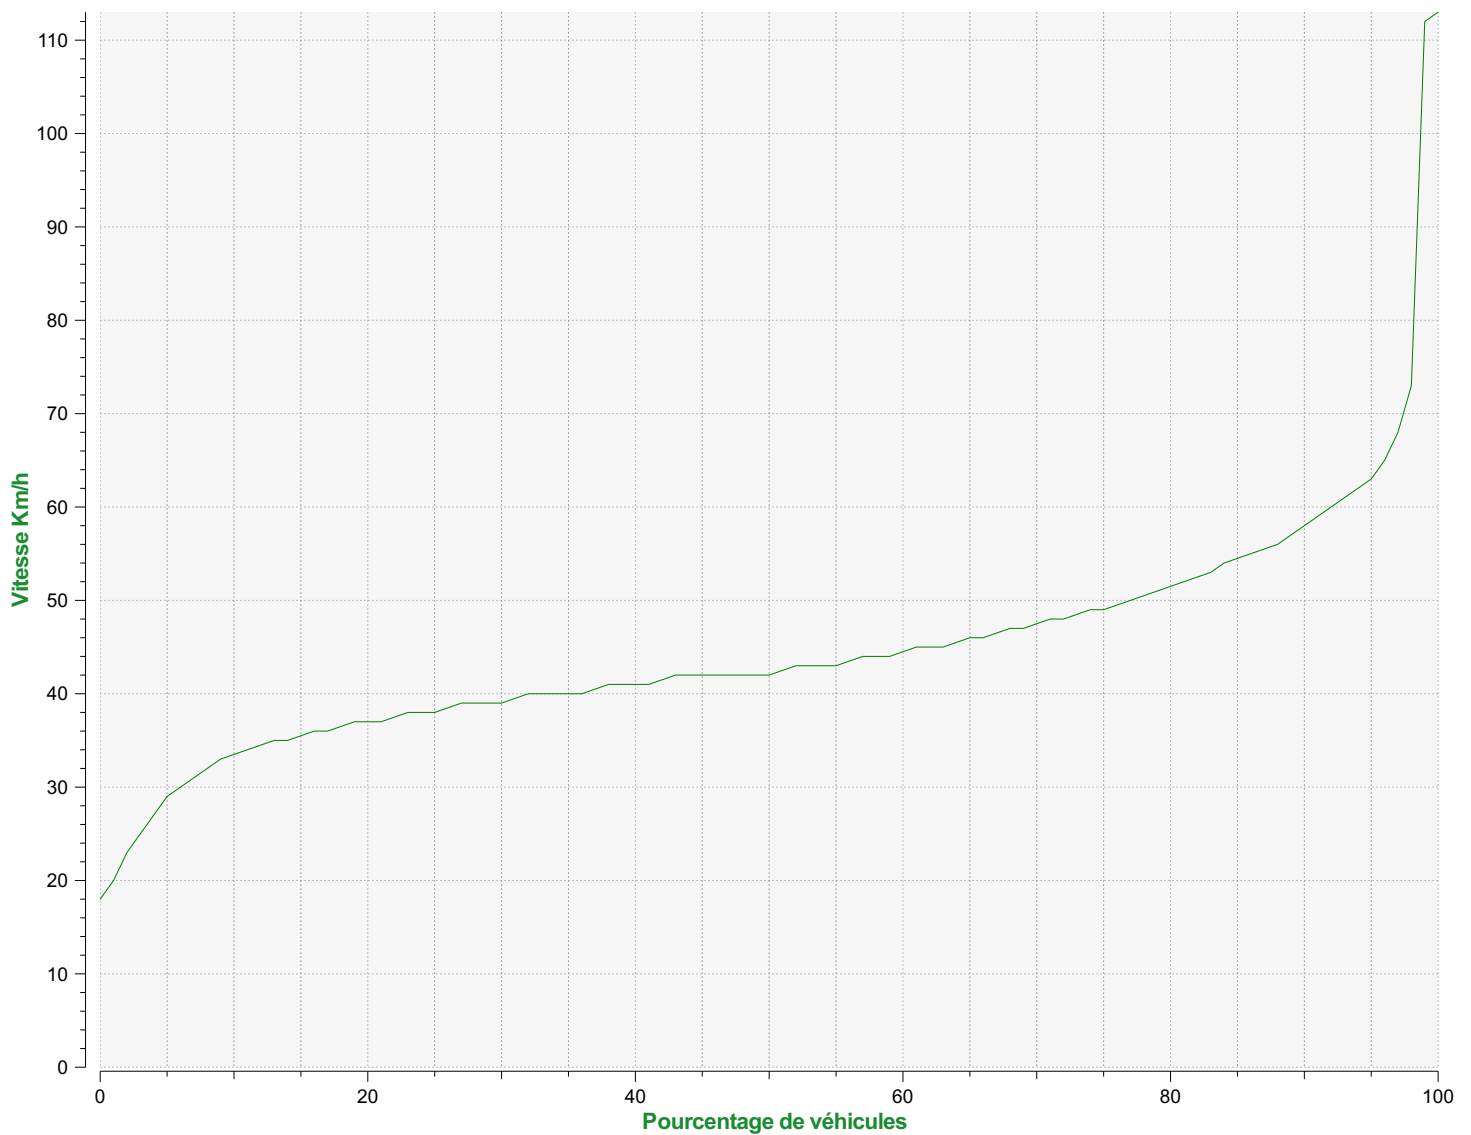

Percentiles de vitesse sens entrant

V30: 39.00Km/h **V50:** 42.00Km/h **V85:** 54.00Km/h

Début d'exploitation: jeudi 3 octobre 2019 10:00
Fin d'exploitation: mercredi 11 décembre 2019 11:00

Lieu de la mesure:

Commentaire: