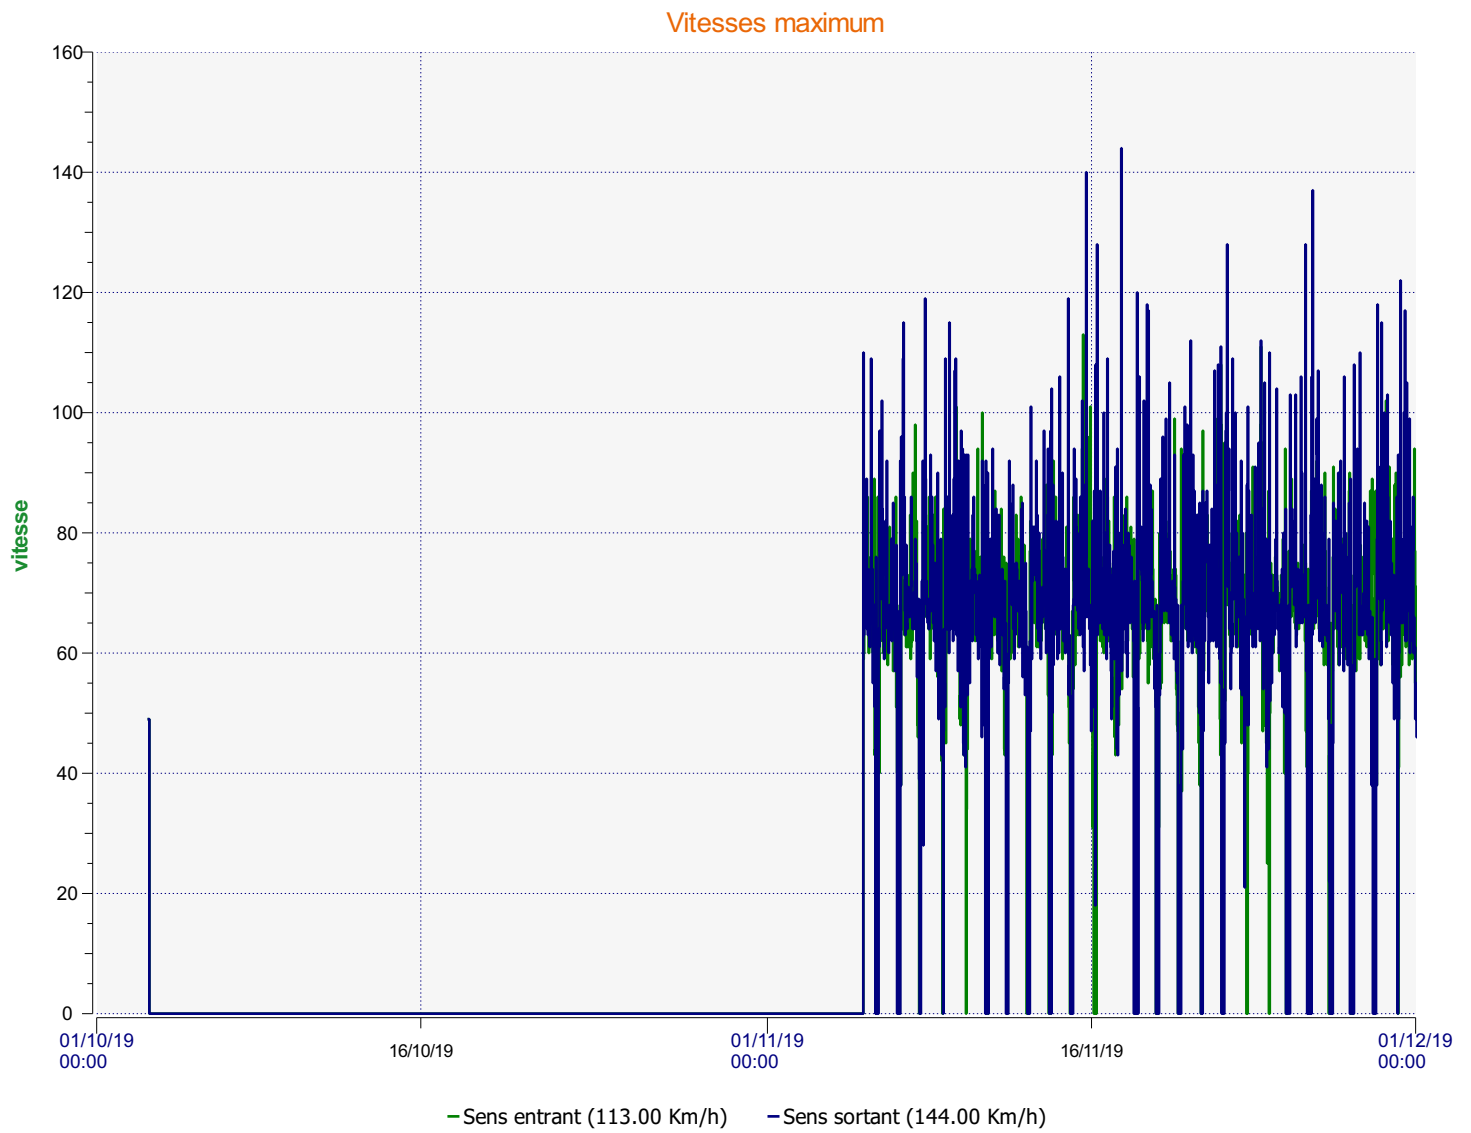

Début d'exploitation: jeudi 3 octobre 2019 10:00
Fin d'exploitation: mercredi 11 décembre 2019 11:00

Lieu de la mesure:

Commentaire: