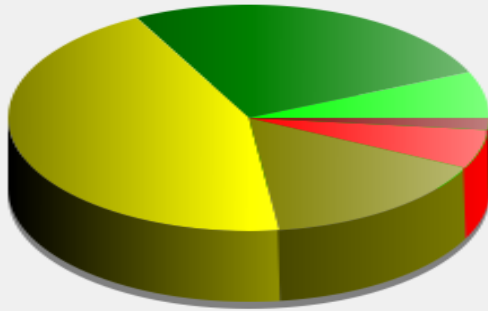

Véhicules entrants

	<= 30 Km/h : 3 815 - (6.65 %)
	31 - 40 Km/h : 14 959 - (26.07 %)
	41 - 50 Km/h : 25 425 - (44.31 %)
	51 - 60 Km/h : 9 003 - (15.69 %)
	61 - 70 Km/h : 3 198 - (5.57 %)
	71 - 80 Km/h (et +) : 975 - (1.70 %)

Début d'exploitation: jeudi 3 octobre 2019 10:00
Fin d'exploitation: mercredi 11 décembre 2019 11:00

Lieu de la mesure:

Commentaire: