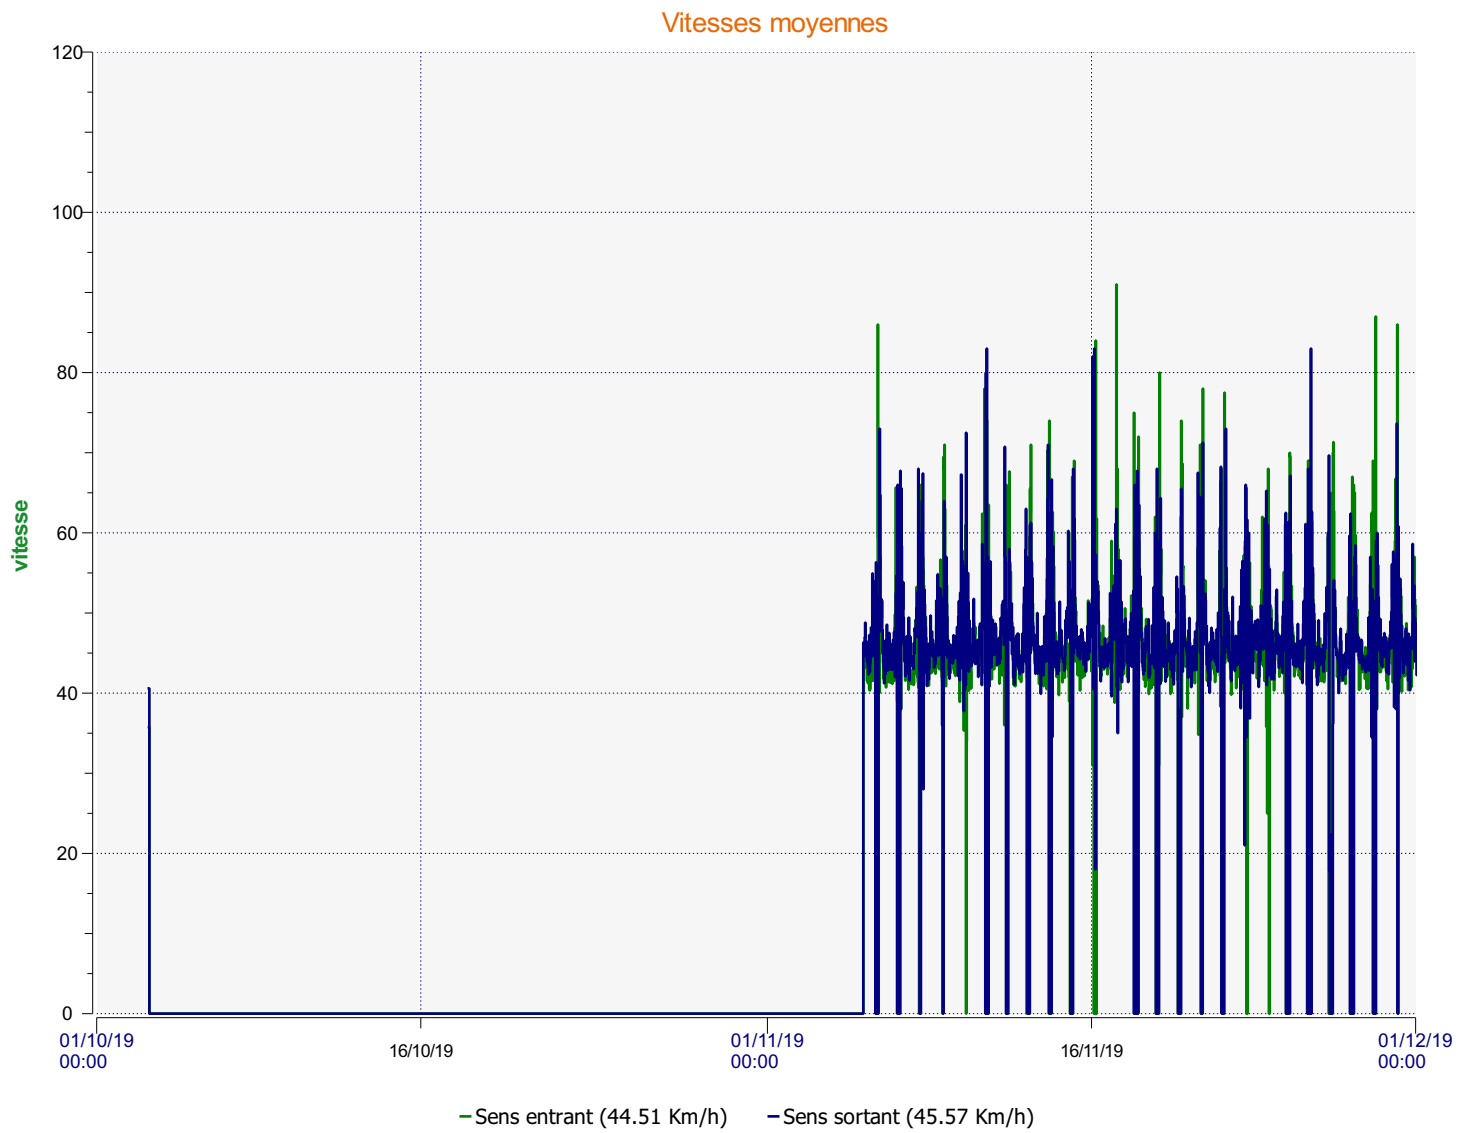

Élan Cité

DÉTECTER • INFORMER • SÉCURISER

Début d'exploitation: jeudi 3 octobre 2019 10:00
Fin d'exploitation: mercredi 11 décembre 2019 11:00

Lieu de la mesure:

Commentaire:

Début d'exploitation: jeudi 3 octobre 2019 10:00
Fin d'exploitation: mercredi 11 décembre 2019 11:00