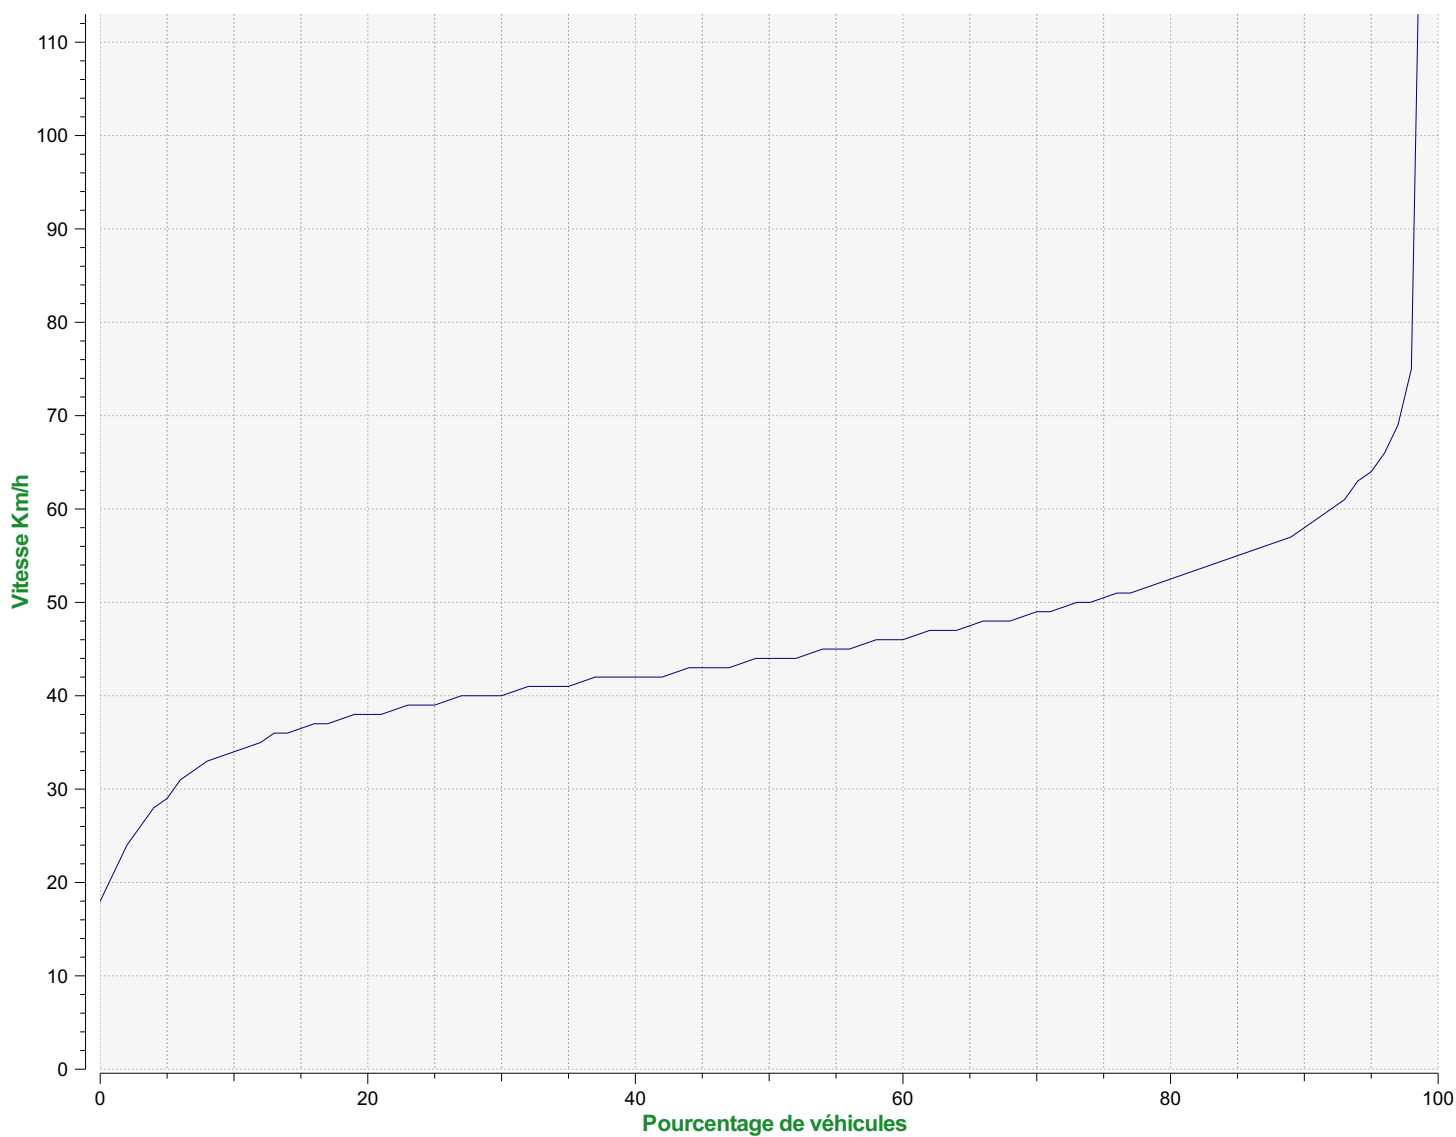

Percentiles de vitesse sens sortant

V30: 40.00Km/h **V50:** 44.00Km/h **V85:** 55.00Km/h

Début d'exploitation: jeudi 3 octobre 2019 10:00
Fin d'exploitation: mercredi 11 décembre 2019 11:00

Lieu de la mesure:

Commentaire:

Historique des mesures

Date	Nombre de relevés	Nombre véhicules	Vitesse moyenne	Vitesse maximale	Sens
11/12/2019 11:00	22	22	40.50	78.00	Entrant
11/12/2019 11:00	27	27	45.67	84.00	Sortant
11/12/2019 10:30	57	57	43.70	63.00	Entrant
11/12/2019 10:30	59	59	43.58	61.00	Sortant
11/12/2019 10:00	36	36	42.89	67.00	Entrant
11/12/2019 10:00	71	71	42.27	72.00	Sortant
11/12/2019 09:30	29	29	45.41	66.00	Entrant
11/12/2019 09:30	73	73	42.99	65.00	Sortant
11/12/2019 09:00	57	57	43.16	78.00	Entrant
11/12/2019 09:00	76	76	43.09	72.00	Sortant
11/12/2019 08:30	47	47	42.53	57.00	Entrant
11/12/2019 08:30	77	77	42.86	60.00	Sortant
11/12/2019 08:00	53	53	41.83	84.00	Entrant
11/12/2019 08:00	97	97	43.37	66.00	Sortant
11/12/2019 07:30	38	38	45.05	72.00	Entrant
11/12/2019 07:30	105	105	46.99	79.00	Sortant
11/12/2019 07:00	42	42	45.79	69.00	Entrant
11/12/2019 07:00	76	76	48.13	82.00	Sortant
11/12/2019 06:30	35	35	46.37	77.00	Entrant
11/12/2019 06:30	56	56	46.54	69.00	Sortant
11/12/2019 06:00	18	18	54.94	71.00	Entrant
11/12/2019 06:00	37	37	50.35	84.00	Sortant
11/12/2019 05:30	11	11	52.36	67.00	Entrant
11/12/2019 05:30	15	15	55.07	91.00	Sortant
11/12/2019 05:00	8	8	54.00	80.00	Entrant
11/12/2019 05:00	9	9	42.22	57.00	Sortant
11/12/2019 04:30	1	1	66.00	66.00	Entrant
11/12/2019 04:30	15	15	53.00	77.00	Sortant
11/12/2019 04:00	2	2	60.00	63.00	Entrant
11/12/2019 04:00	3	3	42.00	46.00	Sortant
11/12/2019 03:30	2	2	80.00	98.00	Entrant
11/12/2019 03:00	6	6	59.67	67.00	Entrant
11/12/2019 01:30	1	1	43.00	43.00	Entrant
11/12/2019 00:30	1	1	41.00	41.00	Entrant
11/12/2019 00:00	2	2	52.50	56.00	Sortant
11/12/2019 00:00	2	2	58.50	59.00	Entrant
10/12/2019 23:30	5	5	57.60	89.00	Sortant
10/12/2019 23:00	2	2	47.00	59.00	Entrant
10/12/2019 23:00	3	3	40.33	43.00	Sortant
10/12/2019 22:30	5	5	51.20	73.00	Entrant
10/12/2019 22:30	6	6	60.67	69.00	Sortant
10/12/2019 22:00	9	9	44.00	59.00	Entrant
10/12/2019 22:00	8	8	47.00	64.00	Sortant
10/12/2019 21:30	9	9	48.33	64.00	Entrant
10/12/2019 21:30	8	8	48.38	79.00	Sortant
10/12/2019 21:00	17	17	46.59	78.00	Entrant
10/12/2019 21:00	12	12	48.25	81.00	Sortant
10/12/2019 20:30	9	9	46.67	80.00	Entrant
10/12/2019 20:30	13	13	50.77	70.00	Sortant
10/12/2019 20:00	35	35	41.89	70.00	Entrant