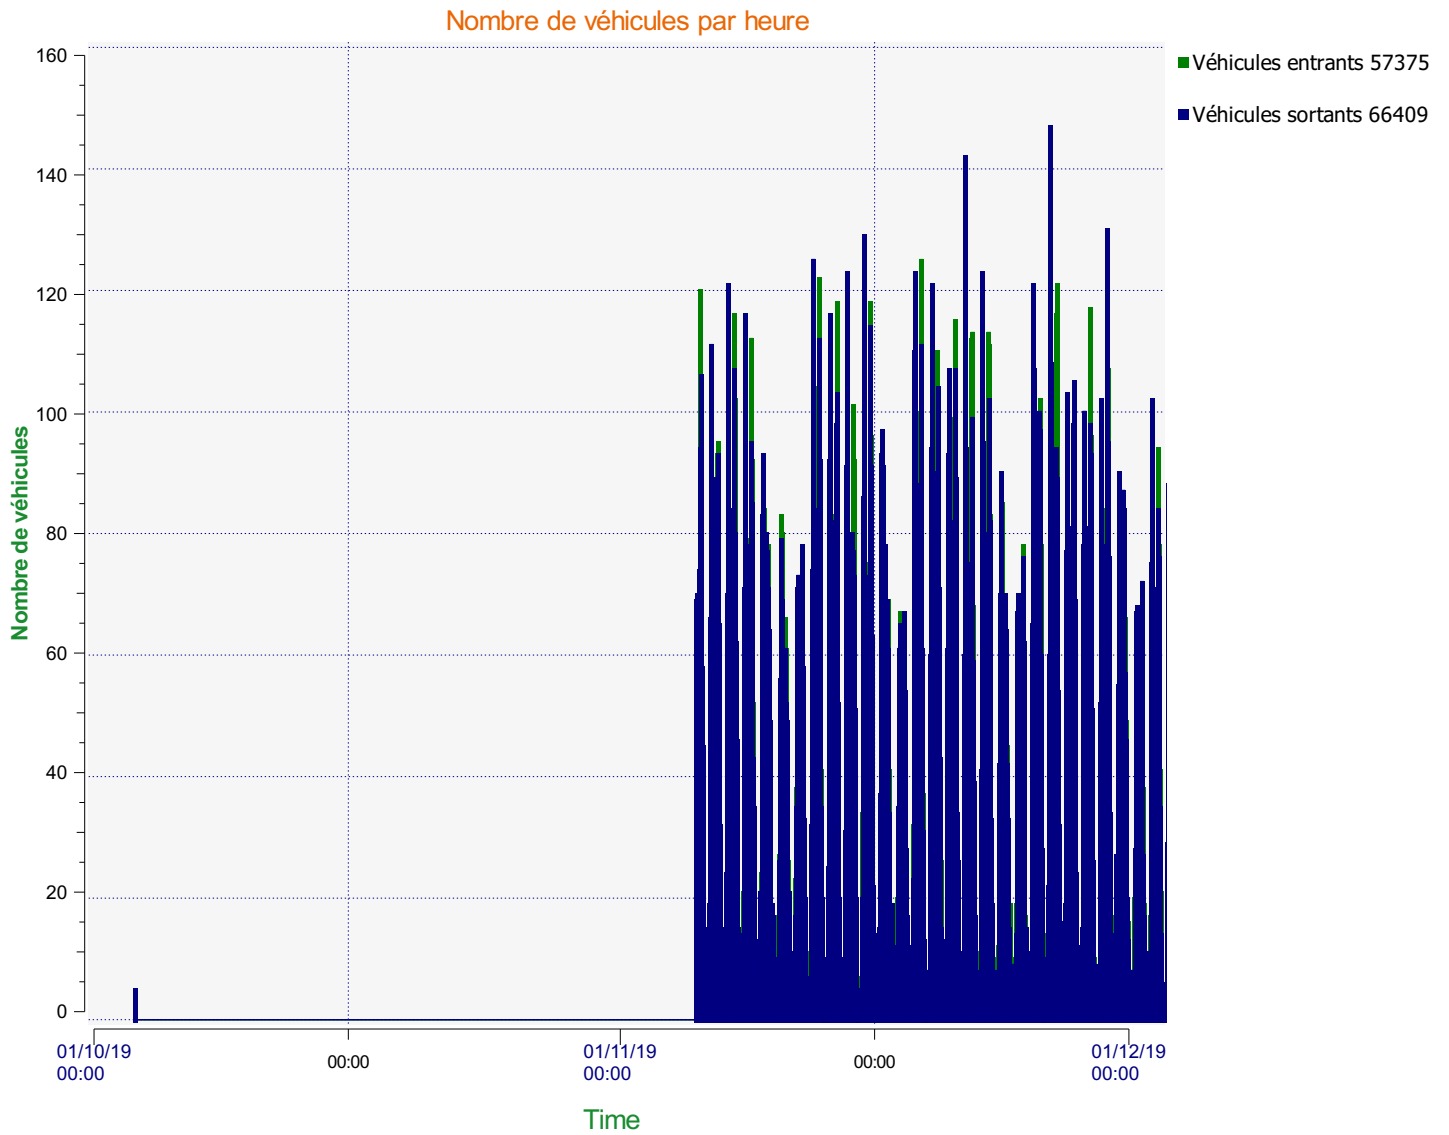

Lieu de la mesure:

Commentaire:

Début d'exploitation: jeudi 3 octobre 2019 10:00
Fin d'exploitation: mercredi 11 décembre 2019 11:00

Lieu de la mesure:

Commentaire:

Début d'exploitation: jeudi 3 octobre 2019 10:00
Fin d'exploitation: mercredi 11 décembre 2019 11:00