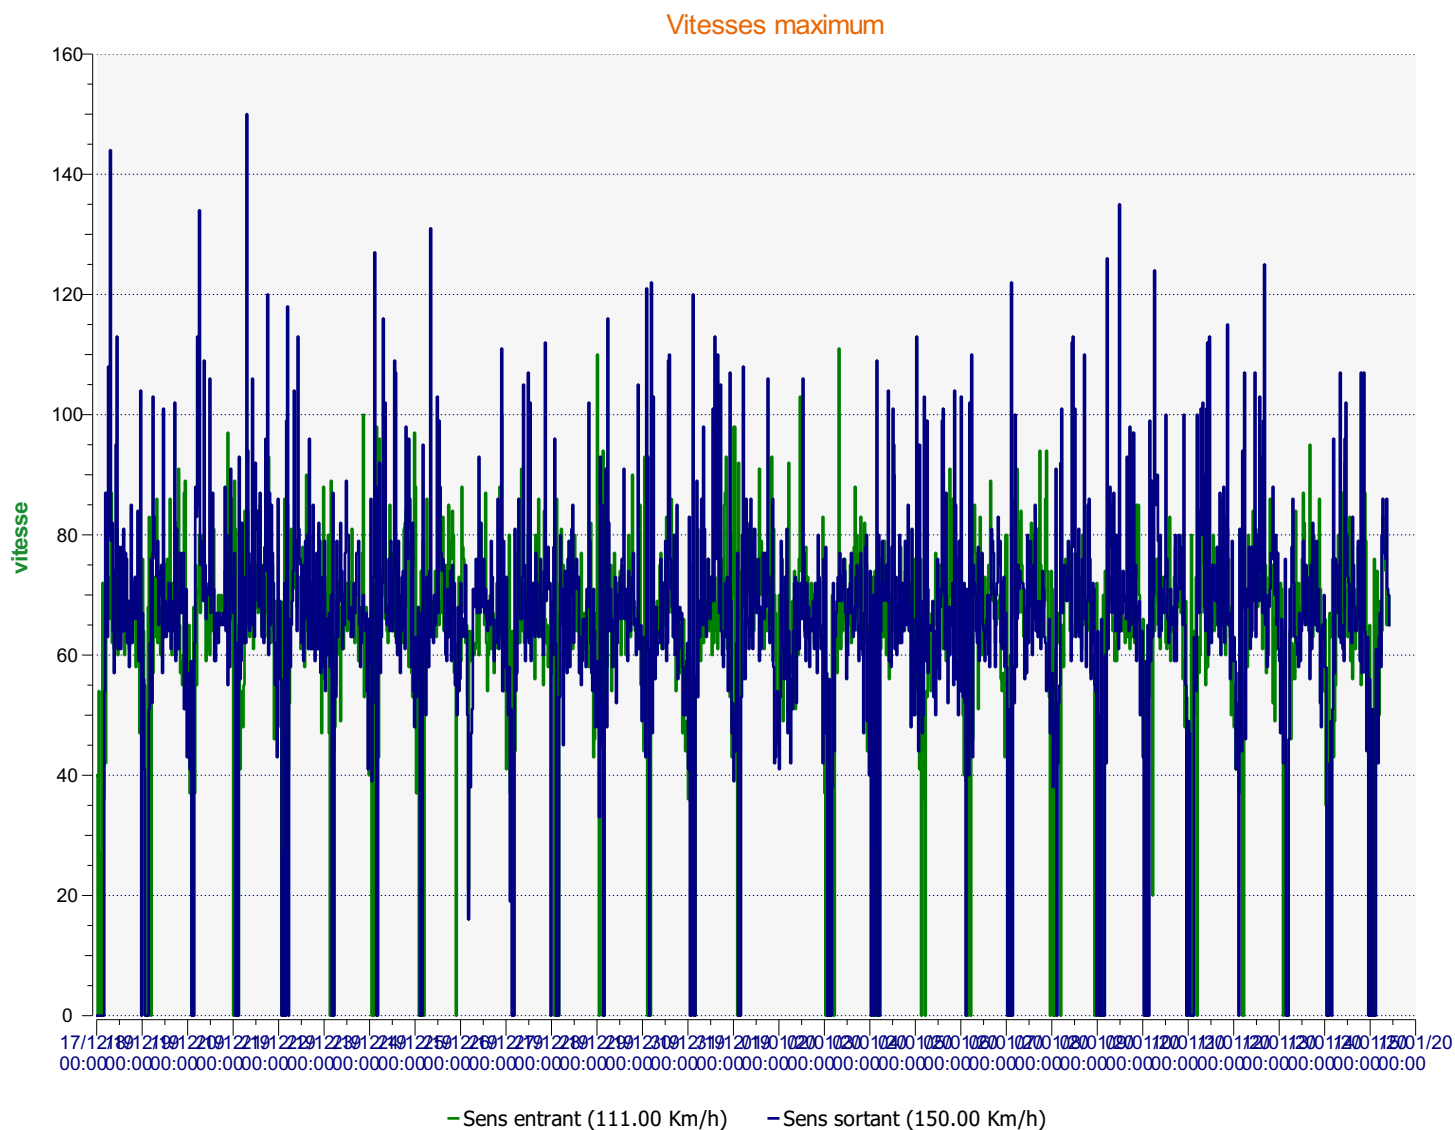

Élan Cité

DÉTECTER • INFORMER • SÉCURISER

Début d'exploitation: mardi 17 décembre 2019 00:00

Fin d'exploitation: mardi 14 janvier 2020 10:30

Lieu de la mesure:

Commentaire:

Début d'exploitation: mardi 17 décembre 2019 00:00

Fin d'exploitation: mardi 14 janvier 2020 10:30

Lieu de la mesure:

Commentaire:

Début d'exploitation: mardi 17 décembre 2019 00:00

Fin d'exploitation: mardi 14 janvier 2020 10:30

Lieu de la mesure:

Commentaire: