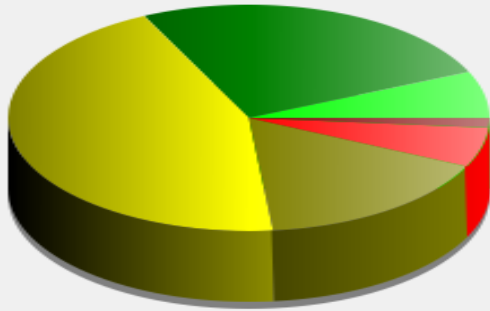

Véhicules entrants

	<= 30 Km/h : 2 663 - (6.68 %)
	31 - 40 Km/h : 10 155 - (25.49 %)
	41 - 50 Km/h : 17 715 - (44.46 %)
	51 - 60 Km/h : 6 507 - (16.33 %)
	61 - 70 Km/h : 2 260 - (5.67 %)
	71 - 80 Km/h (et +) : 546 - (1.37 %)

Début d'exploitation: mardi 17 décembre 2019 00:00

Fin d'exploitation: mardi 14 janvier 2020 10:30

Lieu de la mesure:

Commentaire: