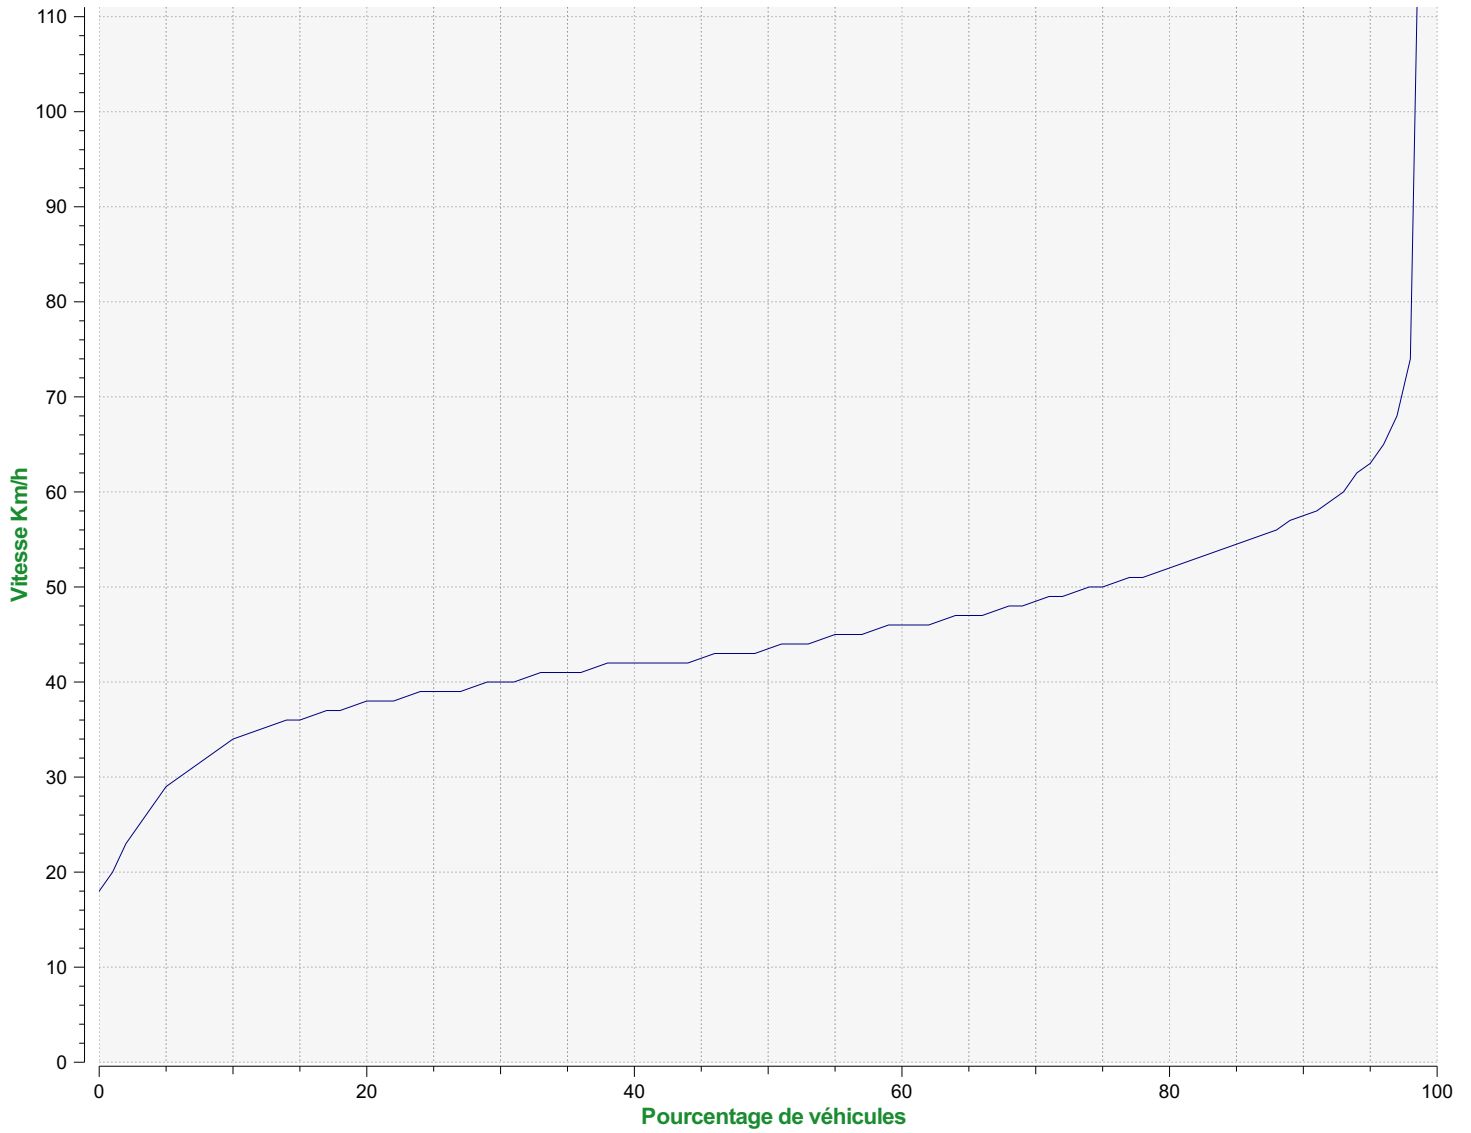

Percentiles de vitesse sens sortant

V30: 40.00Km/h **V50:** 43.00Km/h **V85:** 54.00Km/h

Début d'exploitation: mardi 17 décembre 2019 00:00

Fin d'exploitation: mardi 14 janvier 2020 10:30

Lieu de la mesure:

Commentaire:

Historique des mesures

Date	Nombre de relevés	Nombre véhicules	Vitesse moyenne	Vitesse maximale	Sens
14/01/2020 10:00	45	45	41.78	65.00	Entrant
14/01/2020 10:00	69	69	43.65	65.00	Sortant
14/01/2020 09:30	55	55	44.25	70.00	Entrant
14/01/2020 09:30	68	68	42.13	70.00	Sortant
14/01/2020 09:00	59	59	43.88	69.00	Entrant
14/01/2020 09:00	58	58	43.34	71.00	Sortant
14/01/2020 08:30	53	53	42.72	65.00	Entrant
14/01/2020 08:30	87	87	44.48	86.00	Sortant
14/01/2020 08:00	63	63	47.21	74.00	Entrant
14/01/2020 08:00	120	120	44.61	76.00	Sortant
14/01/2020 07:30	44	44	48.64	79.00	Entrant
14/01/2020 07:30	105	105	45.90	77.00	Sortant
14/01/2020 07:00	31	31	49.03	78.00	Entrant
14/01/2020 07:00	77	77	46.69	77.00	Sortant
14/01/2020 06:30	26	26	49.50	83.00	Entrant
14/01/2020 06:30	64	64	51.09	86.00	Sortant
14/01/2020 06:00	11	11	49.09	64.00	Entrant
14/01/2020 06:00	23	23	56.61	80.00	Sortant
14/01/2020 05:30	4	4	51.00	60.00	Entrant
14/01/2020 05:30	14	14	44.50	58.00	Sortant
14/01/2020 05:00	6	6	44.33	69.00	Entrant
14/01/2020 05:00	11	11	47.91	67.00	Sortant
14/01/2020 04:30	1	1	50.00	50.00	Entrant
14/01/2020 04:30	2	2	59.00	63.00	Sortant
14/01/2020 04:00	1	1	69.00	69.00	Entrant
14/01/2020 04:00	2	2	31.50	42.00	Sortant
14/01/2020 03:30	2	2	58.50	74.00	Entrant
14/01/2020 03:30	2	2	49.00	51.00	Sortant
14/01/2020 03:00	2	2	57.50	61.00	Entrant
14/01/2020 03:00	1	1	61.00	61.00	Sortant
14/01/2020 02:00	1	1	76.00	76.00	Entrant
14/01/2020 01:00	3	3	49.33	51.00	Sortant
14/01/2020 00:30	2	2	36.00	39.00	Entrant
13/01/2020 23:30	2	2	51.50	56.00	Sortant
13/01/2020 23:30	2	2	63.00	65.00	Entrant
13/01/2020 23:00	3	3	47.33	57.00	Entrant
13/01/2020 22:30	9	9	49.33	63.00	Sortant
13/01/2020 22:30	1	1	51.00	51.00	Entrant
13/01/2020 22:00	5	5	43.20	47.00	Entrant
13/01/2020 22:00	4	4	41.00	44.00	Sortant
13/01/2020 21:30	10	10	49.50	79.00	Entrant
13/01/2020 21:30	8	8	50.25	57.00	Sortant
13/01/2020 21:00	20	20	50.75	87.00	Entrant
13/01/2020 21:00	17	17	50.65	64.00	Sortant
13/01/2020 20:30	11	11	43.09	71.00	Entrant
13/01/2020 20:30	14	14	53.29	107.00	Sortant
13/01/2020 20:00	21	21	43.43	69.00	Entrant
13/01/2020 20:00	20	20	44.65	65.00	Sortant
13/01/2020 19:30	27	27	45.96	66.00	Entrant
13/01/2020 19:30	23	23	44.70	57.00	Sortant