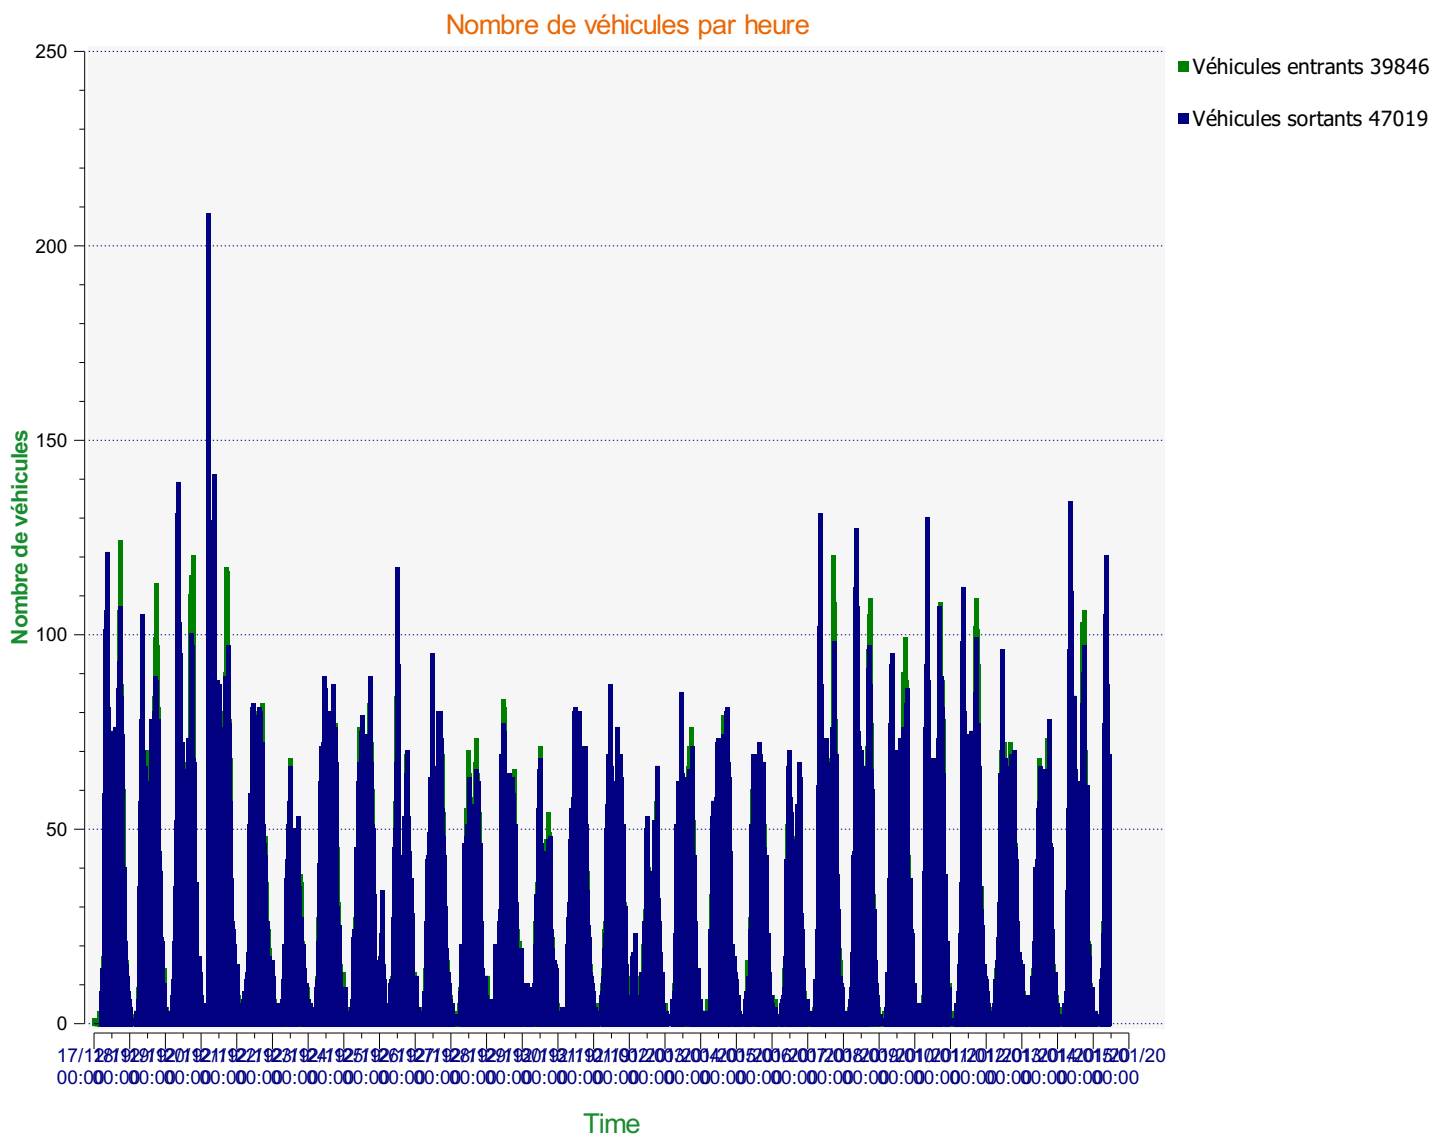

Fin d'exploitation: mardi 14 janvier 2020 10:30

Lieu de la mesure:

Commentaire:

Début d'exploitation: mardi 17 décembre 2019 00:00

Fin d'exploitation: mardi 14 janvier 2020 10:30

Lieu de la mesure:

Commentaire:

Début d'exploitation: mardi 17 décembre 2019 00:00

Fin d'exploitation: mardi 14 janvier 2020 10:30

Lieu de la mesure:

Commentaire:

Véhicules entrants

	<= 30 Km/h : 2 663 - (6.68 %)
	31 - 40 Km/h : 10 155 - (25.49 %)
	41 - 50 Km/h : 17 715 - (44.46 %)
	51 - 60 Km/h : 6 507 - (16.33 %)
	61 - 70 Km/h : 2 260 - (5.67 %)
	71 - 80 Km/h (et +) : 546 - (1.37 %)