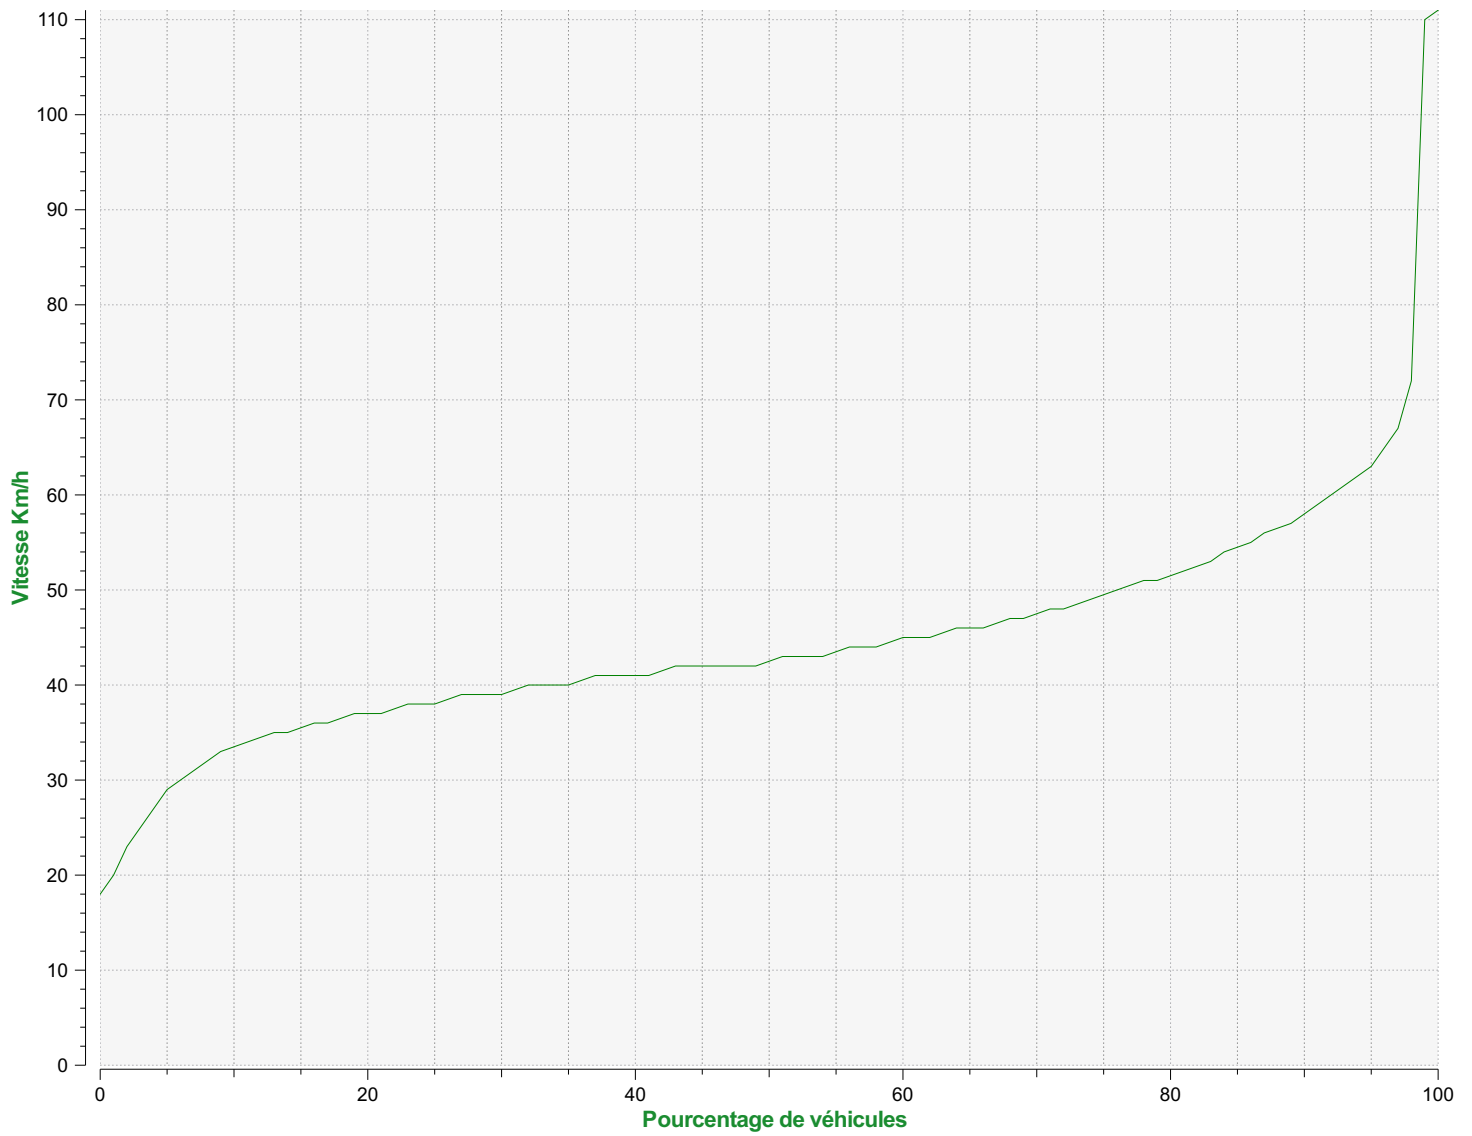

Percentiles de vitesse sens entrant

V30: 39.00Km/h **V50:** 42.00Km/h **V85:** 54.00Km/h

Début d'exploitation: mardi 17 décembre 2019 00:00

Fin d'exploitation: mardi 14 janvier 2020 10:30

Lieu de la mesure:

Commentaire: