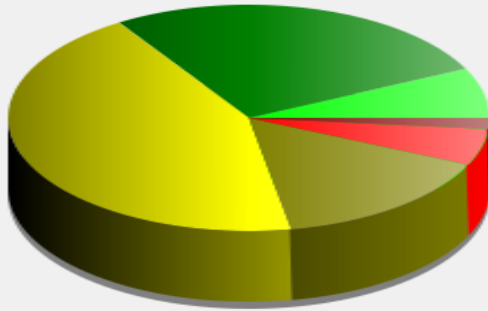

Véhicules entrants

	<= 30 Km/h : 3 017 - (7.17 %)
	31 - 40 Km/h : 11 328 - (26.90 %)
	41 - 50 Km/h : 18 426 - (43.76 %)
	51 - 60 Km/h : 6 470 - (15.37 %)
	61 - 70 Km/h : 2 205 - (5.24 %)
	71 - 80 Km/h (et +) : 660 - (1.57 %)

Début d'exploitation: mercredi 15 janvier 2020 00:00

Fin d'exploitation: mardi 11 février 2020 09:30

Lieu de la mesure:

Commentaire: