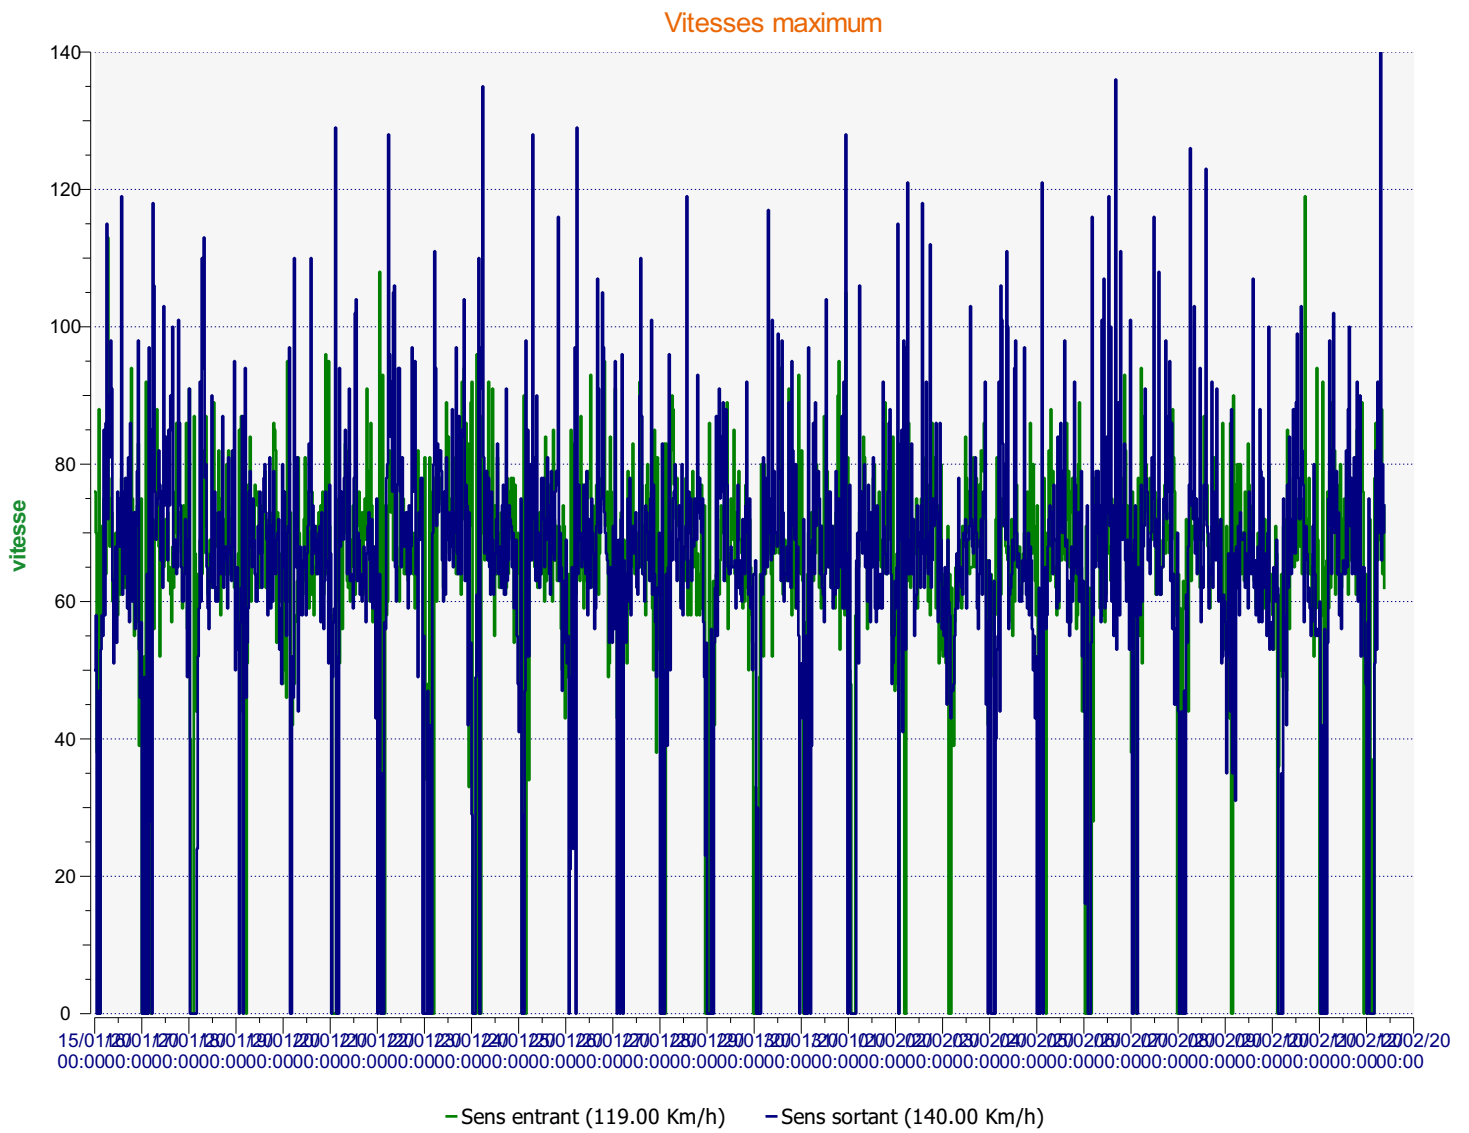

Élan Cité

DÉTECTER • INFORMER • SÉCURISER

Début d'exploitation: mercredi 15 janvier 2020 00:00

Fin d'exploitation: mardi 11 février 2020 09:30

Lieu de la mesure:

Commentaire:

Début d'exploitation: mercredi 15 janvier 2020 00:00

Fin d'exploitation: mardi 11 février 2020 09:30

Lieu de la mesure:

Commentaire:

Début d'exploitation: mercredi 15 janvier 2020 00:00

Fin d'exploitation: mardi 11 février 2020 09:30

Lieu de la mesure:

Commentaire: