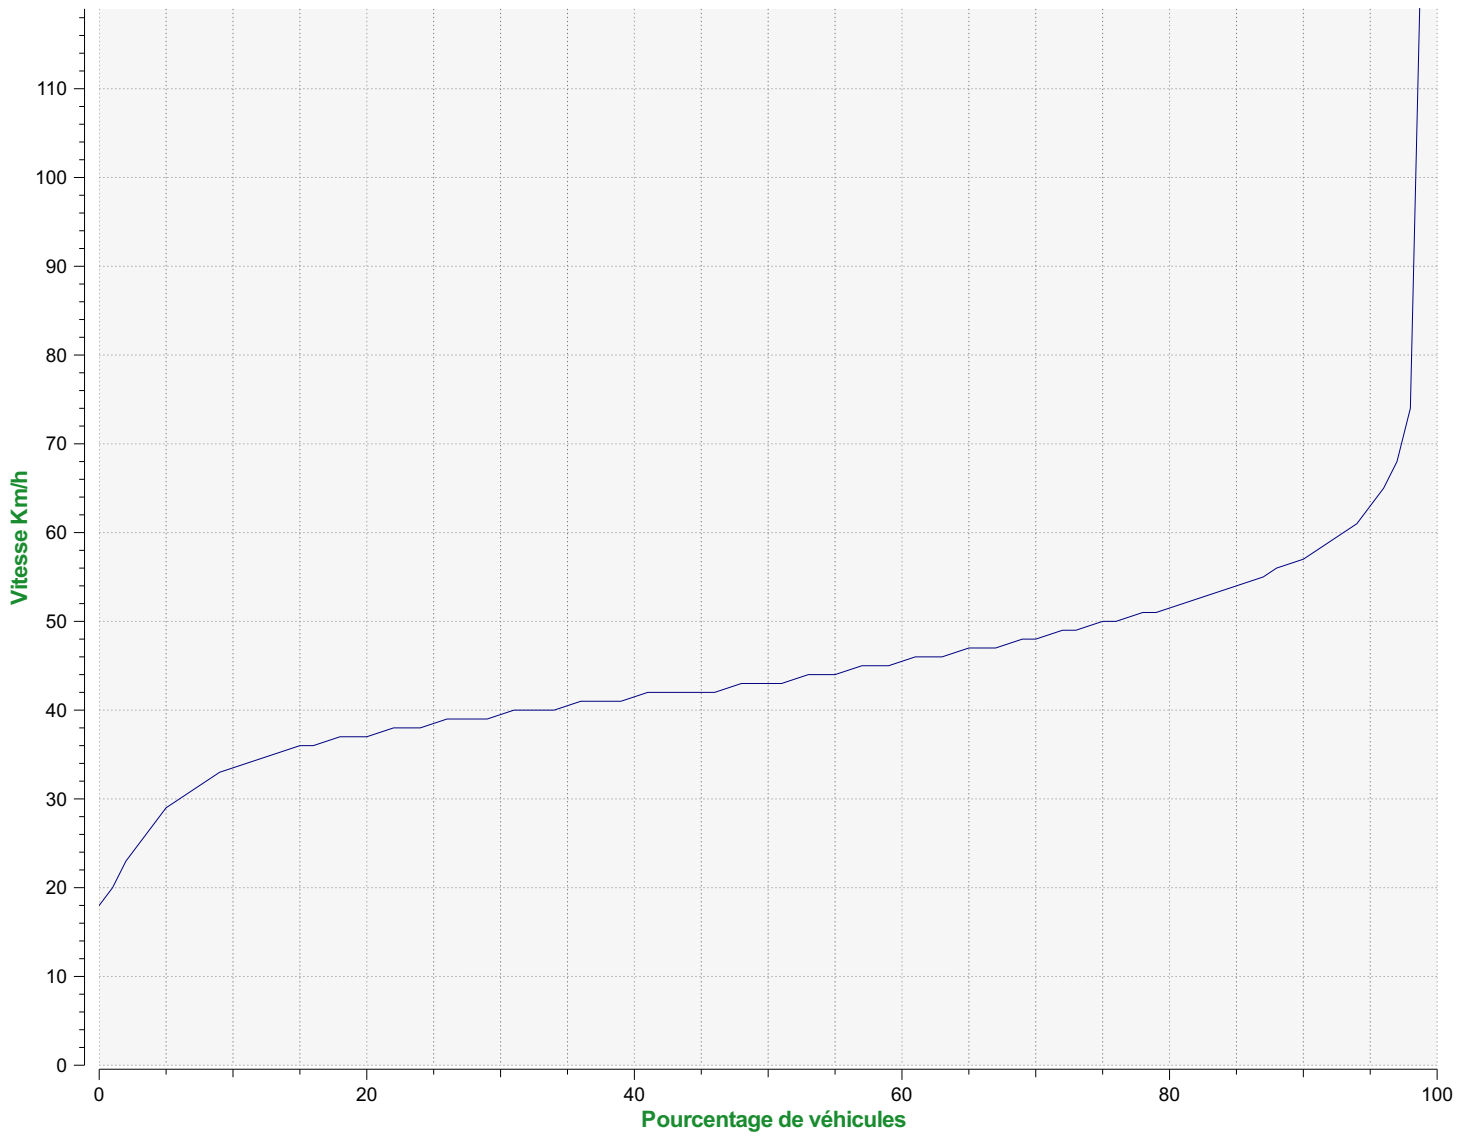

Percentiles de vitesse sens sortant

V30: 39.00Km/h **V50:** 43.00Km/h **V85:** 54.00Km/h

Début d'exploitation: mercredi 15 janvier 2020 00:00

Fin d'exploitation: mardi 11 février 2020 09:30

Lieu de la mesure:

Commentaire:

Historique des mesures

Date	Nombre de relevés	Nombre véhicules	Vitesse moyenne	Vitesse maximale	Sens
11/02/2020 09:00	61	61	44.03	62.00	Entrant
11/02/2020 09:00	69	69	44.64	74.00	Sortant
11/02/2020 08:30	52	52	44.25	74.00	Entrant
11/02/2020 08:30	82	82	44.71	70.00	Sortant
11/02/2020 08:00	64	64	44.39	64.00	Entrant
11/02/2020 08:00	124	124	44.22	80.00	Sortant
11/02/2020 07:30	53	53	50.36	88.00	Entrant
11/02/2020 07:30	105	105	46.65	66.00	Sortant
11/02/2020 07:00	55	55	46.73	69.00	Entrant
11/02/2020 07:00	88	88	50.17	140.00	Sortant
11/02/2020 06:30	33	33	49.00	69.00	Entrant
11/02/2020 06:30	59	59	46.02	78.00	Sortant
11/02/2020 06:00	9	9	55.89	73.00	Entrant
11/02/2020 06:00	28	28	45.07	70.00	Sortant
11/02/2020 05:30	5	5	56.80	66.00	Entrant
11/02/2020 05:30	16	16	52.00	92.00	Sortant
11/02/2020 05:00	8	8	52.88	68.00	Entrant
11/02/2020 05:00	9	9	41.89	53.00	Sortant
11/02/2020 04:30	3	3	55.33	86.00	Entrant
11/02/2020 04:30	3	3	52.33	82.00	Sortant
11/02/2020 04:00	4	4	59.75	78.00	Entrant
11/02/2020 04:00	1	1	51.00	51.00	Sortant
11/02/2020 02:30	1	1	37.00	37.00	Entrant
11/02/2020 01:30	1	1	72.00	72.00	Entrant
11/02/2020 01:00	1	1	75.00	75.00	Sortant
11/02/2020 01:00	1	1	41.00	41.00	Entrant
11/02/2020 00:30	1	1	57.00	57.00	Sortant
11/02/2020 00:00	1	1	47.00	47.00	Entrant
10/02/2020 23:30	1	1	48.00	48.00	Sortant
10/02/2020 23:30	4	4	56.50	64.00	Entrant
10/02/2020 23:00	3	3	47.33	56.00	Entrant
10/02/2020 23:00	2	2	47.50	52.00	Sortant
10/02/2020 22:30	3	3	54.33	65.00	Sortant
10/02/2020 22:00	13	13	45.46	76.00	Entrant
10/02/2020 22:00	8	8	47.75	60.00	Sortant
10/02/2020 21:30	12	12	48.58	89.00	Entrant
10/02/2020 21:30	10	10	46.70	65.00	Sortant
10/02/2020 21:00	19	19	45.37	88.00	Entrant
10/02/2020 21:00	12	12	42.67	52.00	Sortant
10/02/2020 20:30	13	13	46.15	68.00	Entrant
10/02/2020 20:30	13	13	46.15	90.00	Sortant
10/02/2020 20:00	35	35	43.89	78.00	Entrant
10/02/2020 20:00	29	29	45.86	72.00	Sortant
10/02/2020 19:30	26	26	48.62	74.00	Entrant
10/02/2020 19:30	23	23	45.00	60.00	Sortant
10/02/2020 19:00	42	42	43.24	85.00	Entrant
10/02/2020 19:00	38	38	48.26	92.00	Sortant
10/02/2020 18:30	61	61	42.16	61.00	Entrant
10/02/2020 18:30	57	57	40.84	76.00	Sortant
10/02/2020 18:00	71	71	40.77	67.00	Entrant