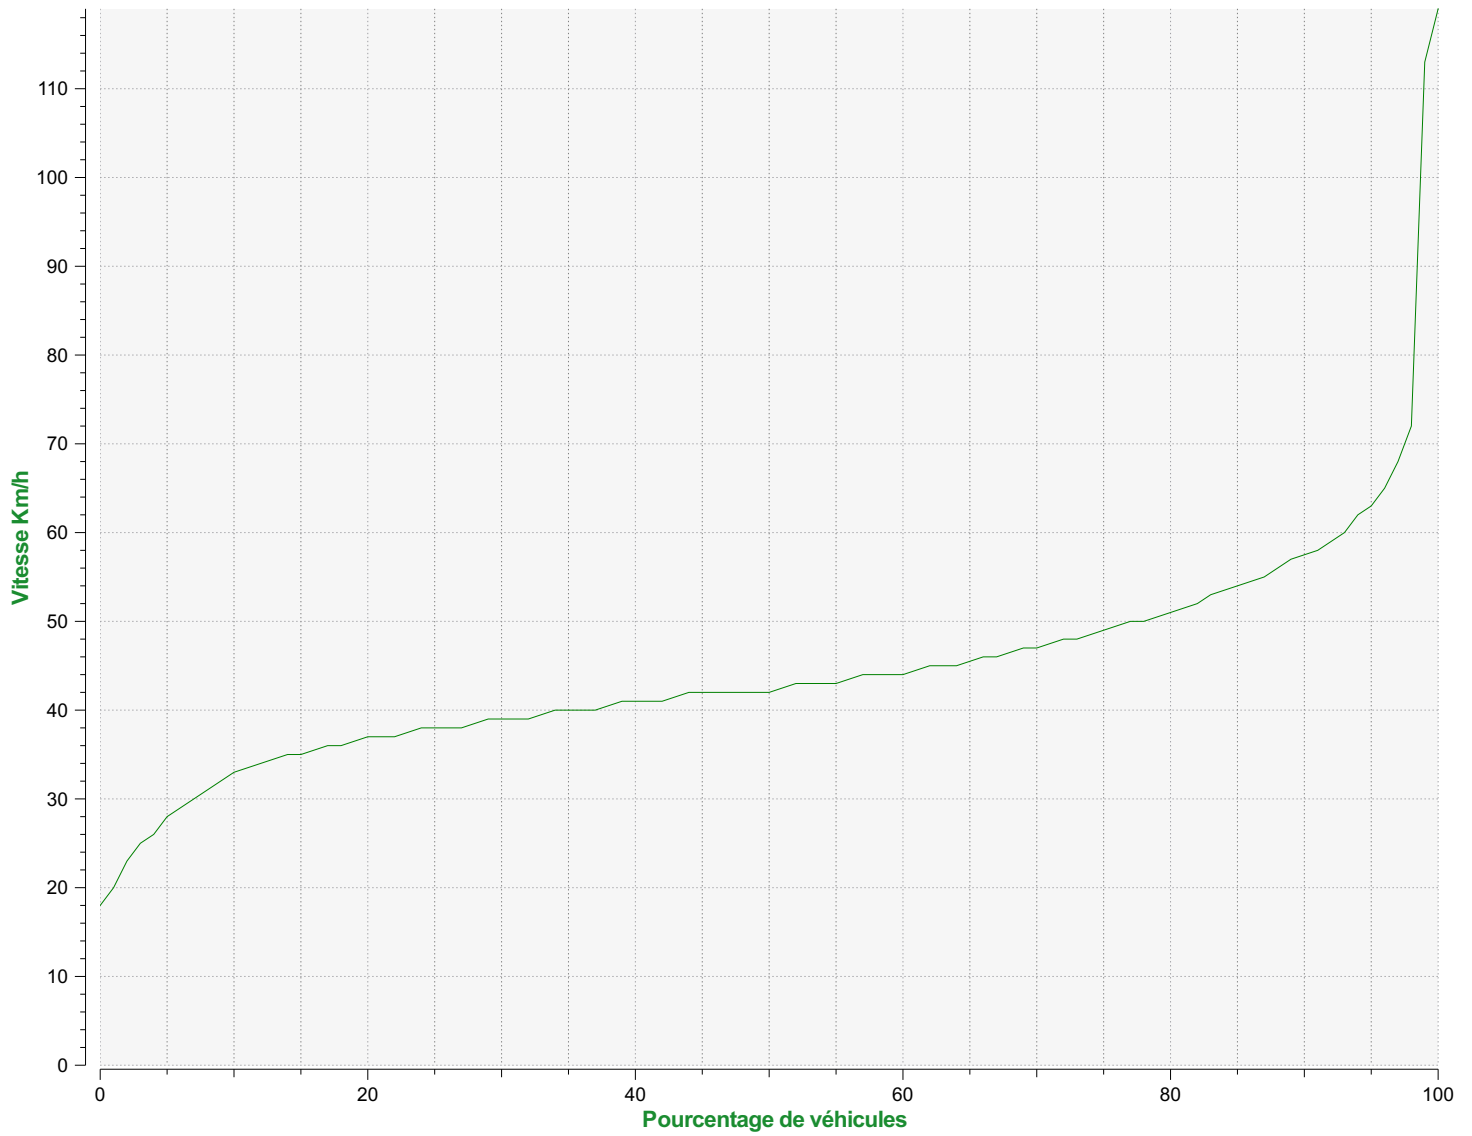

Percentiles de vitesse sens entrant

V30: 39.00Km/h **V50:** 42.00Km/h **V85:** 54.00Km/h

Début d'exploitation: mercredi 15 janvier 2020 00:00

Fin d'exploitation: mardi 11 février 2020 09:30

Lieu de la mesure:

Commentaire: