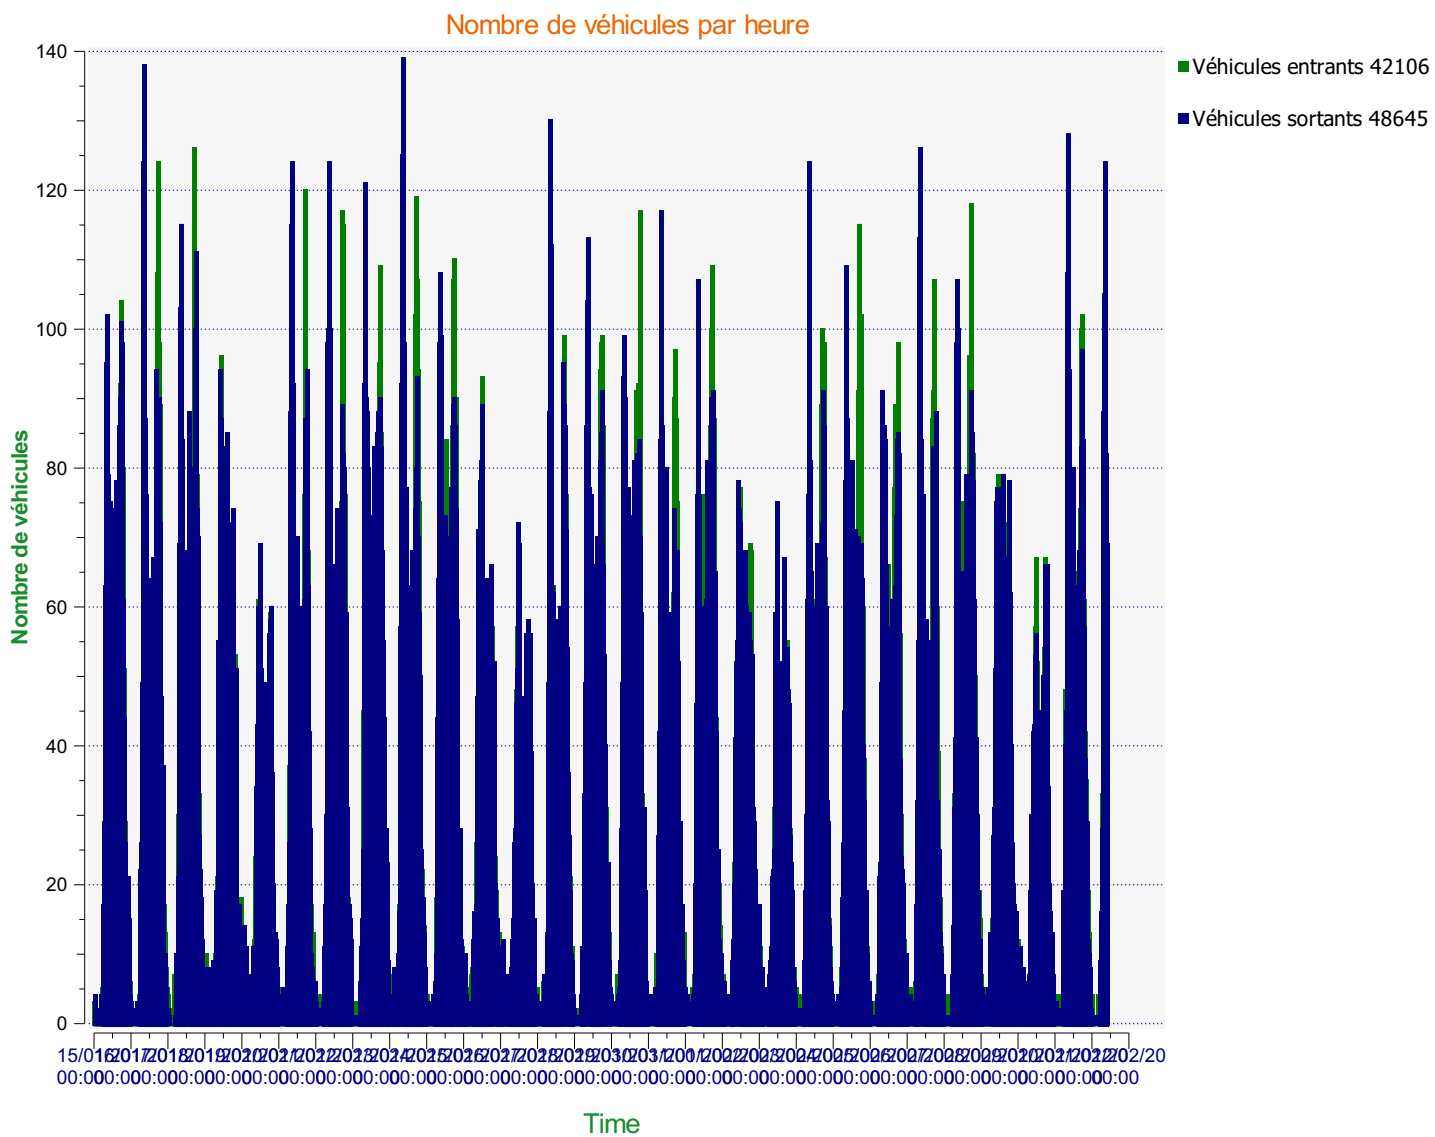

Fin d'exploitation: mardi 11 février 2020 09:30

Lieu de la mesure:

Commentaire:

Début d'exploitation: mercredi 15 janvier 2020 00:00

Fin d'exploitation: mardi 11 février 2020 09:30

Lieu de la mesure:

Commentaire: