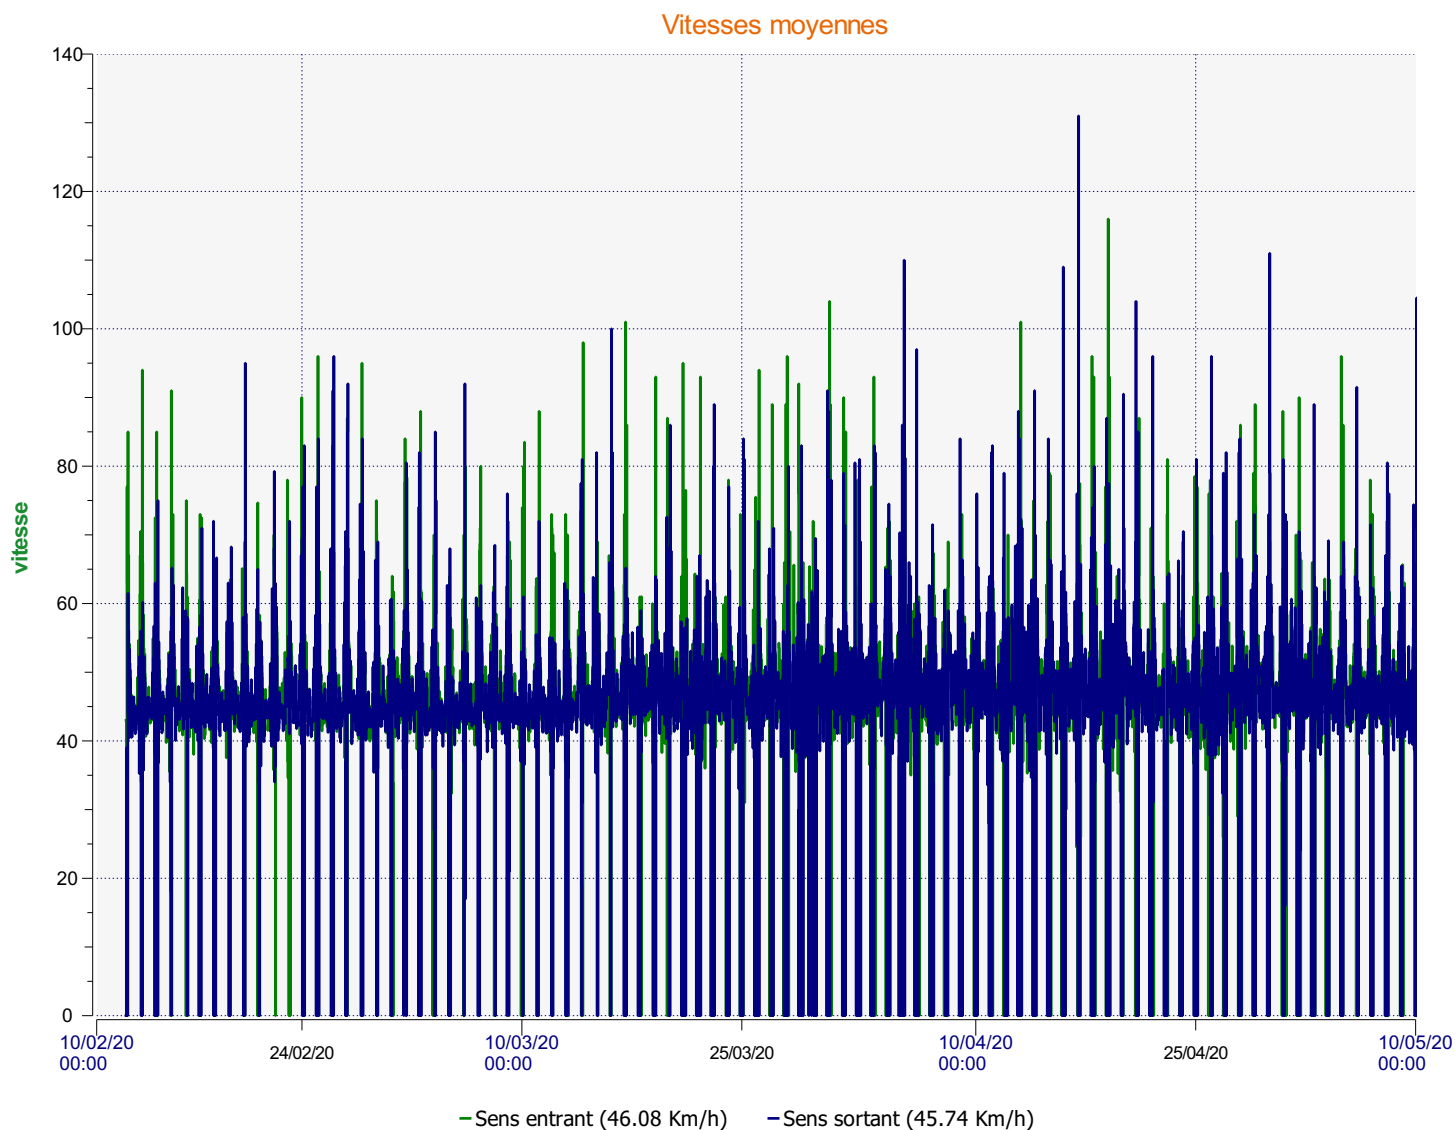

# Élan Cité

DÉTECTER • INFORMER • SÉCURISER

---

**Début d'exploitation:** mercredi 12 février 2020 00:00

**Fin d'exploitation:** vendredi 5 juin 2020 09:30

**Lieu de la mesure:**

**Commentaire:**

---