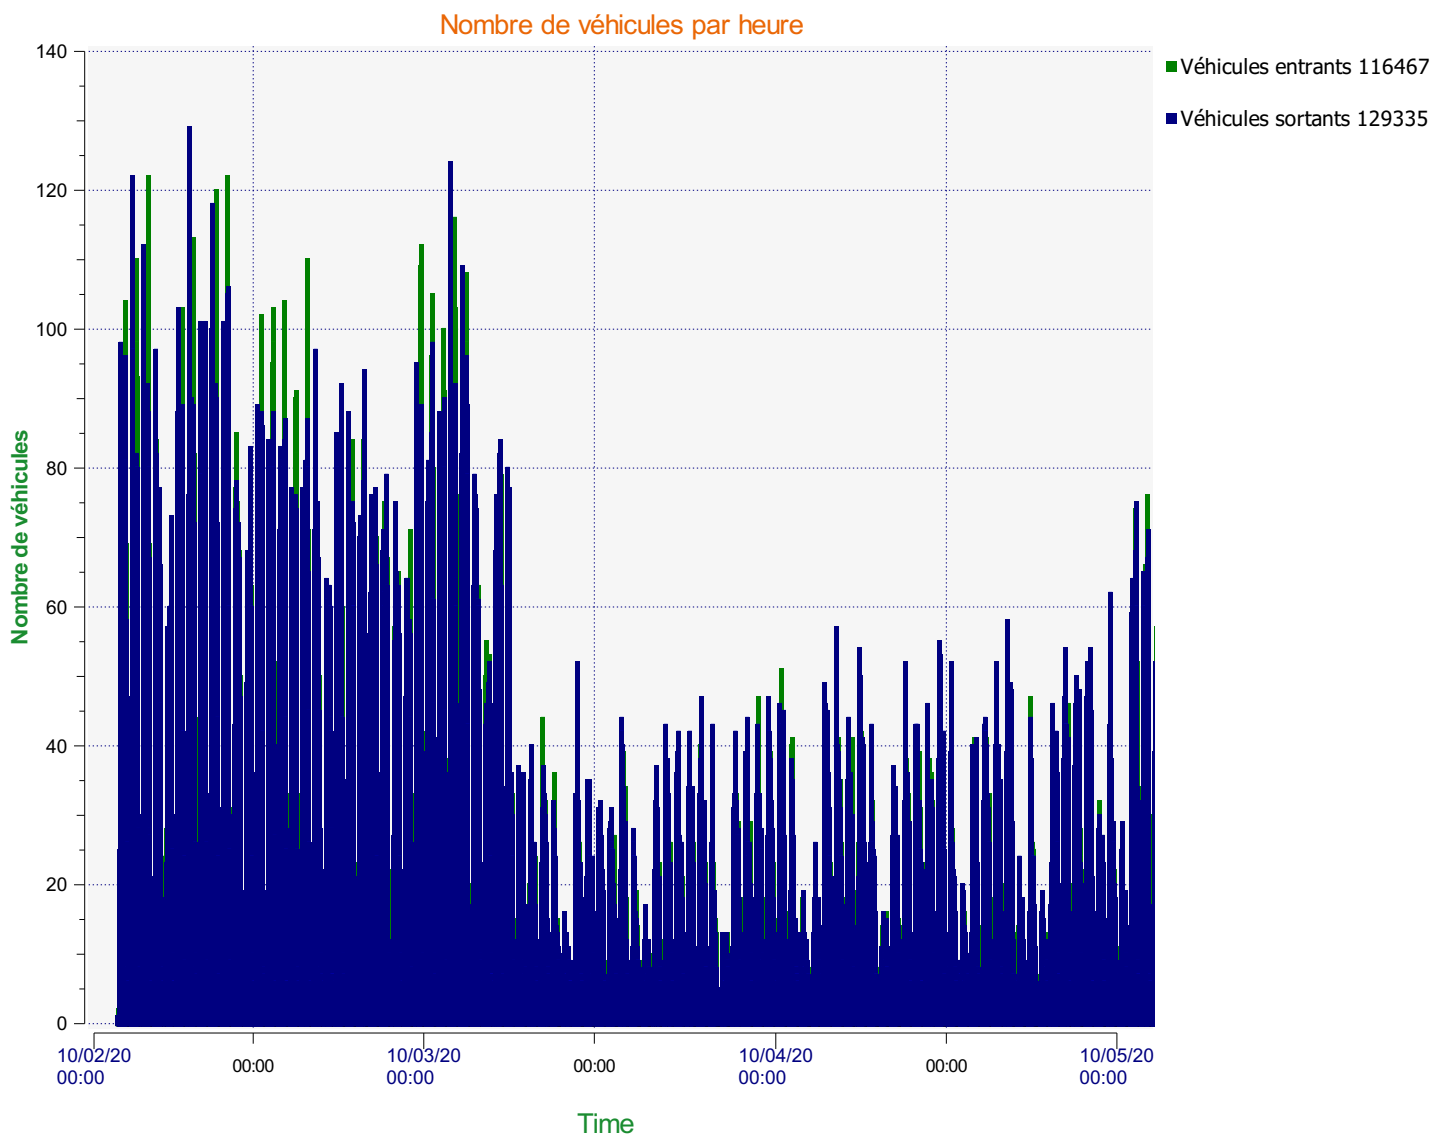

Début d'exploitation: mercredi 12 février 2020 00:00

Fin d'exploitation: vendredi 5 juin 2020 09:30

Lieu de la mesure:

Commentaire: