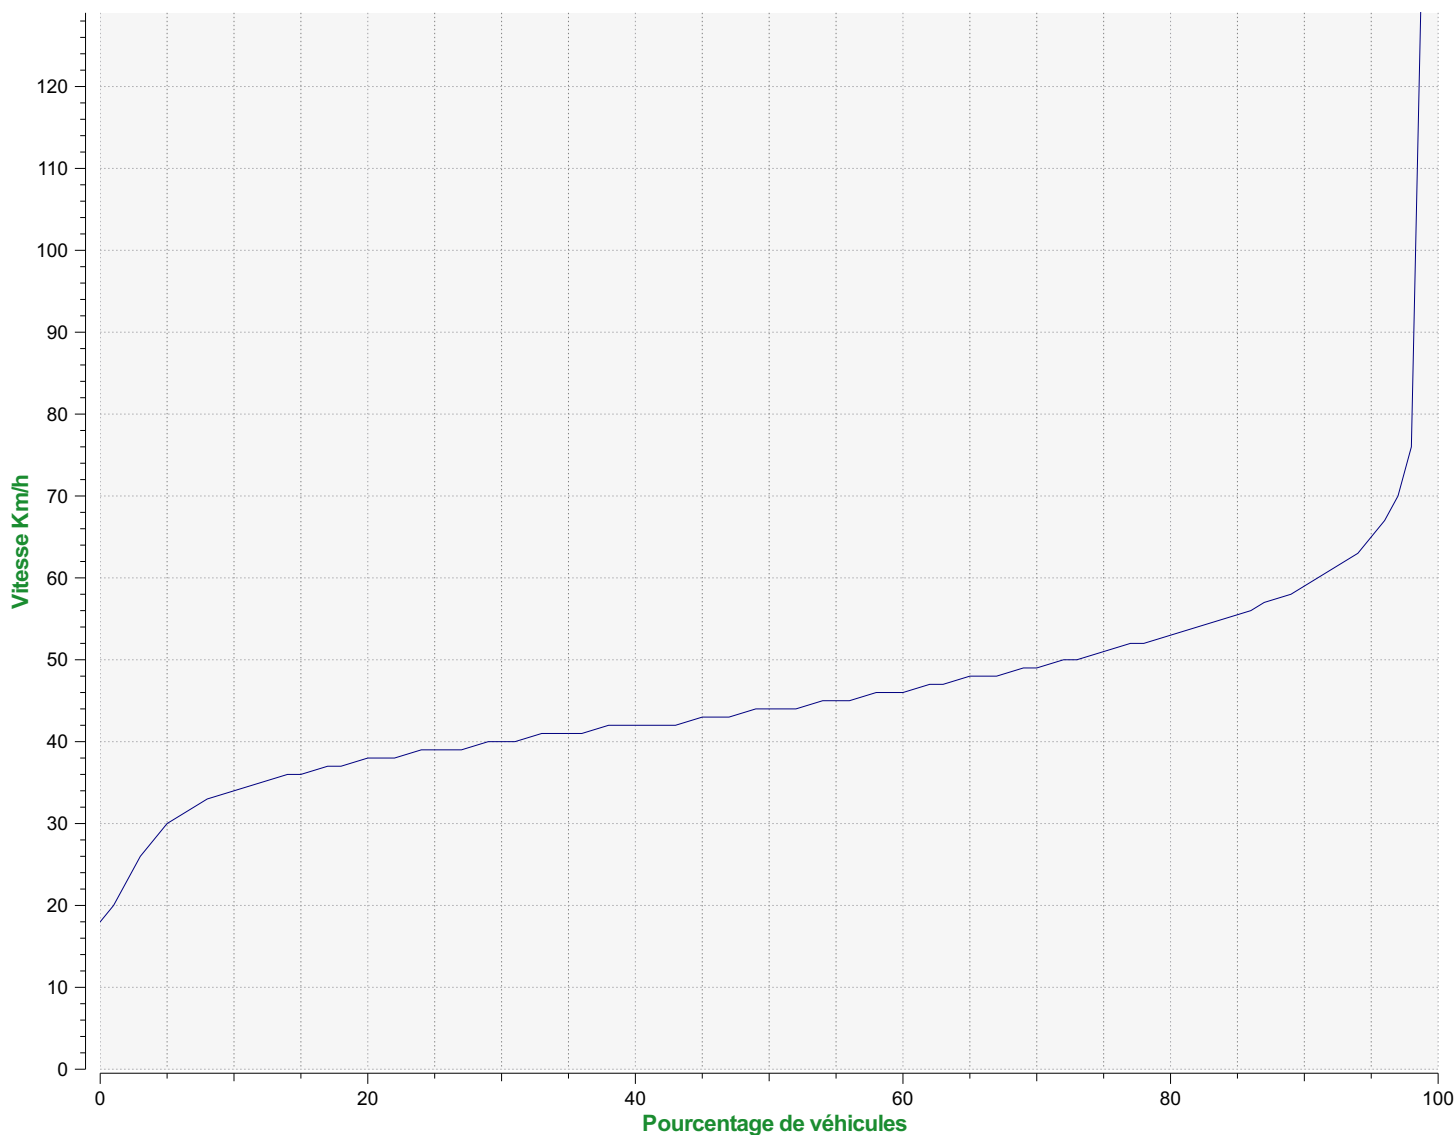

Percentiles de vitesse sens sortant

V30: 40.00Km/h **V50:** 44.00Km/h **V85:** 55.00Km/h

Début d'exploitation: mercredi 12 février 2020 00:00

Fin d'exploitation: vendredi 5 juin 2020 09:30

Lieu de la mesure:

Commentaire:

Historique des mesures

Date	Nombre de relevés	Nombre véhicules	Vitesse moyenne	Vitesse maximale	Sens
05/06/2020 08:30	45	45	44.11	76.00	Entrant
05/06/2020 08:30	69	69	42.13	70.00	Sortant
05/06/2020 08:00	45	45	47.11	62.00	Entrant
05/06/2020 08:00	59	59	44.64	85.00	Sortant
05/06/2020 07:30	41	41	45.90	66.00	Entrant
05/06/2020 07:30	64	64	44.25	67.00	Sortant
05/06/2020 07:00	41	41	45.98	67.00	Entrant
05/06/2020 07:00	56	56	47.02	74.00	Sortant
05/06/2020 06:30	44	44	47.36	69.00	Entrant
05/06/2020 06:30	78	78	46.00	79.00	Sortant
05/06/2020 06:00	41	41	47.68	70.00	Entrant
05/06/2020 06:00	83	83	47.17	83.00	Sortant
05/06/2020 05:30	48	48	47.96	74.00	Entrant
05/06/2020 05:30	58	58	48.98	75.00	Sortant
05/06/2020 05:00	29	29	52.79	76.00	Entrant
05/06/2020 05:00	34	34	55.50	81.00	Sortant
05/06/2020 04:30	13	13	55.46	75.00	Entrant
05/06/2020 04:30	21	21	49.90	74.00	Sortant
05/06/2020 04:00	15	15	51.87	70.00	Entrant
05/06/2020 04:00	21	21	53.90	80.00	Sortant
05/06/2020 03:30	3	3	42.00	47.00	Entrant
05/06/2020 03:30	6	6	40.17	58.00	Sortant
05/06/2020 03:00	5	5	63.60	73.00	Entrant
05/06/2020 03:00	2	2	32.50	36.00	Sortant
05/06/2020 02:30	4	4	48.25	59.00	Entrant
05/06/2020 02:30	2	2	40.50	50.00	Sortant
05/06/2020 02:00	2	2	60.50	61.00	Entrant
05/06/2020 02:00	2	2	45.50	48.00	Sortant
05/06/2020 01:30	2	2	78.50	80.00	Sortant
05/06/2020 01:00	1	1	66.00	66.00	Entrant
05/06/2020 01:00	1	1	63.00	63.00	Sortant
05/06/2020 00:30	3	3	65.33	72.00	Entrant
04/06/2020 23:30	1	1	49.00	49.00	Entrant
04/06/2020 23:30	2	2	61.00	64.00	Sortant
04/06/2020 23:00	1	1	49.00	49.00	Entrant
04/06/2020 23:00	3	3	55.00	66.00	Sortant
04/06/2020 22:30	3	3	53.00	65.00	Entrant
04/06/2020 22:30	1	1	50.00	50.00	Sortant
04/06/2020 22:00	2	2	38.50	40.00	Entrant
04/06/2020 22:00	4	4	52.50	74.00	Sortant
04/06/2020 21:30	8	8	48.25	78.00	Entrant
04/06/2020 21:30	3	3	56.67	80.00	Sortant
04/06/2020 21:00	6	6	49.83	87.00	Entrant
04/06/2020 21:00	5	5	43.00	56.00	Sortant
04/06/2020 20:30	9	9	41.11	55.00	Entrant
04/06/2020 20:30	12	12	45.83	64.00	Sortant
04/06/2020 20:00	16	16	49.56	69.00	Entrant
04/06/2020 20:00	8	8	41.00	49.00	Sortant
04/06/2020 19:30	14	14	46.86	60.00	Entrant
04/06/2020 19:30	10	10	38.80	57.00	Sortant