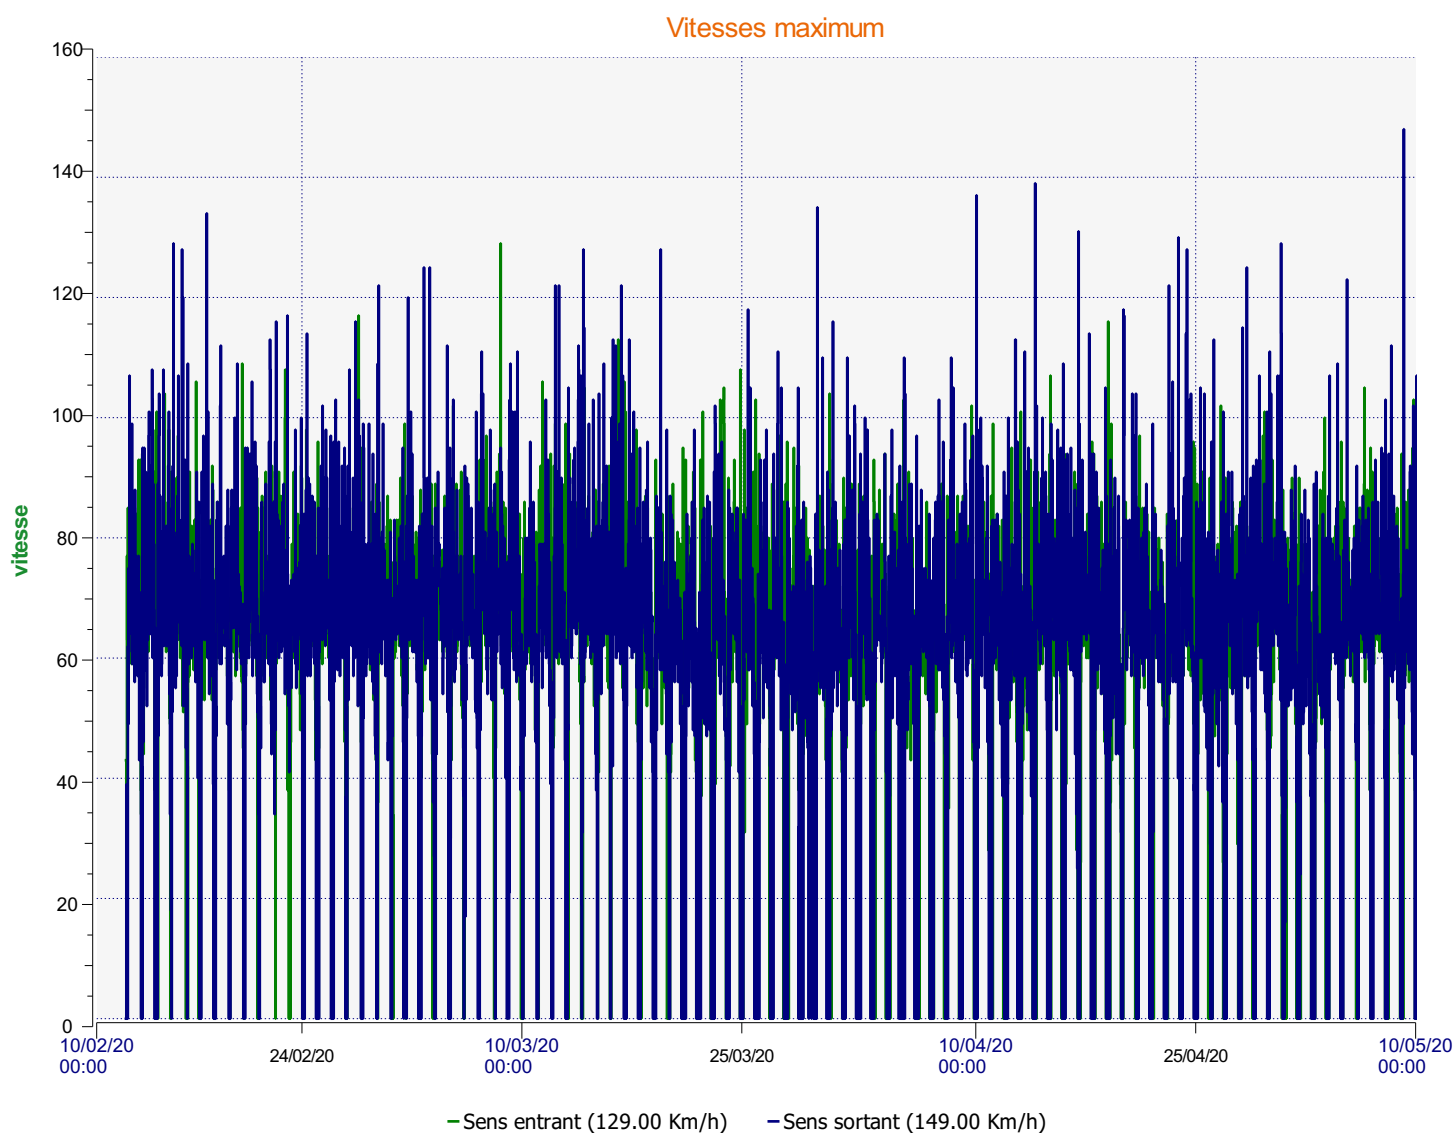

Début d'exploitation: mercredi 12 février 2020 00:00

Fin d'exploitation: vendredi 5 juin 2020 09:30

Lieu de la mesure:

Commentaire: