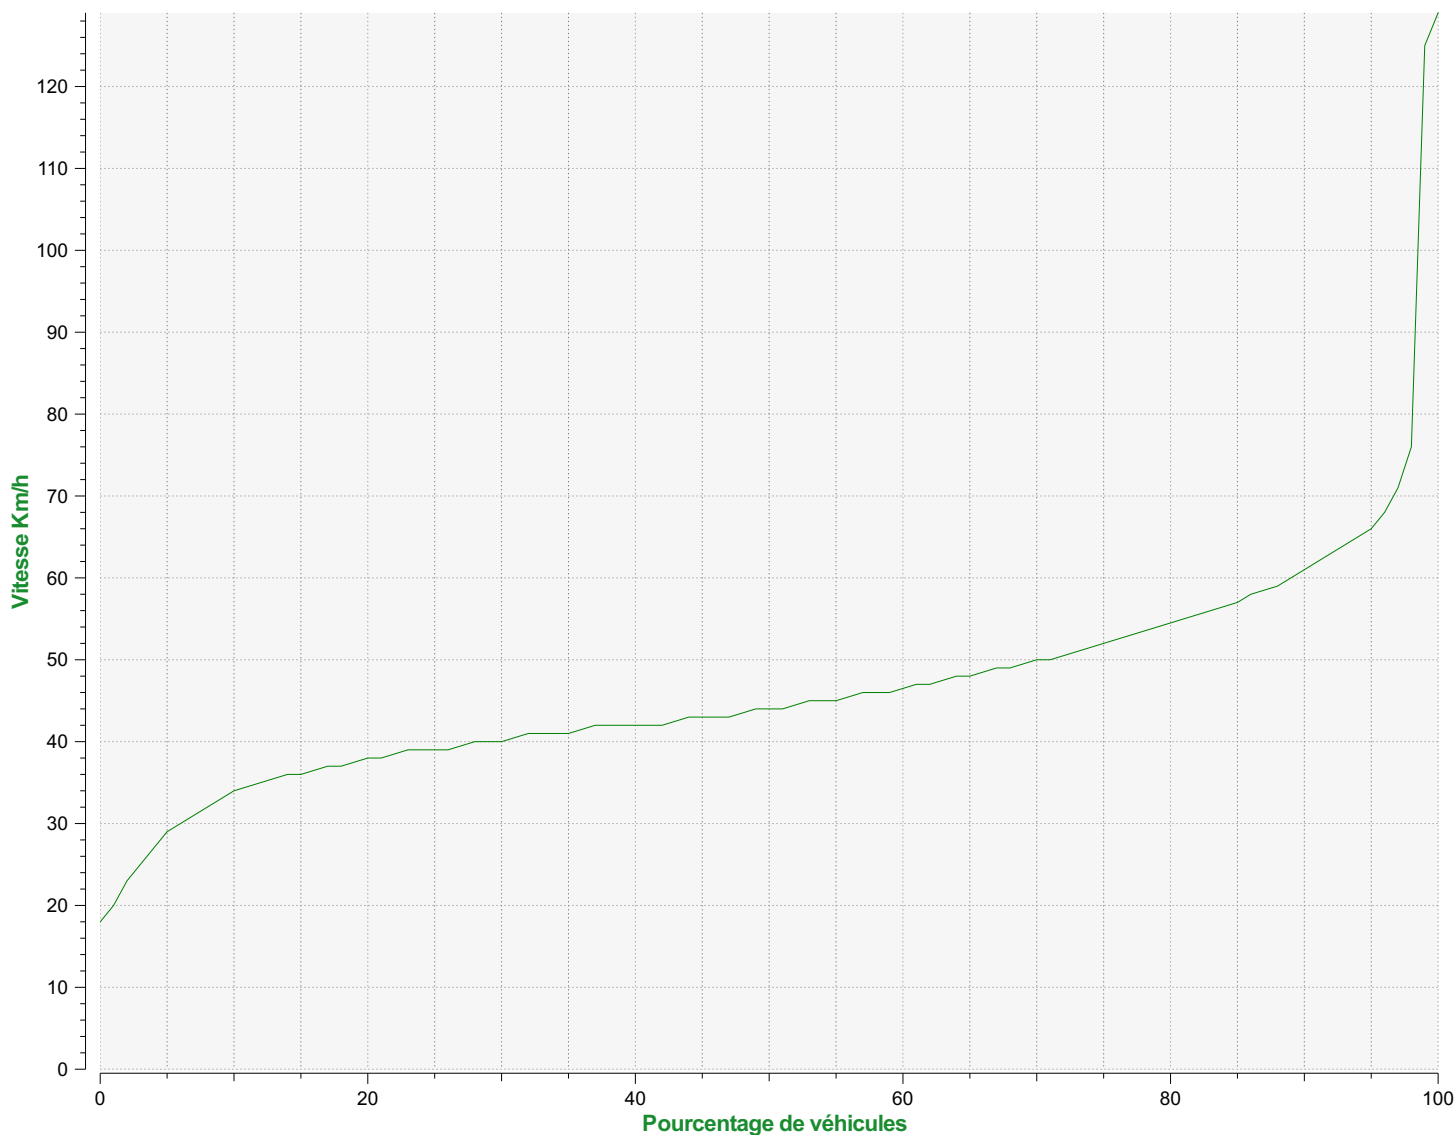

Percentiles de vitesse sens entrant

V30: 40.00Km/h **V50:** 44.00Km/h **V85:** 57.00Km/h

Début d'exploitation: mercredi 12 février 2020 00:00

Fin d'exploitation: vendredi 5 juin 2020 09:30

Lieu de la mesure:

Commentaire: