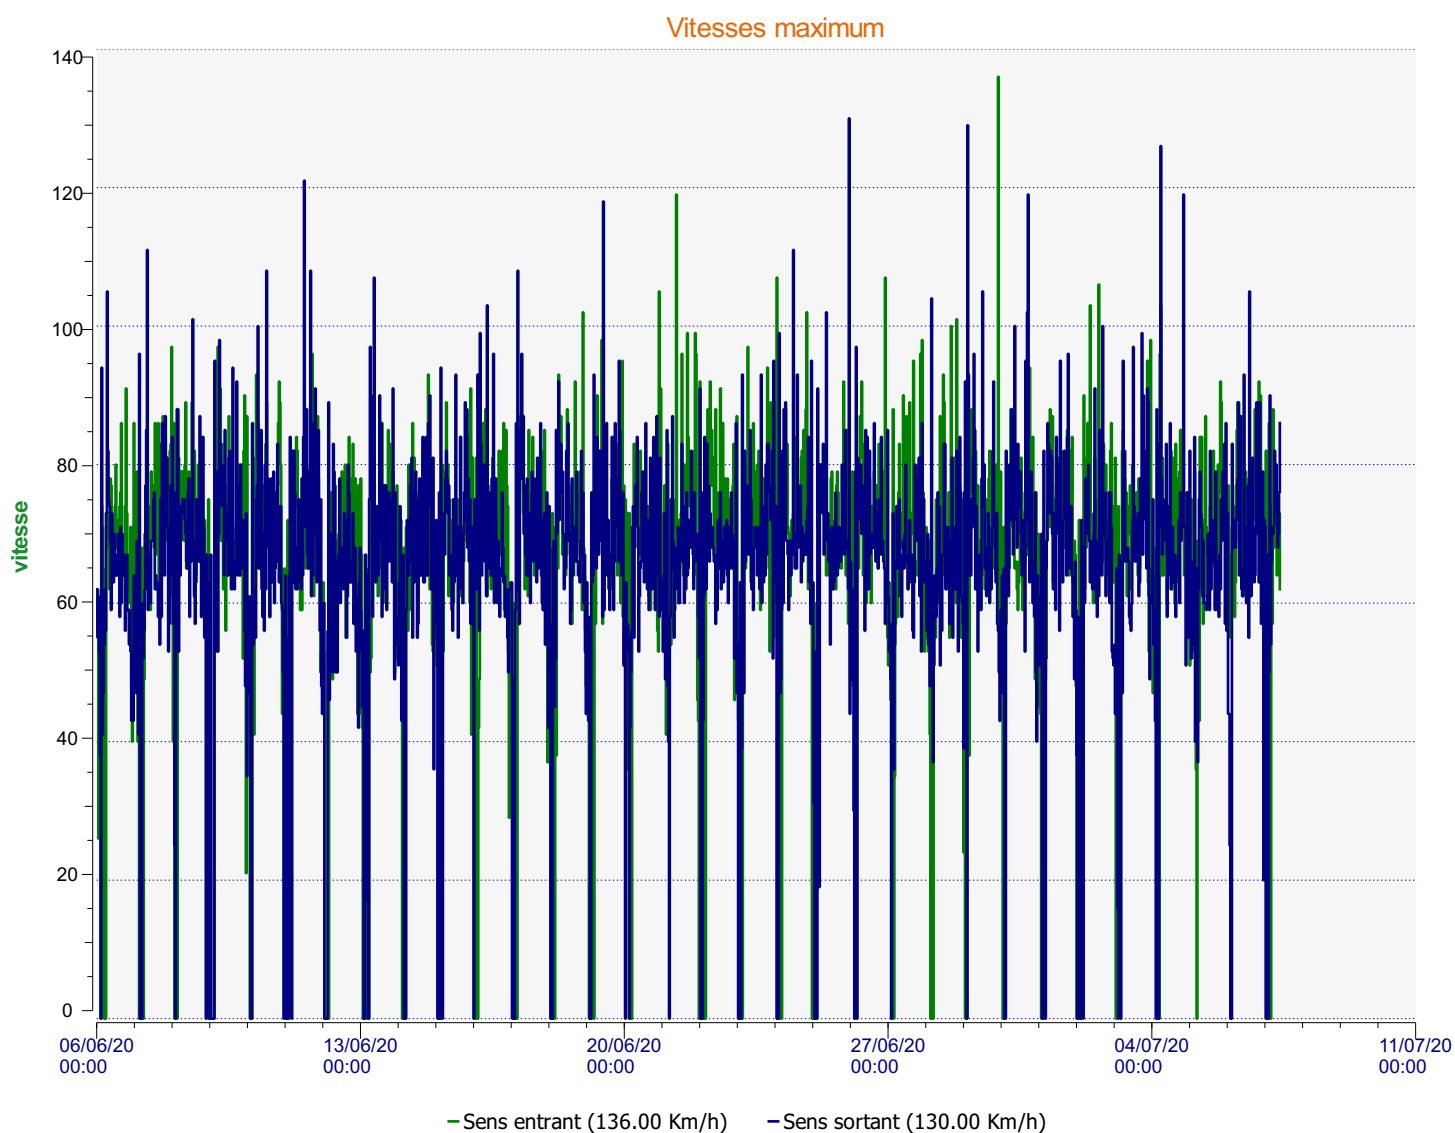

Début d'exploitation: samedi 6 juin 2020 00:00

Fin d'exploitation: mardi 7 juillet 2020 10:00

Lieu de la mesure:

Commentaire: