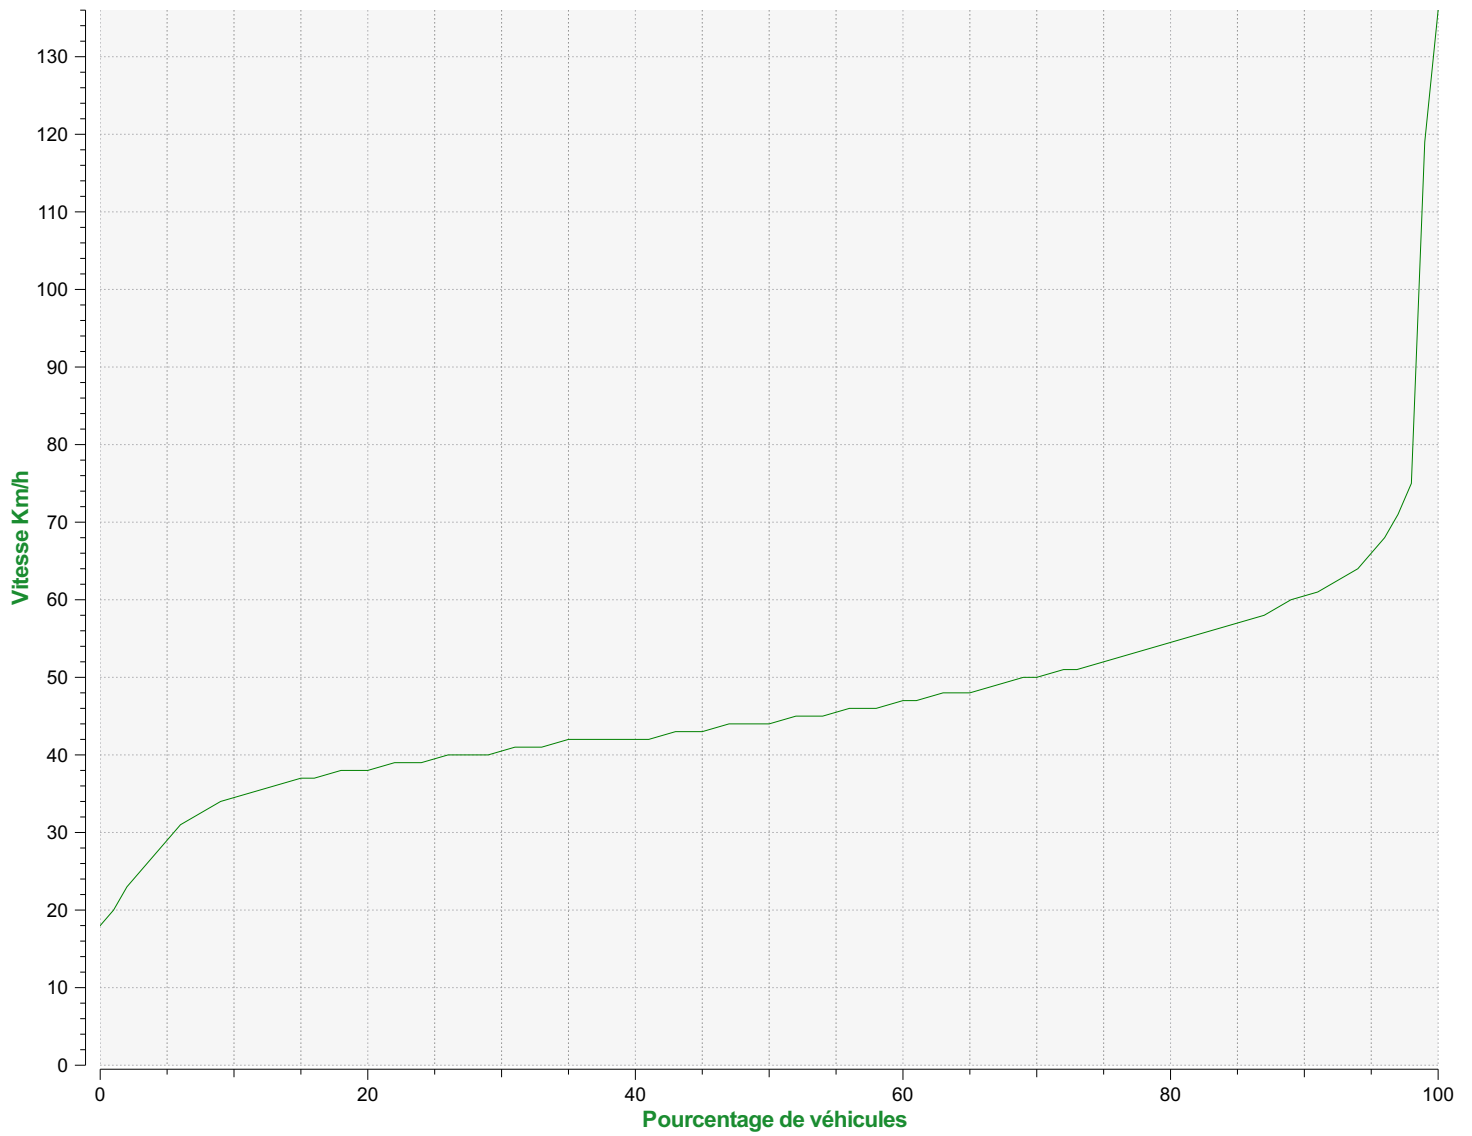

Percentiles de vitesse sens entrant

V30: 40.00Km/h **V50:** 44.00Km/h **V85:** 57.00Km/h

Début d'exploitation: samedi 6 juin 2020 00:00

Fin d'exploitation: mardi 7 juillet 2020 10:00

Lieu de la mesure:

Commentaire: