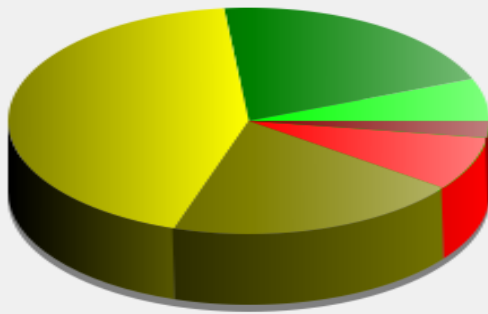

Véhicules entrants

	<= 30 Km/h : 2 778 - (6.07 %)
	31 - 40 Km/h : 9 419 - (20.58 %)
	41 - 50 Km/h : 19 843 - (43.35 %)
	51 - 60 Km/h : 9 123 - (19.93 %)
	61 - 70 Km/h : 3 527 - (7.71 %)
	71 - 80 Km/h (et +) : 1 082 - (2.36 %)

Début d'exploitation: samedi 6 juin 2020 00:00

Fin d'exploitation: mardi 7 juillet 2020 10:00

Lieu de la mesure:

Commentaire: