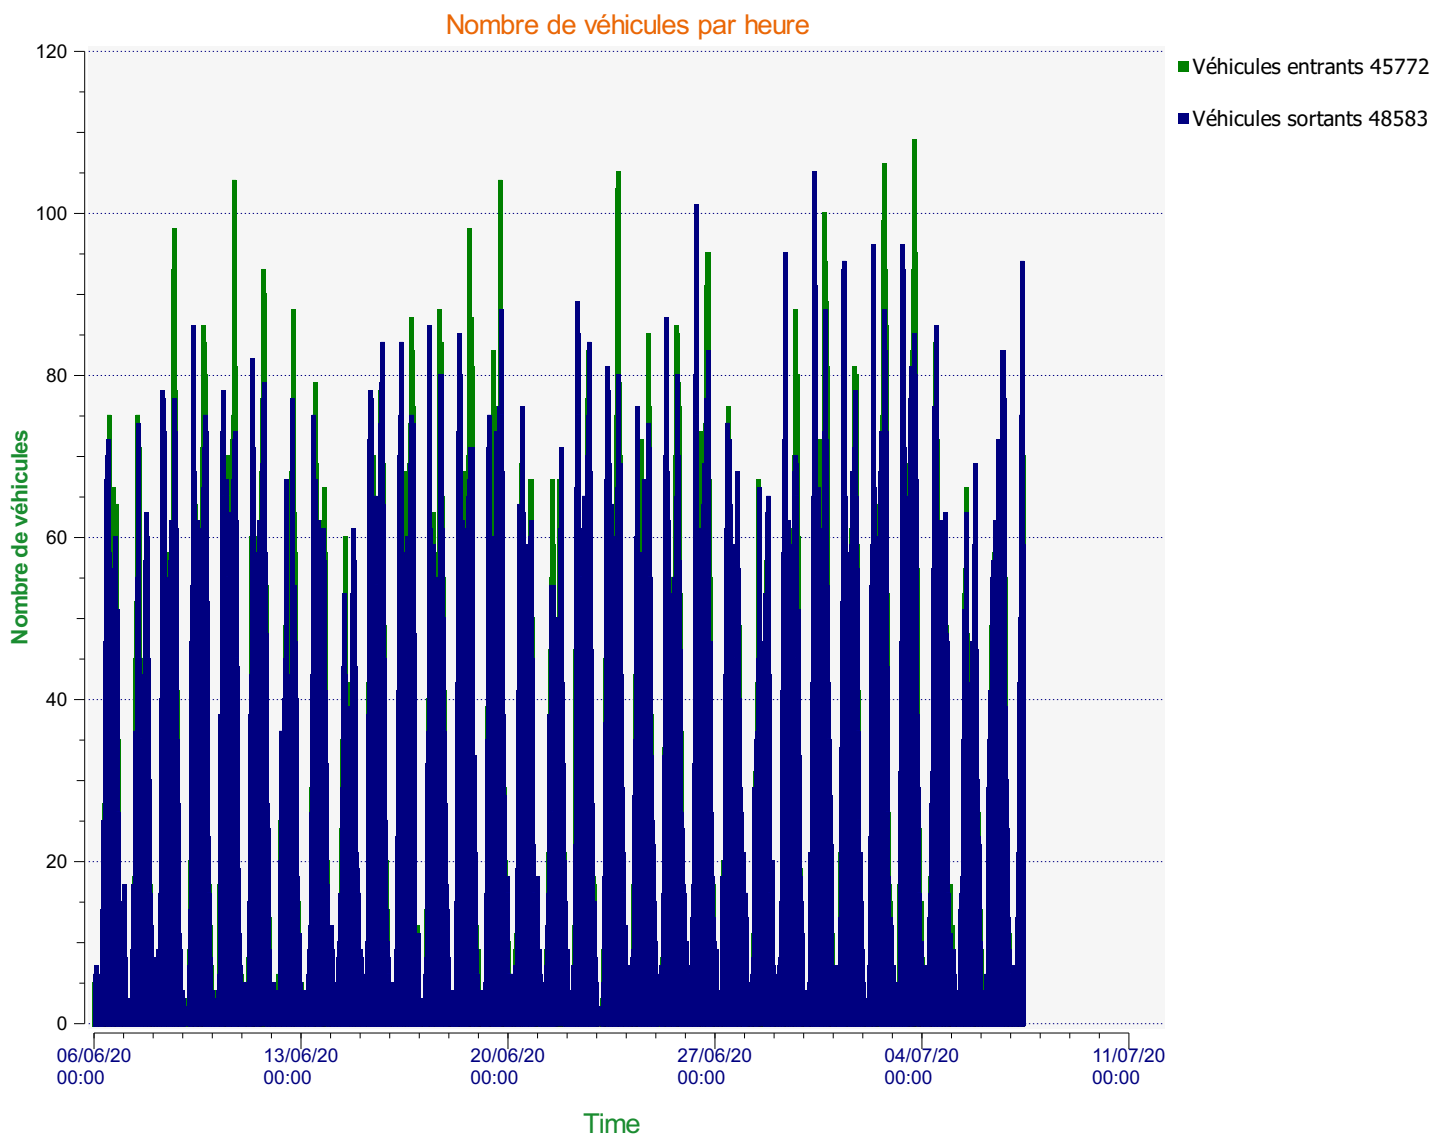

Fin d'exploitation: mardi 7 juillet 2020 10:00

Lieu de la mesure:

Commentaire:

Début d'exploitation: samedi 6 juin 2020 00:00

Fin d'exploitation: mardi 7 juillet 2020 10:00

Lieu de la mesure:

Commentaire:

Début d'exploitation: samedi 6 juin 2020 00:00

Fin d'exploitation: mardi 7 juillet 2020 10:00

Lieu de la mesure:

Commentaire:

Véhicules entrants

	<= 30 Km/h : 2 778 - (6.07 %)
	31 - 40 Km/h : 9 419 - (20.58 %)
	41 - 50 Km/h : 19 843 - (43.35 %)
	51 - 60 Km/h : 9 123 - (19.93 %)
	61 - 70 Km/h : 3 527 - (7.71 %)
	71 - 80 Km/h (et +) : 1 082 - (2.36 %)