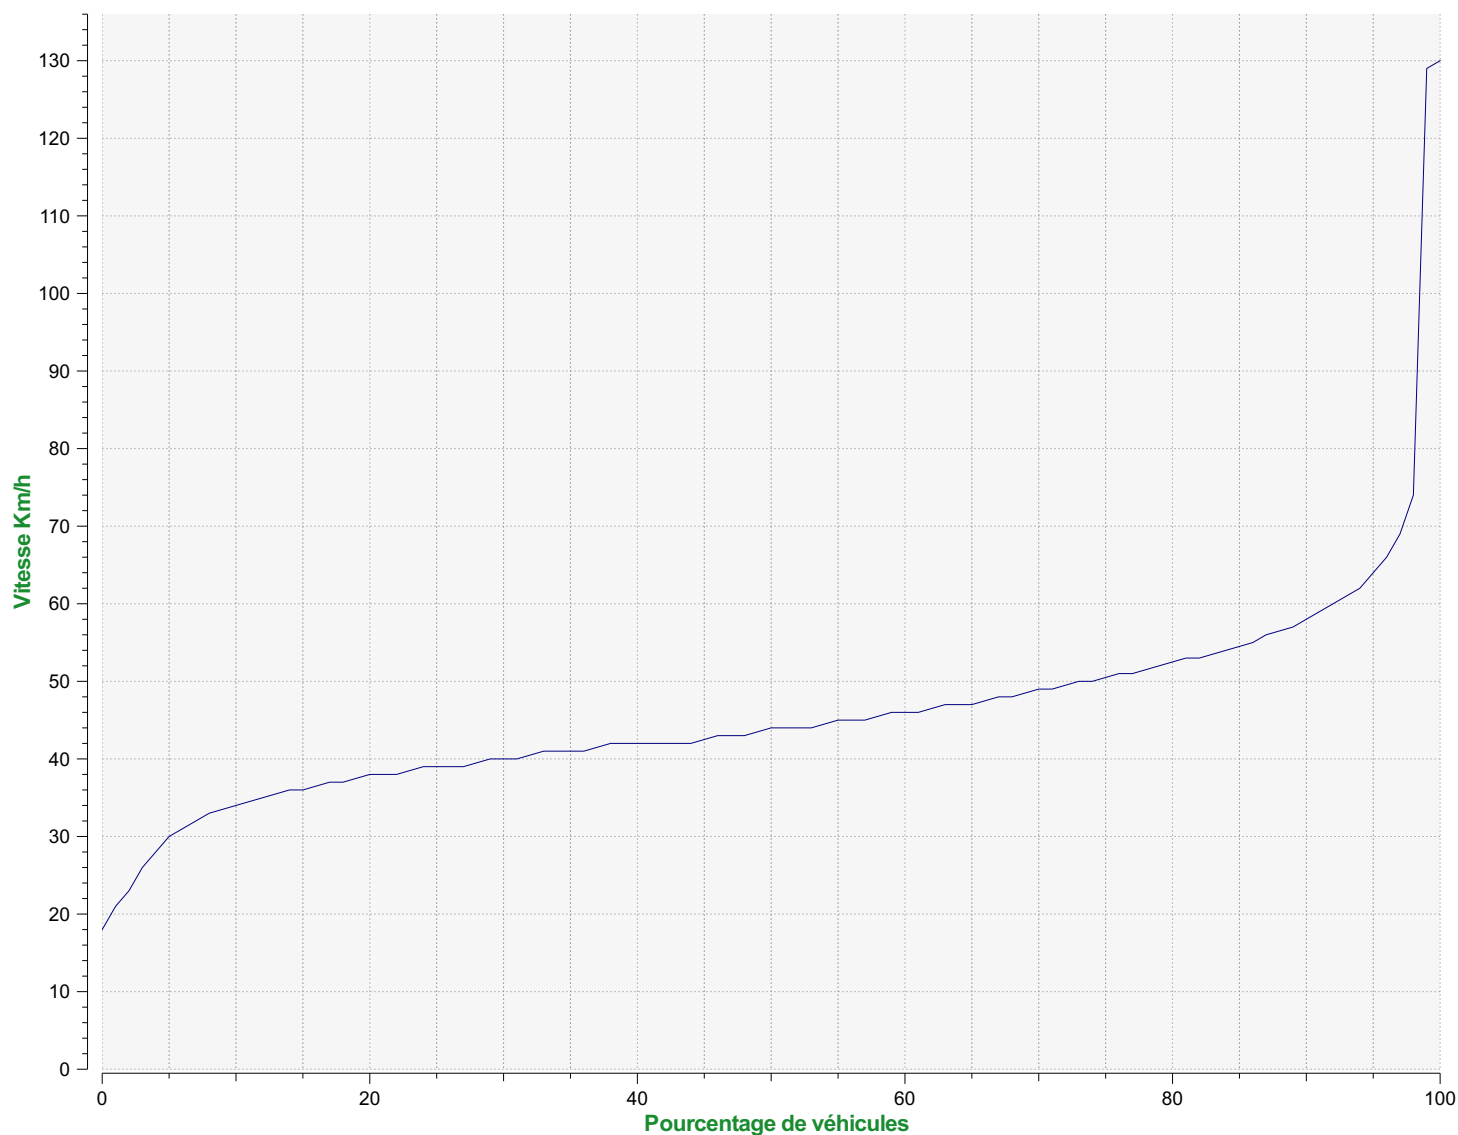

Percentiles de vitesse sens sortant

V30: 40.00Km/h **V50:** 44.00Km/h **V85:** 54.00Km/h

Début d'exploitation: samedi 6 juin 2020 00:00

Fin d'exploitation: mardi 7 juillet 2020 10:00

Lieu de la mesure:

Commentaire:

Historique des mesures

Date	Nombre de relevés	Nombre véhicules	Vitesse moyenne	Vitesse maximale	Sens
07/07/2020 09:30	70	70	42.37	62.00	Entrant
07/07/2020 09:30	59	59	43.44	86.00	Sortant
07/07/2020 09:00	48	48	45.27	73.00	Entrant
07/07/2020 09:00	57	57	42.98	76.00	Sortant
07/07/2020 08:30	32	32	45.84	68.00	Entrant
07/07/2020 08:30	94	94	42.16	70.00	Sortant
07/07/2020 08:00	48	48	47.06	71.00	Entrant
07/07/2020 08:00	68	68	44.35	68.00	Sortant
07/07/2020 07:30	39	39	47.64	64.00	Entrant
07/07/2020 07:30	75	75	48.61	73.00	Sortant
07/07/2020 07:00	45	45	47.24	72.00	Entrant
07/07/2020 07:00	50	50	46.60	80.00	Sortant
07/07/2020 06:30	33	33	52.67	73.00	Entrant
07/07/2020 06:30	42	42	51.95	80.00	Sortant
07/07/2020 06:00	17	17	55.06	74.00	Entrant
07/07/2020 06:00	42	42	57.24	82.00	Sortant
07/07/2020 05:30	7	7	56.14	68.00	Entrant
07/07/2020 05:30	21	21	48.86	71.00	Sortant
07/07/2020 05:00	11	11	53.00	88.00	Entrant
07/07/2020 05:00	13	13	48.08	70.00	Sortant
07/07/2020 04:30	3	3	50.00	57.00	Entrant
07/07/2020 04:30	5	5	53.00	71.00	Sortant
07/07/2020 04:00	3	3	69.00	74.00	Entrant
07/07/2020 04:00	2	2	62.50	66.00	Sortant
07/07/2020 03:30	2	2	53.00	54.00	Sortant
07/07/2020 03:00	1	1	68.00	68.00	Entrant
07/07/2020 03:00	3	3	81.67	90.00	Sortant
07/07/2020 02:30	3	3	57.00	86.00	Entrant
07/07/2020 02:30	1	1	50.00	50.00	Sortant
07/07/2020 01:30	7	7	45.43	64.00	Sortant
07/07/2020 01:00	2	2	64.00	67.00	Sortant
07/07/2020 00:30	4	4	60.25	82.00	Entrant
07/07/2020 00:00	6	6	50.50	71.00	Sortant
07/07/2020 00:00	1	1	39.00	39.00	Entrant
06/07/2020 23:30	3	3	53.67	62.00	Entrant
06/07/2020 23:30	2	2	64.00	72.00	Sortant
06/07/2020 23:00	3	3	43.00	63.00	Entrant
06/07/2020 23:00	2	2	18.00	20.00	Sortant
06/07/2020 22:30	11	11	45.27	70.00	Entrant
06/07/2020 22:30	9	9	50.44	79.00	Sortant
06/07/2020 22:00	12	12	51.25	68.00	Entrant
06/07/2020 22:00	7	7	43.43	65.00	Sortant
06/07/2020 21:30	9	9	47.67	70.00	Entrant
06/07/2020 21:30	11	11	48.45	57.00	Sortant
06/07/2020 21:00	17	17	52.71	90.00	Entrant
06/07/2020 21:00	13	13	45.46	63.00	Sortant
06/07/2020 20:30	15	15	45.53	74.00	Entrant
06/07/2020 20:30	24	24	48.50	89.00	Sortant
06/07/2020 20:00	21	21	50.57	92.00	Entrant
06/07/2020 20:00	28	28	44.71	63.00	Sortant