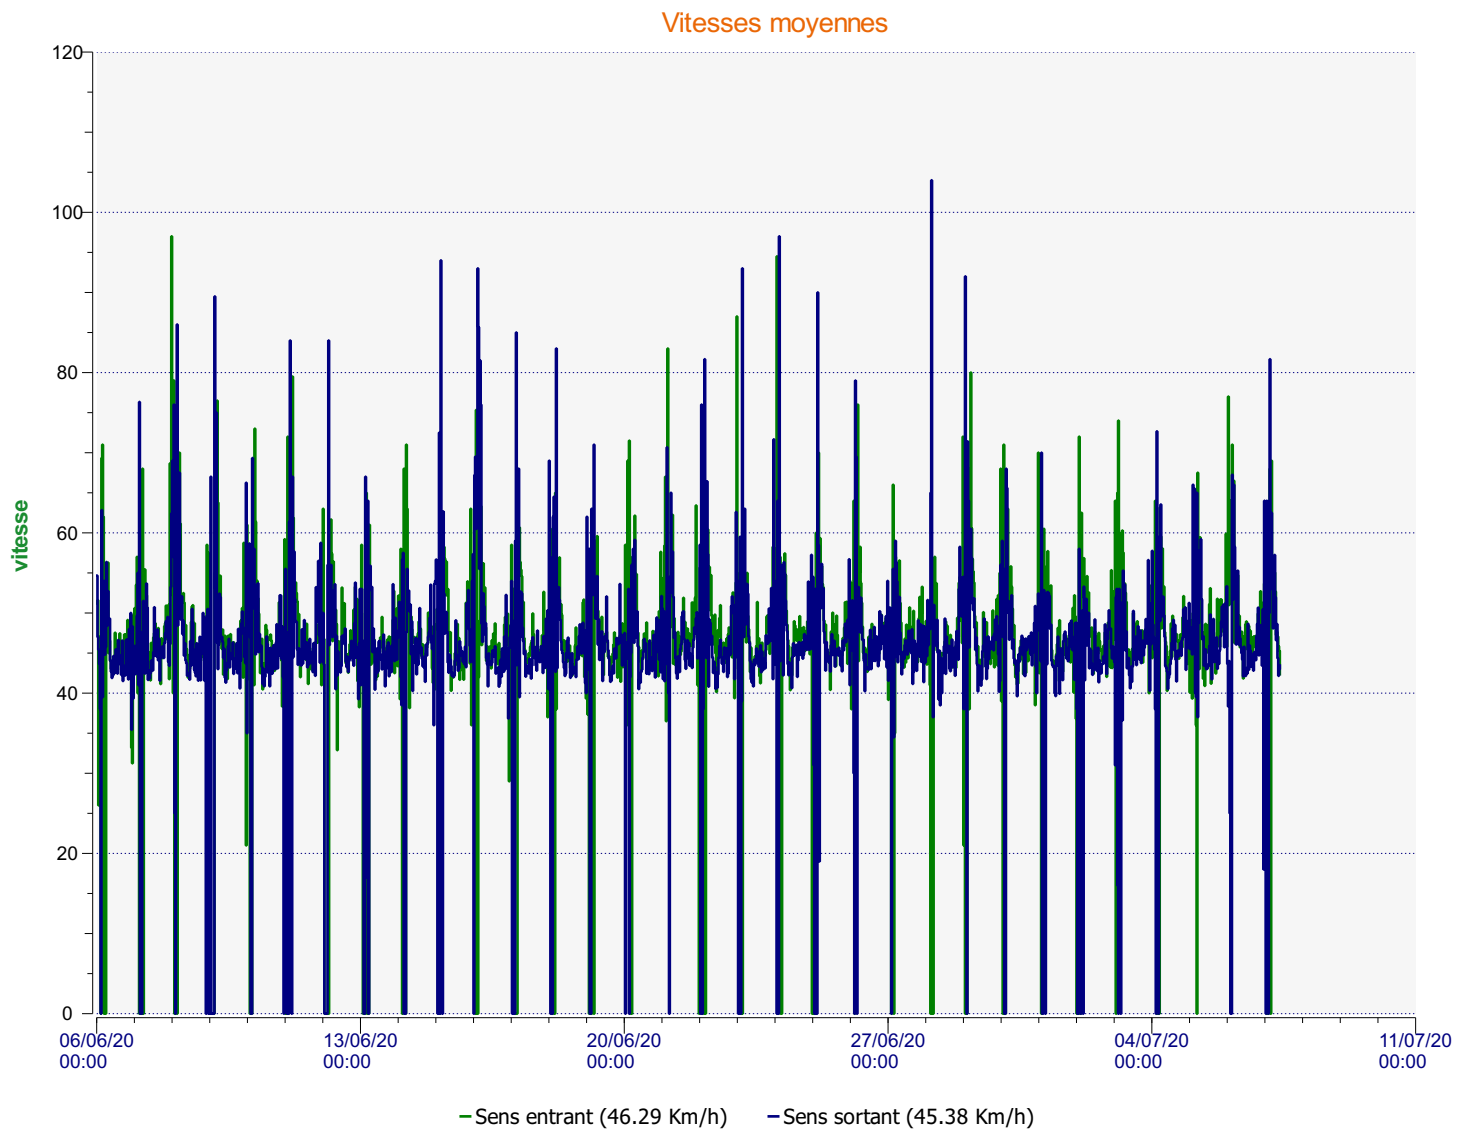

Élan Cité

DÉTECTER • INFORMER • SÉCURISER

Début d'exploitation: samedi 6 juin 2020 00:00

Fin d'exploitation: mardi 7 juillet 2020 10:00

Lieu de la mesure:

Commentaire:

Début d'exploitation: samedi 6 juin 2020 00:00