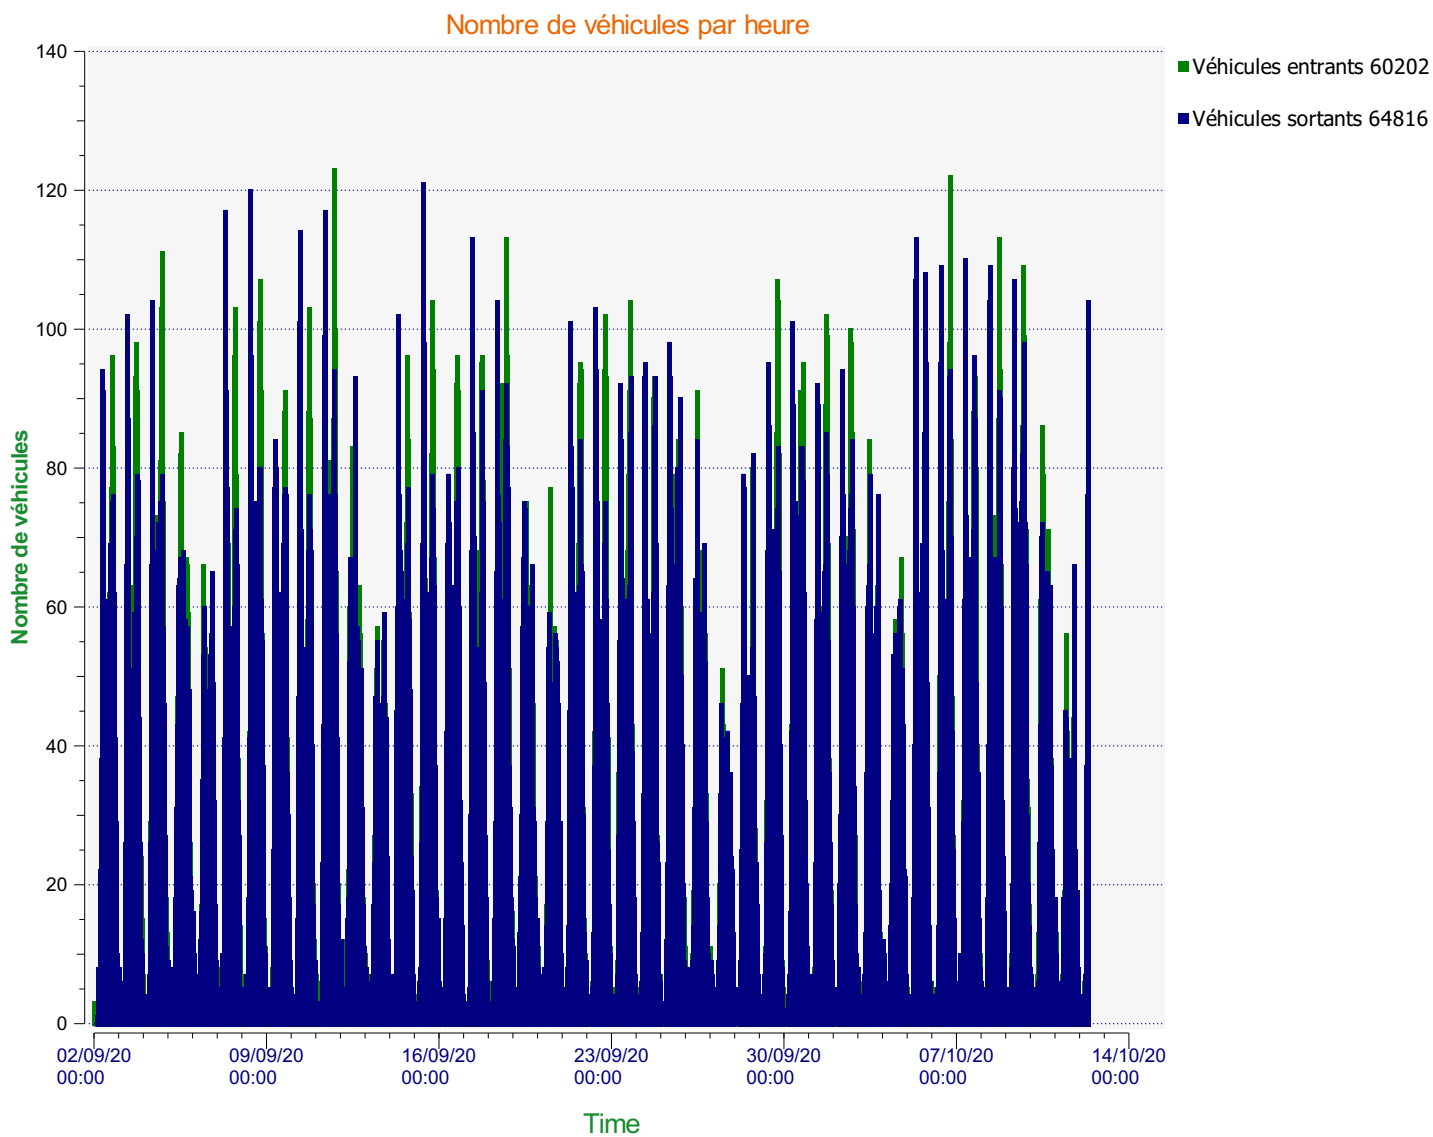

Fin d'exploitation: lundi 12 octobre 2020 08:30

Lieu de la mesure:

Commentaire:

Début d'exploitation: mercredi 2 septembre 2020 00:00

Fin d'exploitation: lundi 12 octobre 2020 08:30

Lieu de la mesure:

Commentaire:

Début d'exploitation: mercredi 2 septembre 2020 00:00

Fin d'exploitation: lundi 12 octobre 2020 08:30

Lieu de la mesure:

Commentaire:

Véhicules entrants

	<= 30 Km/h : 3 577 - (5.94 %)
	31 - 40 Km/h : 12 430 - (20.65 %)
	41 - 50 Km/h : 26 193 - (43.51 %)
	51 - 60 Km/h : 11 977 - (19.89 %)
	61 - 70 Km/h : 4 647 - (7.72 %)
	71 - 80 Km/h (et +) : 1 378 - (2.29 %)