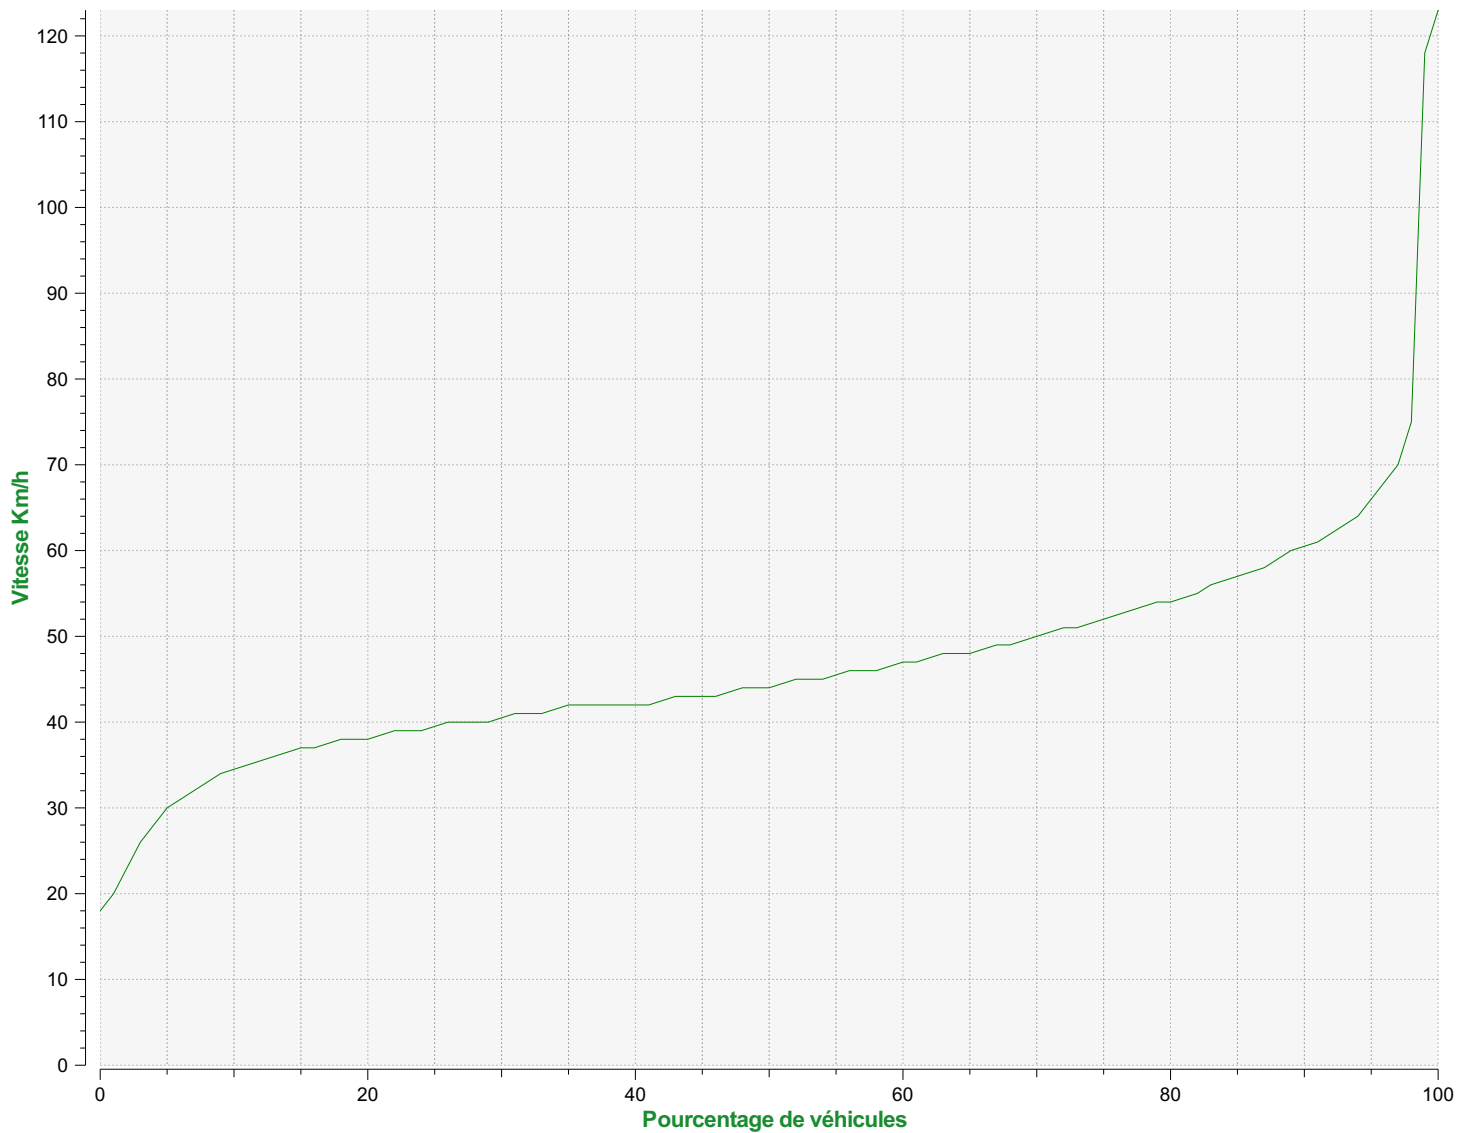

Percentiles de vitesse sens entrant

V30: 40.00Km/h **V50:** 44.00Km/h **V85:** 57.00Km/h

Début d'exploitation: mercredi 2 septembre 2020 00:00

Fin d'exploitation: lundi 12 octobre 2020 08:30

Lieu de la mesure:

Commentaire: