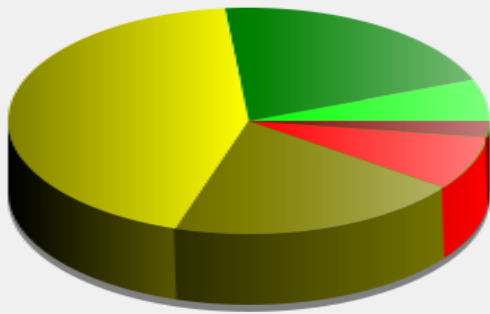

Véhicules entrants

	<= 30 Km/h : 3 577 - (5.94 %)
	31 - 40 Km/h : 12 430 - (20.65 %)
	41 - 50 Km/h : 26 193 - (43.51 %)
	51 - 60 Km/h : 11 977 - (19.89 %)
	61 - 70 Km/h : 4 647 - (7.72 %)
	71 - 80 Km/h (et +) : 1 378 - (2.29 %)

Début d'exploitation: mercredi 2 septembre 2020 00:00

Fin d'exploitation: lundi 12 octobre 2020 08:30

Lieu de la mesure:

Commentaire: