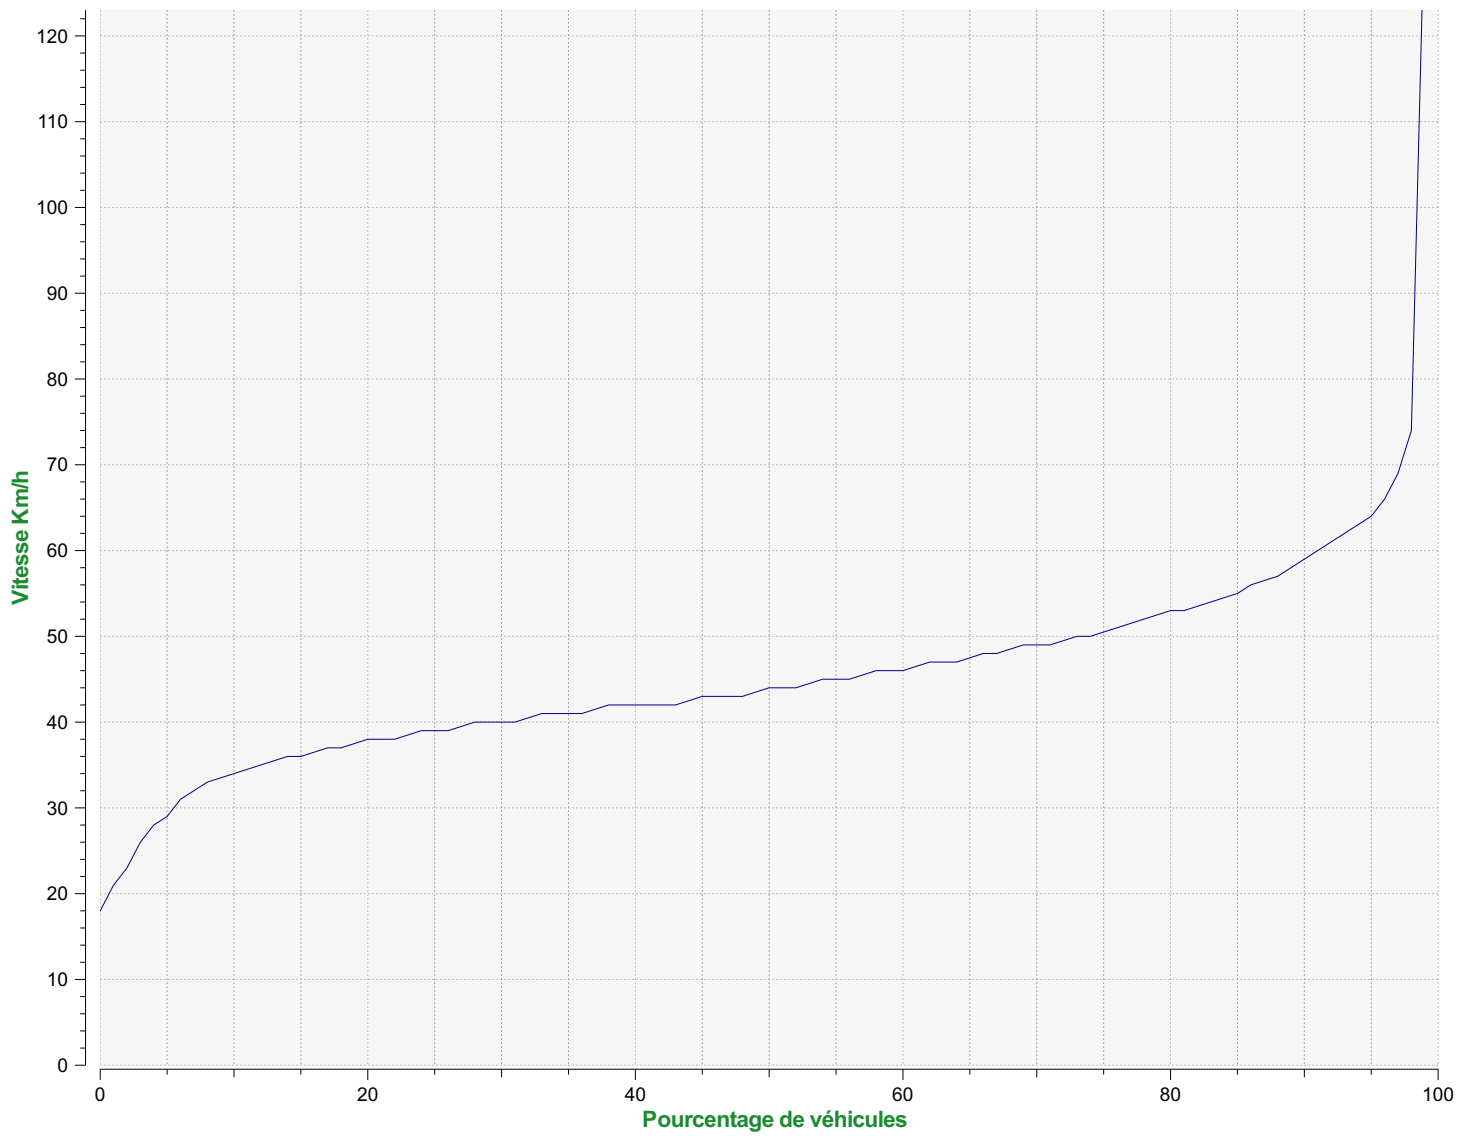

Percentiles de vitesse sens sortant

V30: 40.00Km/h **V50:** 44.00Km/h **V85:** 55.00Km/h

Début d'exploitation: mercredi 2 septembre 2020 00:00

Fin d'exploitation: lundi 12 octobre 2020 08:30

Lieu de la mesure:

Commentaire:

Historique des mesures

Date	Nombre de relevés	Nombre véhicules	Vitesse moyenne	Vitesse maximale	Sens
12/10/2020 08:00	70	70	45.41	80.00	Entrant
12/10/2020 08:00	104	104	44.68	84.00	Sortant
12/10/2020 07:30	43	43	46.63	72.00	Entrant
12/10/2020 07:30	97	97	48.54	73.00	Sortant
12/10/2020 07:00	40	40	49.73	77.00	Entrant
12/10/2020 07:00	76	76	48.61	105.00	Sortant
12/10/2020 06:30	42	42	52.90	94.00	Entrant
12/10/2020 06:30	41	41	51.12	83.00	Sortant
12/10/2020 06:00	15	15	48.33	69.00	Entrant
12/10/2020 06:00	37	37	52.38	71.00	Sortant
12/10/2020 05:30	7	7	55.86	65.00	Entrant
12/10/2020 05:30	24	24	45.62	70.00	Sortant
12/10/2020 05:00	7	7	55.71	66.00	Entrant
12/10/2020 05:00	7	7	38.00	53.00	Sortant
12/10/2020 04:30	7	7	46.00	60.00	Entrant
12/10/2020 04:30	6	6	46.17	59.00	Sortant
12/10/2020 04:00	6	6	61.33	73.00	Entrant
12/10/2020 04:00	3	3	43.00	68.00	Sortant
12/10/2020 03:30	2	2	54.50	55.00	Entrant
12/10/2020 03:30	2	2	56.00	59.00	Sortant
12/10/2020 03:00	1	1	44.00	44.00	Entrant
12/10/2020 03:00	4	4	54.00	69.00	Sortant
12/10/2020 02:30	1	1	48.00	48.00	Entrant
12/10/2020 02:00	1	1	64.00	64.00	Entrant
12/10/2020 01:00	3	3	46.00	49.00	Sortant
12/10/2020 00:30	2	2	50.00	52.00	Entrant
12/10/2020 00:00	4	4	57.25	74.00	Sortant
12/10/2020 00:00	2	2	39.50	40.00	Entrant
11/10/2020 23:30	4	4	42.00	54.00	Entrant
11/10/2020 23:30	1	1	60.00	60.00	Sortant
11/10/2020 23:00	2	2	52.50	67.00	Entrant
11/10/2020 23:00	2	2	53.00	77.00	Sortant
11/10/2020 22:30	6	6	47.17	53.00	Entrant
11/10/2020 22:30	3	3	46.00	50.00	Sortant
11/10/2020 22:00	2	2	51.00	61.00	Entrant
11/10/2020 22:00	4	4	45.50	52.00	Sortant
11/10/2020 21:30	4	4	44.25	50.00	Entrant
11/10/2020 21:30	8	8	46.88	58.00	Sortant
11/10/2020 21:00	9	9	40.11	54.00	Entrant
11/10/2020 21:00	19	19	54.00	72.00	Sortant
11/10/2020 20:30	11	11	46.09	63.00	Entrant
11/10/2020 20:30	17	17	47.71	85.00	Sortant
11/10/2020 20:00	17	17	45.65	75.00	Entrant
11/10/2020 20:00	12	12	46.17	53.00	Sortant
11/10/2020 19:30	24	24	43.25	57.00	Entrant
11/10/2020 19:30	16	16	49.25	74.00	Sortant
11/10/2020 19:00	20	20	48.55	62.00	Entrant
11/10/2020 19:00	25	25	47.12	58.00	Sortant
11/10/2020 18:30	27	27	42.37	67.00	Entrant
11/10/2020 18:30	21	21	49.29	71.00	Sortant