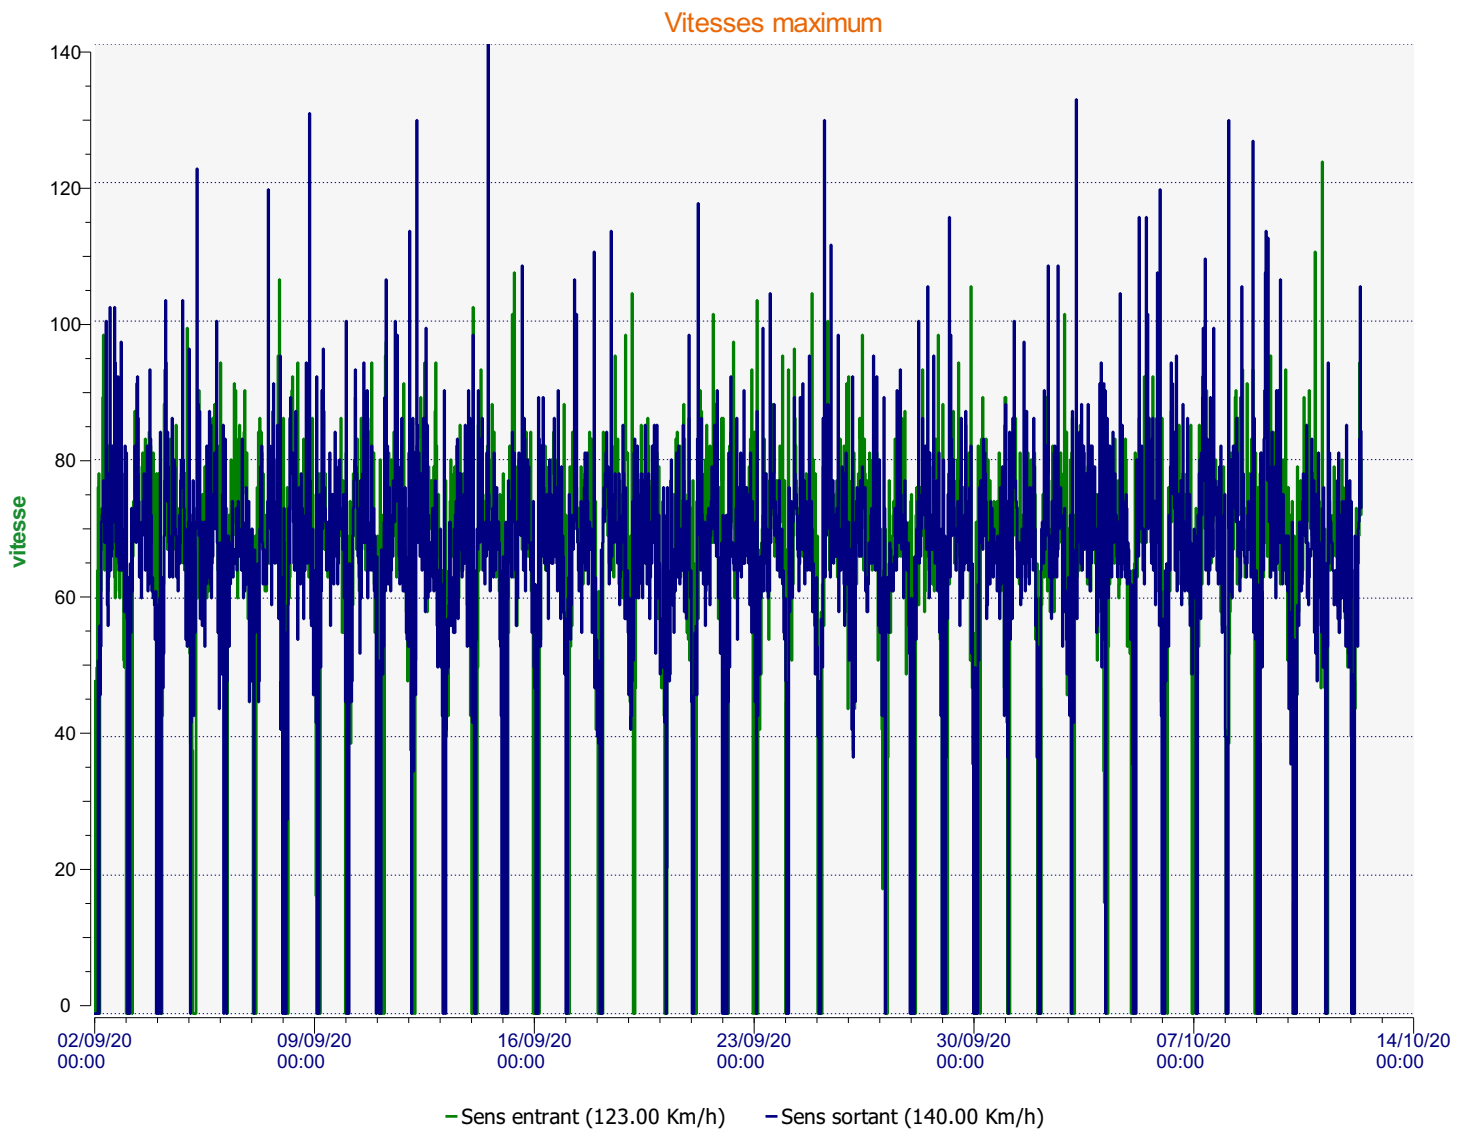

Début d'exploitation: mercredi 2 septembre 2020 00:00

Fin d'exploitation: lundi 12 octobre 2020 08:30

Lieu de la mesure:

Commentaire: