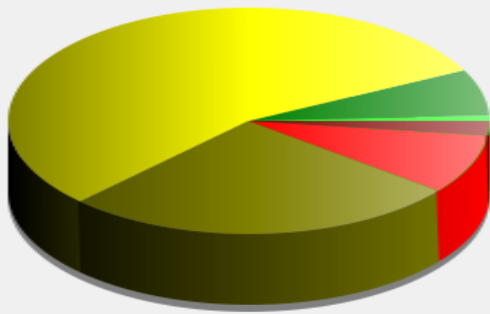

Véhicules entrants

	<= 30 Km/h : 591 - (0.78 %)
	31 - 40 Km/h : 5 035 - (6.63 %)
	41 - 50 Km/h : 41 940 - (55.24 %)
	51 - 60 Km/h : 20 304 - (26.74 %)
	61 - 70 Km/h : 6 475 - (8.53 %)
	71 - 80 Km/h (et +) : 1 574 - (2.07 %)

Début d'exploitation: mardi 17 décembre 2019 00:00

Fin d'exploitation: mardi 14 janvier 2020 10:00

Lieu de la mesure:

Commentaire: