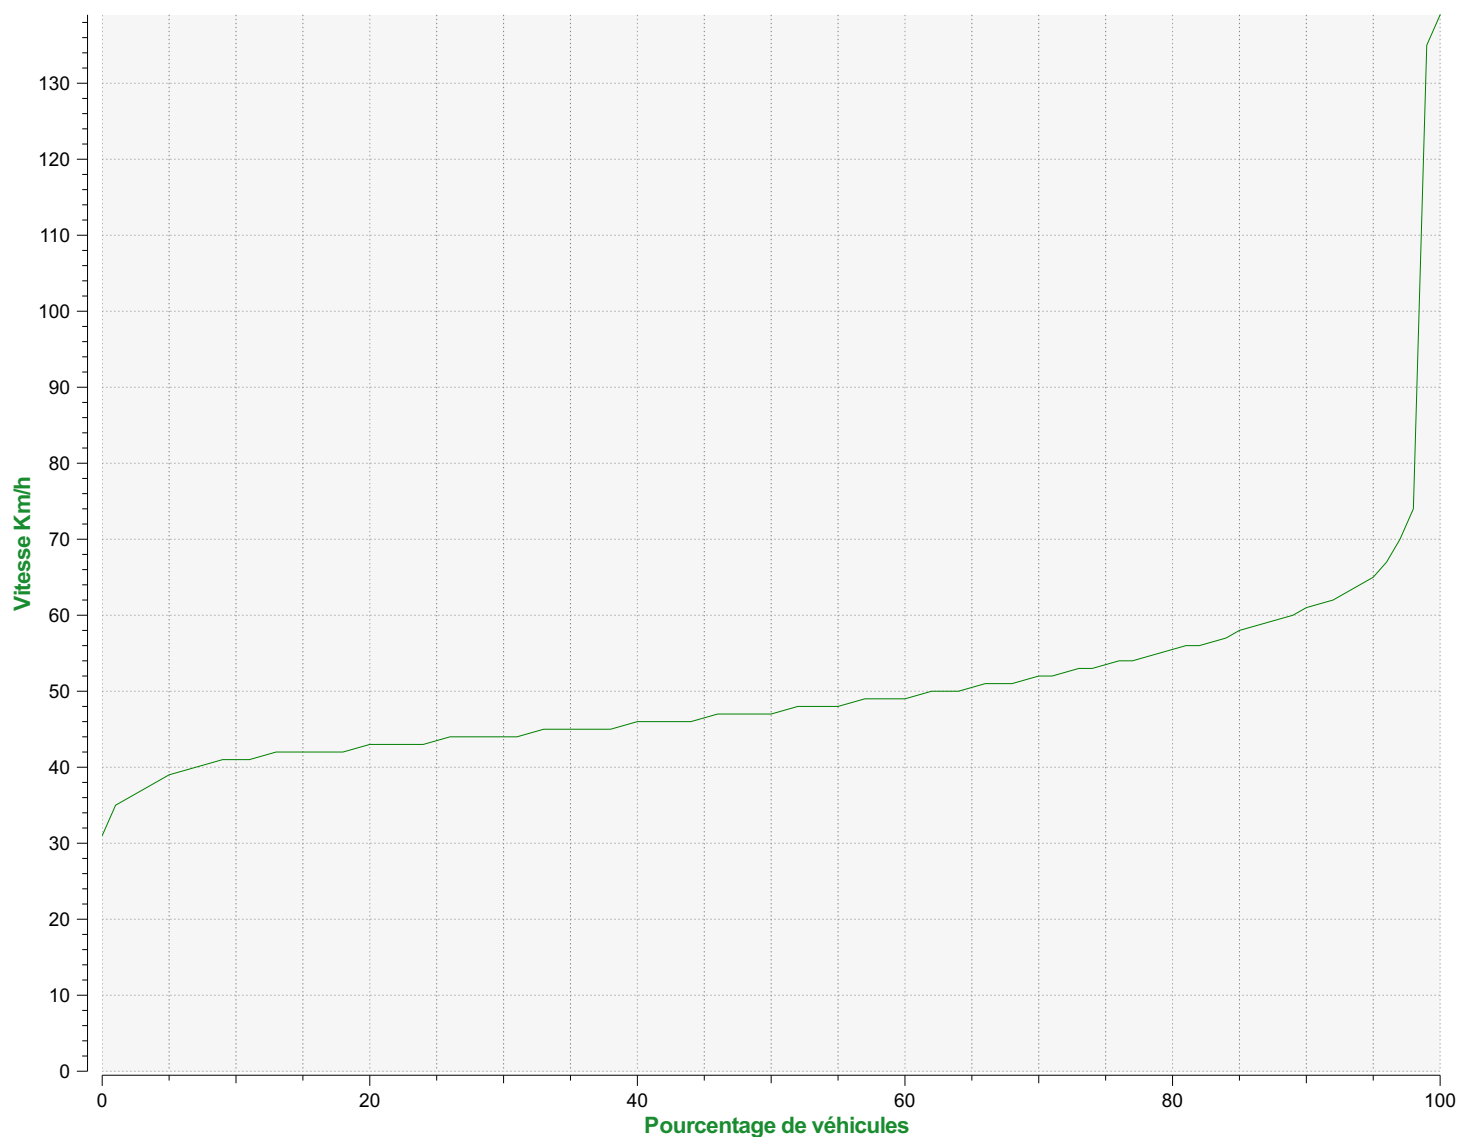

Percentiles de vitesse sens entrant

V30: 44.00Km/h **V50:** 47.00Km/h **V85:** 58.00Km/h

Début d'exploitation: mardi 17 décembre 2019 00:00

Fin d'exploitation: mardi 14 janvier 2020 10:00

Lieu de la mesure:

Commentaire: