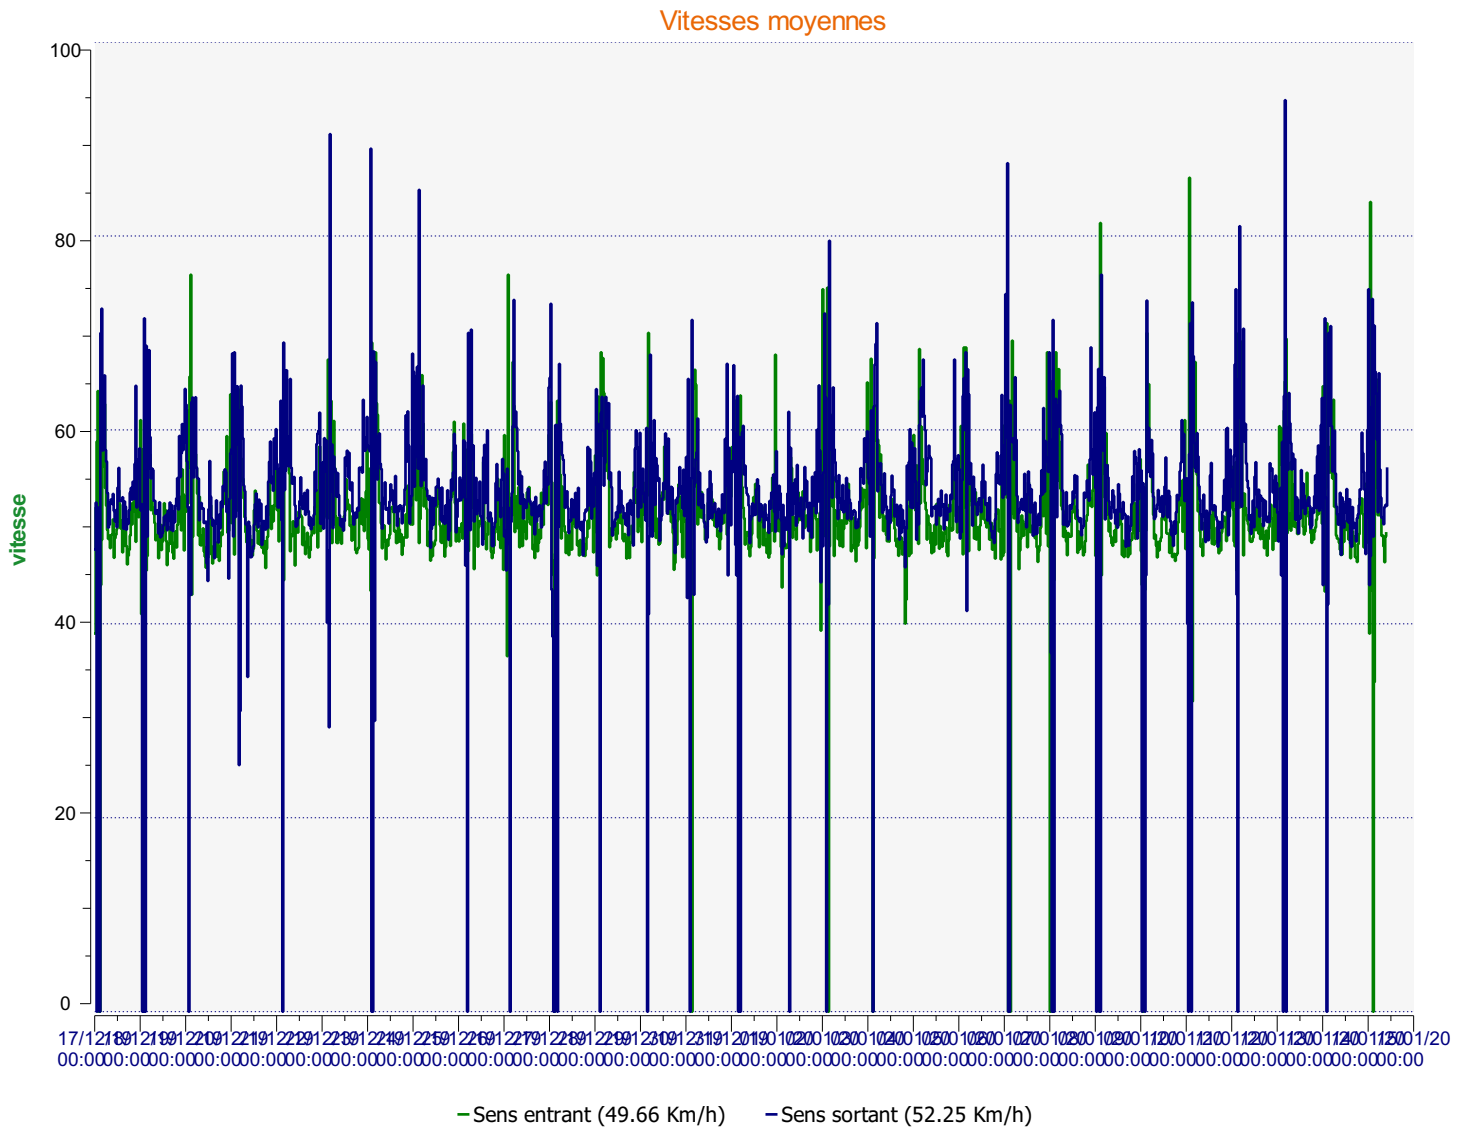

Élan Cité

DÉTECTER • INFORMER • SÉCURISER

Début d'exploitation: mardi 17 décembre 2019 00:00

Fin d'exploitation: mardi 14 janvier 2020 10:00

Lieu de la mesure:

Commentaire:

Début d'exploitation: mardi 17 décembre 2019 00:00

Fin d'exploitation: mardi 14 janvier 2020 10:00

Lieu de la mesure:

Commentaire:

Début d'exploitation: mardi 17 décembre 2019 00:00

Fin d'exploitation: mardi 14 janvier 2020 10:00

Lieu de la mesure:

Commentaire: