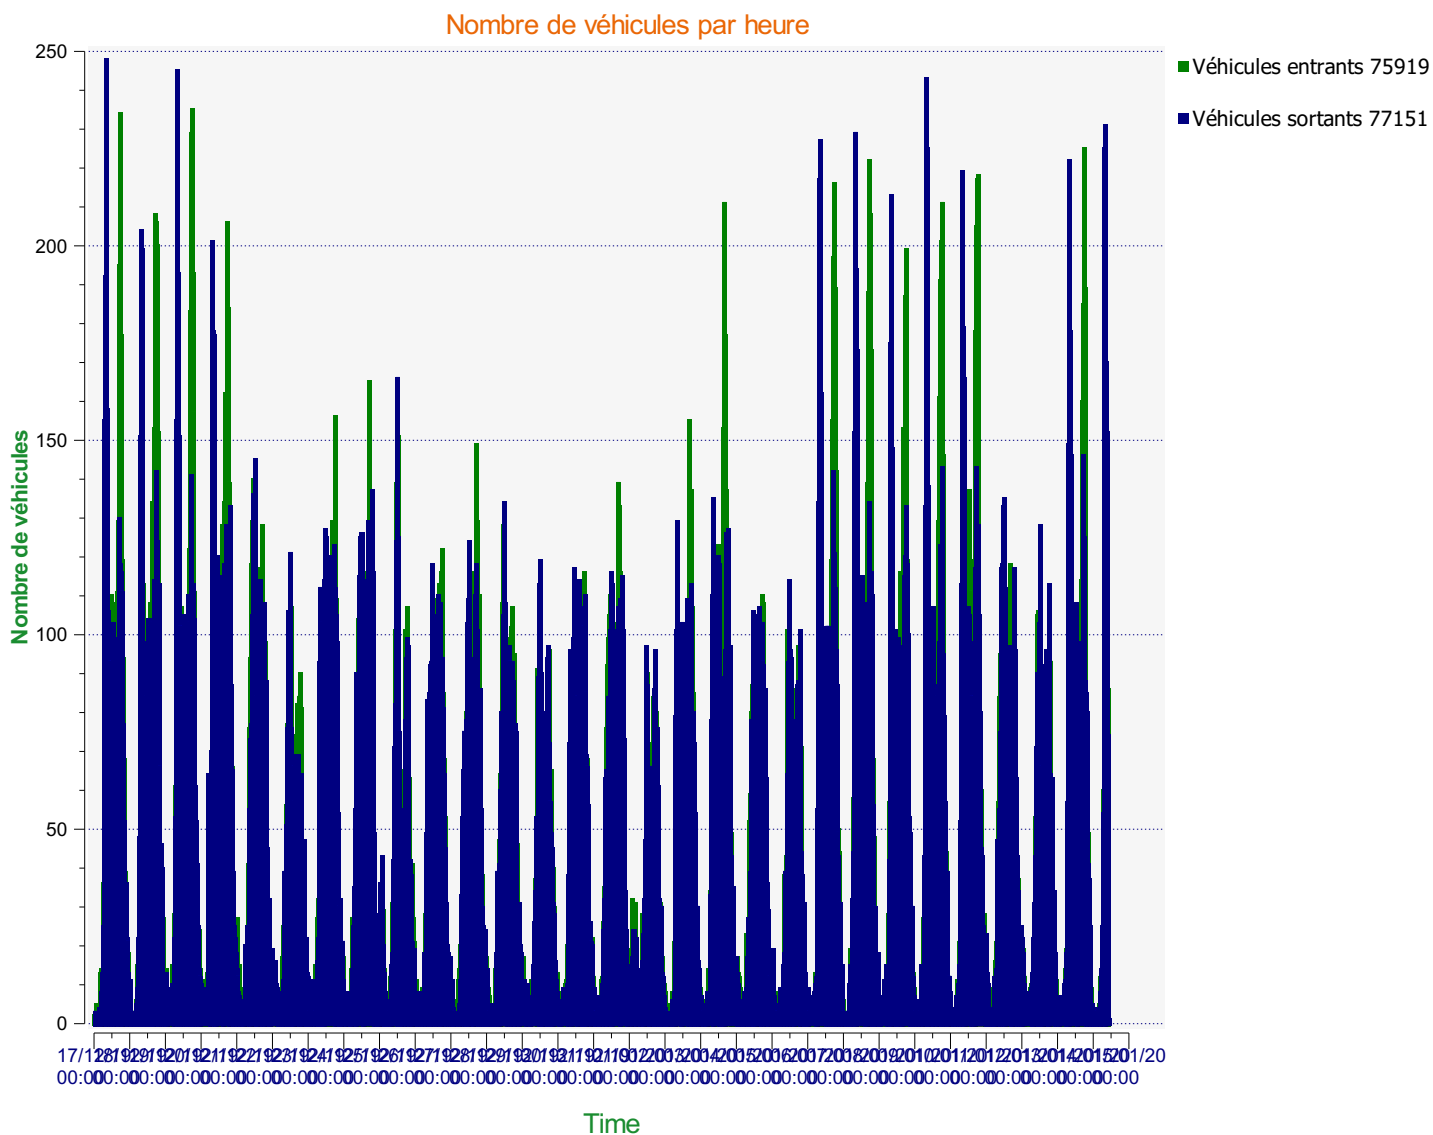

Élan Cité

DÉTECTER • INFORMER • SÉCURISER

Début d'exploitation: mardi 17 décembre 2019 00:00

Fin d'exploitation: mardi 14 janvier 2020 10:00

Lieu de la mesure:

Commentaire:

Début d'exploitation: mardi 17 décembre 2019 00:00

Fin d'exploitation: mardi 14 janvier 2020 10:00

Lieu de la mesure:

Commentaire:

Début d'exploitation: mardi 17 décembre 2019 00:00

Fin d'exploitation: mardi 14 janvier 2020 10:00

Lieu de la mesure:

Commentaire: