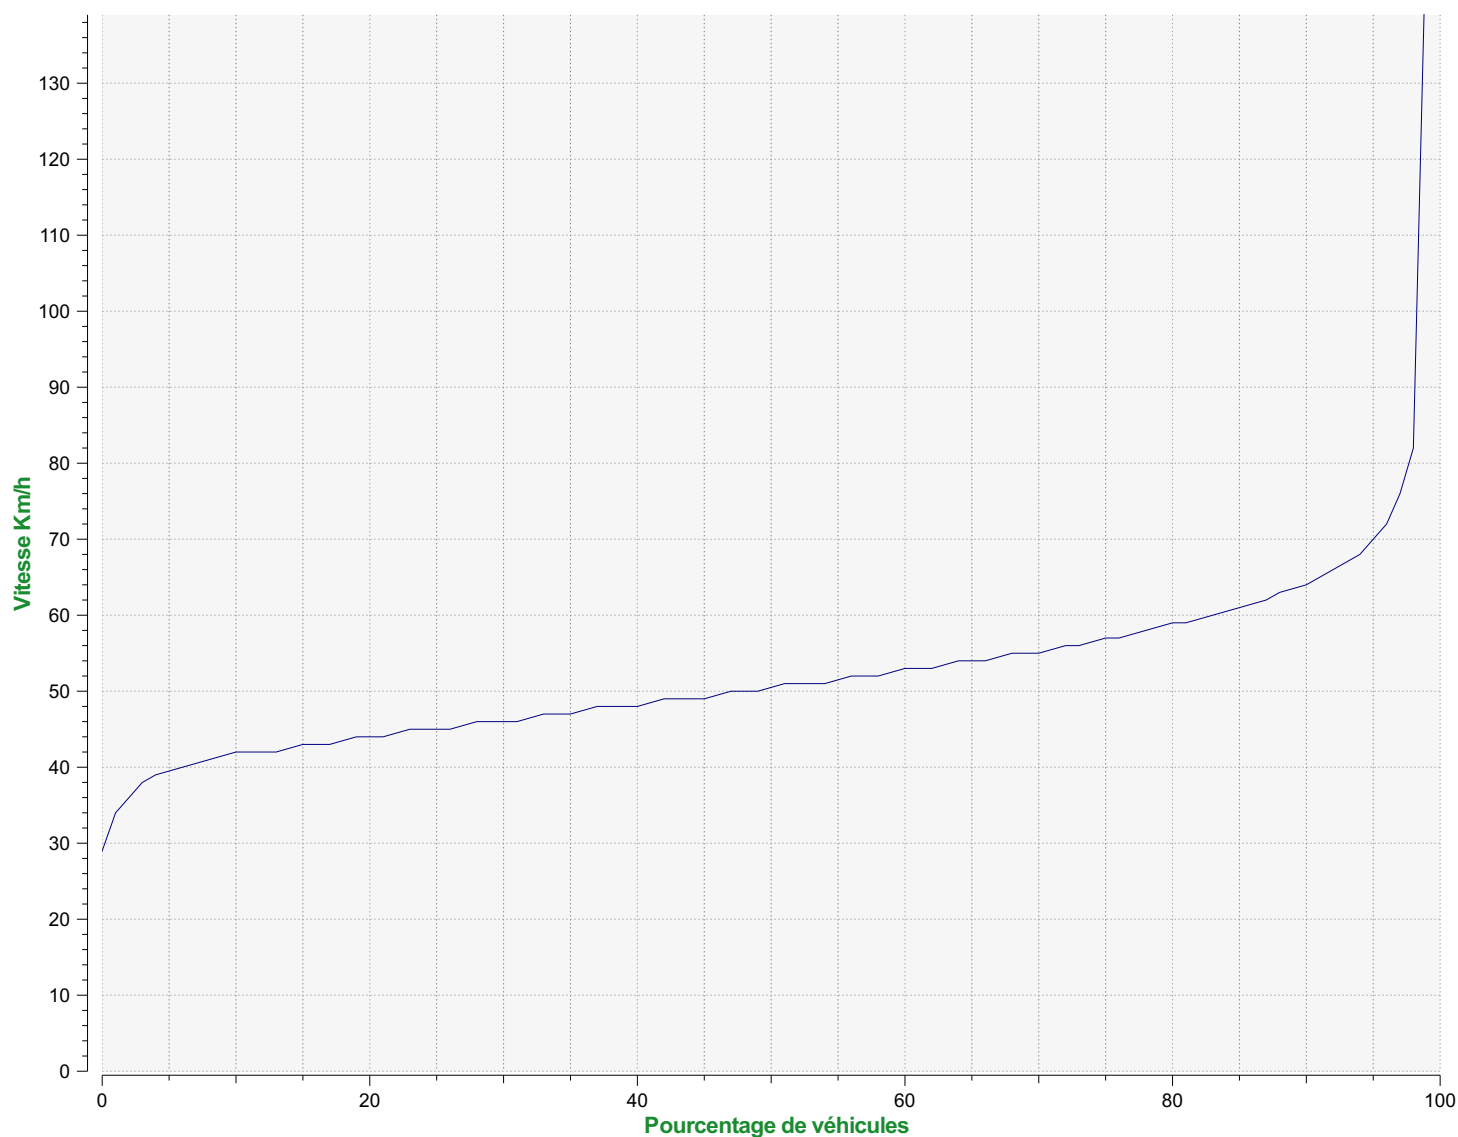

Percentiles de vitesse sens sortant

V30: 46.00Km/h **V50:** 50.00Km/h **V85:** 61.00Km/h

Début d'exploitation: mardi 17 décembre 2019 00:00

Fin d'exploitation: mardi 14 janvier 2020 10:00

Lieu de la mesure:

Commentaire:

Historique des mesures

Date	Nombre de relevés	Nombre véhicules	Vitesse moyenne	Vitesse maximale	Sens
14/01/2020 10:00	1	1	56.00	56.00	Sortant
14/01/2020 09:30	86	86	49.33	72.00	Entrant
14/01/2020 09:30	74	74	52.16	105.00	Sortant
14/01/2020 09:00	86	86	49.01	68.00	Entrant
14/01/2020 09:00	101	101	52.27	92.00	Sortant
14/01/2020 08:30	109	109	46.36	67.00	Entrant
14/01/2020 08:30	152	152	52.05	77.00	Sortant
14/01/2020 08:00	139	139	47.99	71.00	Entrant
14/01/2020 08:00	170	170	50.27	75.00	Sortant
14/01/2020 07:30	89	89	49.11	73.00	Entrant
14/01/2020 07:30	231	231	50.91	85.00	Sortant
14/01/2020 07:00	58	58	49.07	84.00	Entrant
14/01/2020 07:00	225	225	50.94	112.00	Sortant
14/01/2020 06:30	60	60	51.10	89.00	Entrant
14/01/2020 06:30	147	147	53.01	123.00	Sortant
14/01/2020 06:00	30	30	52.17	87.00	Entrant
14/01/2020 06:00	54	54	55.93	78.00	Sortant
14/01/2020 05:30	19	19	53.21	68.00	Entrant
14/01/2020 05:30	25	25	65.84	82.00	Sortant
14/01/2020 05:00	5	5	51.20	60.00	Entrant
14/01/2020 05:00	14	14	51.50	68.00	Sortant
14/01/2020 04:30	12	12	58.17	79.00	Entrant
14/01/2020 04:30	5	5	59.00	68.00	Sortant
14/01/2020 04:00	8	8	65.25	88.00	Entrant
14/01/2020 04:00	8	8	63.75	107.00	Sortant
14/01/2020 03:30	5	5	54.00	68.00	Entrant
14/01/2020 03:30	2	2	66.00	67.00	Sortant
14/01/2020 03:00	1	1	34.00	34.00	Entrant
14/01/2020 03:00	4	4	70.75	86.00	Sortant
14/01/2020 02:30	1	1	49.00	49.00	Sortant
14/01/2020 02:00	2	2	63.50	65.00	Entrant
14/01/2020 02:00	2	2	73.50	75.00	Sortant
14/01/2020 01:30	4	4	43.50	55.00	Entrant
14/01/2020 01:30	3	3	62.33	69.00	Sortant
14/01/2020 01:00	2	2	83.50	89.00	Entrant
14/01/2020 01:00	1	1	47.00	47.00	Sortant
14/01/2020 00:30	1	1	39.00	39.00	Entrant
14/01/2020 00:30	1	1	44.00	44.00	Sortant
14/01/2020 00:00	3	3	48.33	52.00	Entrant
14/01/2020 00:00	4	4	74.50	82.00	Sortant
13/01/2020 23:30	3	3	54.67	64.00	Entrant
13/01/2020 23:30	2	2	60.00	63.00	Sortant
13/01/2020 23:00	4	4	54.50	63.00	Entrant
13/01/2020 23:00	2	2	51.00	53.00	Sortant
13/01/2020 22:30	9	9	50.33	79.00	Entrant
13/01/2020 22:30	5	5	47.20	54.00	Sortant
13/01/2020 22:00	8	8	48.88	58.00	Entrant
13/01/2020 22:00	5	5	53.80	61.00	Sortant
13/01/2020 21:30	9	9	47.89	59.00	Entrant
13/01/2020 21:30	25	25	55.64	84.00	Sortant