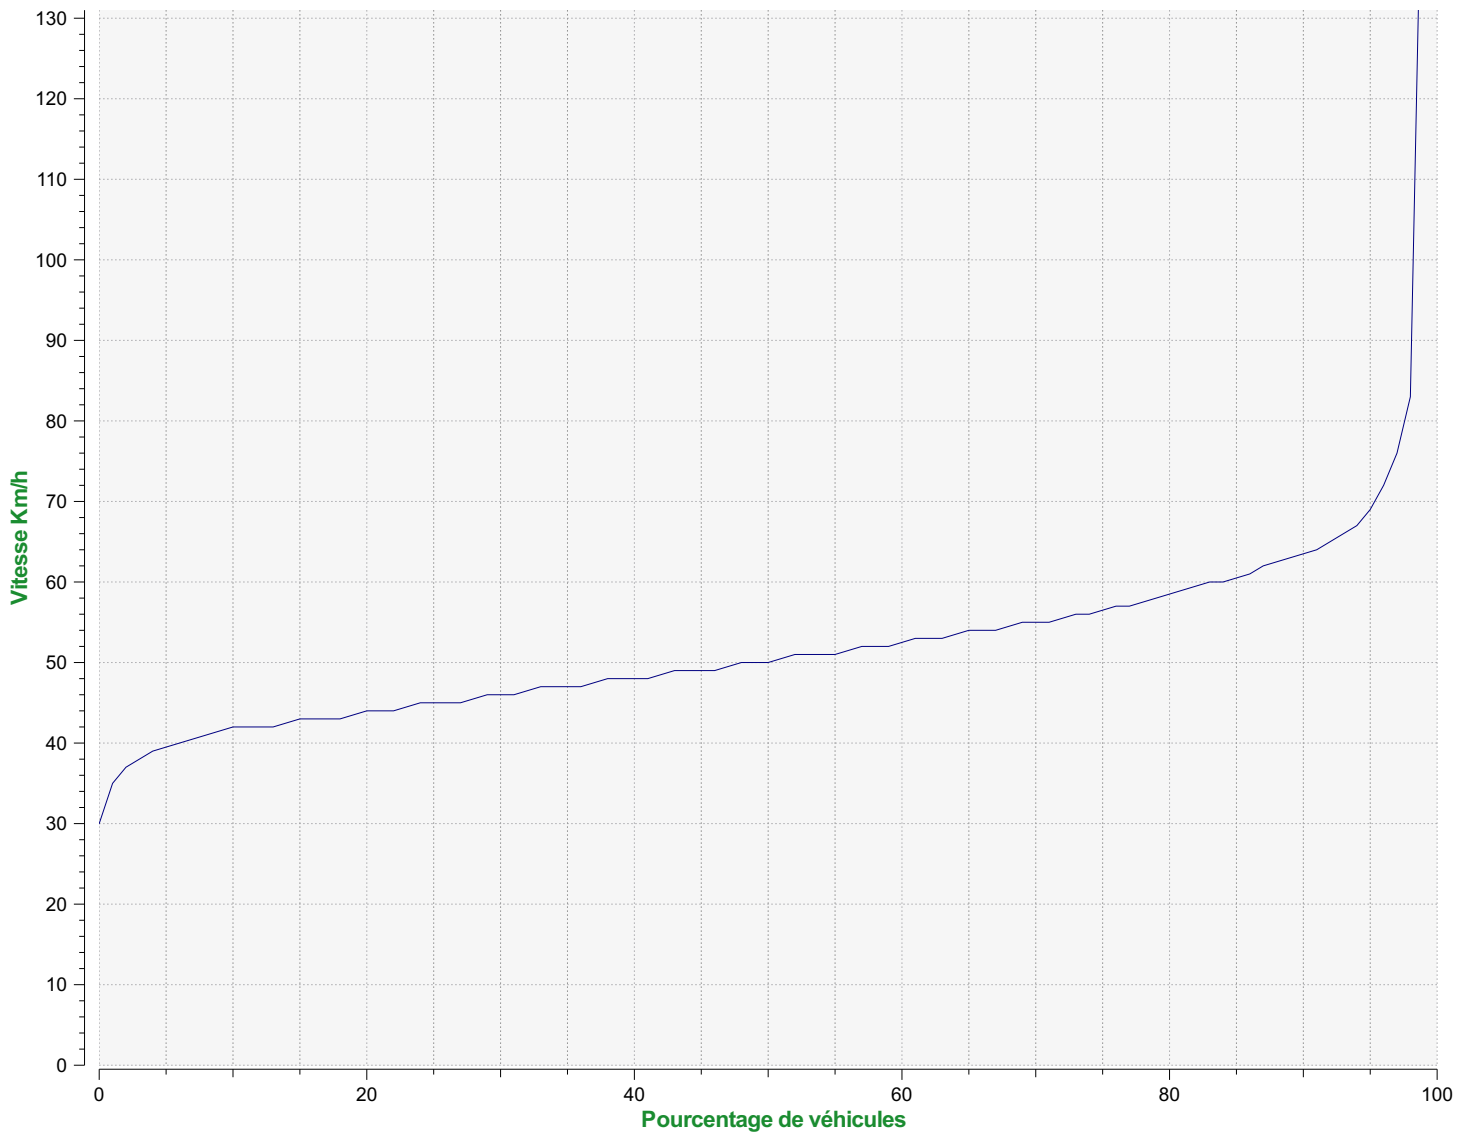

Percentiles de vitesse sens sortant

V30: 46.00Km/h **V50:** 50.00Km/h **V85:** 60.00Km/h

Début d'exploitation: mercredi 15 janvier 2020 00:00

Fin d'exploitation: mardi 11 février 2020 09:30

Lieu de la mesure:

Commentaire:

Historique des mesures

Date	Nombre de relevés	Nombre véhicules	Vitesse moyenne	Vitesse maximale	Sens
11/02/2020 08:30	96	96	47.08	69.00	Entrant
11/02/2020 08:30	103	103	50.90	85.00	Sortant
11/02/2020 08:00	146	146	48.27	69.00	Entrant
11/02/2020 08:00	157	157	50.38	75.00	Sortant
11/02/2020 07:30	149	149	49.17	72.00	Entrant
11/02/2020 07:30	168	168	49.82	75.00	Sortant
11/02/2020 07:00	120	120	49.73	94.00	Entrant
11/02/2020 07:00	245	245	50.00	78.00	Sortant
11/02/2020 06:30	65	65	49.05	67.00	Entrant
11/02/2020 06:30	201	201	49.53	94.00	Sortant
11/02/2020 06:00	62	62	51.47	83.00	Entrant
11/02/2020 06:00	143	143	54.52	131.00	Sortant
11/02/2020 05:30	35	35	51.51	82.00	Entrant
11/02/2020 05:30	37	37	61.11	78.00	Sortant
11/02/2020 05:00	28	28	52.11	64.00	Entrant
11/02/2020 05:00	23	23	55.00	106.00	Sortant
11/02/2020 04:30	2	2	53.00	60.00	Entrant
11/02/2020 04:30	10	10	58.00	73.00	Sortant
11/02/2020 04:00	17	17	57.94	73.00	Entrant
11/02/2020 04:00	15	15	62.67	86.00	Sortant
11/02/2020 03:30	13	13	58.00	98.00	Entrant
11/02/2020 03:30	7	7	58.57	89.00	Sortant
11/02/2020 03:00	3	3	55.33	68.00	Entrant
11/02/2020 03:00	10	10	54.20	73.00	Sortant
11/02/2020 02:30	2	2	41.50	42.00	Entrant
11/02/2020 02:30	2	2	30.00	44.00	Sortant
11/02/2020 02:00	5	5	34.20	43.00	Entrant
11/02/2020 02:00	1	1	55.00	55.00	Sortant
11/02/2020 01:30	1	1	41.00	41.00	Sortant
11/02/2020 01:00	3	3	49.00	66.00	Entrant
11/02/2020 01:00	1	1	48.00	48.00	Sortant
11/02/2020 00:30	2	2	61.50	63.00	Sortant
11/02/2020 00:00	3	3	60.00	60.00	Entrant
11/02/2020 00:00	1	1	54.00	54.00	Sortant
10/02/2020 23:30	5	5	51.60	58.00	Entrant
10/02/2020 23:00	3	3	45.67	61.00	Sortant
10/02/2020 23:00	4	4	57.00	67.00	Entrant
10/02/2020 22:30	14	14	49.00	71.00	Entrant
10/02/2020 22:30	12	12	48.67	63.00	Sortant
10/02/2020 22:00	9	9	51.22	71.00	Entrant
10/02/2020 22:00	4	4	43.25	50.00	Sortant
10/02/2020 21:30	13	13	52.77	60.00	Entrant
10/02/2020 21:30	8	8	45.50	53.00	Sortant
10/02/2020 21:00	16	16	48.25	59.00	Entrant
10/02/2020 21:00	12	12	63.67	111.00	Sortant
10/02/2020 20:30	26	26	51.35	98.00	Entrant
10/02/2020 20:30	37	37	51.95	84.00	Sortant
10/02/2020 20:00	37	37	52.62	92.00	Entrant
10/02/2020 20:00	37	37	56.30	94.00	Sortant
10/02/2020 19:30	32	32	51.66	70.00	Entrant