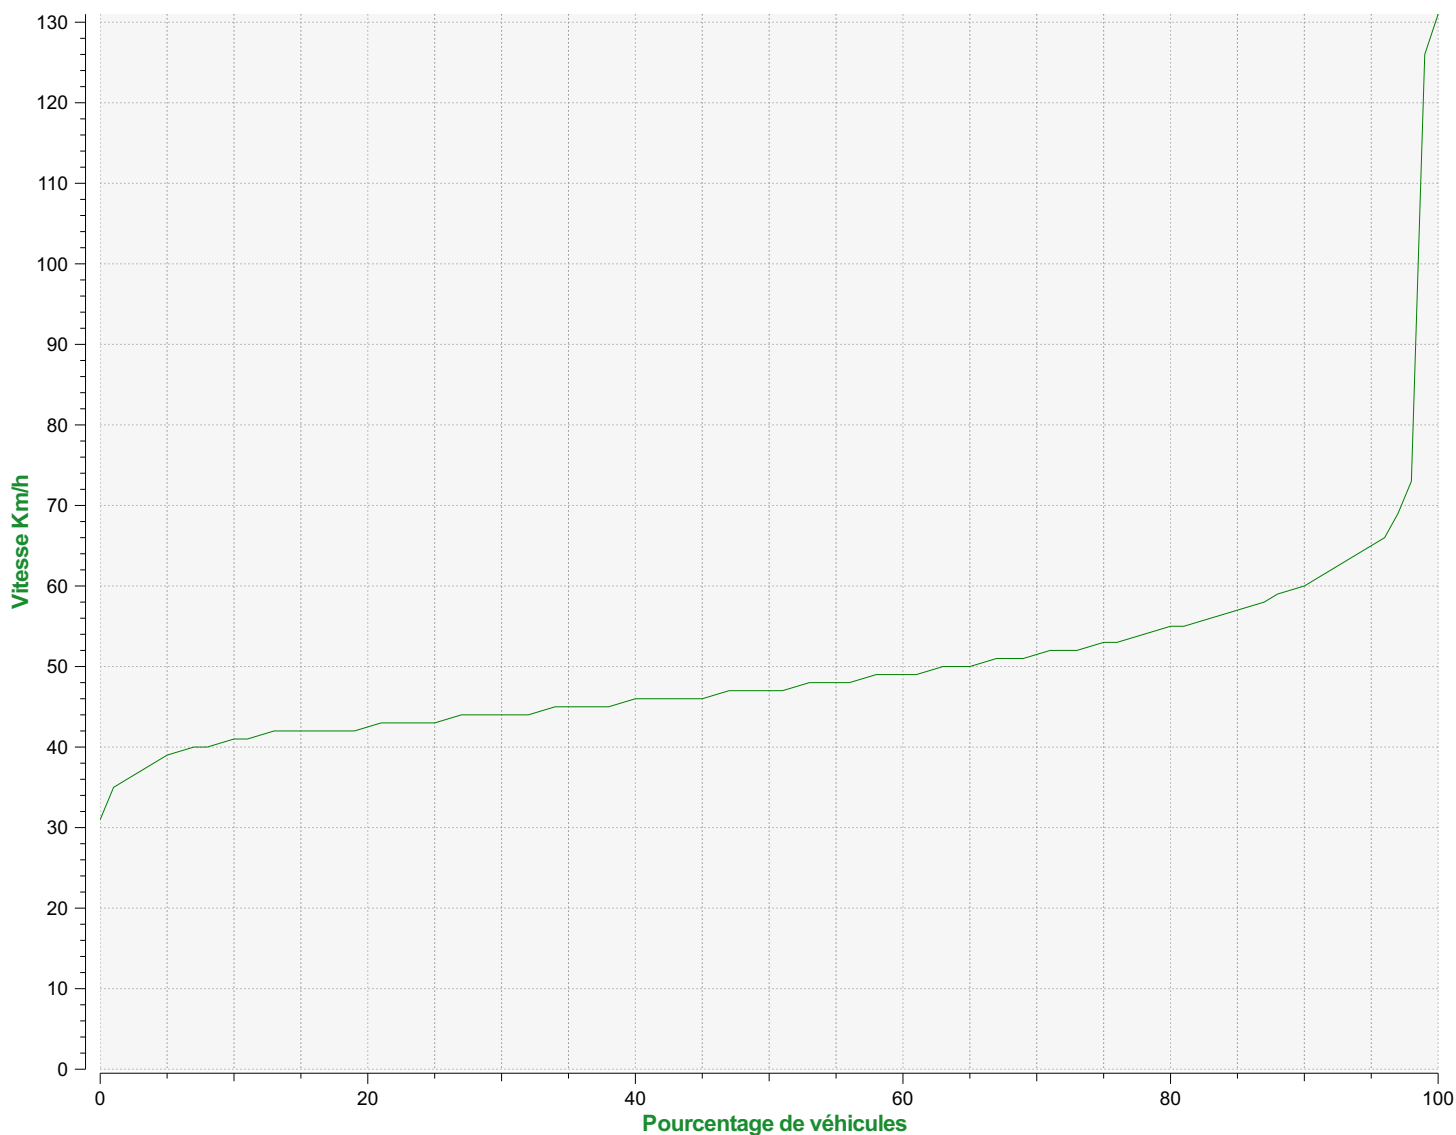

### Véhicules sortants

**Début d'exploitation:** mercredi 15 janvier 2020 00:00

**Fin d'exploitation:** mardi 11 février 2020 09:30

**Lieu de la mesure:**

**Commentaire:**

**Percentiles de vitesse sens entrant**