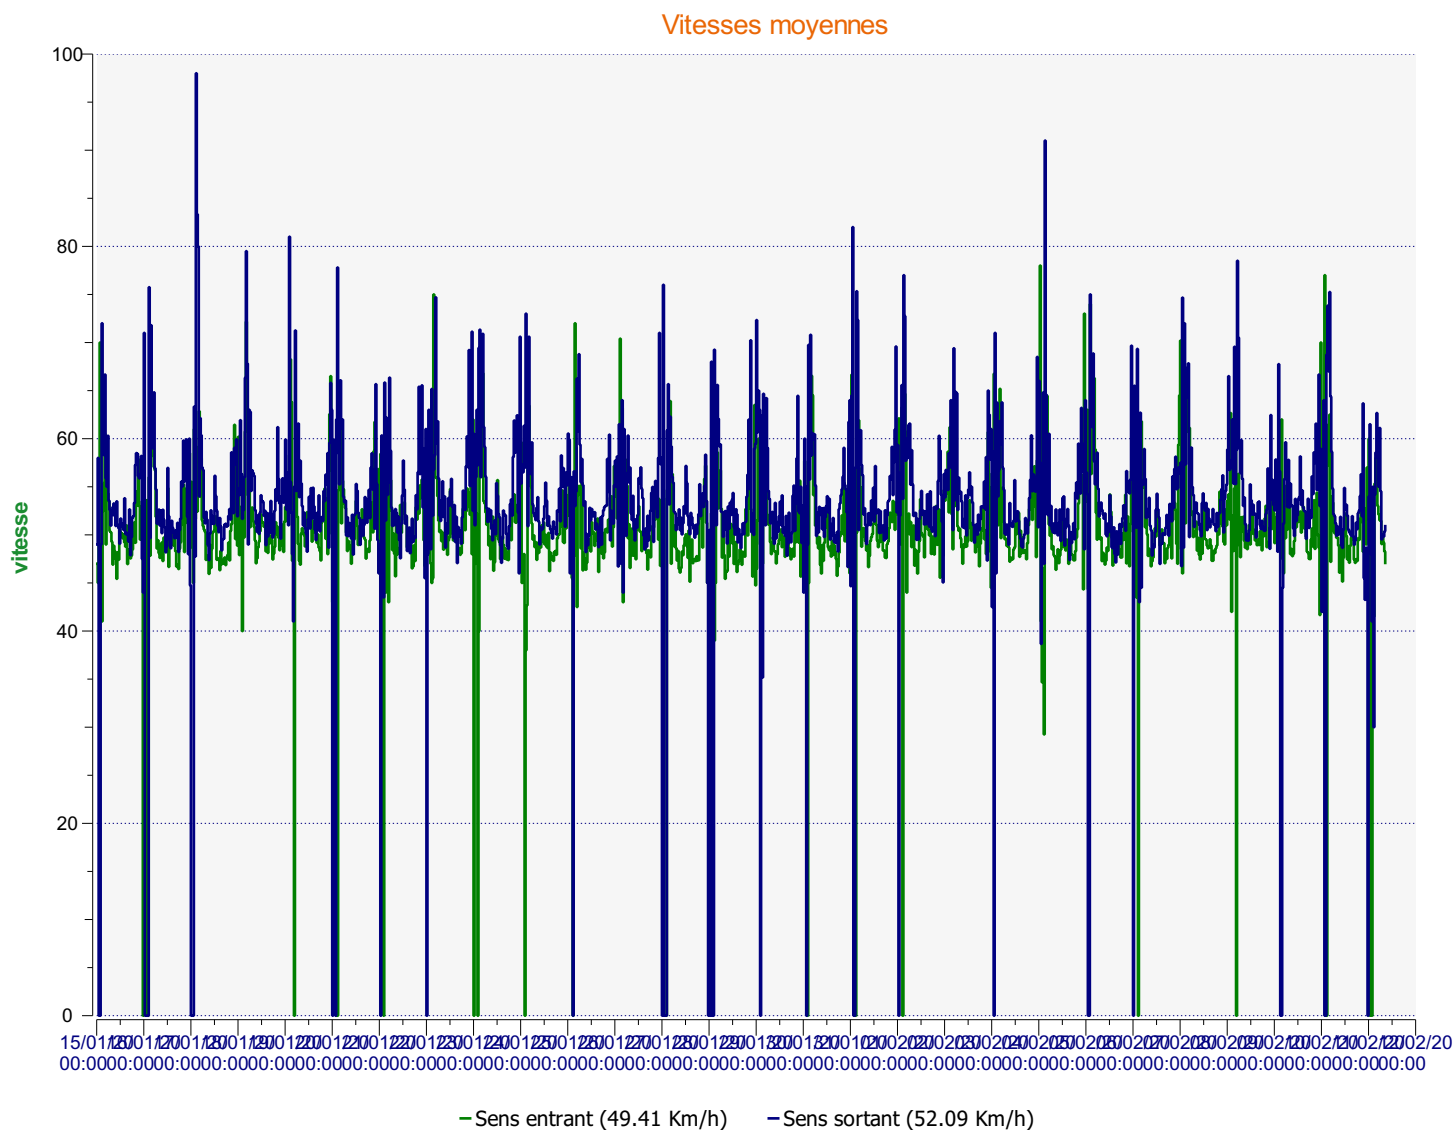

# Élan Cité

DÉTECTER • INFORMER • SÉCURISER

---

**Début d'exploitation:** mercredi 15 janvier 2020 00:00

**Fin d'exploitation:** mardi 11 février 2020 09:30

**Lieu de la mesure:**

**Commentaire:**

---

**Début d'exploitation:** mercredi 15 janvier 2020 00:00

**Fin d'exploitation:** mardi 11 février 2020 09:30

**Lieu de la mesure:**

**Commentaire:**

**Début d'exploitation:** mercredi 15 janvier 2020 00:00