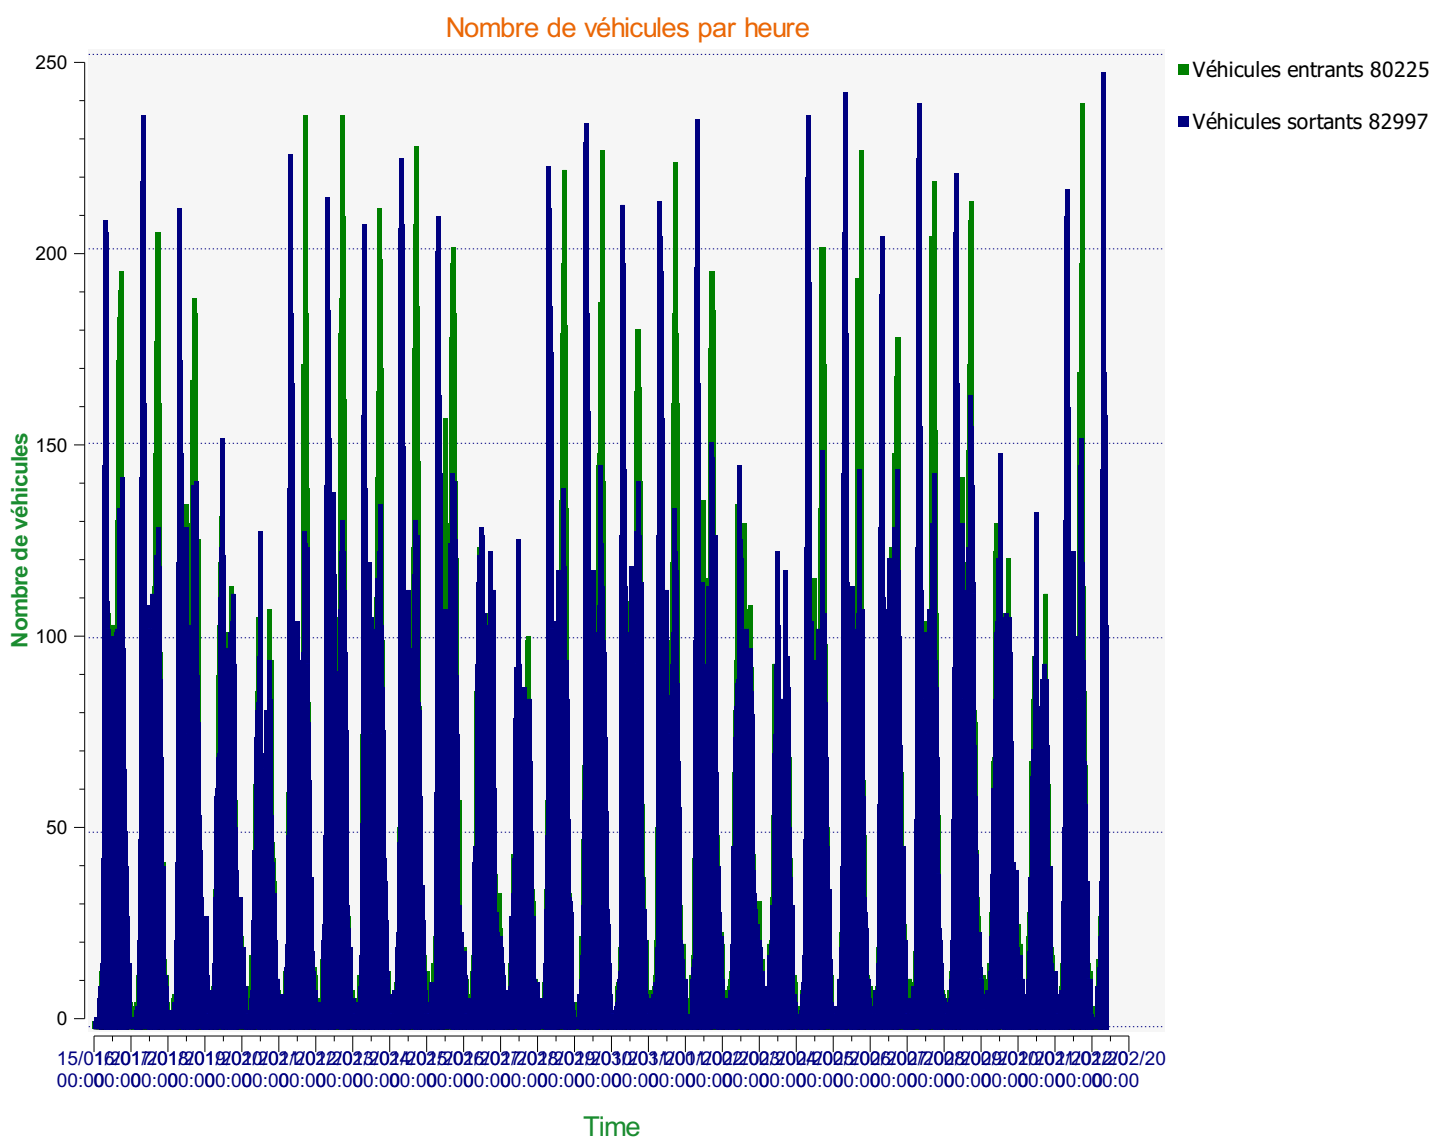

# Élan Cité

DÉTECTER • INFORMER • SÉCURISER

---

**Début d'exploitation:** mercredi 15 janvier 2020 00:00

**Fin d'exploitation:** mardi 11 février 2020 09:30

**Lieu de la mesure:**

**Commentaire:**

---

**Début d'exploitation:** mercredi 15 janvier 2020 00:00

**Fin d'exploitation:** mardi 11 février 2020 09:30

**Lieu de la mesure:**

**Commentaire:**

**Début d'exploitation:** mercredi 15 janvier 2020 00:00