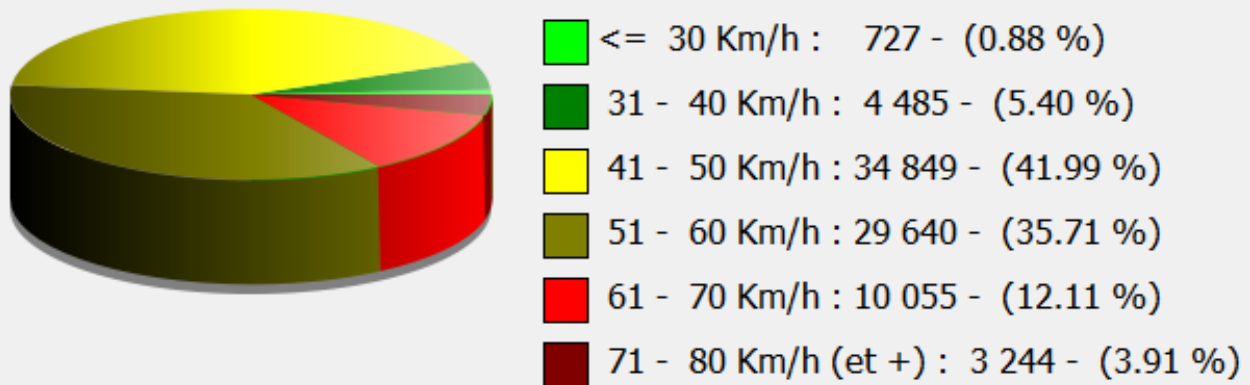

Véhicules sortants

Début d'exploitation: mercredi 15 janvier 2020 00:00

Fin d'exploitation: mardi 11 février 2020 09:30

Lieu de la mesure:

Commentaire: