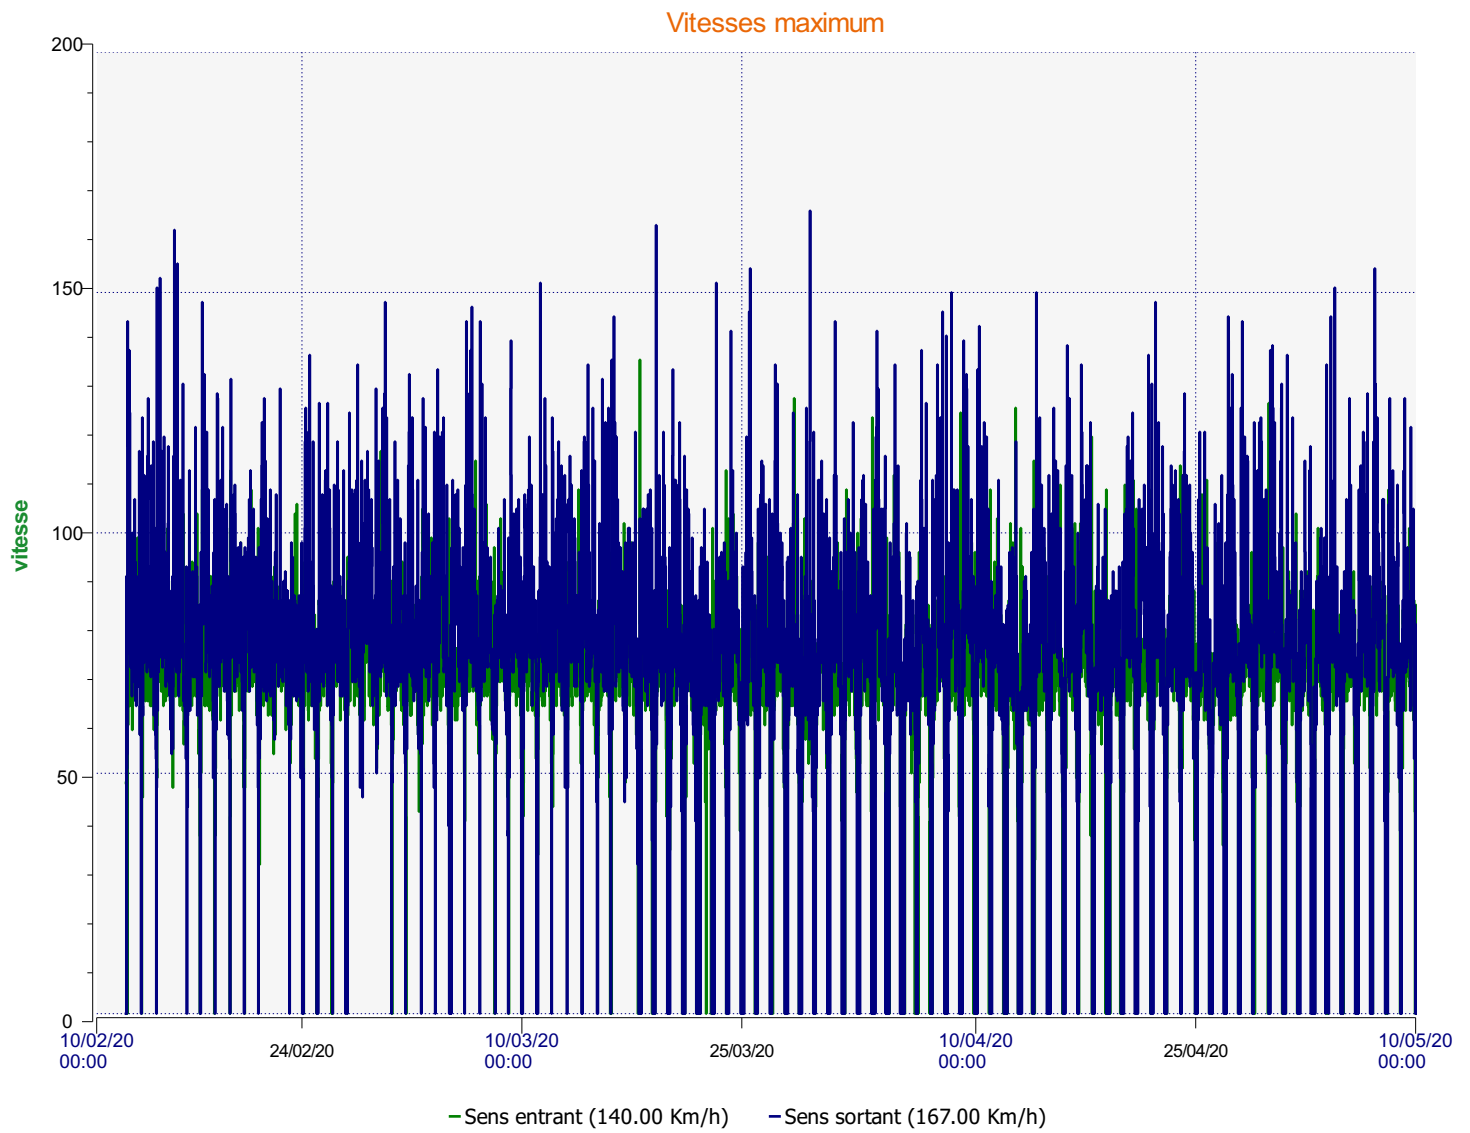

Début d'exploitation: mercredi 12 février 2020 00:00

Fin d'exploitation: vendredi 5 juin 2020 09:30

Lieu de la mesure:

Commentaire: