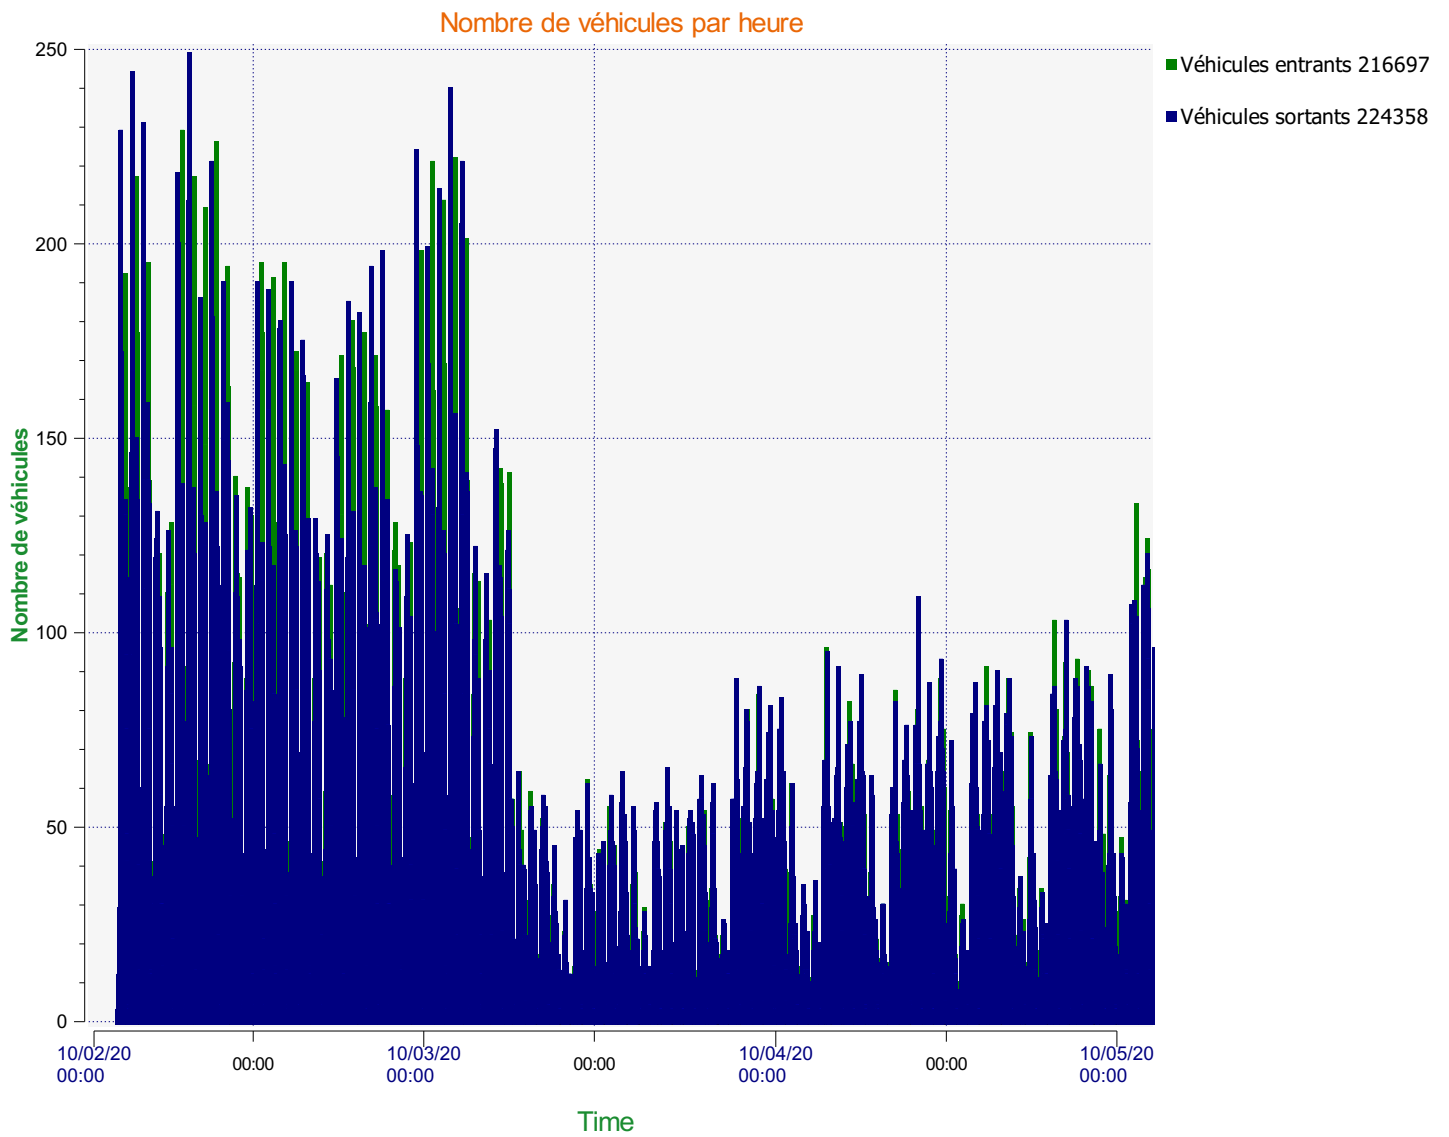

Début d'exploitation: mercredi 12 février 2020 00:00

Fin d'exploitation: vendredi 5 juin 2020 09:30

Lieu de la mesure:

Commentaire: