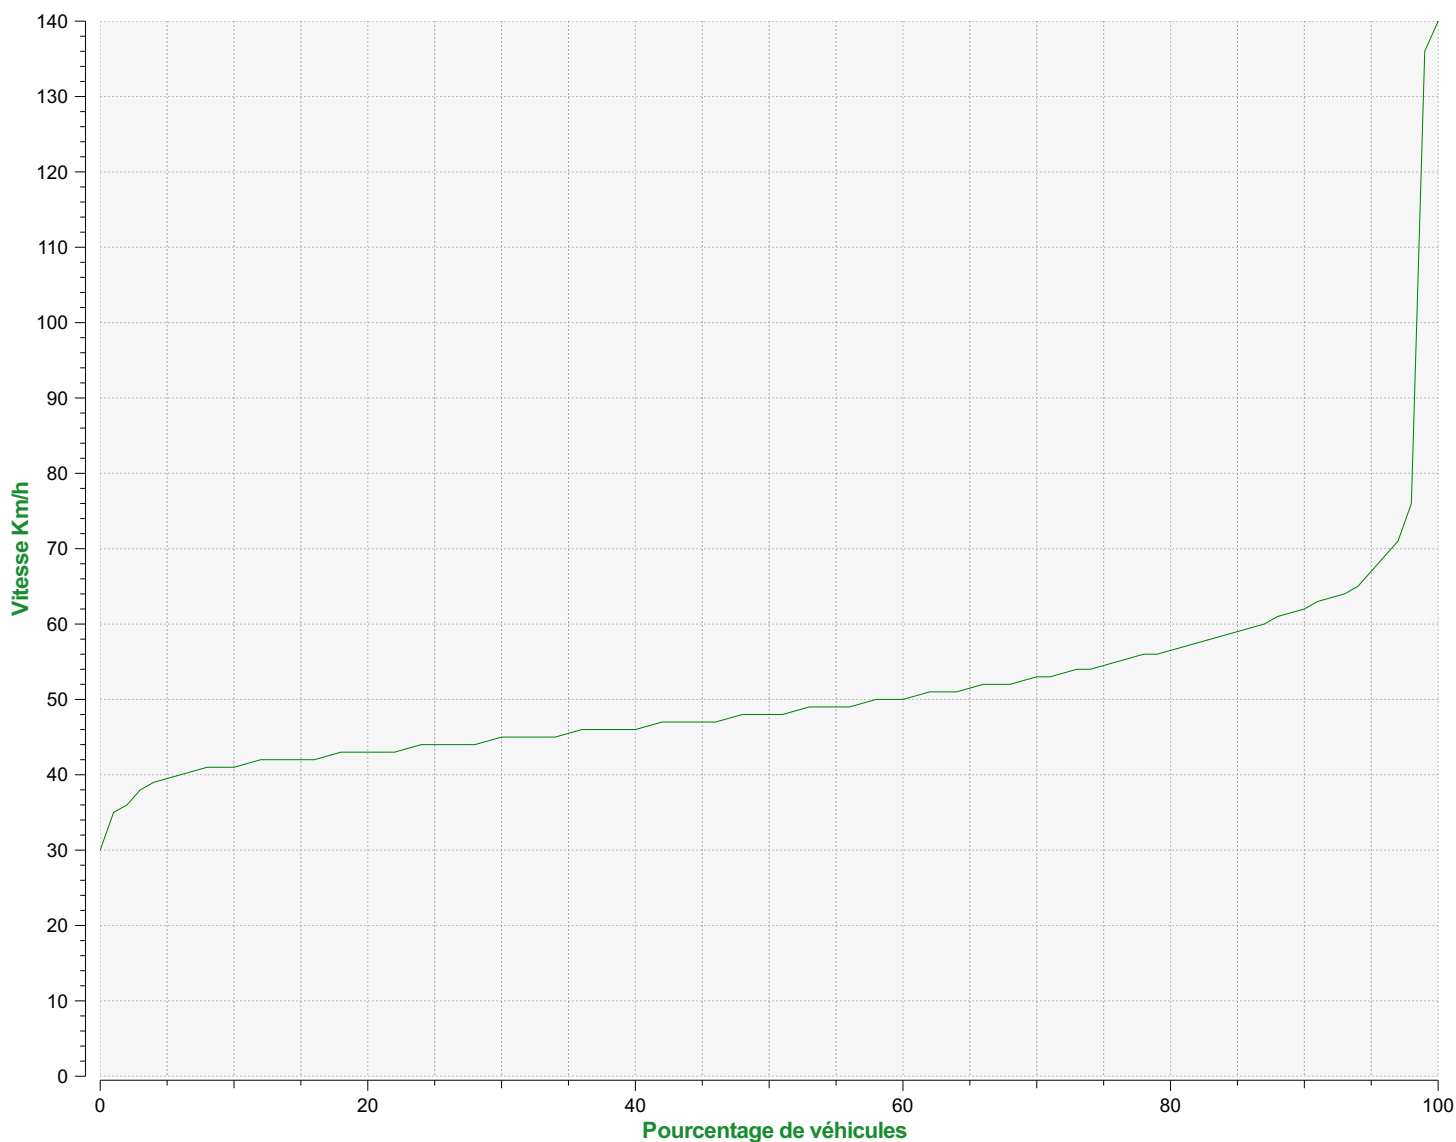

Percentiles de vitesse sens entrant

V30: 45.00Km/h **V50:** 48.00Km/h **V85:** 59.00Km/h

Début d'exploitation: mercredi 12 février 2020 00:00

Fin d'exploitation: vendredi 5 juin 2020 09:30

Lieu de la mesure:

Commentaire: