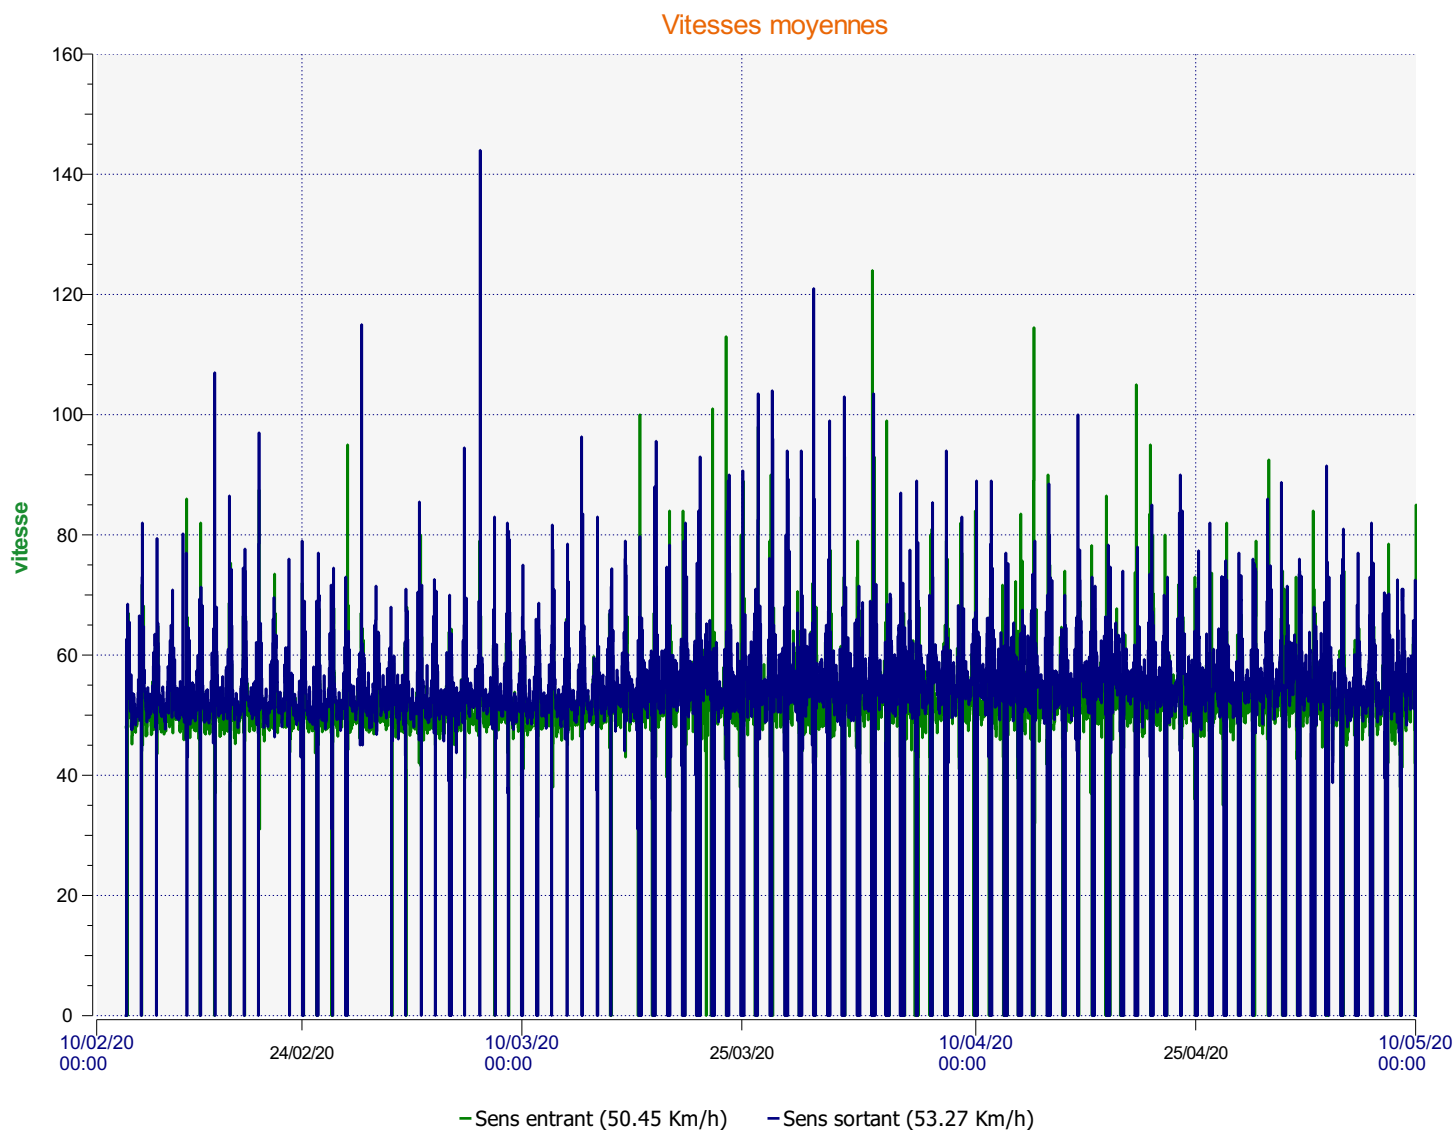

# Élan Cité

DÉTECTER • INFORMER • SÉCURISER

---

**Début d'exploitation:** mercredi 12 février 2020 00:00

**Fin d'exploitation:** vendredi 5 juin 2020 09:30

**Lieu de la mesure:**

**Commentaire:**

---