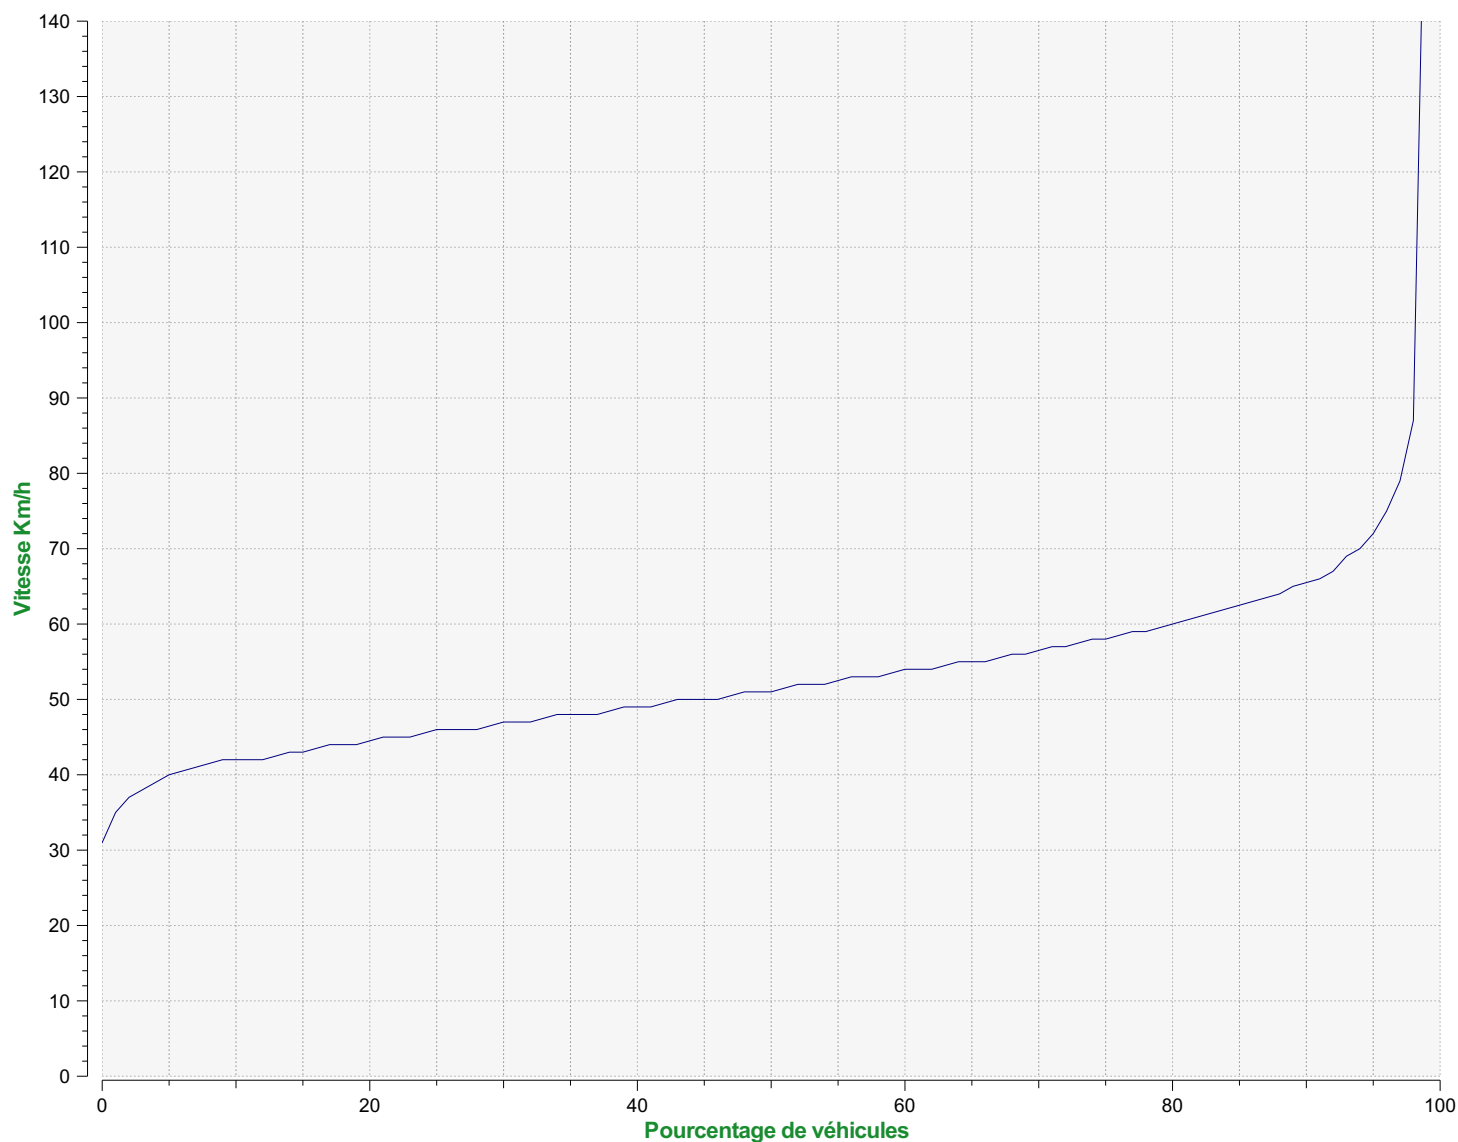

Percentiles de vitesse sens sortant

V30: 47.00Km/h **V50:** 51.00Km/h **V85:** 62.00Km/h

Début d'exploitation: mercredi 12 février 2020 00:00

Fin d'exploitation: vendredi 5 juin 2020 09:30

Lieu de la mesure:

Commentaire:

Historique des mesures

Date	Nombre de relevés	Nombre véhicules	Vitesse moyenne	Vitesse maximale	Sens
05/06/2020 08:30	83	83	50.35	79.00	Entrant
05/06/2020 08:30	114	114	51.07	104.00	Sortant
05/06/2020 08:00	81	81	45.69	77.00	Entrant
05/06/2020 08:00	85	85	49.72	75.00	Sortant
05/06/2020 07:30	77	77	49.18	72.00	Entrant
05/06/2020 07:30	114	114	52.24	77.00	Sortant
05/06/2020 07:00	90	90	48.59	68.00	Entrant
05/06/2020 07:00	100	100	53.47	78.00	Sortant
05/06/2020 06:30	101	101	49.64	71.00	Entrant
05/06/2020 06:30	133	133	53.68	107.00	Sortant
05/06/2020 06:00	66	66	48.91	68.00	Entrant
05/06/2020 06:00	161	161	52.94	78.00	Sortant
05/06/2020 05:30	66	66	51.85	73.00	Entrant
05/06/2020 05:30	145	145	53.29	85.00	Sortant
05/06/2020 05:00	55	55	56.98	88.00	Entrant
05/06/2020 05:00	80	80	55.49	125.00	Sortant
05/06/2020 04:30	43	43	58.63	85.00	Entrant
05/06/2020 04:30	55	55	60.09	108.00	Sortant
05/06/2020 04:00	29	29	53.03	75.00	Entrant
05/06/2020 04:00	26	26	60.23	106.00	Sortant
05/06/2020 03:30	8	8	70.62	102.00	Entrant
05/06/2020 03:30	14	14	54.29	92.00	Sortant
05/06/2020 03:00	7	7	71.43	83.00	Entrant
05/06/2020 03:00	4	4	58.00	62.00	Sortant
05/06/2020 02:30	9	9	63.44	77.00	Entrant
05/06/2020 02:30	3	3	67.00	80.00	Sortant
05/06/2020 02:00	3	3	52.67	69.00	Entrant
05/06/2020 02:00	2	2	50.00	51.00	Sortant
05/06/2020 01:30	2	2	52.50	63.00	Entrant
05/06/2020 01:30	8	8	89.50	147.00	Sortant
05/06/2020 01:00	2	2	50.00	56.00	Entrant
05/06/2020 01:00	1	1	80.00	80.00	Sortant
05/06/2020 00:30	3	3	51.33	53.00	Entrant
05/06/2020 00:30	1	1	48.00	48.00	Sortant
05/06/2020 00:00	4	4	63.00	66.00	Sortant
04/06/2020 23:30	2	2	41.50	42.00	Entrant
04/06/2020 23:30	3	3	67.67	68.00	Sortant
04/06/2020 23:00	2	2	50.50	51.00	Entrant
04/06/2020 23:00	2	2	61.00	74.00	Sortant
04/06/2020 22:30	3	3	46.33	47.00	Entrant
04/06/2020 22:30	2	2	46.50	49.00	Sortant
04/06/2020 22:00	6	6	56.67	71.00	Entrant
04/06/2020 22:00	5	5	58.20	80.00	Sortant
04/06/2020 21:30	10	10	53.00	64.00	Entrant
04/06/2020 21:30	7	7	55.57	65.00	Sortant
04/06/2020 21:00	5	5	49.40	68.00	Entrant
04/06/2020 21:00	11	11	54.18	79.00	Sortant
04/06/2020 20:30	19	19	49.11	63.00	Entrant
04/06/2020 20:30	14	14	52.14	63.00	Sortant
04/06/2020 20:00	18	18	48.11	85.00	Entrant