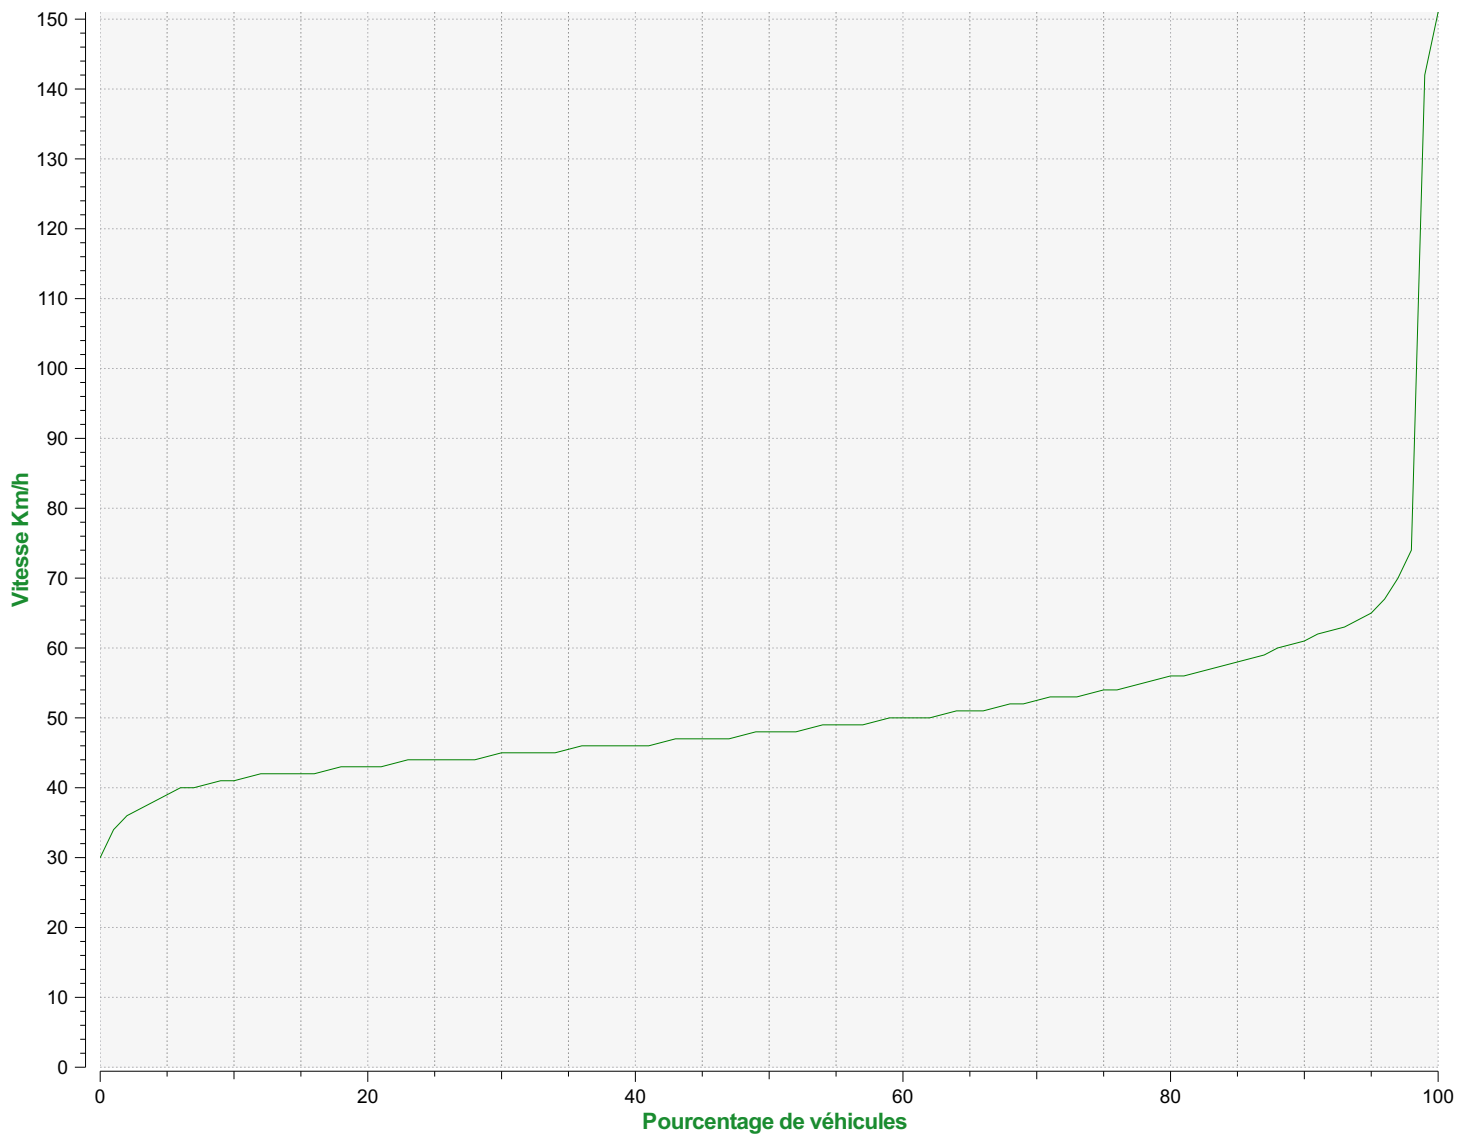

Percentiles de vitesse sens entrant

V30: 45.00Km/h **V50:** 48.00Km/h **V85:** 58.00Km/h

Début d'exploitation: samedi 6 juin 2020 00:00

Fin d'exploitation: mardi 7 juillet 2020 10:00

Lieu de la mesure:

Commentaire: