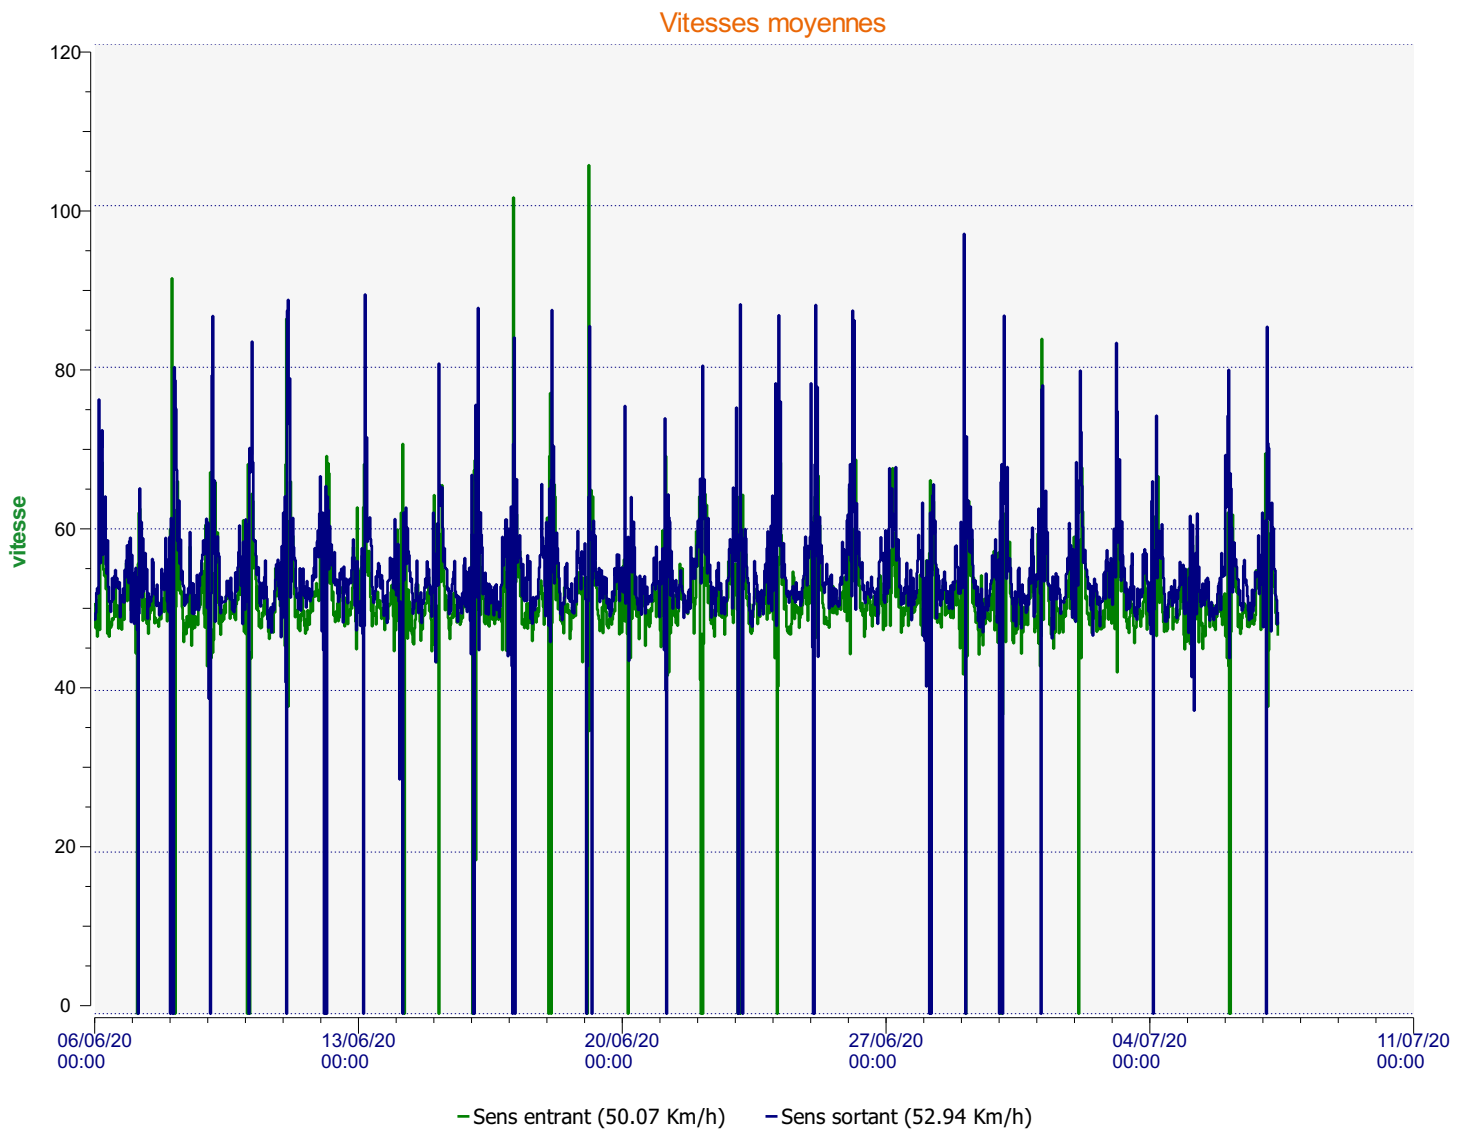

Élan Cité

DÉTECTER • INFORMER • SÉCURISER

Début d'exploitation: samedi 6 juin 2020 00:00

Fin d'exploitation: mardi 7 juillet 2020 10:00

Lieu de la mesure:

Commentaire:

Début d'exploitation: samedi 6 juin 2020 00:00