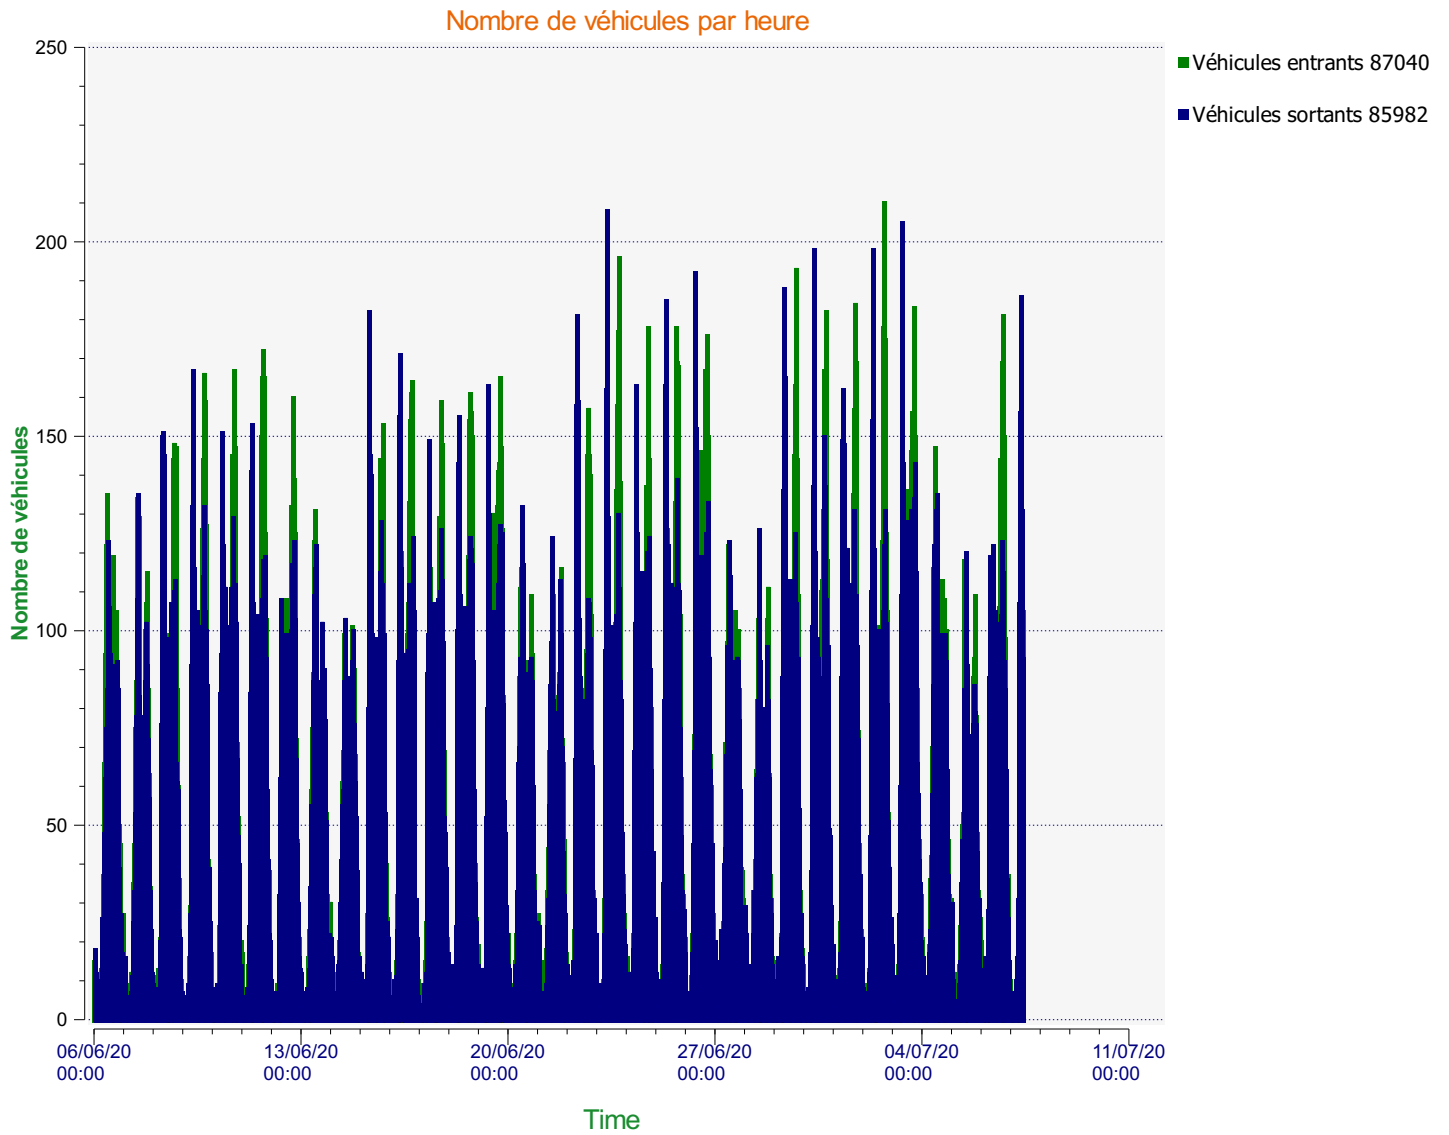

Fin d'exploitation: mardi 7 juillet 2020 10:00

Lieu de la mesure:

Commentaire:

Début d'exploitation: samedi 6 juin 2020 00:00

Fin d'exploitation: mardi 7 juillet 2020 10:00

Lieu de la mesure:

Commentaire:

Début d'exploitation: samedi 6 juin 2020 00:00