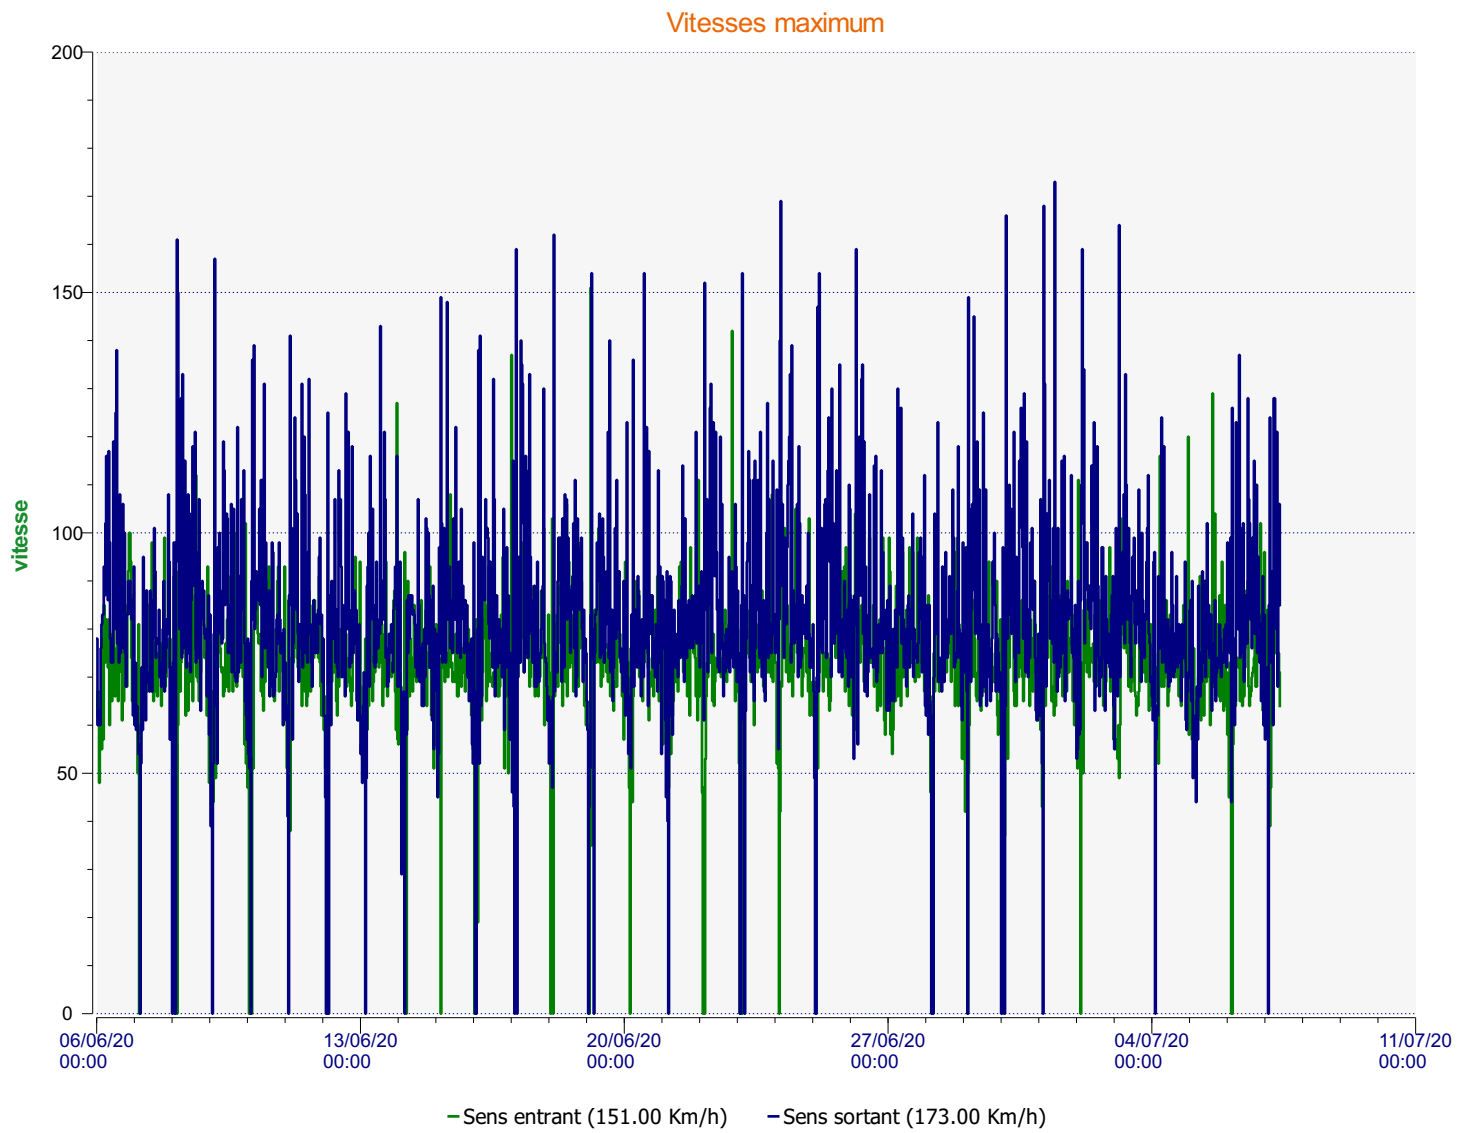

Début d'exploitation: samedi 6 juin 2020 00:00

Fin d'exploitation: mardi 7 juillet 2020 10:00

Lieu de la mesure:

Commentaire: