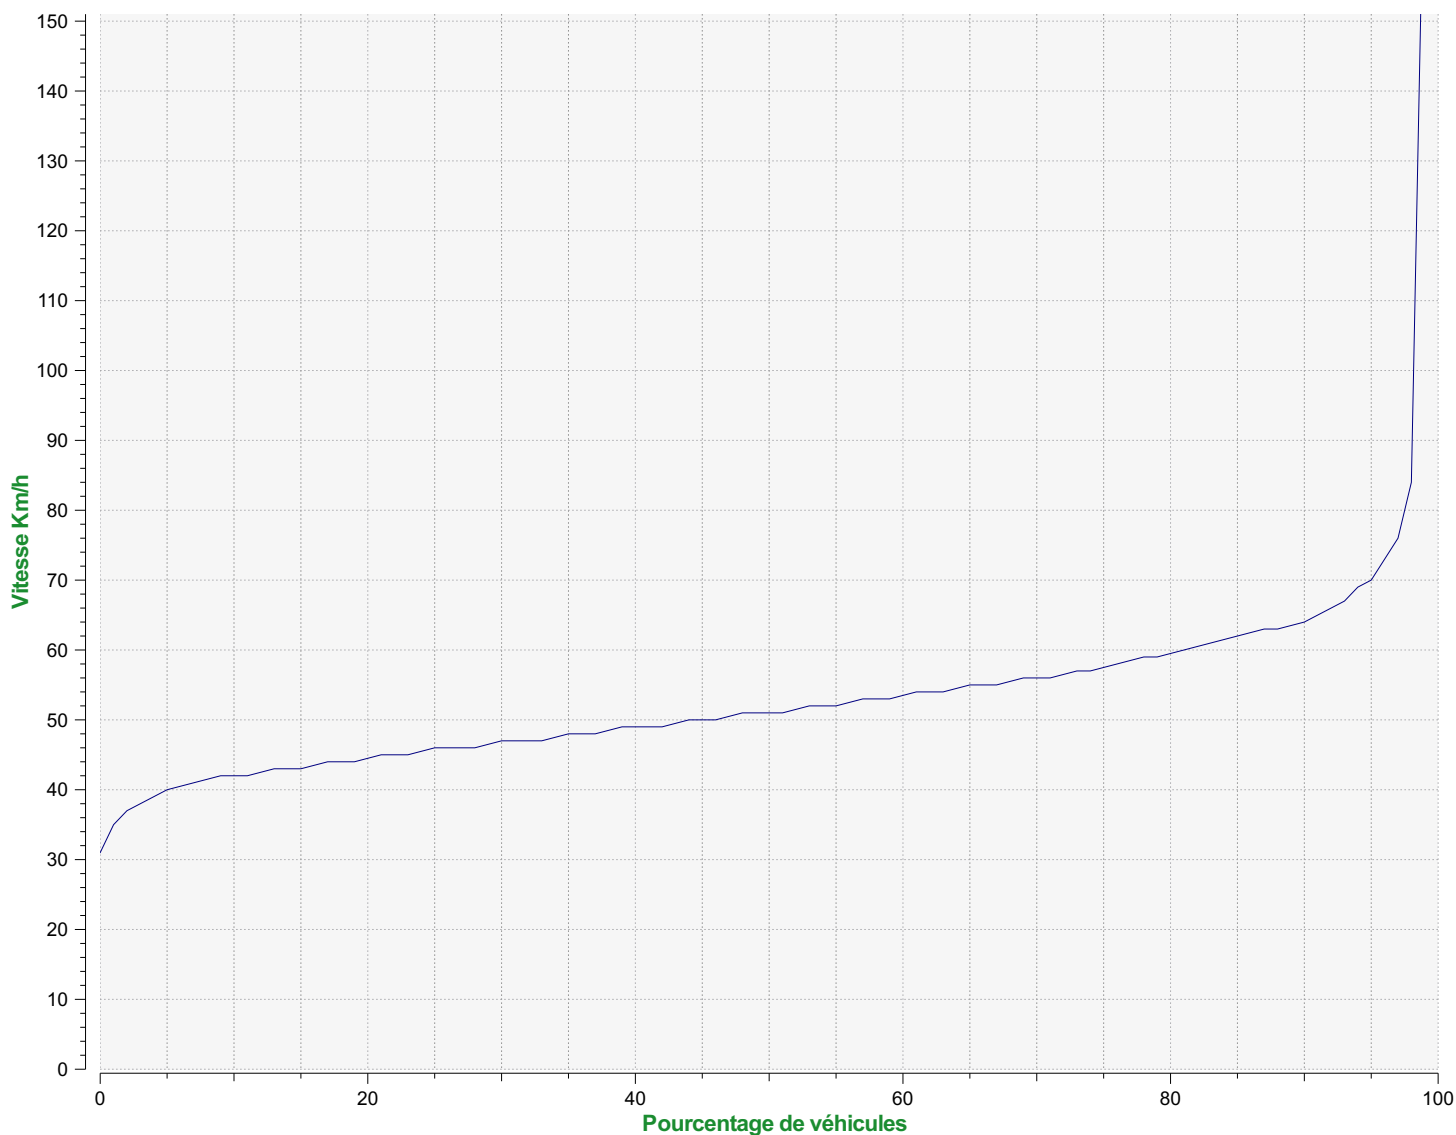

Percentiles de vitesse sens sortant

V30: 47.00Km/h **V50:** 51.00Km/h **V85:** 62.00Km/h

Début d'exploitation: samedi 6 juin 2020 00:00

Fin d'exploitation: mardi 7 juillet 2020 10:00

Lieu de la mesure:

Commentaire:

Historique des mesures

Date	Nombre de relevés	Nombre véhicules	Vitesse moyenne	Vitesse maximale	Sens
07/07/2020 09:30	105	105	46.94	64.00	Entrant
07/07/2020 09:30	93	93	49.55	85.00	Sortant
07/07/2020 09:00	111	111	48.50	71.00	Entrant
07/07/2020 09:00	109	109	48.20	106.00	Sortant
07/07/2020 08:30	94	94	48.19	75.00	Entrant
07/07/2020 08:30	131	131	51.21	86.00	Sortant
07/07/2020 08:00	109	109	49.55	70.00	Entrant
07/07/2020 08:00	117	117	51.72	68.00	Sortant
07/07/2020 07:30	84	84	51.94	77.00	Entrant
07/07/2020 07:30	186	186	54.89	121.00	Sortant
07/07/2020 07:00	61	61	54.26	81.00	Entrant
07/07/2020 07:00	156	156	55.06	80.00	Sortant
07/07/2020 06:30	43	43	52.91	75.00	Entrant
07/07/2020 06:30	107	107	59.97	98.00	Sortant
07/07/2020 06:00	28	28	56.25	80.00	Entrant
07/07/2020 06:00	83	83	60.20	128.00	Sortant
07/07/2020 05:30	22	22	53.50	77.00	Entrant
07/07/2020 05:30	31	31	63.23	128.00	Sortant
07/07/2020 05:00	8	8	54.25	75.00	Entrant
07/07/2020 05:00	16	16	47.31	60.00	Sortant
07/07/2020 04:30	15	15	59.47	84.00	Entrant
07/07/2020 04:30	10	10	62.30	92.00	Sortant
07/07/2020 04:00	7	7	56.71	80.00	Entrant
07/07/2020 04:00	10	10	61.20	73.00	Sortant
07/07/2020 03:30	2	2	45.00	47.00	Entrant
07/07/2020 03:30	5	5	70.00	83.00	Sortant
07/07/2020 03:00	2	2	38.00	39.00	Entrant
07/07/2020 03:00	5	5	70.60	124.00	Sortant
07/07/2020 02:30	1	1	61.00	61.00	Entrant
07/07/2020 02:30	1	1	85.00	85.00	Sortant
07/07/2020 02:00	2	2	56.50	58.00	Entrant
07/07/2020 01:30	2	2	61.00	63.00	Sortant
07/07/2020 01:30	3	3	69.33	84.00	Entrant
07/07/2020 01:00	4	4	60.50	81.00	Entrant
07/07/2020 01:00	7	7	57.57	72.00	Sortant
07/07/2020 00:30	2	2	51.50	60.00	Entrant
07/07/2020 00:30	4	4	54.75	72.00	Sortant
07/07/2020 00:00	7	7	50.00	72.00	Entrant
07/07/2020 00:00	6	6	47.83	57.00	Sortant
06/07/2020 23:30	9	9	55.67	96.00	Entrant
06/07/2020 23:30	5	5	62.00	83.00	Sortant
06/07/2020 23:00	10	10	50.10	71.00	Entrant
06/07/2020 23:00	3	3	53.33	60.00	Sortant
06/07/2020 22:30	12	12	47.50	63.00	Entrant
06/07/2020 22:30	15	15	53.13	91.00	Sortant
06/07/2020 22:00	14	14	56.14	89.00	Entrant
06/07/2020 22:00	12	12	56.75	71.00	Sortant
06/07/2020 21:30	37	37	55.68	76.00	Entrant
06/07/2020 21:30	14	14	51.93	65.00	Sortant
06/07/2020 21:00	21	21	52.57	102.00	Entrant