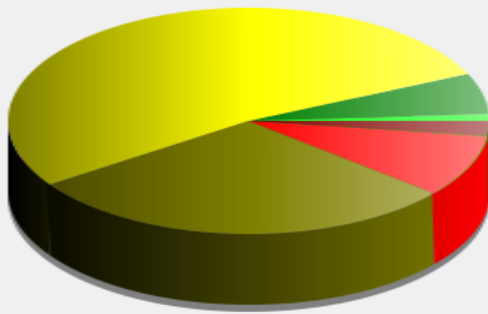

Véhicules entrants

	<= 30 Km/h : 845 - (0.97 %)
	31 - 40 Km/h : 5 117 - (5.88 %)
	41 - 50 Km/h : 45 843 - (52.67 %)
	51 - 60 Km/h : 25 605 - (29.42 %)
	61 - 70 Km/h : 7 776 - (8.93 %)
	71 - 80 Km/h (et +) : 1 854 - (2.13 %)

Début d'exploitation: samedi 6 juin 2020 00:00

Fin d'exploitation: mardi 7 juillet 2020 10:00

Lieu de la mesure:

Commentaire: