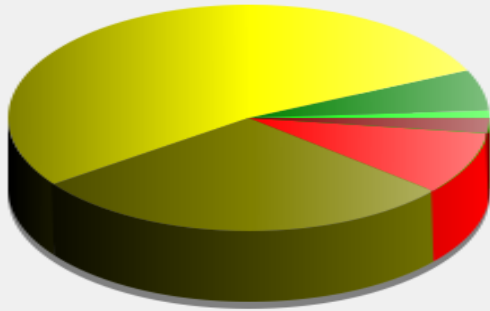

Véhicules entrants

	<= 30 Km/h : 1 558 - (1.05 %)
	31 - 40 Km/h : 8 750 - (5.88 %)
	41 - 50 Km/h : 78 937 - (53.03 %)
	51 - 60 Km/h : 43 002 - (28.89 %)
	61 - 70 Km/h : 13 382 - (8.99 %)
	71 - 80 Km/h (et +) : 3 214 - (2.16 %)

Début d'exploitation: mercredi 8 juillet 2020 00:00

Fin d'exploitation: mardi 1 septembre 2020 08:30

Lieu de la mesure:

Commentaire: