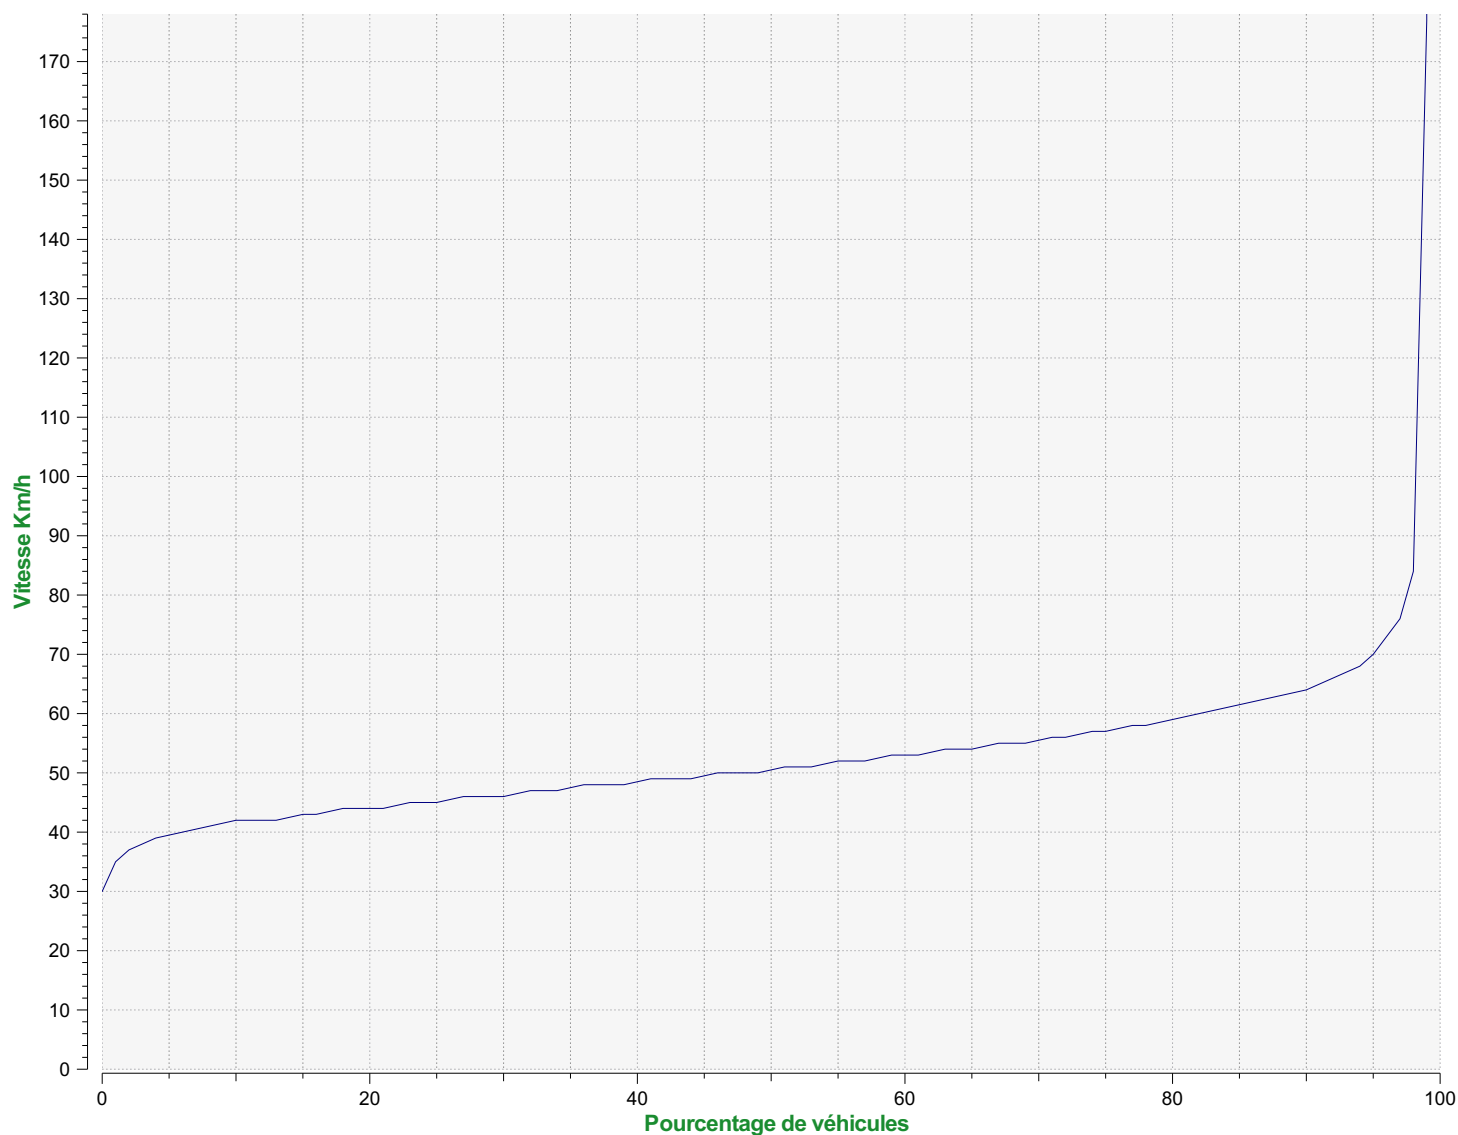

Percentiles de vitesse sens sortant

V30: 46.00Km/h **V50:** 50.00Km/h **V85:** 61.00Km/h

Début d'exploitation: mercredi 8 juillet 2020 00:00

Fin d'exploitation: mardi 1 septembre 2020 08:30

Lieu de la mesure:

Commentaire:

Historique des mesures

Date	Nombre de relevés	Nombre véhicules	Vitesse moyenne	Vitesse maximale	Sens
01/09/2020 08:30	2	2	35.50	36.00	Sortant
01/09/2020 08:00	125	125	50.54	74.00	Entrant
01/09/2020 08:00	133	133	52.54	75.00	Sortant
01/09/2020 07:30	89	89	49.55	75.00	Entrant
01/09/2020 07:30	168	168	49.76	70.00	Sortant
01/09/2020 07:00	58	58	48.14	78.00	Entrant
01/09/2020 07:00	134	134	53.94	99.00	Sortant
01/09/2020 06:30	40	40	54.95	73.00	Entrant
01/09/2020 06:30	89	89	53.27	91.00	Sortant
01/09/2020 06:00	33	33	50.82	71.00	Entrant
01/09/2020 06:00	48	48	57.10	90.00	Sortant
01/09/2020 05:30	16	16	54.38	90.00	Entrant
01/09/2020 05:30	31	31	58.32	91.00	Sortant
01/09/2020 05:00	13	13	49.92	64.00	Entrant
01/09/2020 05:00	4	4	55.00	64.00	Sortant
01/09/2020 04:30	12	12	62.33	76.00	Entrant
01/09/2020 04:30	6	6	56.33	66.00	Sortant
01/09/2020 04:00	4	4	51.50	62.00	Entrant
01/09/2020 04:00	8	8	57.12	87.00	Sortant
01/09/2020 03:30	3	3	54.00	69.00	Entrant
01/09/2020 03:30	8	8	67.12	137.00	Sortant
01/09/2020 03:00	1	1	43.00	43.00	Entrant
01/09/2020 03:00	7	7	68.57	108.00	Sortant
01/09/2020 02:30	3	3	56.00	60.00	Entrant
01/09/2020 02:30	2	2	66.50	71.00	Sortant
01/09/2020 02:00	1	1	43.00	43.00	Entrant
01/09/2020 01:30	1	1	39.00	39.00	Sortant
01/09/2020 01:30	1	1	74.00	74.00	Entrant
01/09/2020 01:00	1	1	40.00	40.00	Entrant
01/09/2020 01:00	2	2	83.00	86.00	Sortant
01/09/2020 00:30	3	3	49.67	62.00	Entrant
01/09/2020 00:30	2	2	75.50	92.00	Sortant
01/09/2020 00:00	2	2	43.00	45.00	Entrant
01/09/2020 00:00	3	3	45.33	59.00	Sortant
31/08/2020 23:30	8	8	45.75	58.00	Entrant
31/08/2020 23:30	11	11	53.27	72.00	Sortant
31/08/2020 23:00	11	11	49.82	83.00	Entrant
31/08/2020 23:00	4	4	52.50	63.00	Sortant
31/08/2020 22:30	6	6	48.83	52.00	Entrant
31/08/2020 22:30	10	10	50.90	61.00	Sortant
31/08/2020 22:00	16	16	50.94	84.00	Entrant
31/08/2020 22:00	6	6	53.33	76.00	Sortant
31/08/2020 21:30	25	25	52.08	71.00	Entrant
31/08/2020 21:30	20	20	56.30	72.00	Sortant
31/08/2020 21:00	20	20	48.65	61.00	Entrant
31/08/2020 21:00	29	29	56.17	86.00	Sortant
31/08/2020 20:30	34	34	54.50	71.00	Entrant
31/08/2020 20:30	28	28	55.61	74.00	Sortant
31/08/2020 20:00	44	44	52.55	76.00	Entrant
31/08/2020 20:00	35	35	54.54	80.00	Sortant