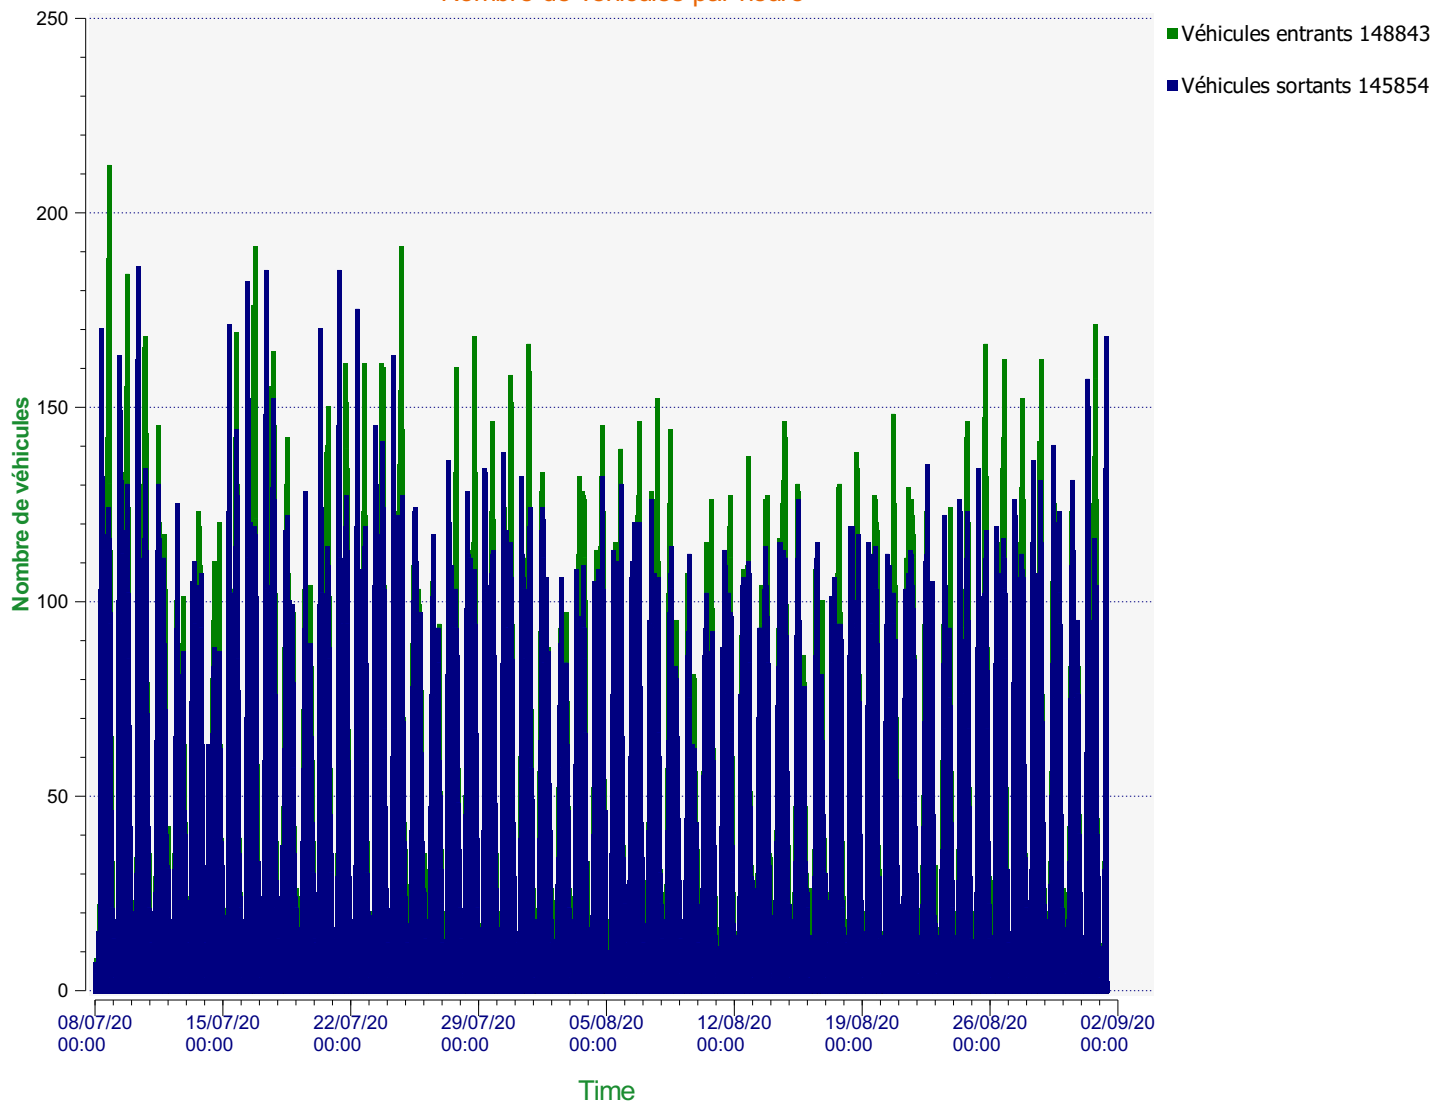

**Début d'exploitation:** mercredi 8 juillet 2020 00:00  
**Fin d'exploitation:** mardi 1 septembre 2020 08:30

**Lieu de la mesure:**

**Commentaire:**

**Début d'exploitation:** mercredi 8 juillet 2020 00:00  
**Fin d'exploitation:** mardi 1 septembre 2020 08:30

**Lieu de la mesure:**

**Commentaire:**

Nombre de véhicules par heure

**Début d'exploitation:** mercredi 8 juillet 2020 00:00  
**Fin d'exploitation:** mardi 1 septembre 2020 08:30

**Lieu de la mesure:**

**Commentaire:**