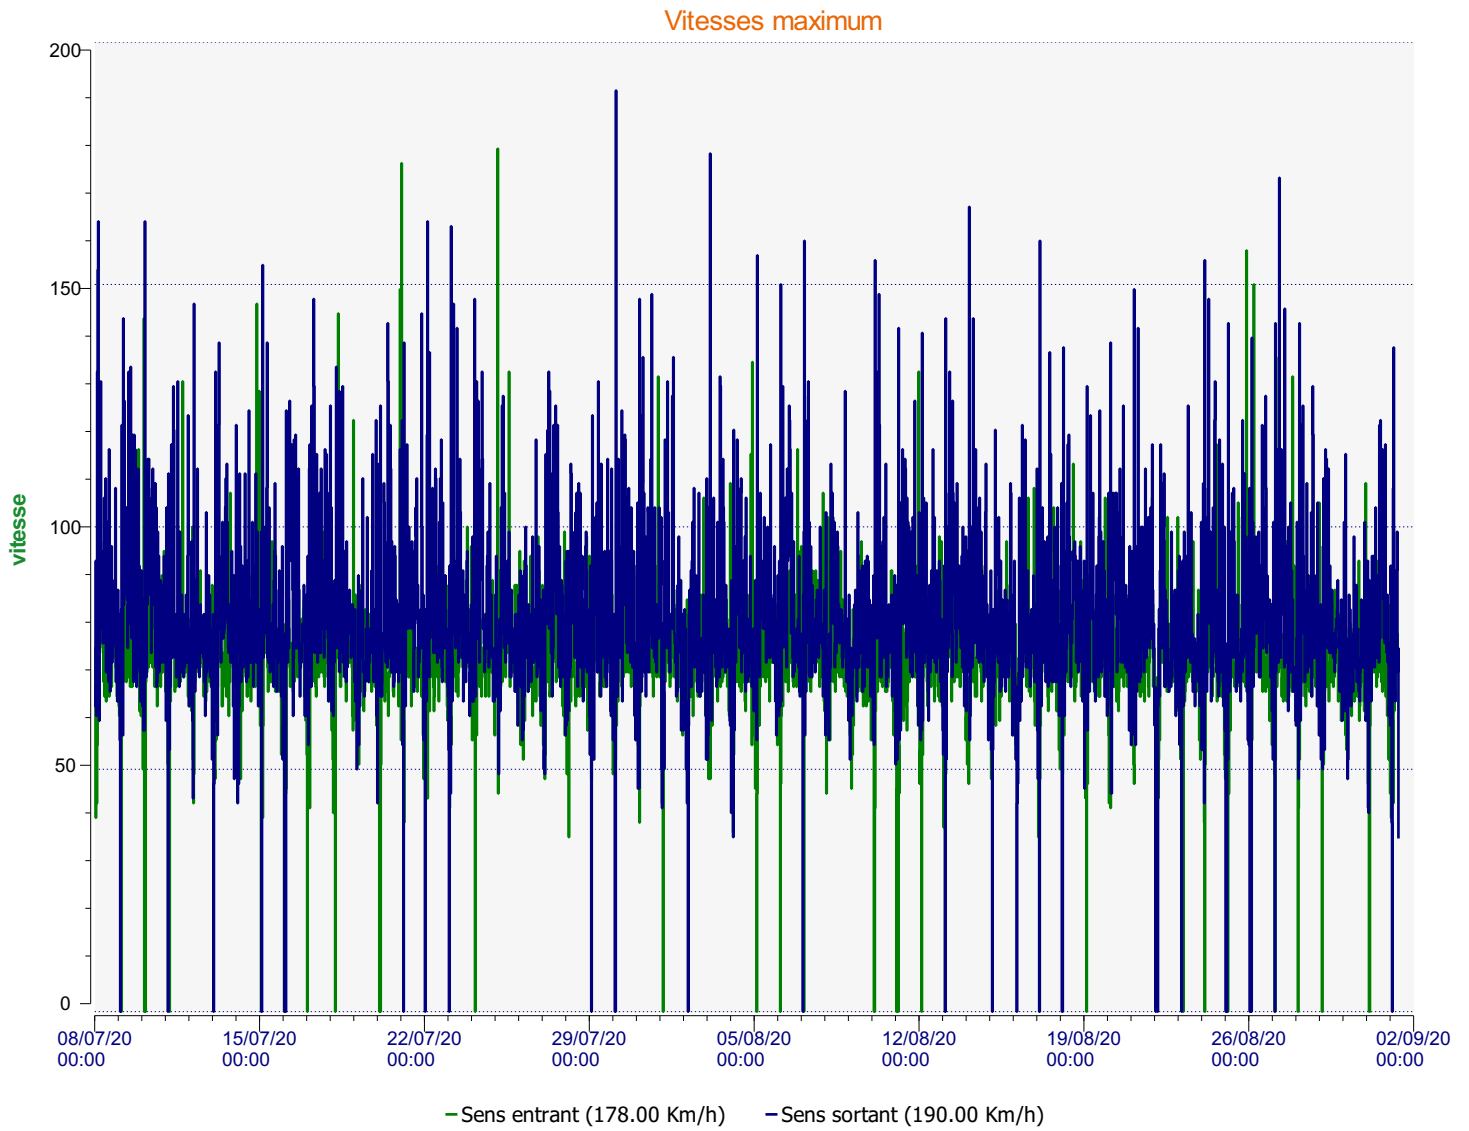

Début d'exploitation: mercredi 8 juillet 2020 00:00
Fin d'exploitation: mardi 1 septembre 2020 08:30

Lieu de la mesure:

Commentaire: