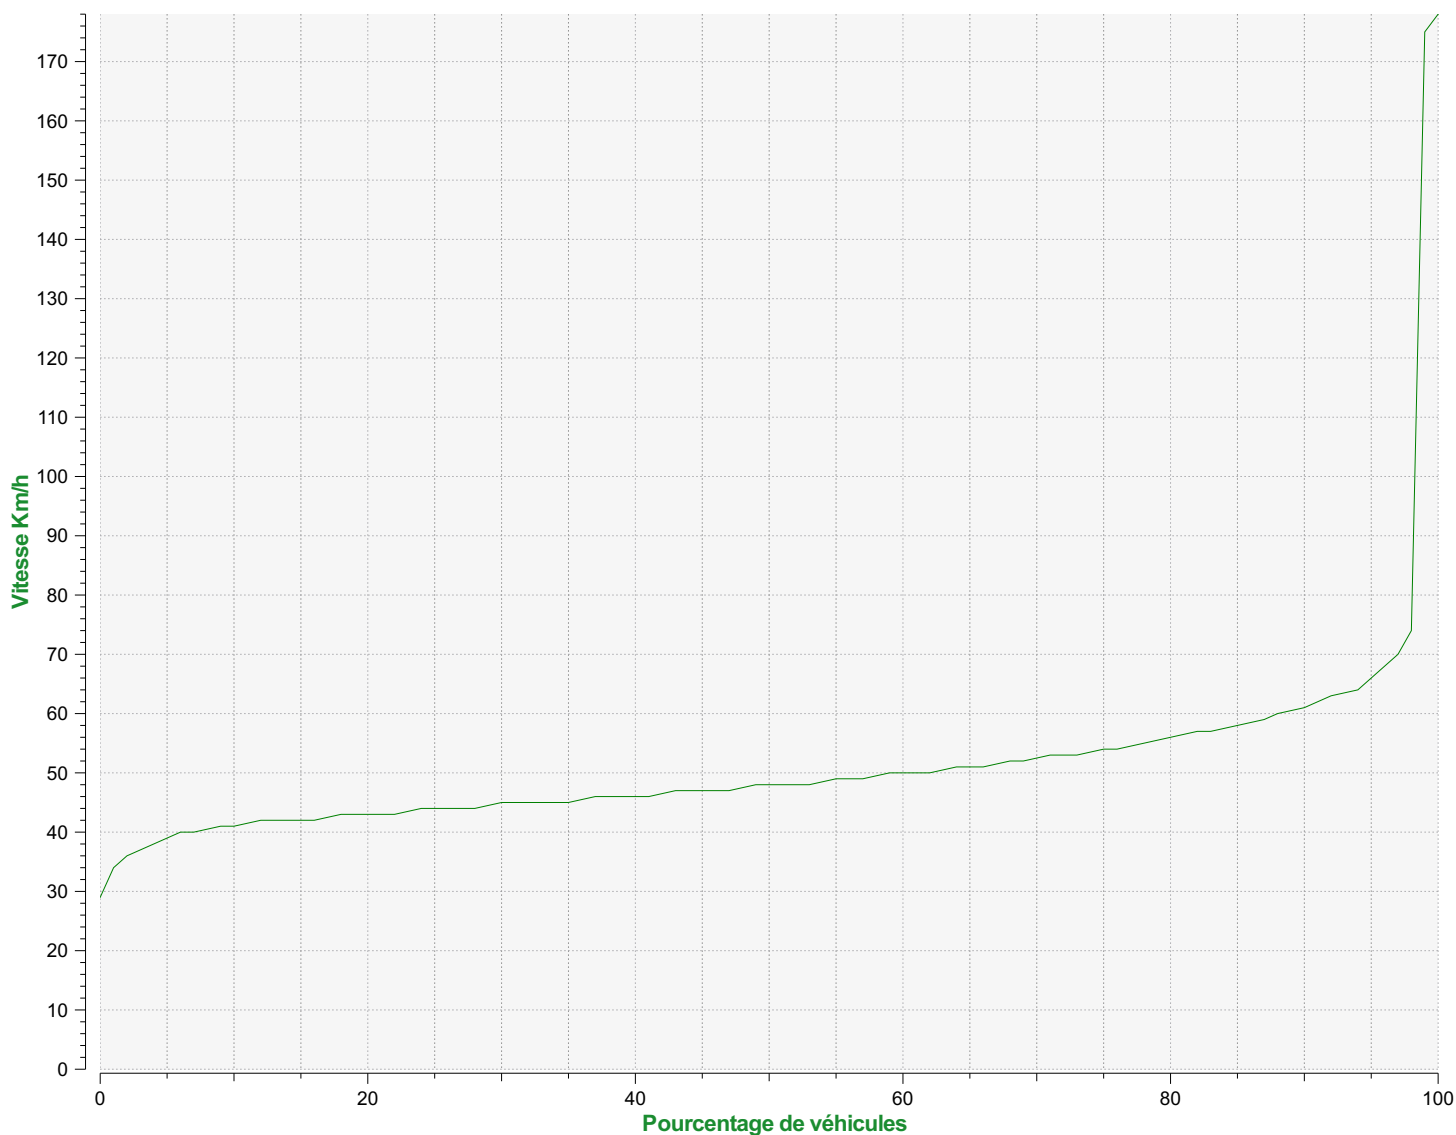

Percentiles de vitesse sens entrant

V30: 45.00Km/h **V50:** 48.00Km/h **V85:** 58.00Km/h

Début d'exploitation: mercredi 8 juillet 2020 00:00

Fin d'exploitation: mardi 1 septembre 2020 08:30

Lieu de la mesure:

Commentaire: