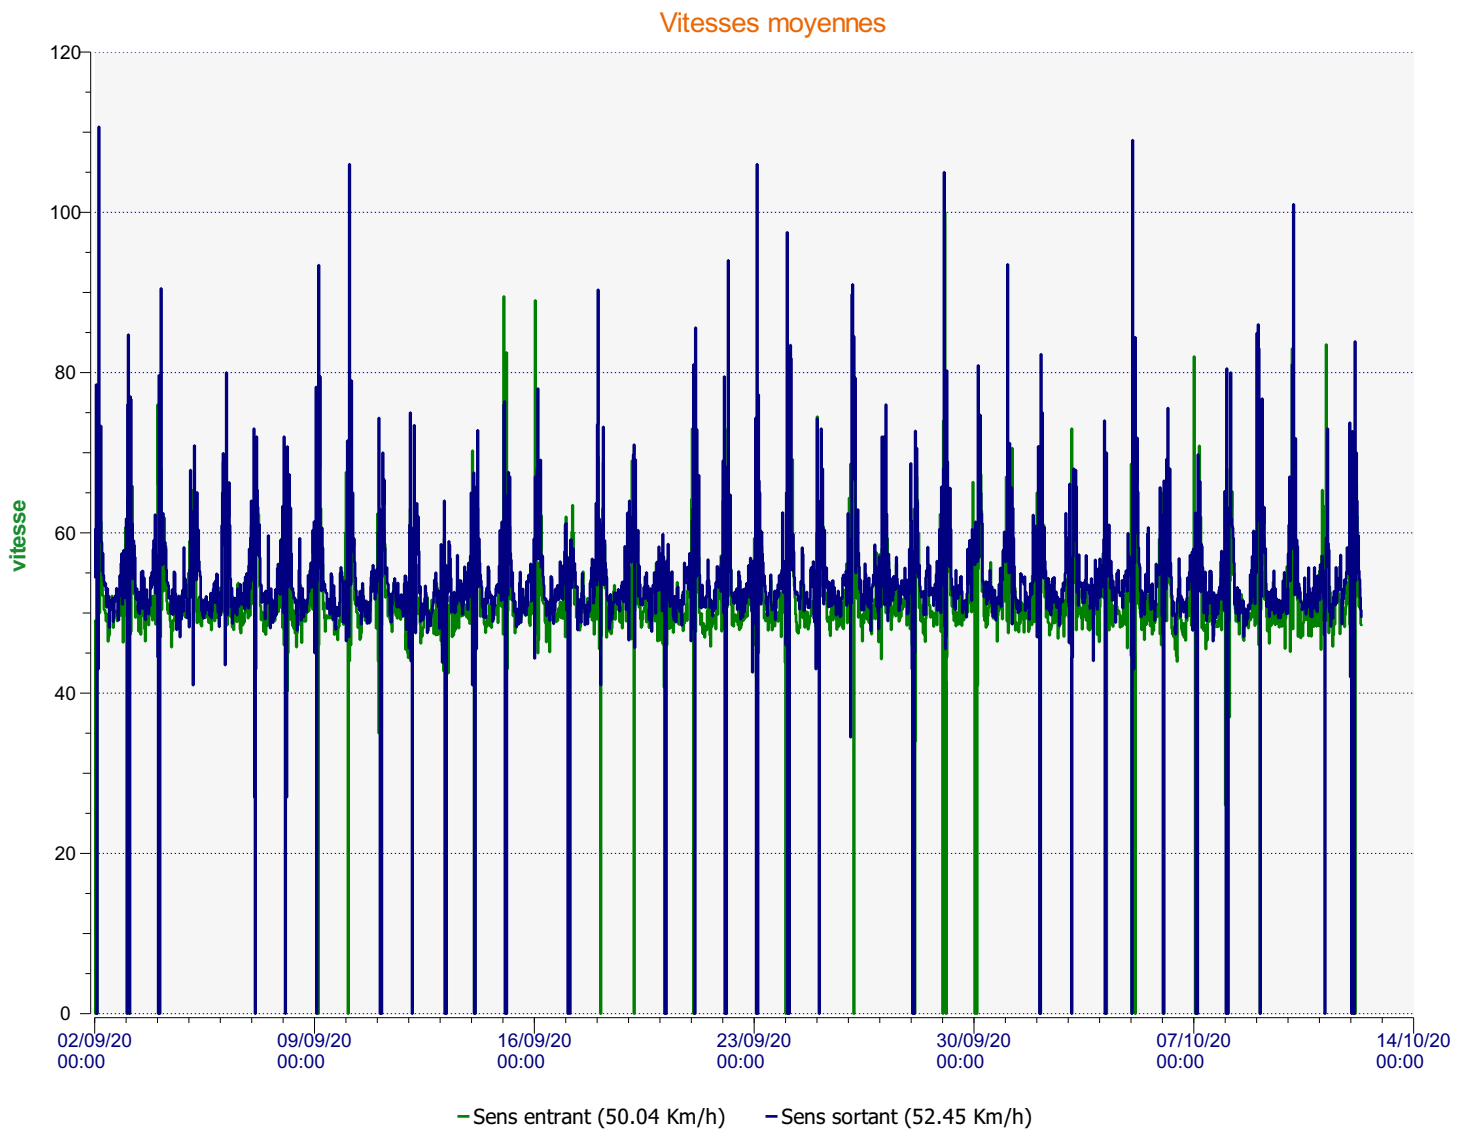

# Élan Cité

DÉTECTER • INFORMER • SÉCURISER

---

**Début d'exploitation:** mercredi 2 septembre 2020 00:00

**Fin d'exploitation:** lundi 12 octobre 2020 08:30

**Lieu de la mesure:**

**Commentaire:**

---