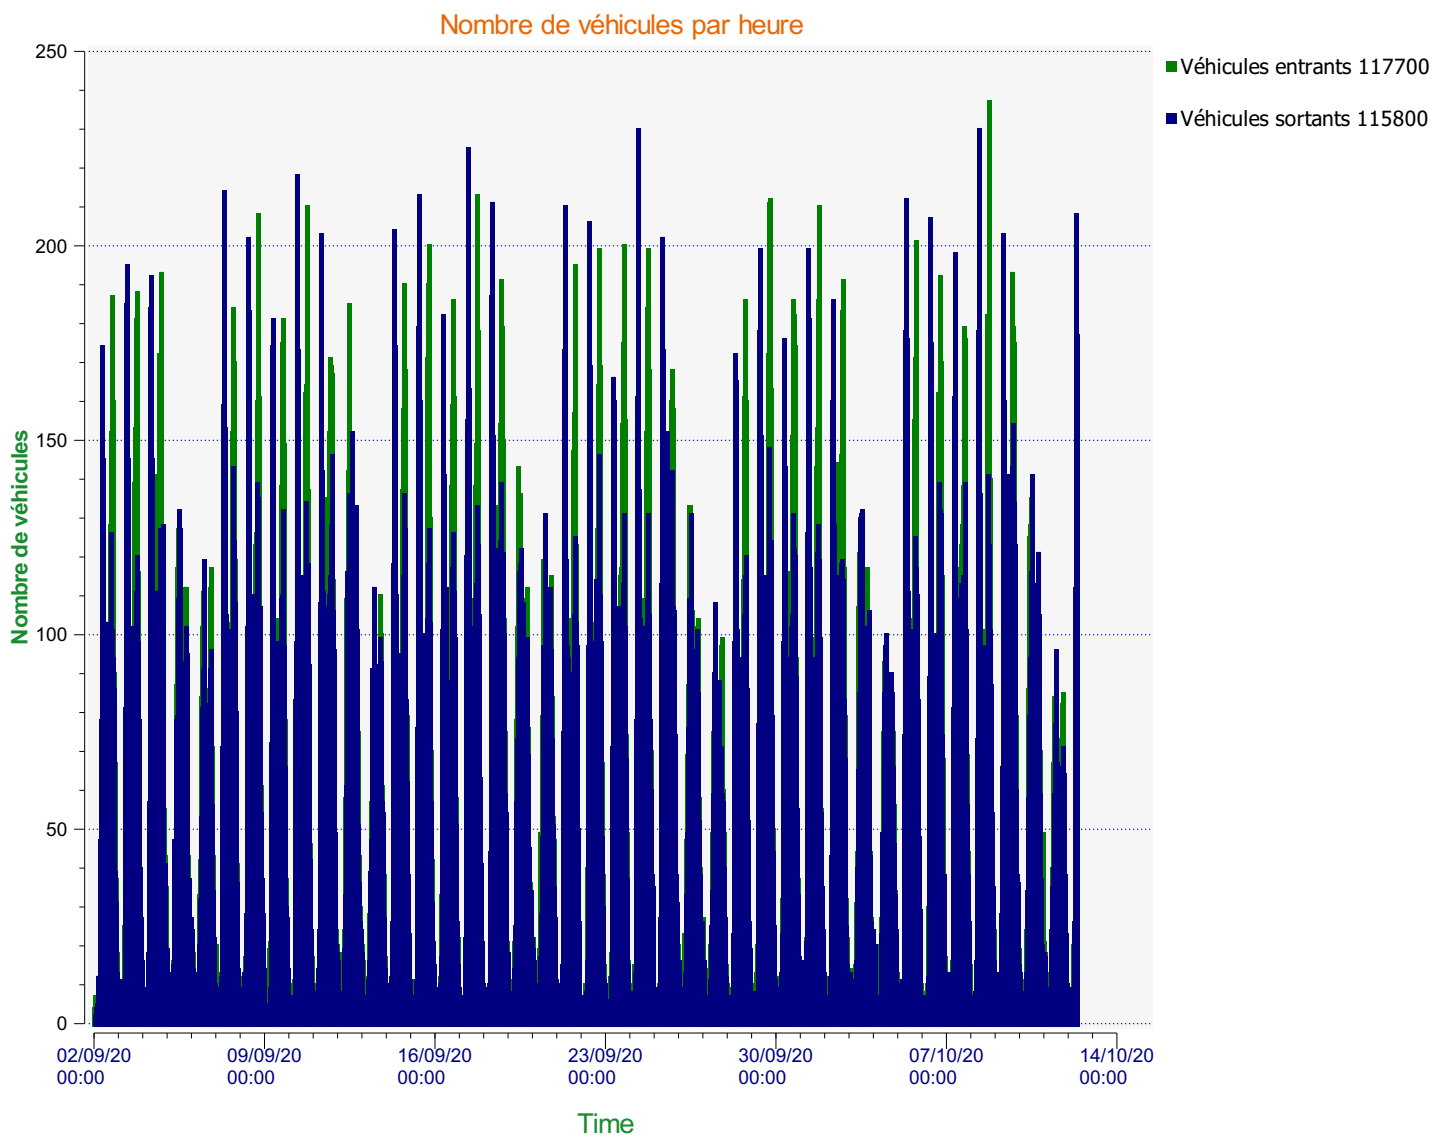

**Début d'exploitation:** mercredi 2 septembre 2020 00:00

**Fin d'exploitation:** lundi 12 octobre 2020 08:30

**Lieu de la mesure:**

**Commentaire:**

**Début d'exploitation:** mercredi 2 septembre 2020 00:00

**Fin d'exploitation:** lundi 12 octobre 2020 08:30

**Lieu de la mesure:**

**Commentaire:**

**Début d'exploitation:** mercredi 2 septembre 2020 00:00

**Fin d'exploitation:** lundi 12 octobre 2020 08:30

**Lieu de la mesure:**