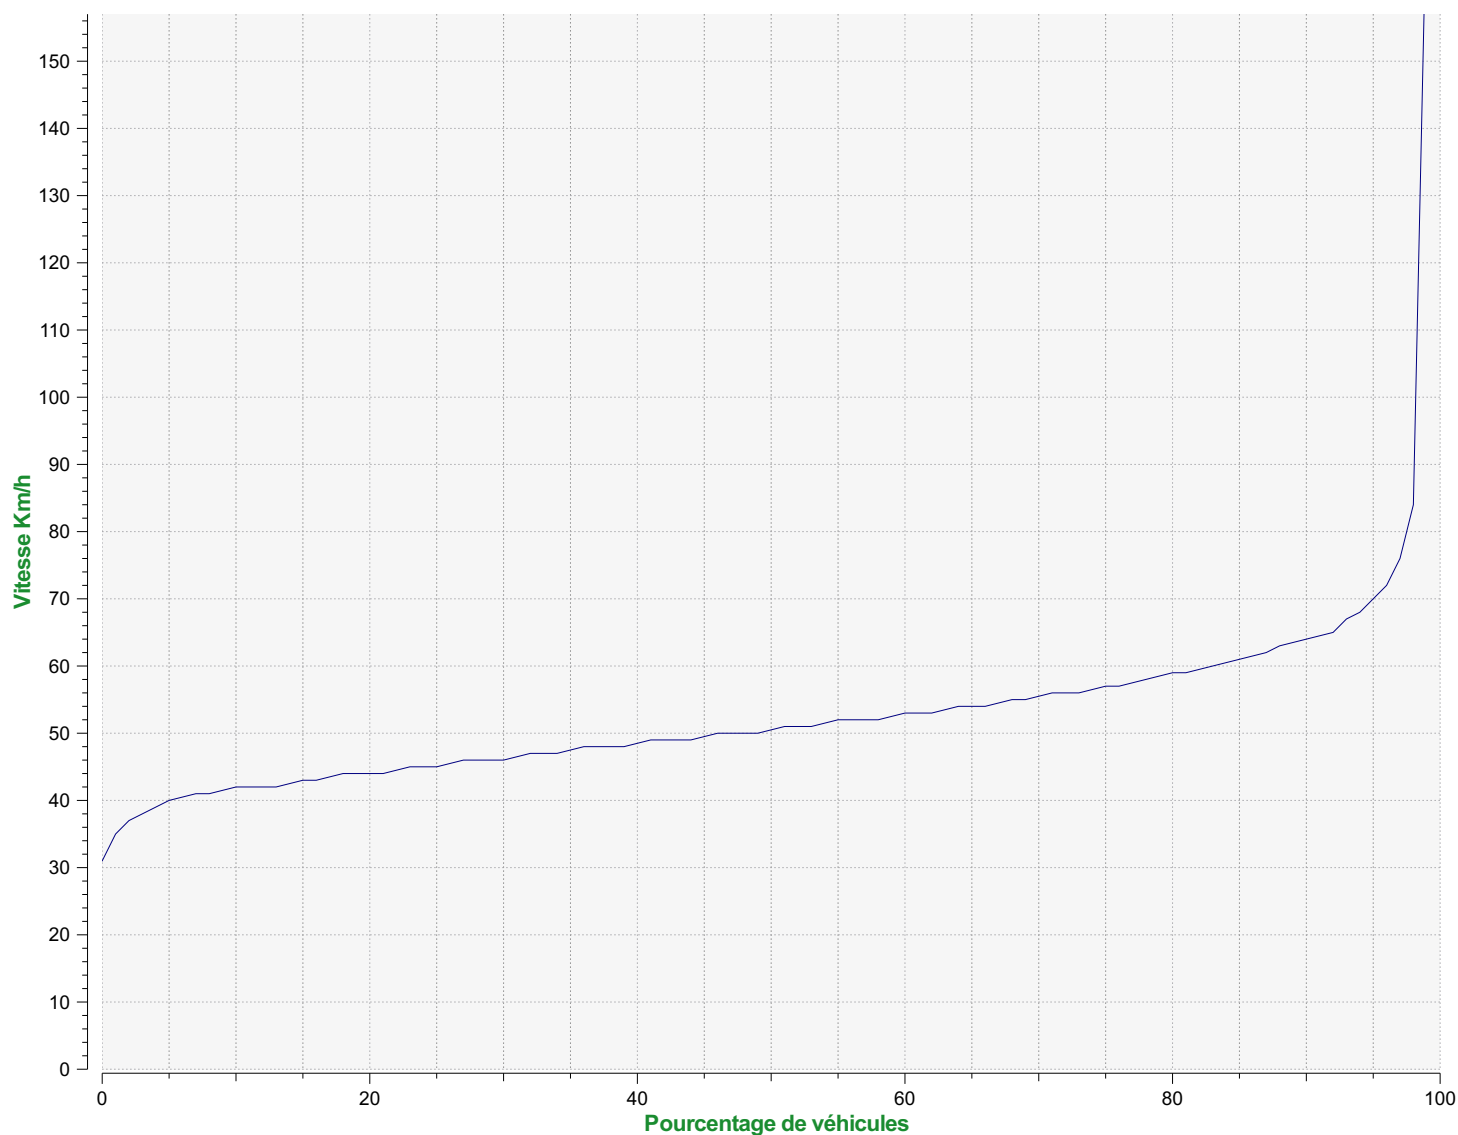

Percentiles de vitesse sens sortant

V30: 46.00Km/h **V50:** 50.00Km/h **V85:** 61.00Km/h

Début d'exploitation: mercredi 2 septembre 2020 00:00

Fin d'exploitation: lundi 12 octobre 2020 08:30

Lieu de la mesure:

Commentaire:

Historique des mesures

Date	Nombre de relevés	Nombre véhicules	Vitesse moyenne	Vitesse maximale	Sens
12/10/2020 08:00	116	116	48.53	78.00	Entrant
12/10/2020 08:00	177	177	49.58	66.00	Sortant
12/10/2020 07:30	91	91	48.62	71.00	Entrant
12/10/2020 07:30	208	208	50.38	94.00	Sortant
12/10/2020 07:00	69	69	50.52	66.00	Entrant
12/10/2020 07:00	178	178	51.90	72.00	Sortant
12/10/2020 06:30	57	57	53.11	72.00	Entrant
12/10/2020 06:30	112	112	54.16	107.00	Sortant
12/10/2020 06:00	29	29	50.79	66.00	Entrant
12/10/2020 06:00	76	76	55.28	100.00	Sortant
12/10/2020 05:30	19	19	53.89	73.00	Entrant
12/10/2020 05:30	26	26	59.69	84.00	Sortant
12/10/2020 05:00	14	14	58.93	83.00	Entrant
12/10/2020 05:00	10	10	55.00	77.00	Sortant
12/10/2020 04:30	20	20	62.10	81.00	Entrant
12/10/2020 04:30	9	9	64.00	80.00	Sortant
12/10/2020 04:00	7	7	66.14	81.00	Entrant
12/10/2020 04:00	7	7	70.00	100.00	Sortant
12/10/2020 03:30	4	4	52.00	64.00	Entrant
12/10/2020 03:30	3	3	54.00	65.00	Sortant
12/10/2020 03:00	8	8	83.88	163.00	Sortant
12/10/2020 02:30	3	3	48.00	55.00	Entrant
12/10/2020 02:00	6	6	64.33	73.00	Entrant
12/10/2020 01:30	4	4	52.75	93.00	Sortant
12/10/2020 01:30	3	3	62.67	74.00	Entrant
12/10/2020 01:00	4	4	70.00	97.00	Entrant
12/10/2020 01:00	3	3	72.67	101.00	Sortant
12/10/2020 00:30	3	3	49.00	64.00	Entrant
12/10/2020 00:00	9	9	56.22	92.00	Sortant
12/10/2020 00:00	1	1	49.00	49.00	Entrant
11/10/2020 23:30	5	5	48.20	59.00	Entrant
11/10/2020 23:30	1	1	42.00	42.00	Sortant
11/10/2020 23:00	7	7	48.57	55.00	Entrant
11/10/2020 23:00	4	4	73.75	86.00	Sortant
11/10/2020 22:30	9	9	55.11	68.00	Entrant
11/10/2020 22:30	10	10	56.30	65.00	Sortant
11/10/2020 22:00	16	16	52.38	85.00	Entrant
11/10/2020 22:00	8	8	54.88	75.00	Sortant
11/10/2020 21:30	19	19	53.79	73.00	Entrant
11/10/2020 21:30	14	14	57.21	104.00	Sortant
11/10/2020 21:00	23	23	51.17	77.00	Entrant
11/10/2020 21:00	23	23	58.17	97.00	Sortant
11/10/2020 20:30	34	34	53.74	73.00	Entrant
11/10/2020 20:30	21	21	55.10	83.00	Sortant
11/10/2020 20:00	48	48	50.75	64.00	Entrant
11/10/2020 20:00	38	38	54.21	86.00	Sortant
11/10/2020 19:30	60	60	49.78	87.00	Entrant
11/10/2020 19:30	51	51	53.61	83.00	Sortant
11/10/2020 19:00	85	85	48.27	70.00	Entrant
11/10/2020 19:00	64	64	54.16	72.00	Sortant