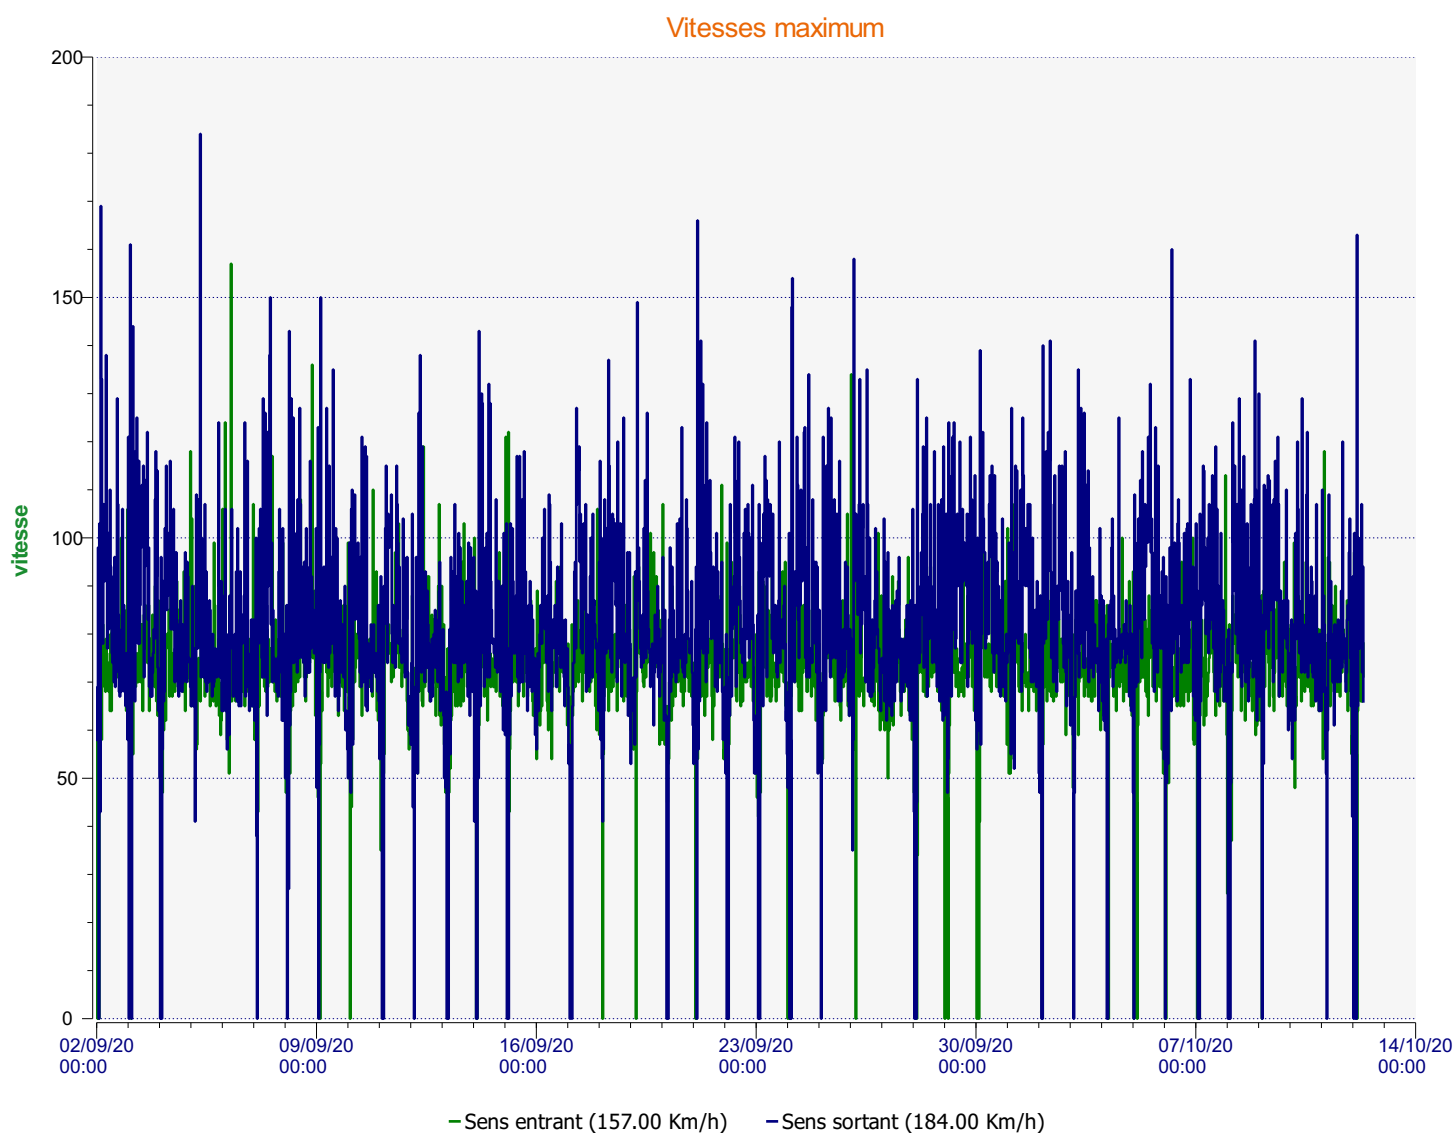

**Début d'exploitation:** mercredi 2 septembre 2020 00:00

**Fin d'exploitation:** lundi 12 octobre 2020 08:30

**Lieu de la mesure:**

**Commentaire:**

**Début d'exploitation:** mercredi 2 septembre 2020 00:00