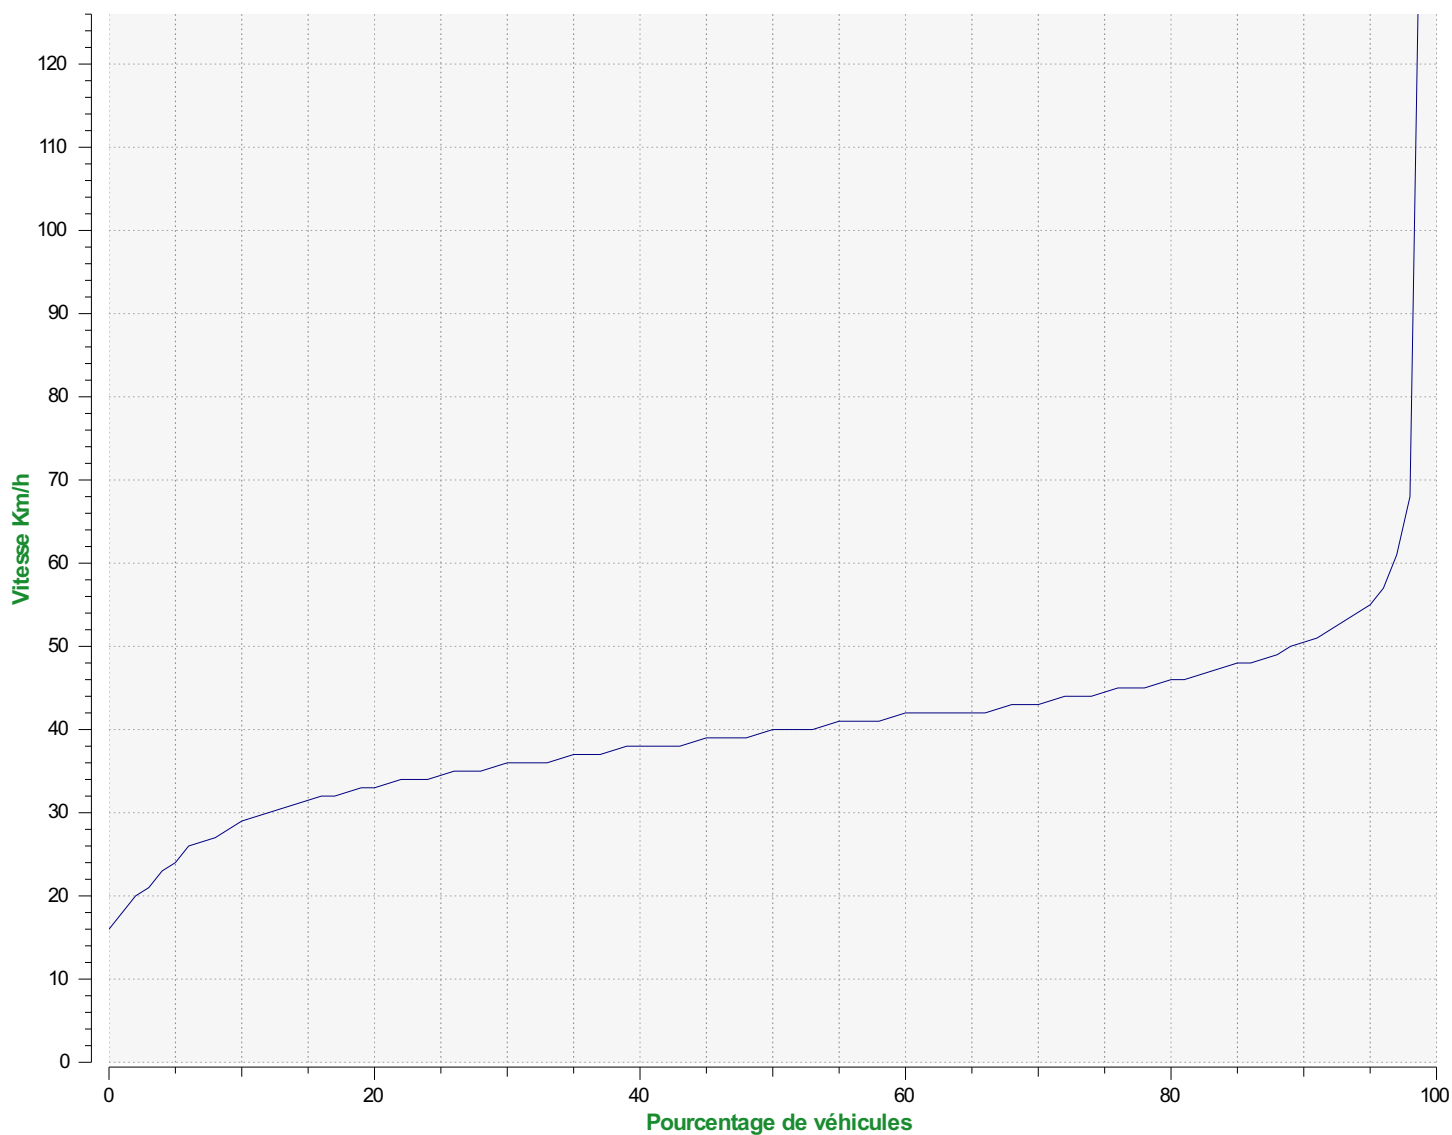

Percentiles de vitesse sens sortant

V30: 36.00Km/h   **V50:** 40.00Km/h   **V85:** 48.00Km/h

Début d'exploitation: samedi 3 juin 2023 00:00

Fin d'exploitation: mercredi 23 août 2023 09:27

Lieu de la mesure: Campagne rue de la Paix

Commentaire: Campagne Rue de la Paix
50km/h
Véhicules allant vers le centre ville