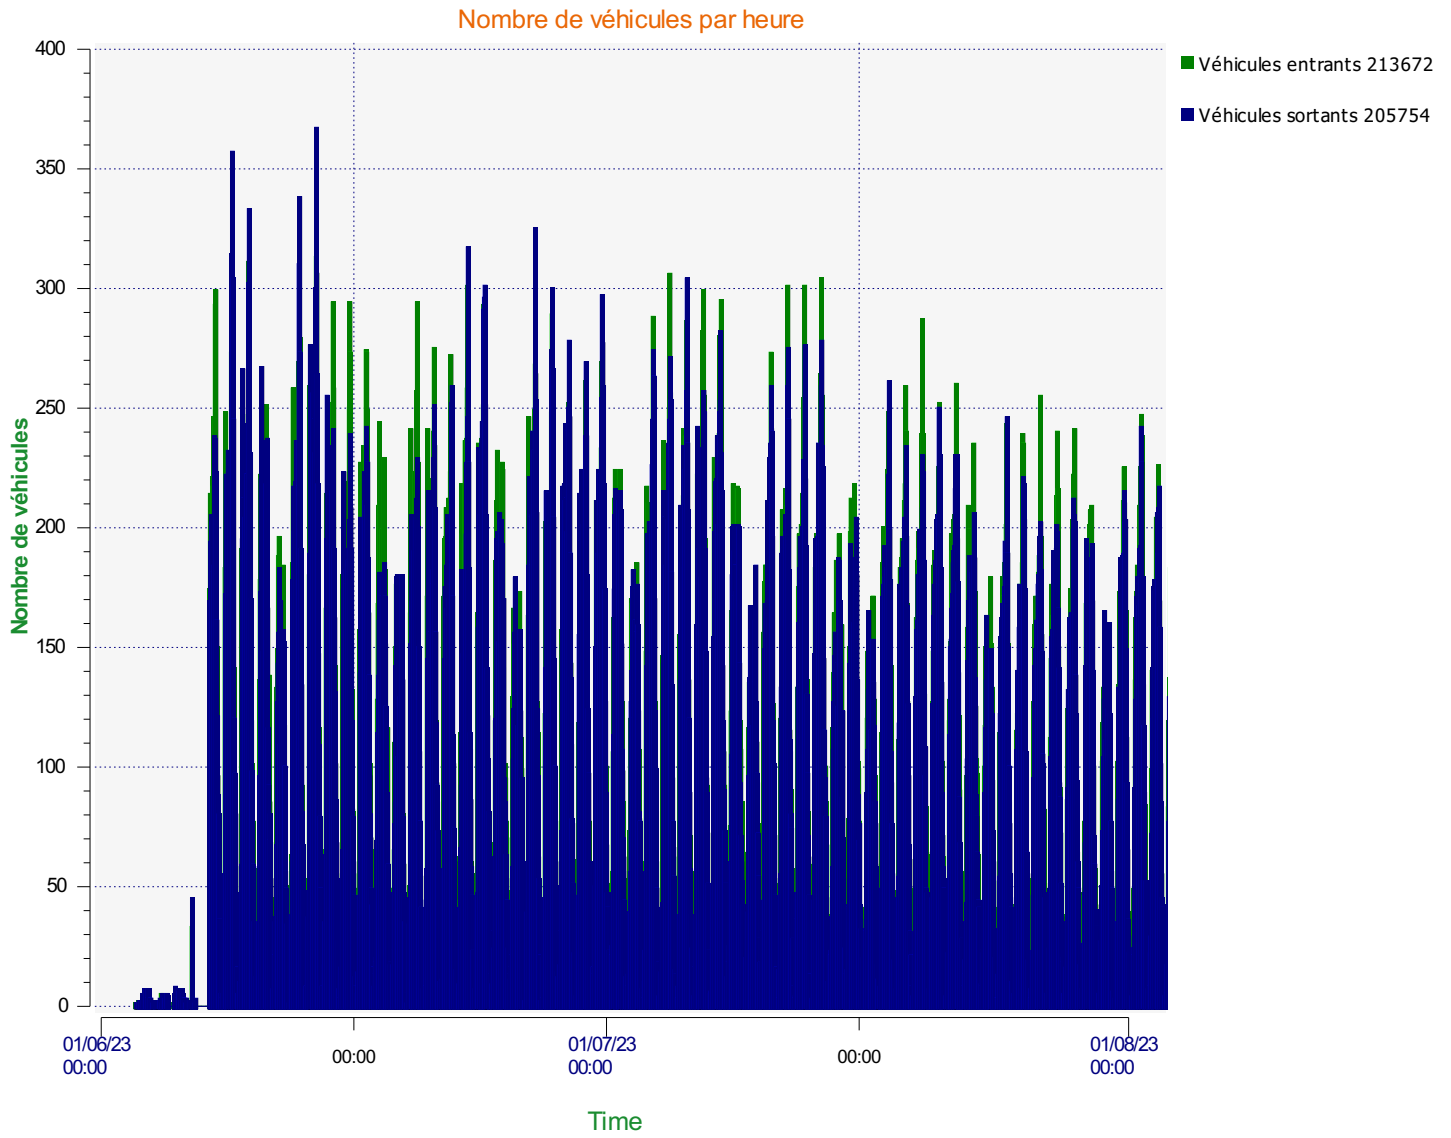

Début d'exploitation: samedi 3 juin 2023 00:00   **Fin d'exploitation:** mercredi 23 août 2023 09:27

Lieu de la mesure: Campagne rue de la Paix

Commentaire: Campagne Rue de la Paix
50km/h
Véhicules allant vers le centre ville