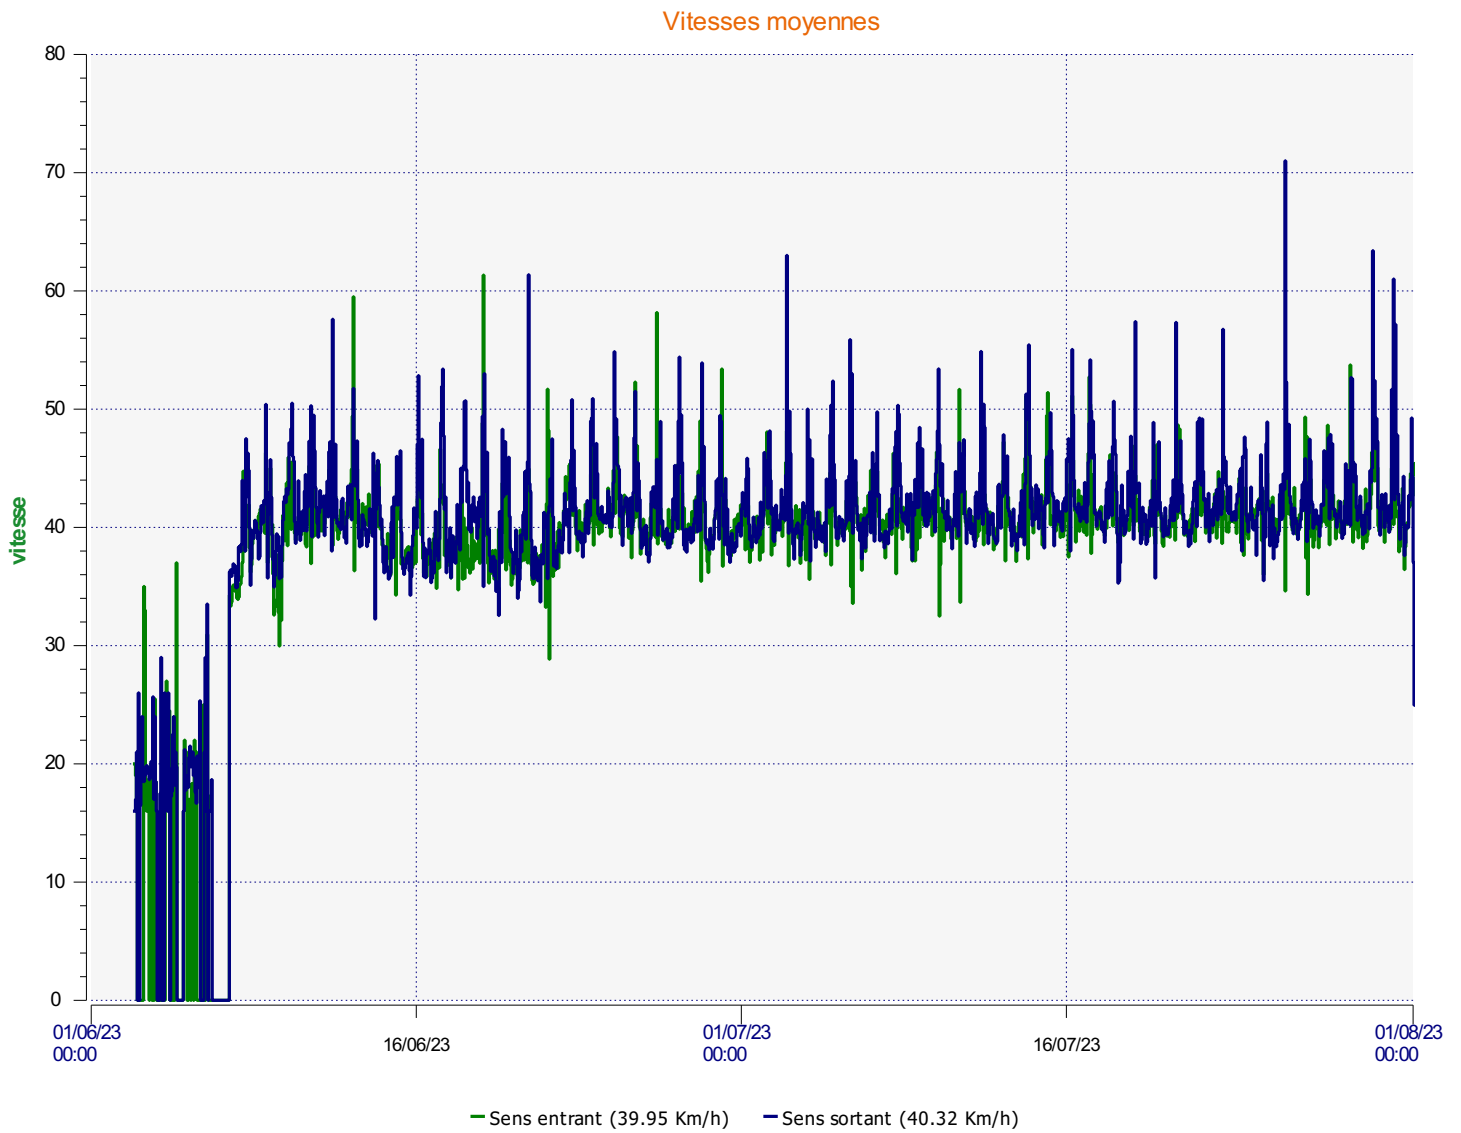

Élan Cité

DÉTECTER • INFORMER • SÉCURISER

Début d'exploitation:	samedi 3 juin 2023 00:00	Fin d'exploitation:	mercredi 23 août 2023 09:27
Lieu de la mesure:	Campagne rue de la Paix		
Commentaire:	Campagne Rue de la Paix 50km/h Véhicules allant vers le centre ville		