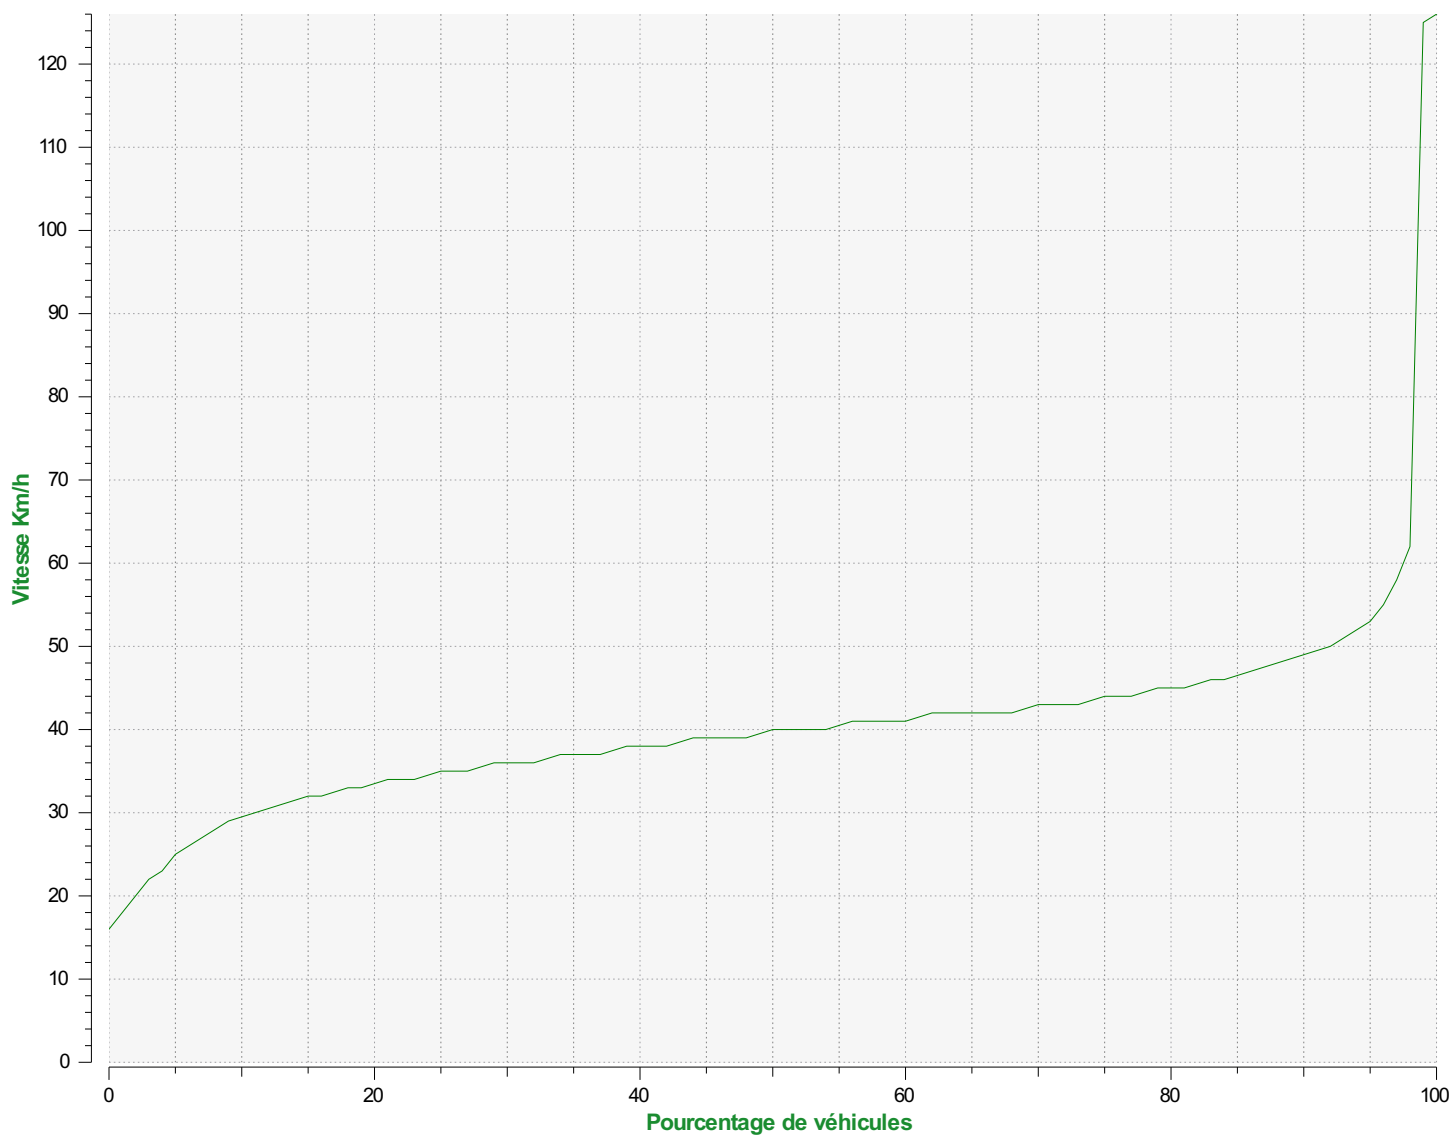

Percentiles de vitesse sens entrant

V30: 36.00Km/h   **V50:** 40.00Km/h   **V85:** 46.00Km/h

Début d'exploitation: samedi 3 juin 2023 00:00

Fin d'exploitation: mercredi 23 août 2023 09:27

Lieu de la mesure: Campagne rue de la Paix

Commentaire: Campagne Rue de la Paix
50km/h
Véhicules allant vers le centre ville