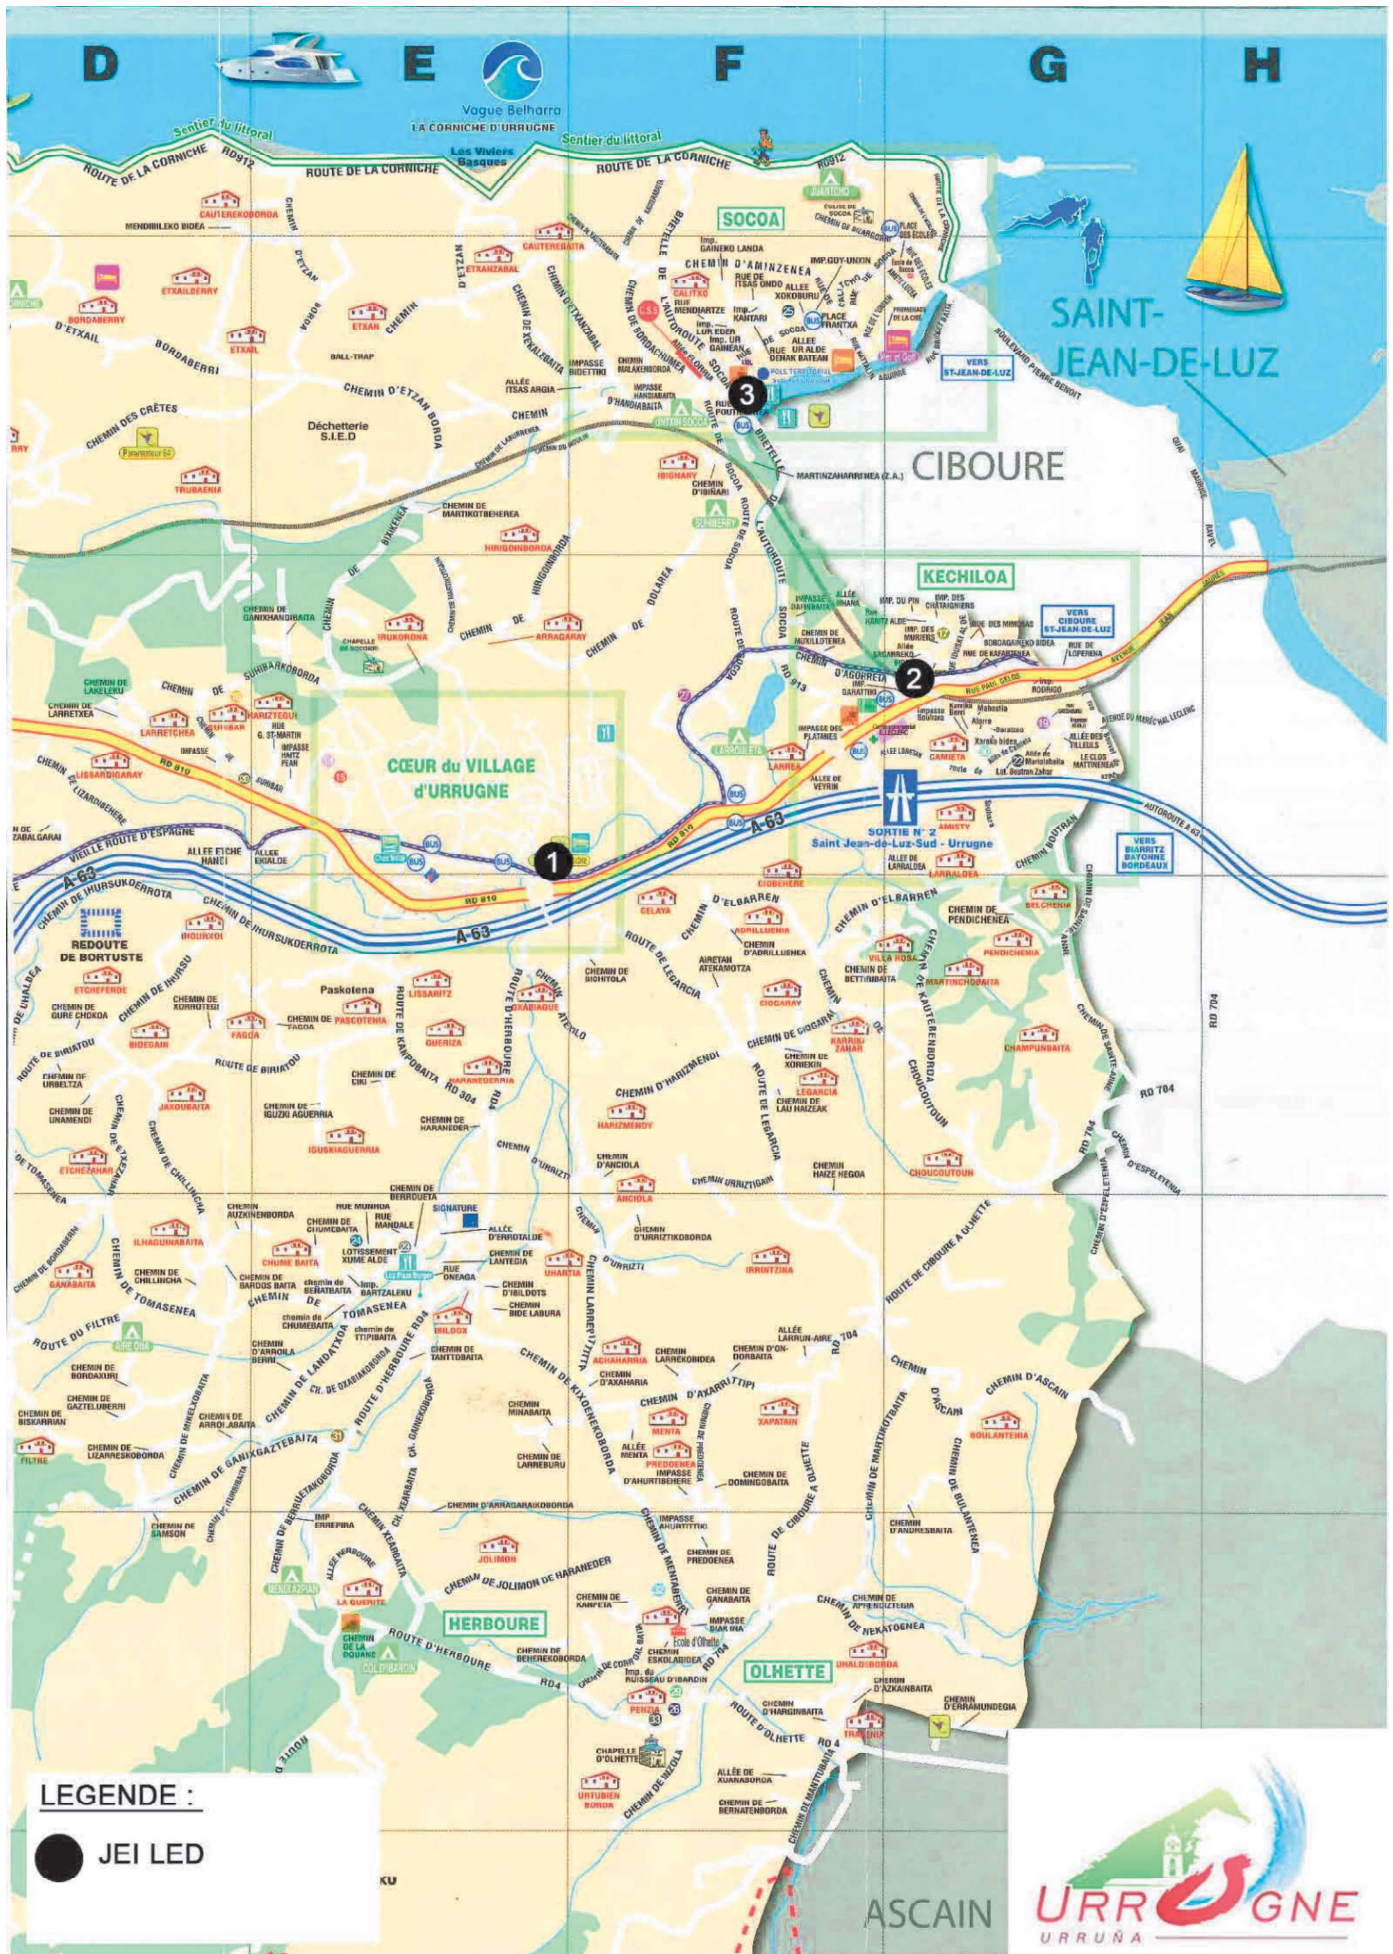

LEGENDE :

● 2m²

ASCAIN

LOTISSEMENTS HORS VILLAGE

- 14 Lotissement SUHATCHIPI : E3
- 15 Lotissement ORTUZARENA : E3
- 16 Lotissement ST-MARTIN : D3
- 17 Lotissement IDUSKI ALDE : G 3
- 18 Lotissement ACHINCHI : B 2
- 19 Lotissement GALZABURU : G 3
- 20 Lotissement ALDAPA/ATXA : A 3
- 21 Lotissement MARGUERI ZAHAR : B 3
- 22 Lotissement BOUTRAN ZAHAR : G 3
- 23 Lotissement BERROUETA : E 5
- 24 Lotissement XUME ALDE : E 5
- 25 Lotissement LES HAUTS DE KALITXO : F 2
- 26 Les Résidences de PENTZIA BERRI : F 6
- 27 Résidences XANA et LANA : F 3
- 28 Hameau de LARREA : D 3
- 29 Lotissement ERREKA ONDOAN : F 6
- 30 Lotissement CAMIETA : G 3
- 31 Lotissement ANTZOBAITA : E 5
- 32 Lotissement BIAK INA : F 6
- 33 Lotissement PENTZIA BERRI : F 6

LEGENDE :

LEGENDE :

● JEI LED

ASCAIN

LOTISSEMENTS HORS VILLAGE

- 14 Lotissement SUHATCHIPI : E3
- 15 Lotissement ORTUZARENA : E3
- 16 Lotissement ST-MARTIN : D3
- 17 Lotissement IDUSKI ALDE : G 3
- 18 Lotissement ACHINCHI : B 2
- 19 Lotissement GALZABURU : G 3
- 20 Lotissement ALDAPA/ATXA : A 3
- 21 Lotissement MARGUERI ZAHAR : B 3
- 22 Lotissement BOUTRAN ZAHAR : G 3
- 23 Lotissement BERROUETA : E 5
- 24 Lotissement XUME ALDE : E 5
- 25 Lotissement LES HAUTS DE KALITXO : F 2
- 26 Les Résidences de PENTZIA BERRI : F 6
- 27 Résidences XANA et LANA : F 3
- 28 Hameau de LARREA : D 3
- 29 Lotissement ERREKA ONDOAN : F 6
- 30 Lotissement CAMIETA : G 3
- 31 Lotissement ANTZOBAITA : E 5
- 32 Lotissement BIAK INA : F 6
- 33 Lotissement PENTZIA BERRI : F 6