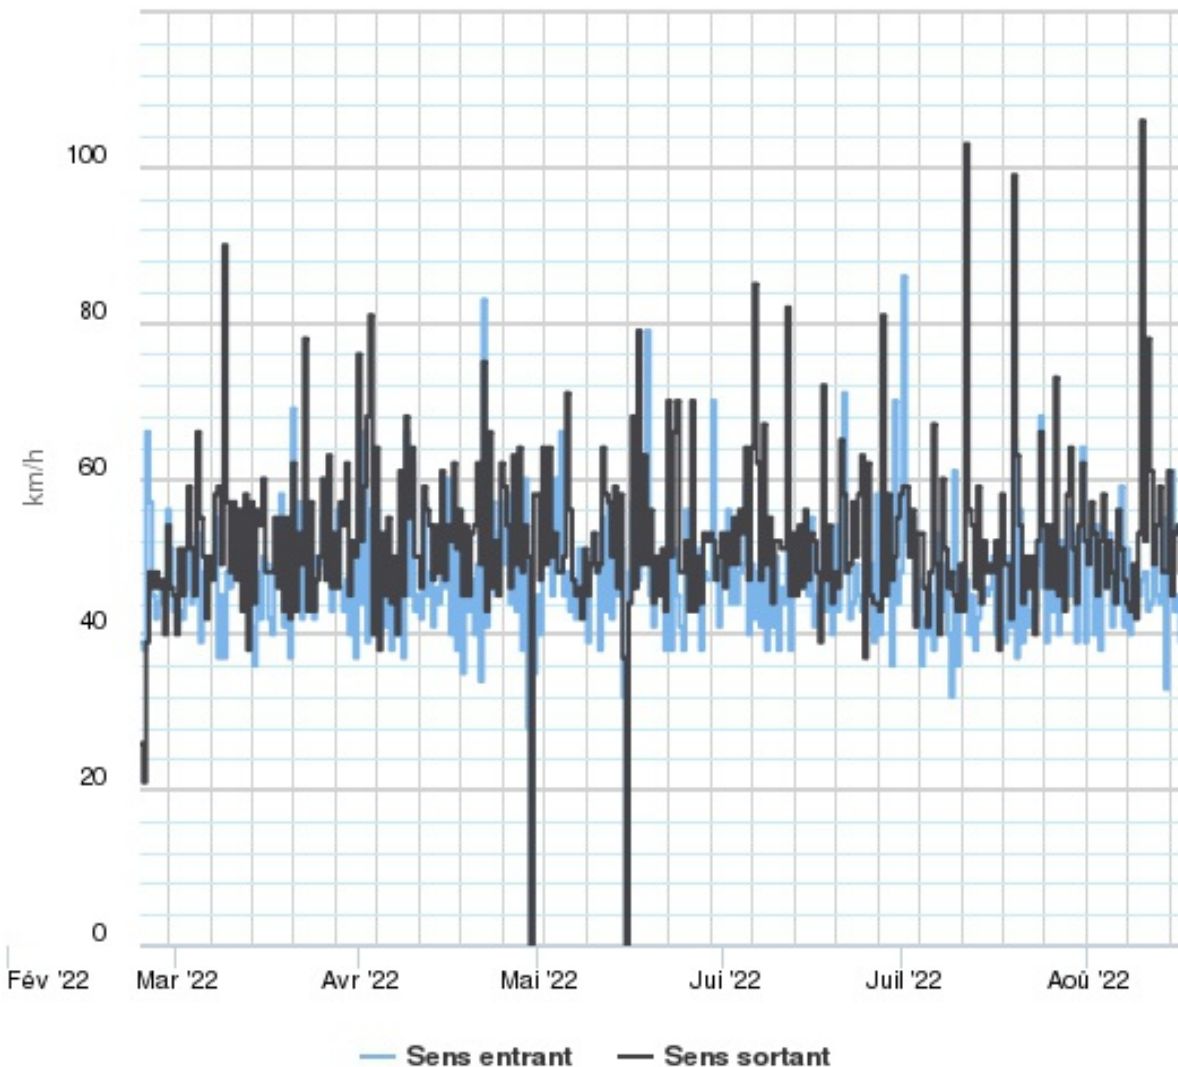

Nom 0086 Radar N°1
Zone 50 km/h
Période Du mercredi 23 février 2022 00:00
Au mardi 16 août 2022 23:59

INFORMATIONS SUR L'APPAREIL

Commentaire:

Site

Nom	0086 Radar N°1
Limite de vitesse postée	50 km/h
Commentaire	
Type d'appareil	Evolis solution FW 404

Période	Du mercredi 23 février 2022 00:00 Au mardi 16 août 2022 23:59
Nombre de jour de mesures	175
Nombre de véhicules en sens Entrant	18 282
Nombre de véhicules en sens Sortant	34 280
Vitesse maximale enregistrée	106 km/h
Automobilistes ayant respecté la vitesse réglementaire en sens entrant	18 156
Automobilistes ayant respecté la vitesse réglementaire en sens sortant	33 964