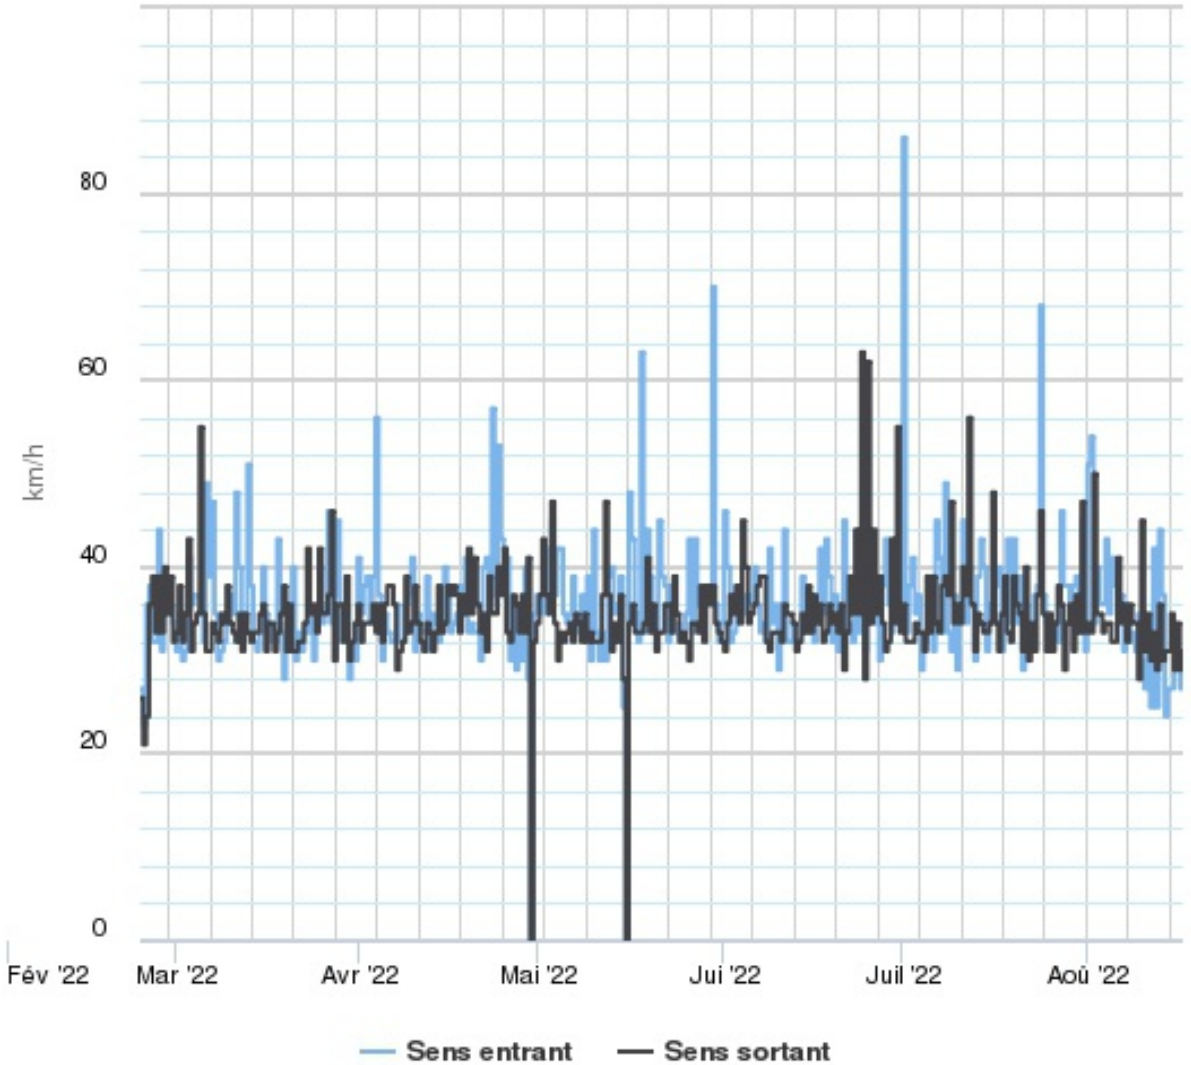

Vitesses moyennes:

Sens entrant : 22 km/h

Sens sortant : 24 km/h