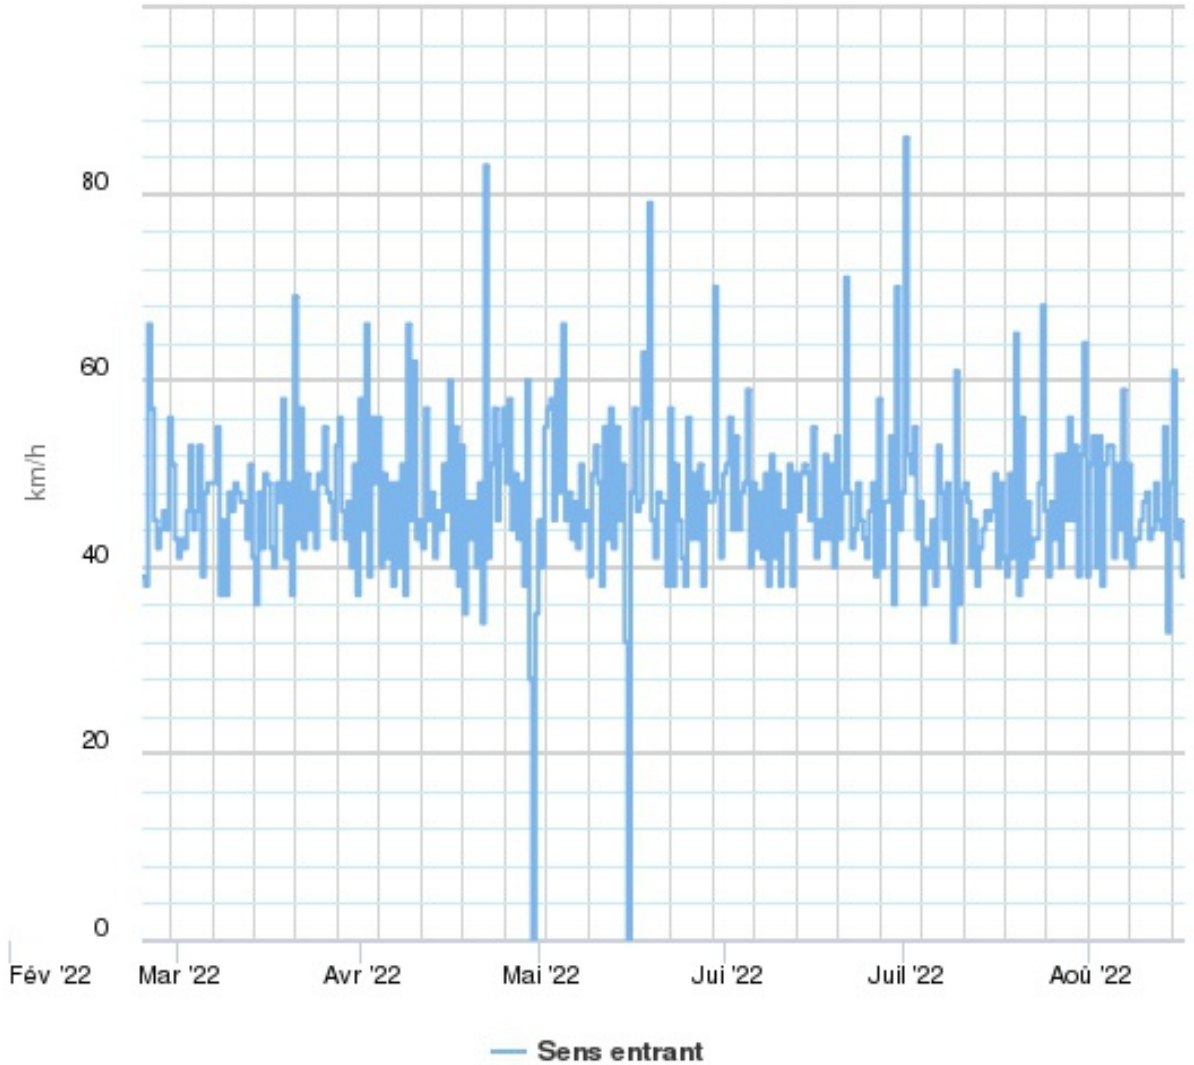

Vitesses maximales sens entrant

Vitesses maximales:

Sens entrant : 86 km/h