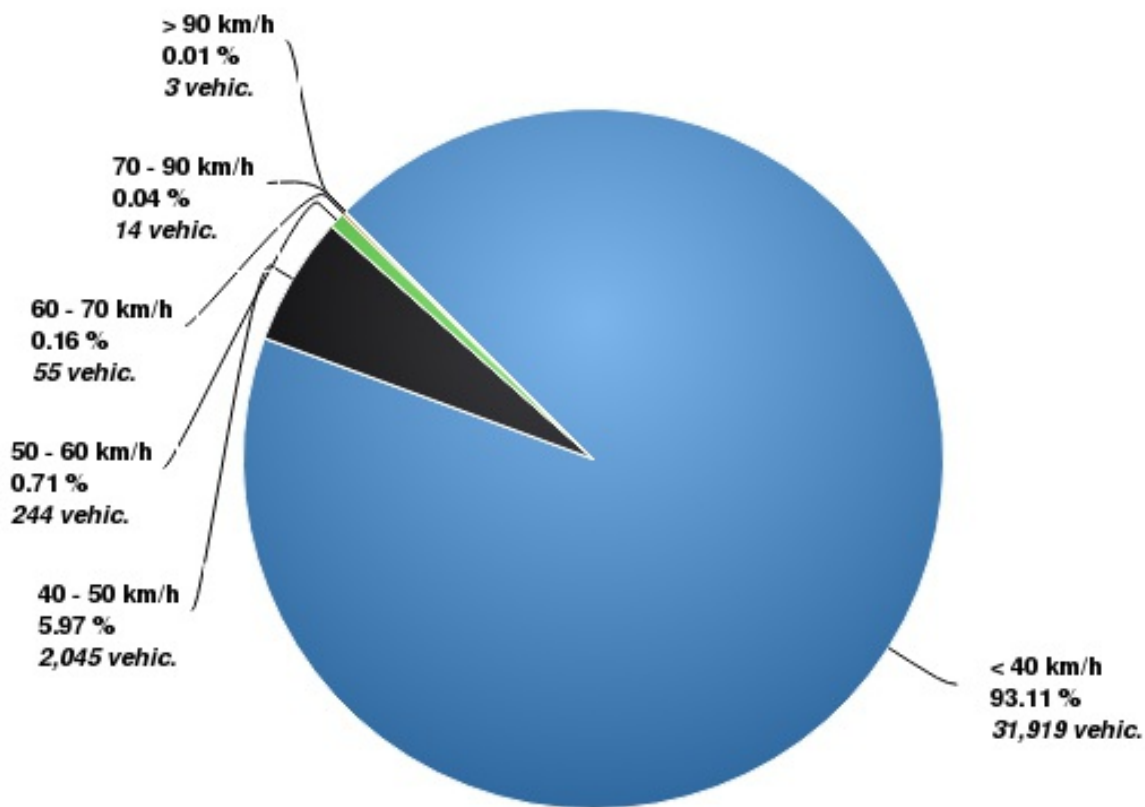

Moyenne des moyennes des week-end

Elan.Cité

Répartition des vitesses sens entrant

Répartition des vitesses sens sortant

Percentiles de vitesse sens entrant:

V30: 23.00 km/h

V50: 23.00 km/h

V85: 35.00 km/h