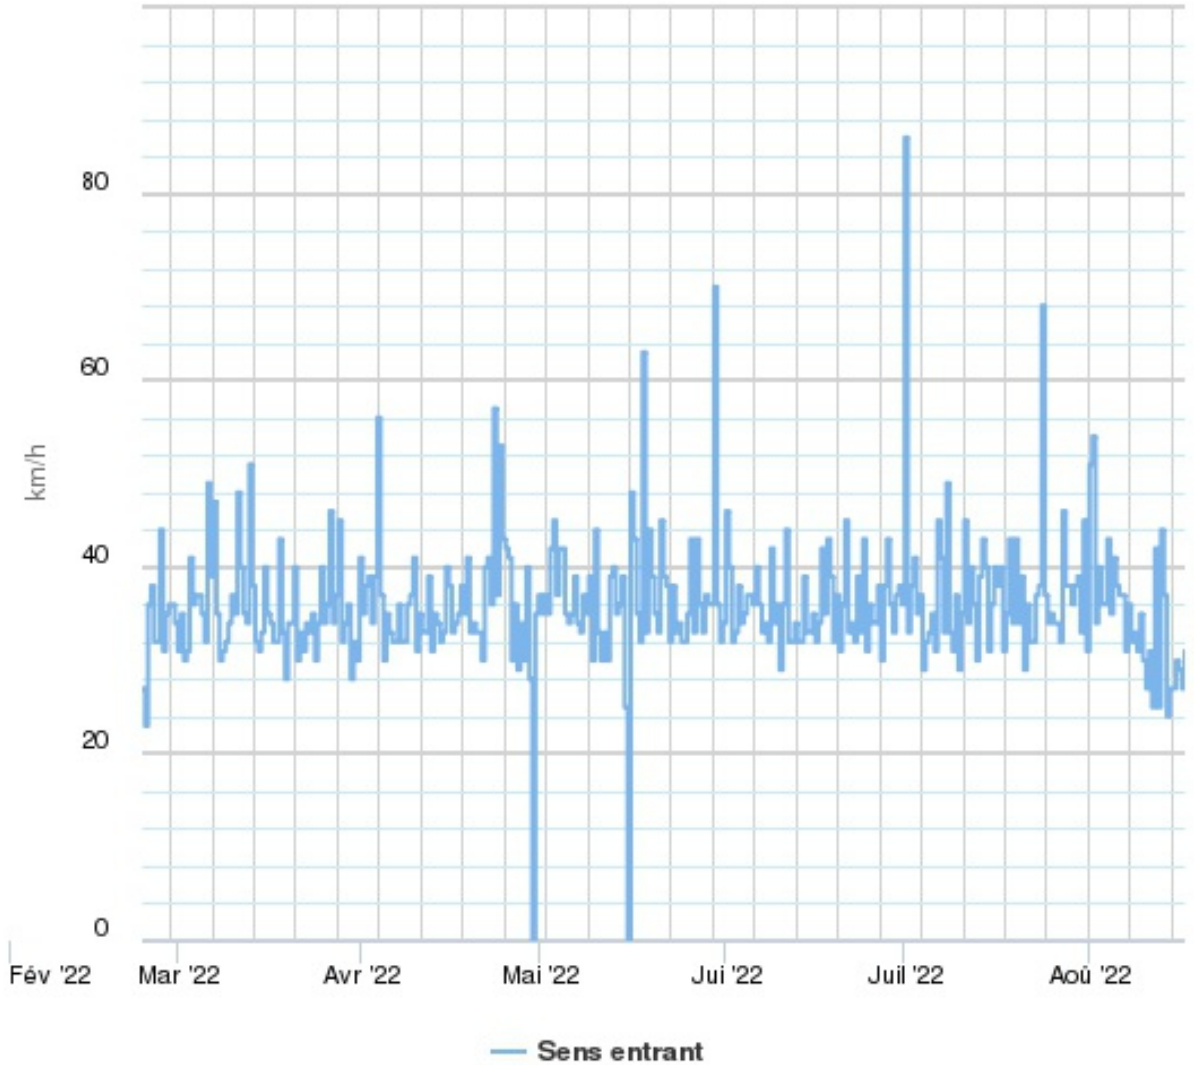

Vitesses moyennes:

Sens entrant : 22 km/h