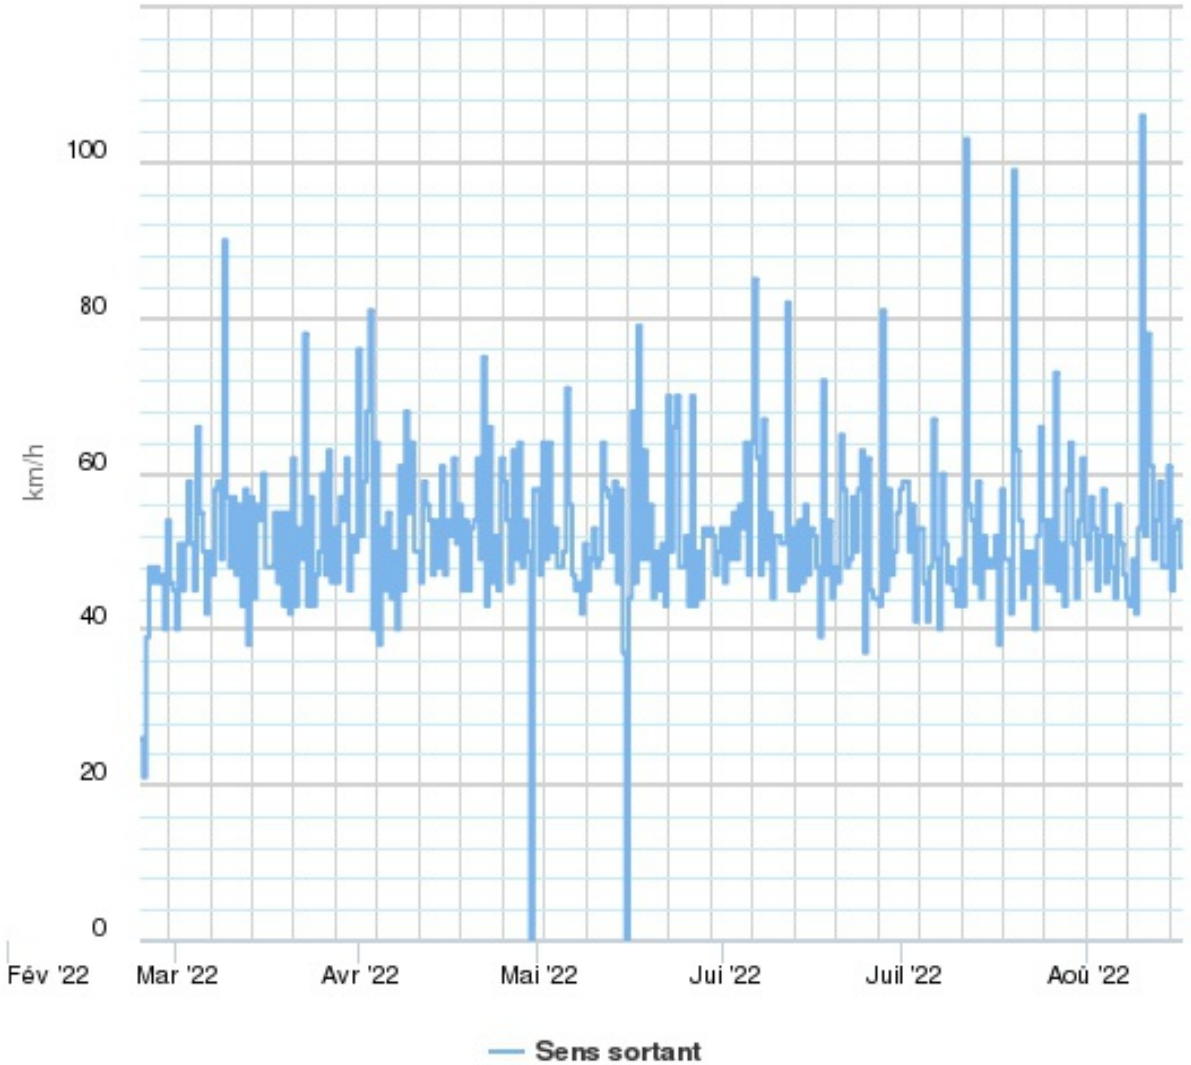

Vitesses maximales sens sortant

Vitesses maximales:

Sens sortant : 106 km/h